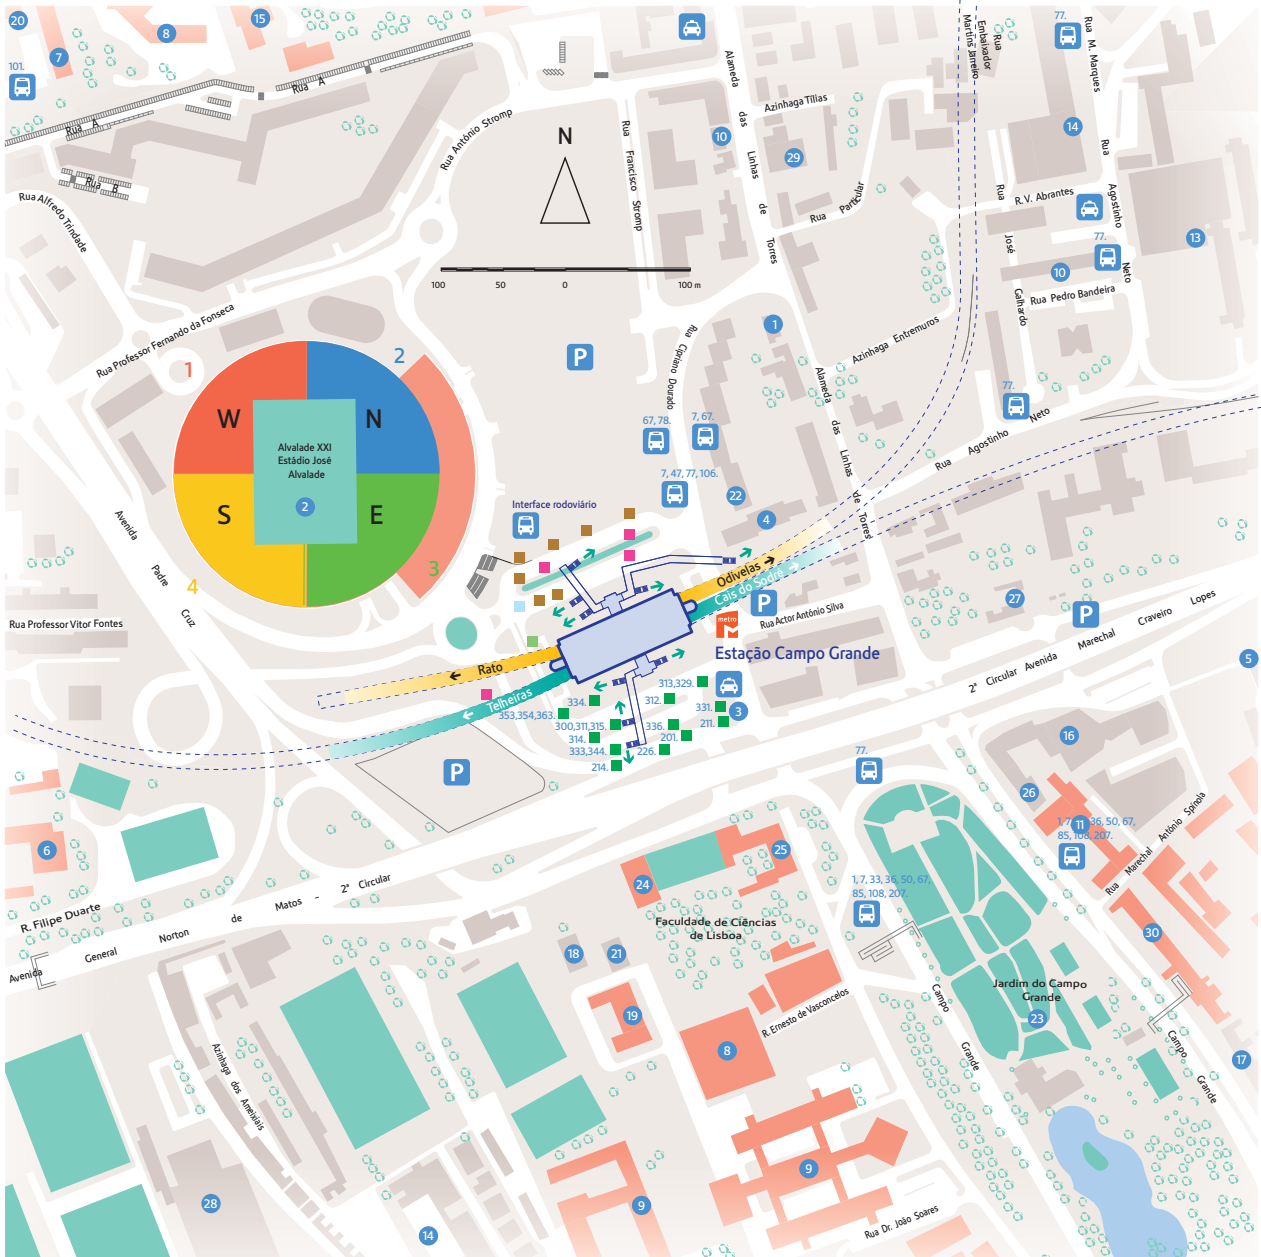

Mapa da área local

Símbolos

- Estação do metro
- Saída da estação
- Elevador de acesso à estação
- Autocarro
- Parque de estacionamento
- Táxi
- Rodoviária de Lisboa
- Barraqueiro
- Boa Viagem / Rodoviária do Tejo
- Isidoro Duarte
- Mafrense

Informações úteis

1	Academia Musical	D2	16	Hotel	E4
2	Alvalade XXI - Estádio	B2	17	Igreja de Santa Clara	E5
3	Bingo-Sporting Clube de Portugal	C3	18	Instituto de Biofísica e Eng. Biomédica	C4
4	Cambridge School	D3	19	Instituto de Ciência Aplicada e Tecnologia	C5
5	Casa de Benficiência de S. Vicente de Paulo	E3	20	Instituto Dr. Ricardo Jorge	A1
6	Escola Alemã de Lisboa	A4	21	Instituto de Oceanografia	C4
7	Escola Nacional de Saúde Pública	A1	22	Instituto Nac. de Interv. e Garantia Agrícola	C2
8	Faculdade de Ciências Médicas	A1	23	Jardim do Campo Grande	
9	Faculdade de Ciências de Lisboa	C5 / D5	24	Junta de Freguesia do Campo Grande	C4
10	Farmácias	C1 / E2	25	Museu da Cidade	D4
11	Fundação Cidade de Lisboa	E4	26	Museu Rafael Bordalo Pinheiro	E4
12	Fundo M.A.J.S.-I.P.S.S. Ins. Part. de Solid. Social	E1	27	Obra Social Paulo VI - Irmãs Doroteias	E3
13	Galerias Lambert	E1	28	Piscinas - Estádio Universitário	A5
14	Hipódromo do Campo Grande	B5	29	RTP- Estúdios	D1
15	Hospital Pulido Valente	B1	30	Univer. Lusófona de Humanidade e Tecnologia	E4