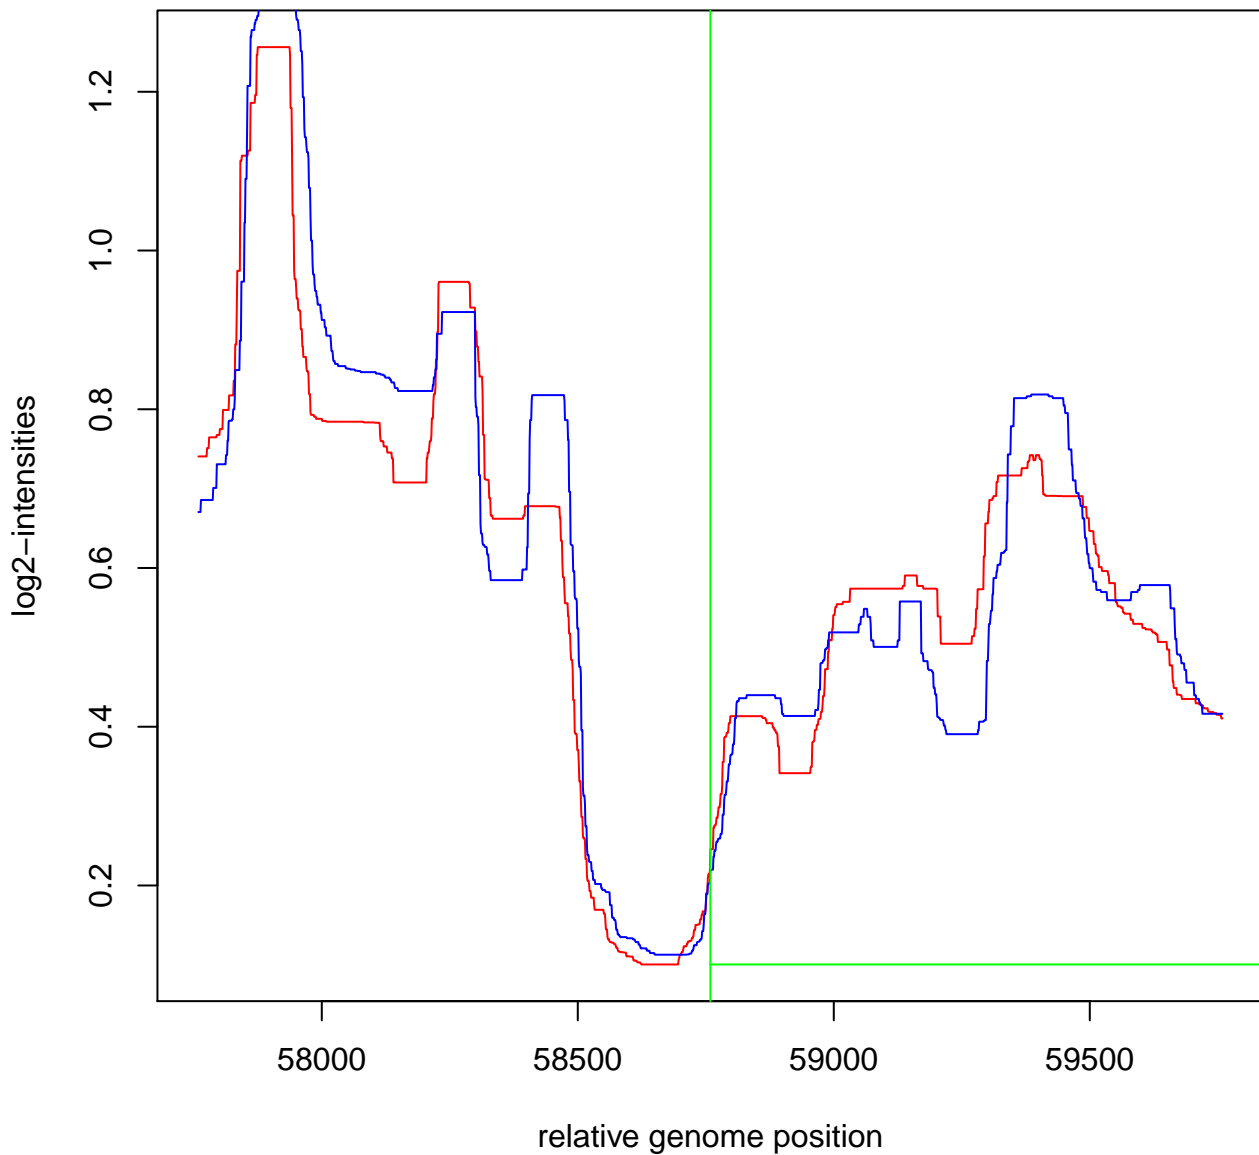

YGL117W (chr 7+, 288518..289315, 797bp)

YHR018C (chr 8-, 141395..140004, -1391bp)

YHR032C-A (chr 8-, 175387..175268, -119bp)

YJL088W (chr 10+, 268794..269810, 1016bp)

YJR109C (chr 10-, 632935..629579, -3356bp)

YOL140W (chr 15+, 58759..60030, 1271bp)

YOL058W (chr 15+, 219210..220472, 1262bp)