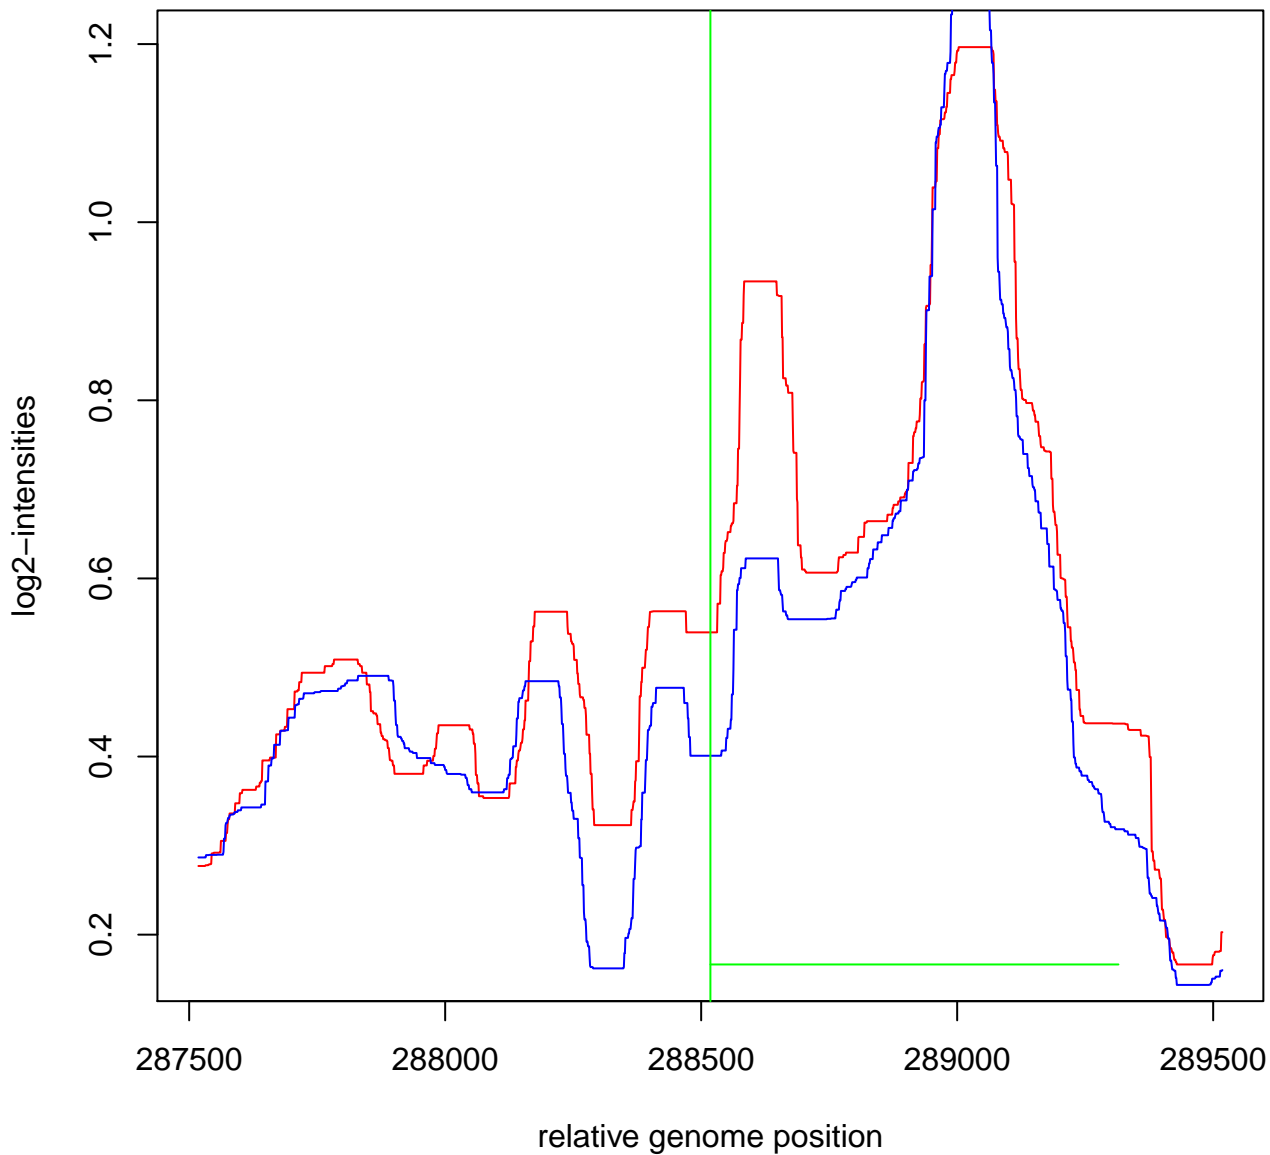

YGL117W (chr 7+, 288518..289315, 797bp)

YHR018C (chr 8-, 141395..140004, -1391bp)

YHR032C-A (chr 8-, 175387..175268, -119bp)

YJL088W (chr 10+, 268794..269810, 1016bp)

YJR109C (chr 10-, 632935..629579, -3356bp)

YOL140W (chr 15+, 58759..60030, 1271bp)

YOL058W (chr 15+, 219210..220472, 1262bp)