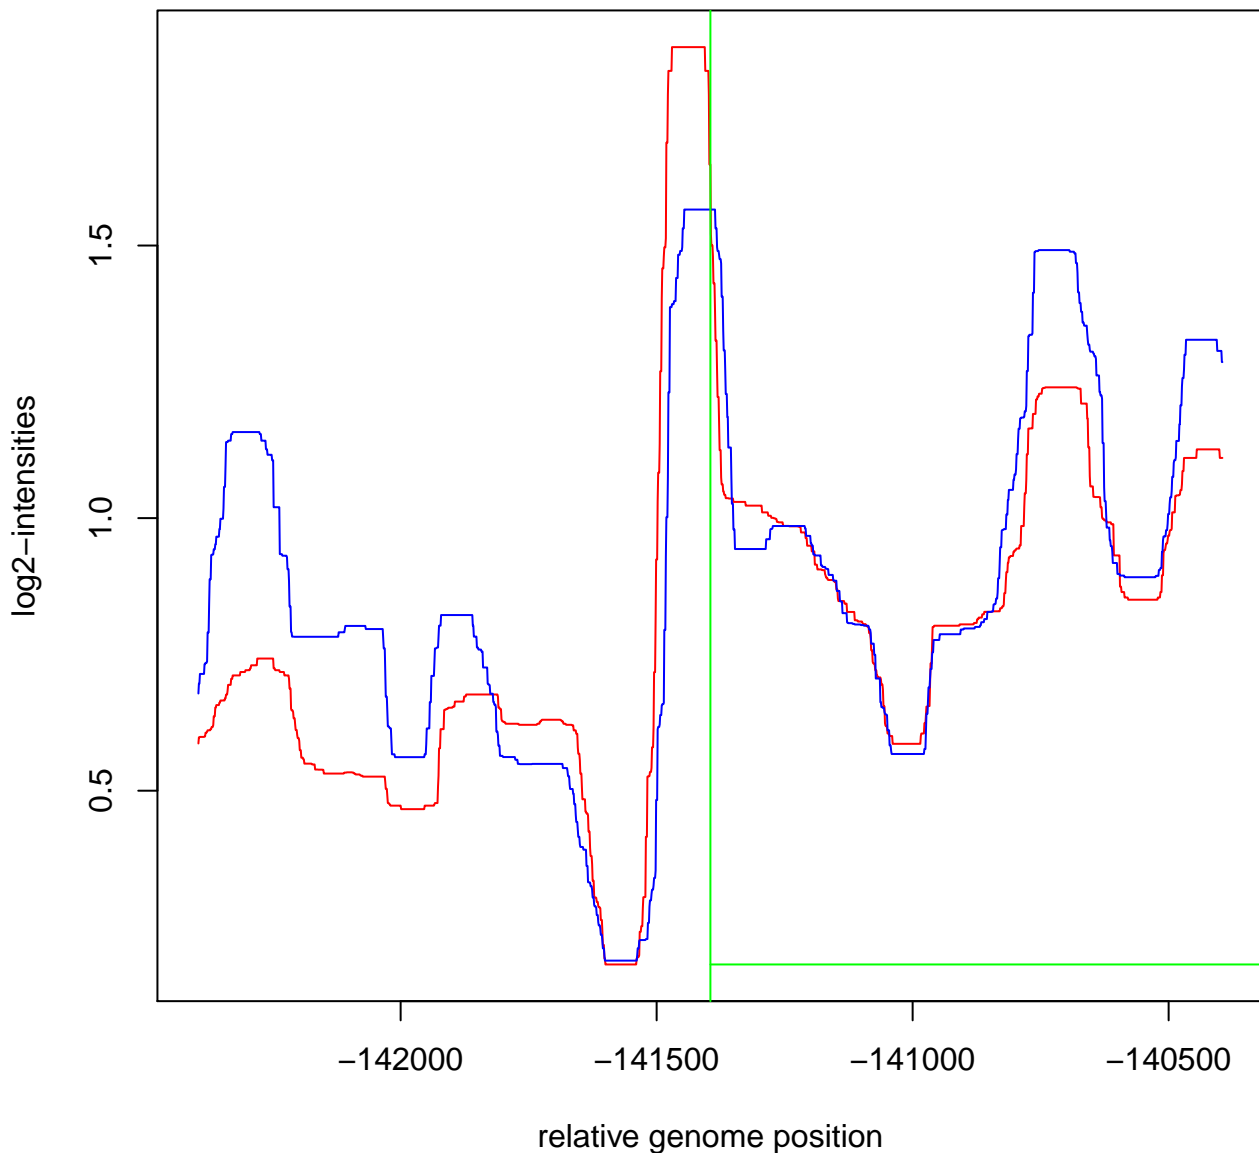

YGL117W (chr 7+, 288518..289315, 797bp)

YHR018C (chr 8-, 141395..140004, -1391bp)

YHR032C-A (chr 8-, 175387..175268, -119bp)

YJL088W (chr 10+, 268794..269810, 1016bp)

YJR109C (chr 10-, 632935..629579, -3356bp)

YOL140W (chr 15+, 58759..60030, 1271bp)

YOL058W (chr 15+, 219210..220472, 1262bp)