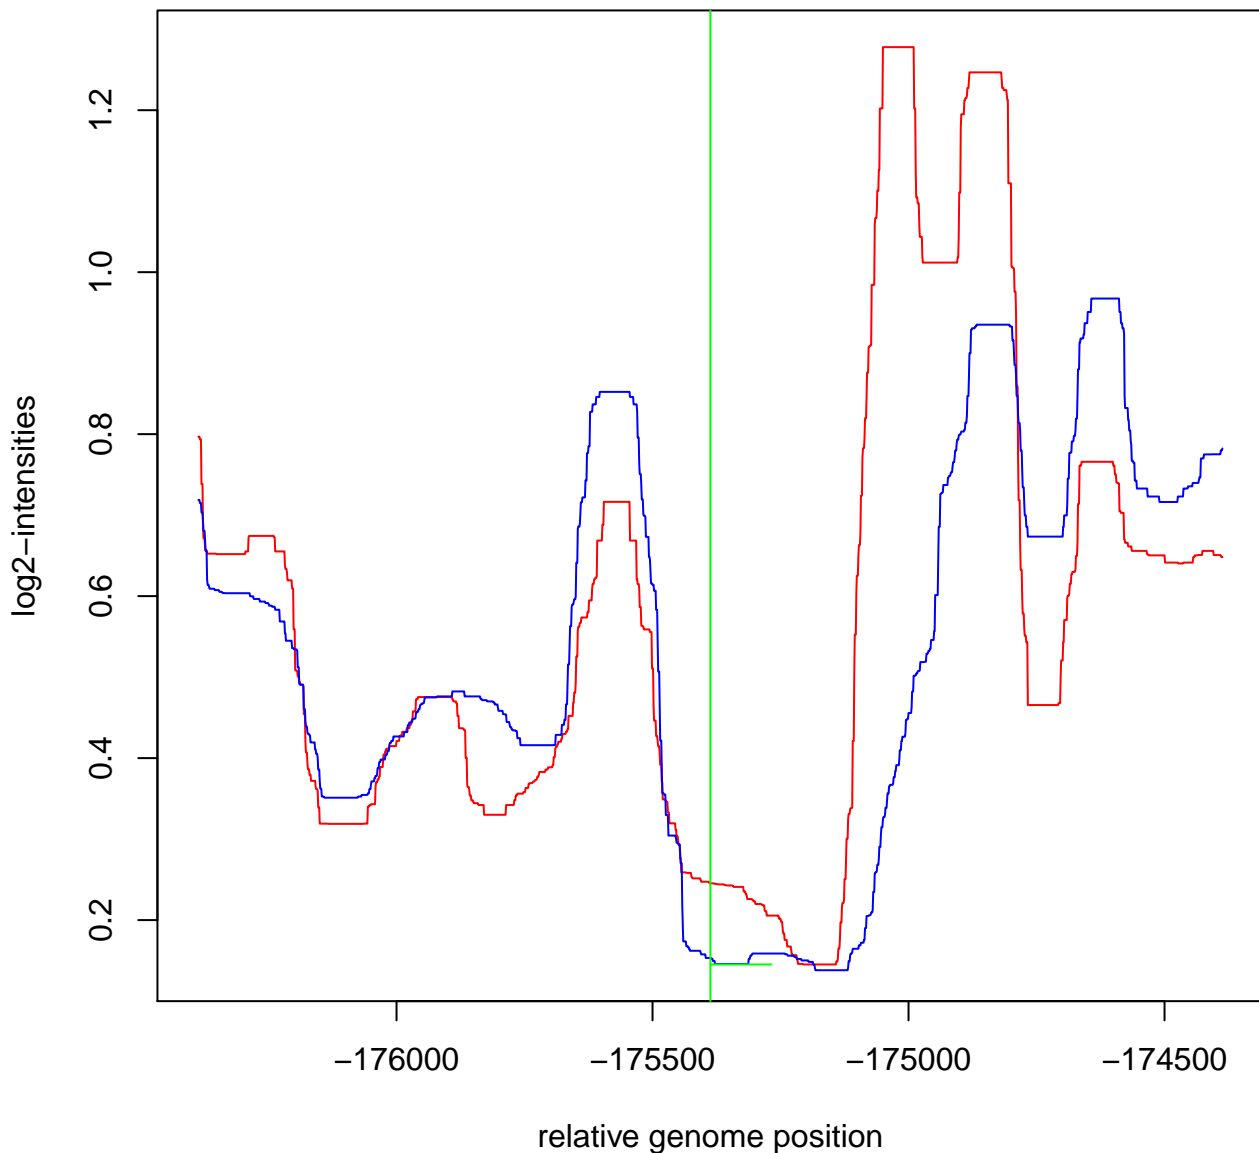

YGL117W (chr 7+, 288518..289315, 797bp)

YHR018C (chr 8-, 141395..140004, -1391bp)

YHR032C-A (chr 8-, 175387..175268, -119bp)

YJL088W (chr 10+, 268794..269810, 1016bp)

YJR109C (chr 10-, 632935..629579, -3356bp)

YOL140W (chr 15+, 58759..60030, 1271bp)

YOL058W (chr 15+, 219210..220472, 1262bp)