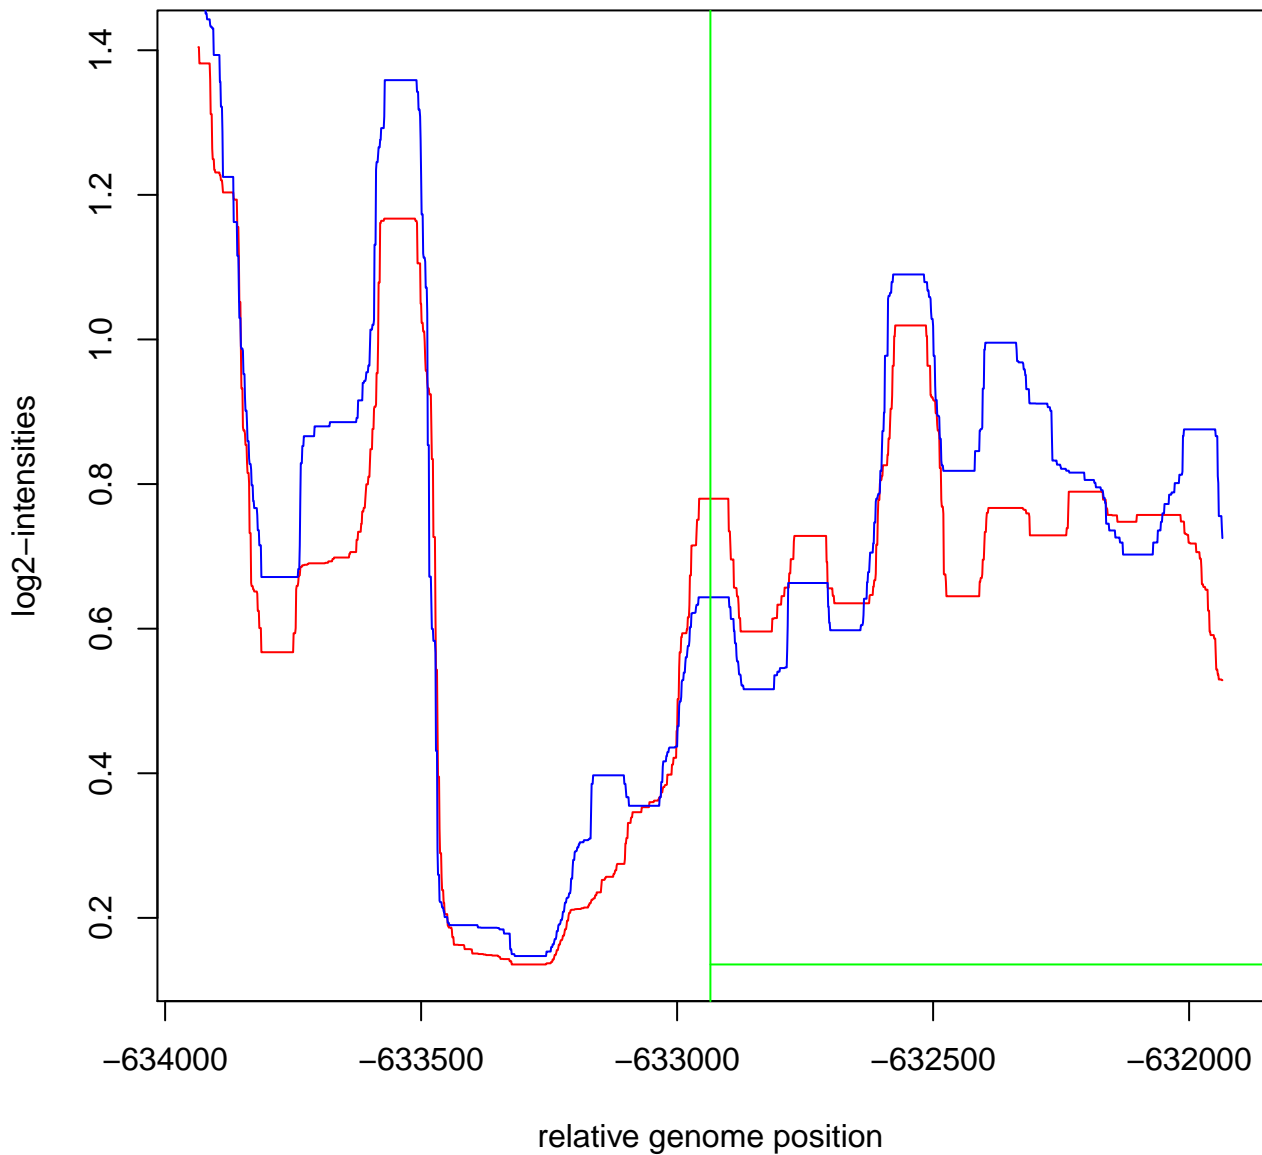

YGL117W (chr 7+, 288518..289315, 797bp)

YHR018C (chr 8-, 141395..140004, -1391bp)

YHR032C-A (chr 8-, 175387..175268, -119bp)

YJL088W (chr 10+, 268794..269810, 1016bp)

YJR109C (chr 10-, 632935..629579, -3356bp)

YOL140W (chr 15+, 58759..60030, 1271bp)

YOL058W (chr 15+, 219210..220472, 1262bp)