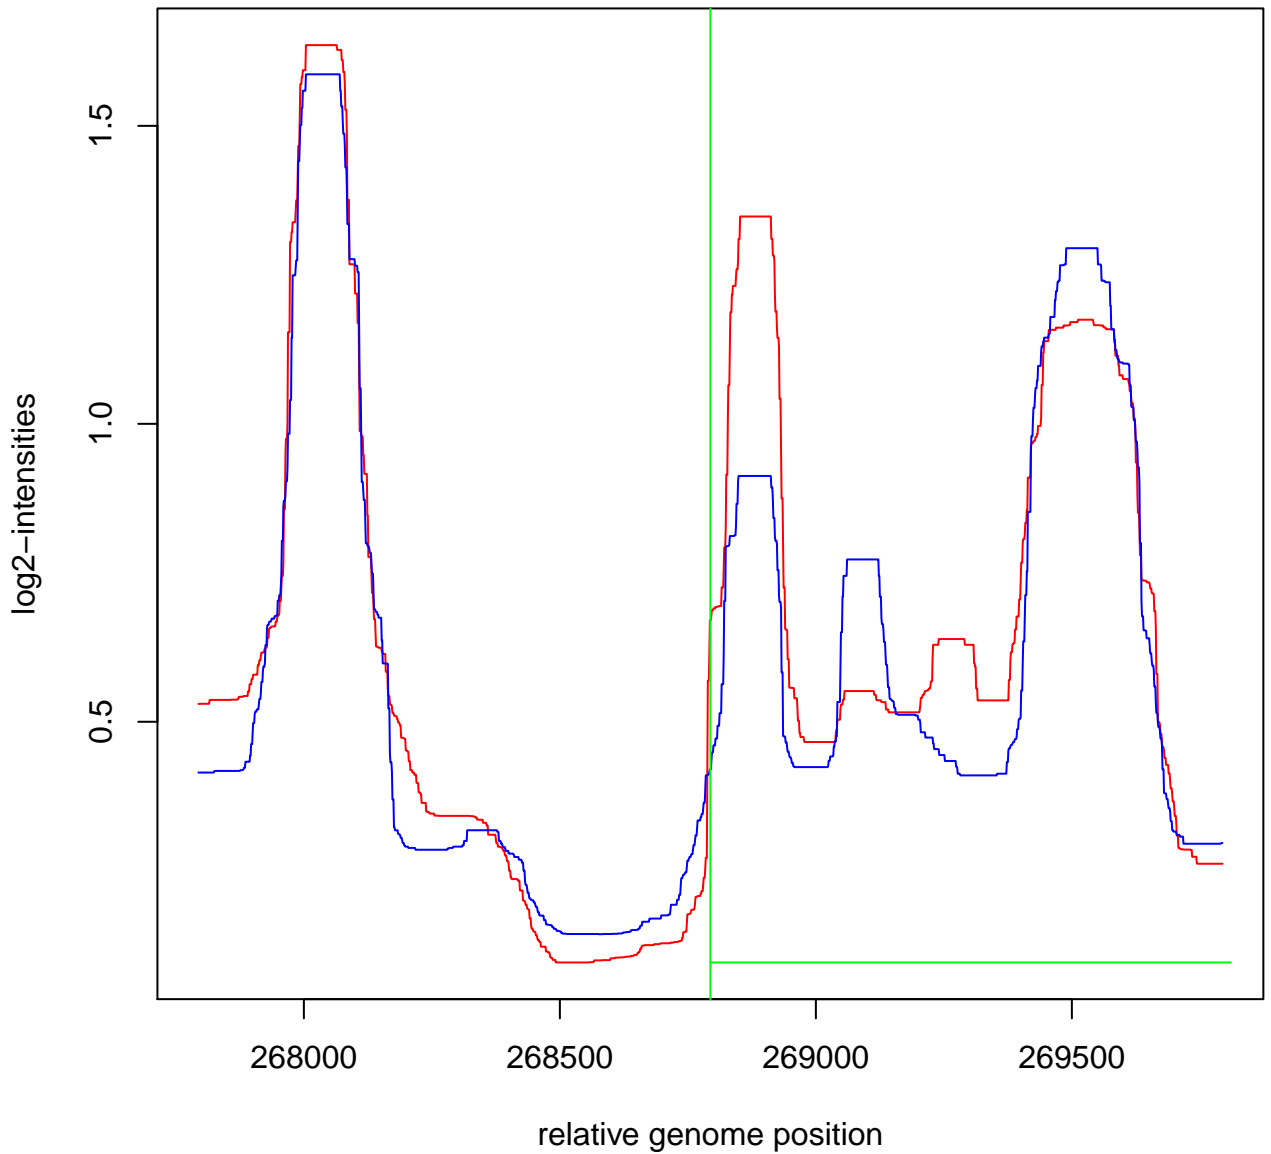

YGL117W (chr 7+, 288518..289315, 797bp)

YHR018C (chr 8-, 141395..140004, -1391bp)

YHR032C-A (chr 8-, 175387..175268, -119bp)

YJL088W (chr 10+, 268794..269810, 1016bp)

YJR109C (chr 10-, 632935..629579, -3356bp)

YOL140W (chr 15+, 58759..60030, 1271bp)

YOL058W (chr 15+, 219210..220472, 1262bp)