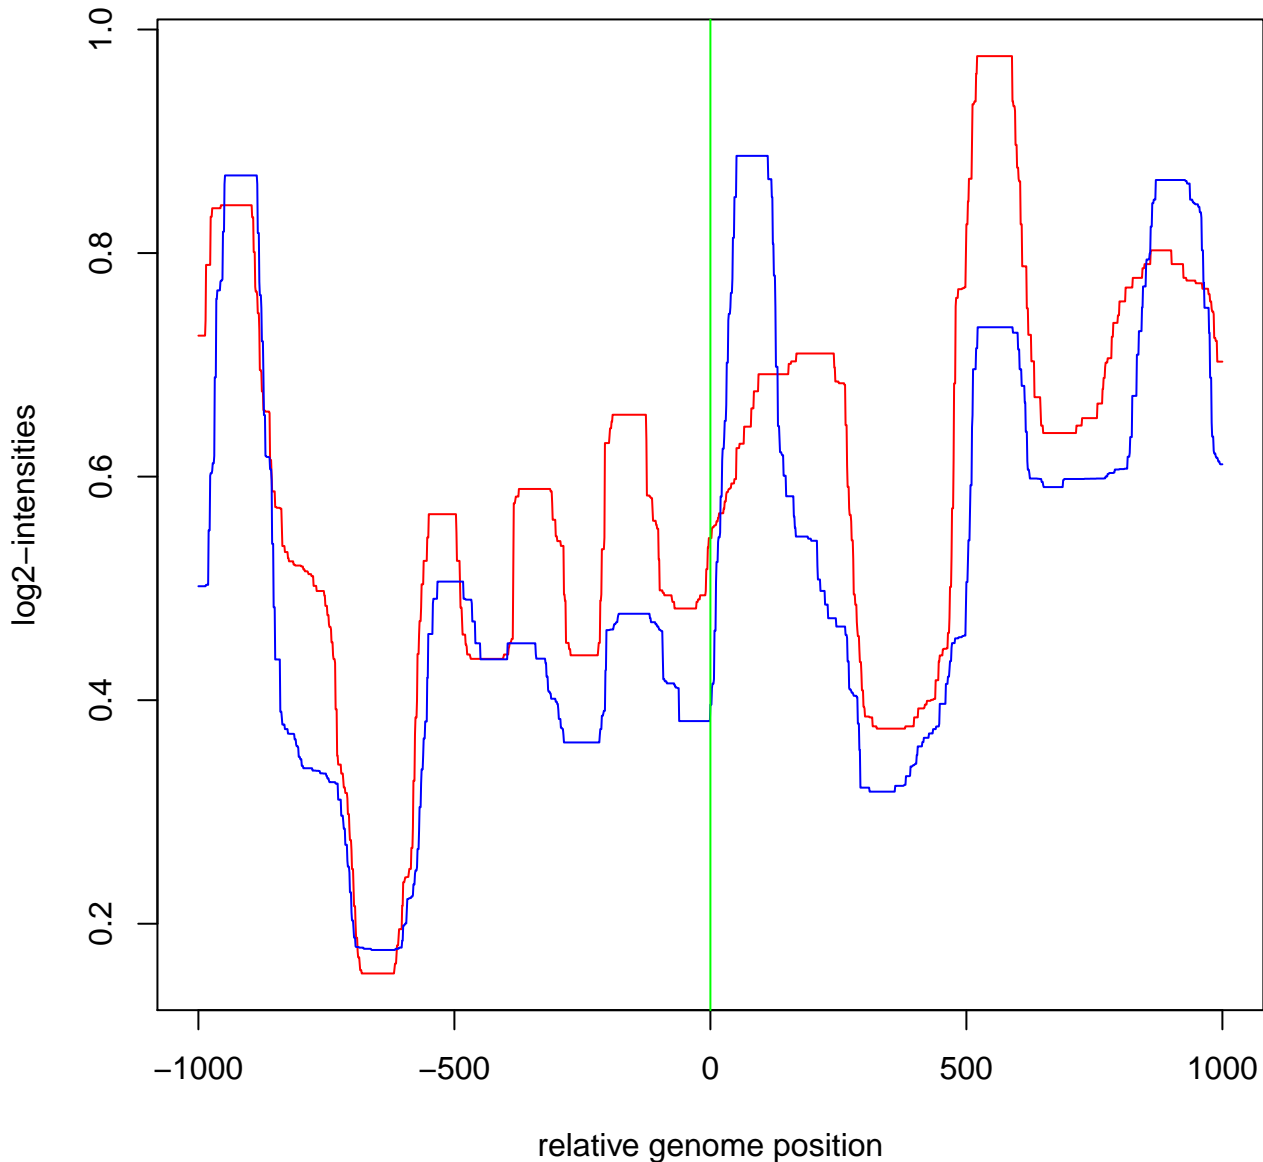

YDR412W (chr 4+, 1294685..1295392, 707bp)

YDR447C (chr 4-, 1355545..1354821, -724bp)

YFL034C-A (chr 6-, 64931..64242, -689bp)

YGL029W (chr 7+, 440068..440430, 362bp)

YGL028C (chr 7-, 442914..441286, -1628bp)

YGR030C (chr 7-, 546161..545685, -476bp)

YGR063C (chr 7-, 617828..617520, -308bp)

YGR271C-A (chr 7-, 1037997..1037806, -191bp)

YHR005C-A (chr 8-, 115896..115615, -281bp)

YHR141C (chr 8-, 382754..381993, -761bp)