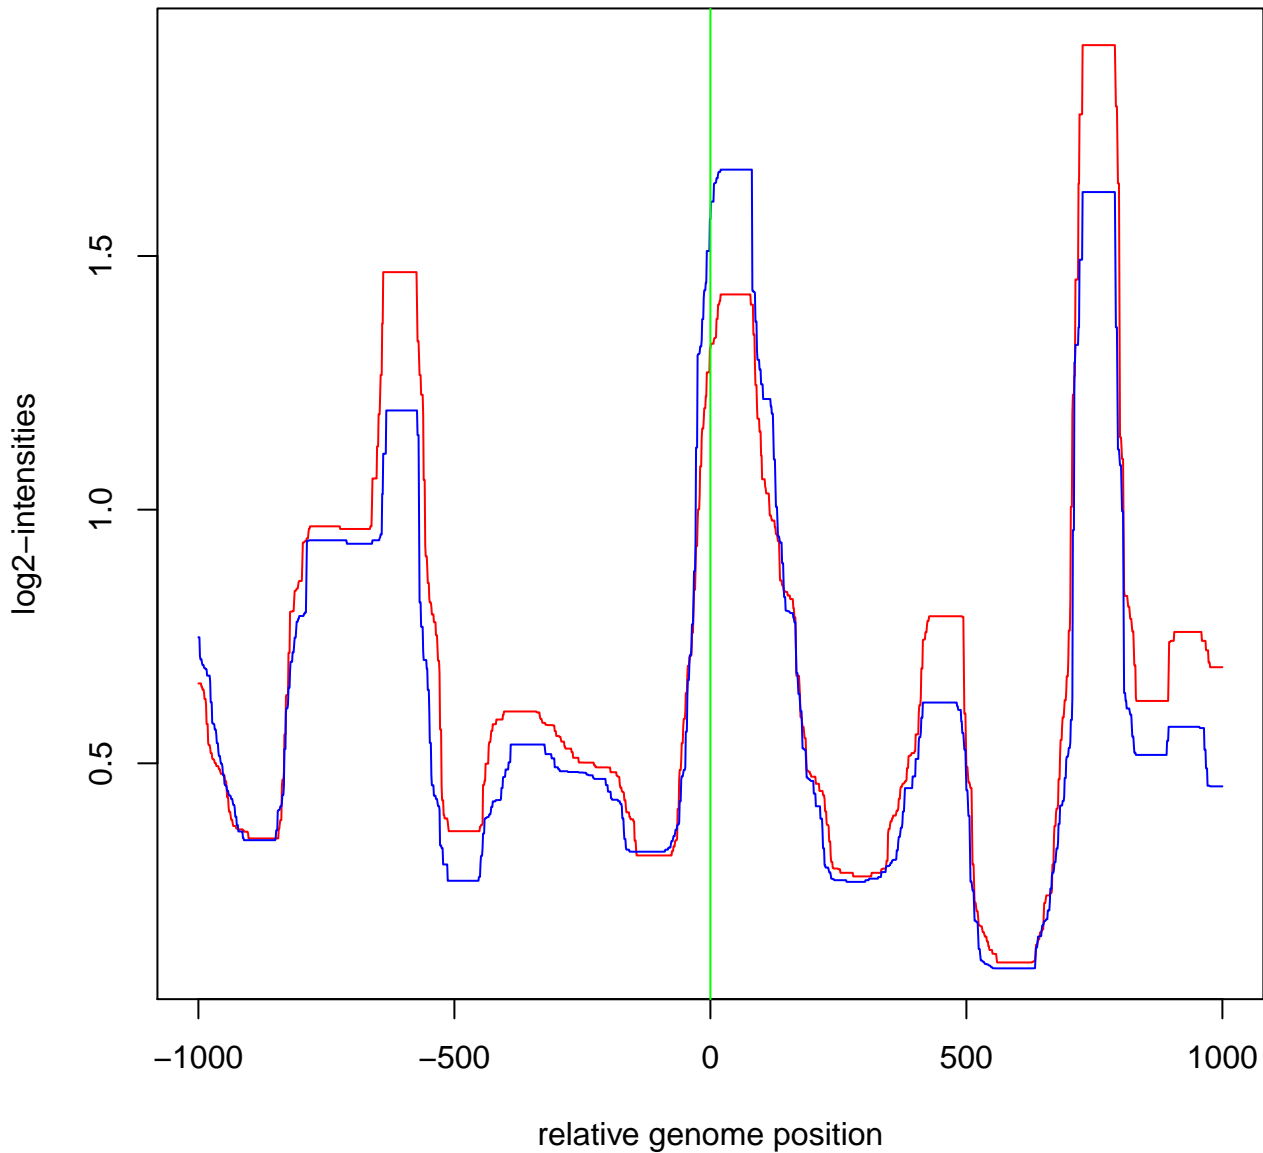

YLR068W (chr 12+, 271009..271464, 455bp)

YLR074C (chr 12-, 282457..281957, -500bp)

YLR146W-A (chr 12+, 433871..434059, 188bp)

YLR185W (chr 12+, 522665..523290, 625bp)

YLR262C-A (chr 12-, 669664..669470, -194bp)