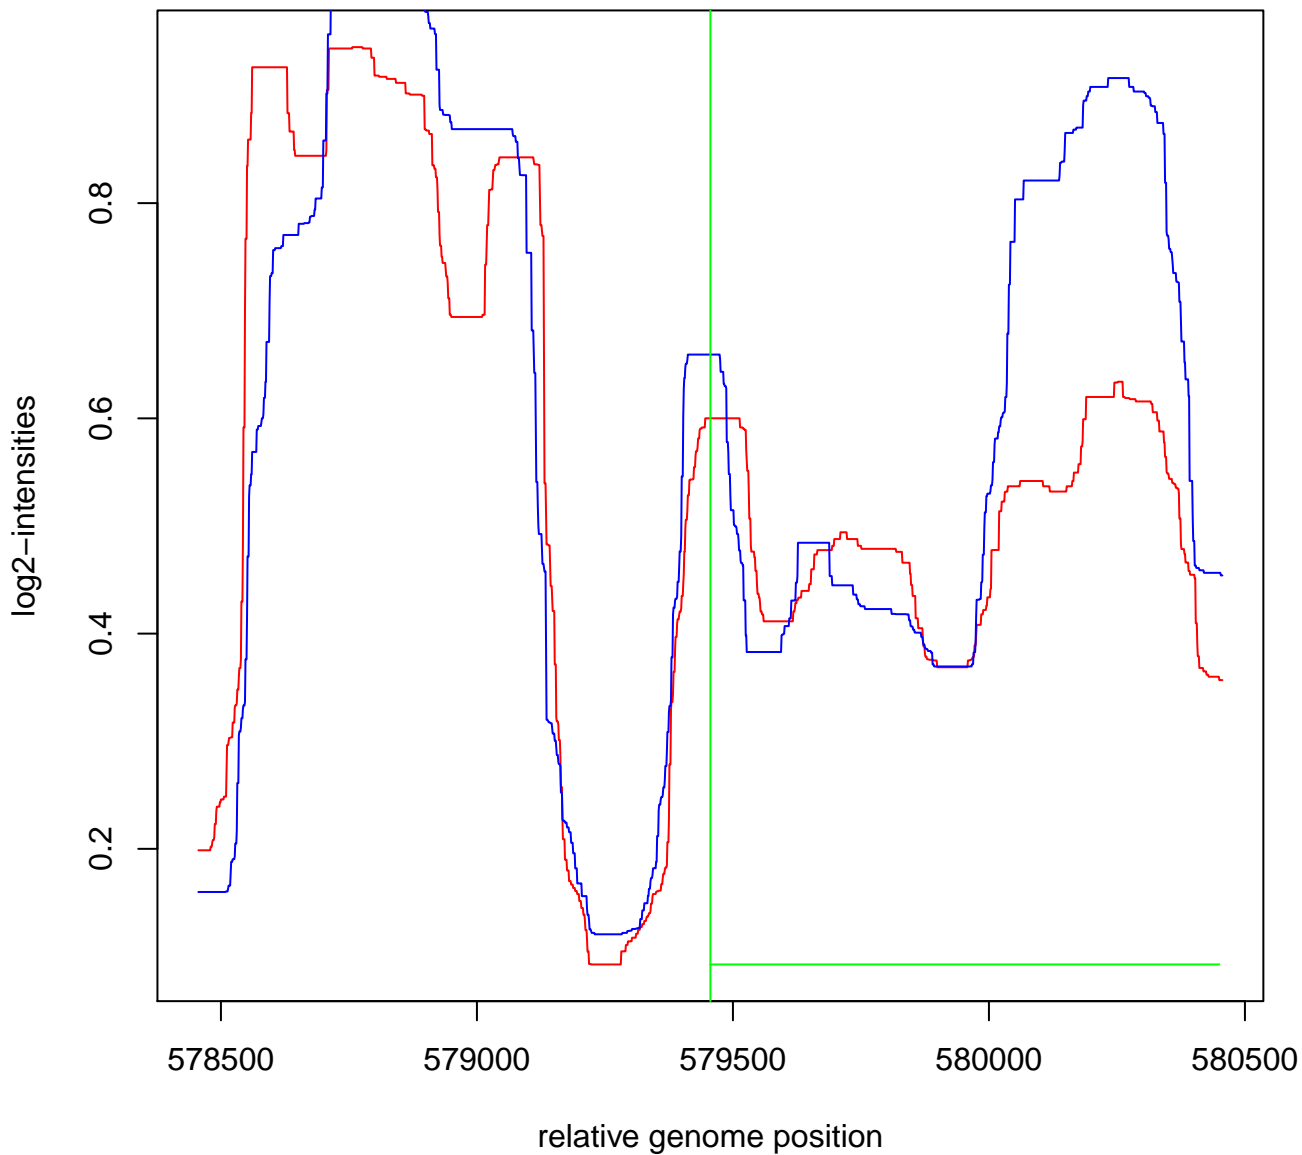

YAL059W (chr 1+, 36510..37148, 638bp)

YBR158W (chr 2+, 556543..558192, 1649bp)

YBR189W (chr 2+, 604503..605503, 1000bp)

YBR268W (chr 2+, 741294..741611, 317bp)

YCR075W-A (chr 3+, 248972..249199, 227bp)

YDL166C (chr 4-, 164043..163450, -593bp)

YDR016C (chr 4-, 478755..478471, -284bp)

YDR064W (chr 4+, 579456..580450, 994bp)

YDR139C (chr 4-, 733921..733615, -306bp)

YDR320C-A (chr 4-, 1108495..1108277, -218bp)

YDR399W (chr 4+, 1270060..1270725, 665bp)

YDR412W (chr 4+, 1294685..1295392, 707bp)

YDR447C (chr 4-, 1355545..1354821, -724bp)

YFL034C-A (chr 6-, 64931..64242, -689bp)

YGL029W (chr 7+, 440068..440430, 362bp)

YGL028C (chr 7-, 442914..441286, -1628bp)