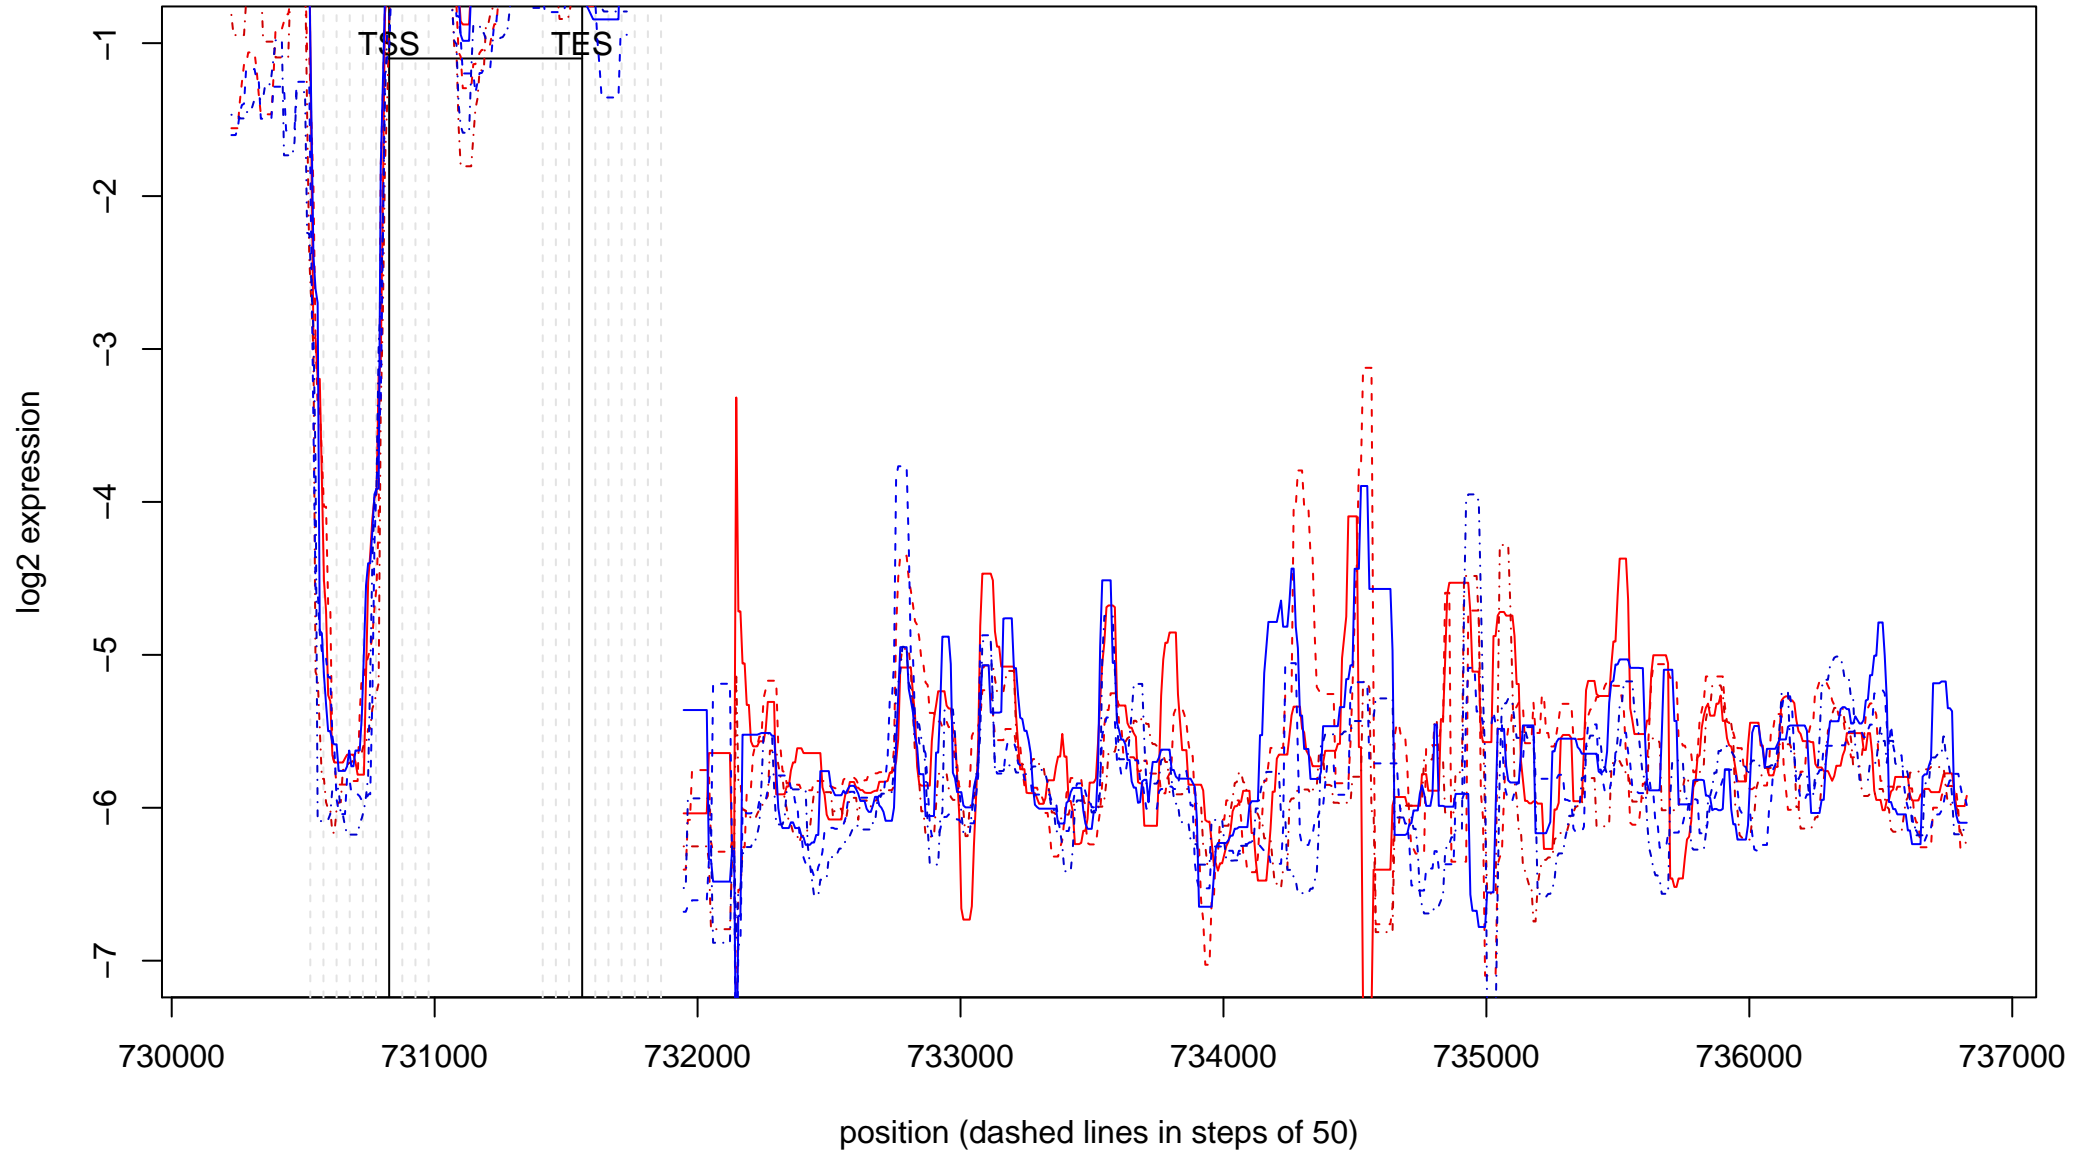

YLR295C (12 - : 722375 - 722001)

YLR297W (12 + : 724046 - 724435)

YLR298C (12 - : 725418 - 724723)

YLR299W (12 + : 726071 - 728053)

YLR300W (12 + : 728957 – 730303)

YLR301W (12 + : 730827 - 731561)

YLR303W (12 + : 732544 - 733878)