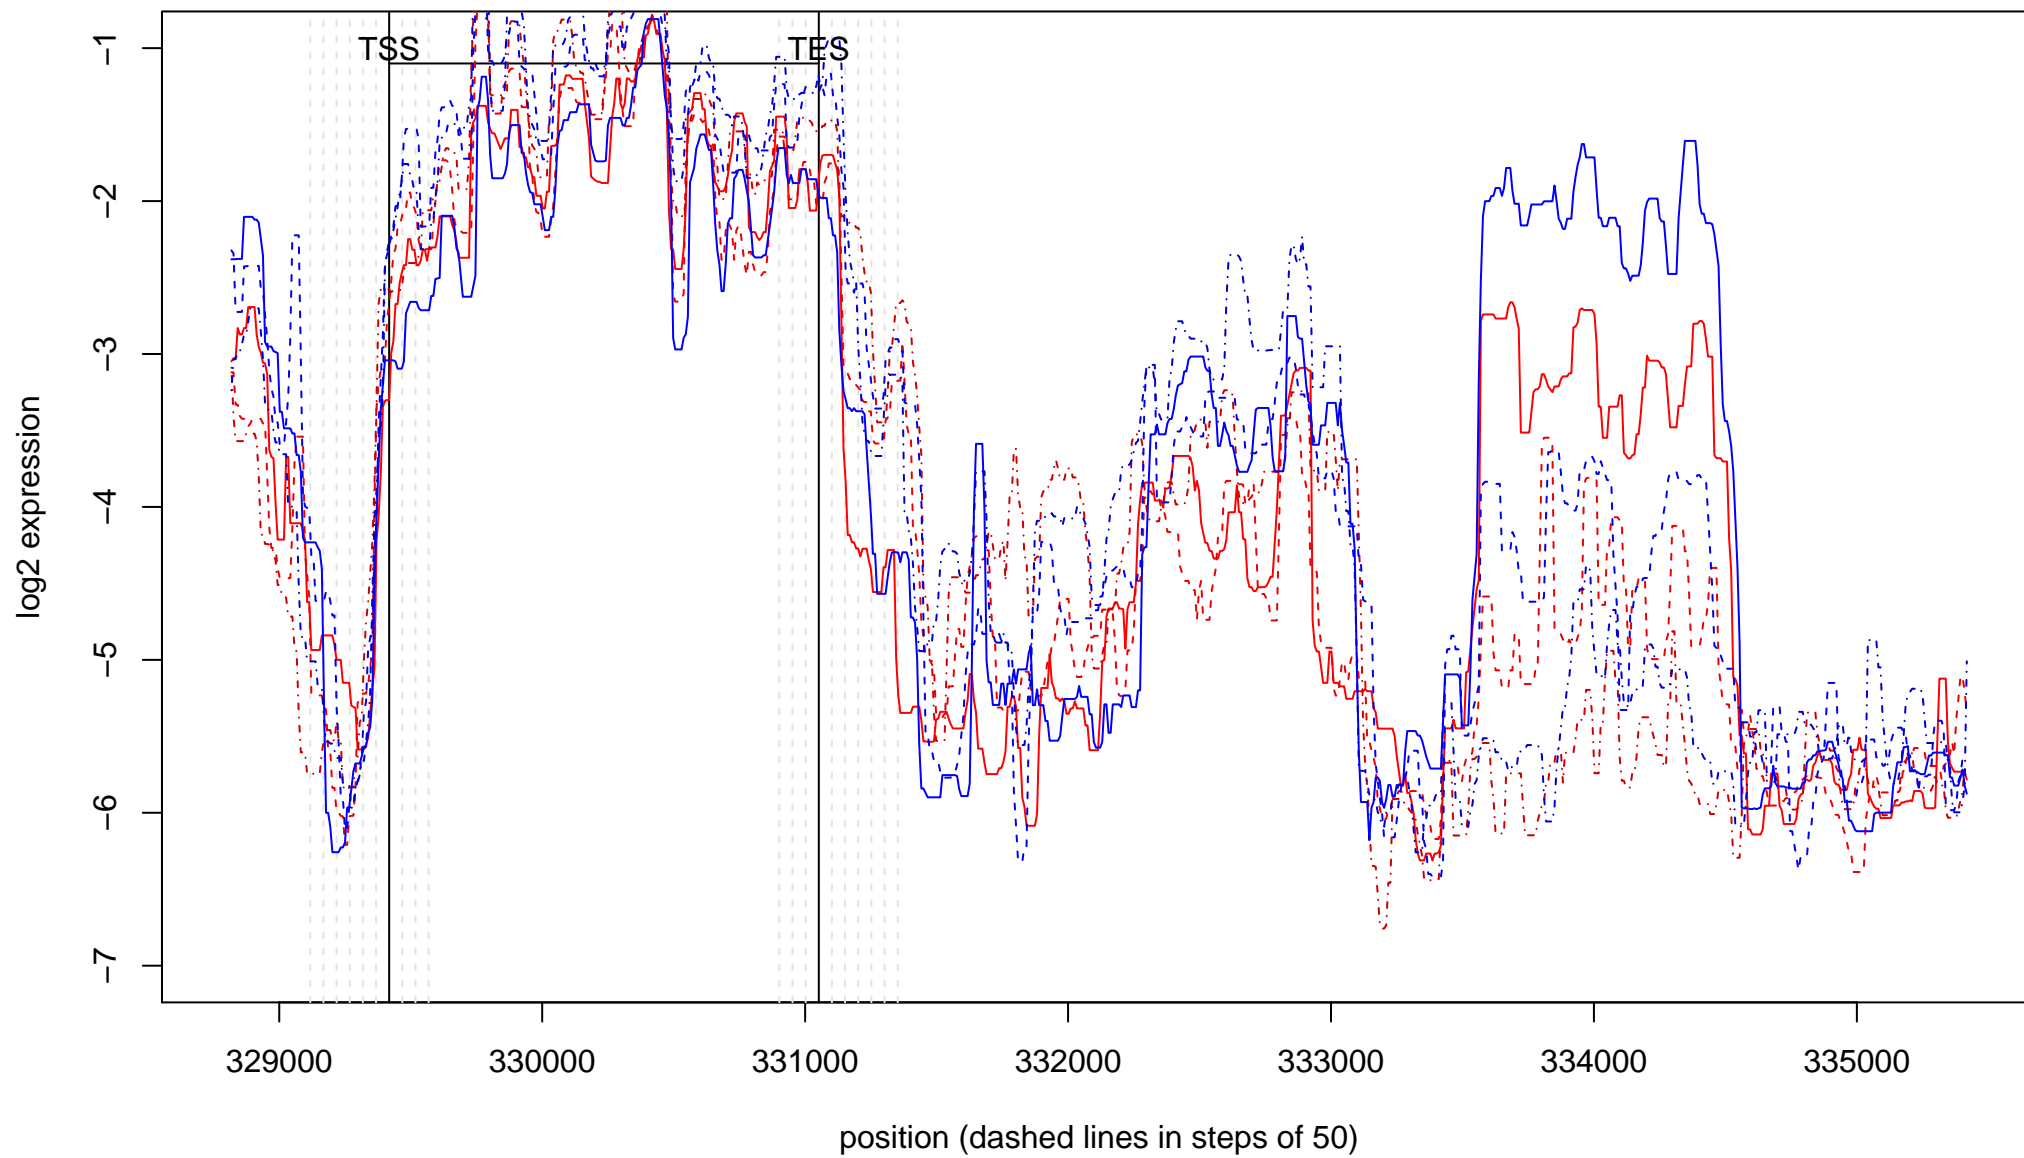

YOL005C (15 - : 316176 - 315814)

YOL004W (15 + : 316939 – 321549)

YOL003C (15 - : 322995 - 321859)

YOL002C (15 - : 324365 - 323412)

YOL001W (15 + : 325250 - 326131)

YOR001W (15 + : 326833 – 329034)

YOR002W (15 + : 329418 – 331052)