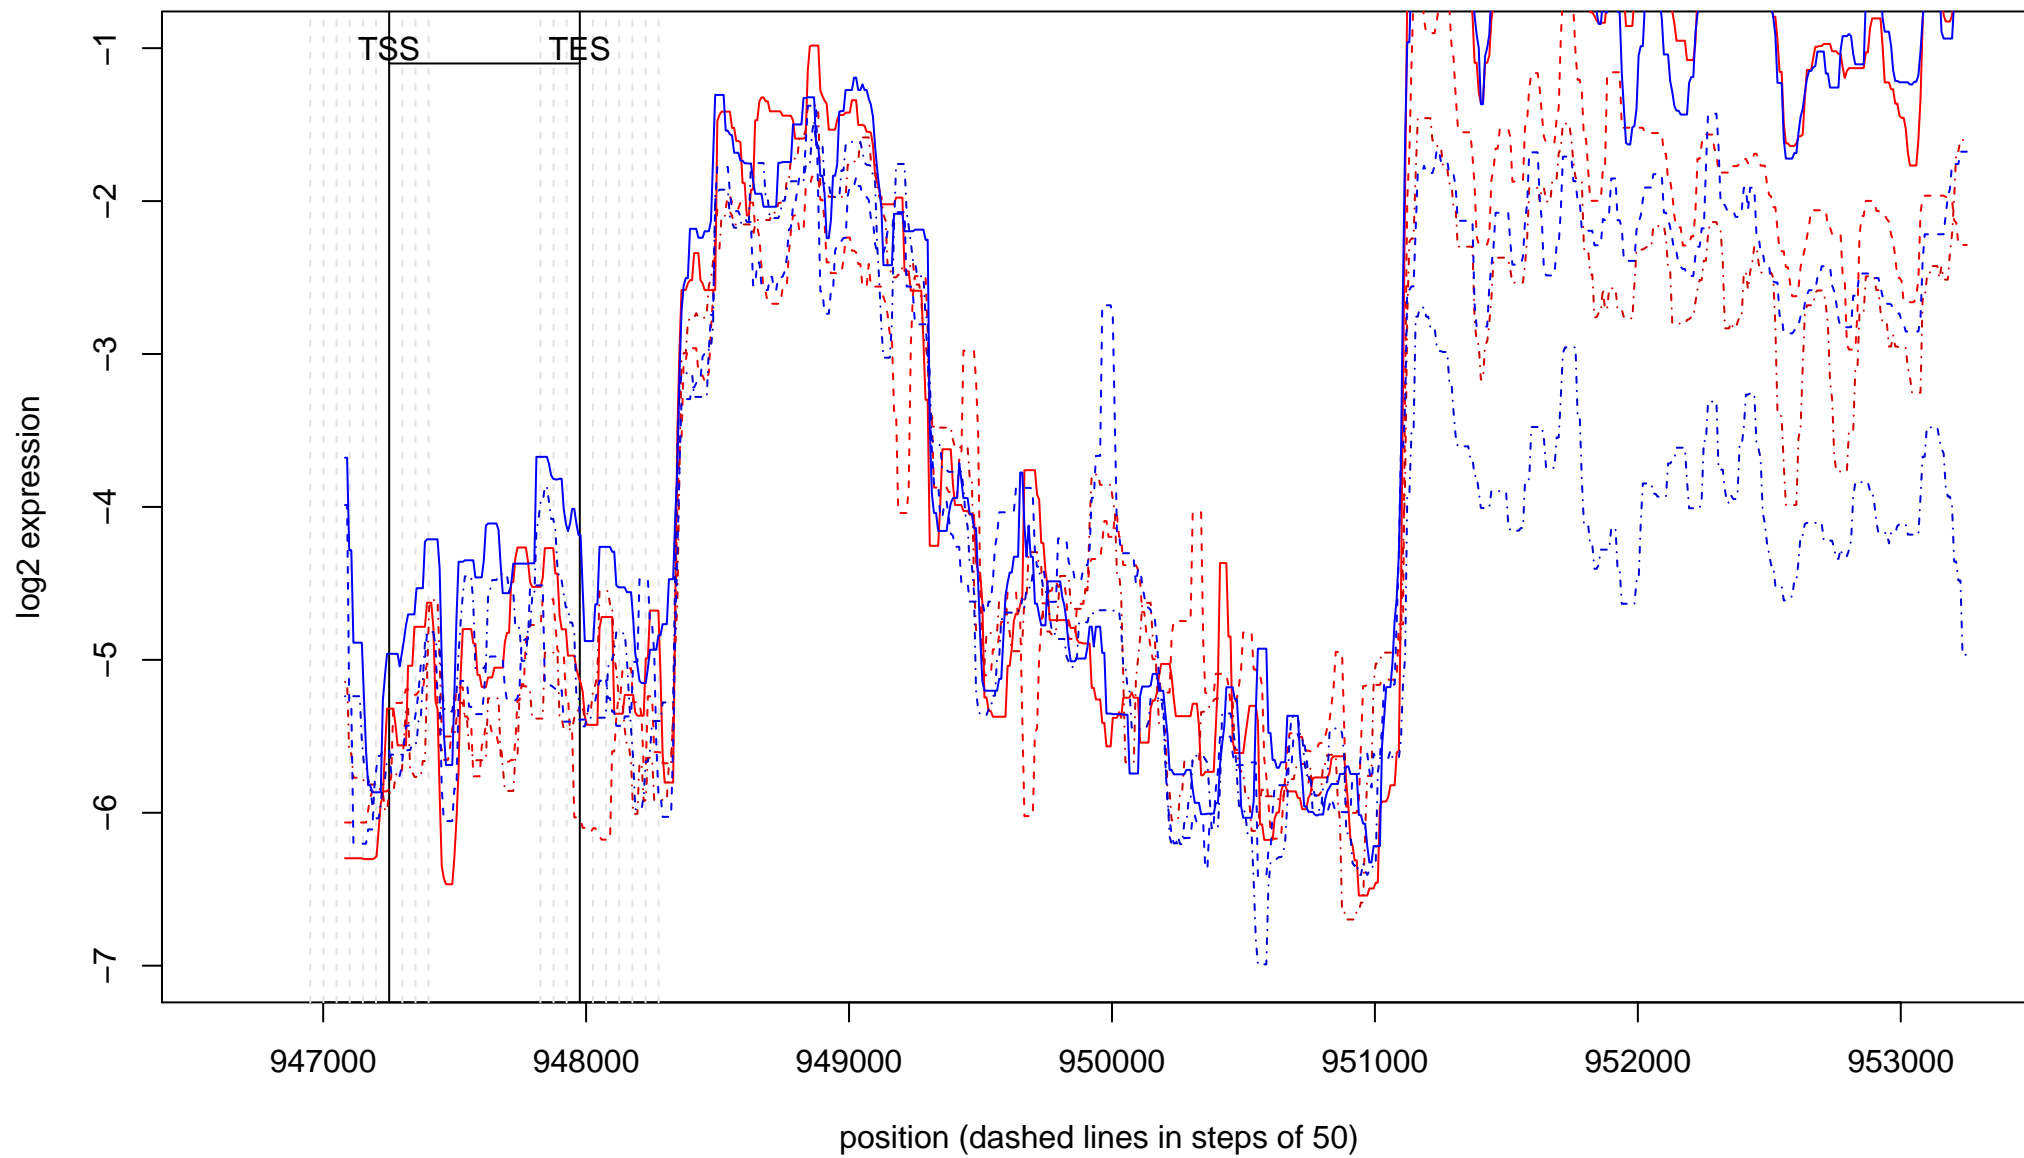

YLR411W (12 + : 947251 - 947976)