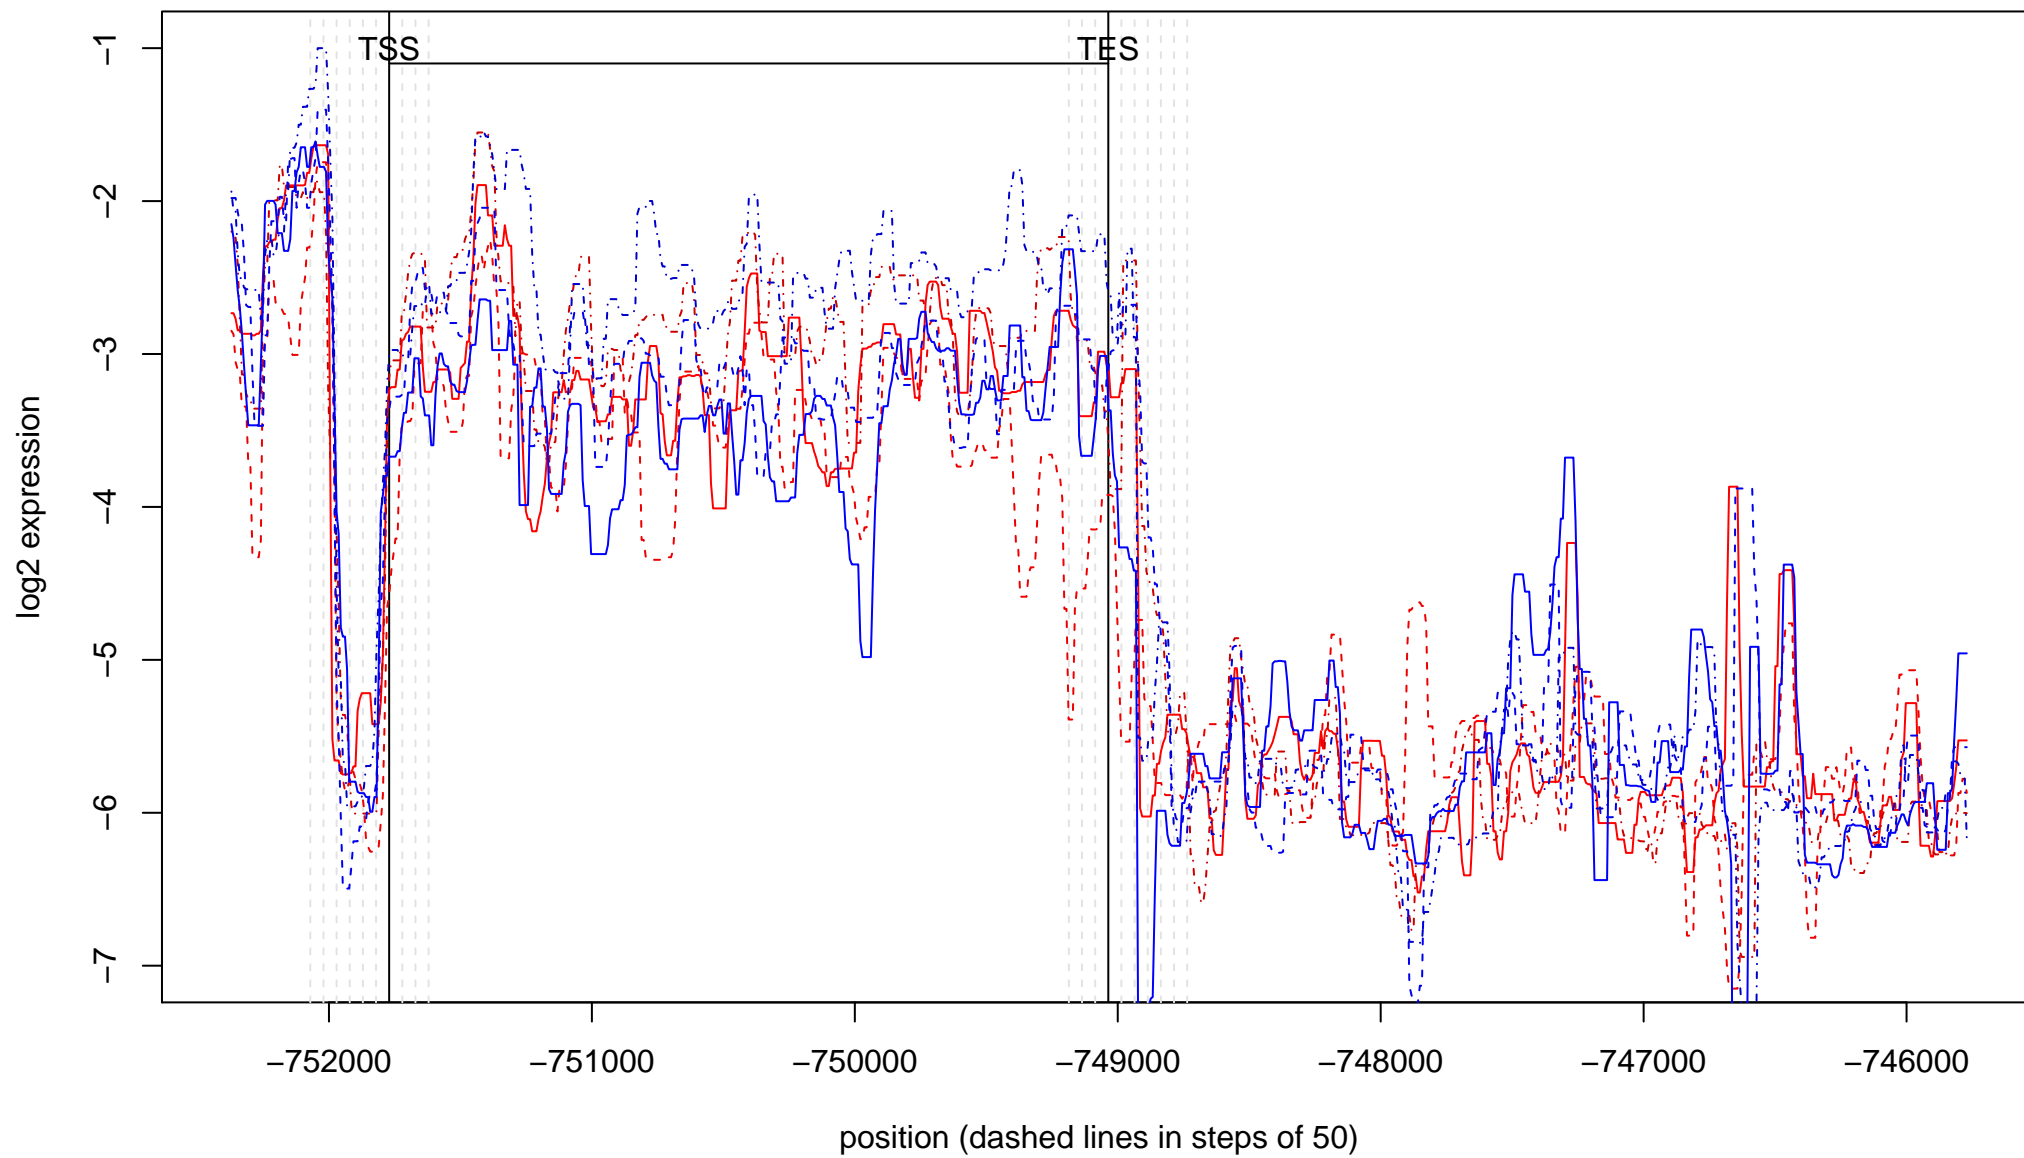

YLR309C (12 - : 751771 - 749036)