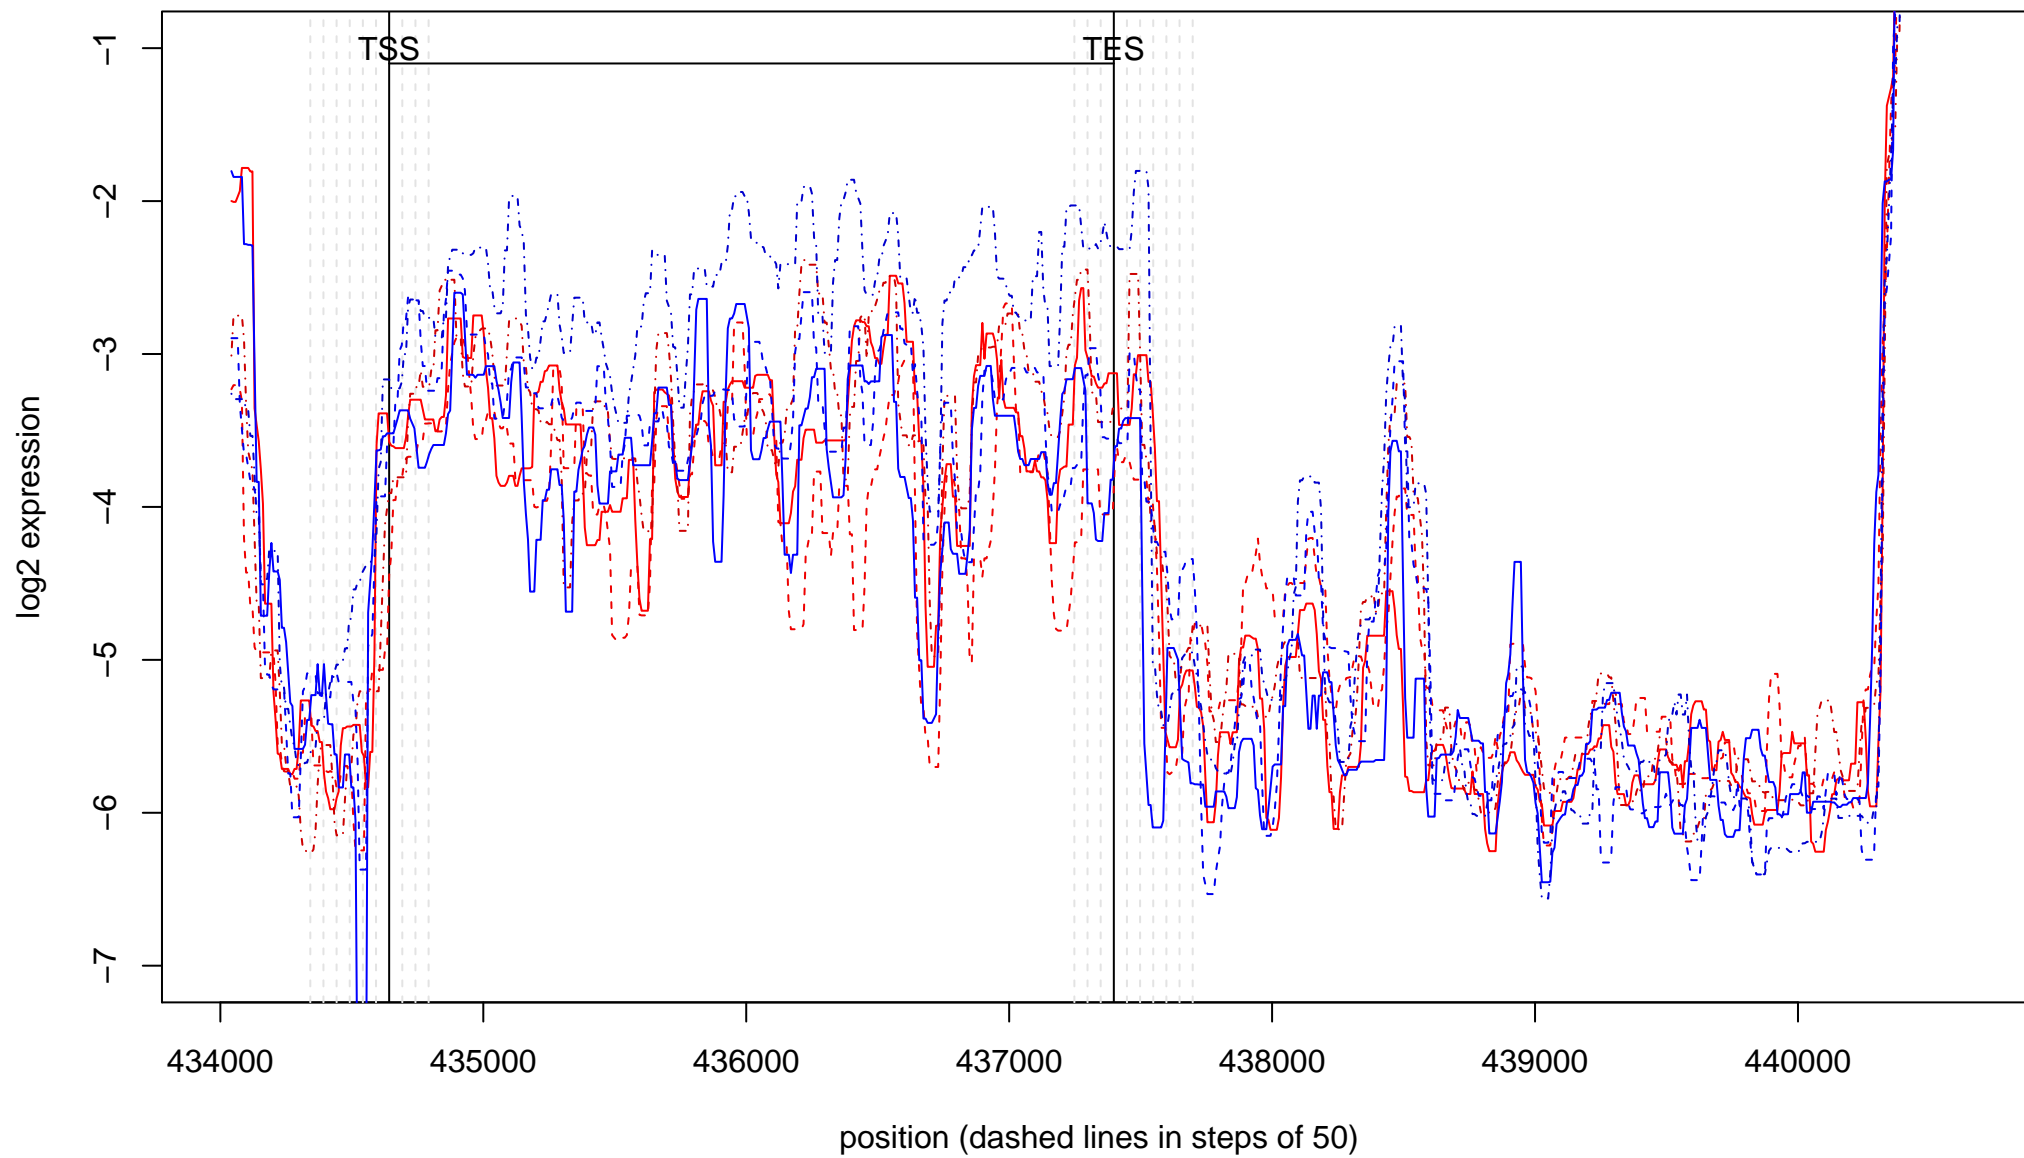

YLR148W (12 + : 434642 – 437398)