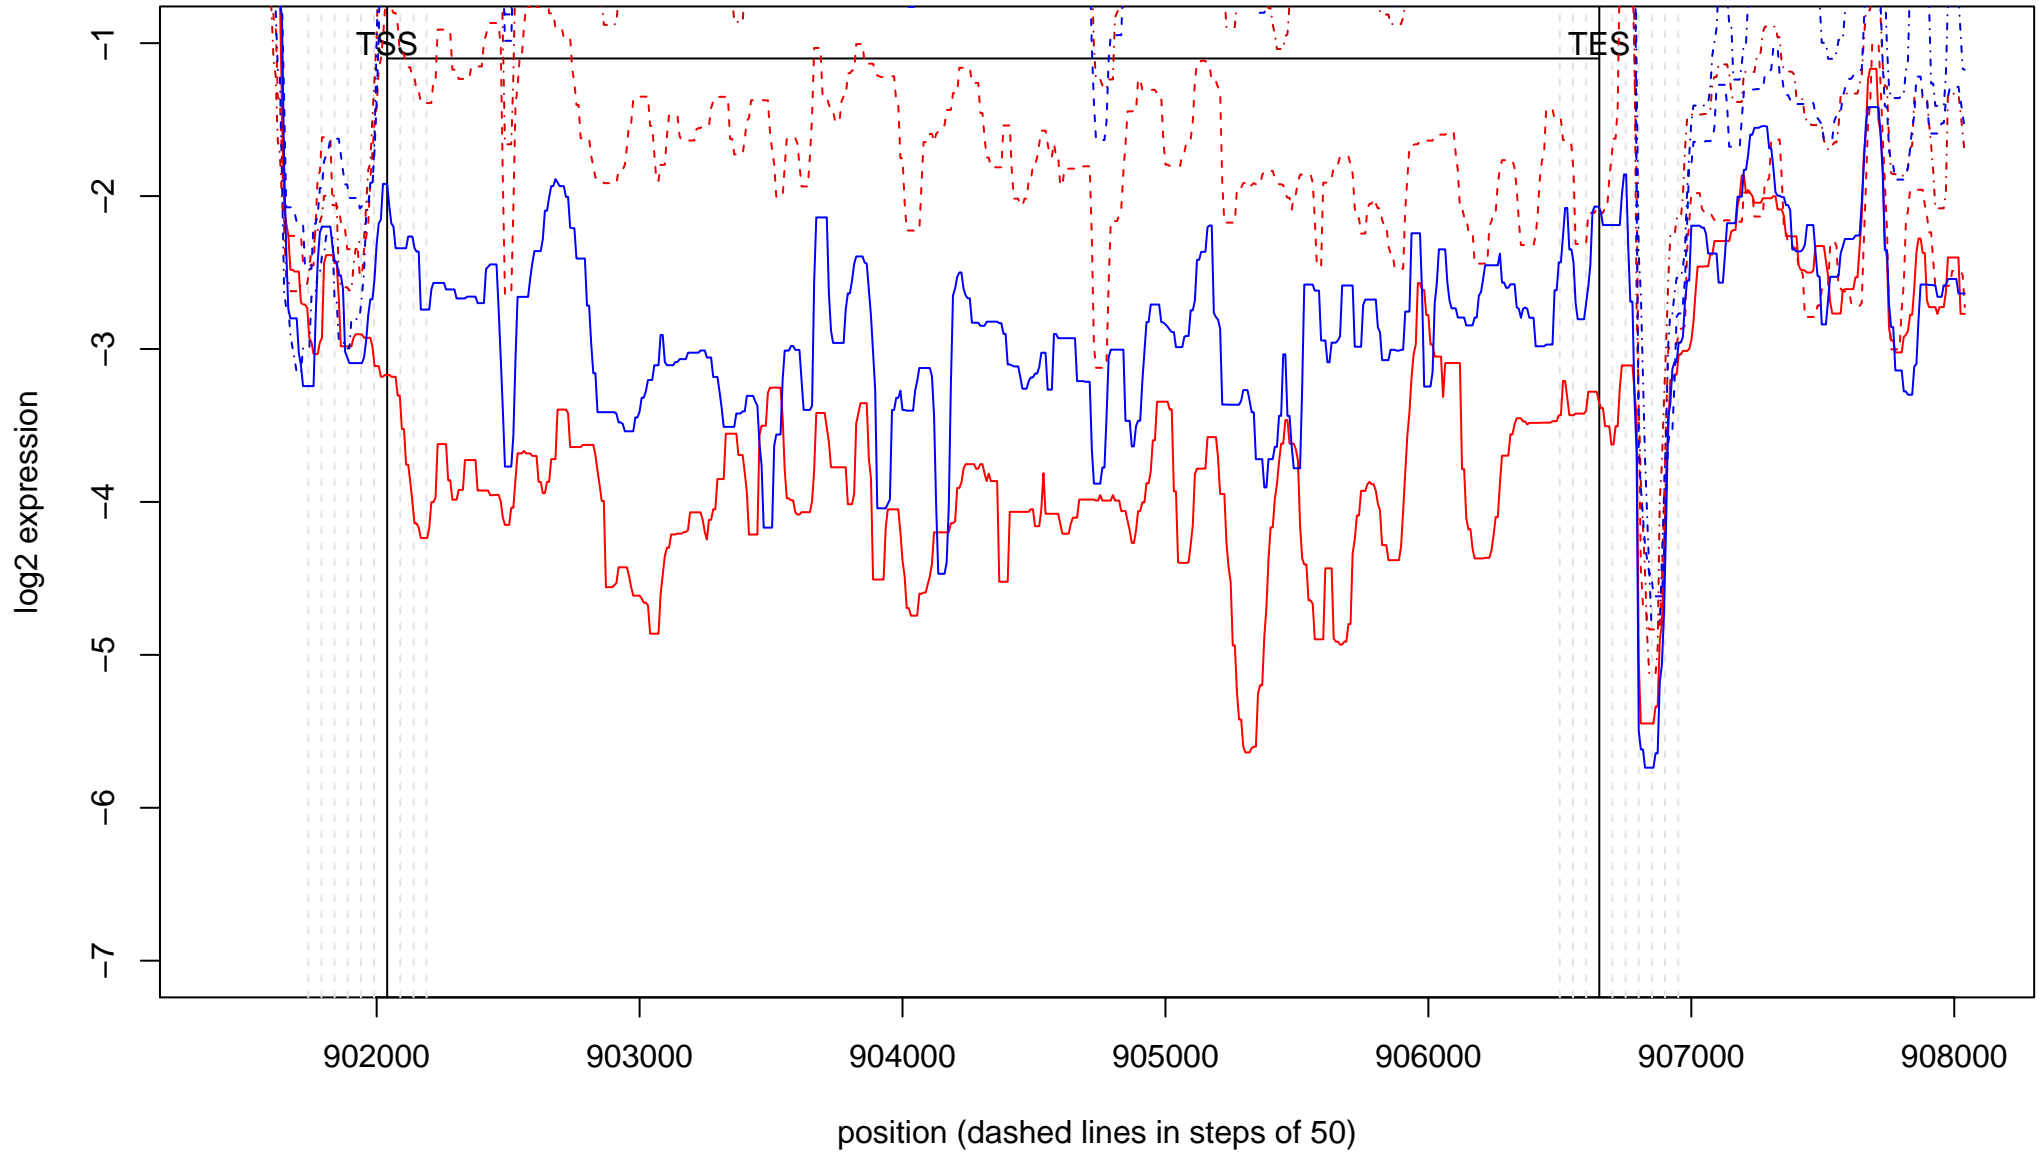

YPR184W (16 + : 902040 – 906650)