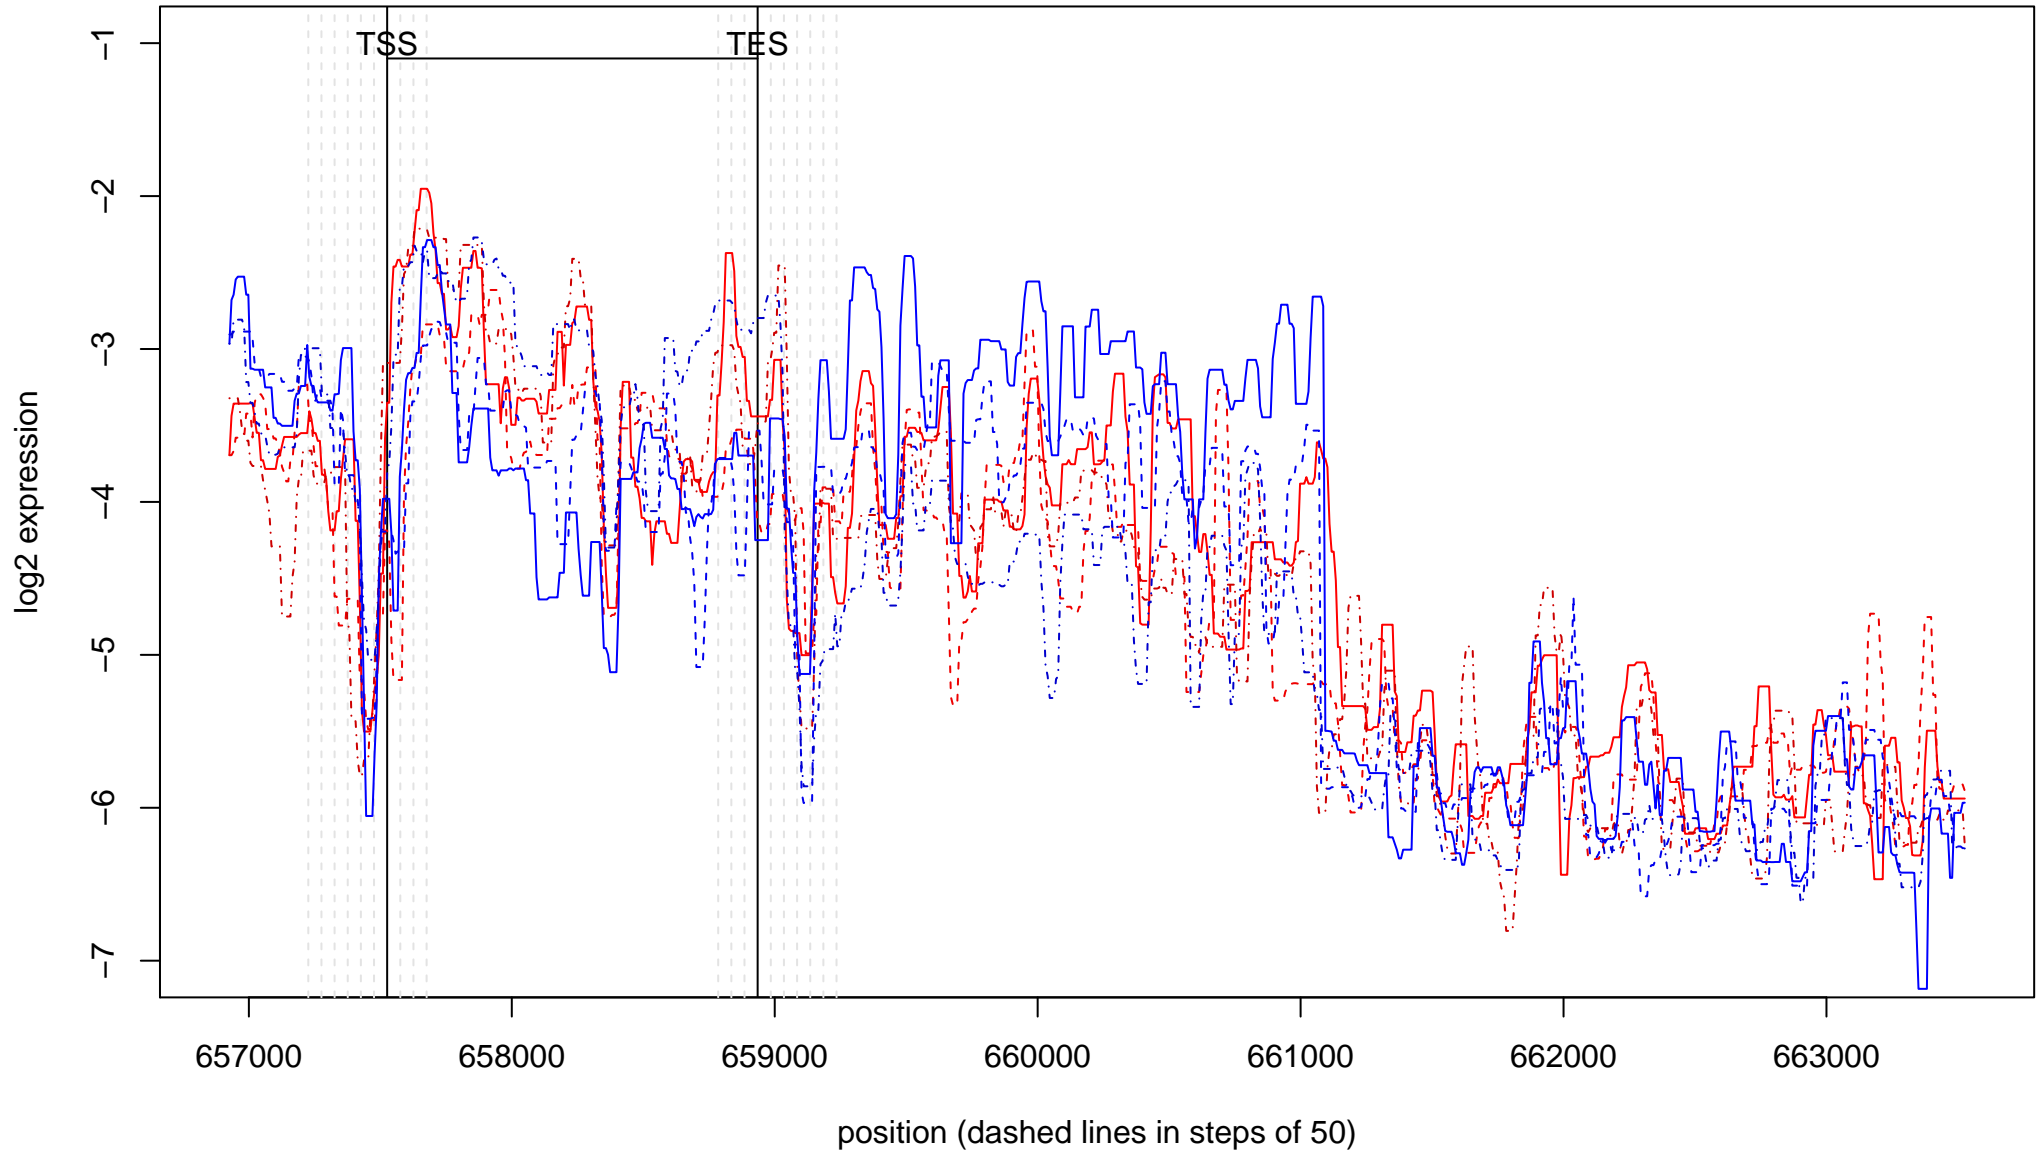

YPR041W (16 + : 648701 – 649918)

YPR042C (16 - : 653659 - 650432)

YPR043W (16 + : 654163 – 654844)

YPR045C (16 - : 656549 - 655137)

YPR046W (16 + : 656796 – 657341)

YPR047W (16 + : 657526 – 658935)

YPR048W (16 + : 659179 – 661050)