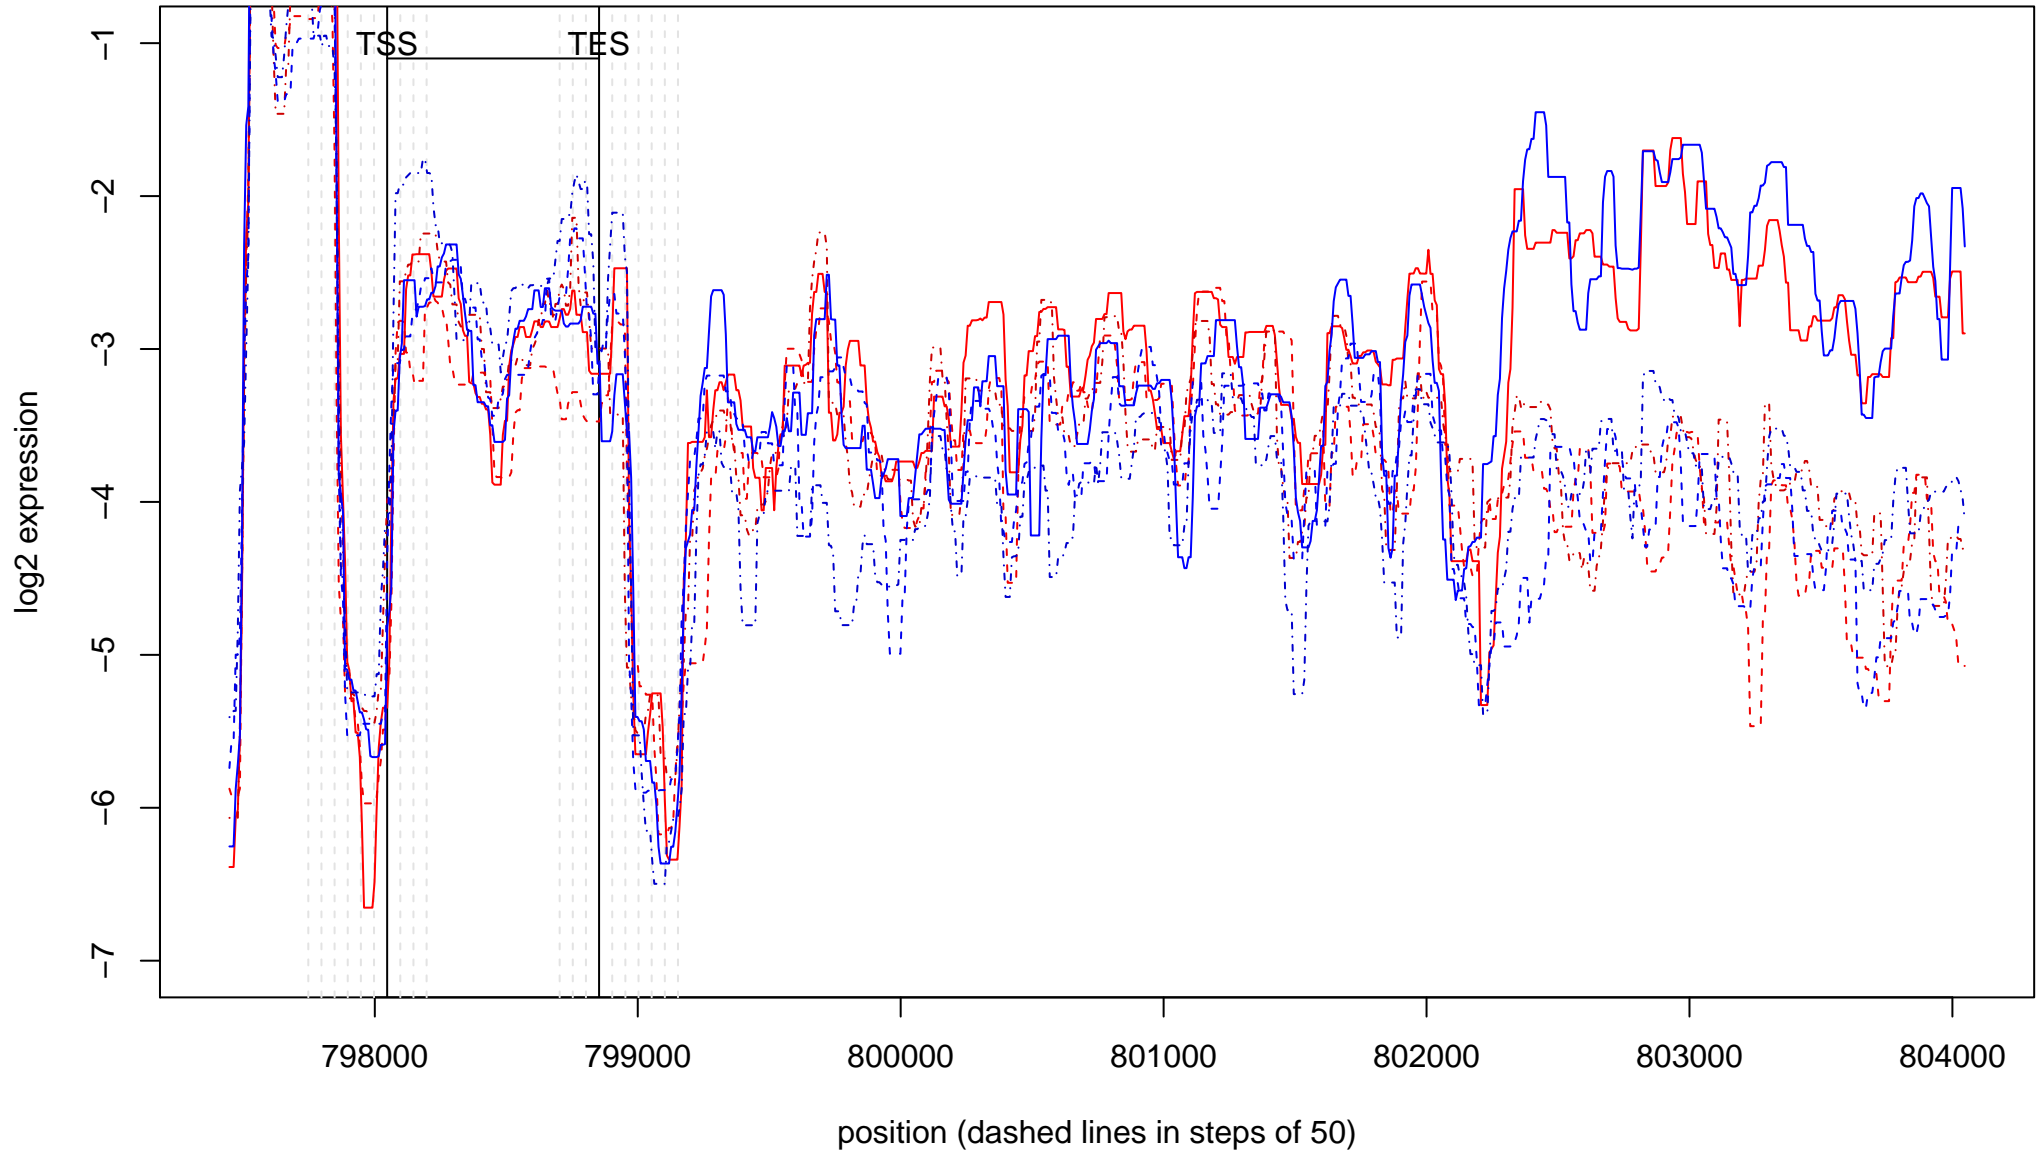

YPR134W (16 + : 798047 – 798853)