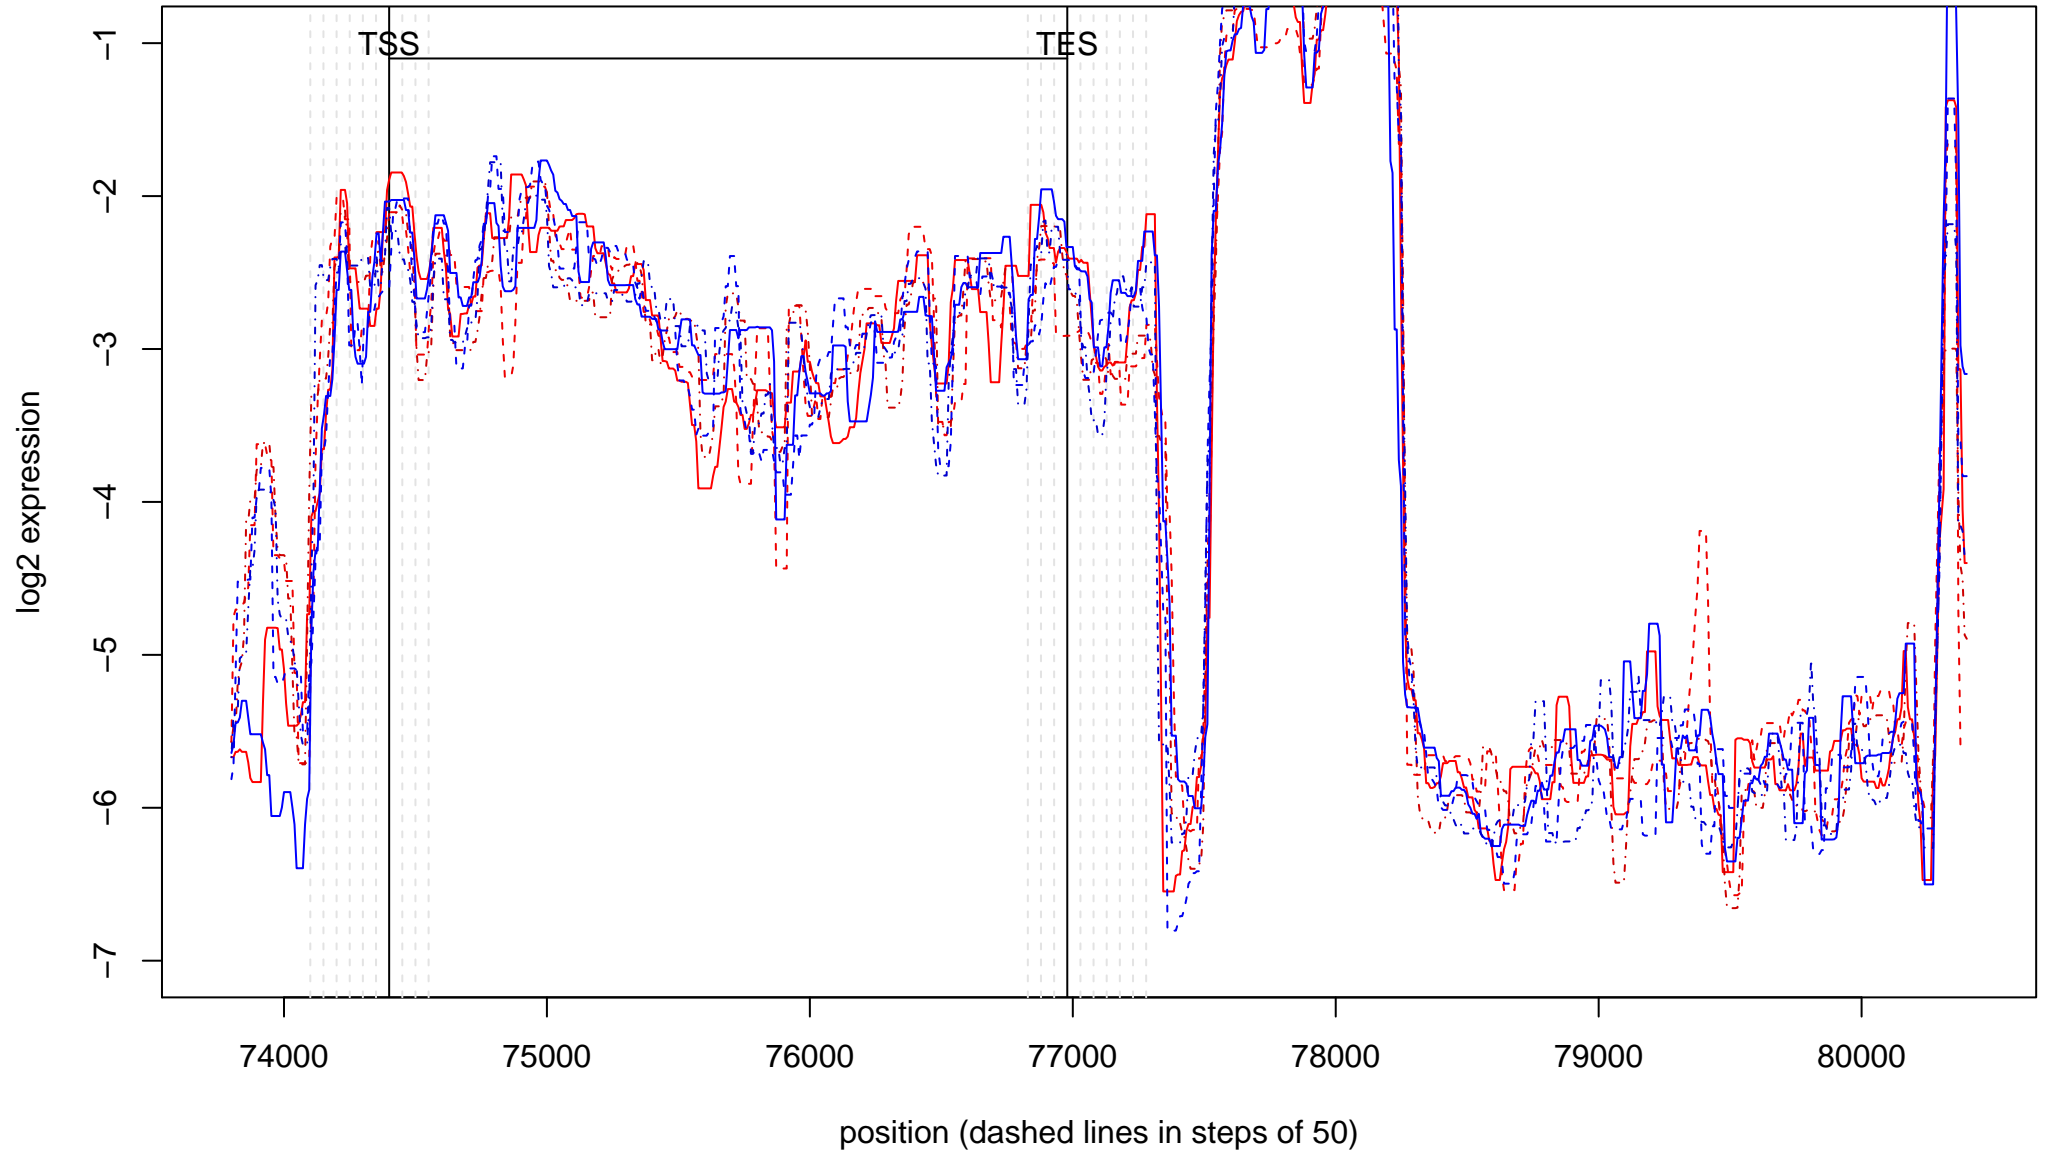

YOL130W (15 + : 74400 – 76979)