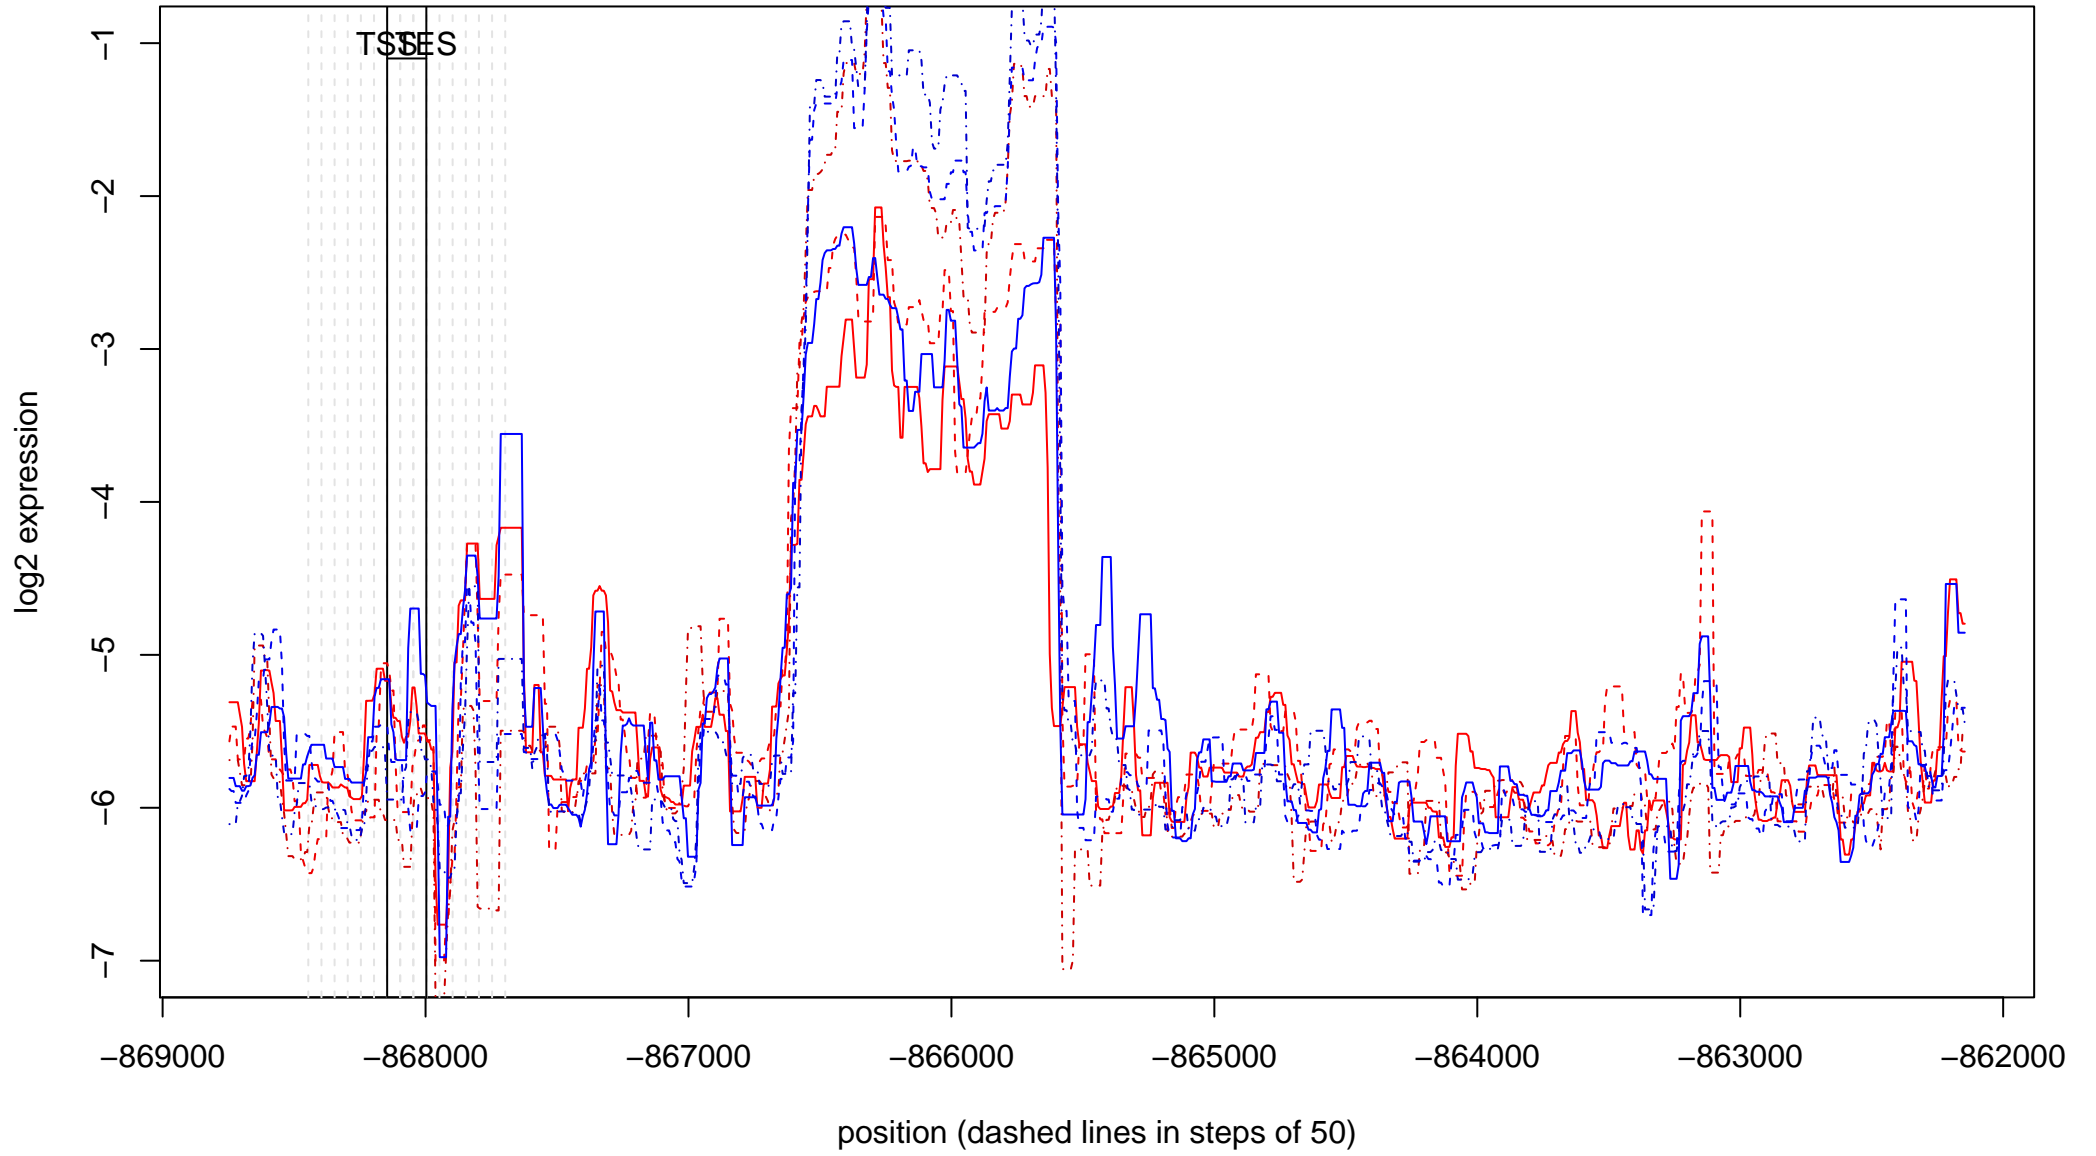

YOR291W (15 + : 861174 – 86592)

YOR292C (15 - : 866581 - 865652)

YOR293W (15 + : 867097 - 867851)

YOR293C-A (15 - : 868146 - 867997)

YOR294W (15 + : 868339 – 868950)

YOR295W (15 + : 869207 - 869893)

YOR296W (15 + : 870201 – 874070)