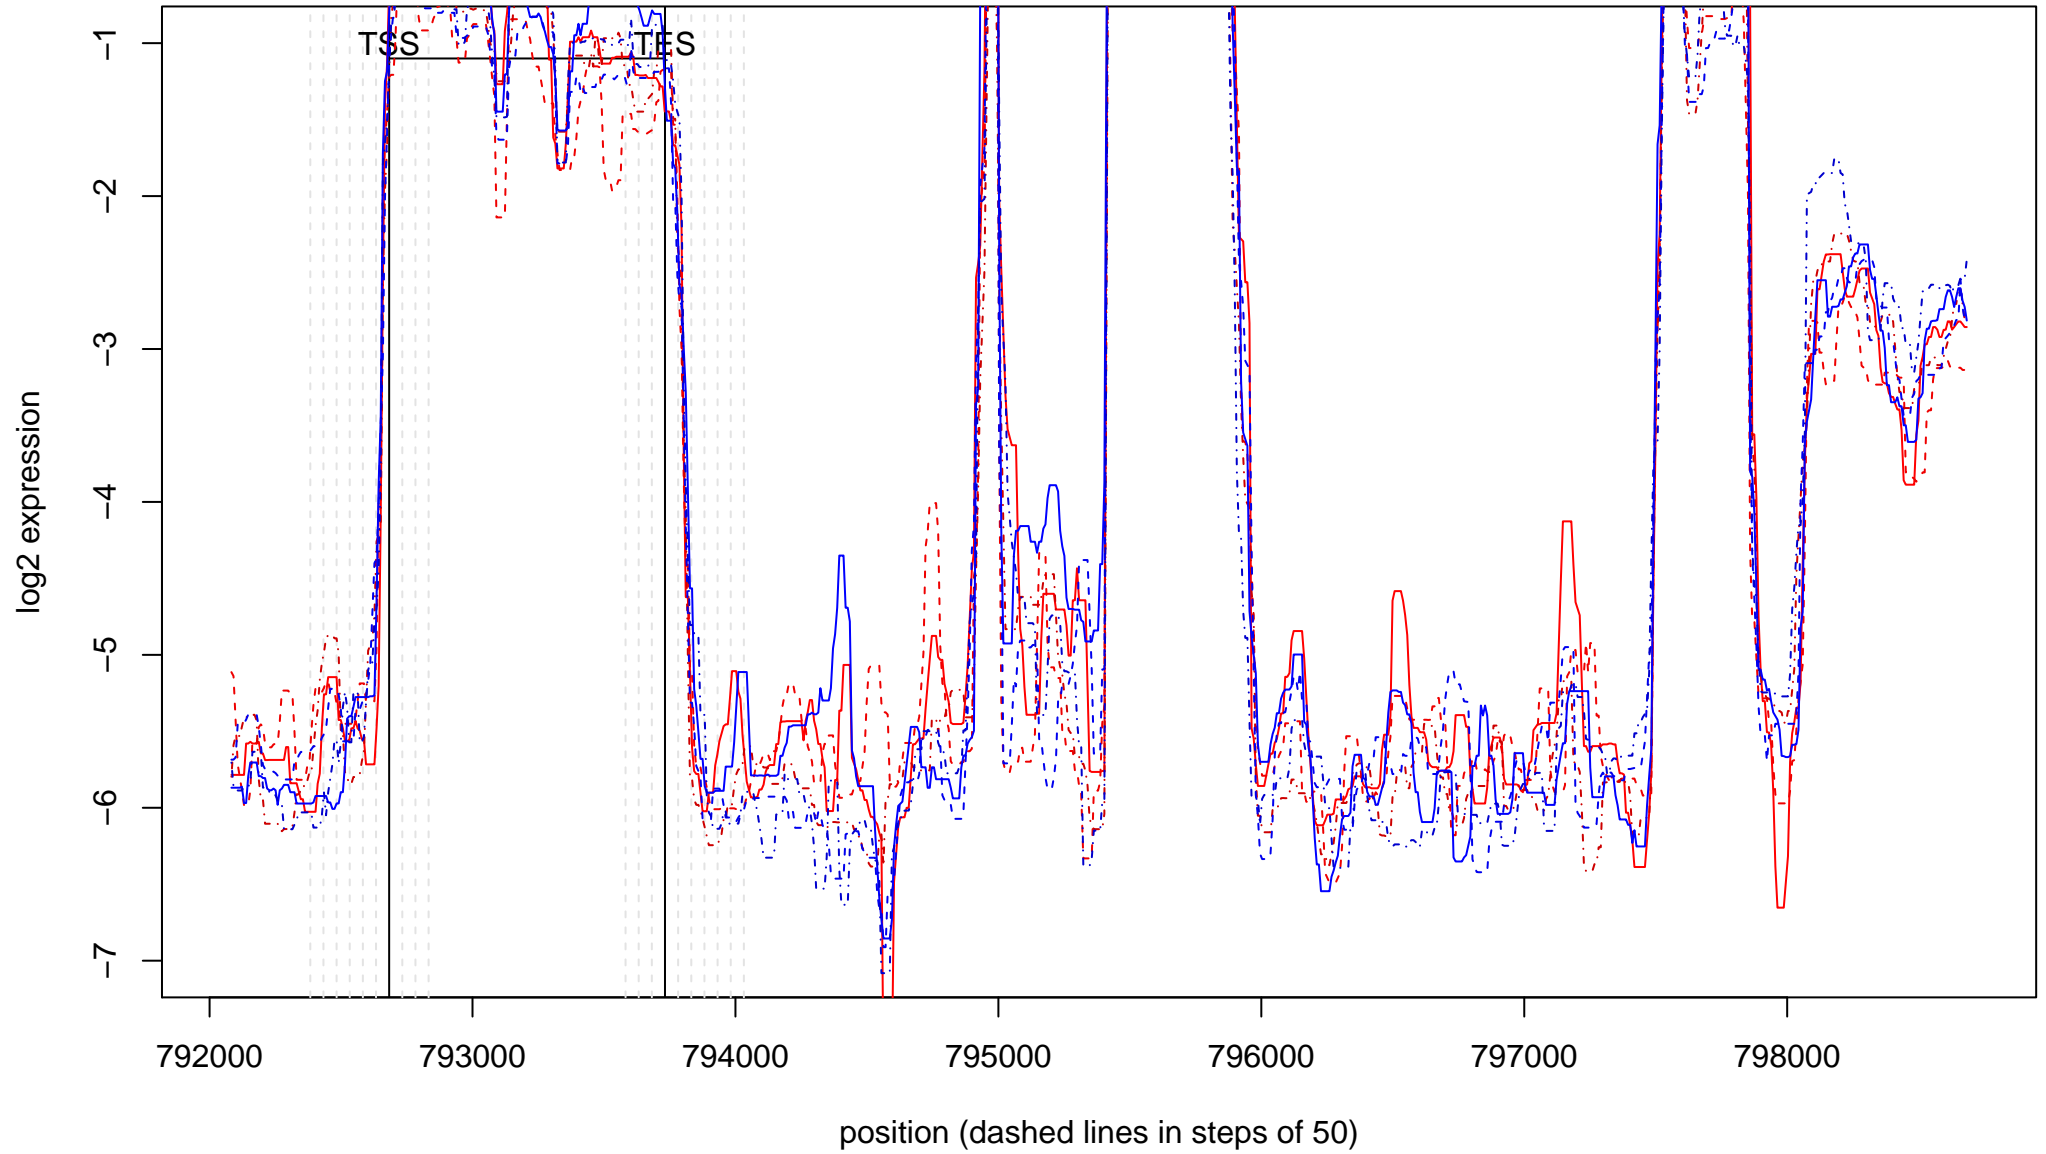

YPR121W (16 + : 778579 – 780297)

YPR122W (16 + : 782041 – 785667)

YPR124W (16 + : 786204 – 787424)

YPR125W (16 + : 787957 - 789321)

YPR127W (16 + : 790079 – 791116)

YPR128C (16 - : 792200 - 791214)

YPR129W (16 + : 792683 – 793732)