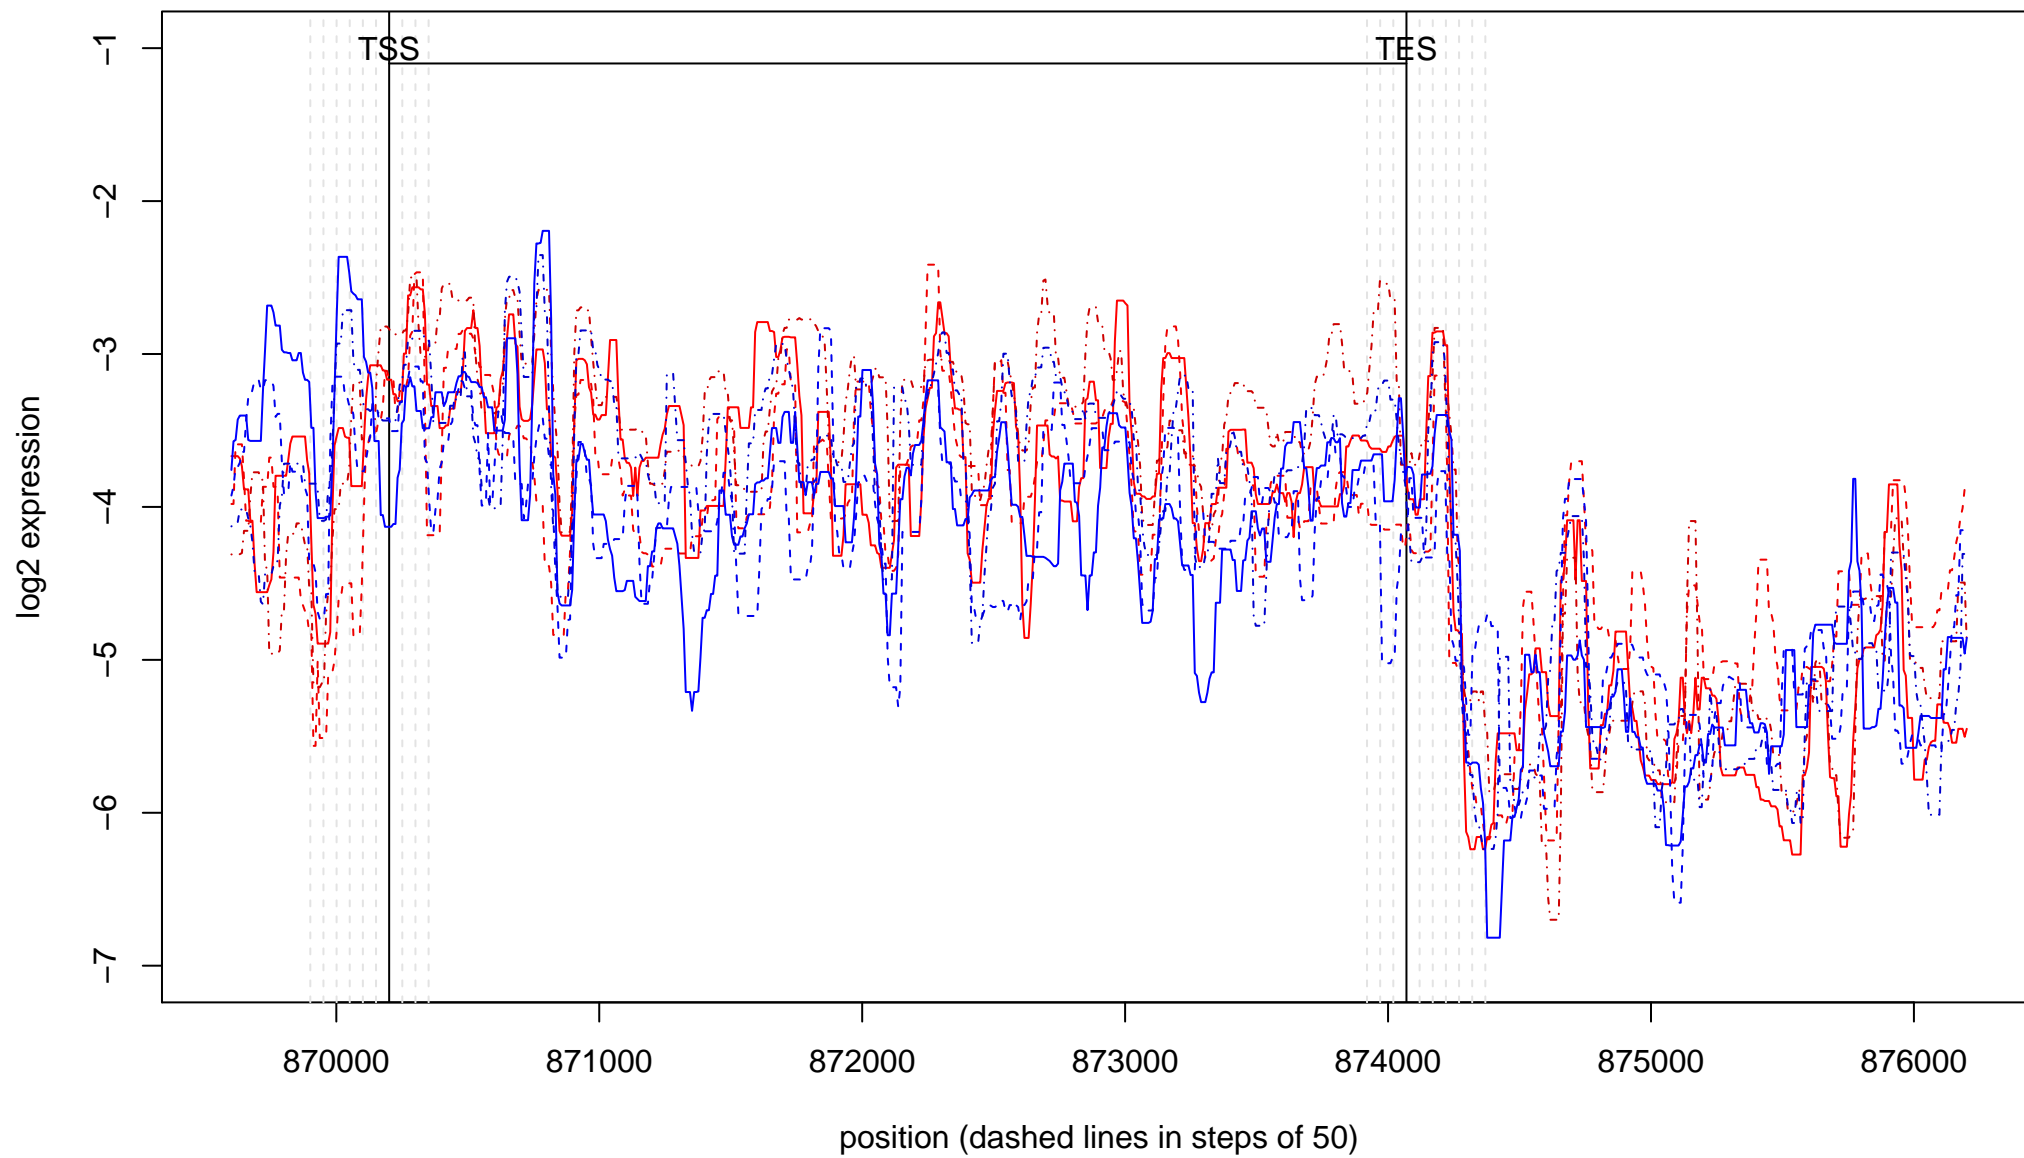

YOR291W (15 + : 861174 – 86592)

YOR292C (15 - : 866581 - 865652)

YOR293W (15 + : 867097 - 867851)

YOR293C-A (15 - : 868146 - 867997)

YOR294W (15 + : 868339 – 868950)

YOR295W (15 + : 869207 - 869893)

YOR296W (15 + : 870201 – 874070)