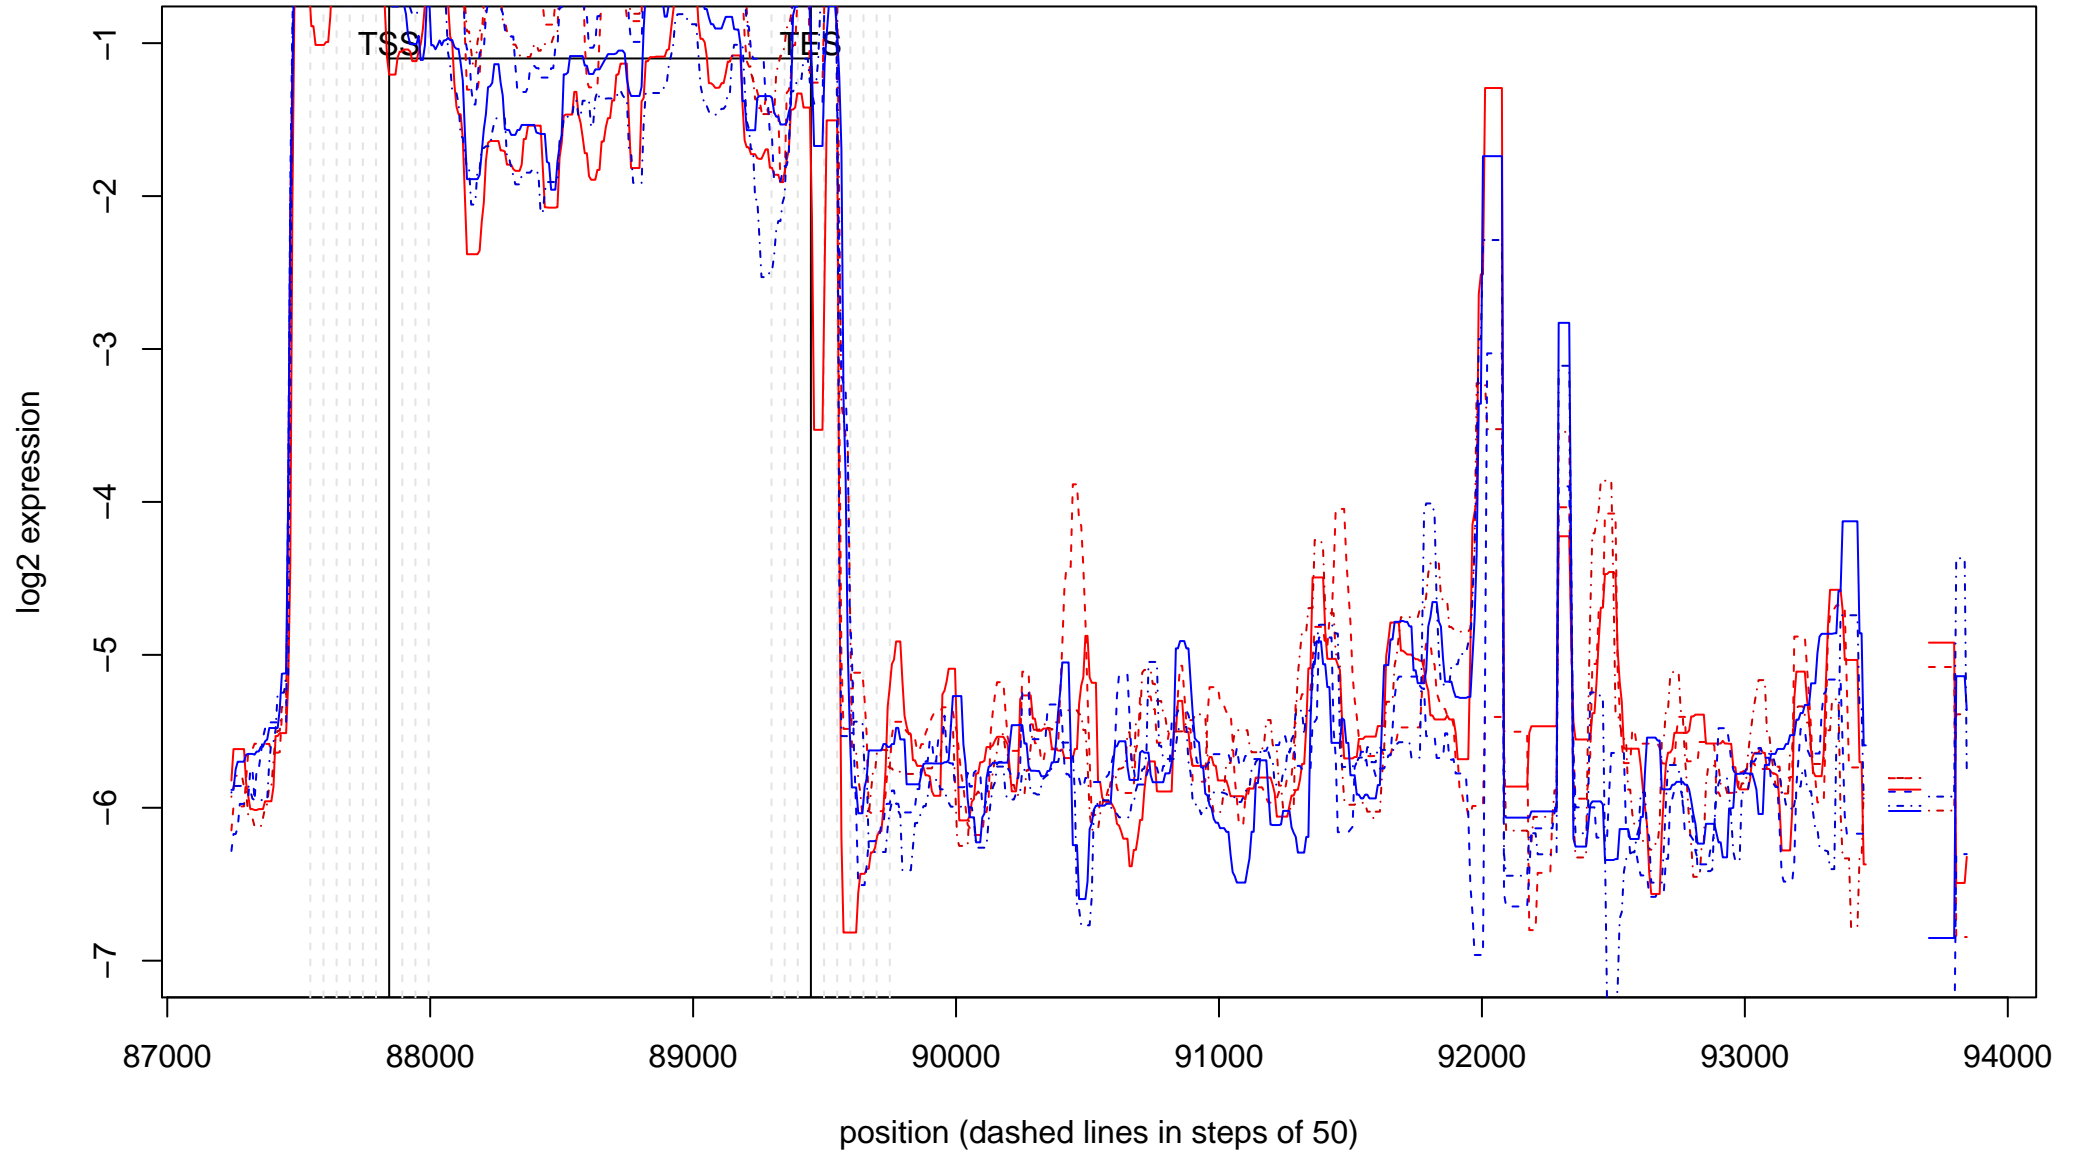

YOL127W (15 + : 80348 – 81190)

YOL126C (15 - : 82920 - 81787)

YOL125W (15 + : 83834 – 85264)

YOL124C (15 - : 86757 - 85456)

YOL123W (15 + : 87844 - 89448)

YOL122C (15 - : 91419 - 89692)

YOL121C (15 - : 92850 - 92026)