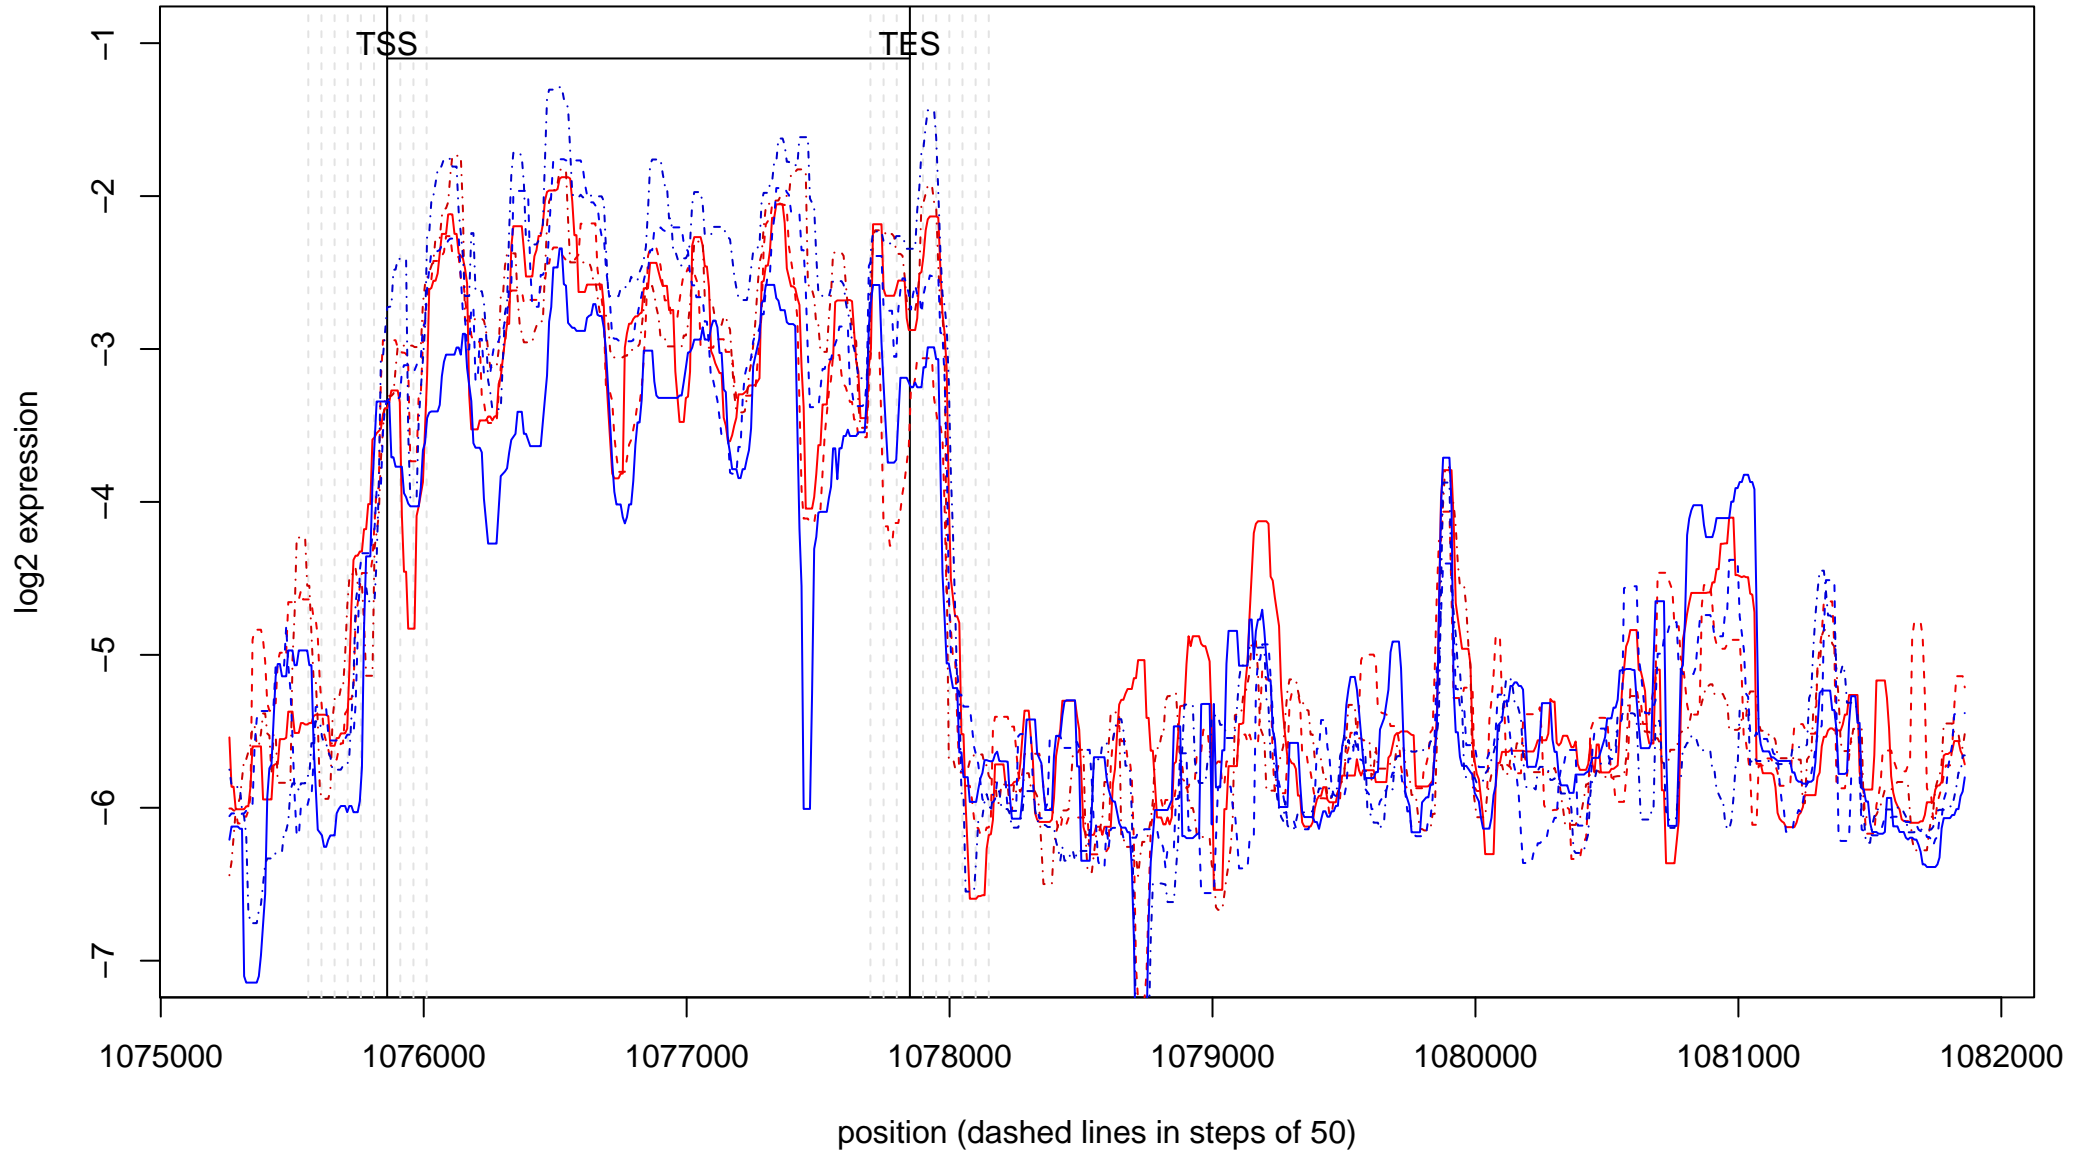

YDR307W (4 + : 1075861 – 1077849)