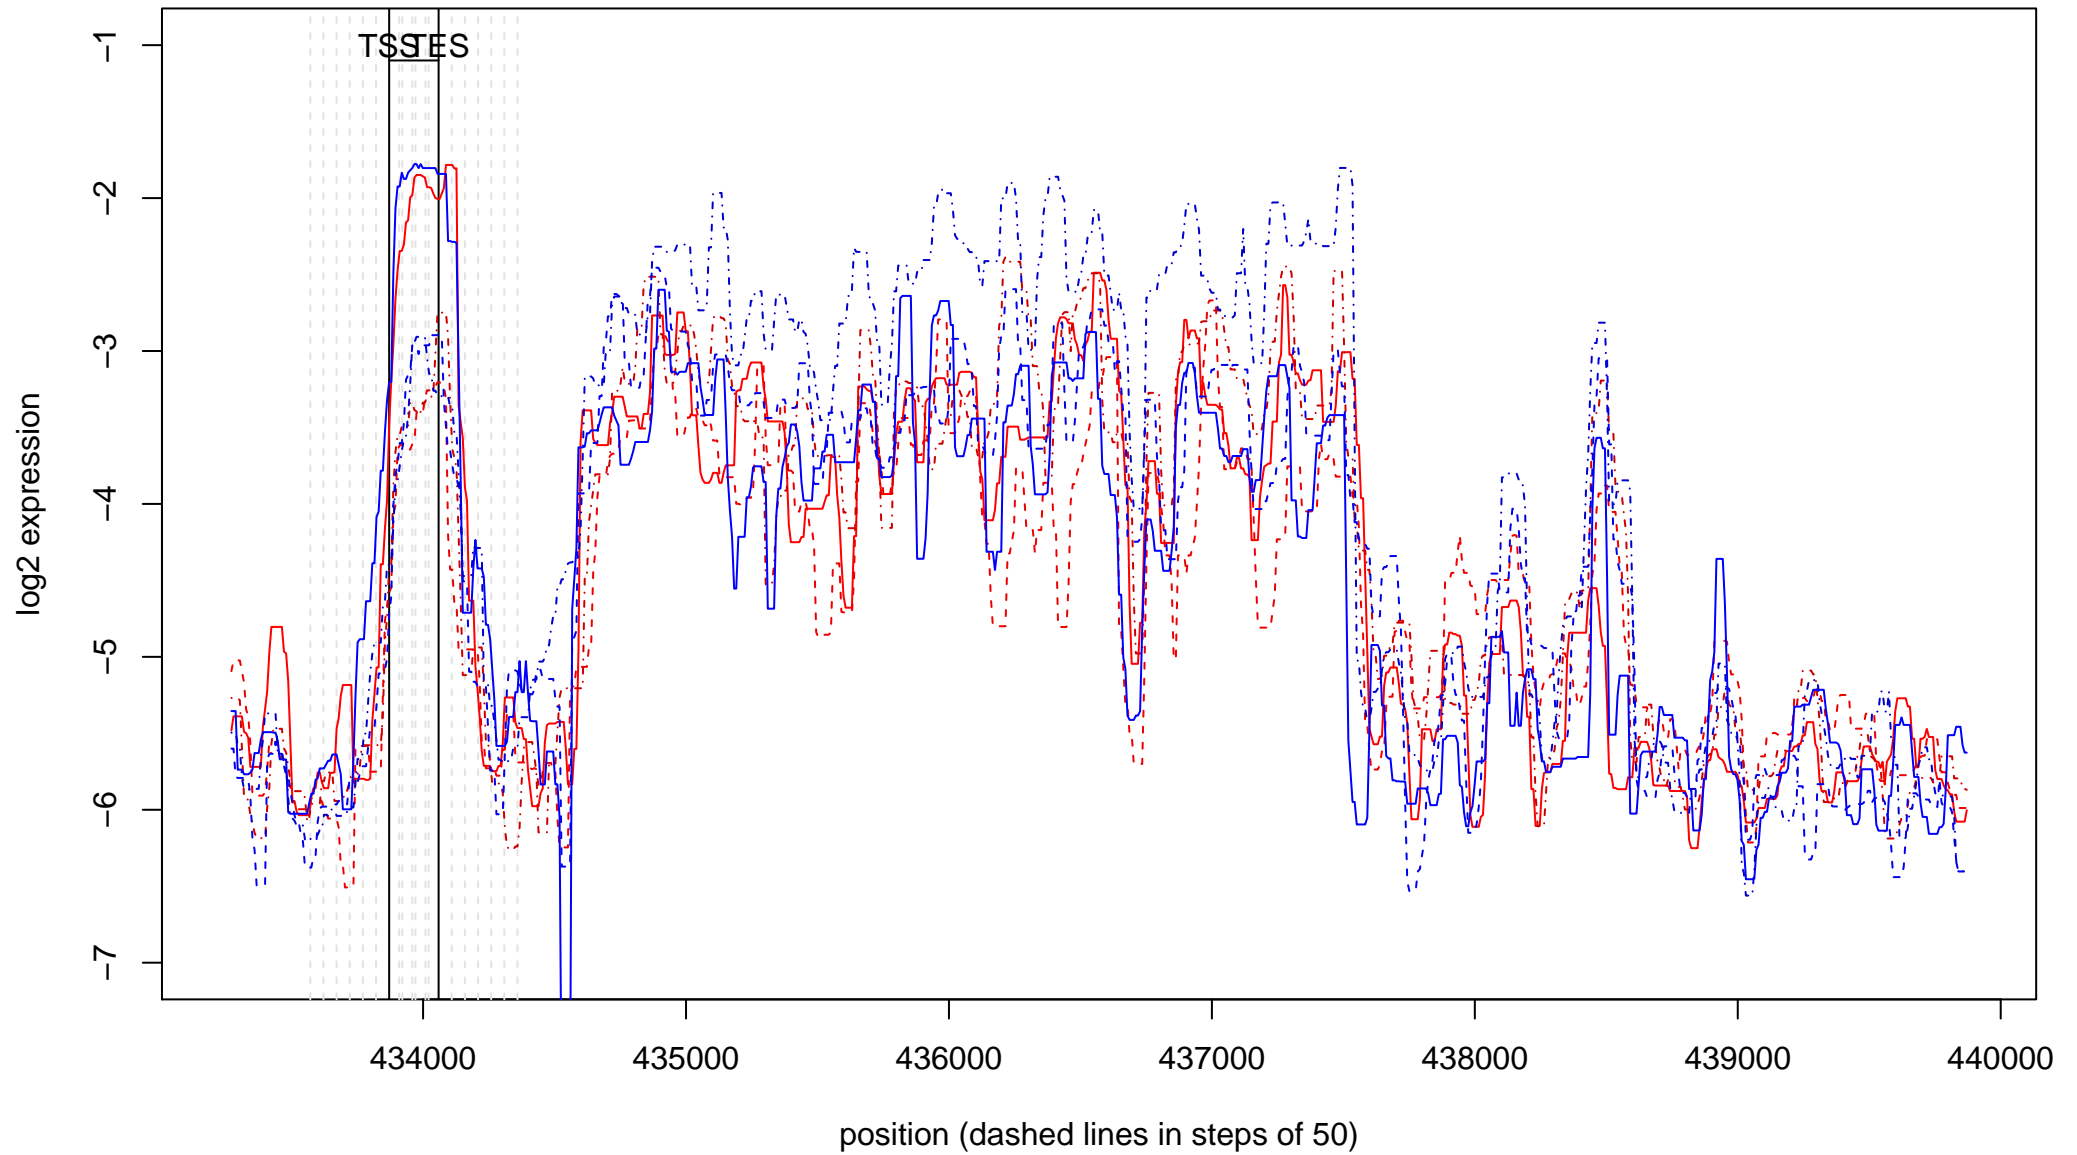

YLR146W-A (12 + : 433871 - 434059)