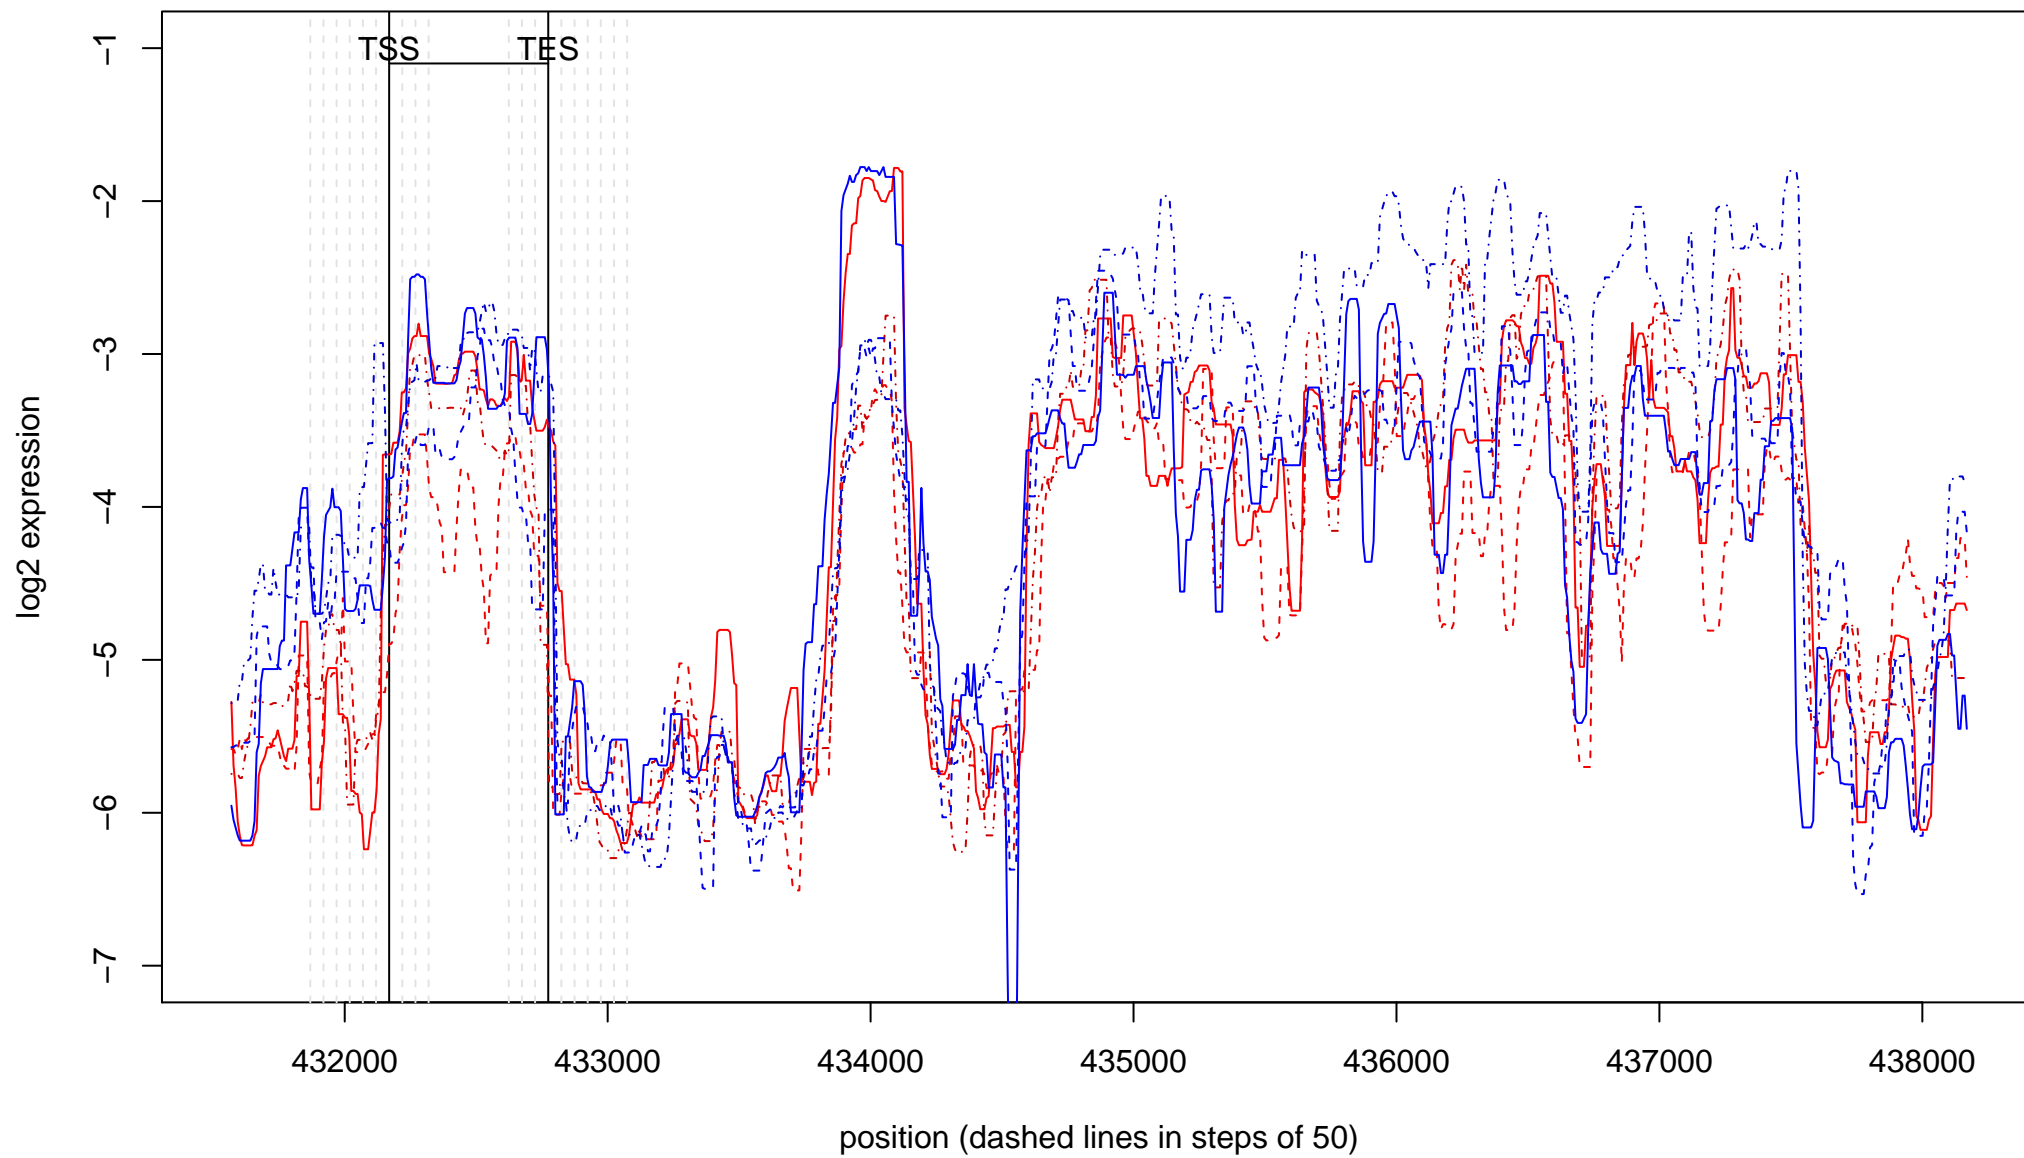

YLR145W (12 + : 432169 – 432774)