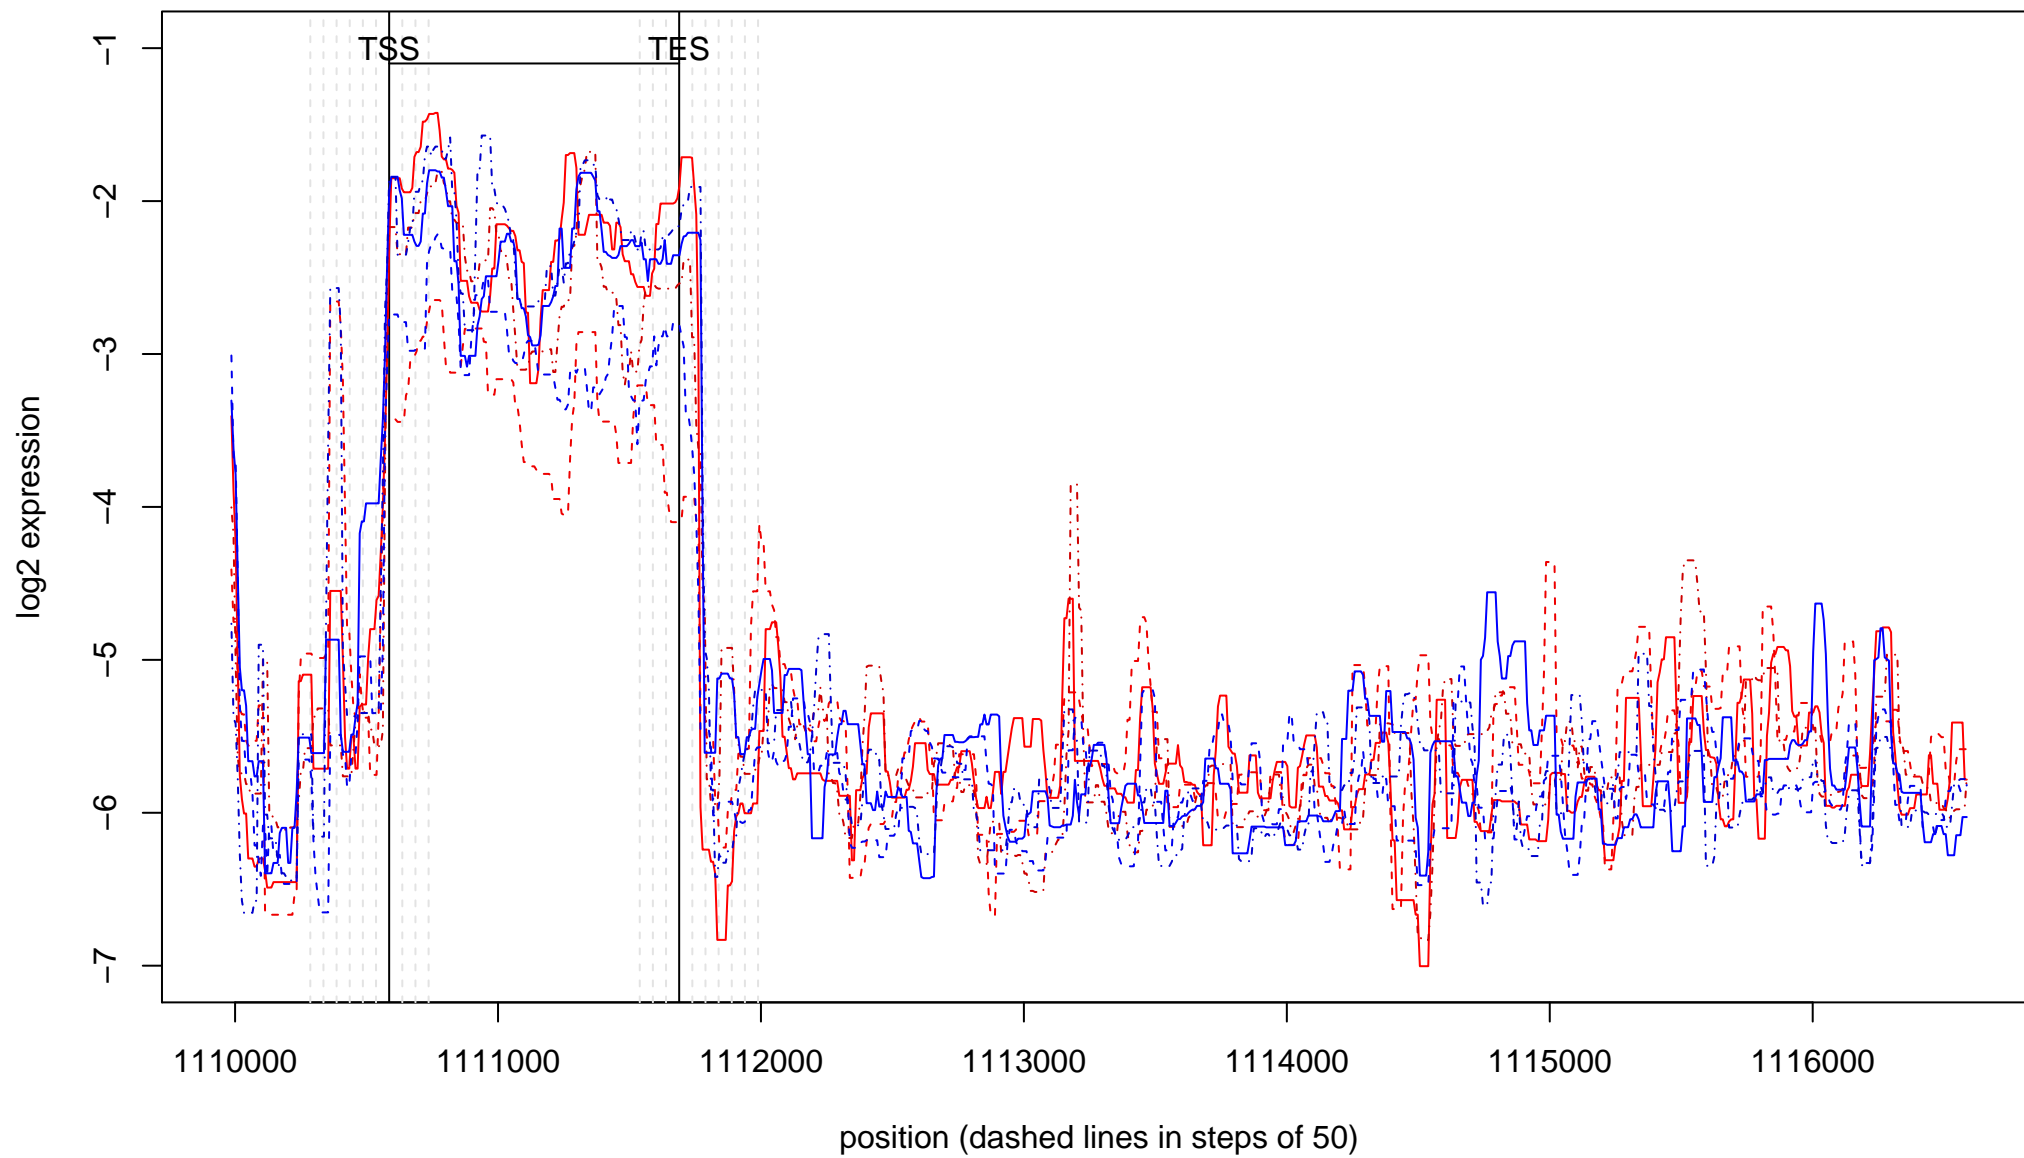

YDR319C (4 - : 1105824 - 1105000)

YDR320C (4 - : 1108098 - 1106092)

YDR320C-A (4 - : 1108495 - 1108277)

YDR321W (4 + : 1108699 – 1109844)

YDR322W (4 + : 1110586 – 1111689)

YDR322C-A (4 - : 1112290 - 1112000)