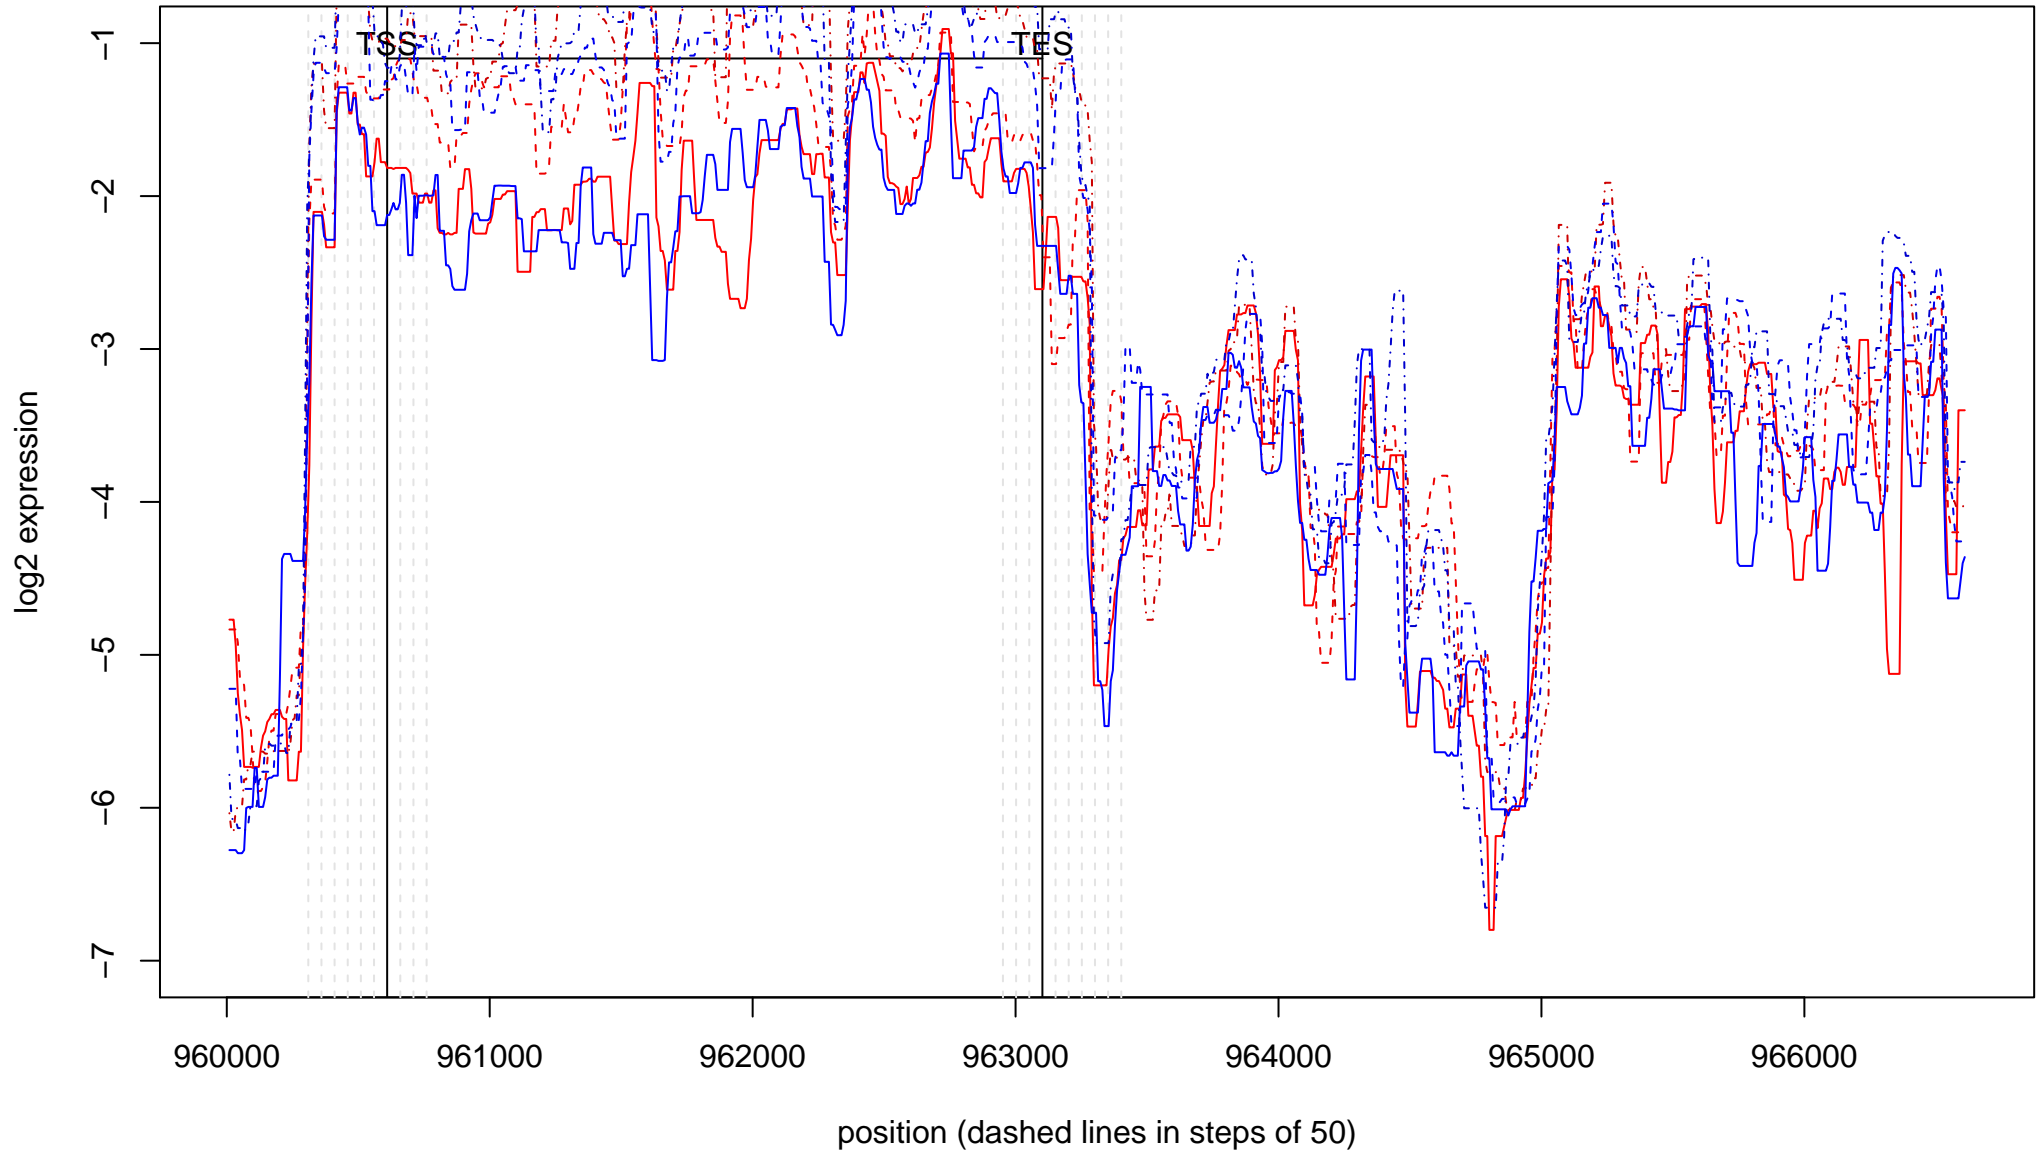

YDR251W (4 + : 960610 – 963102)