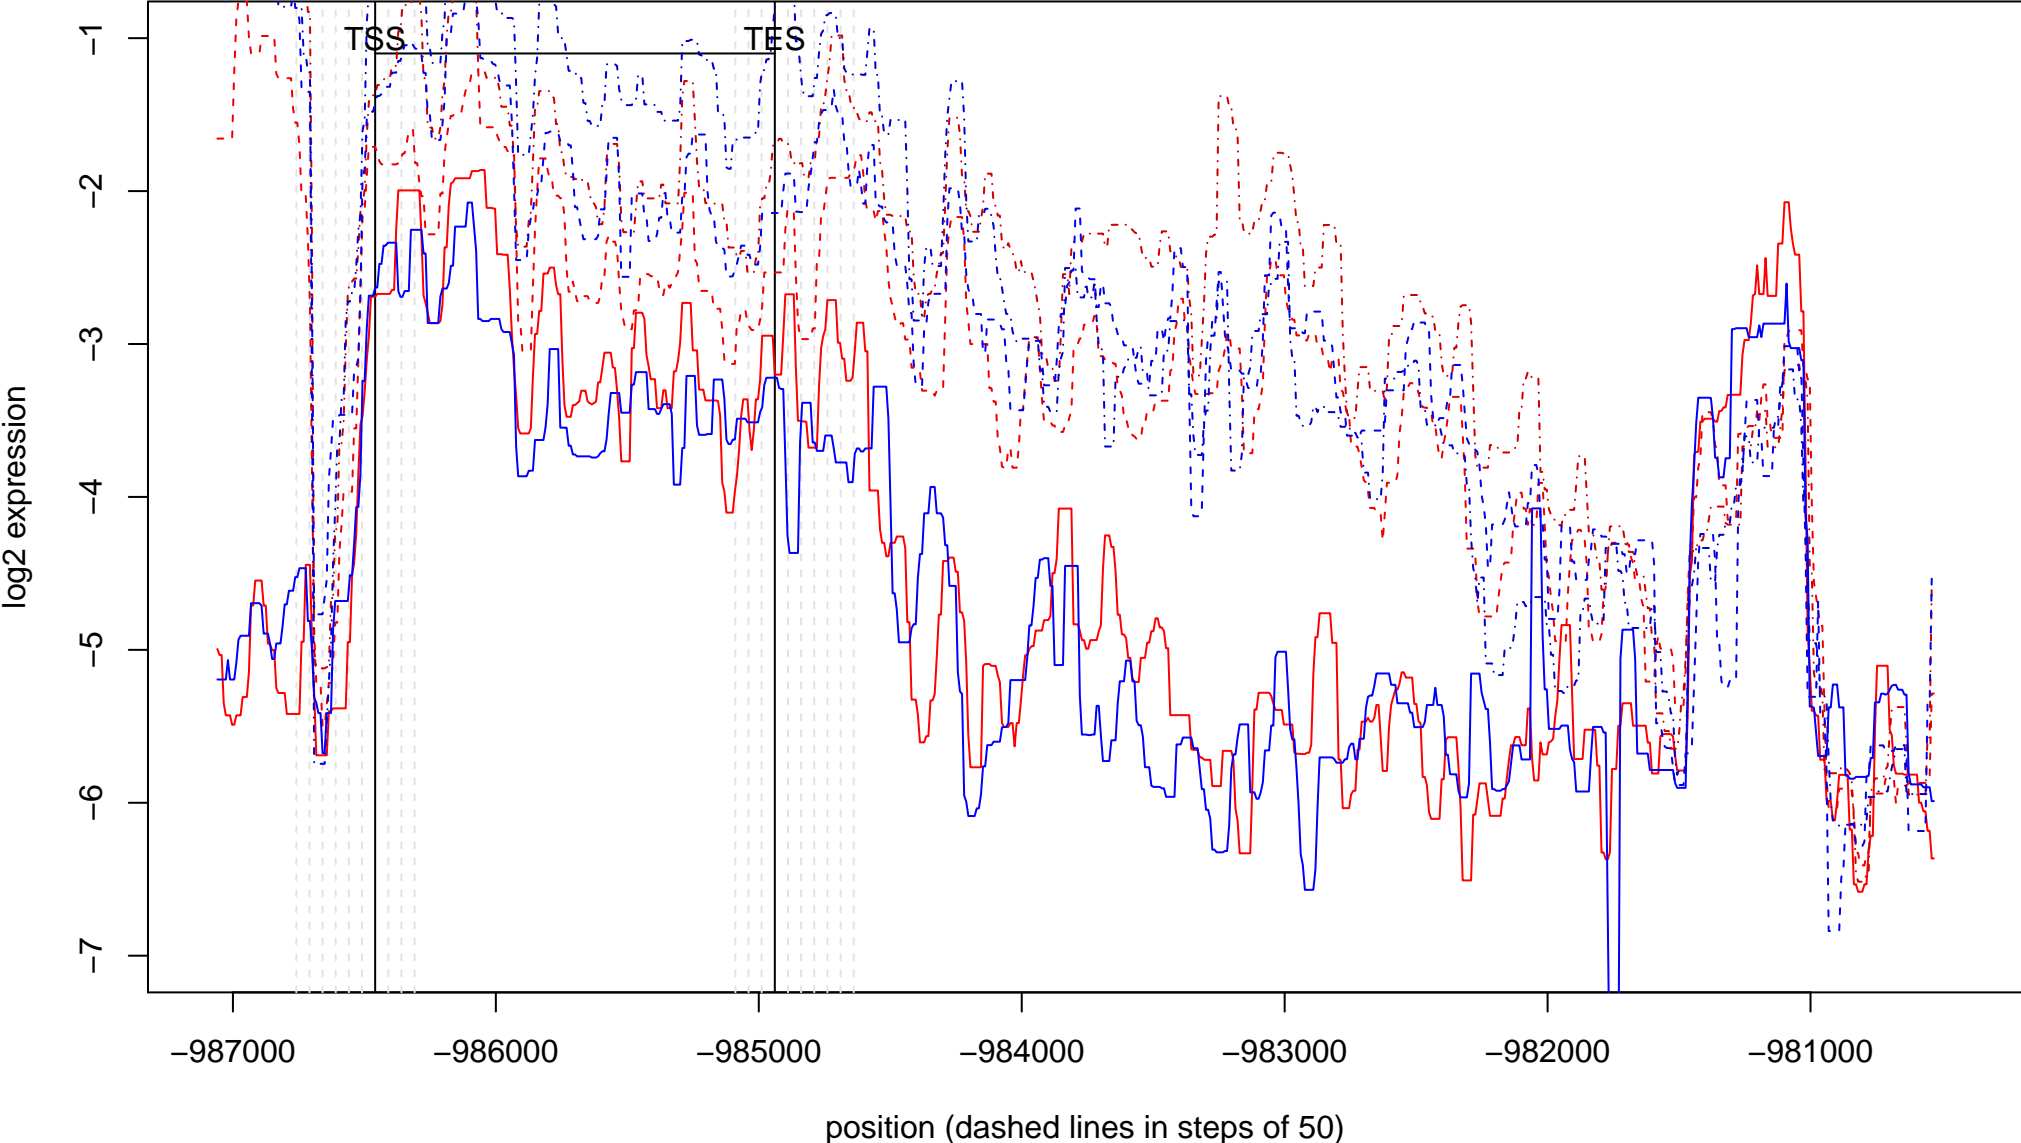

YOR347C (15 - : 986459 - 984939)