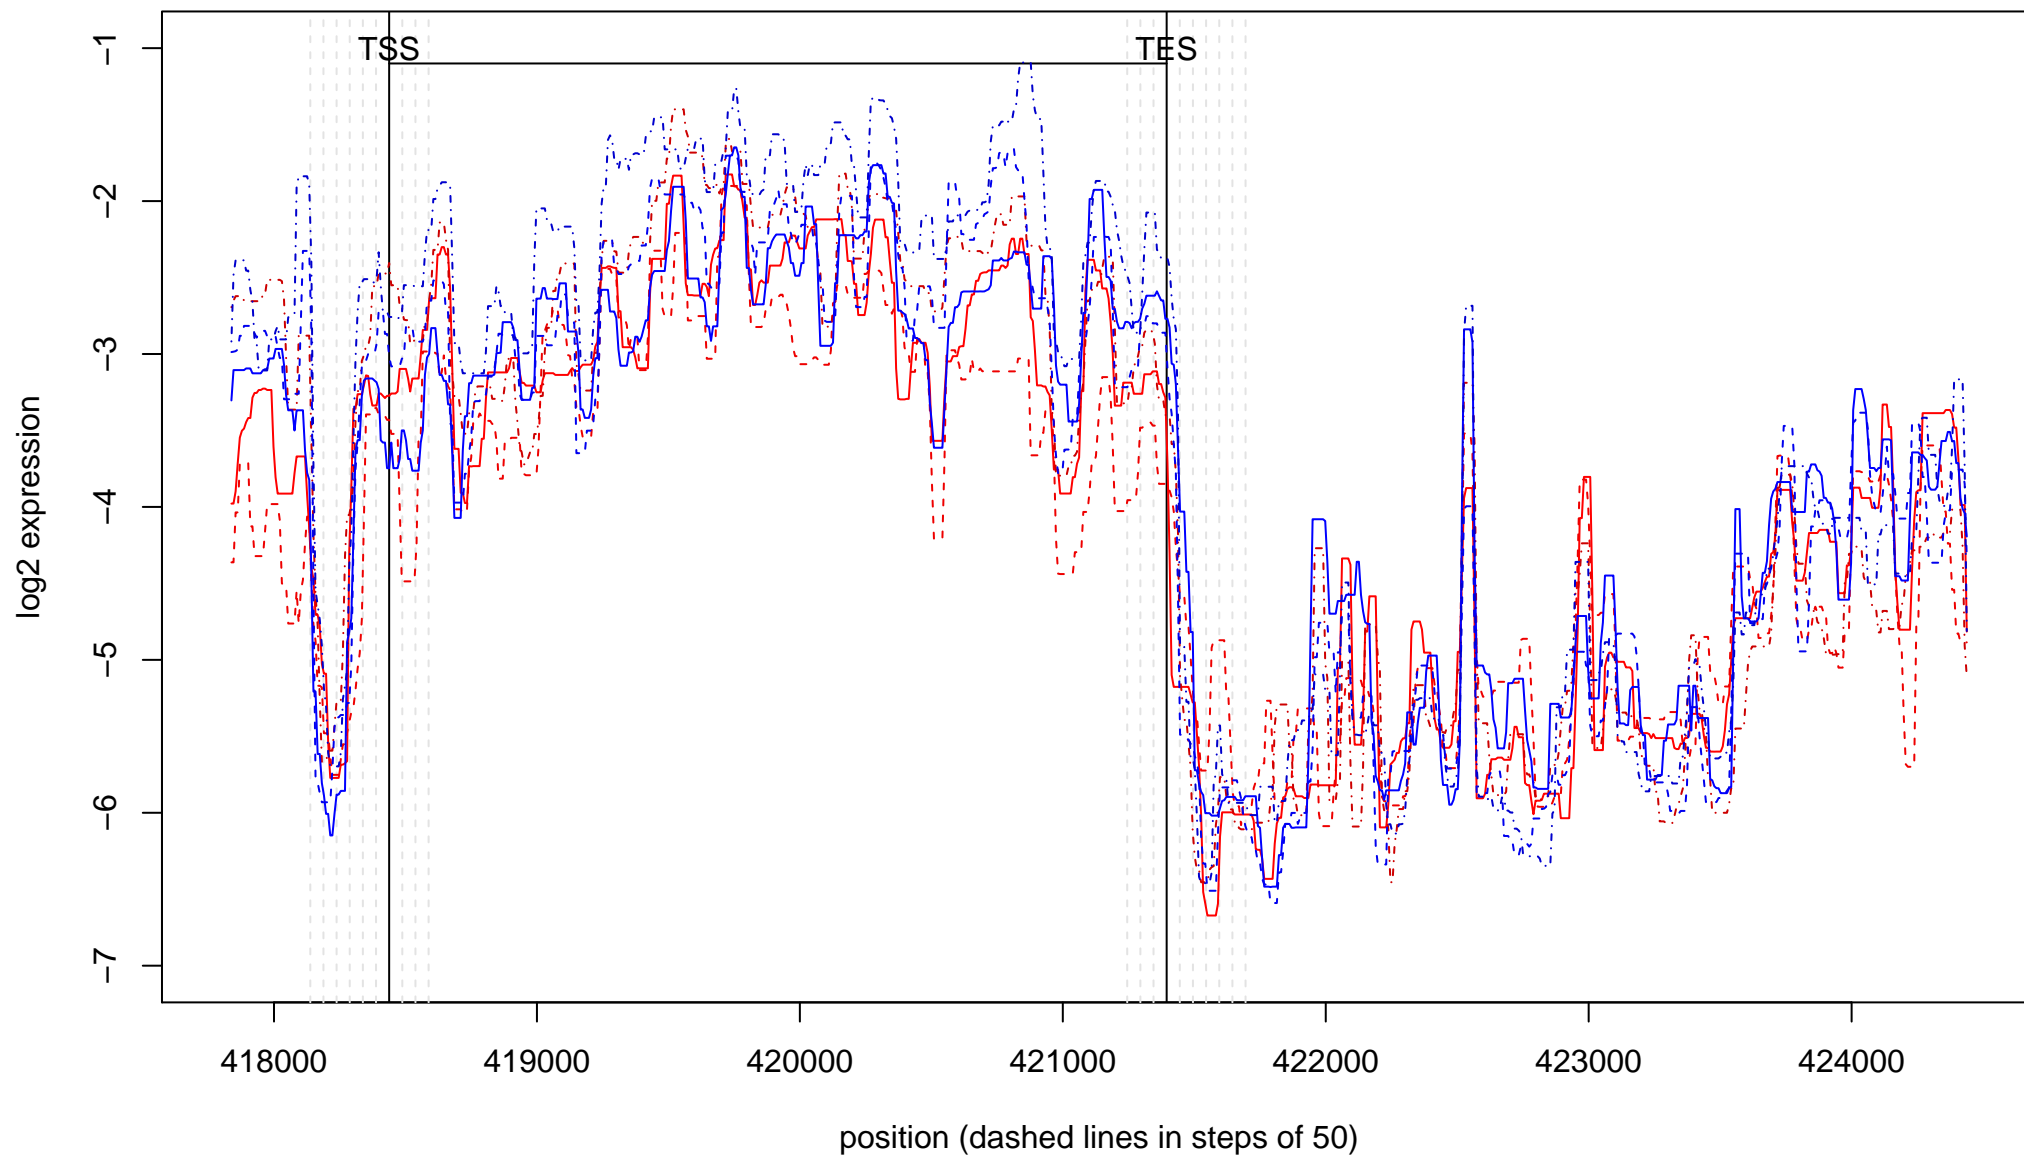

YLR138W (12 + : 418438 - 421395)