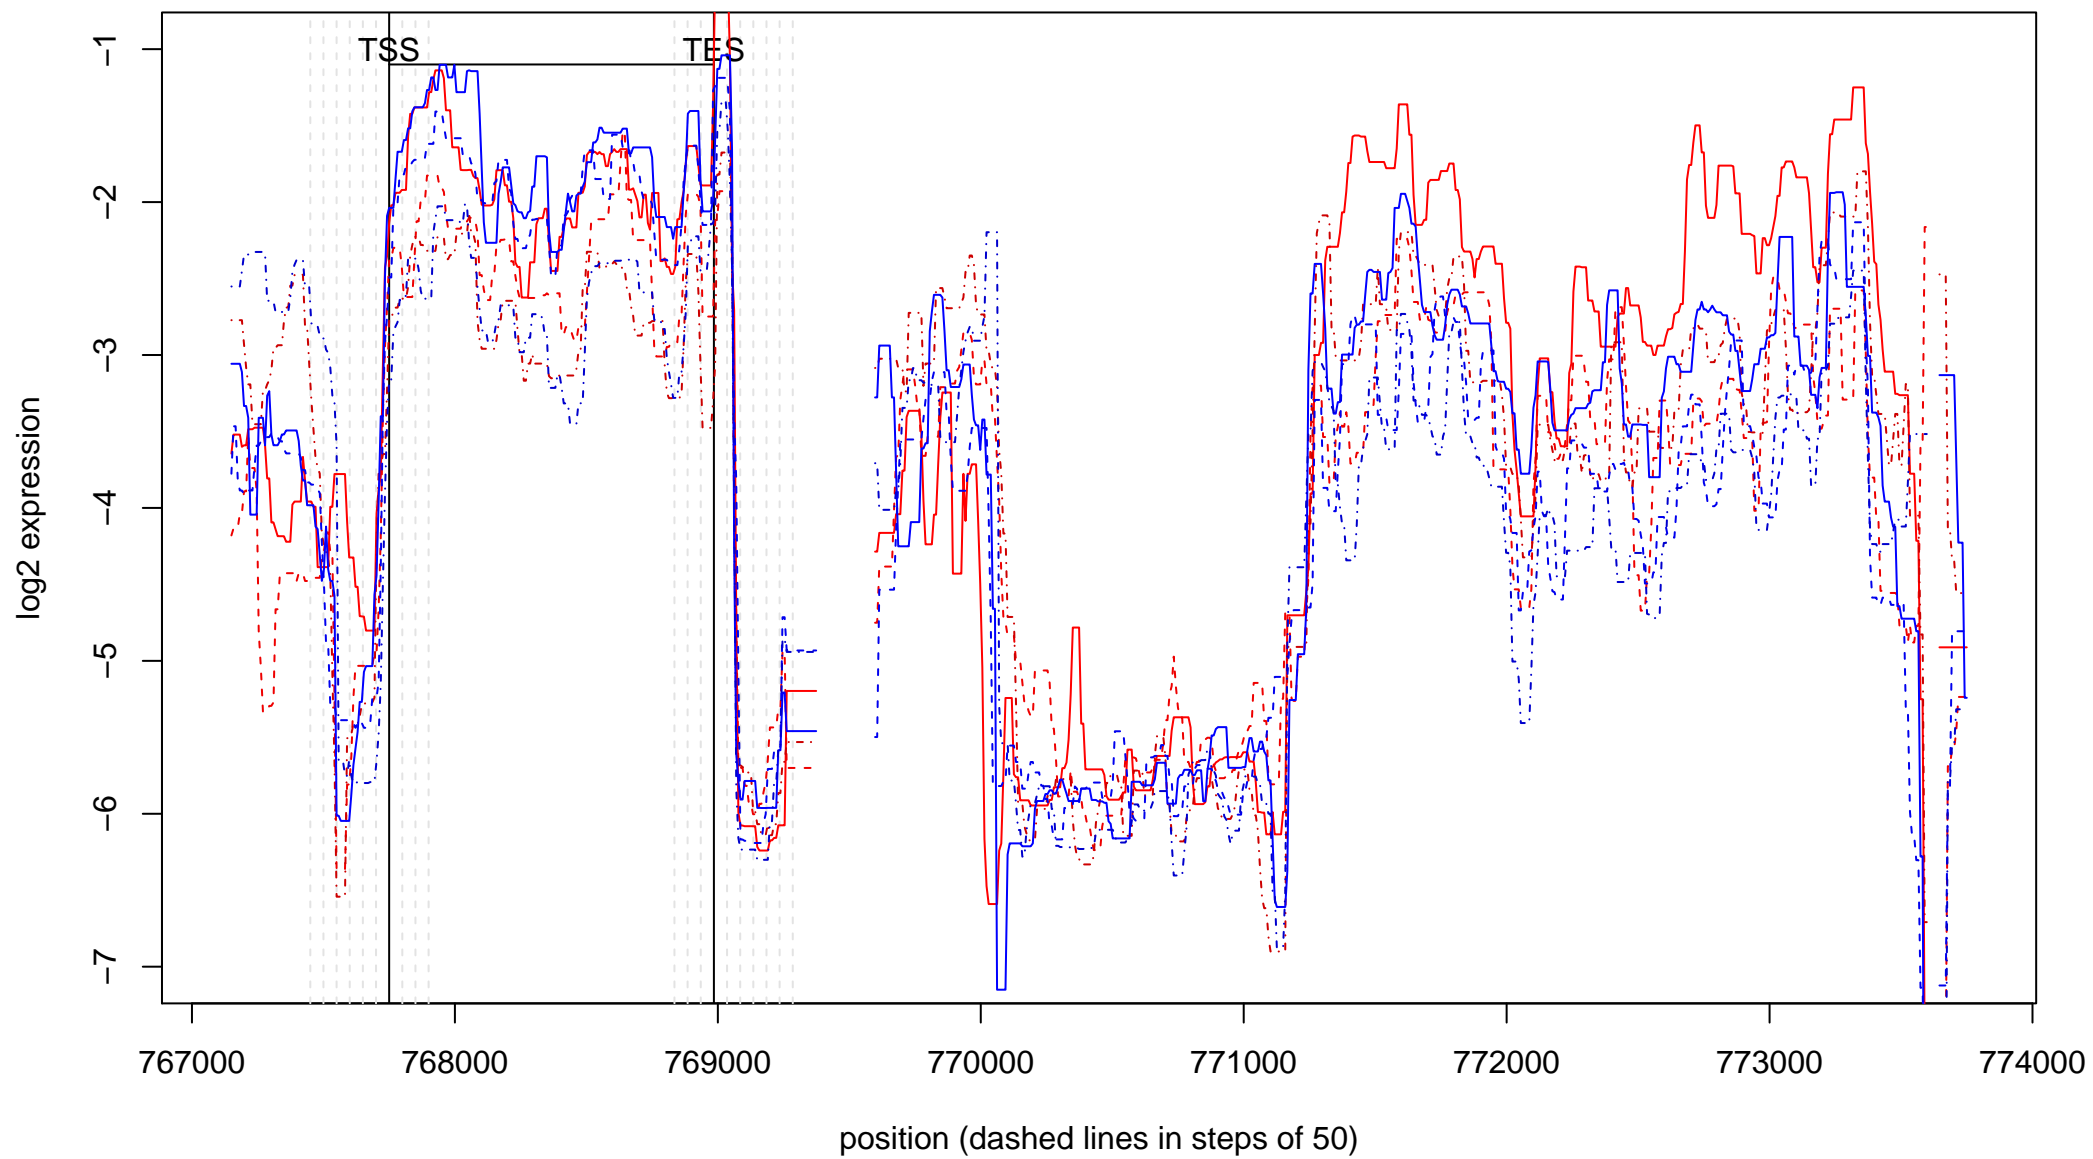

YPR114W (16 + : 753299 – 754246)

YPR115W (16 + : 754875 – 758126)

YPR116W (16 + : 758646 – 759479)

YPR117W (16 + : 760023 – 767492)

YPR118W (16 + : 767750 – 768985)

YPR119W (16 + : 771651 – 773126)

YPR120C (16 - : 775180 - 773873)