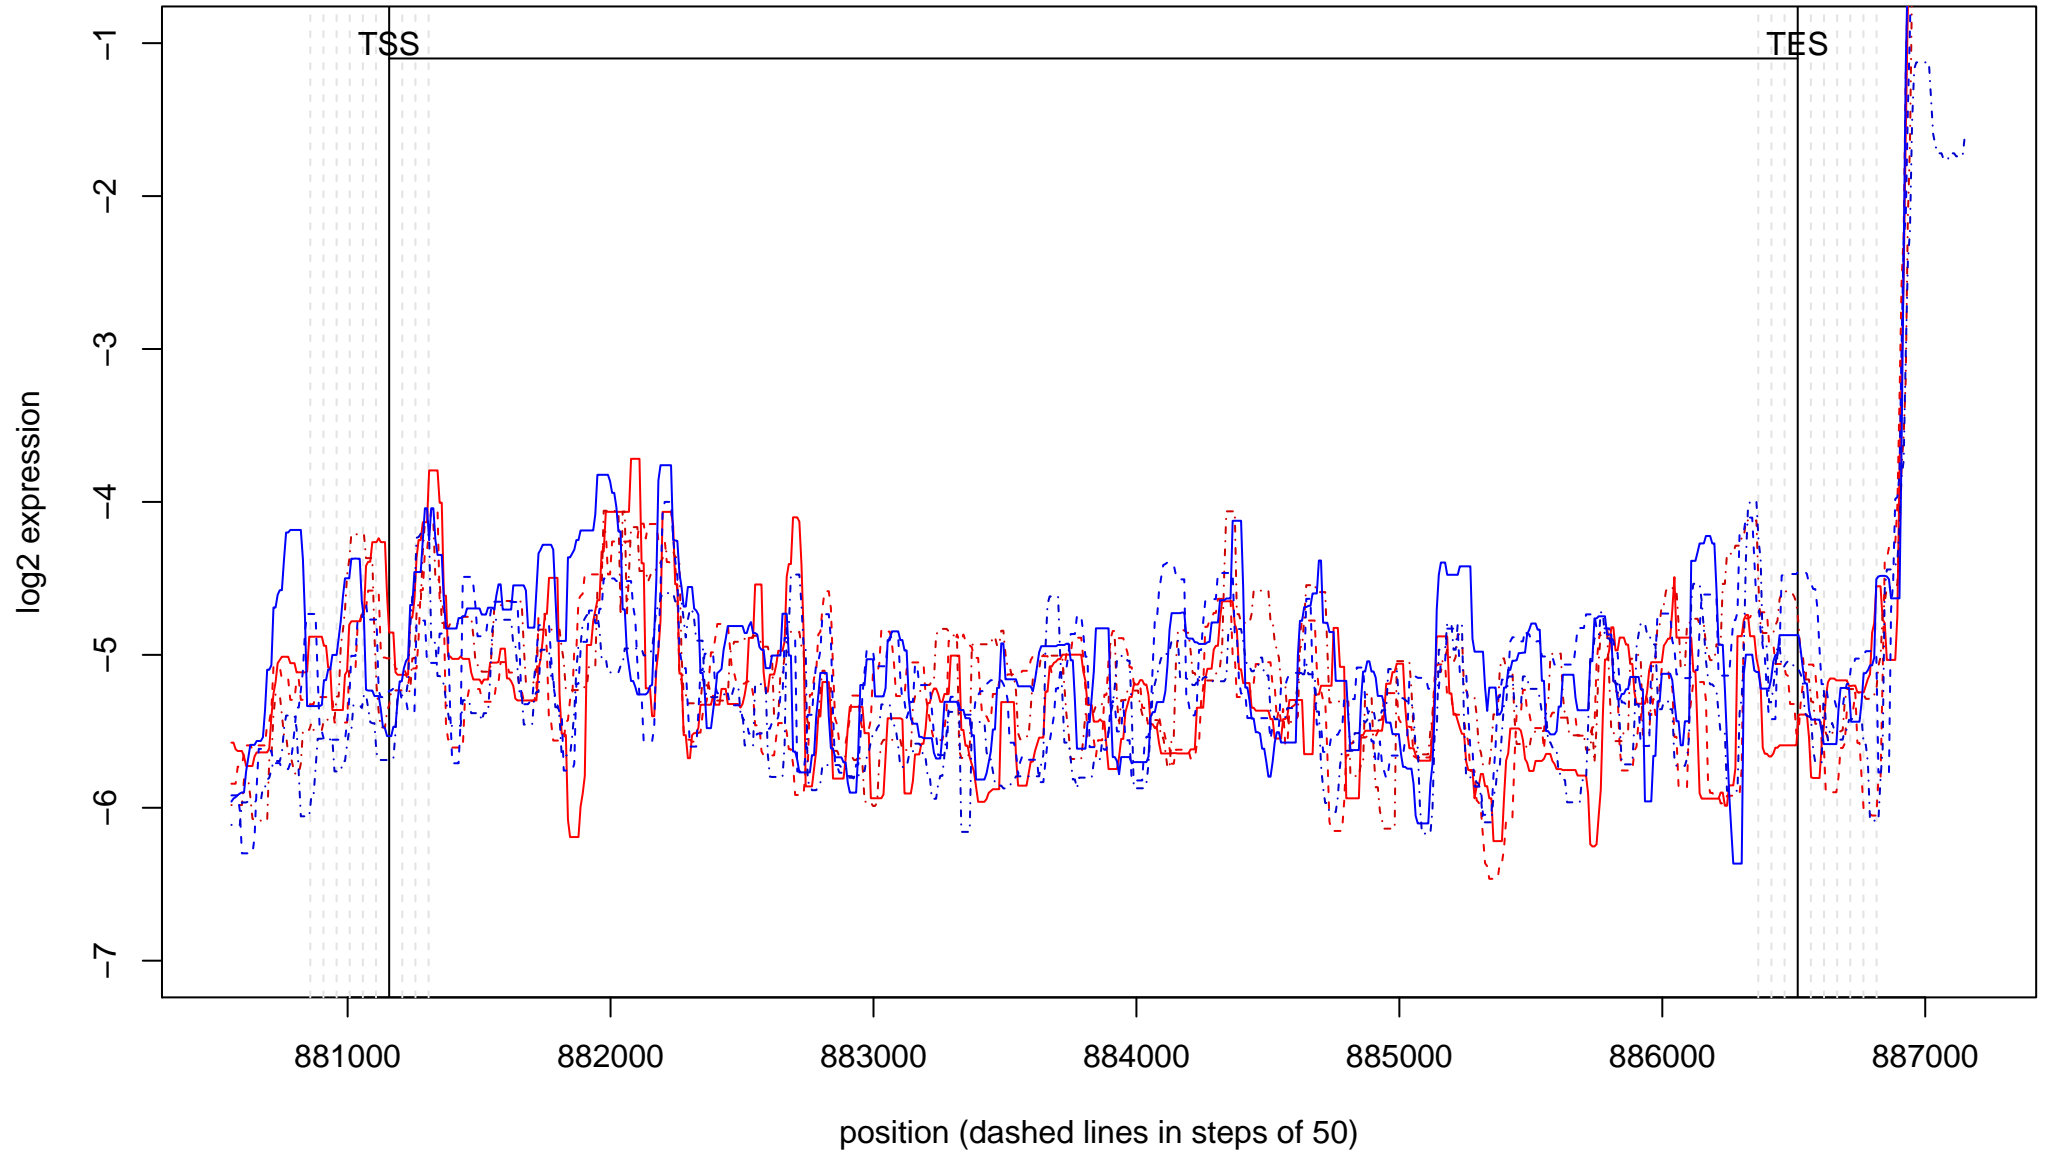

YMR306W (13 + : 881158 – 886515)