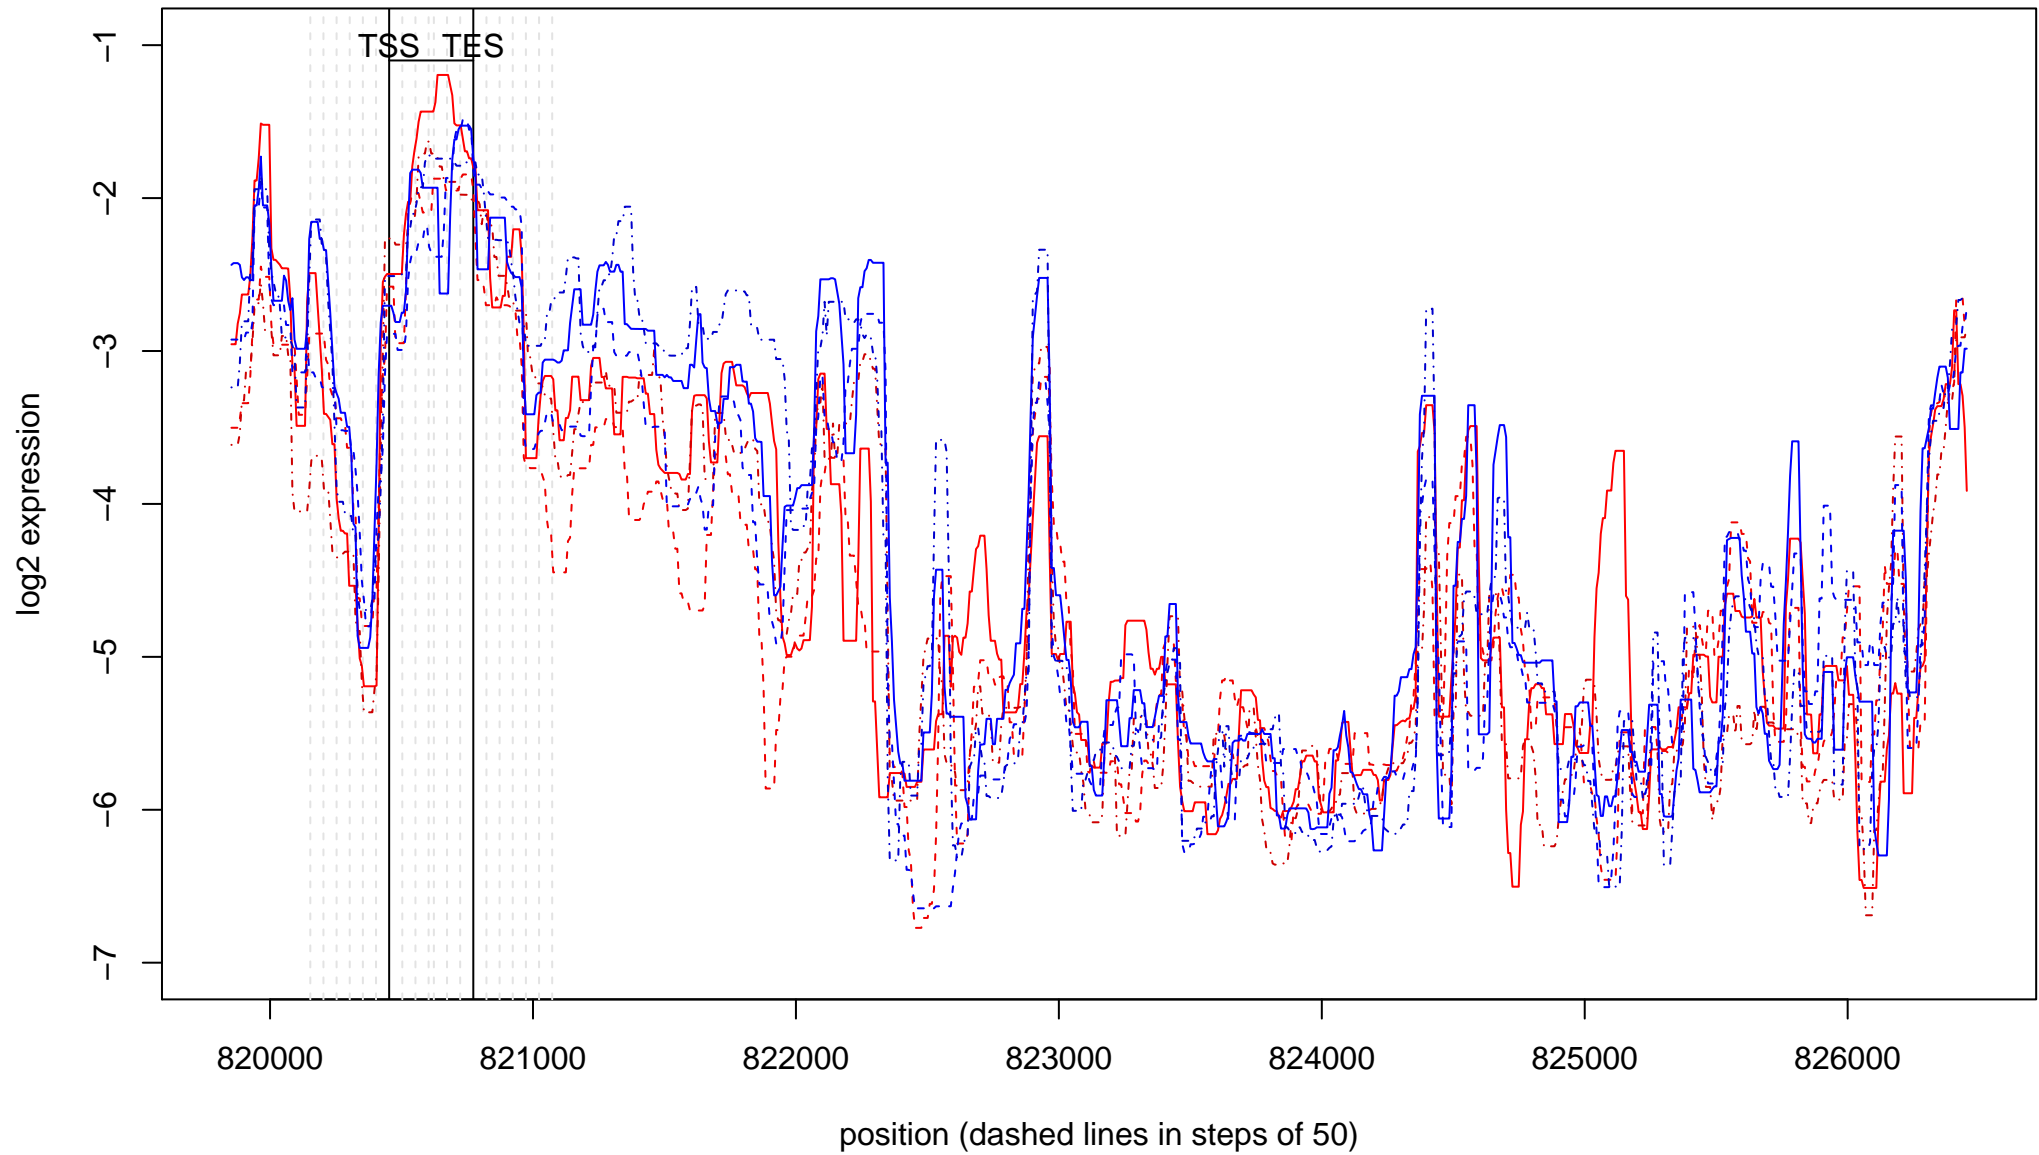

YOR265W (15 + : 820453 – 820773)