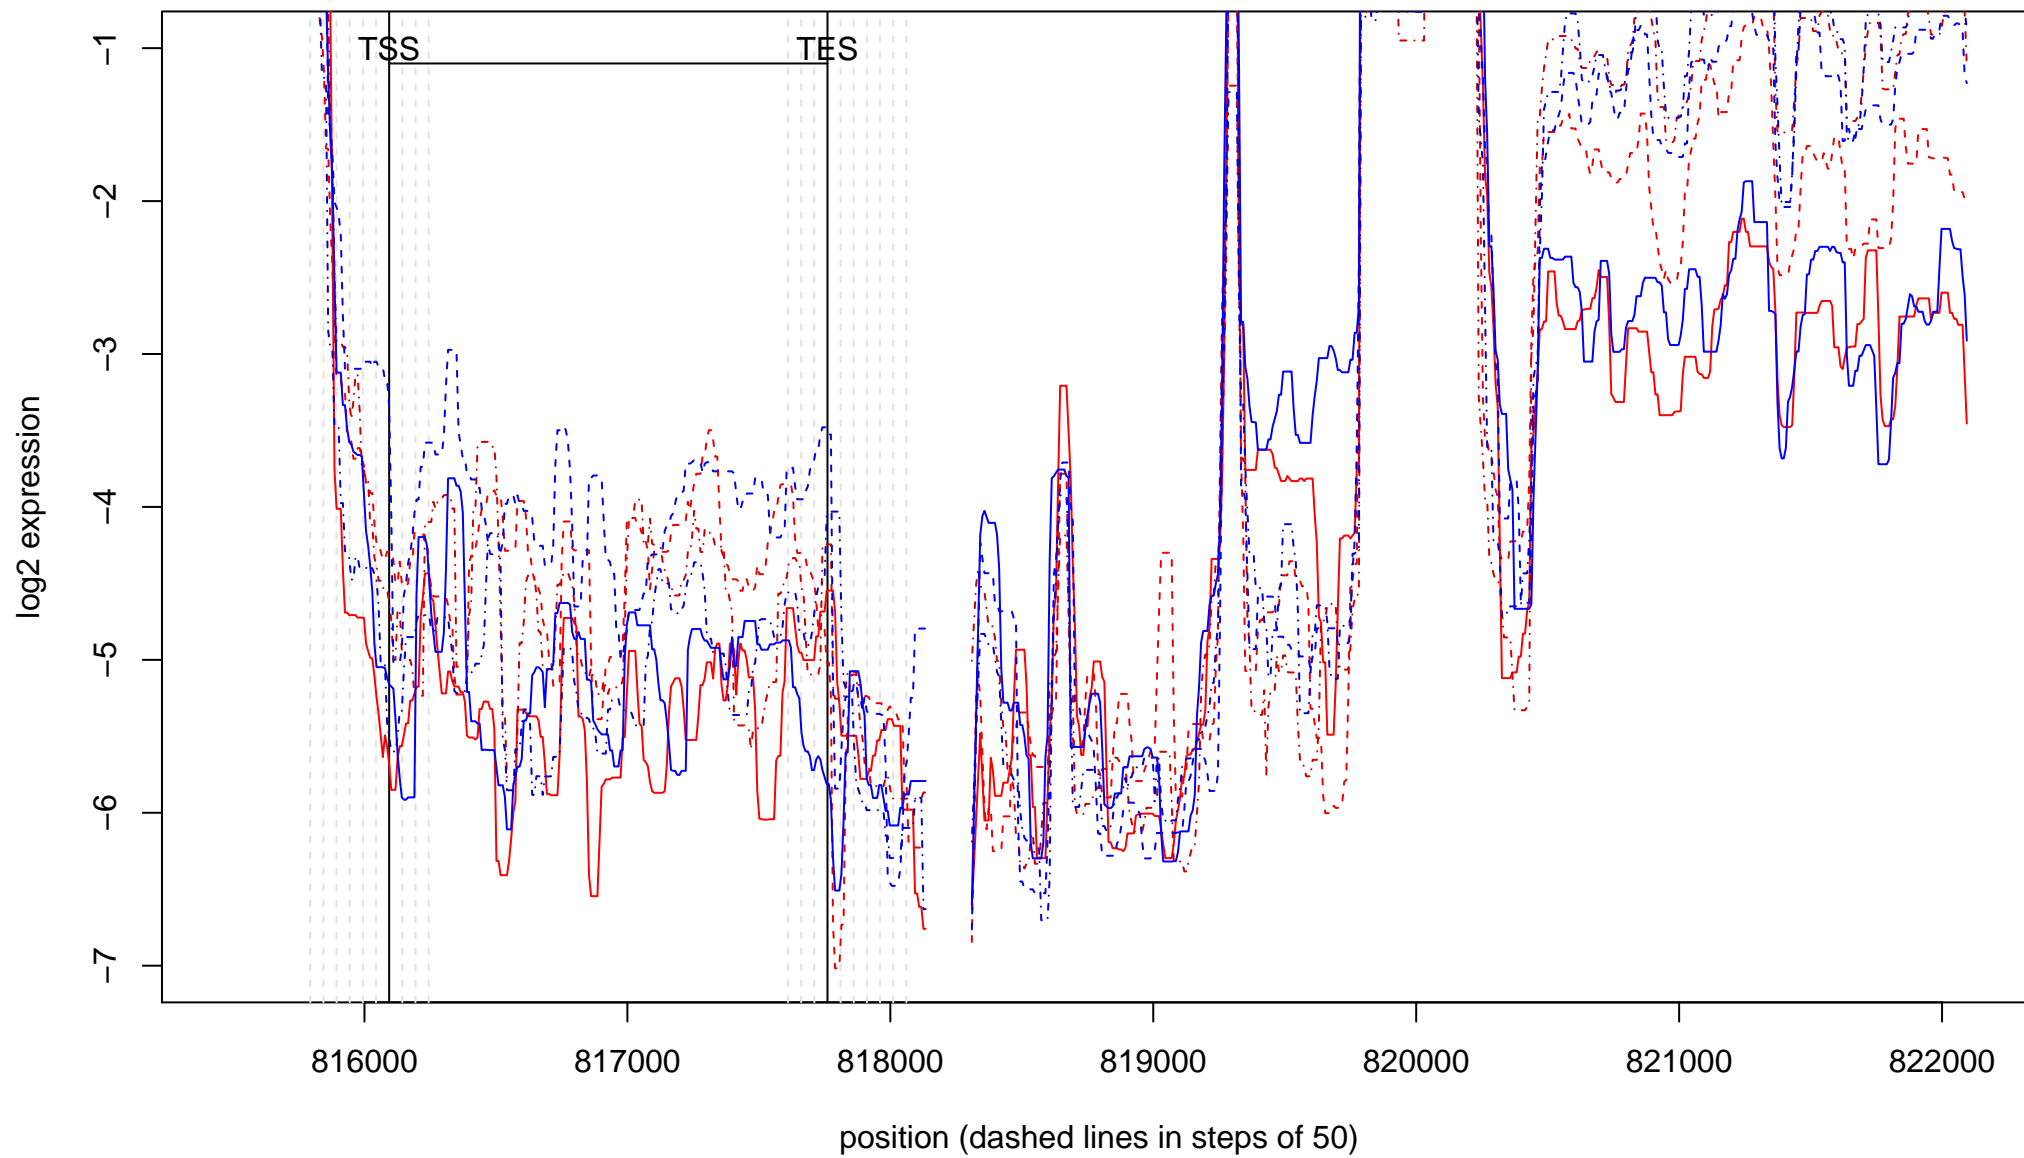

YLR343W (12 + : 816094 – 817761)