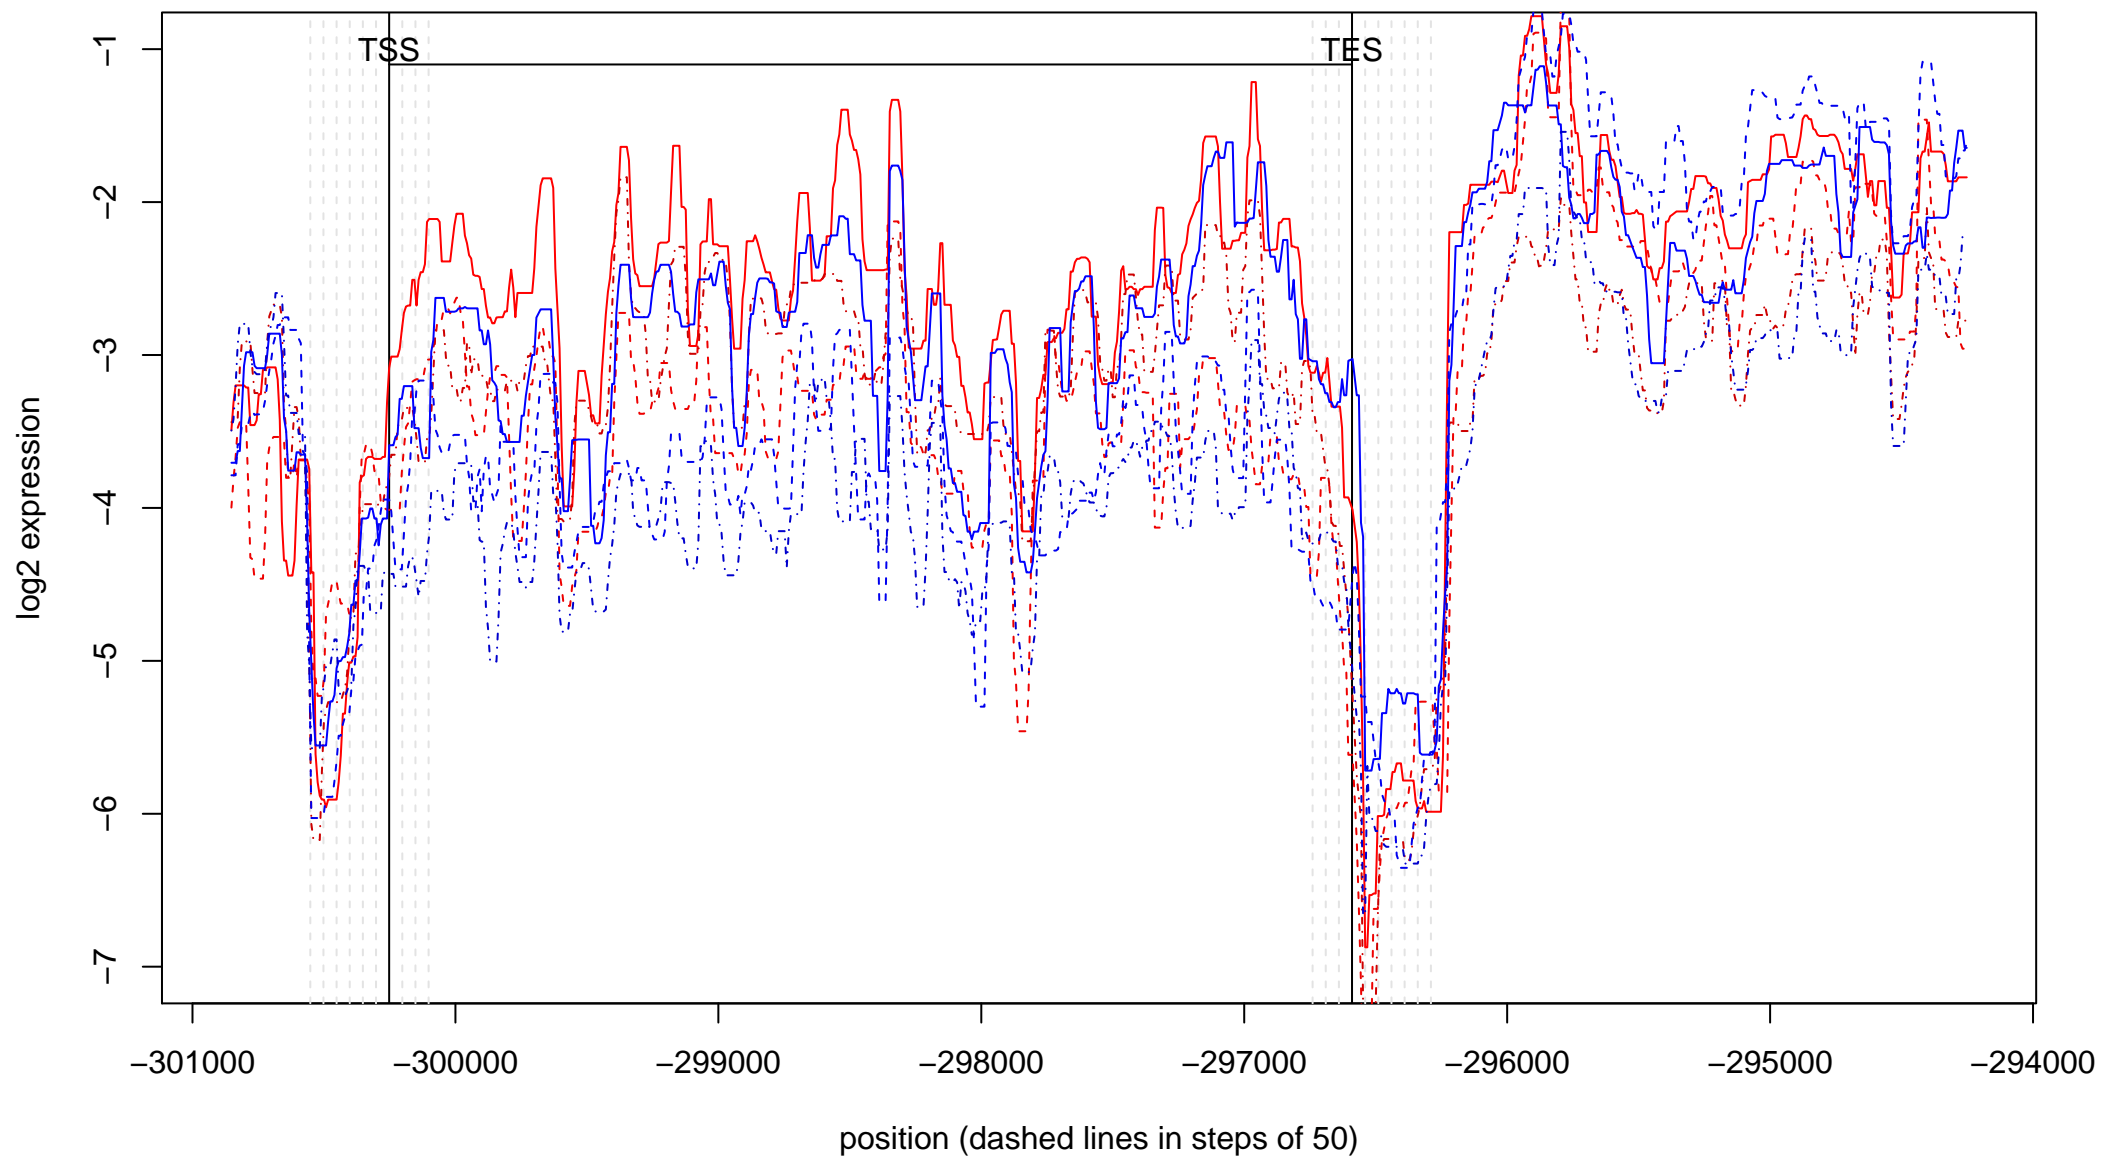

YLR080W (12 + : 287917 - 289251)

YLR081W (12 + : 290213 – 291937)

YLR082C (12 - : 293573 - 292395)

YLR083C (12 - : 296095 - 294092)

YLR084C (12 - : 300252 - 296590)

YLR085C (12 - : 301990 - 300674)

YLR086W (12 + : 302244 – 306500)