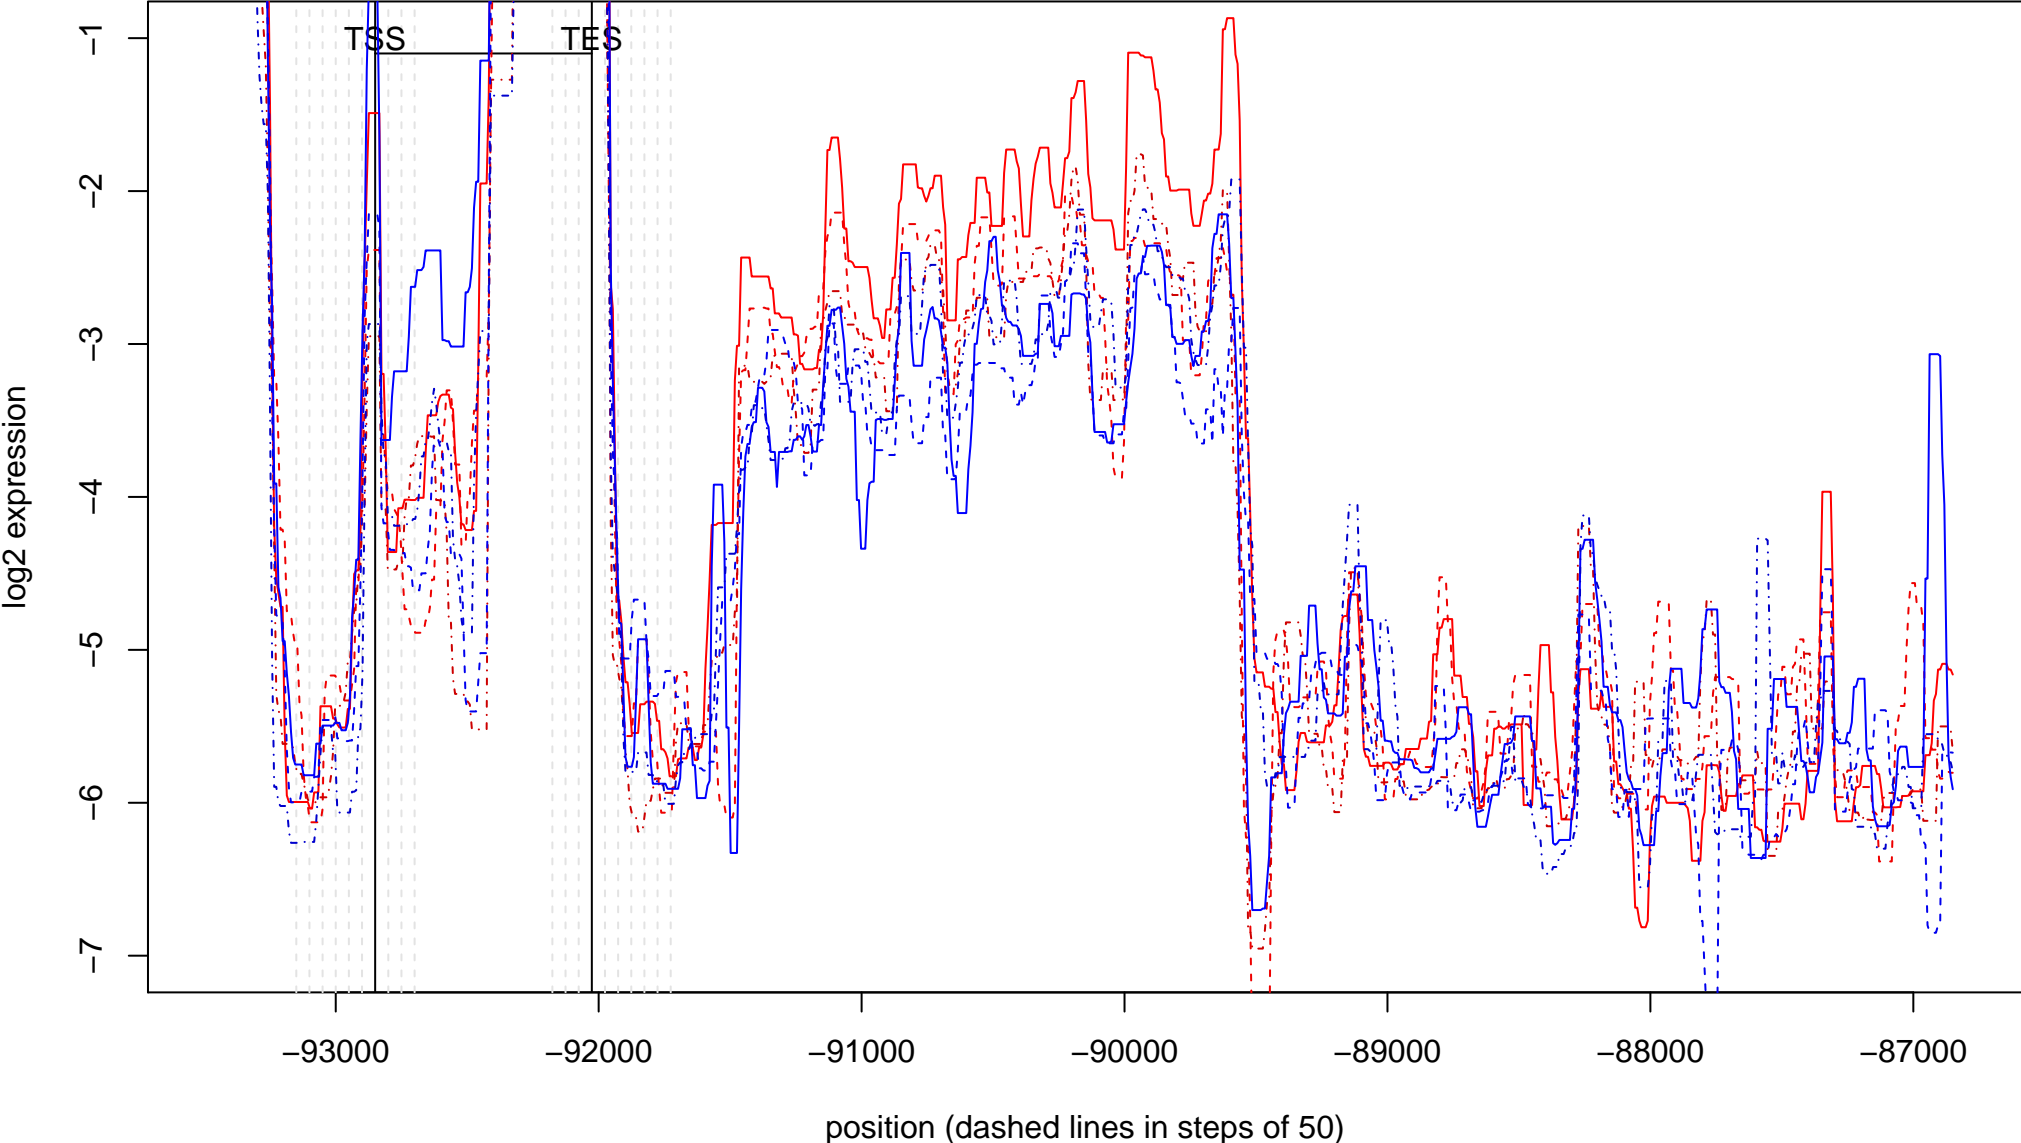

YOL127W (15 + : 80348 – 81190)

YOL126C (15 - : 82920 - 81787)

YOL125W (15 + : 83834 – 85264)

YOL124C (15 - : 86757 - 85456)

YOL123W (15 + : 87844 - 89448)

YOL122C (15 - : 91419 - 89692)

YOL121C (15 - : 92850 - 92026)