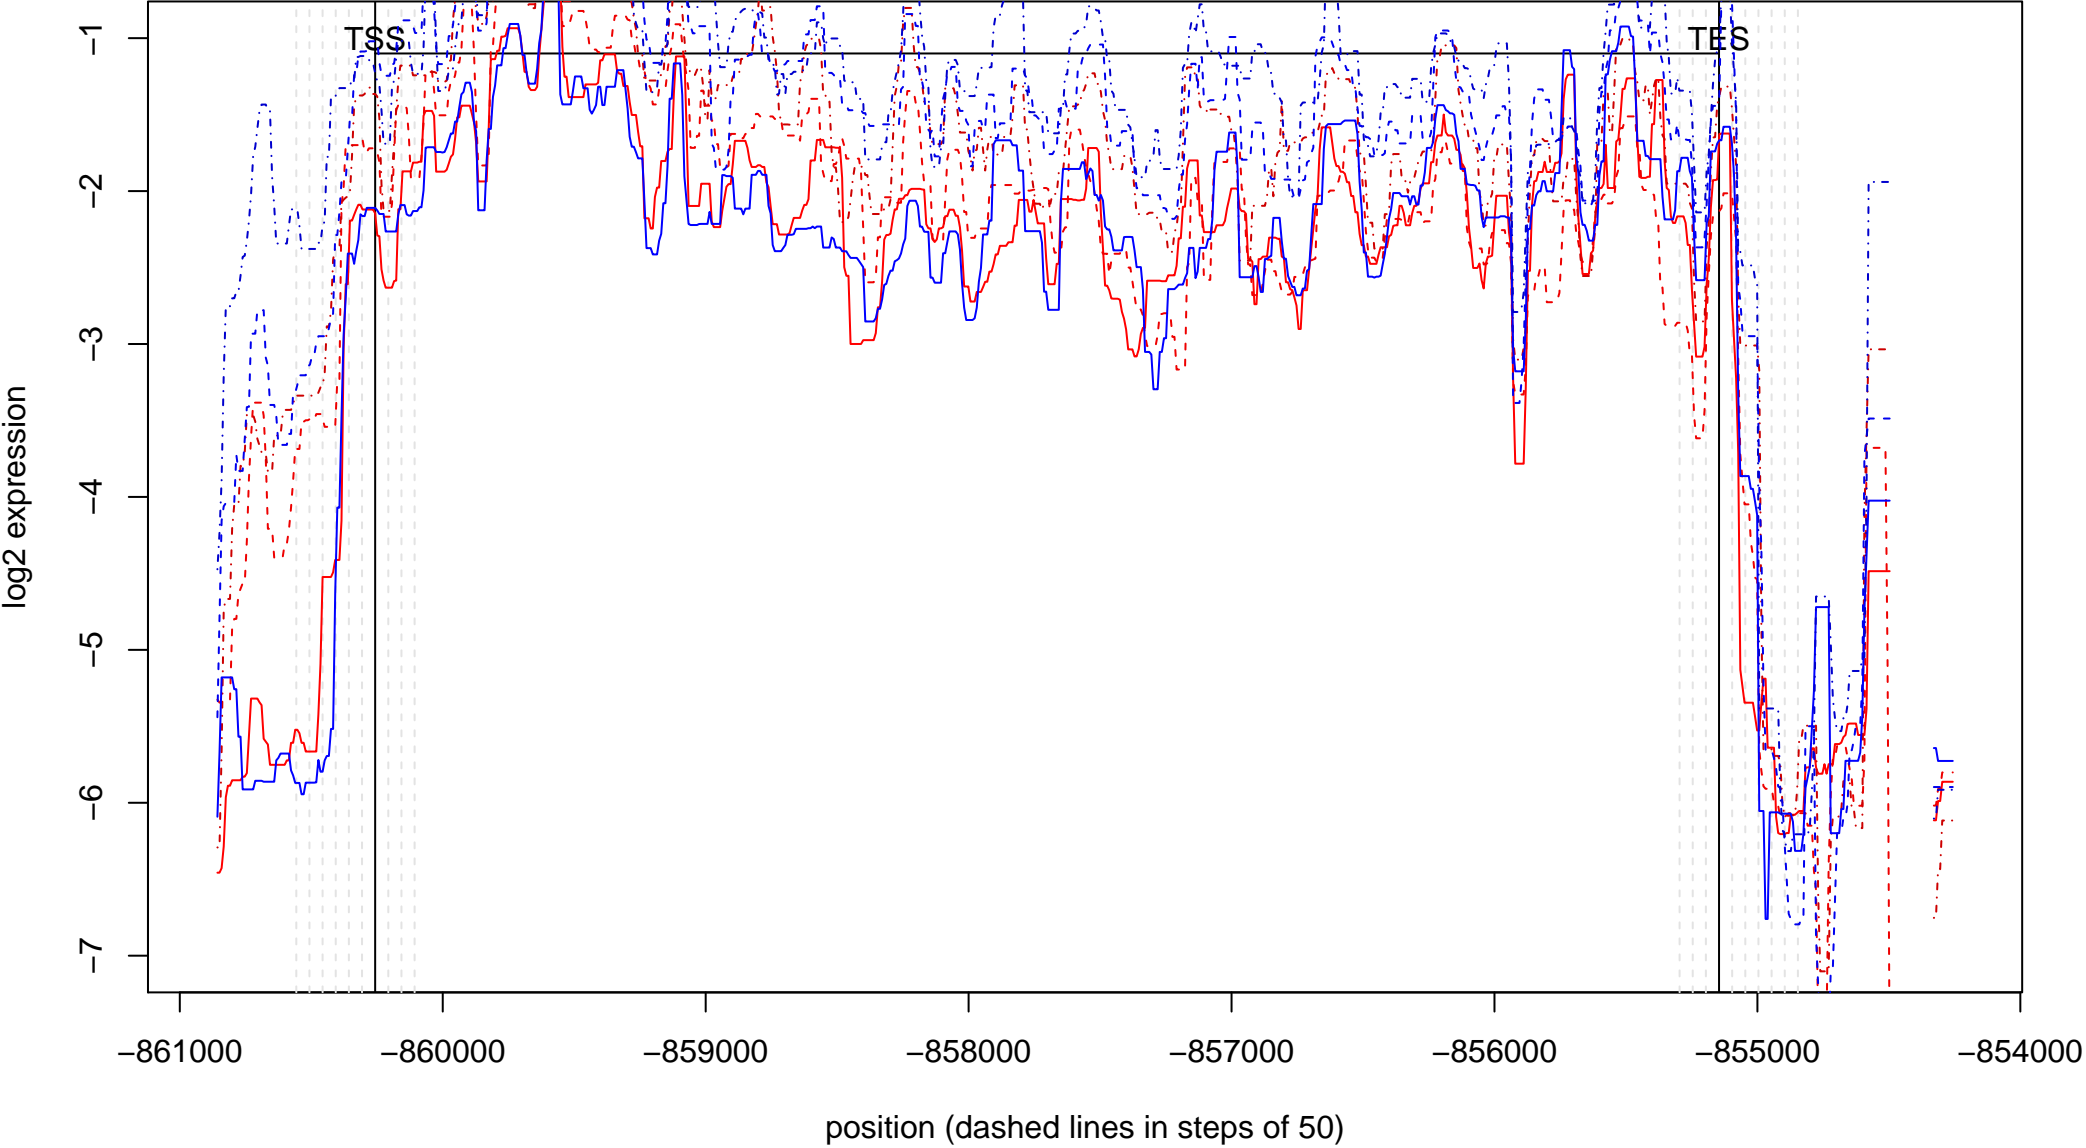

YOR284W (15 + : 848477 - 849208)

YOR285W (15 + : 849634 – 850053)

YOR286W (15 + : 850279 – 850728)

YOR287C (15 - : 851838 - 850936)

YOR288C (15 - : 853076 - 852120)

YOR289W (15 + : 853356 – 854111)

YOR290C (15 - : 860257 - 855146)