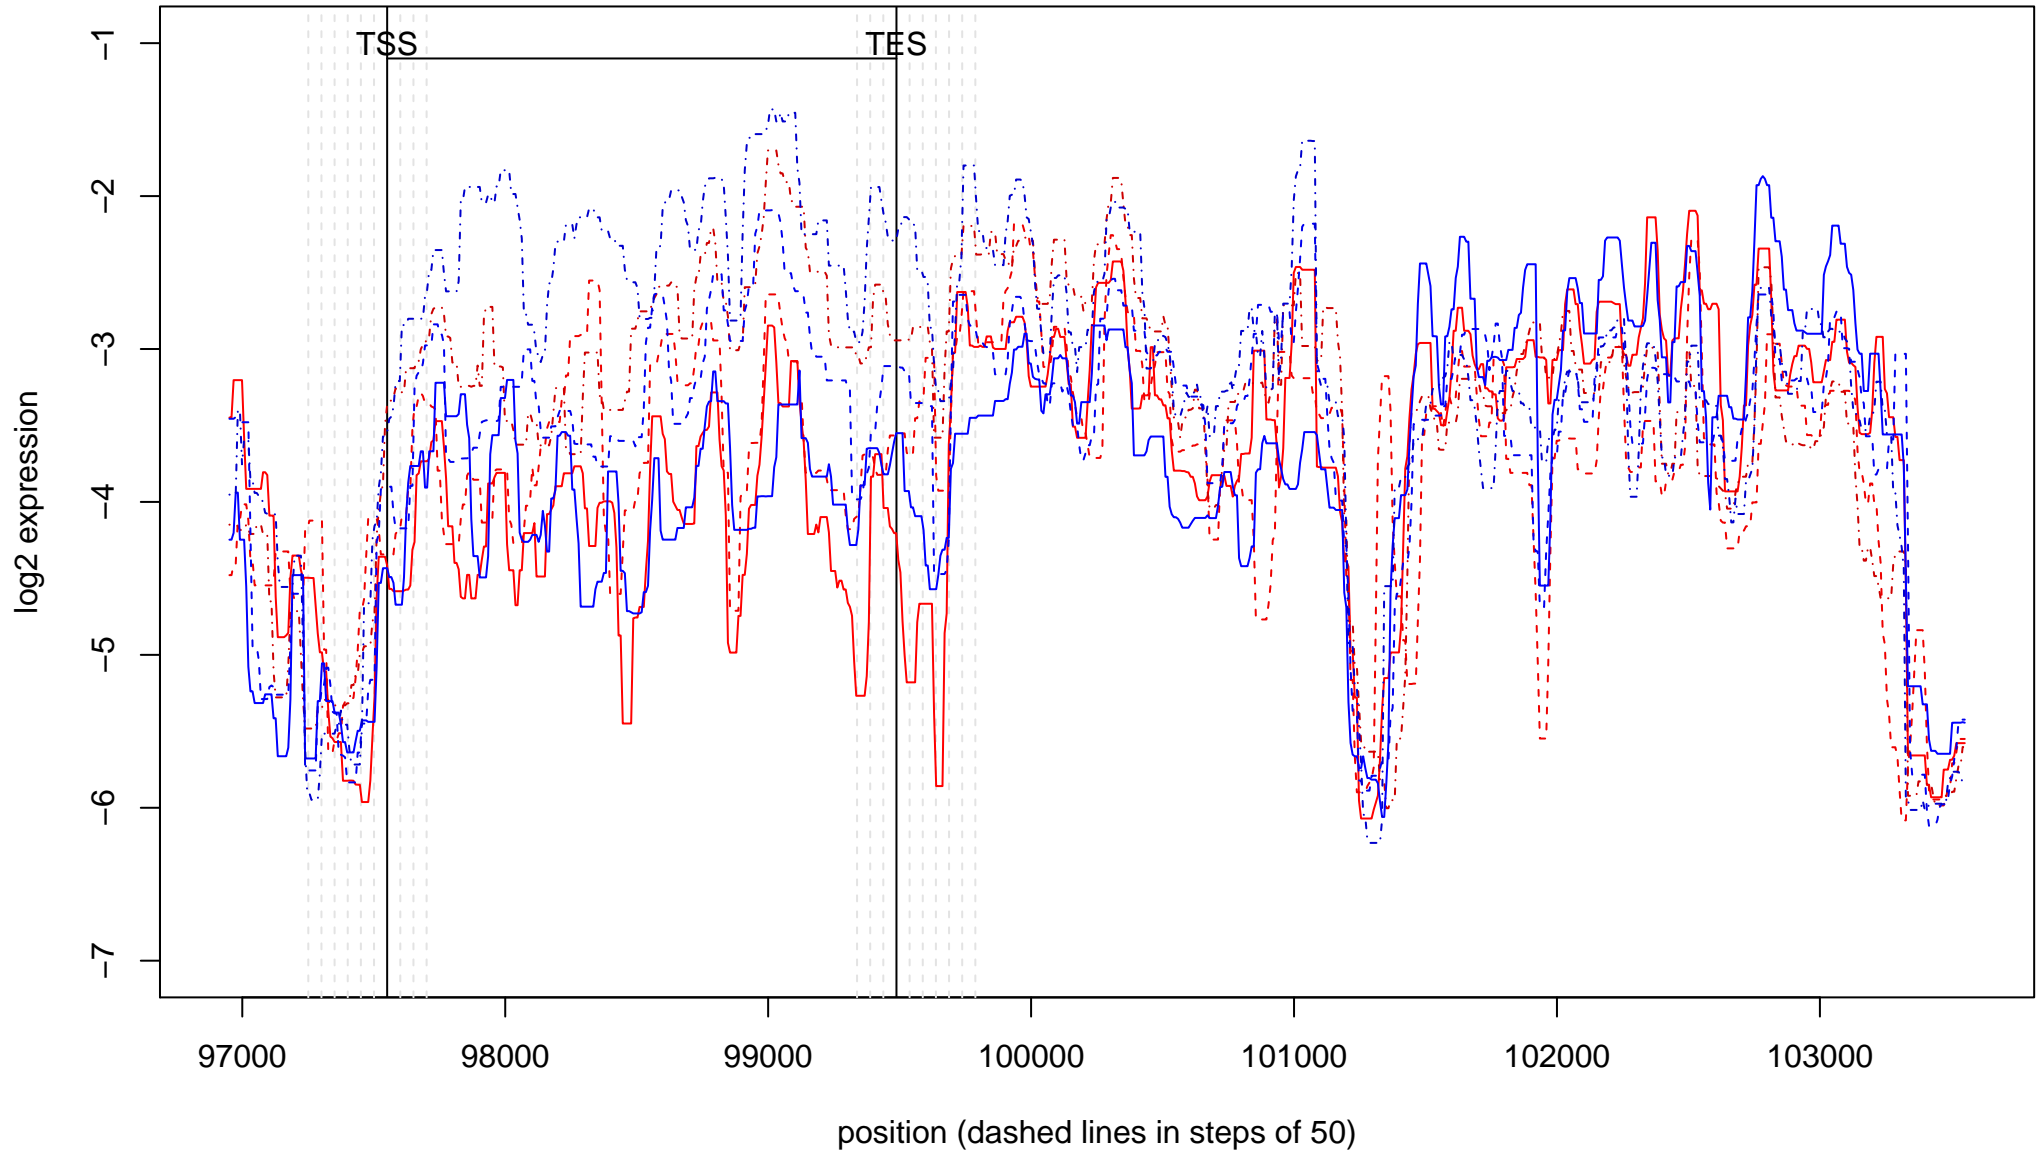

YOL117W (15 + : 97551 - 99488)