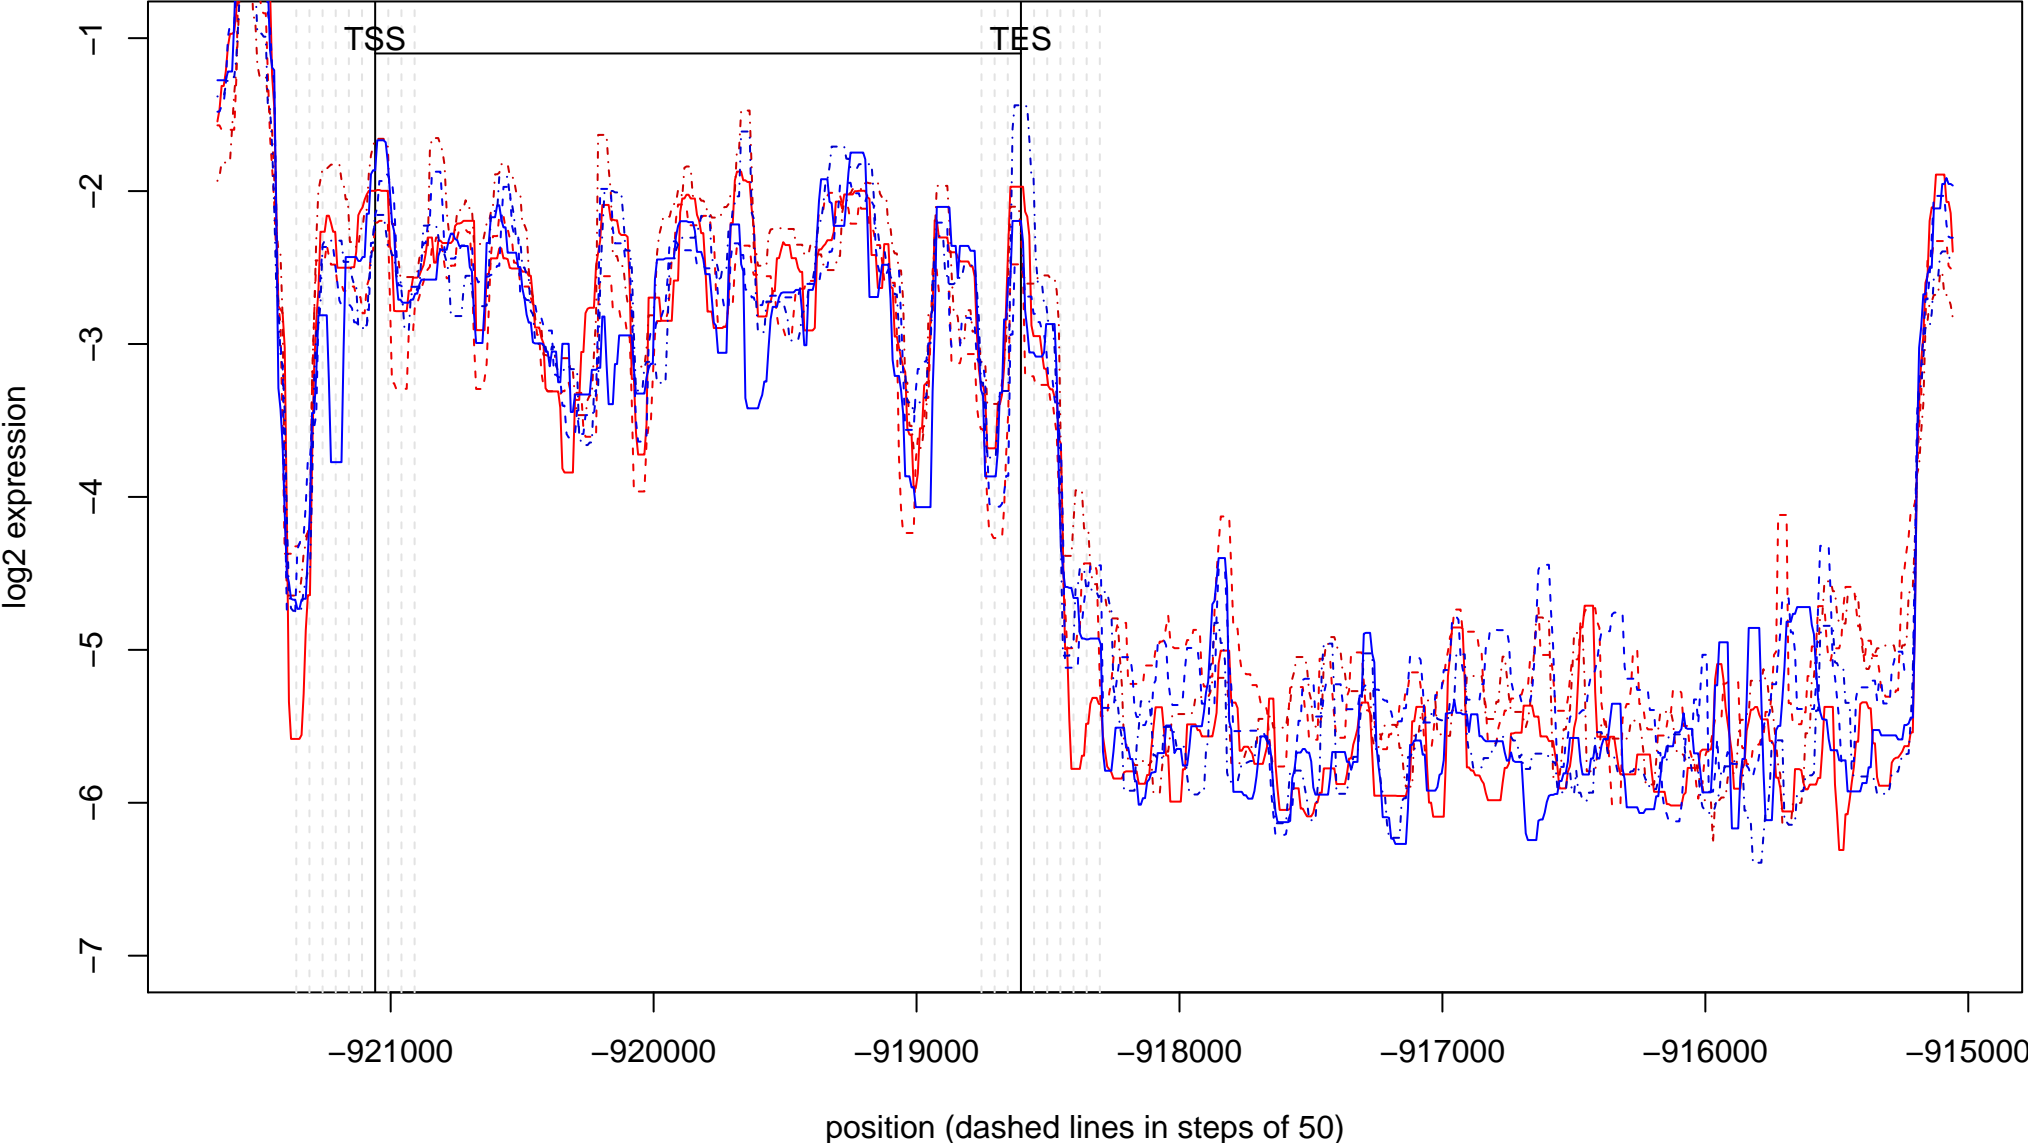

YOR322C (15 - : 921059 - 918603)