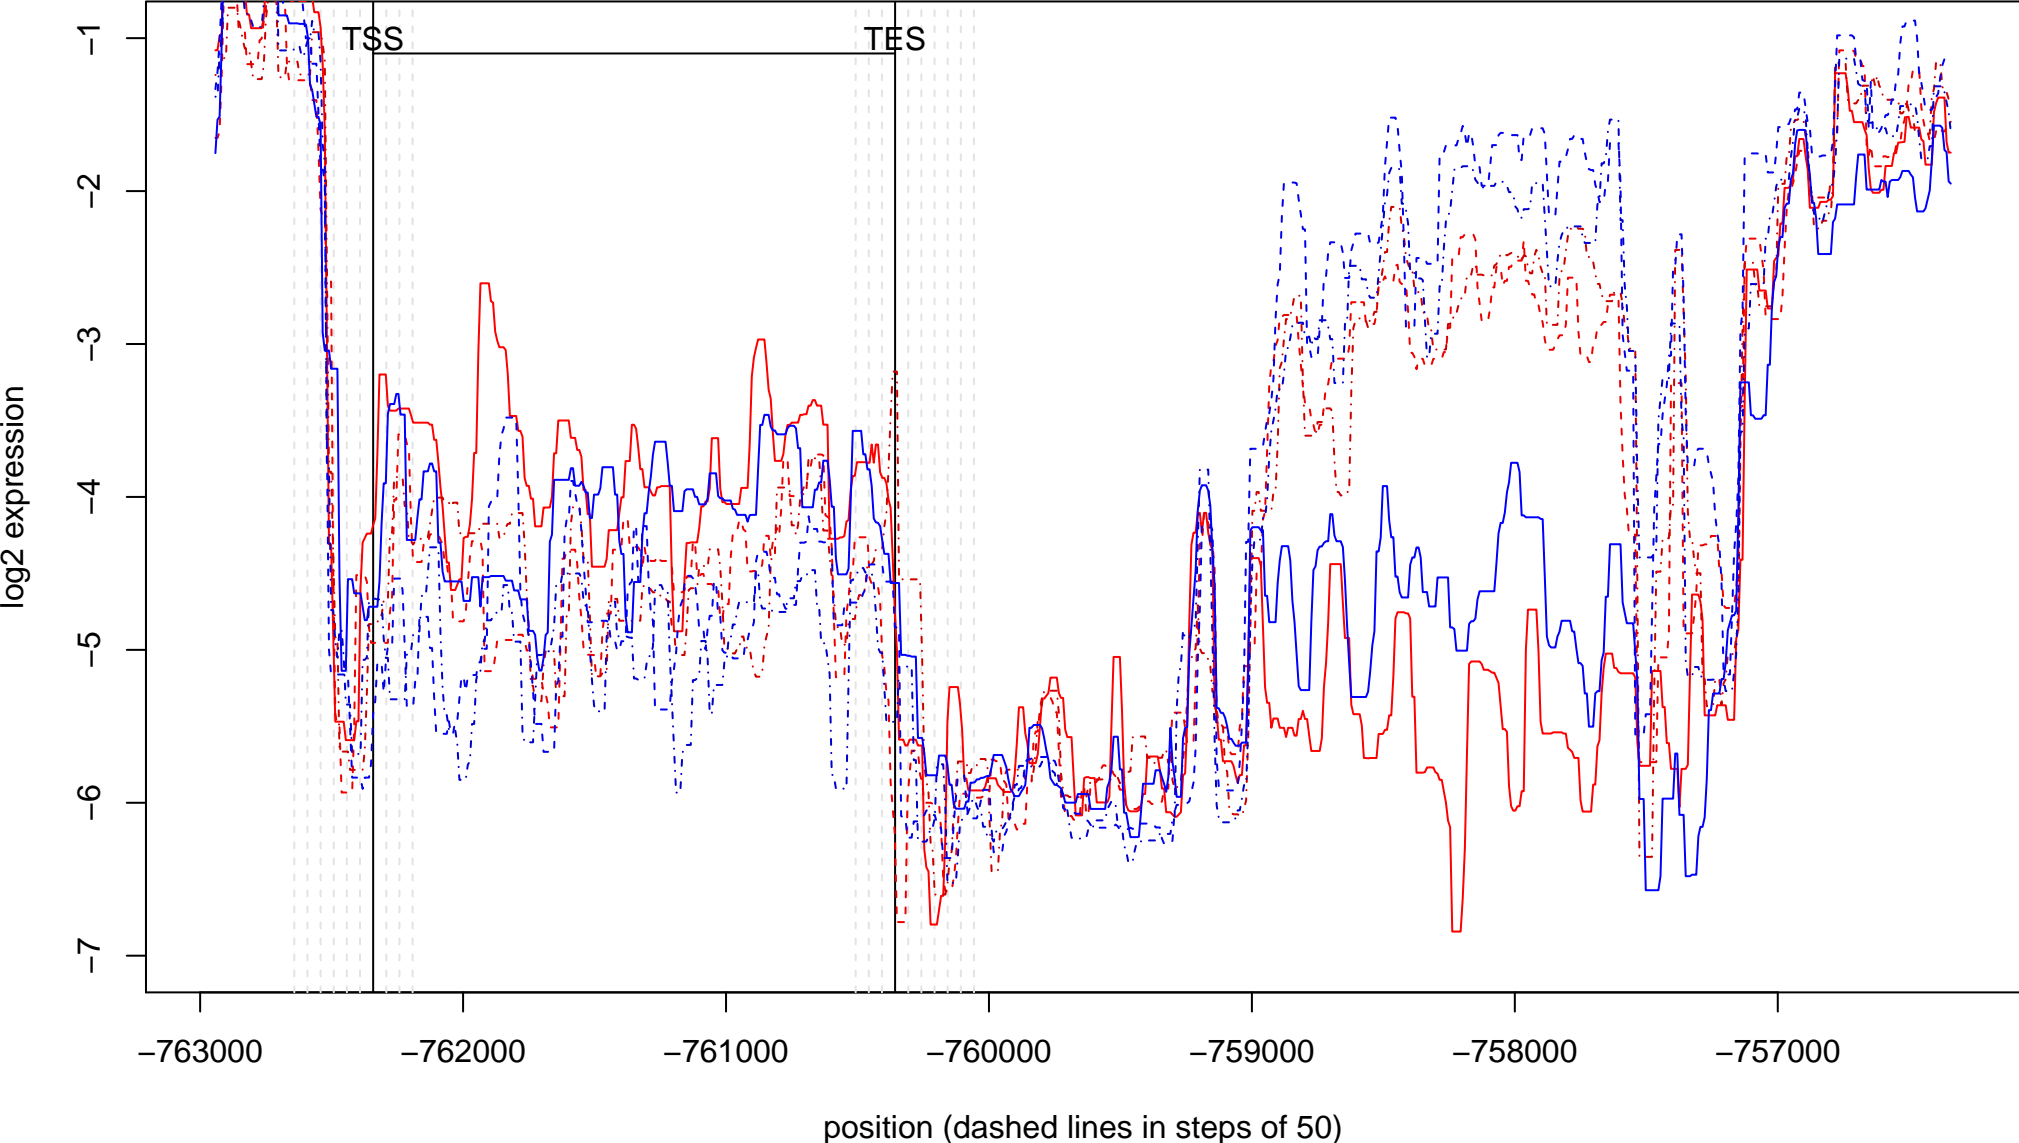

YLR313C (12 - : 762342 - 760357)