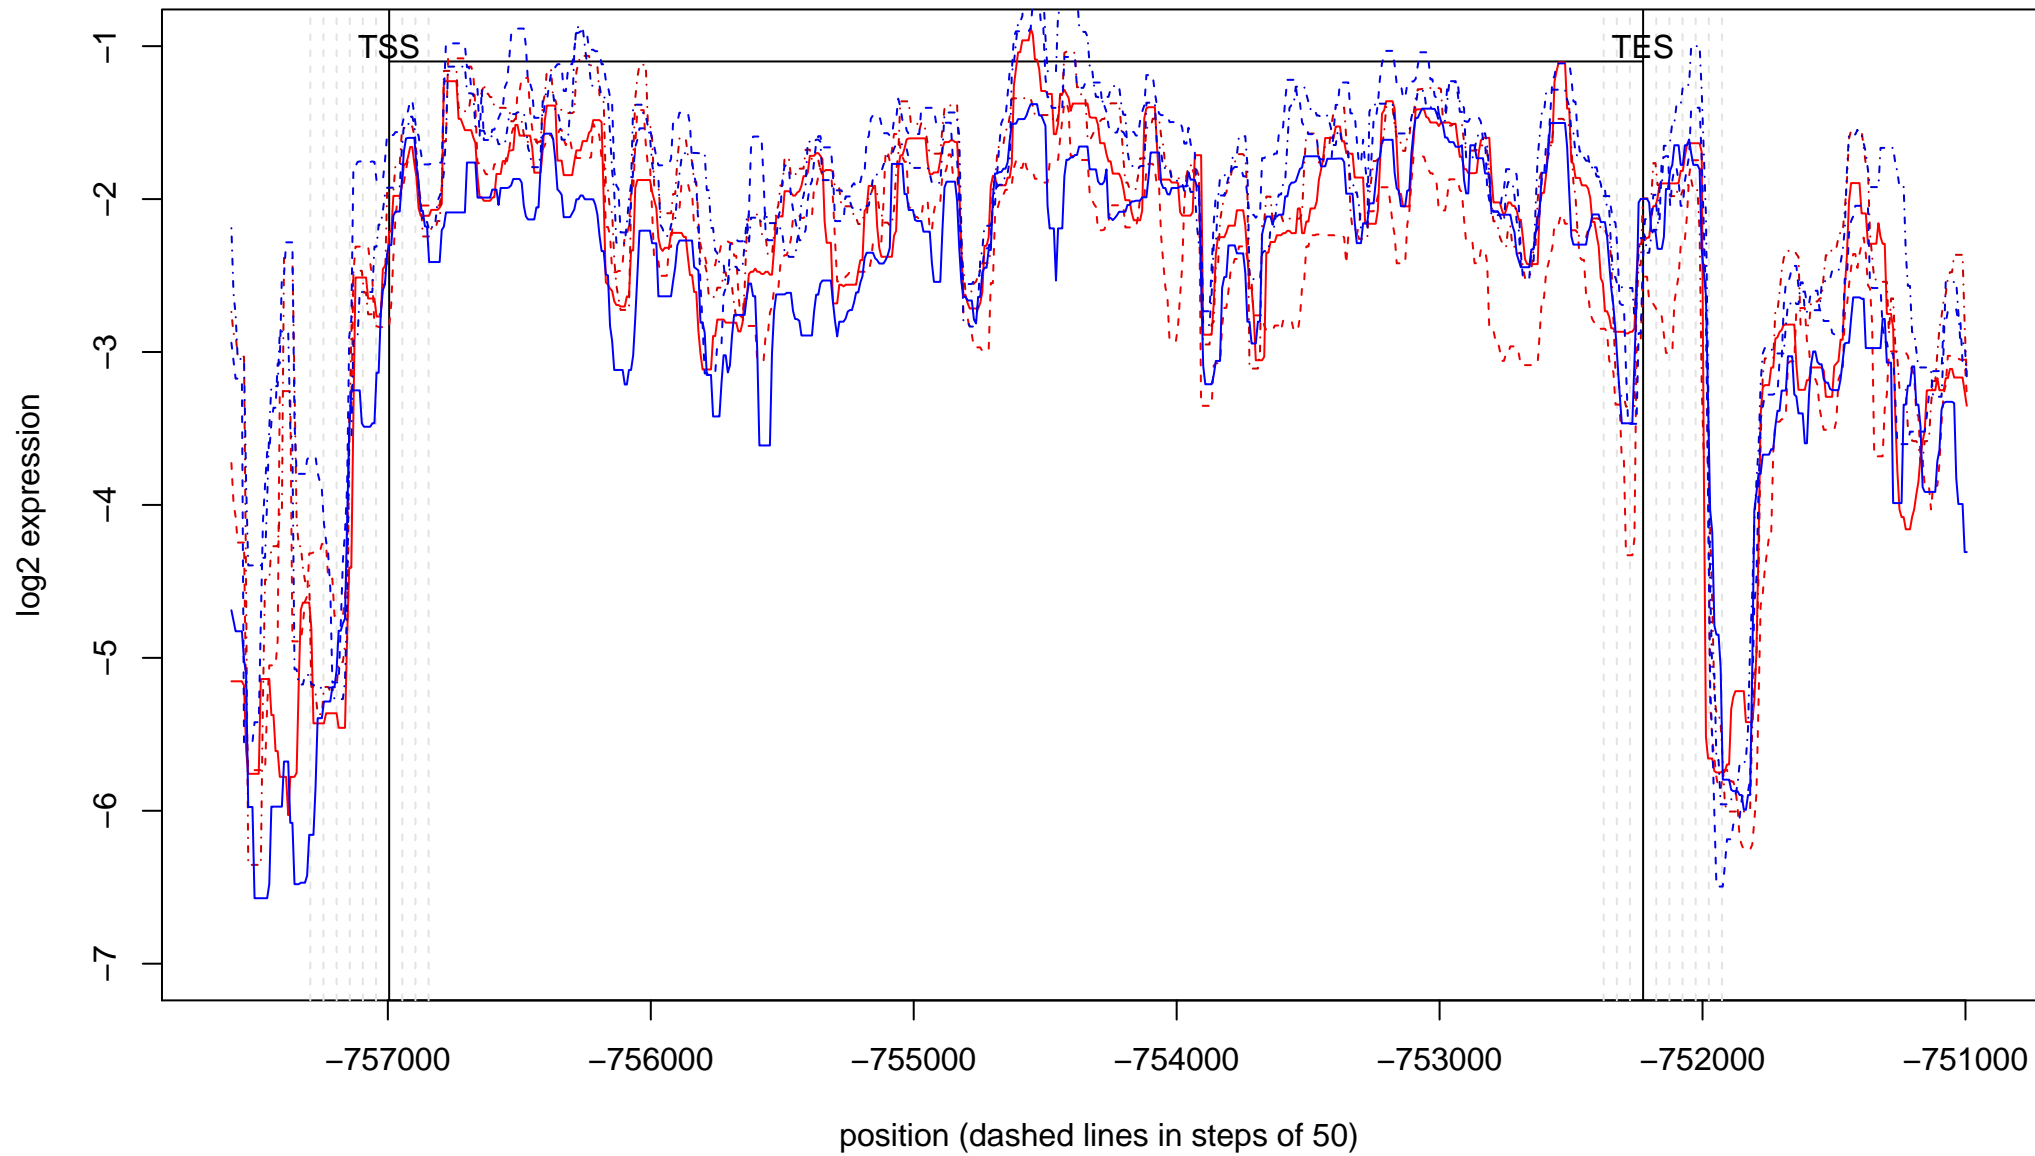

YLR310C (12 - : 756995 - 752226)