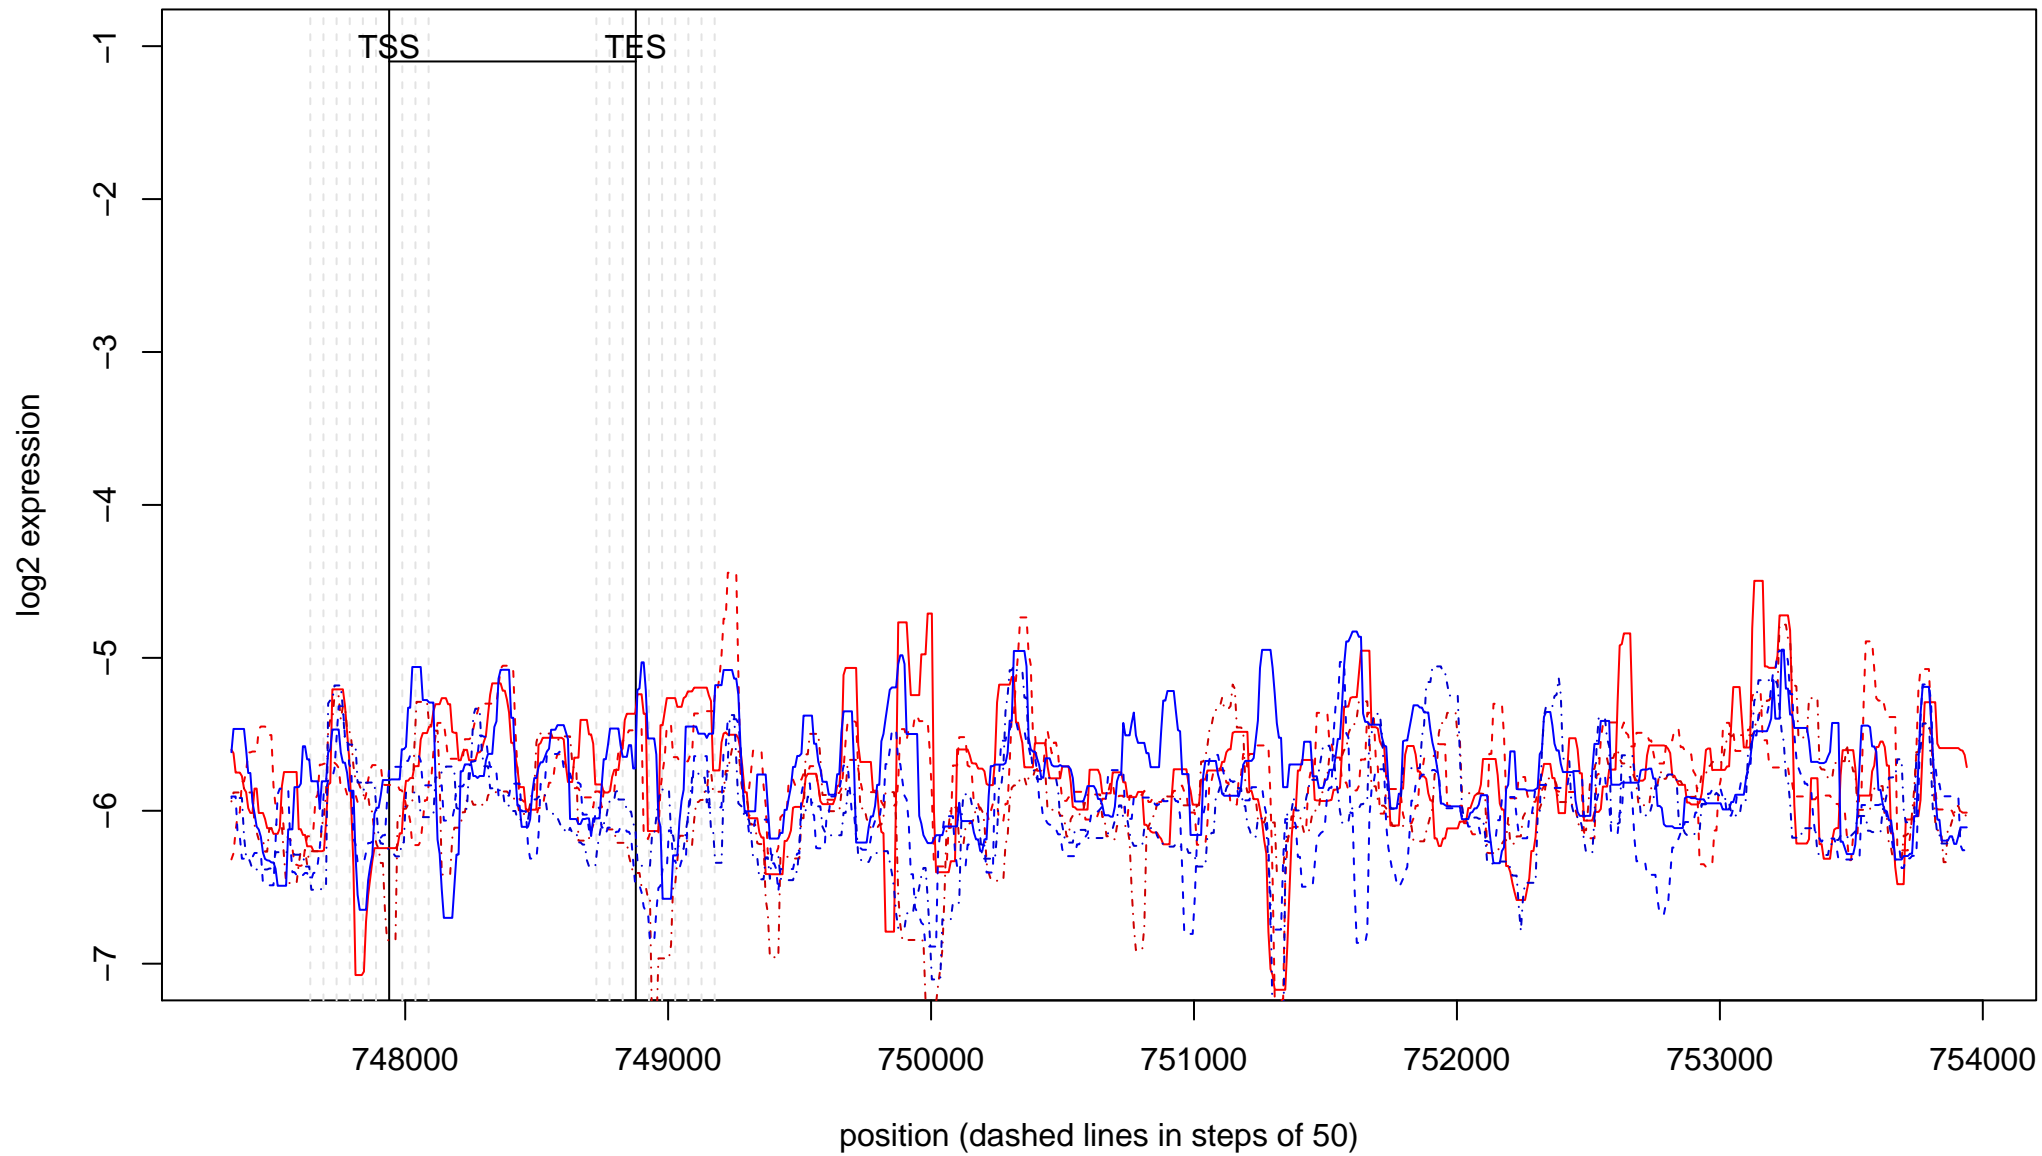

YLR308W (12 + : 747939 – 748877)