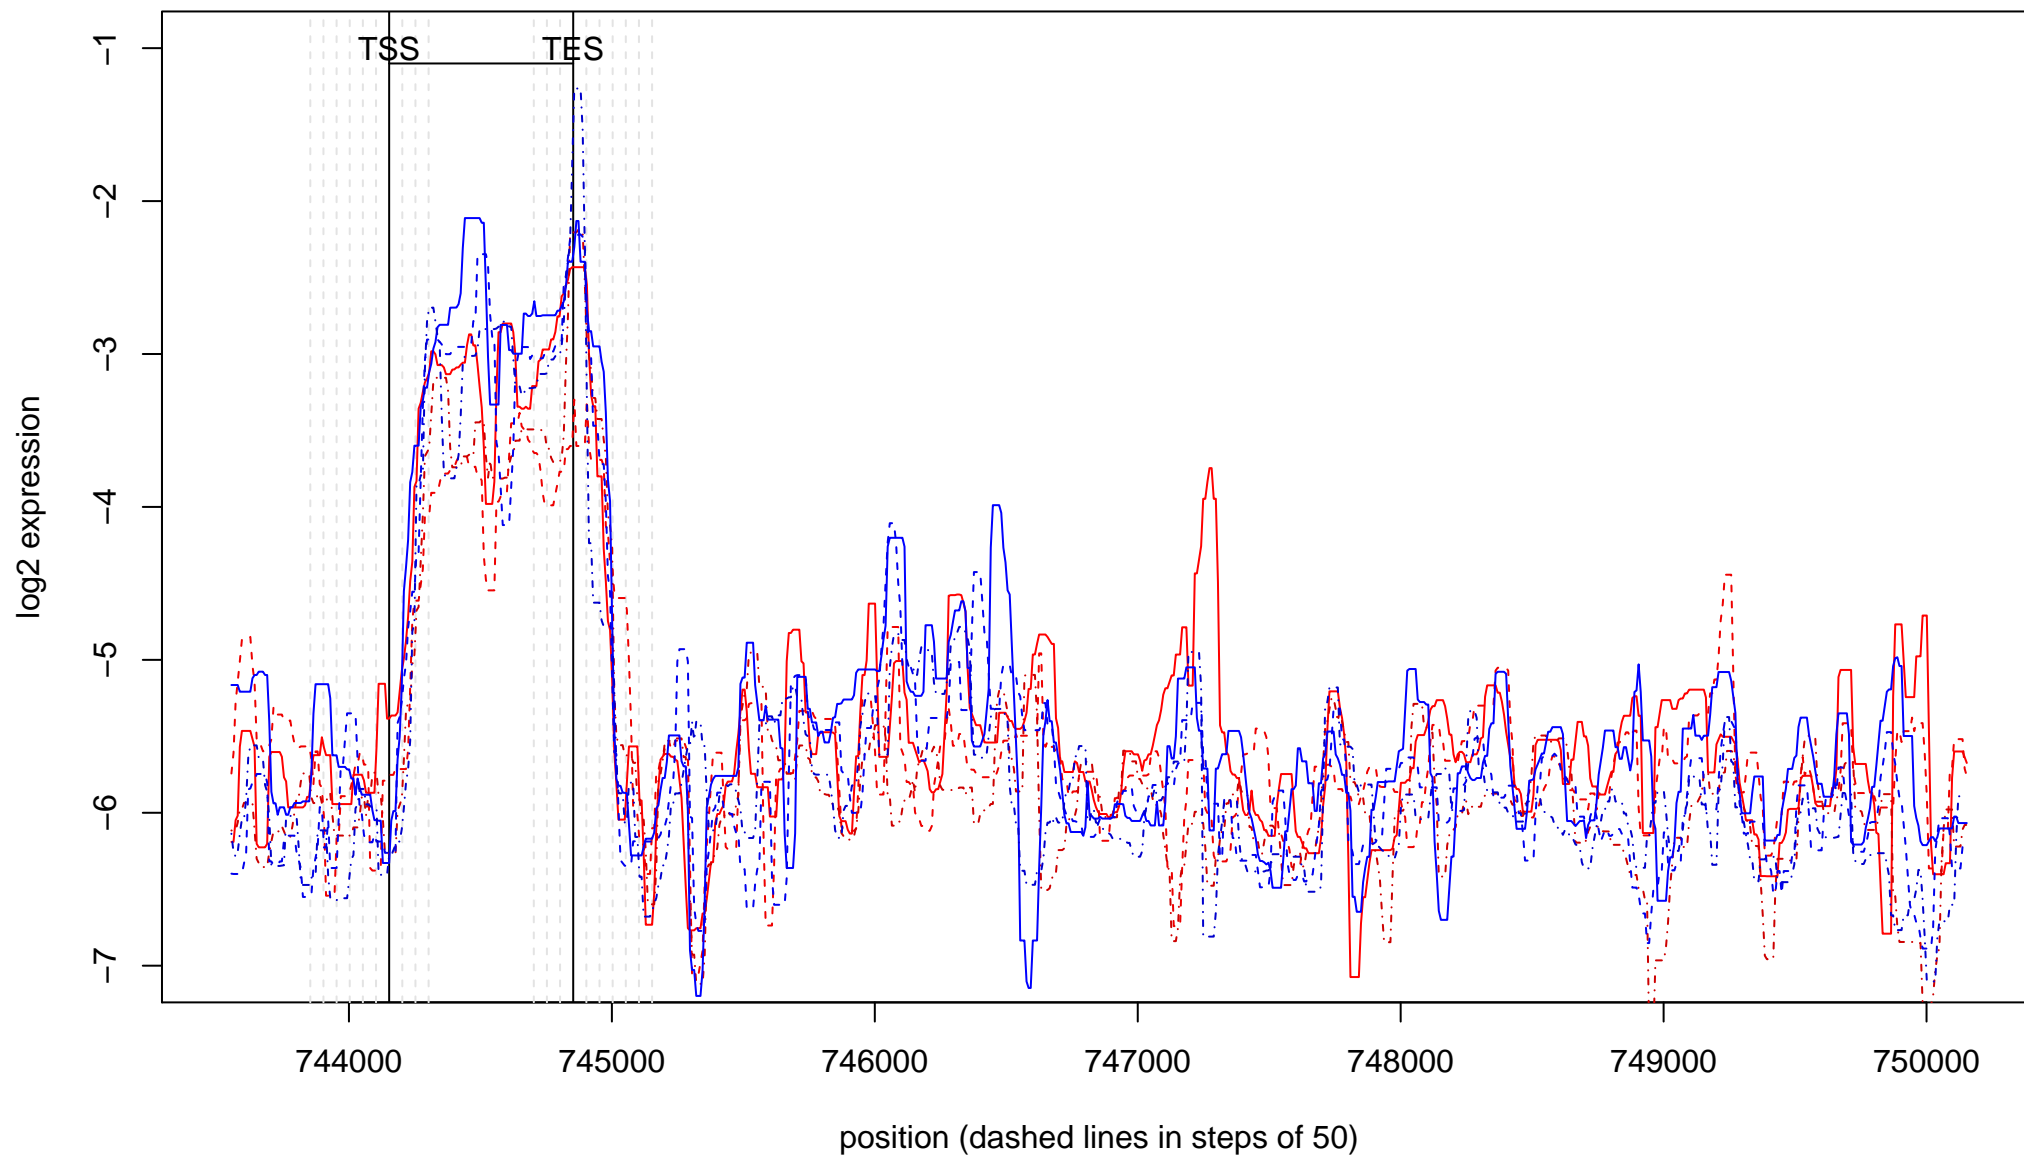

YLR306W (12 + : 744153 – 744853)