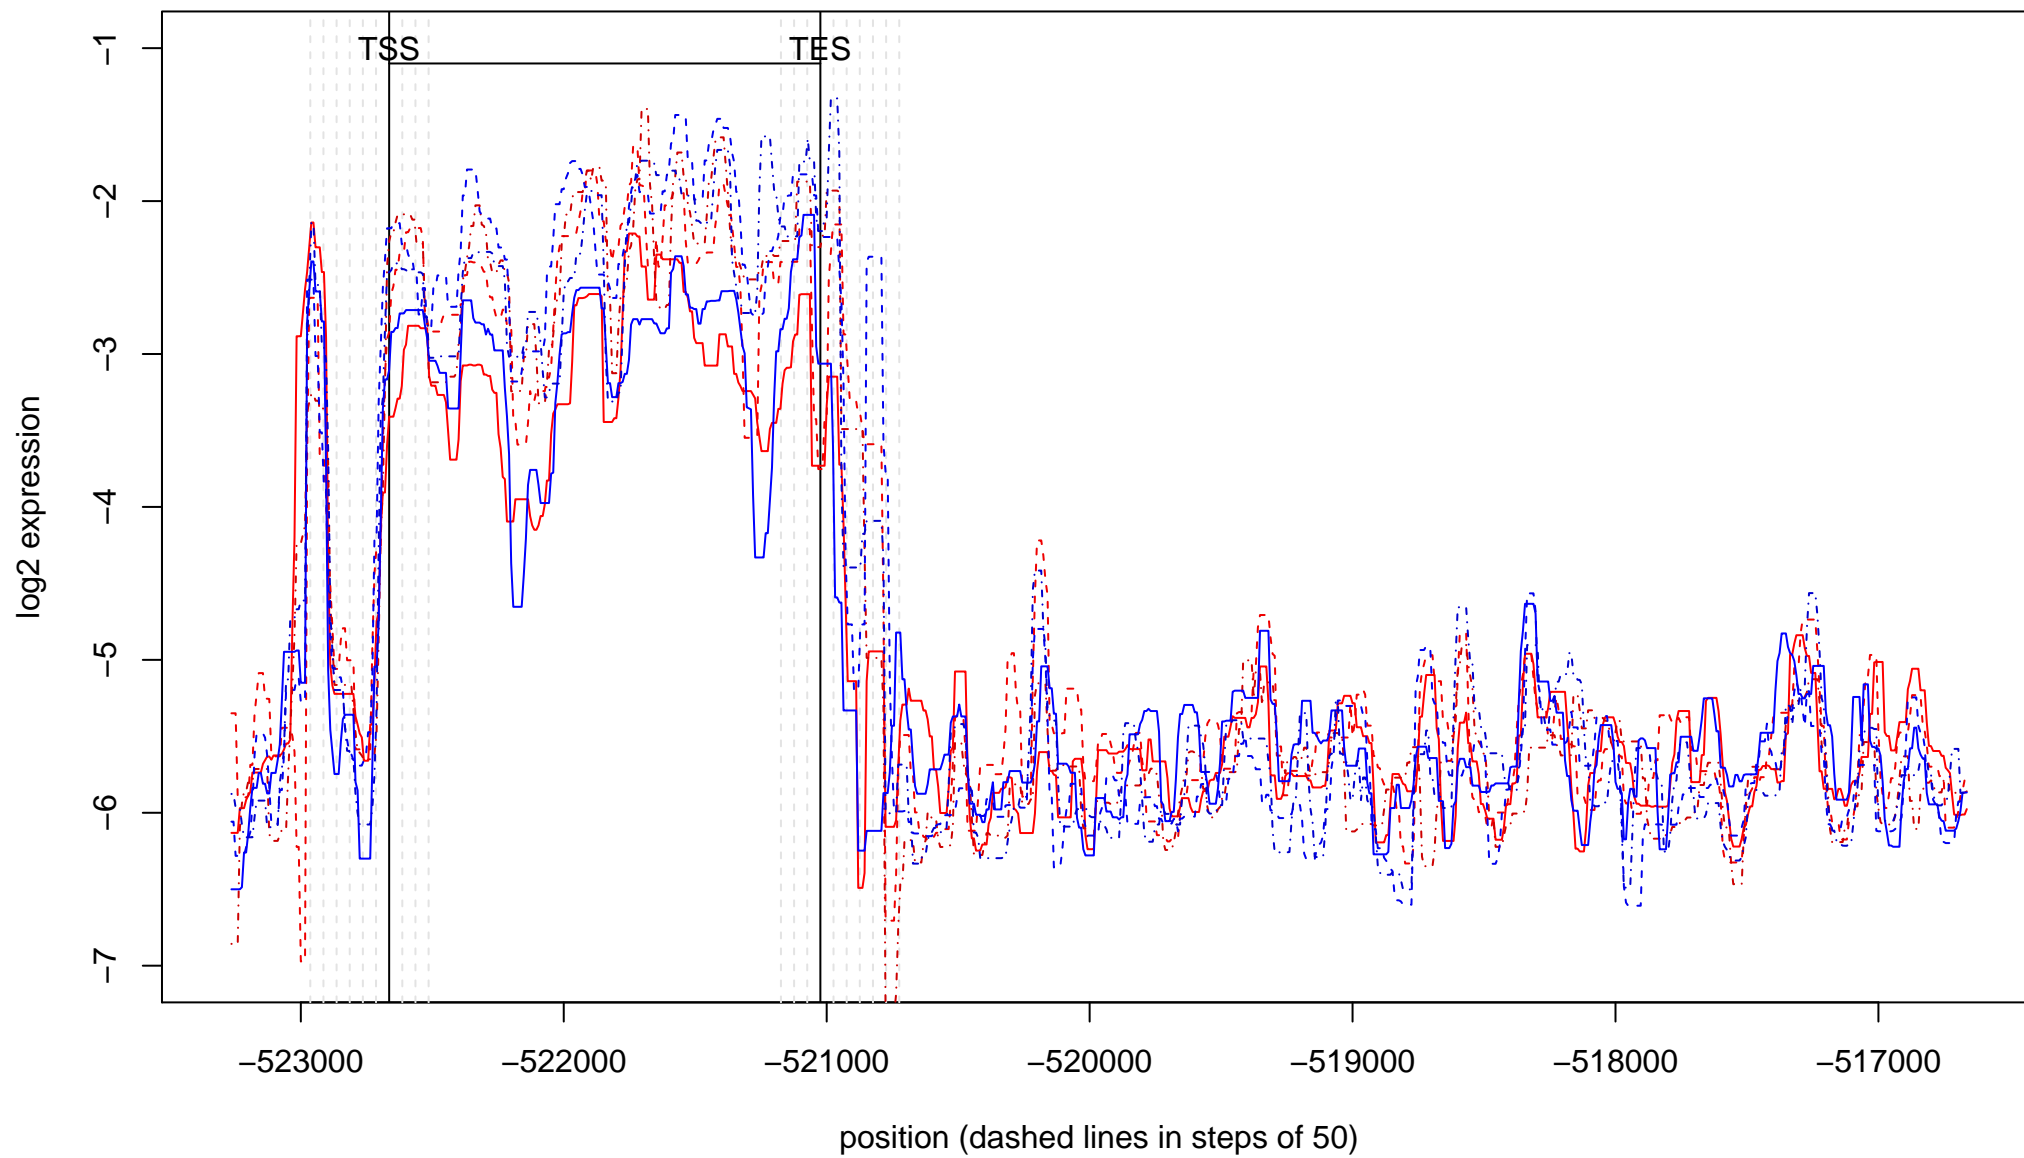

YER168C (5 - : 522664 - 521024)