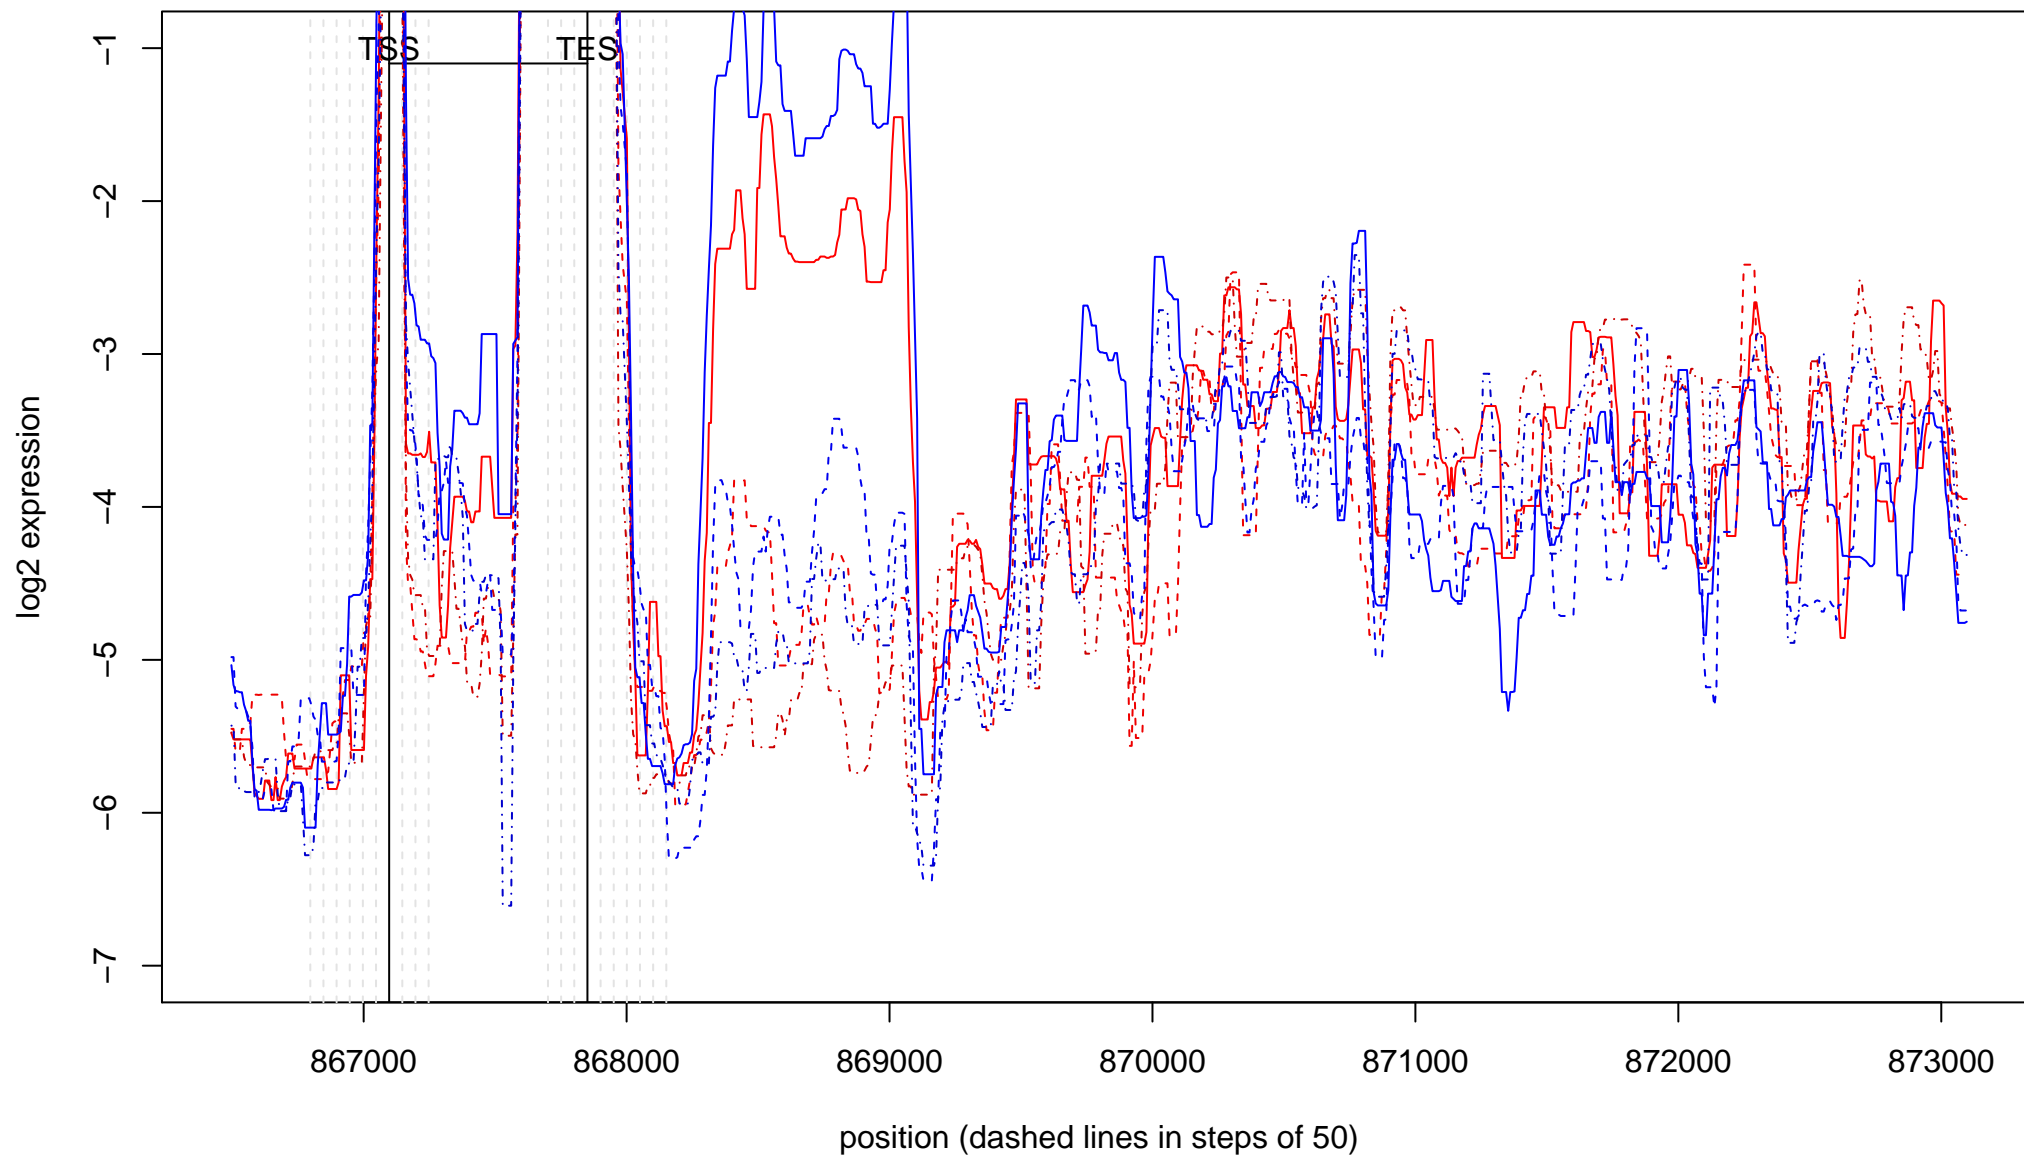

YOR293W (15 + : 867097 - 867851)