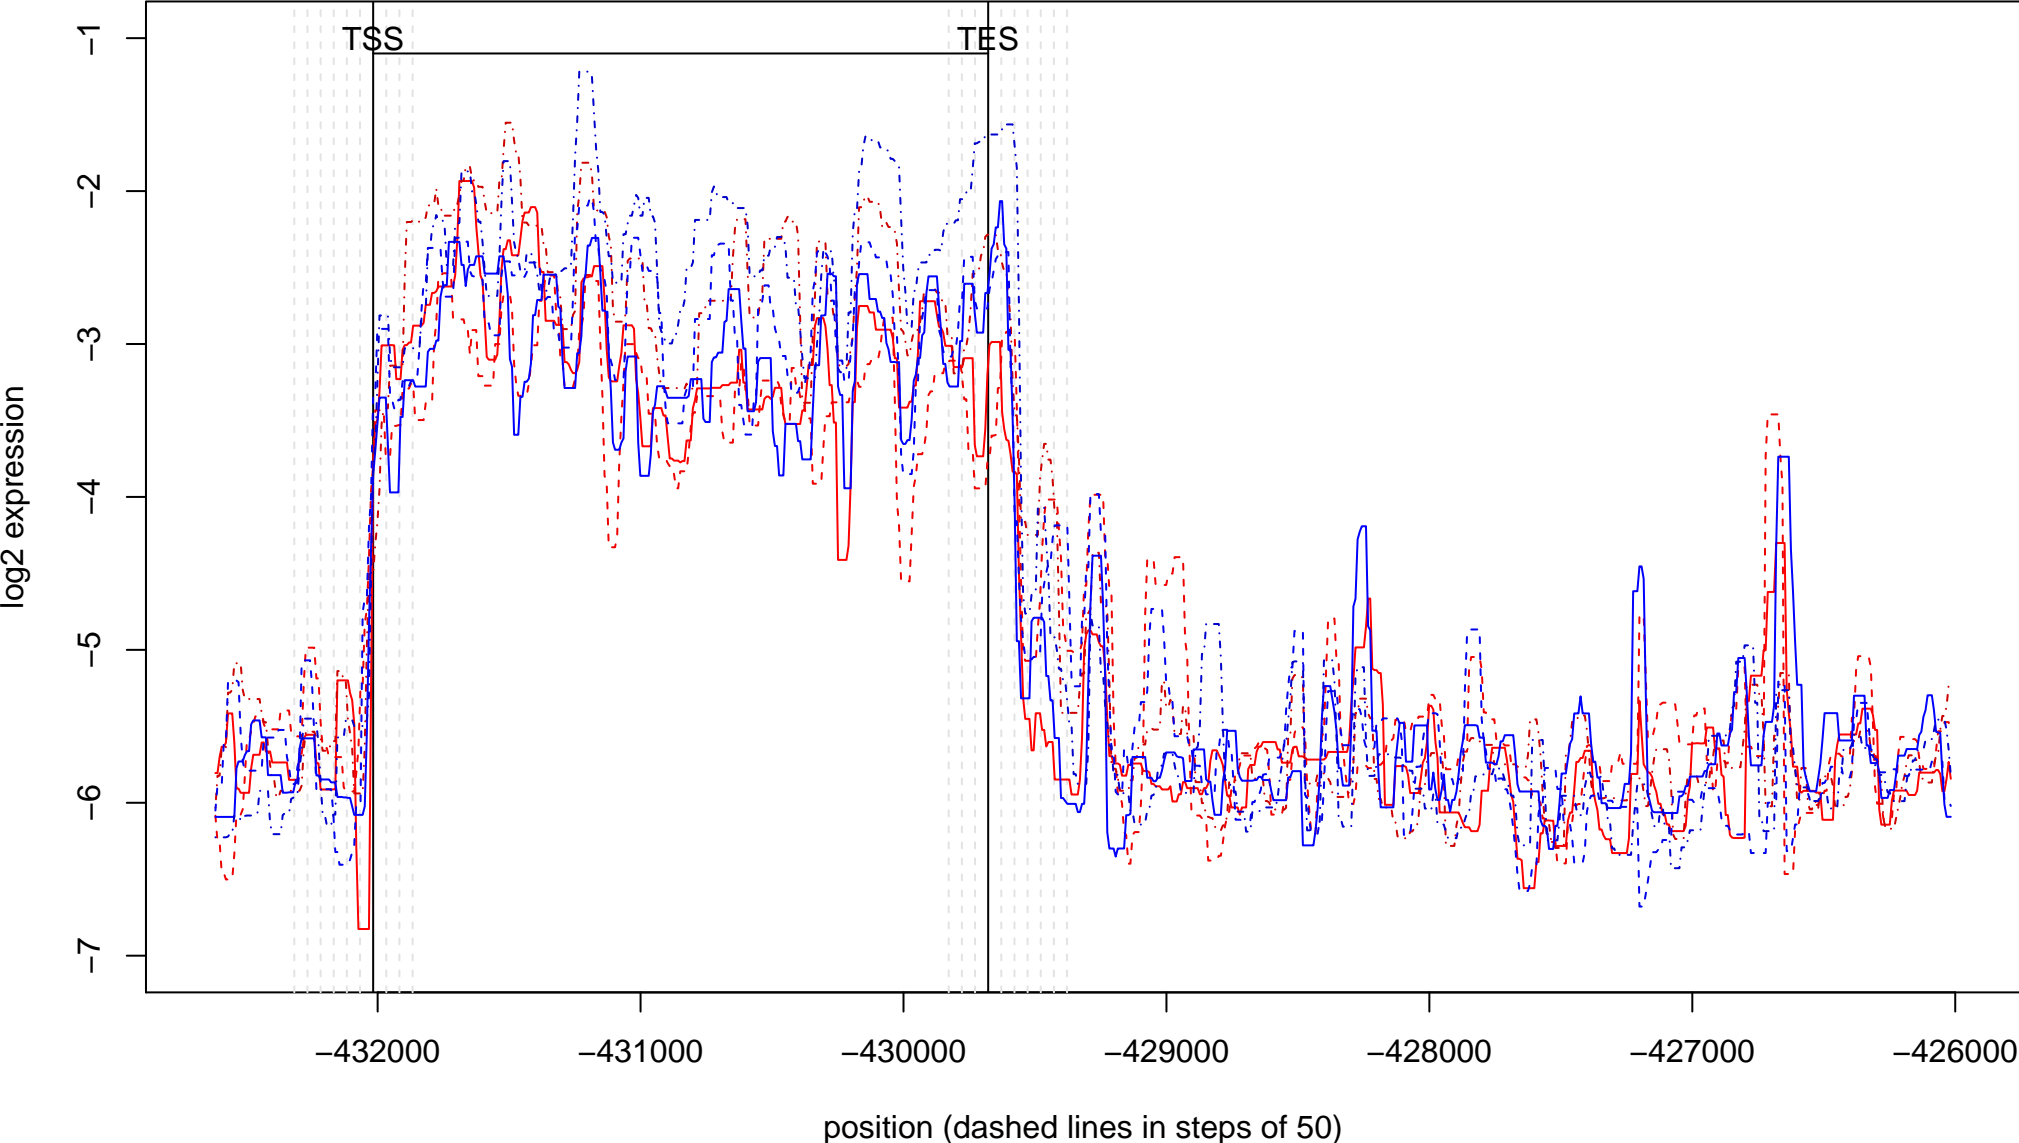

YLR144C (12 - : 432017 - 429678)