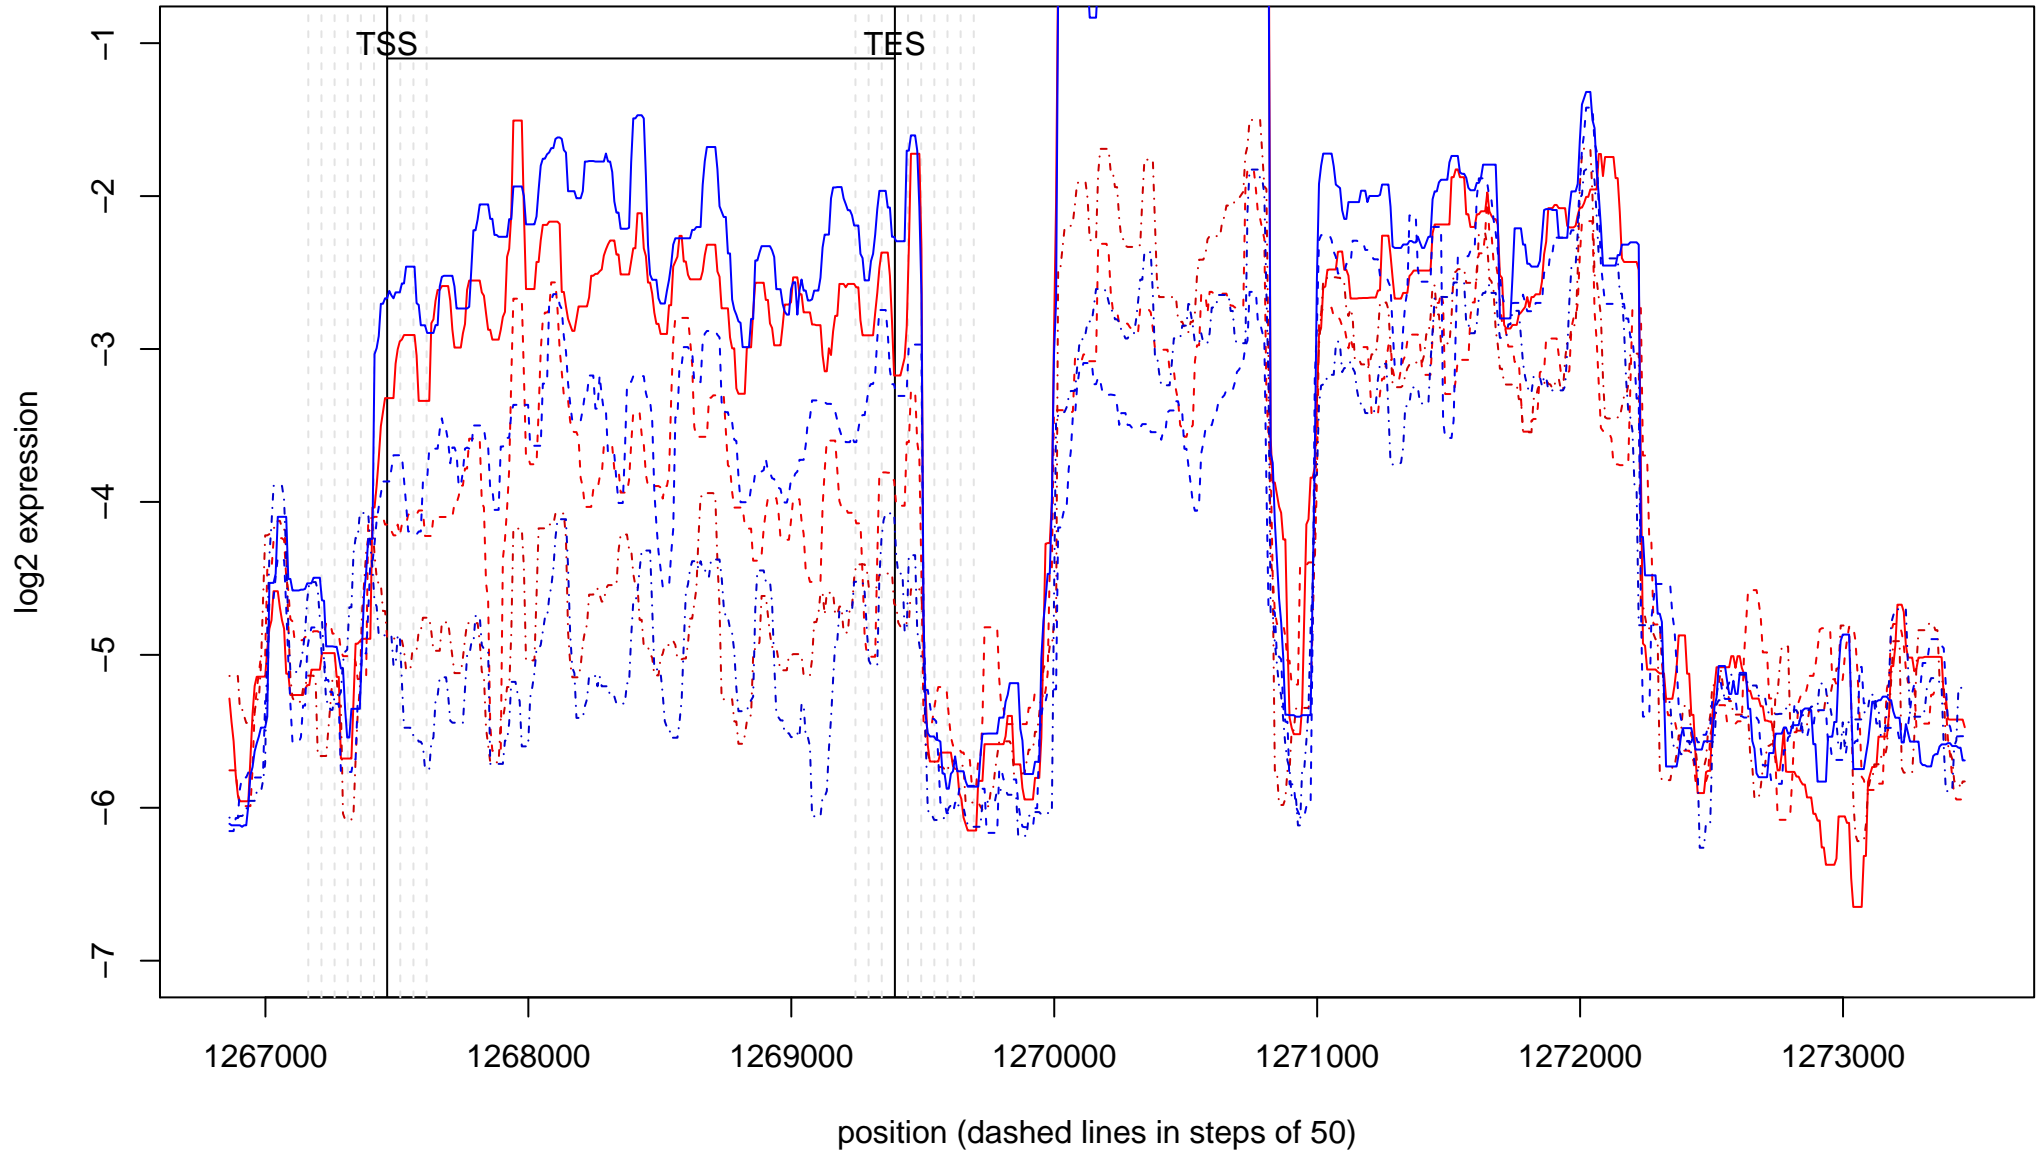

YDR391C (4 - : 1258048 - 1257350)

YDR392W (4 + : 1258688 – 1259701)

YDR393W (4 + : 1259893 – 1261263)

YDR394W (4 + : 1261673 – 1262959)

YDR395W (4 + : 1263316 – 1266150)

YDR397C (4 - : 1266890 - 1266358)

YDR398W (4 + : 1267463 – 1269394)