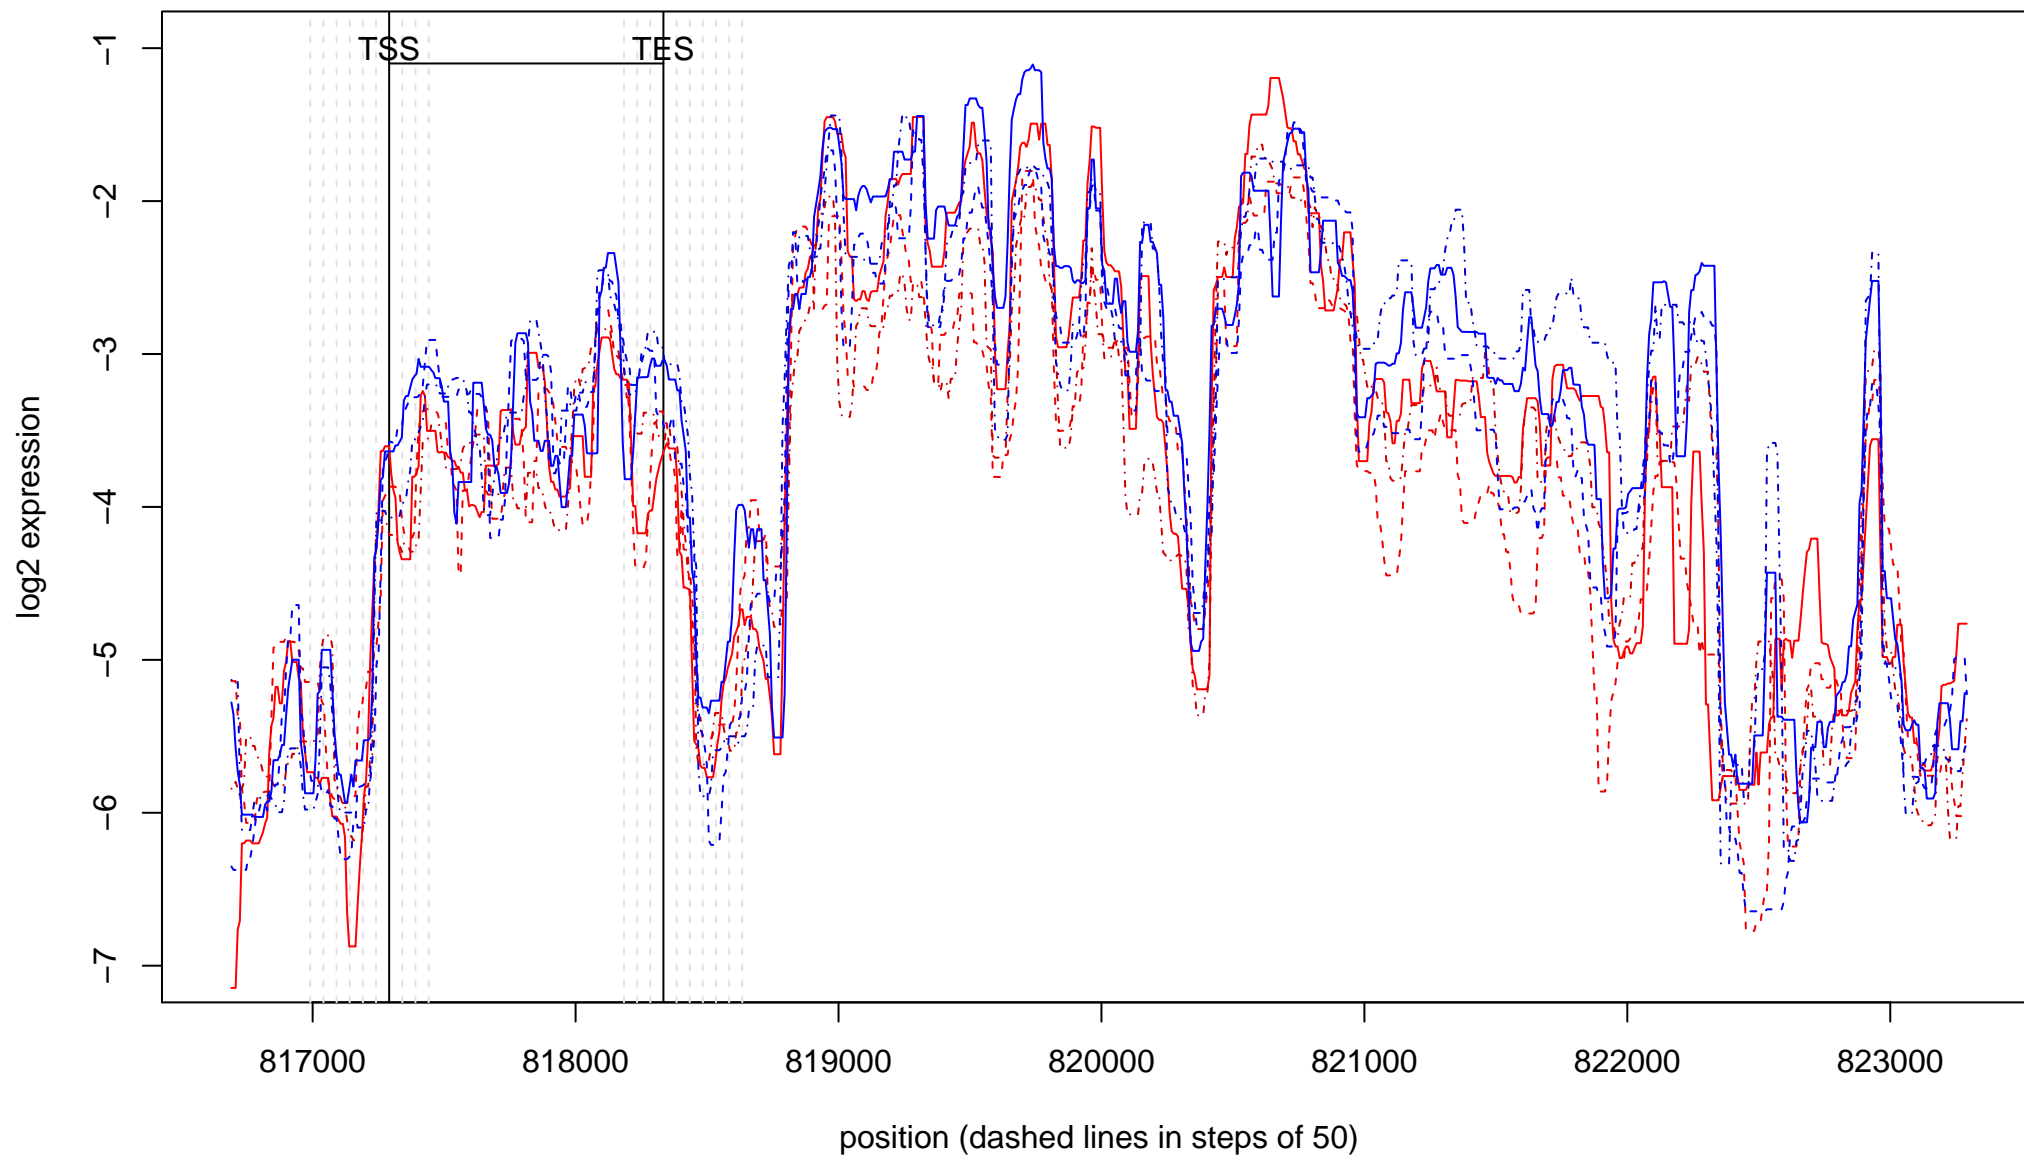

YOR262W (15 + : 817291 - 818334)