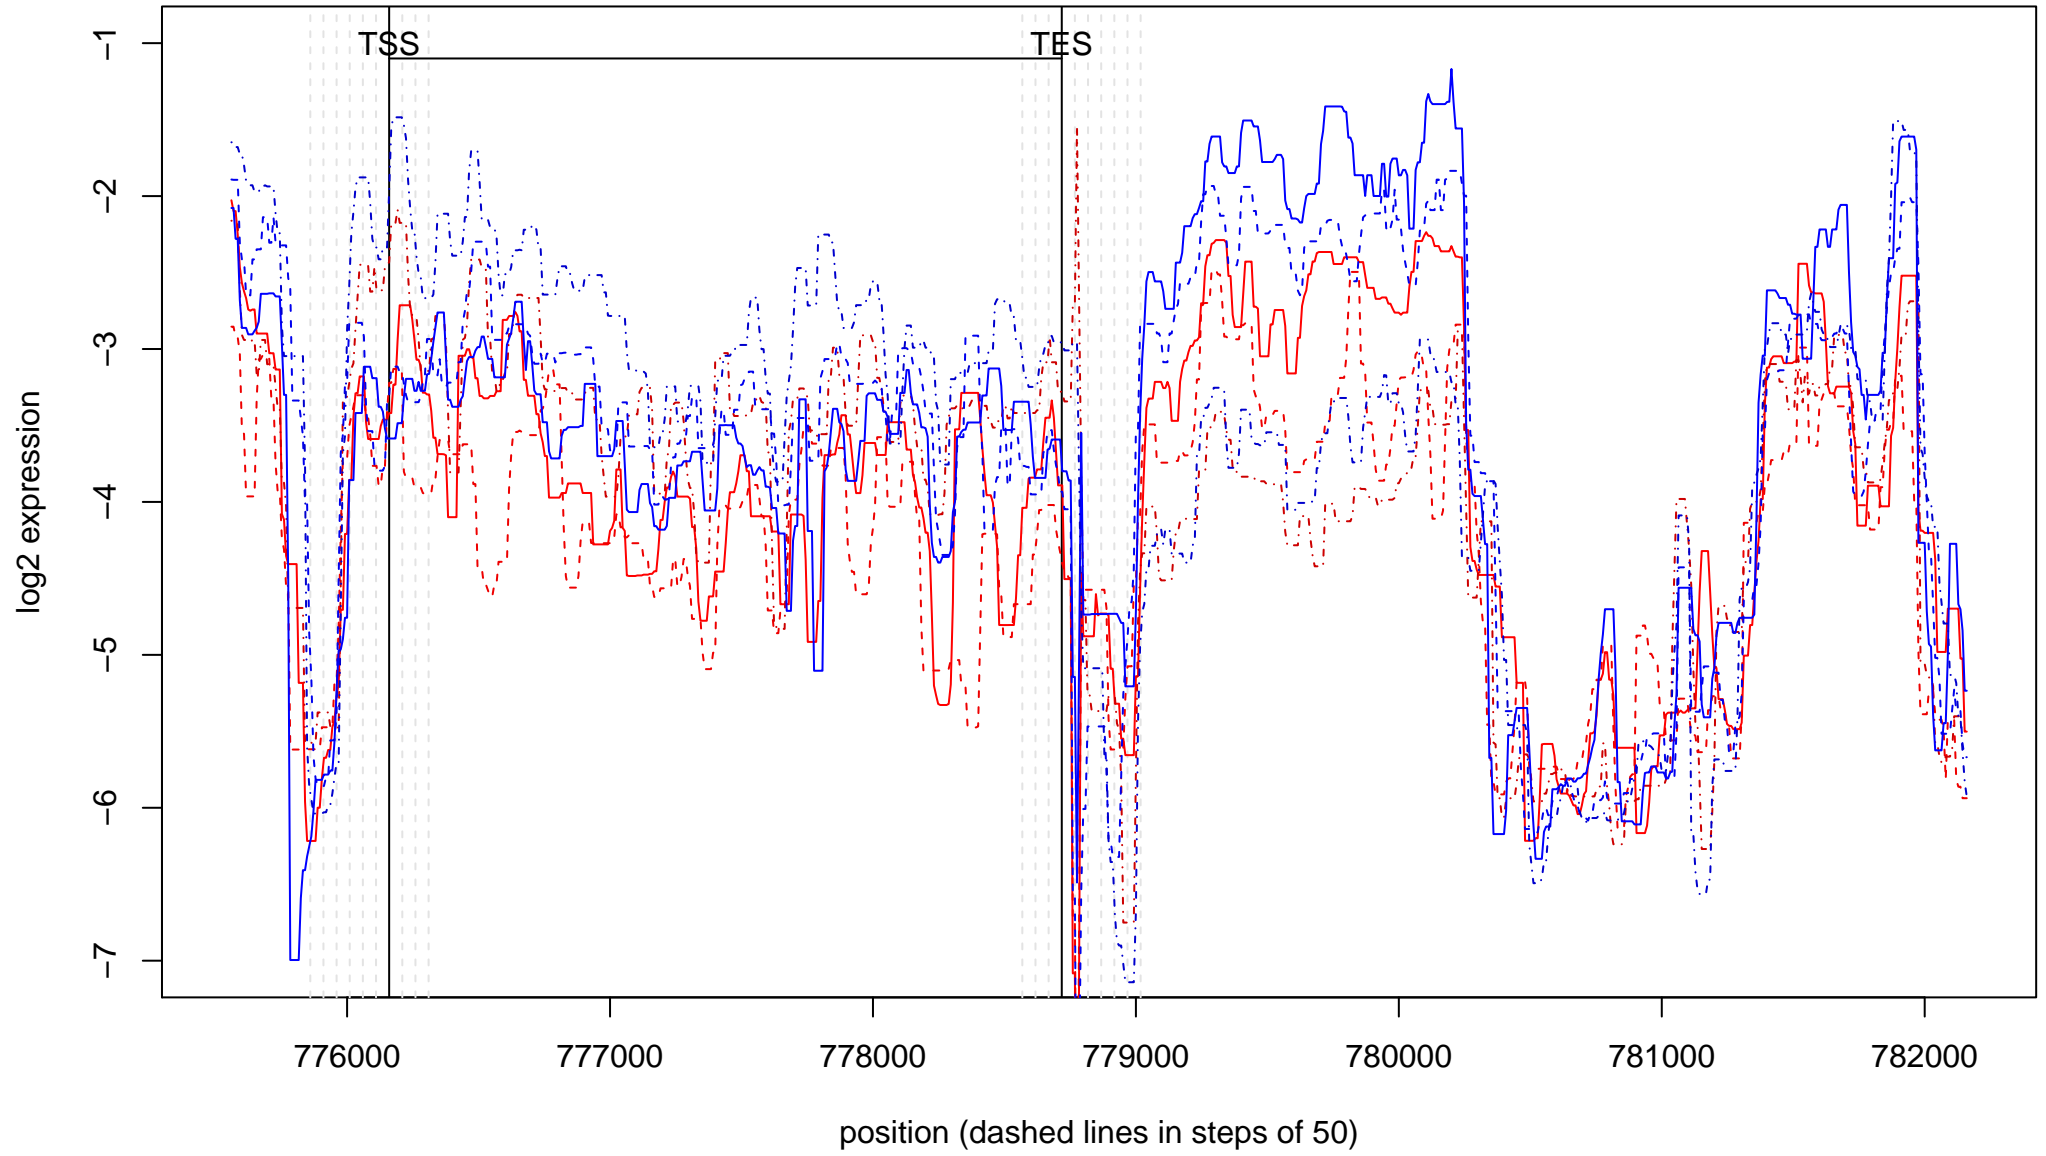

YDR153C (4 - : 767968 - 766733)

YDR155C (4 - : 768997 - 768509)

YDR156W (4 + : 769522 – 769935)

YDR158W (4 + : 770354 – 771451)

YDR159W (4 + : 771874 – 775779)

YDR160W (4 + : 776160 – 778718)

YDR161W (4 + : 779040 – 780203)