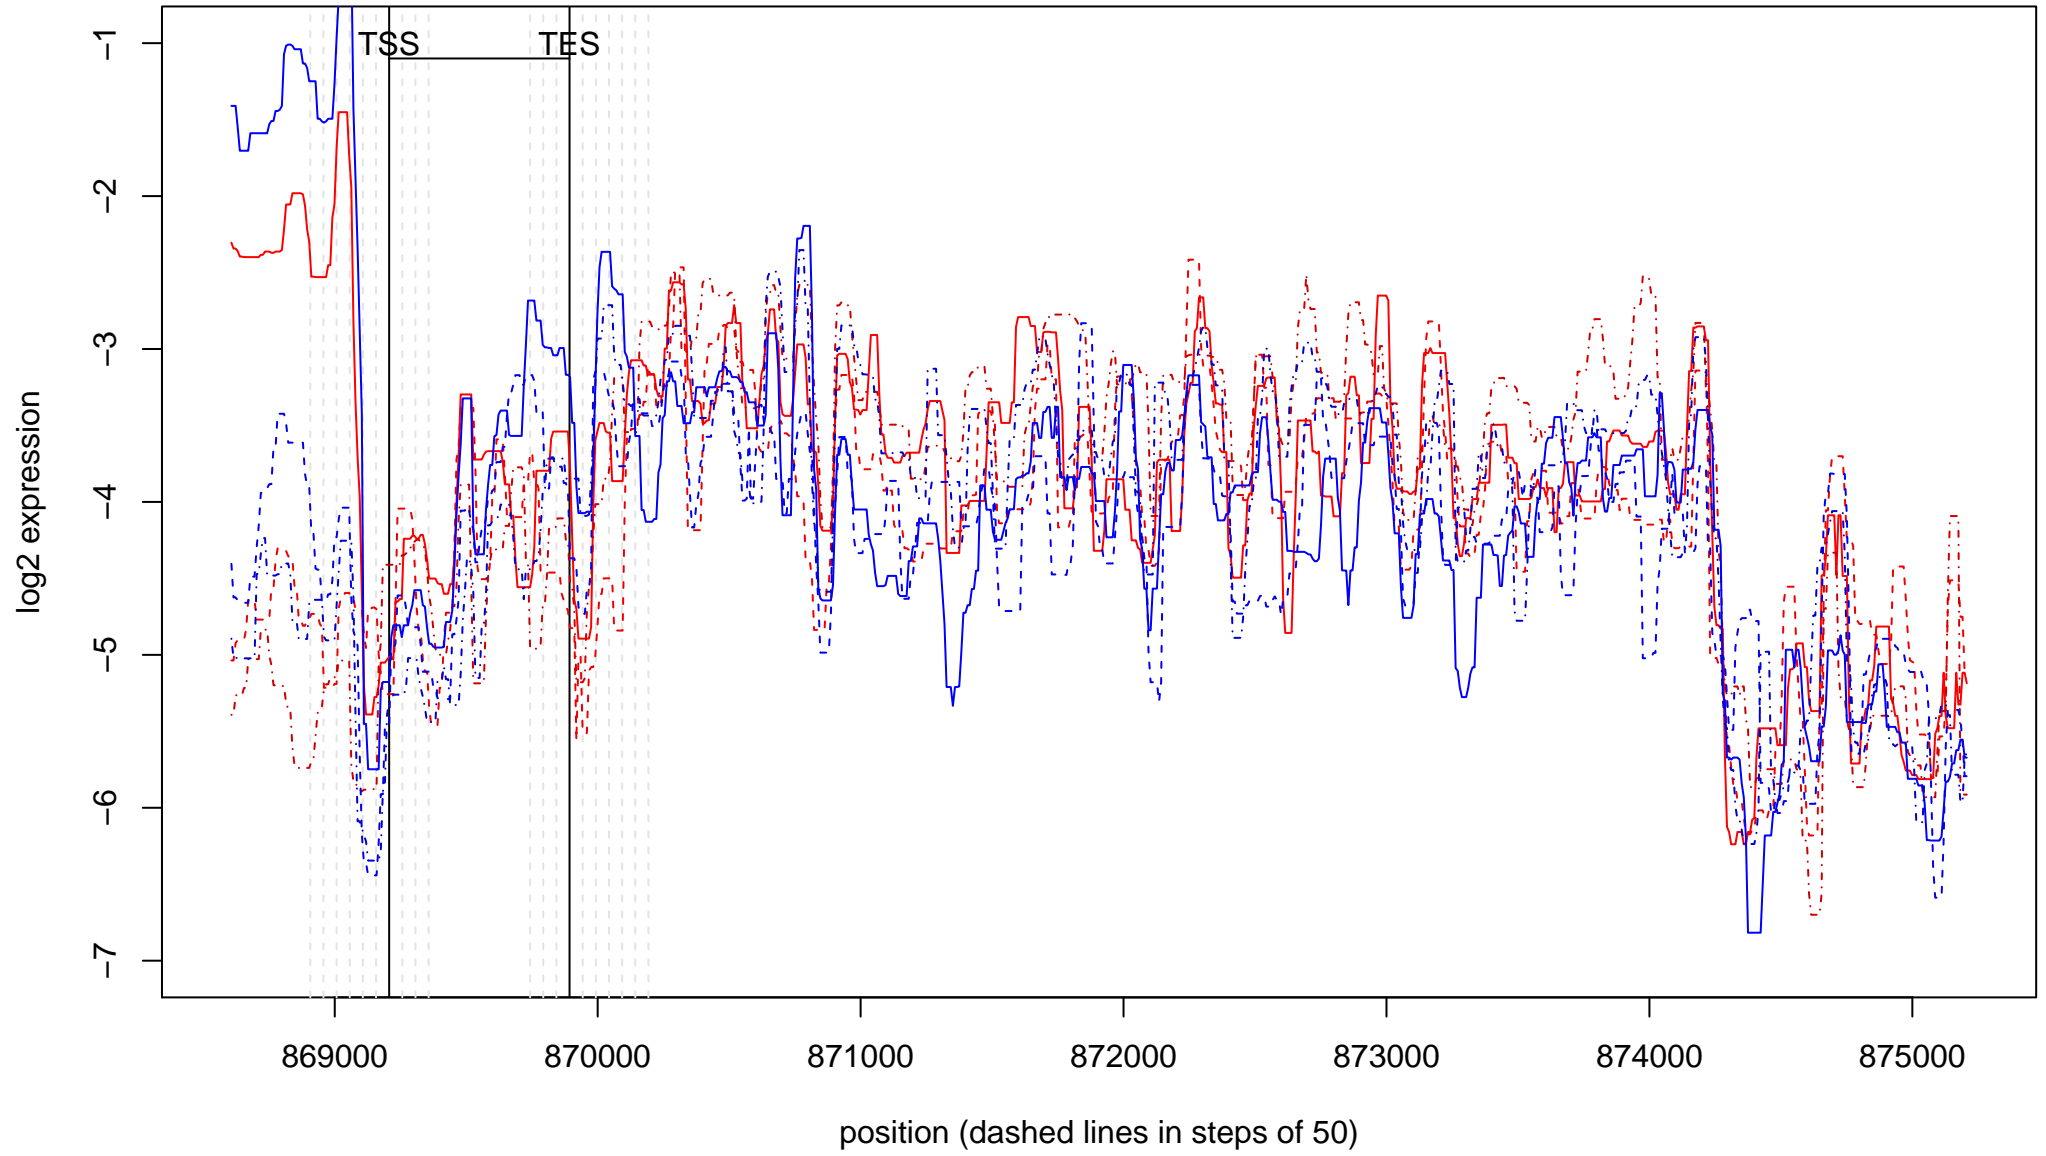

YOR291W (15 + : 861174 – 86592)

YOR292C (15 - : 866581 - 865652)

YOR293W (15 + : 867097 - 867851)

YOR293C-A (15 - : 868146 - 867997)

YOR294W (15 + : 868339 – 868950)

YOR295W (15 + : 869207 - 869893)

YOR296W (15 + : 870201 – 874070)