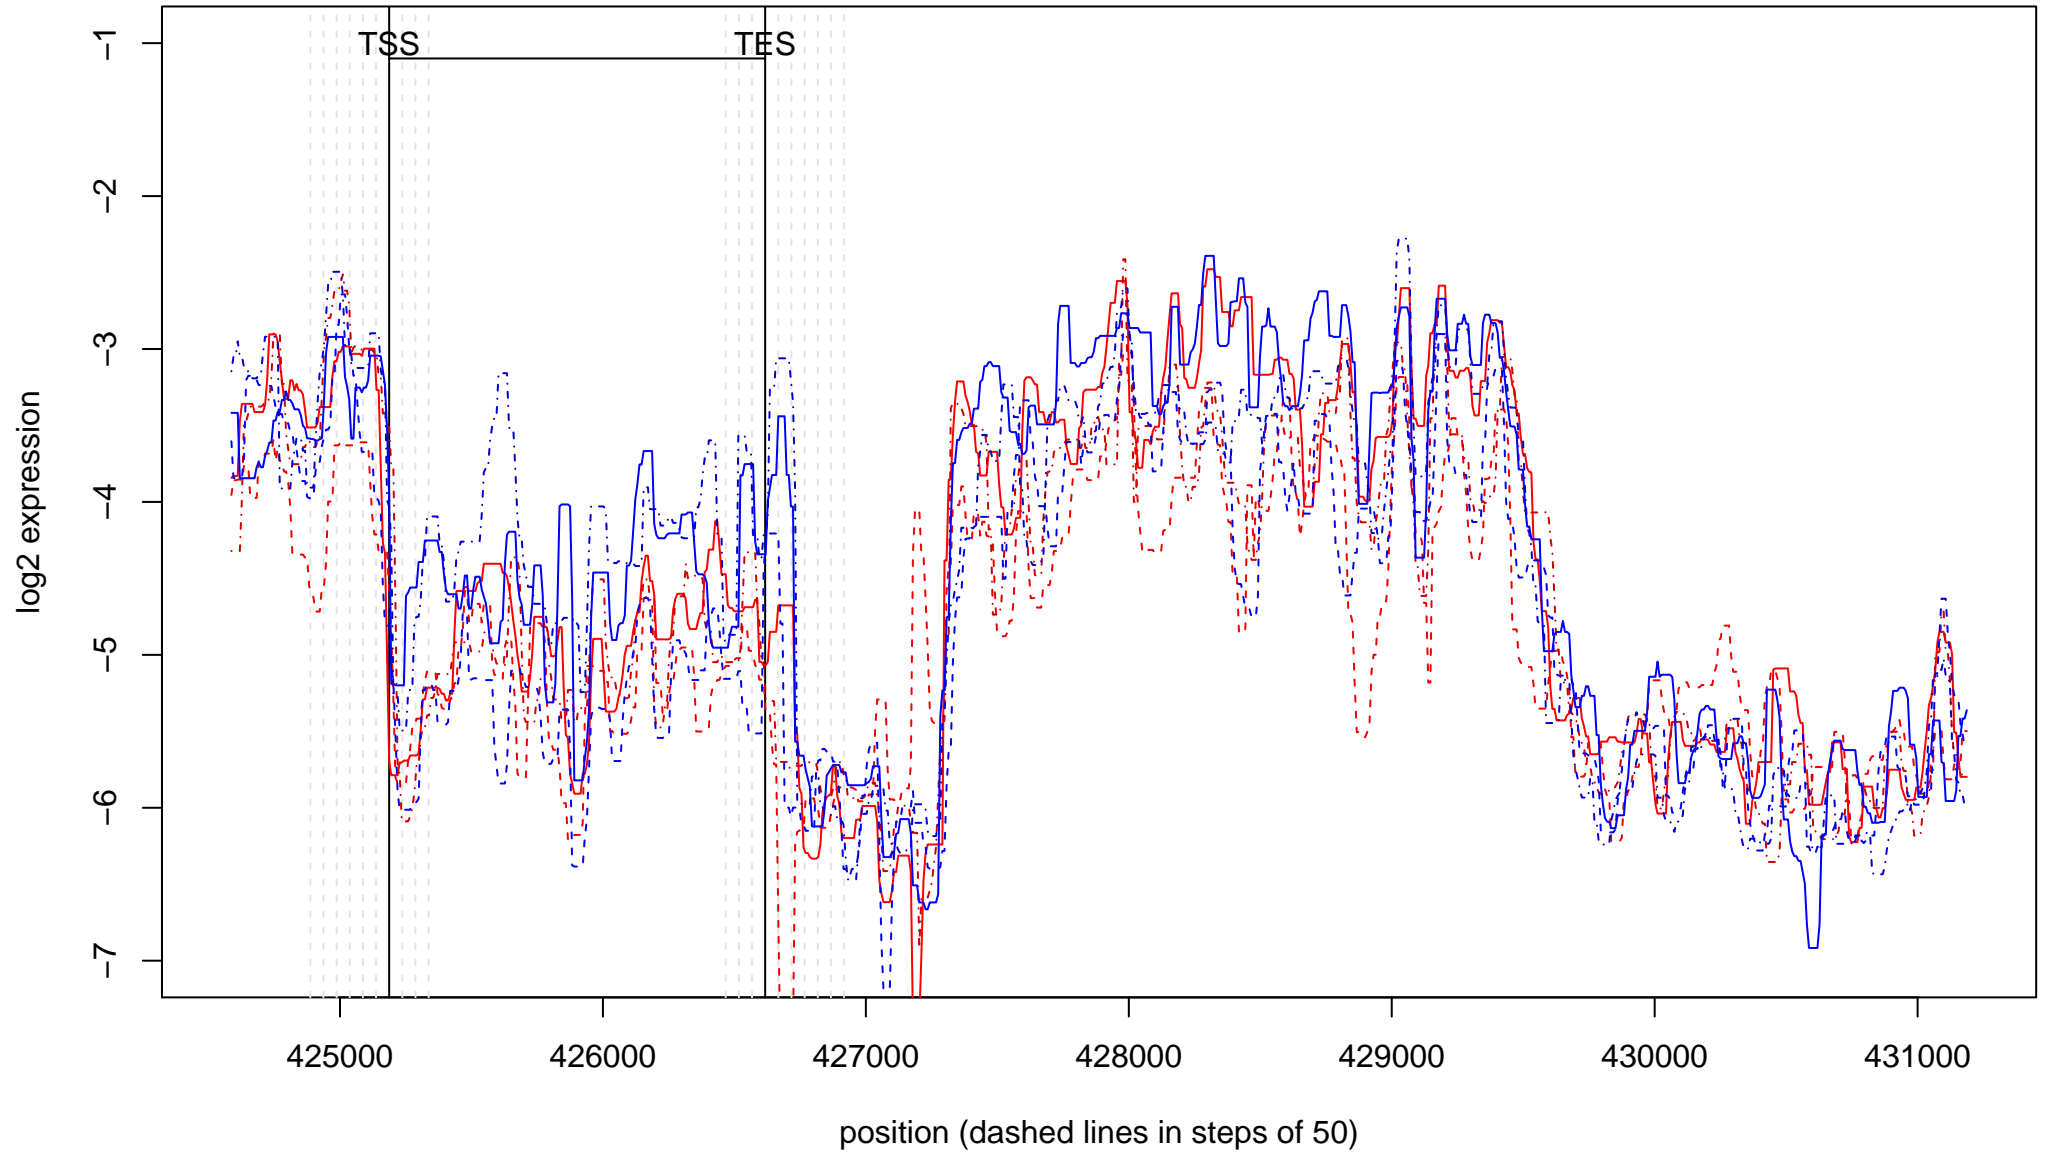

YLR142W (12 + : 425187 - 426617)