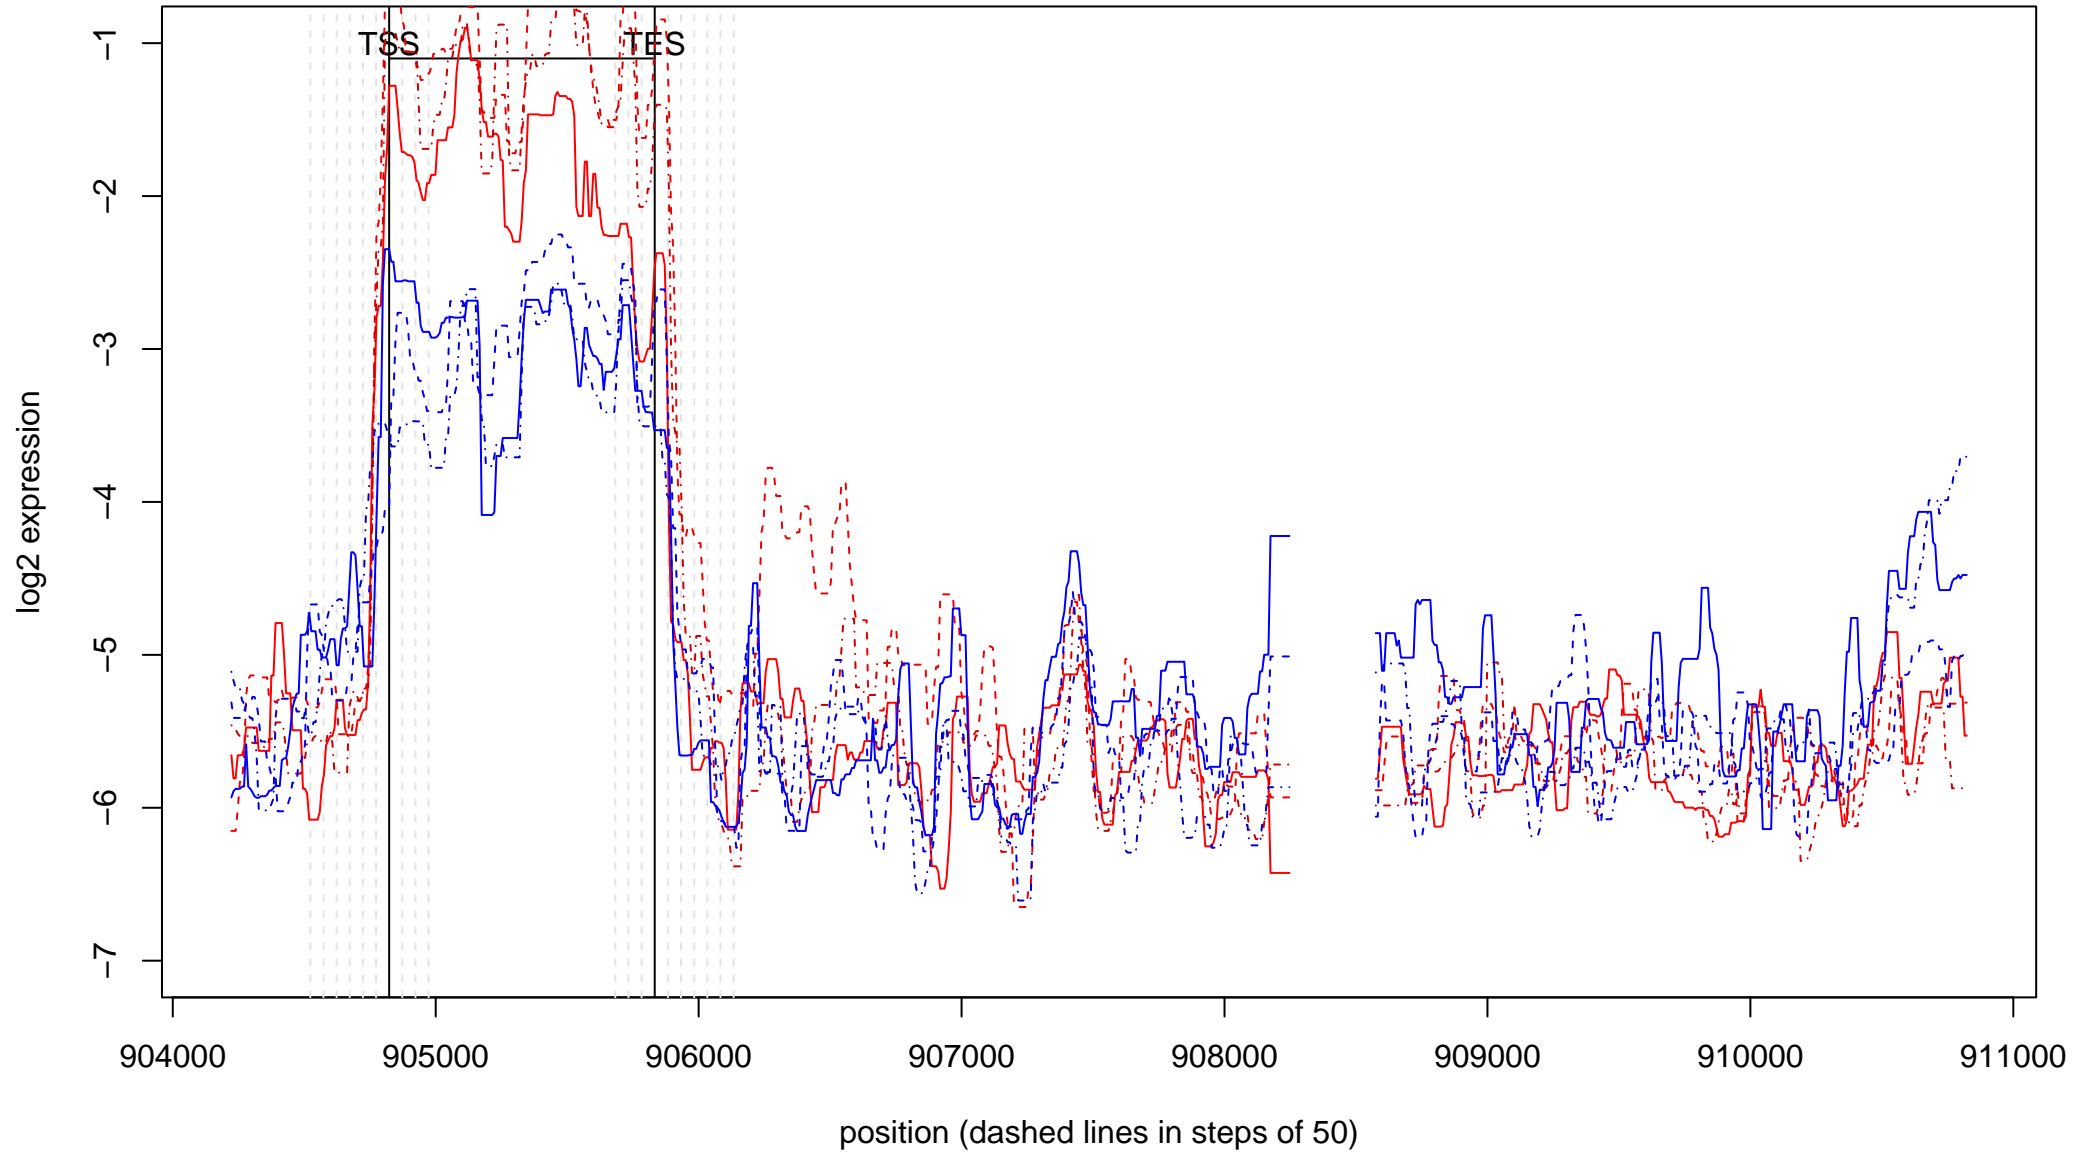

YMR316W (13 + : 904823 – 905833)