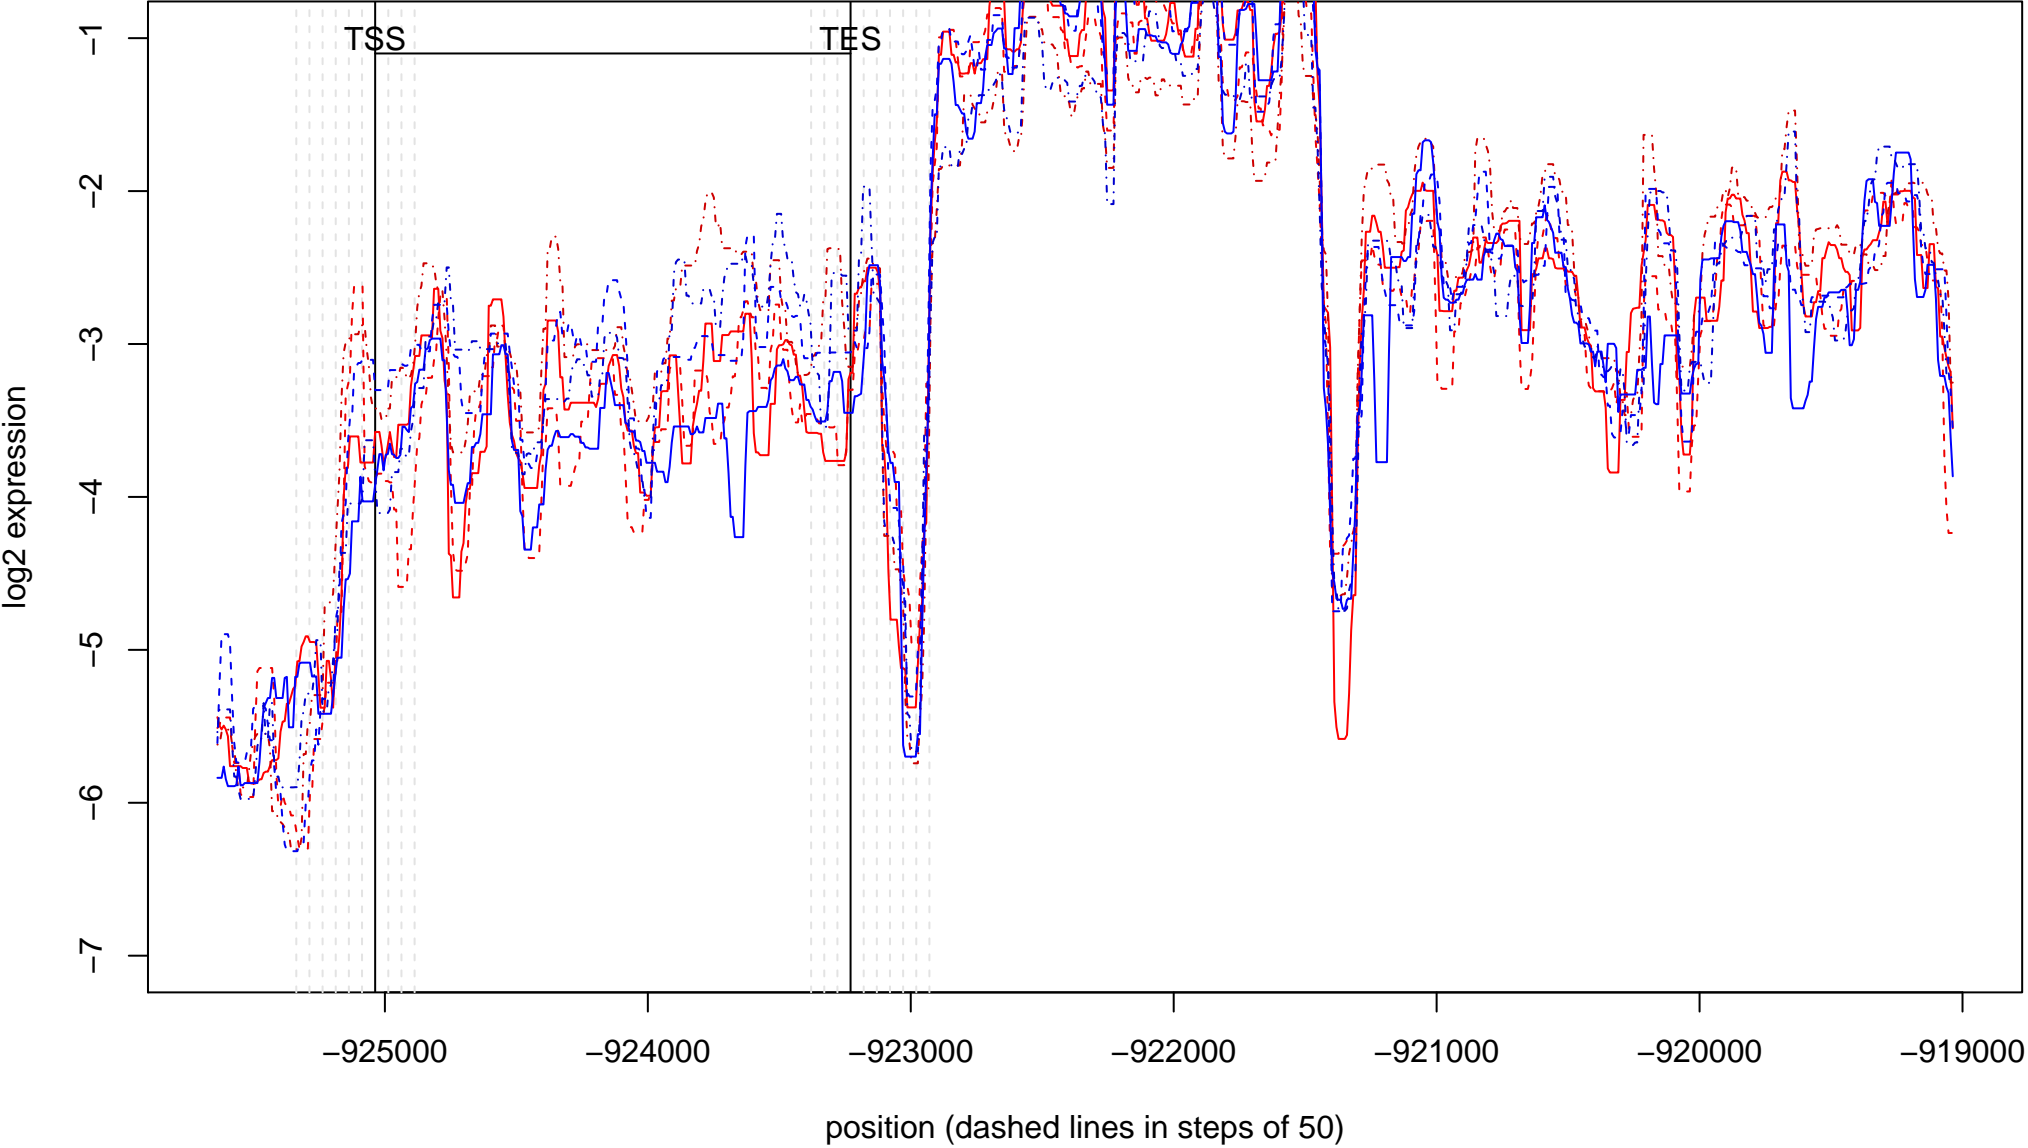

YOR319W (15 + : 912819 – 913460)

YOR320C (15 - : 915091 - 913616)

YOR321W (15 + : 916027 - 918288)

YOR322C (15 - : 921059 - 918603)

YOR323C (15 - : 922902 - 921532)

YOR324C (15 - : 925037 - 923229)

YOR326W (15 + : 925718 – 930442)