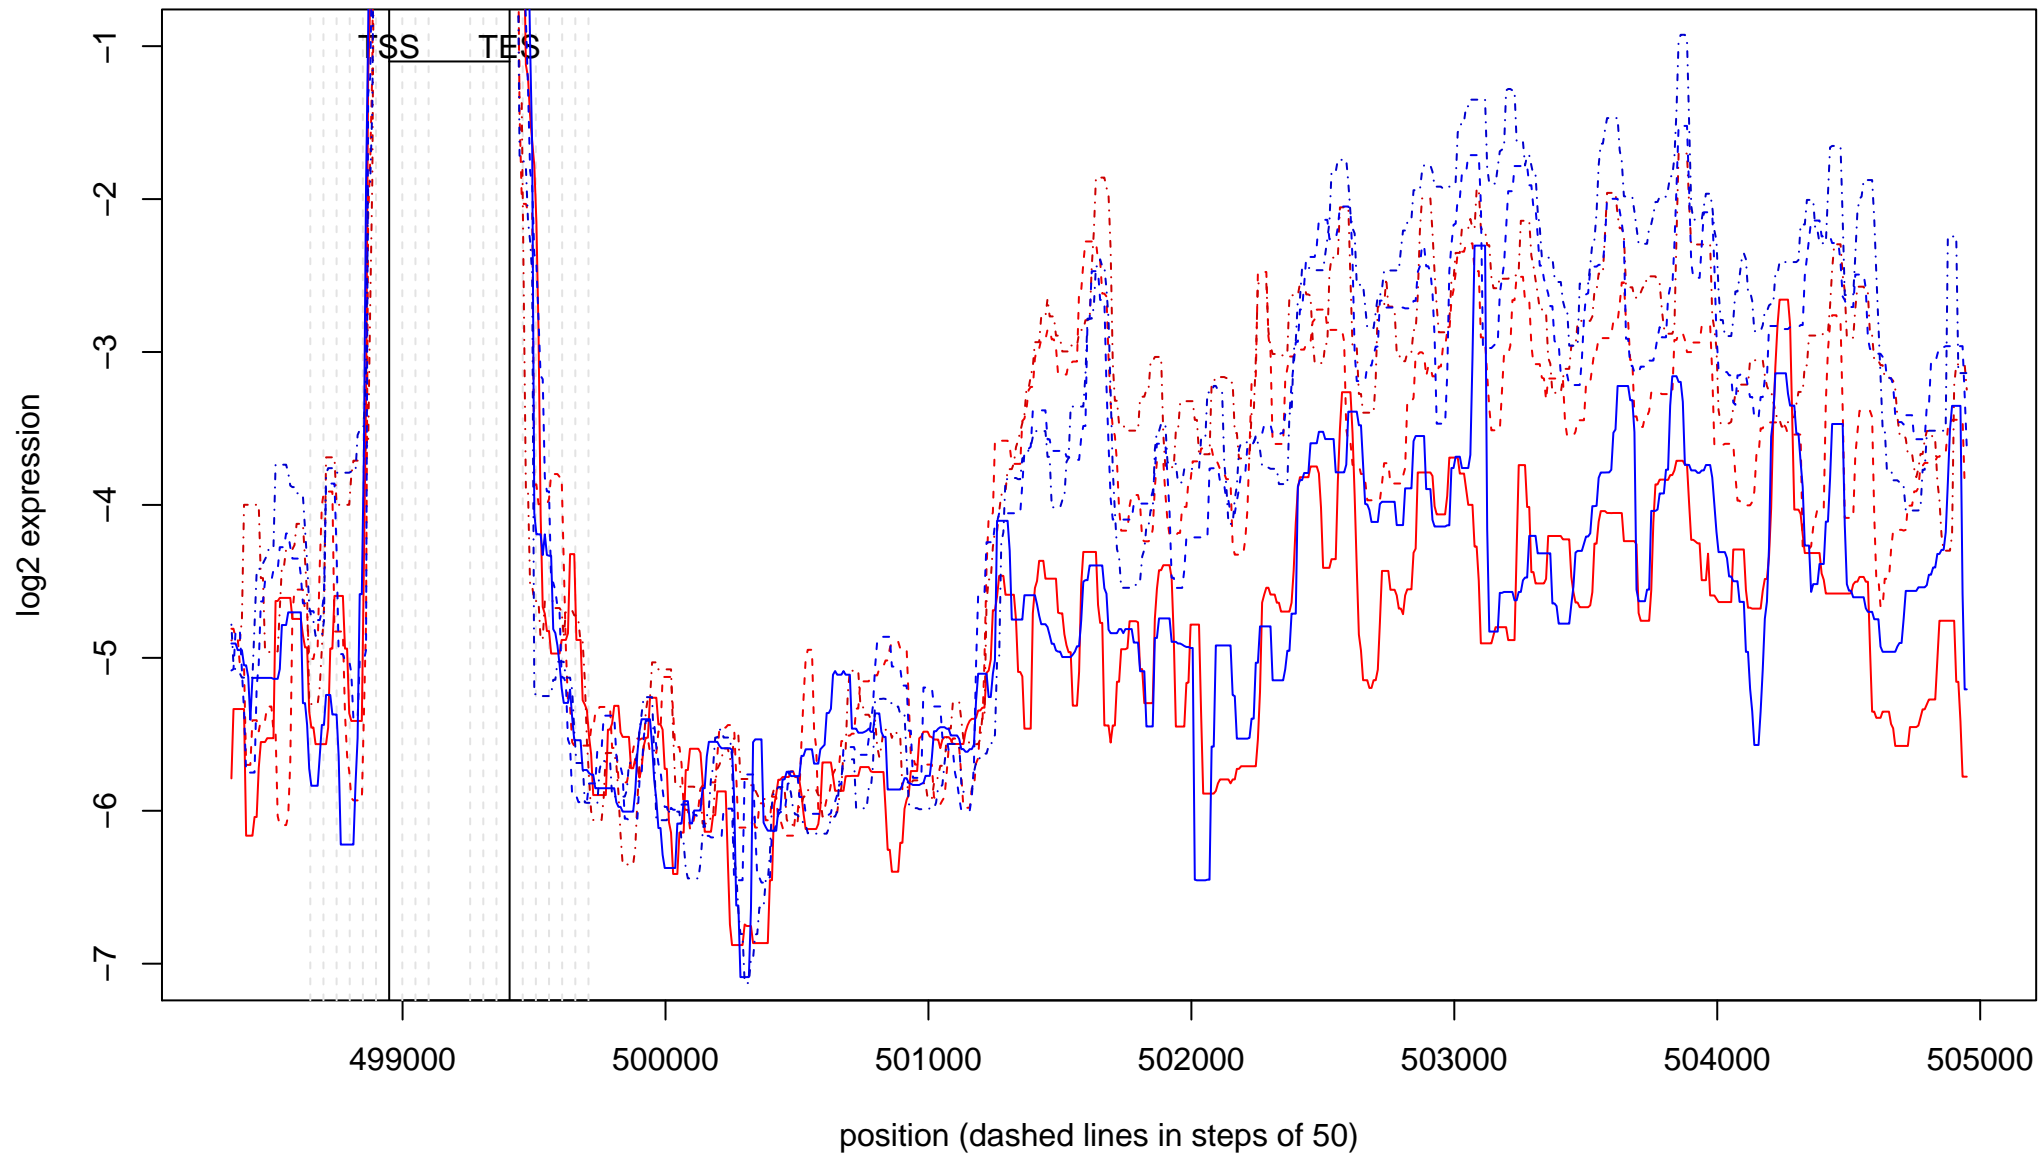

YLR162W-A (12 + : 490407 - 490595)

YLR163C (12 - : 493256 - 491868)

YLR164W (12 + : 493885 – 494391)

YLR165C (12 - : 495260 - 494496)

YLR166C (12 - : 498046 - 495431)

YLR167W (12 + : 498949 – 499407)

YLR168C (12 - : 500272 - 499580)