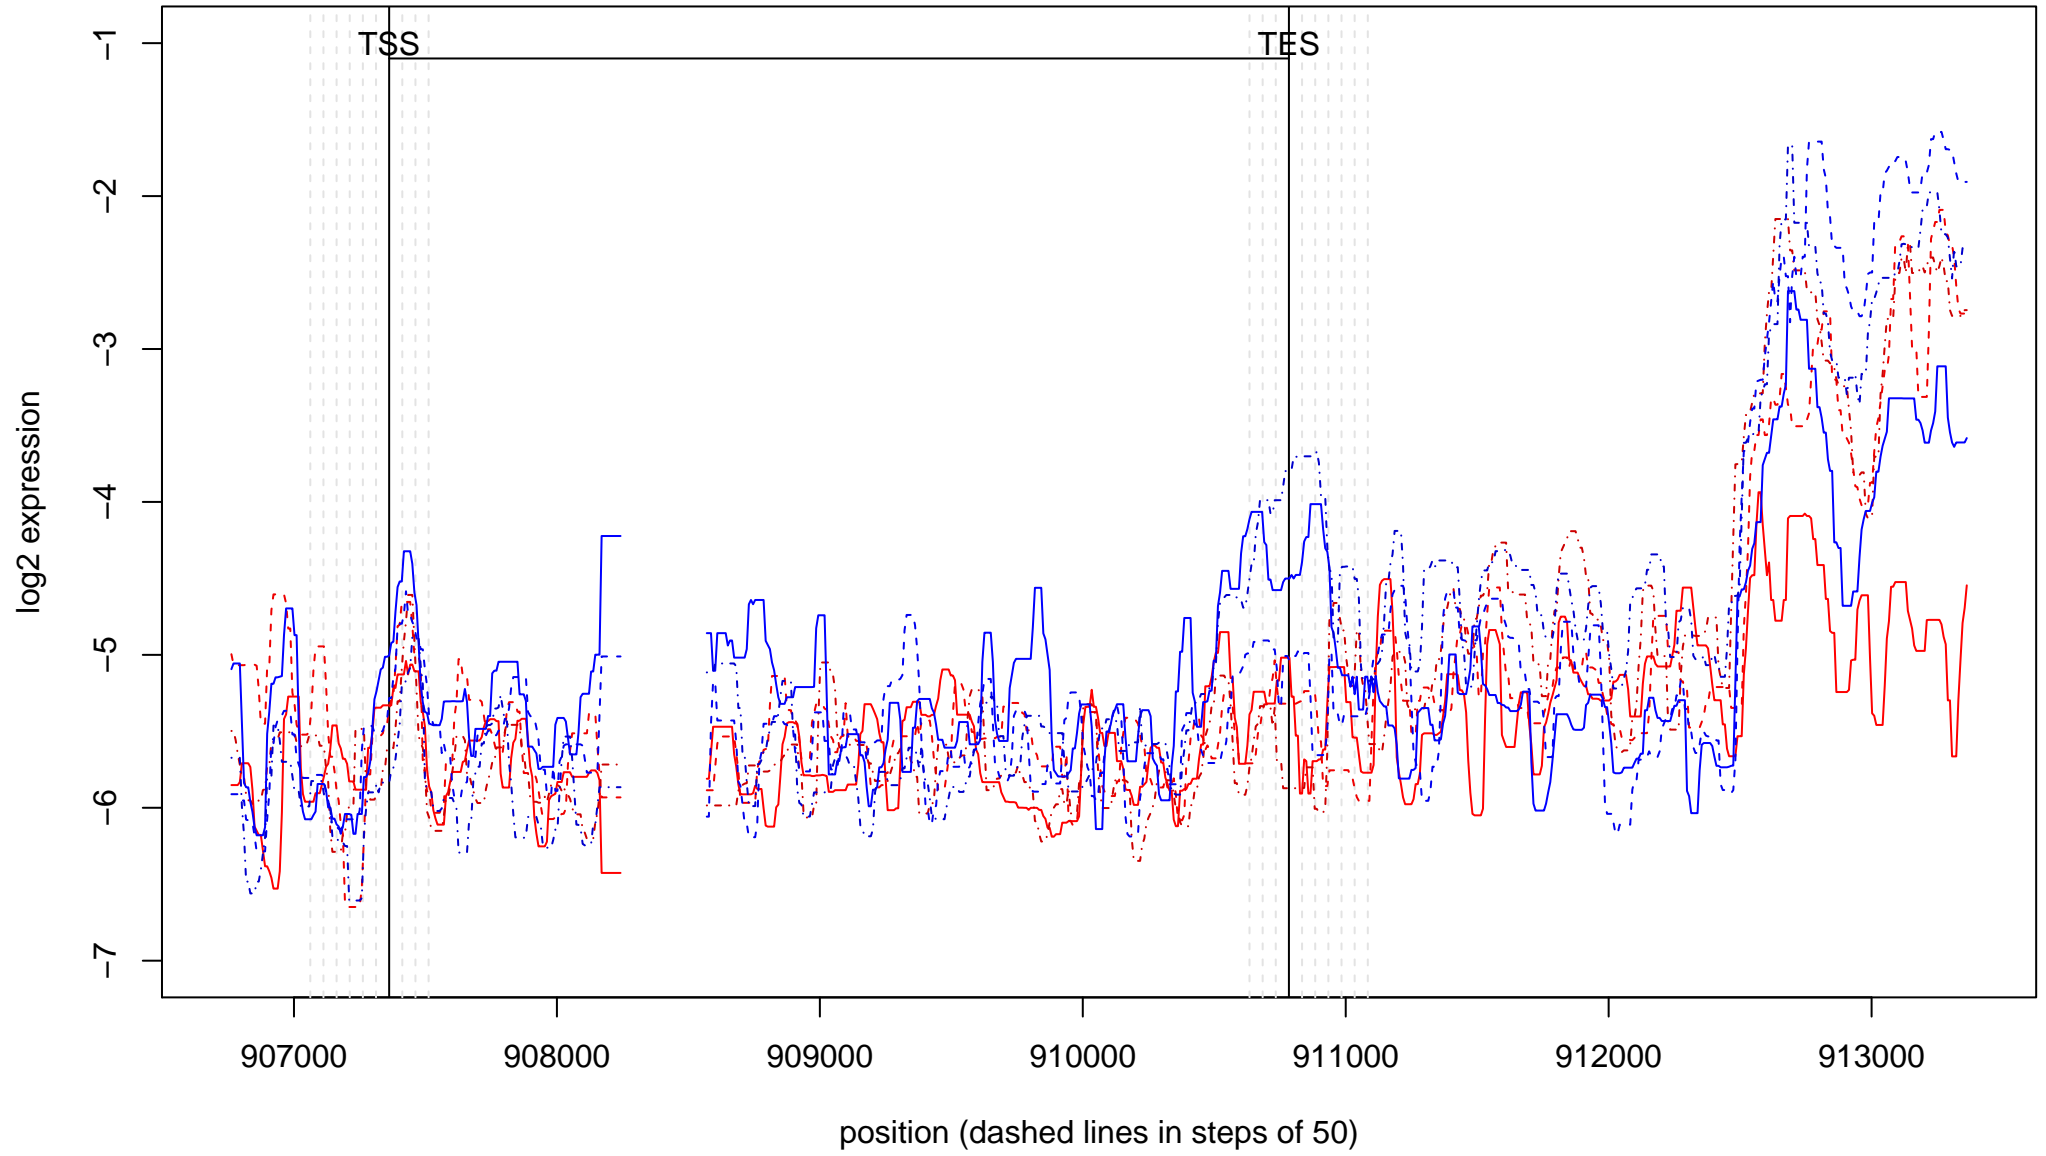

YMR317W (13 + : 907362 – 910784)