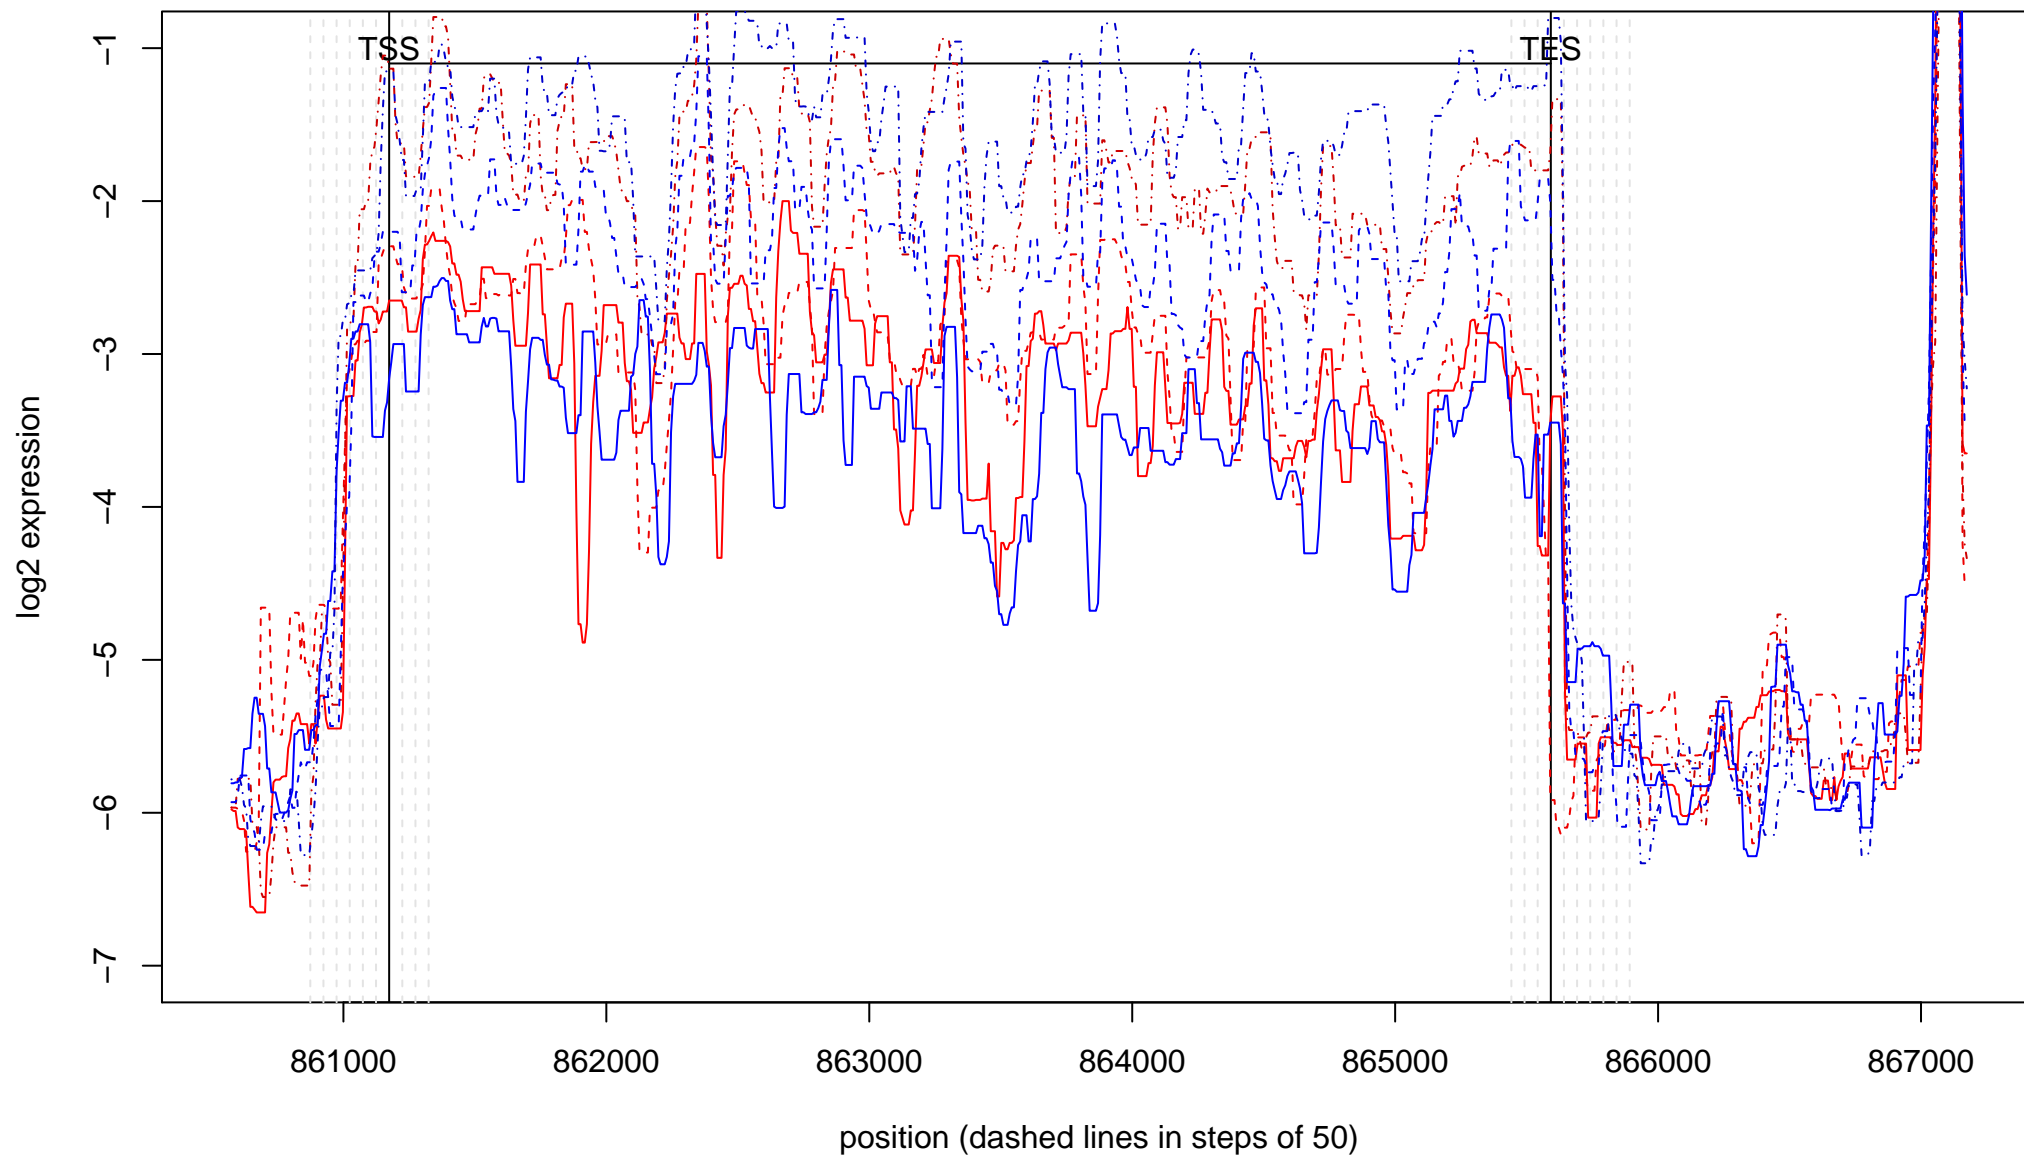

YOR291W (15 + : 861174 – 86592)