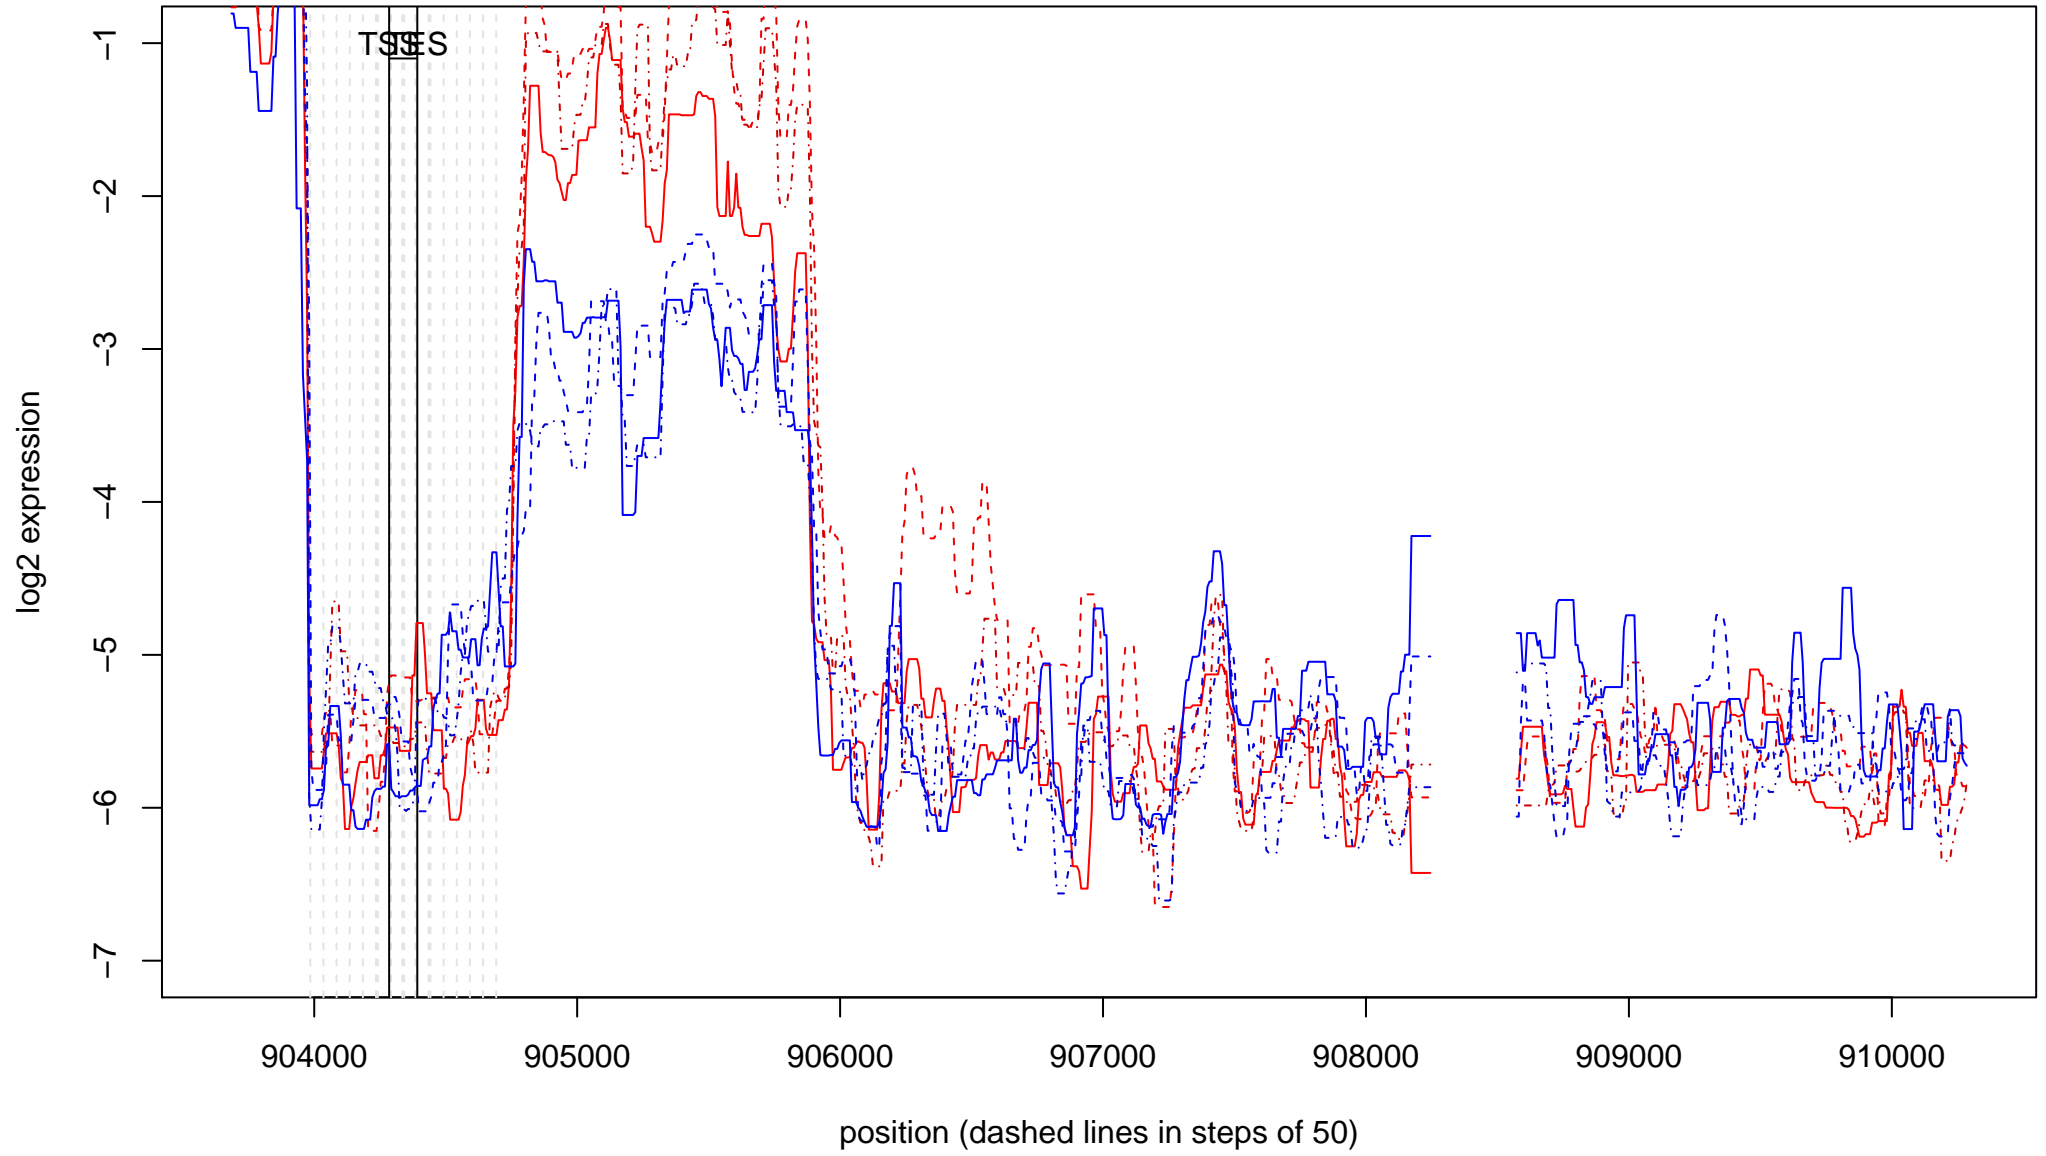

YMR315W-A (13 + : 904285 - 904392)