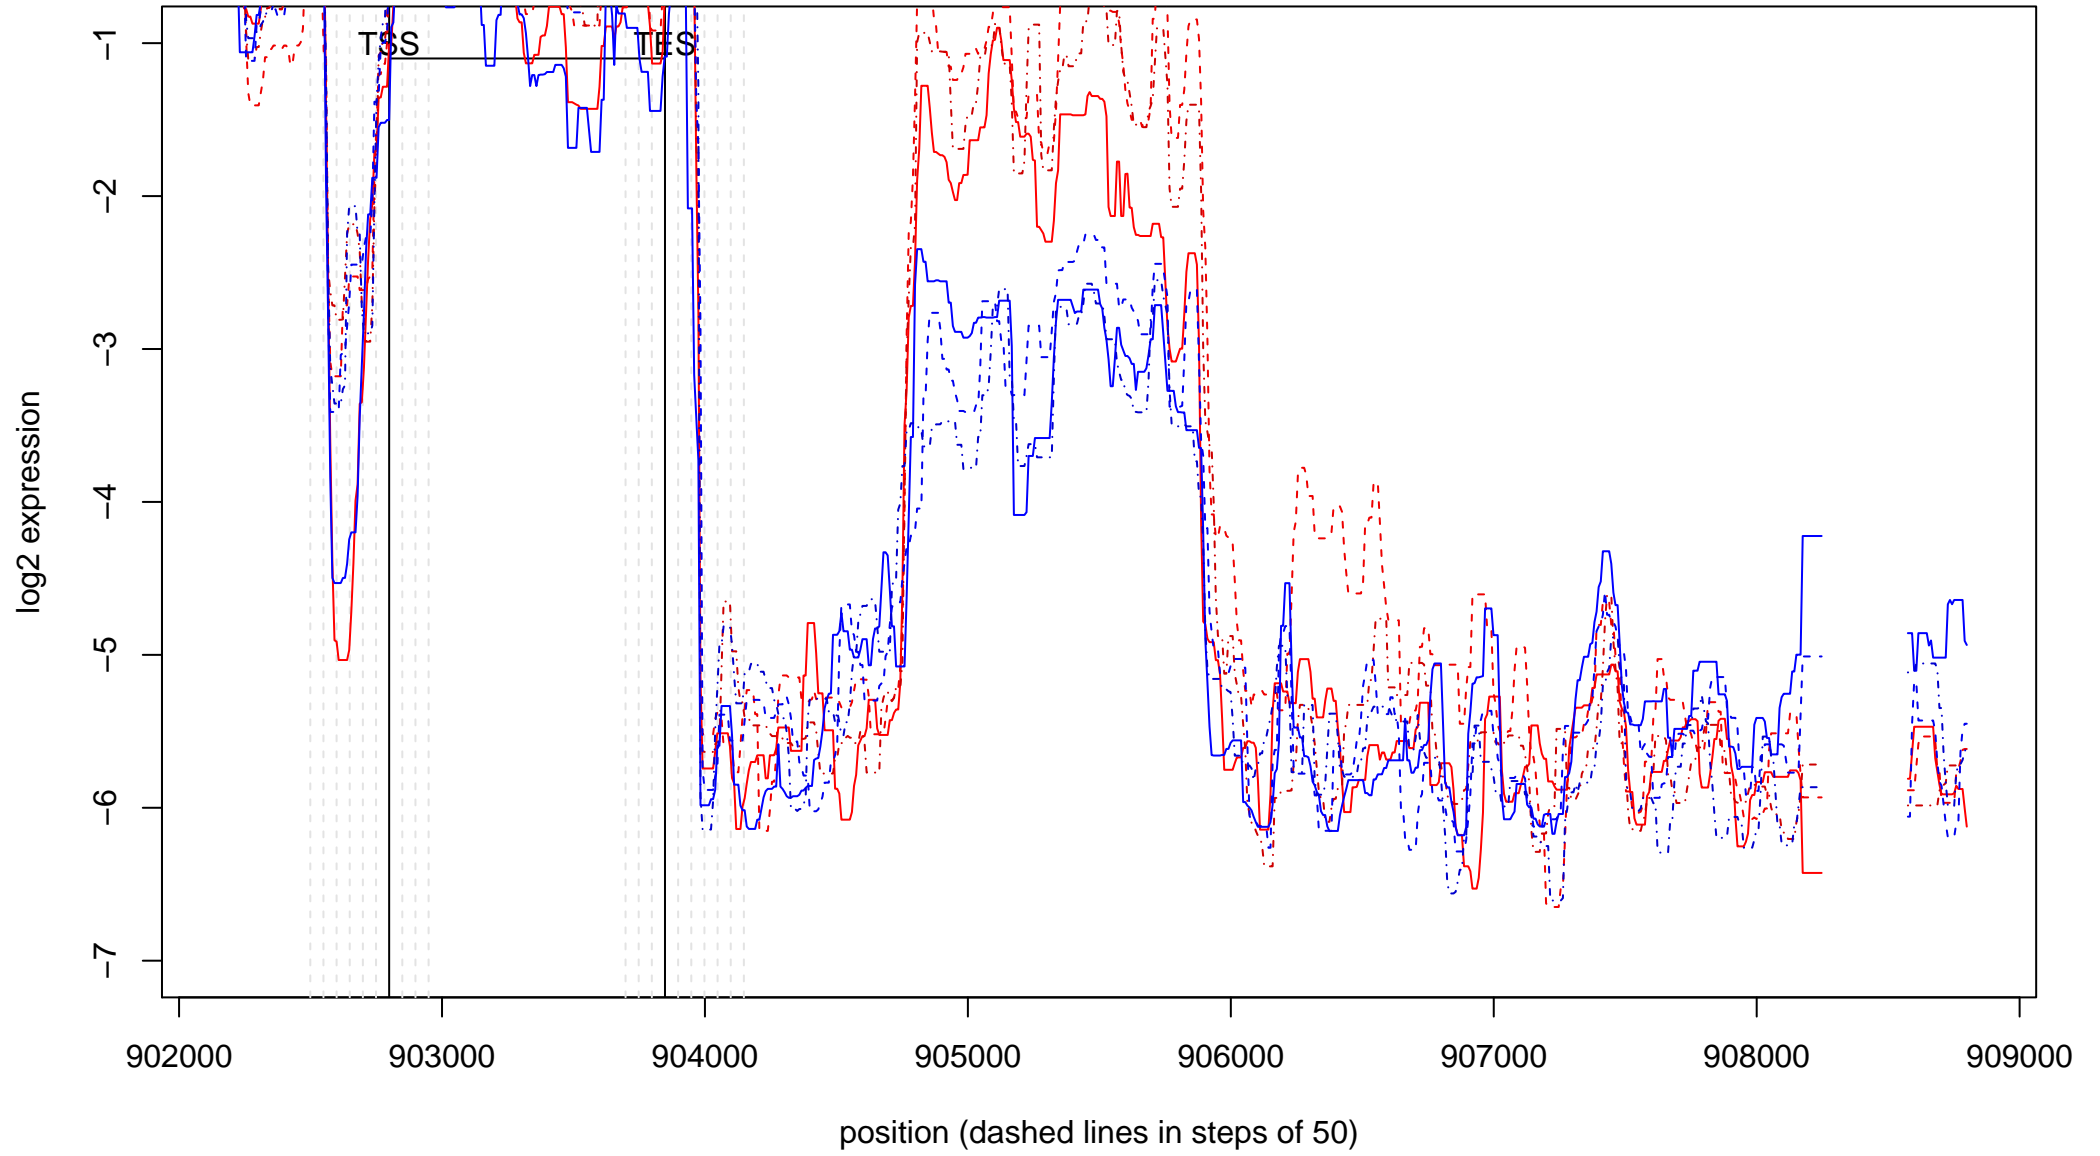

YMR315W (13 + : 902799 – 903848)