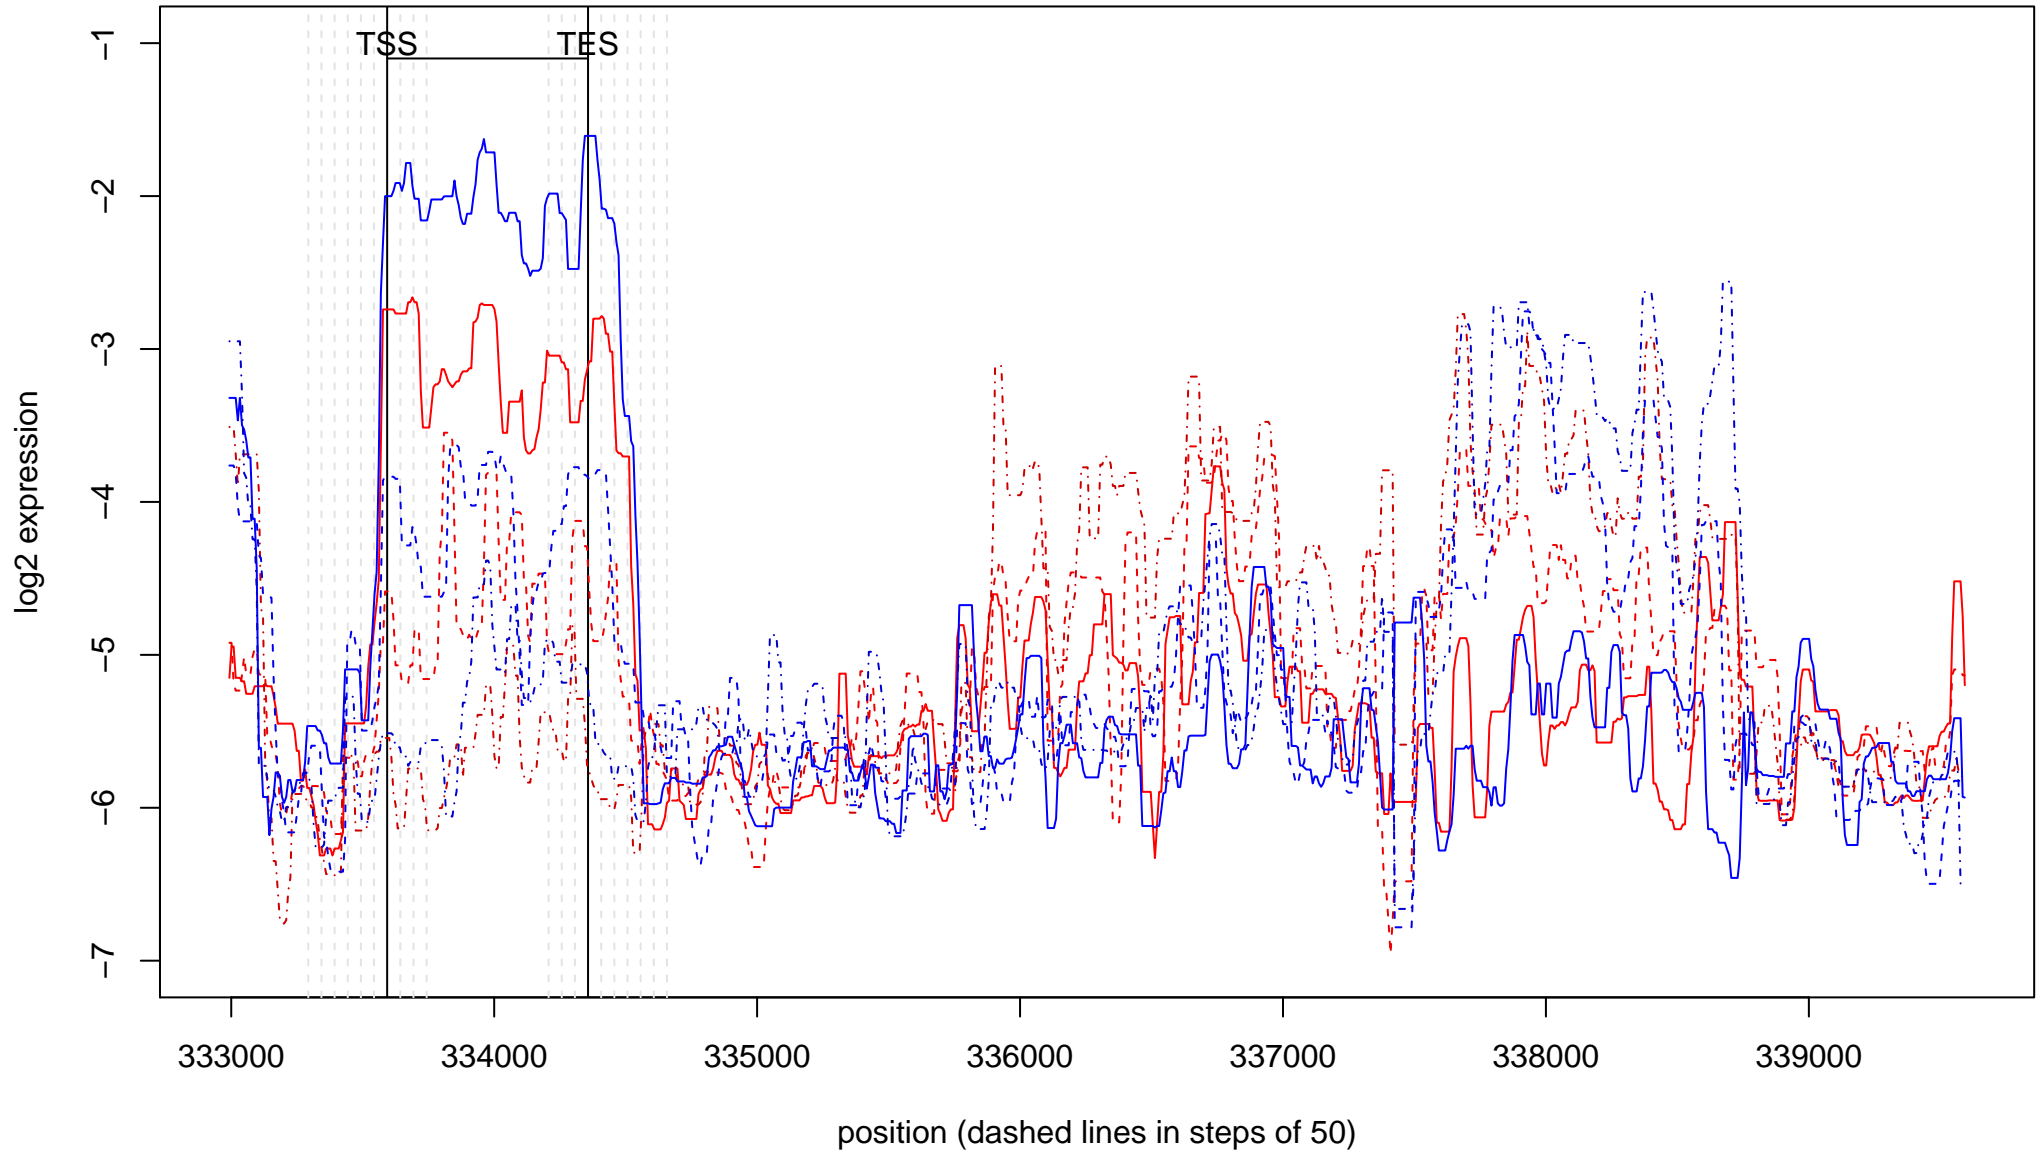

YOR004W (15 + : 333593 – 334357)