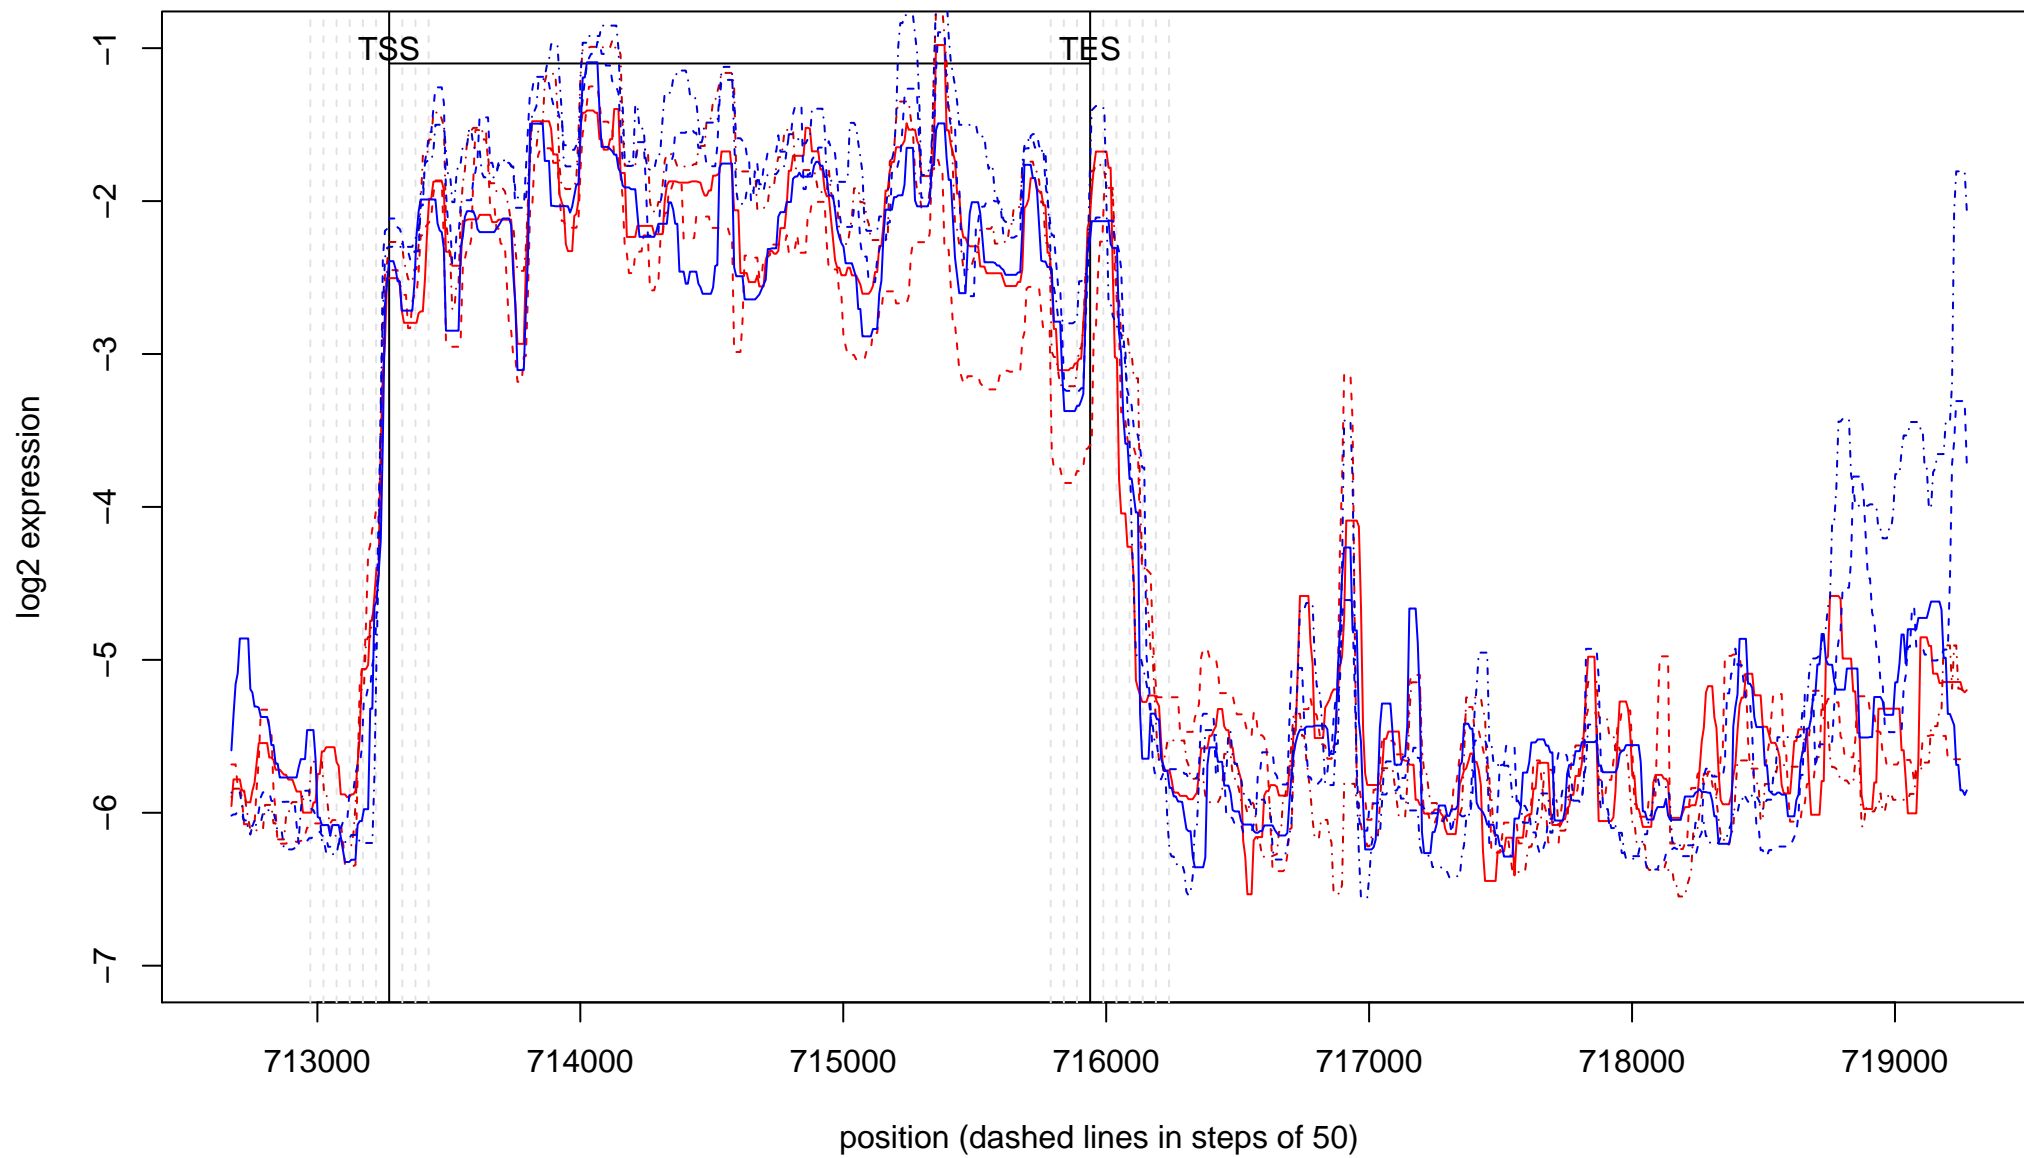

YPR083W (16 + : 704852 – 706591)

YPR084W (16 + : 706970 - 708340)

YPR085C (16 - : 709826 - 708495)

YPR086W (16 + : 710099 – 711136)

YPR088C (16 - : 713026 - 711401)

YPR089W (16 + : 713273 – 715939)

YPR091C (16 - : 718466 - 716154)