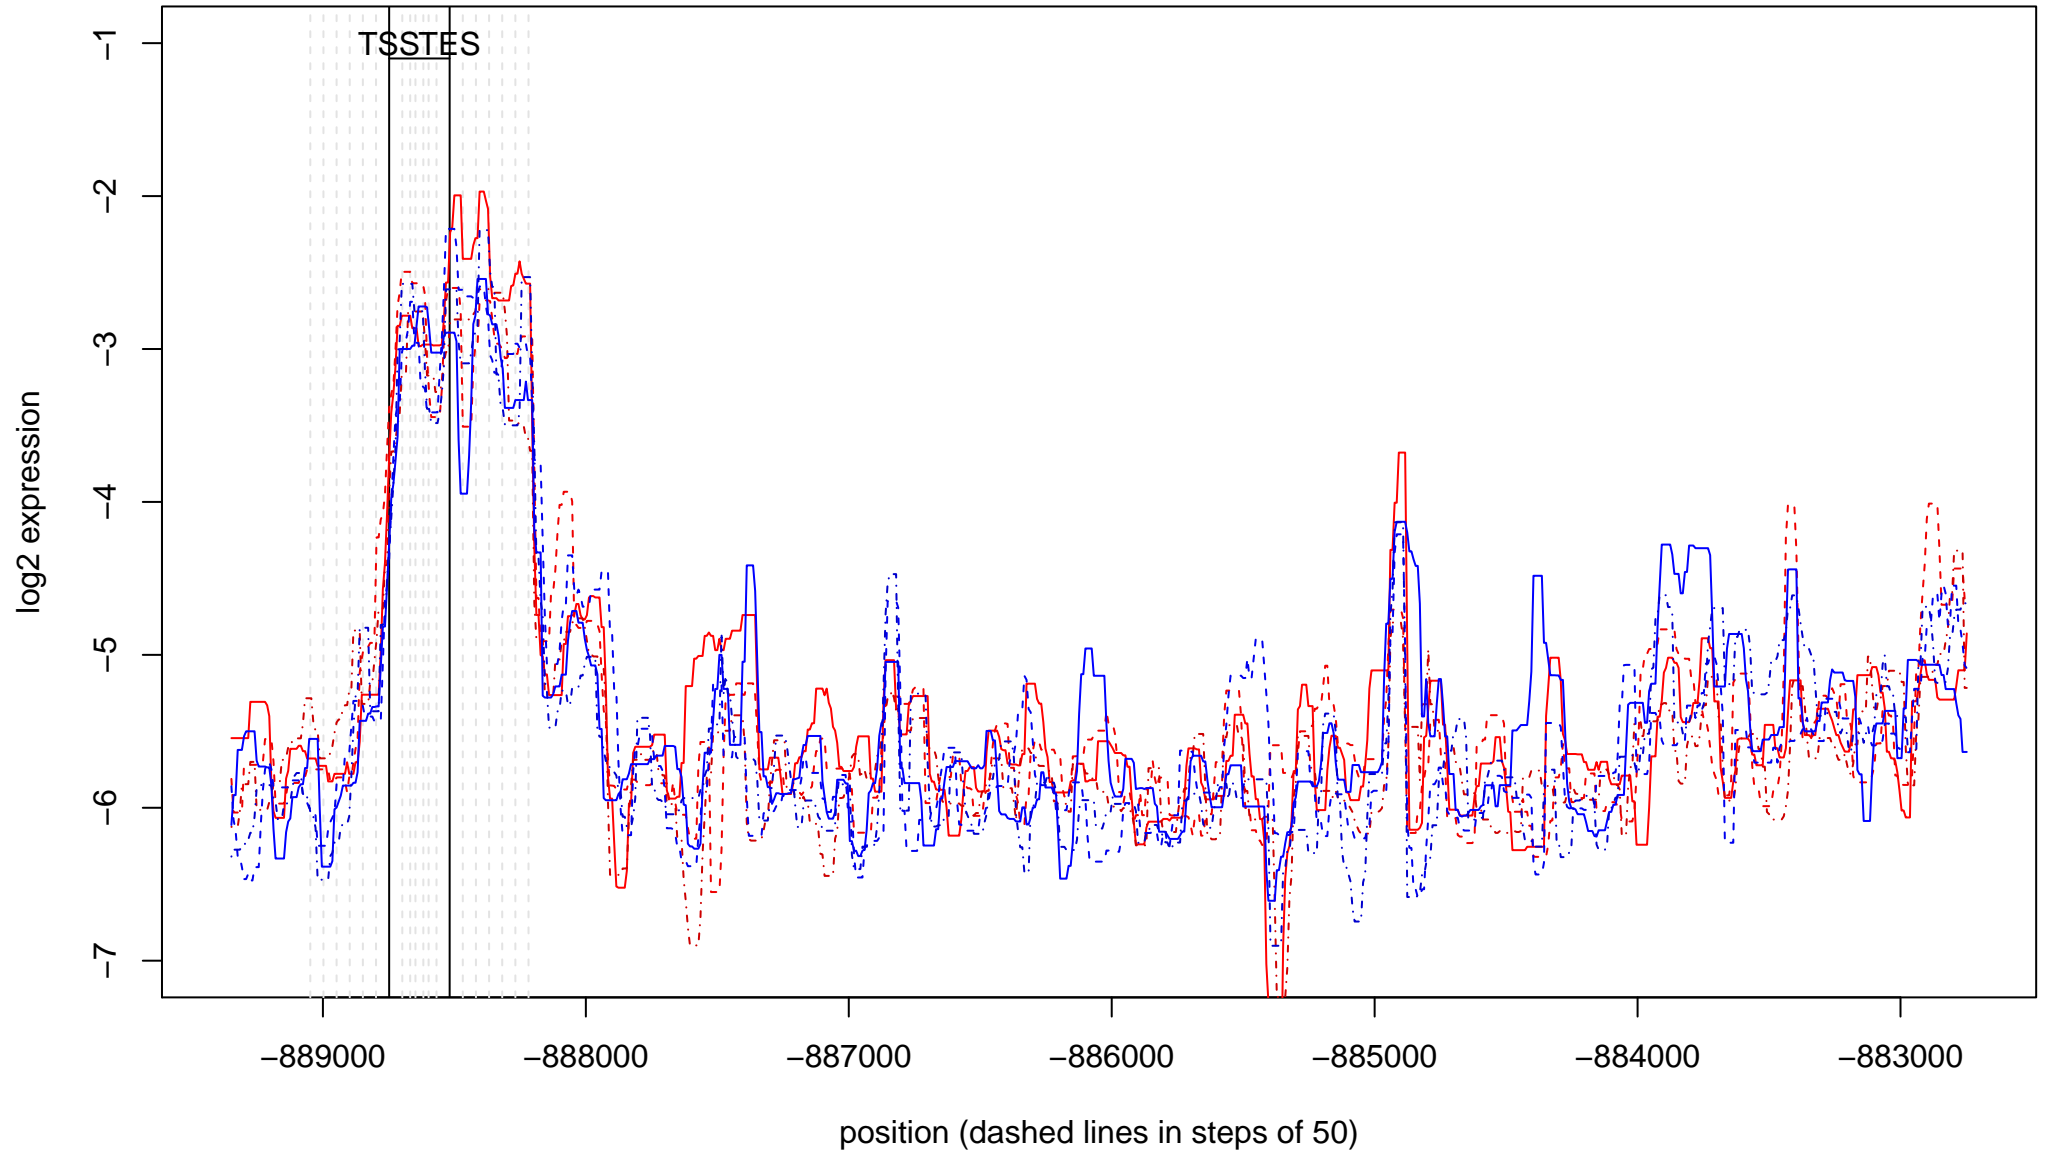

YOR304C-A (15 - : 888748 - 888518)