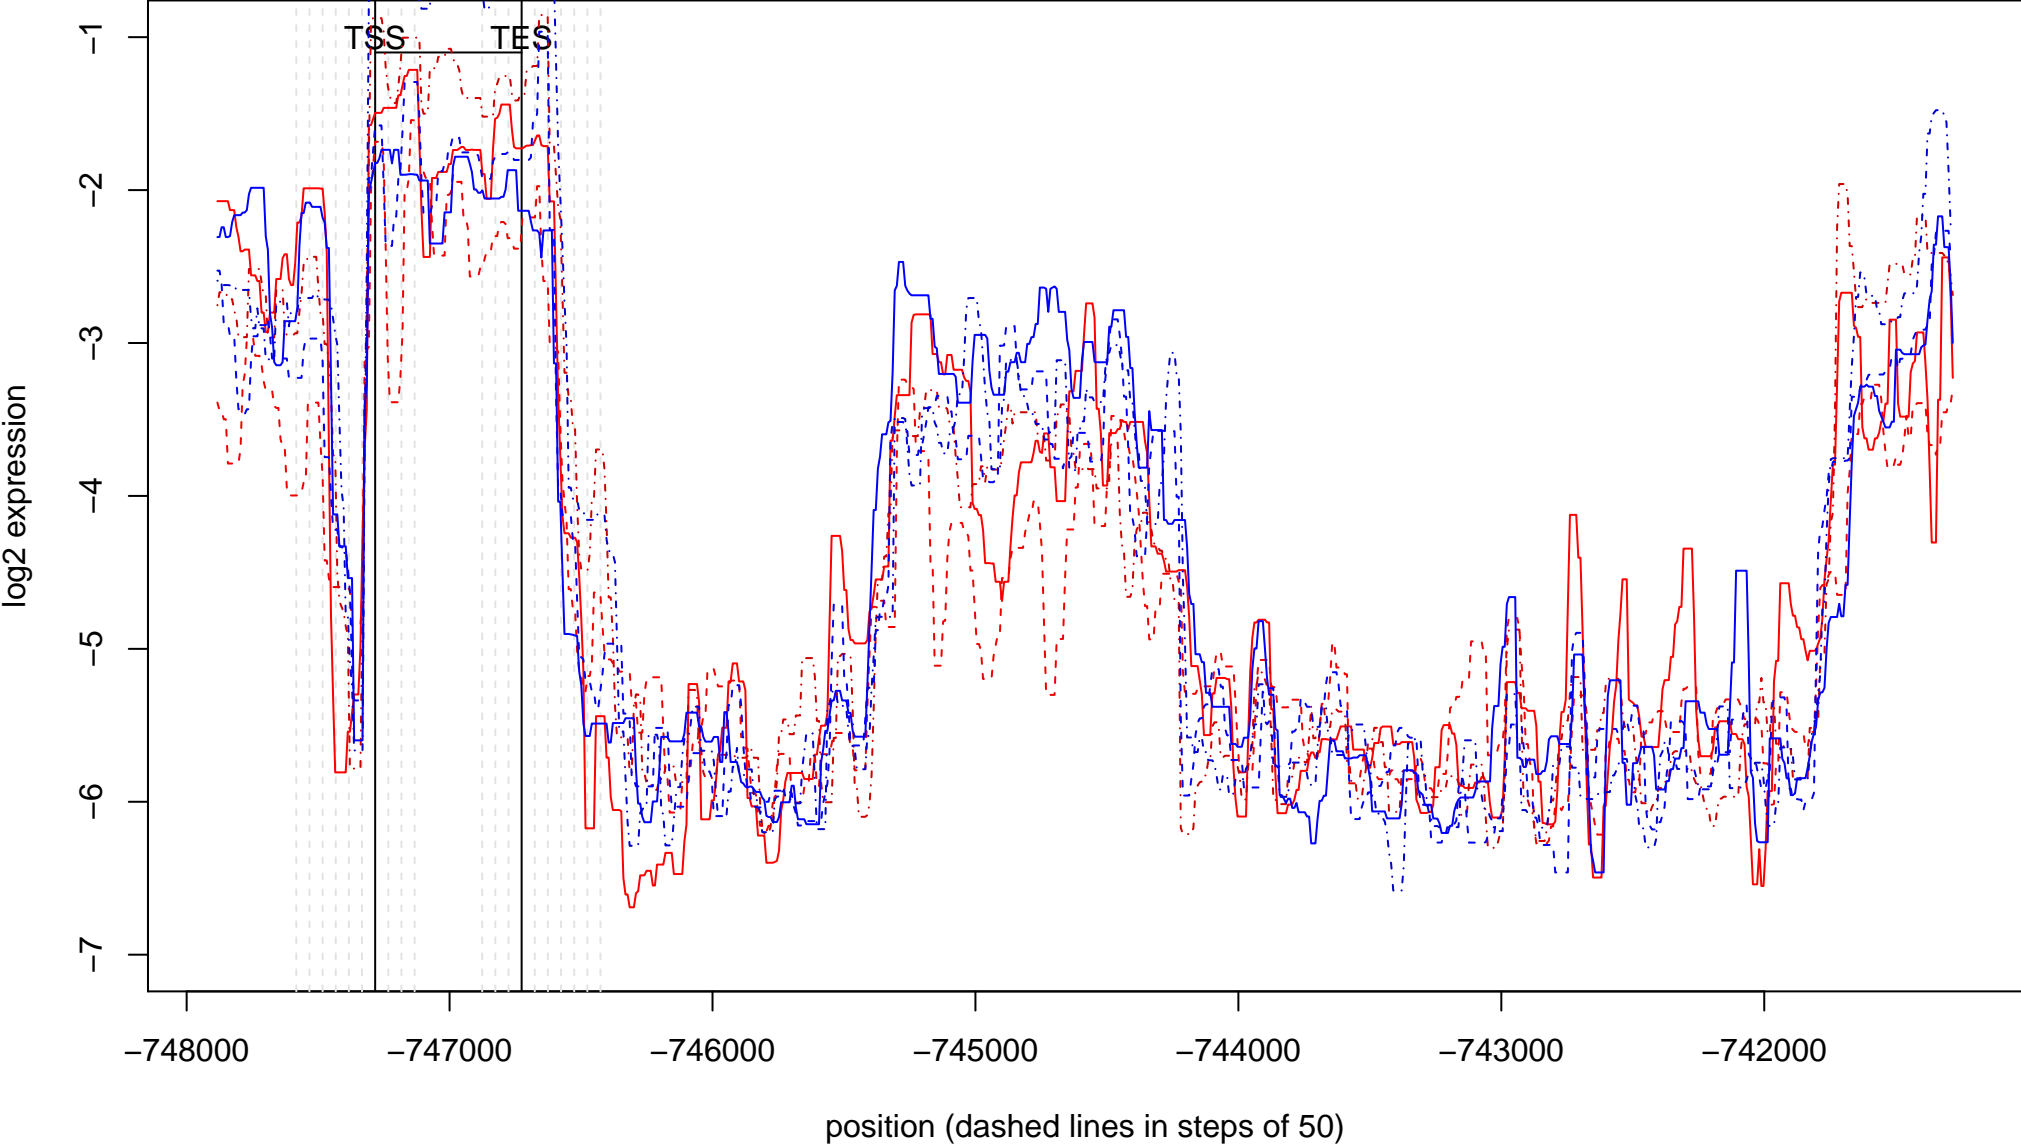

YOR215C (15 - : 747283 - 746726)