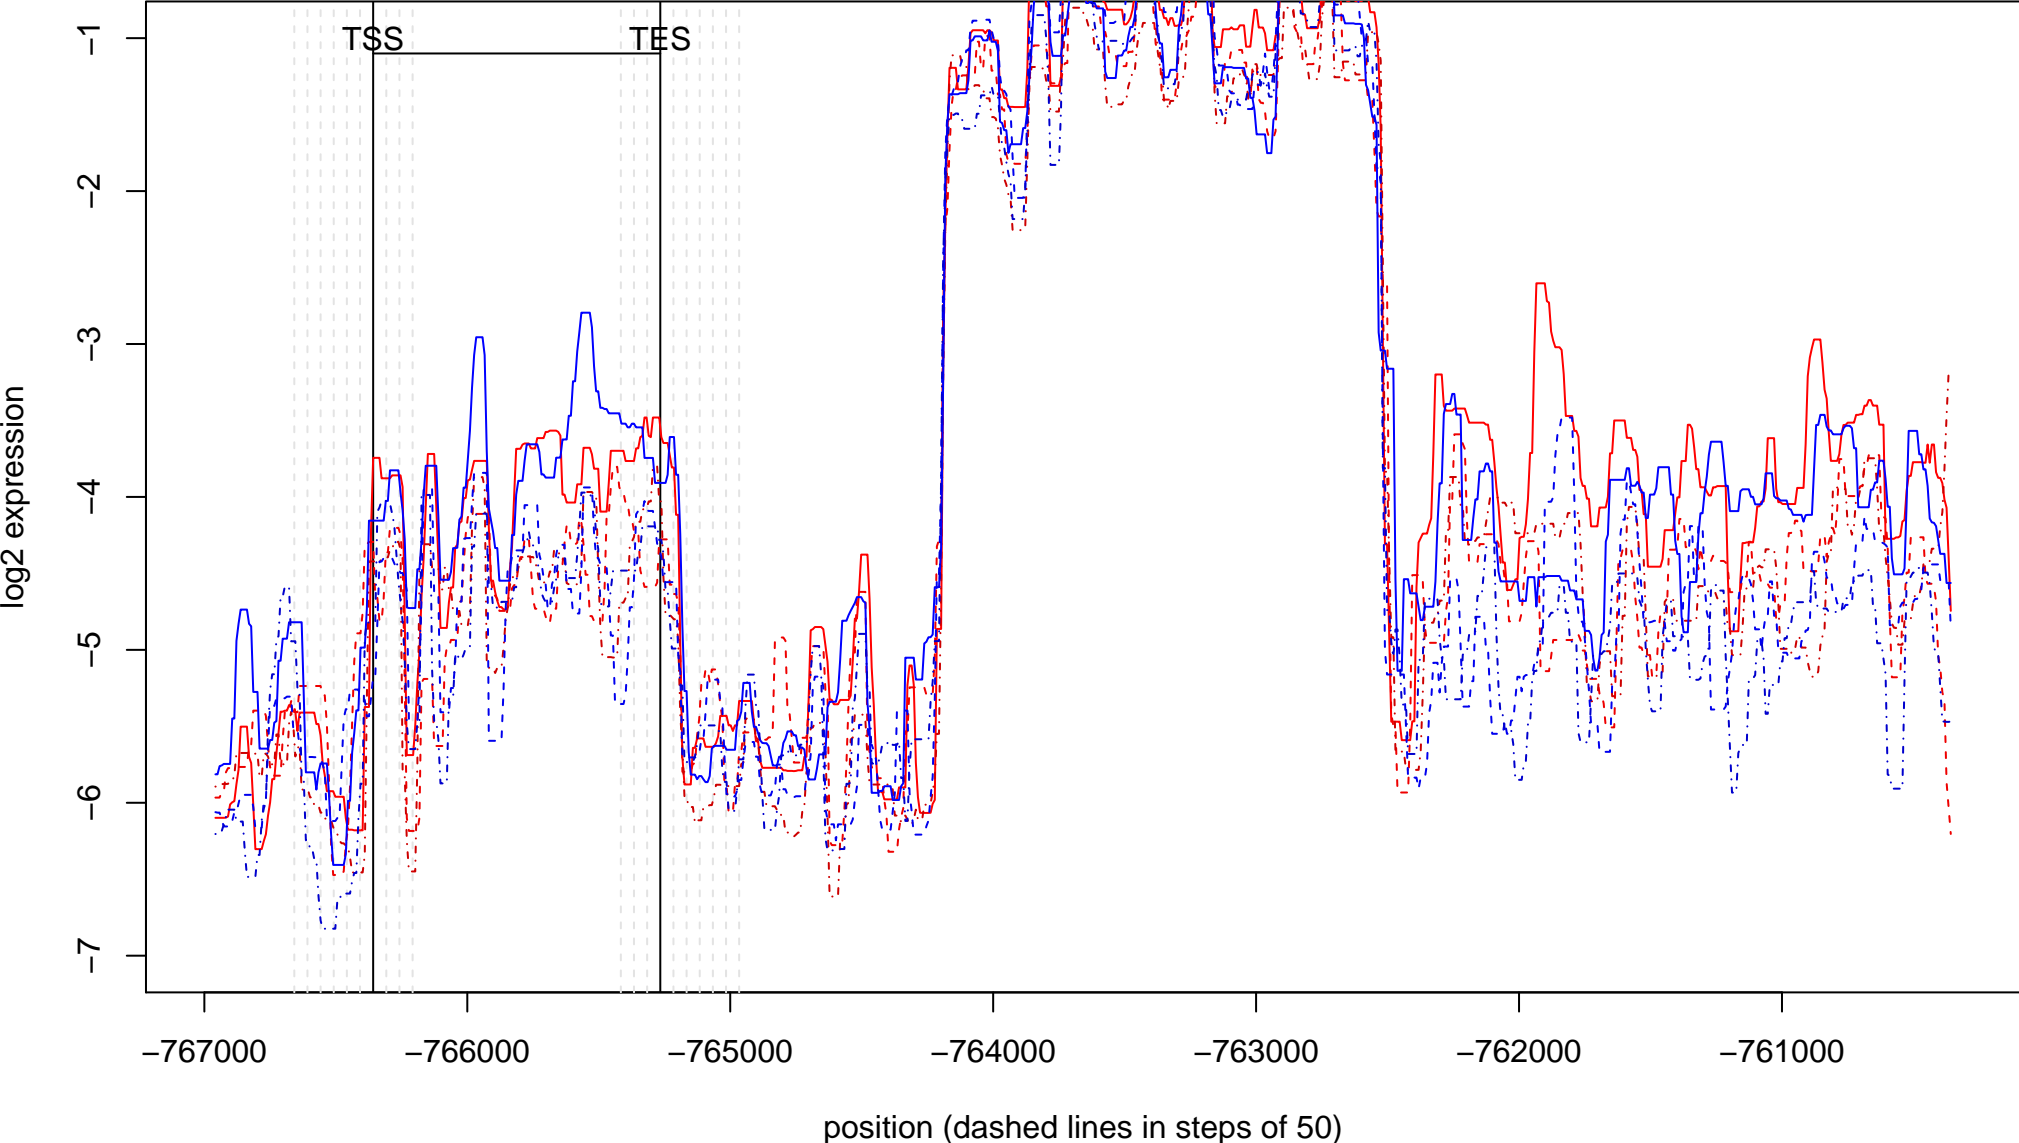

YLR316C (12 - : 766358 - 765266)