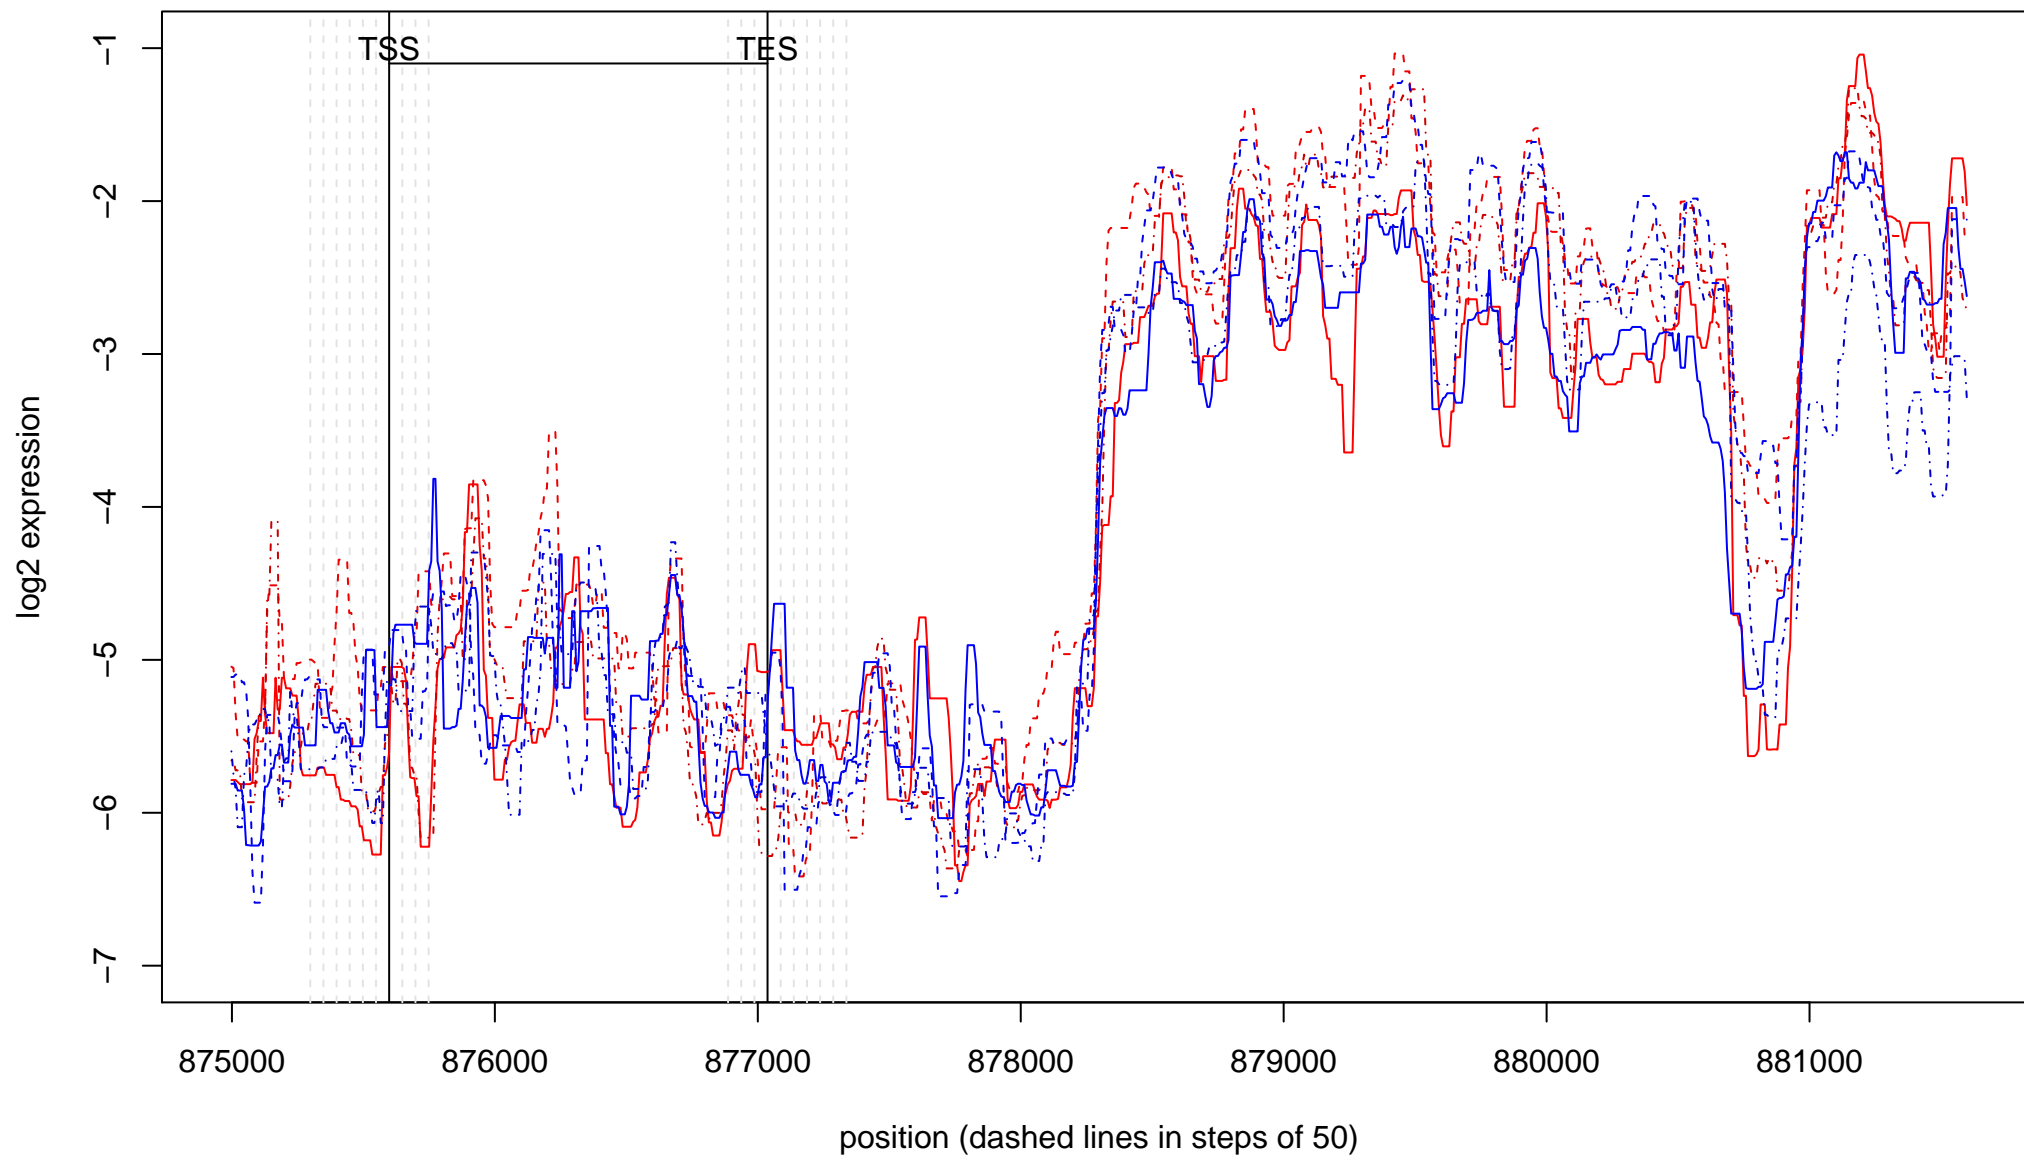

YOR298W (15 + : 875598 – 877037)