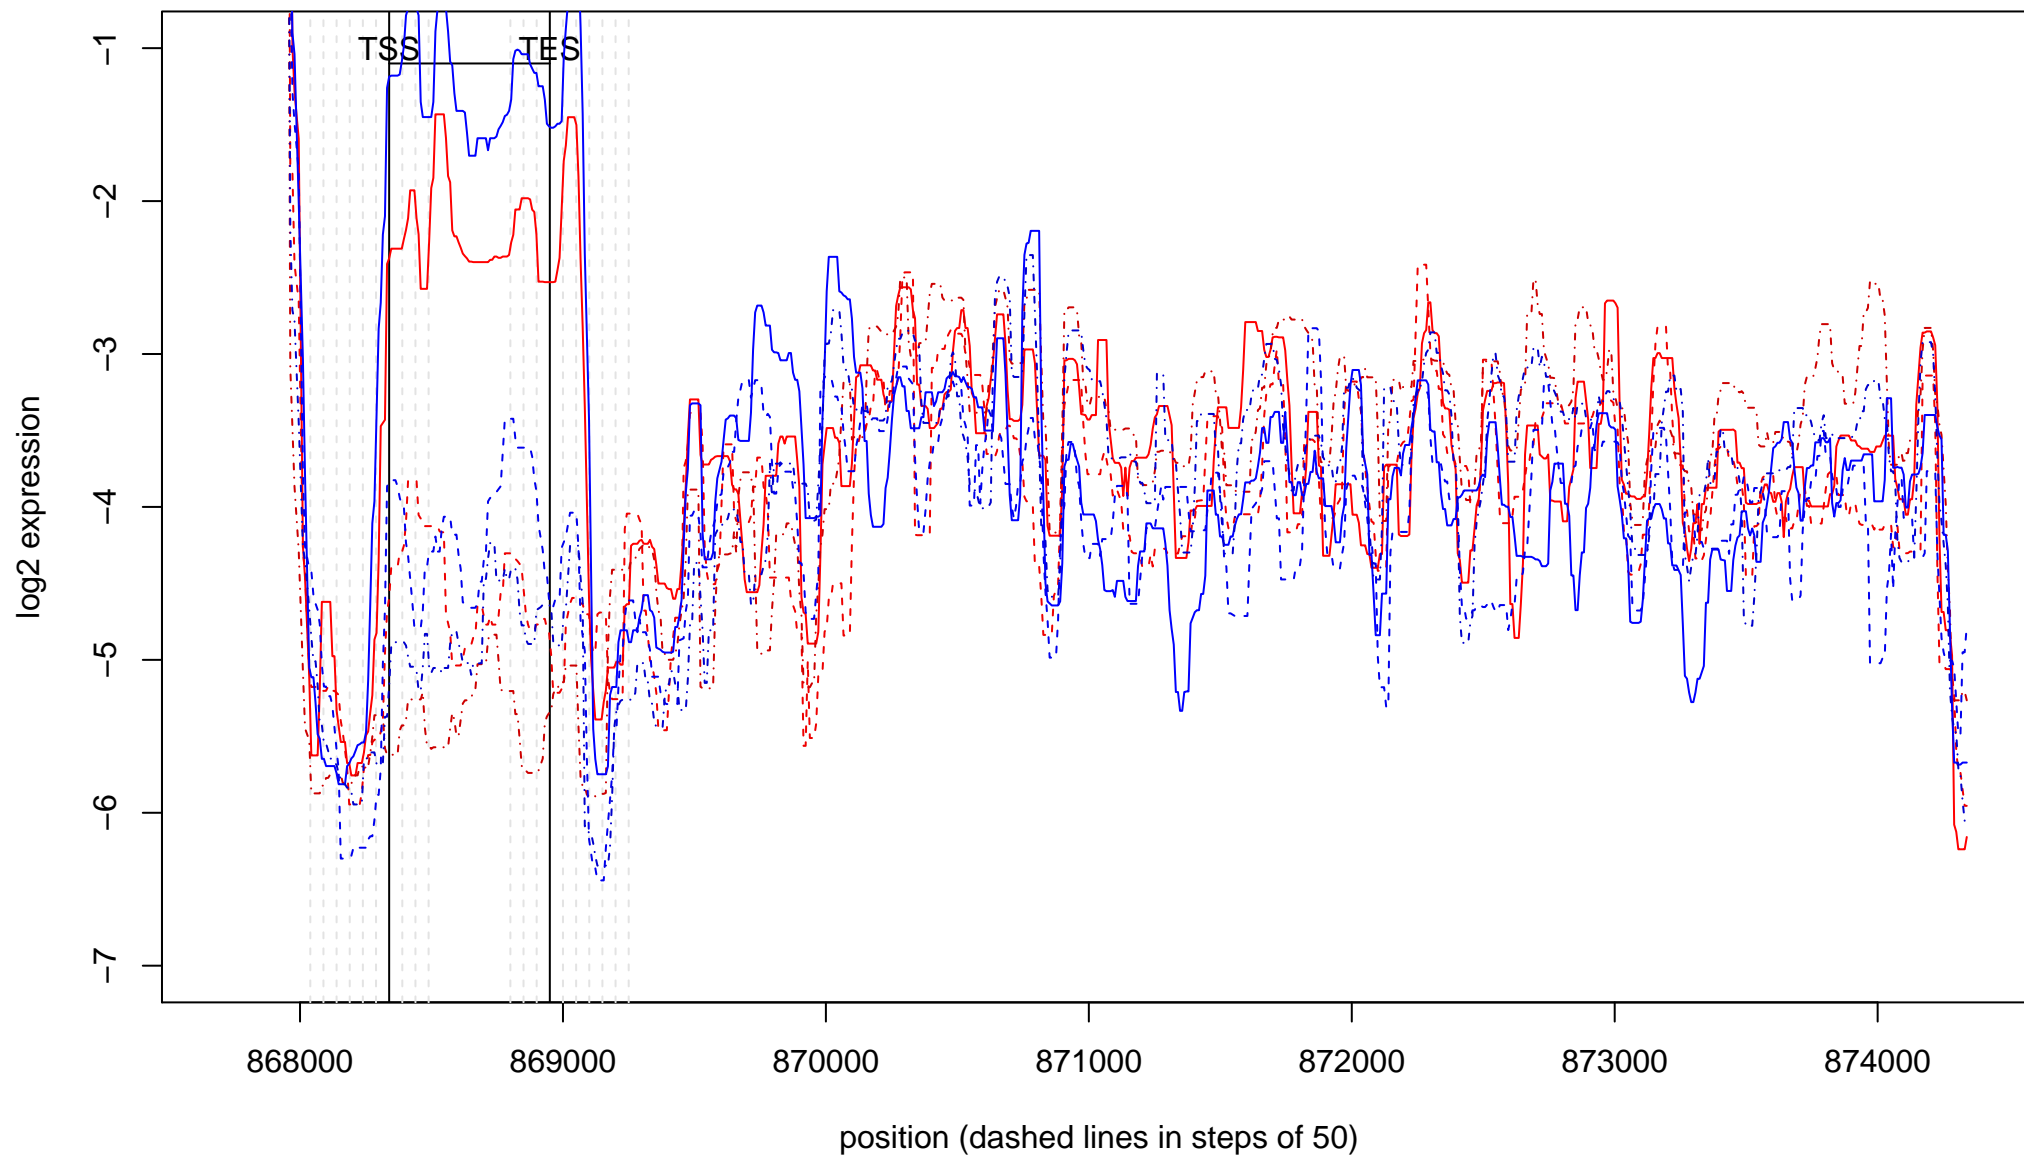

YOR291W (15 + : 861174 – 86592)

YOR292C (15 - : 866581 - 865652)

YOR293W (15 + : 867097 - 867851)

YOR293C-A (15 - : 868146 - 867997)

YOR294W (15 + : 868339 – 868950)

YOR295W (15 + : 869207 - 869893)

YOR296W (15 + : 870201 – 874070)