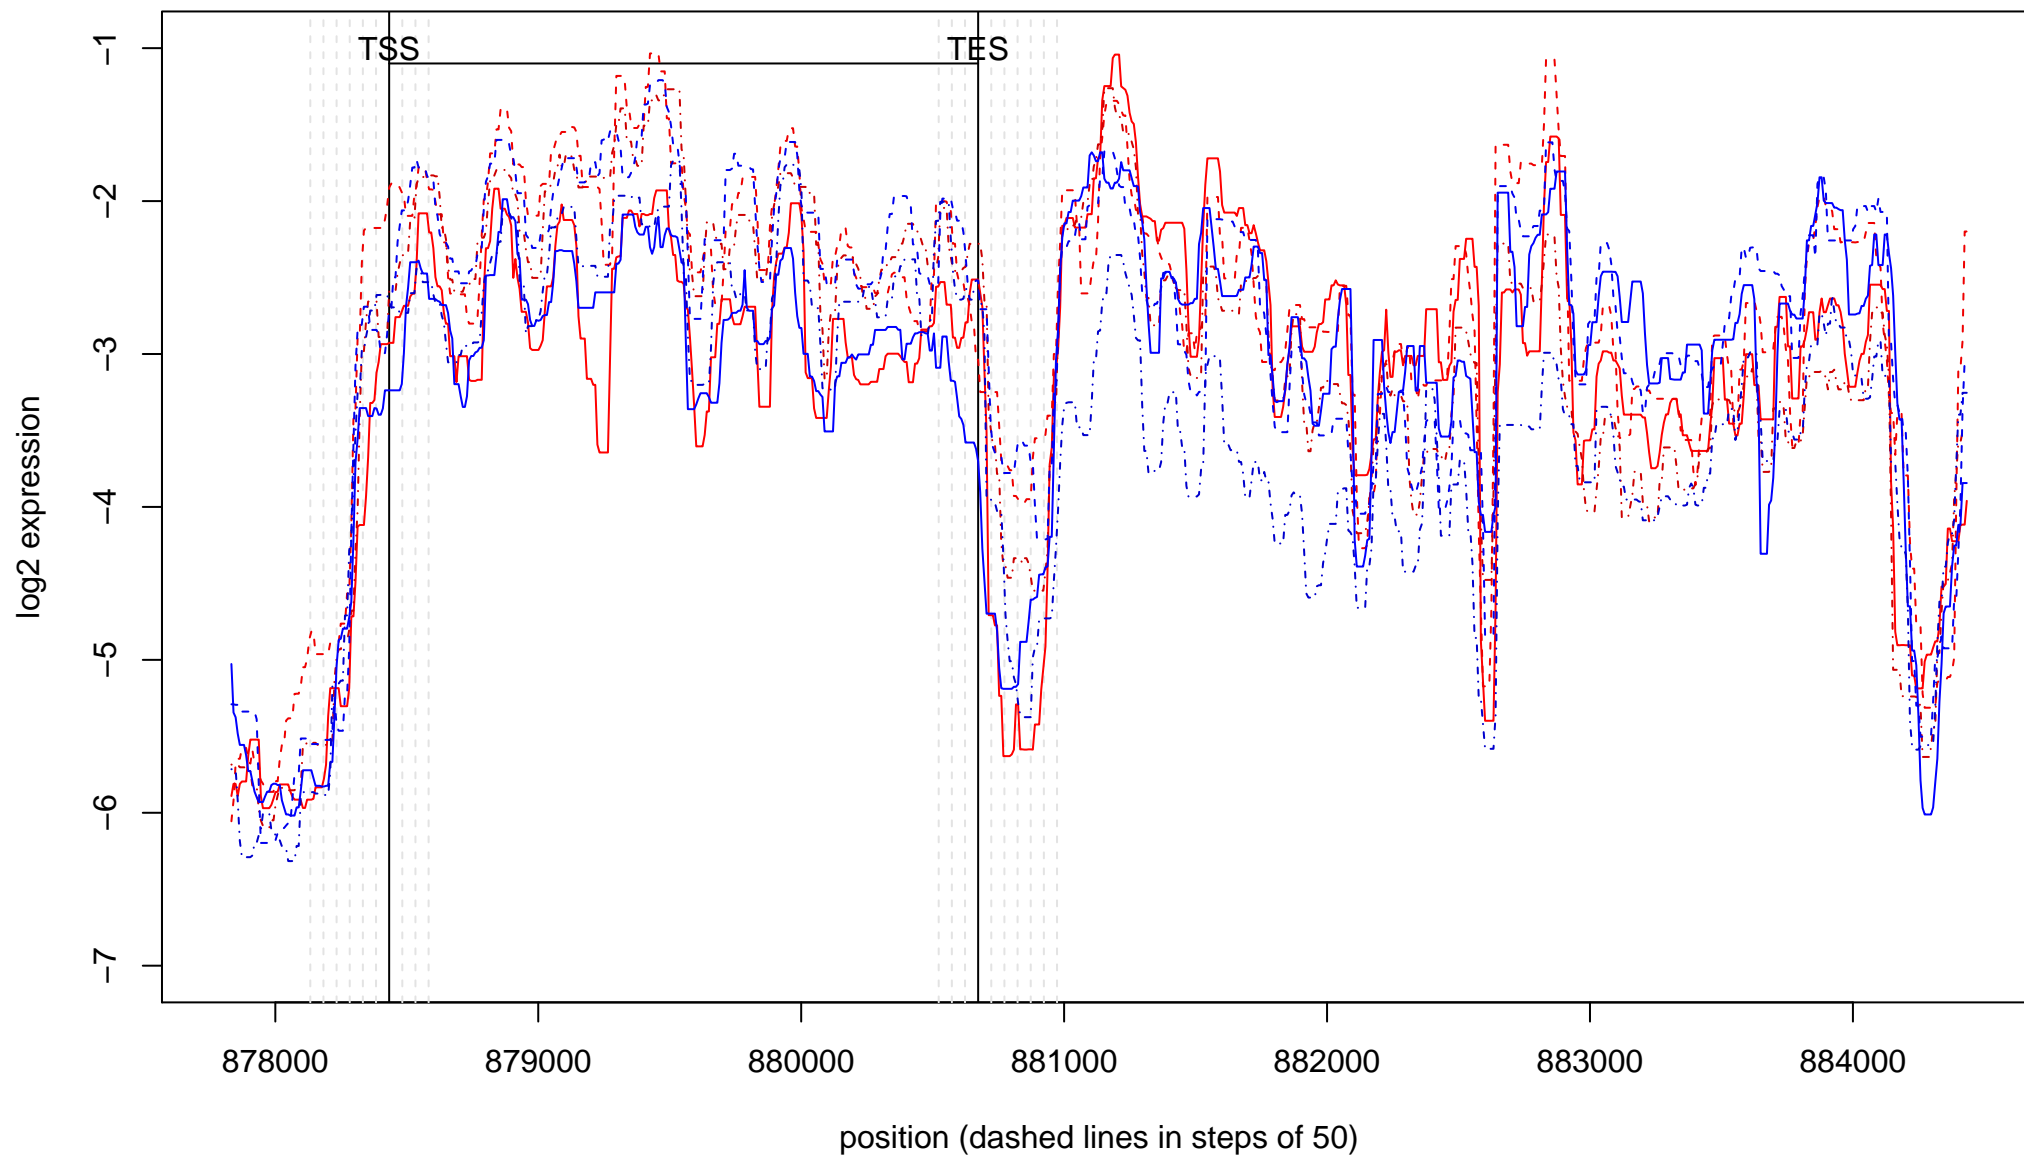

YOR297C (15 - : 875320 - 874742)

YOR298W (15 + : 875598 – 877037)

YOR298C-A (15 - : 877684 - 877229)

YOR299W (15 + : 878433 – 880673)

YOR301W (15 + : 880963 – 882270)

YOR302W (15 + : 882763 – 882840)

YOR303W (15 + : 882897 – 884132)