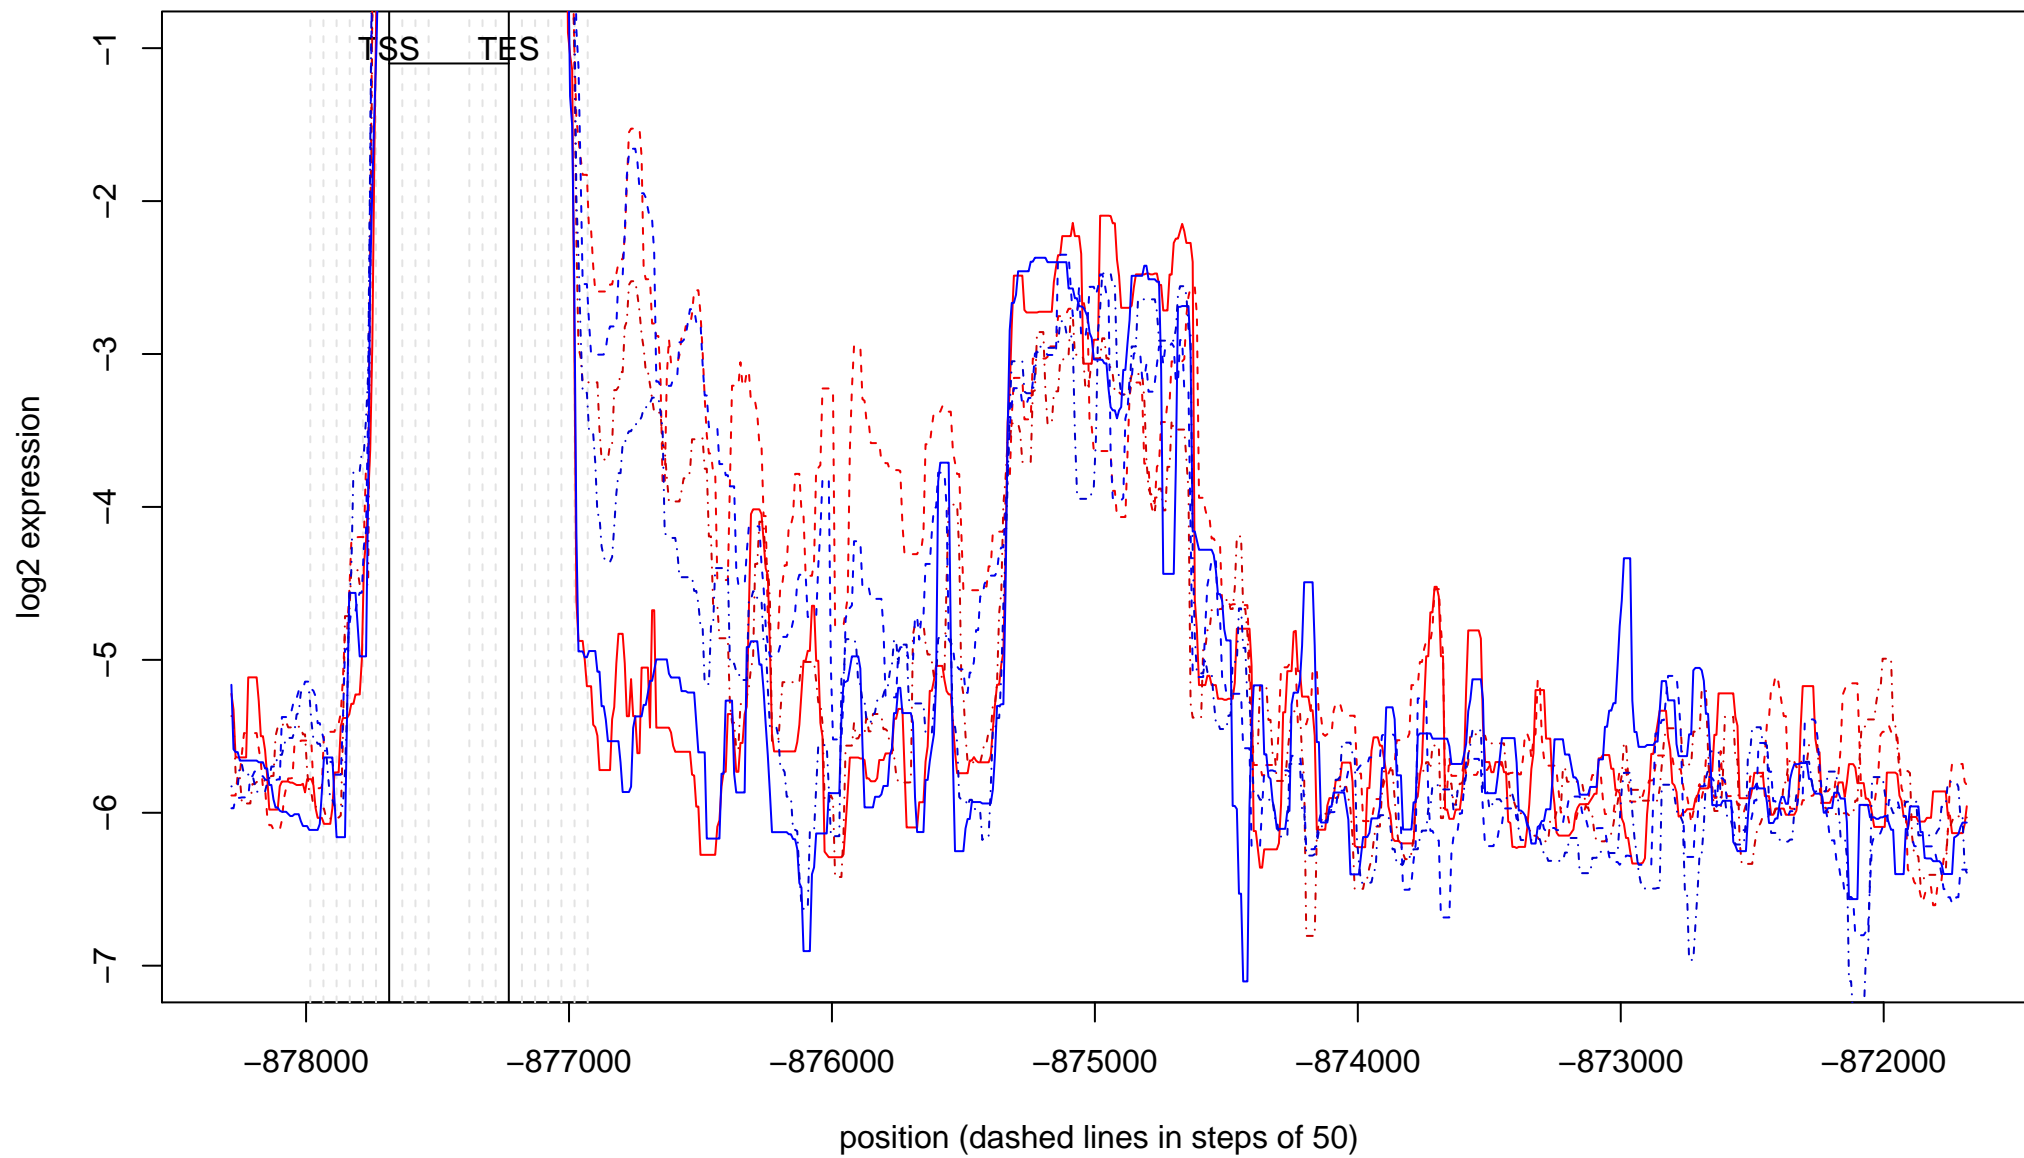

YOR298C-A (15 - : 877684 - 877229)