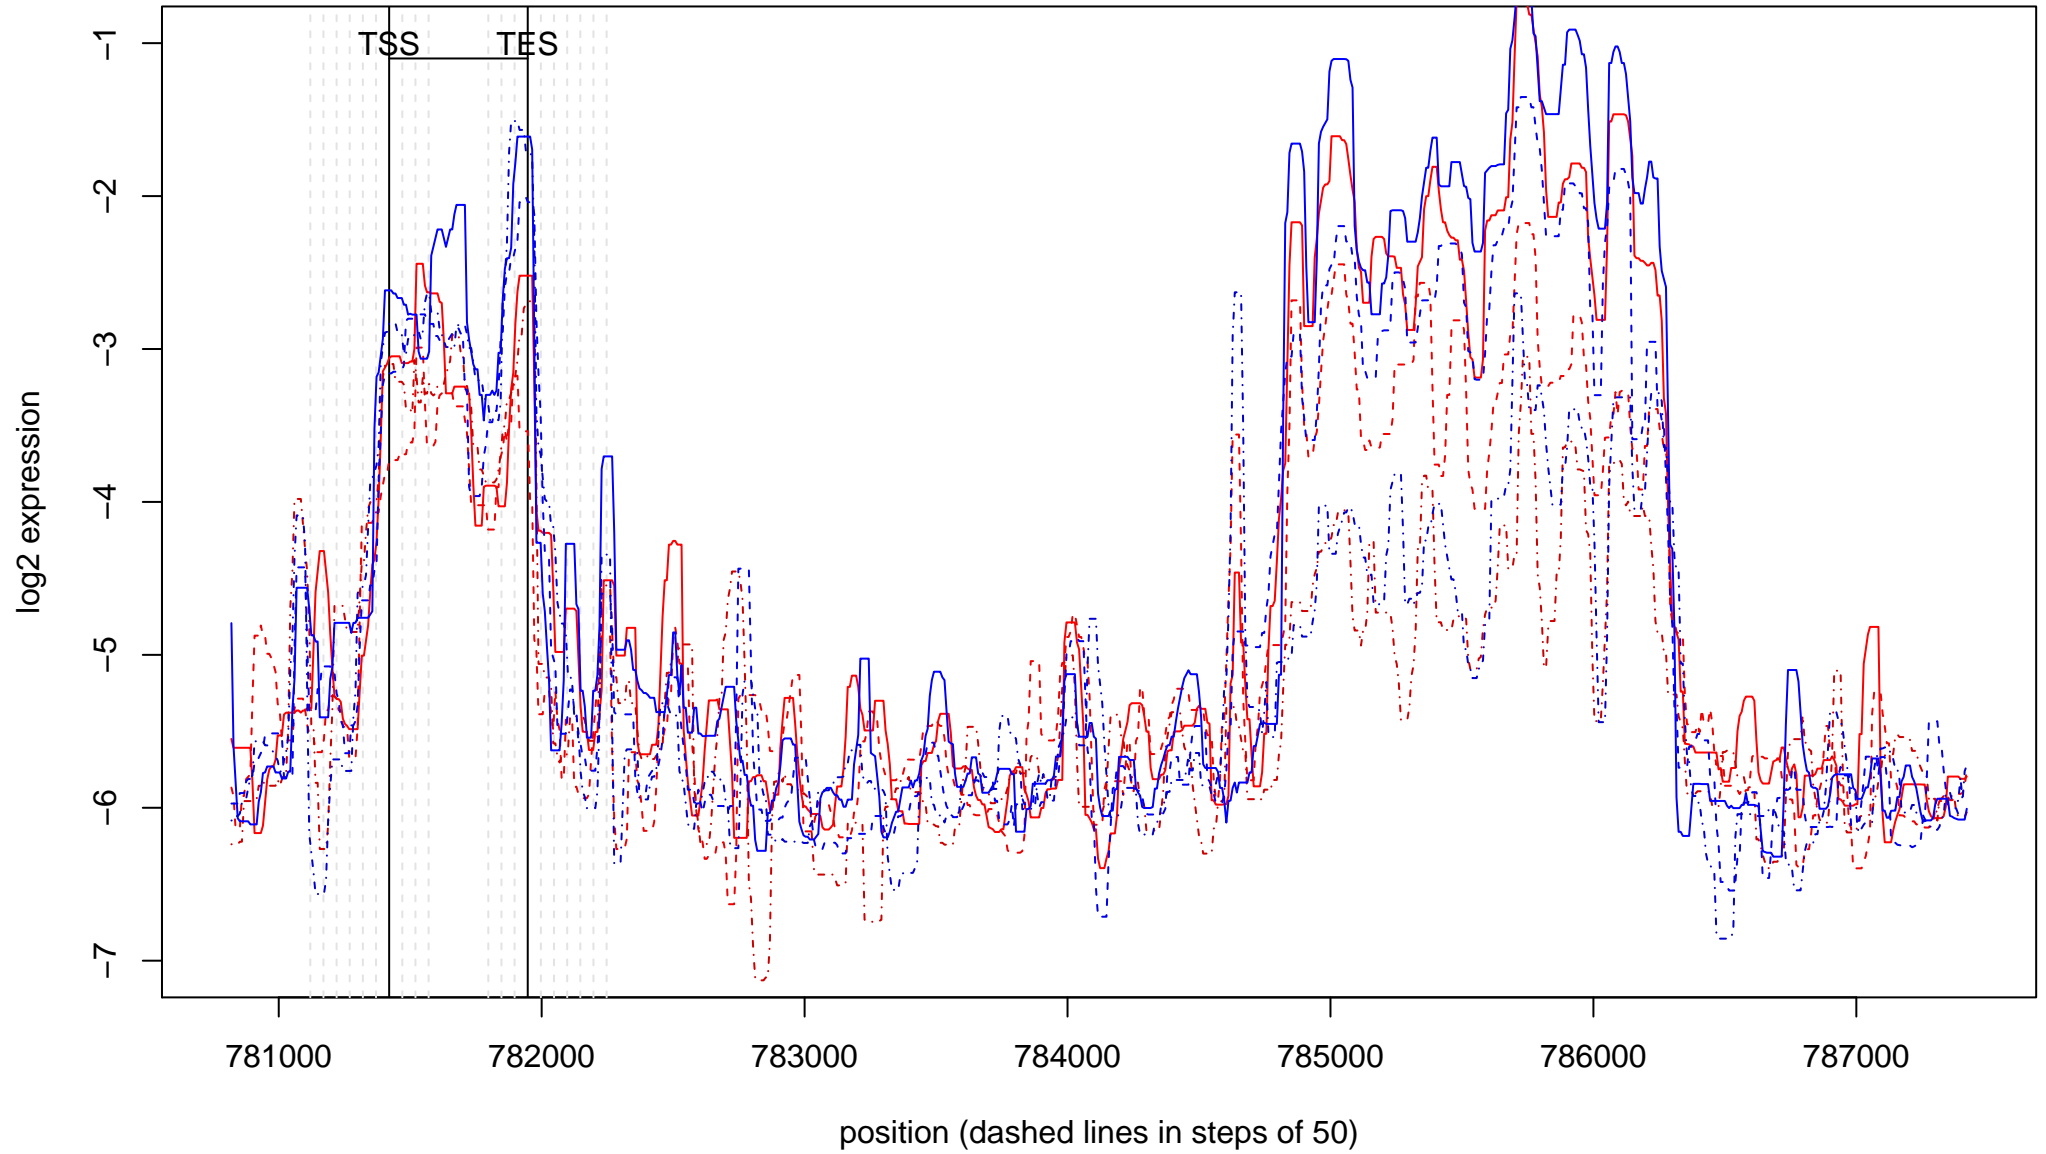

YDR163W (4 + : 781420 – 781947)