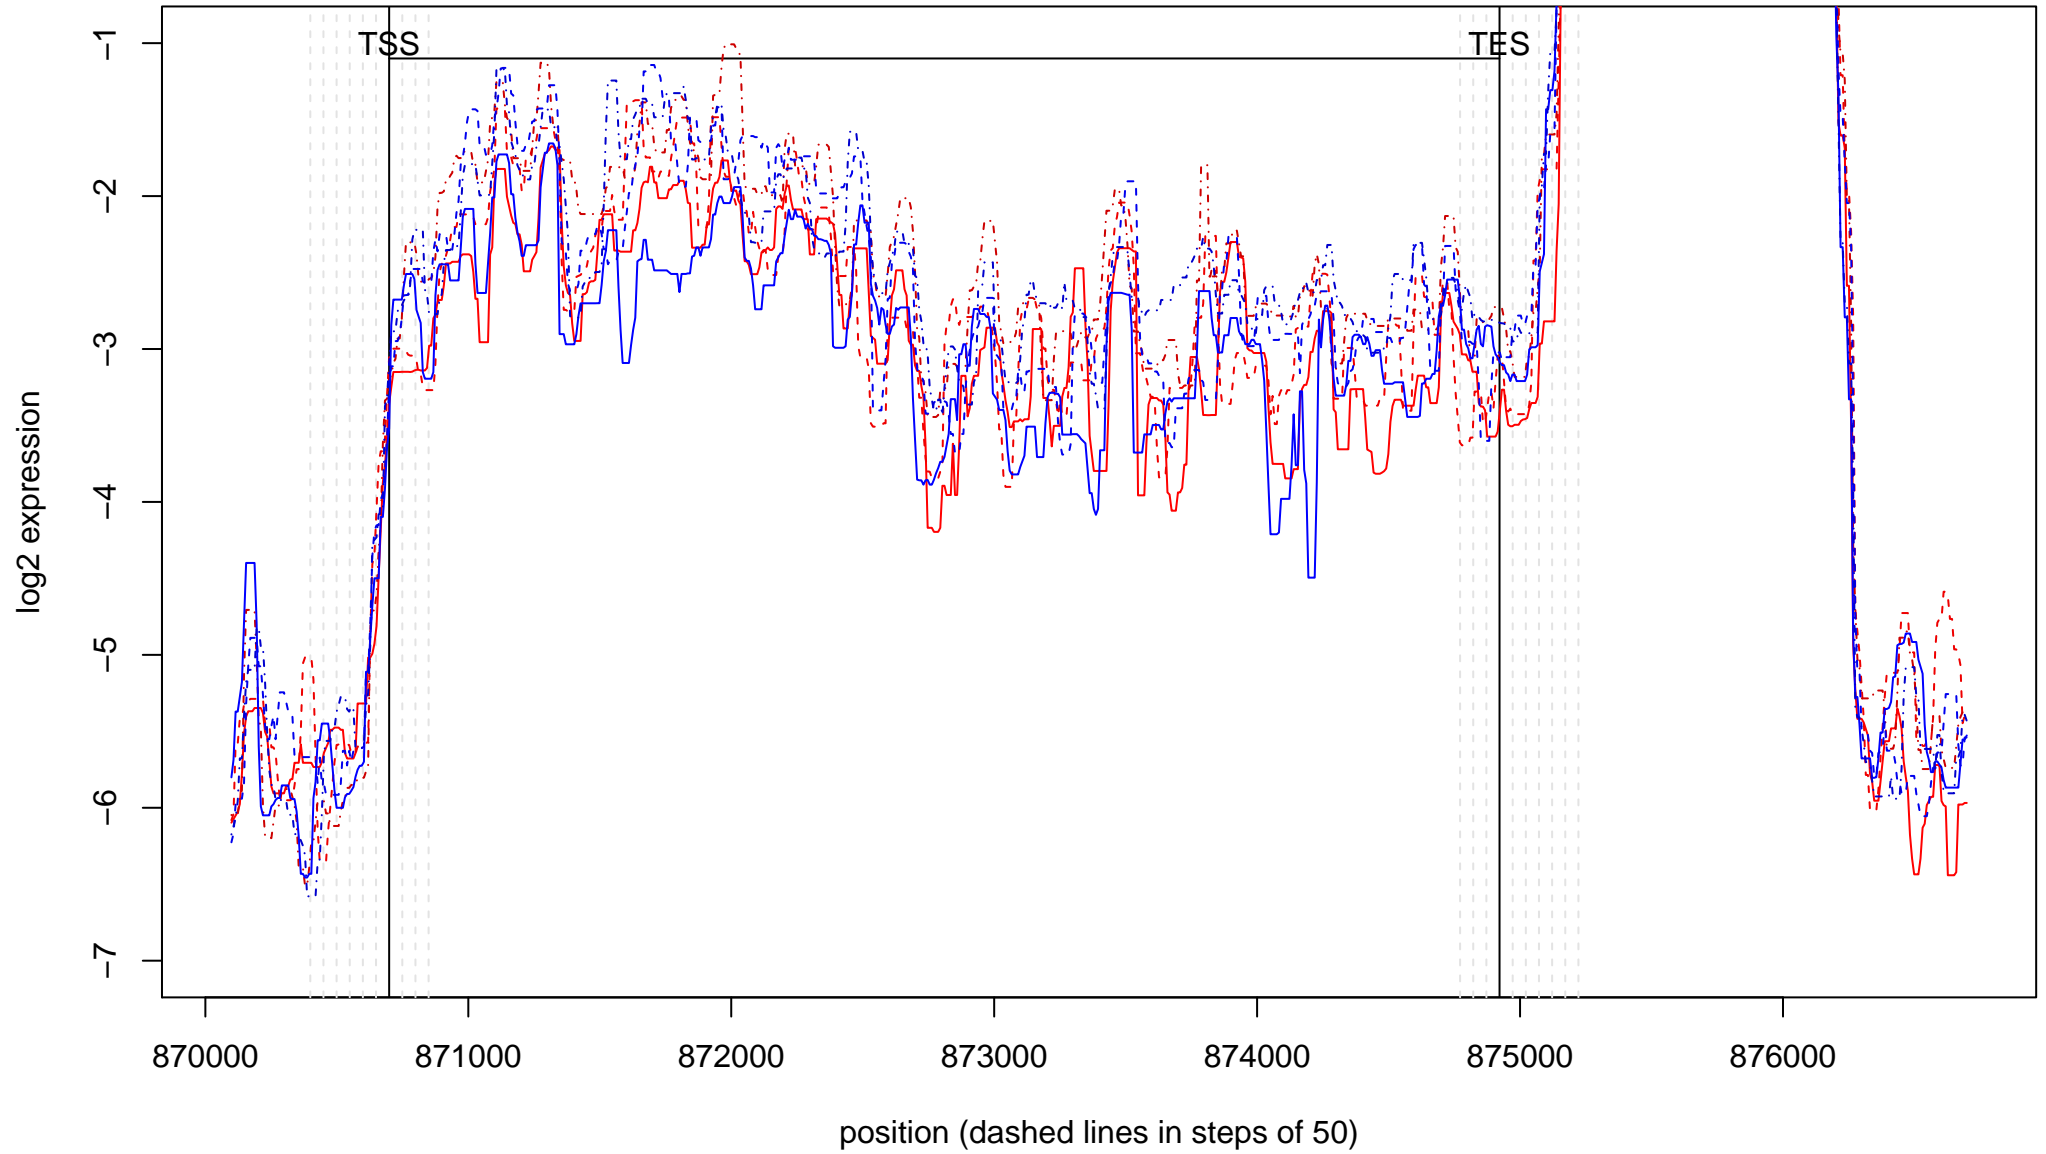

YPR160W (16 + : 861302 – 864010)

YPR161C (16 - : 866418 - 864445)

YPR162C (16 - : 868300 - 866711)

YPR163C (16 - : 869951 - 868641)

YPR164W (16 + : 870699 – 874922)

YPR165W (16 + : 875364 – 875993)

YPR166C (16 - : 876625 - 876278)