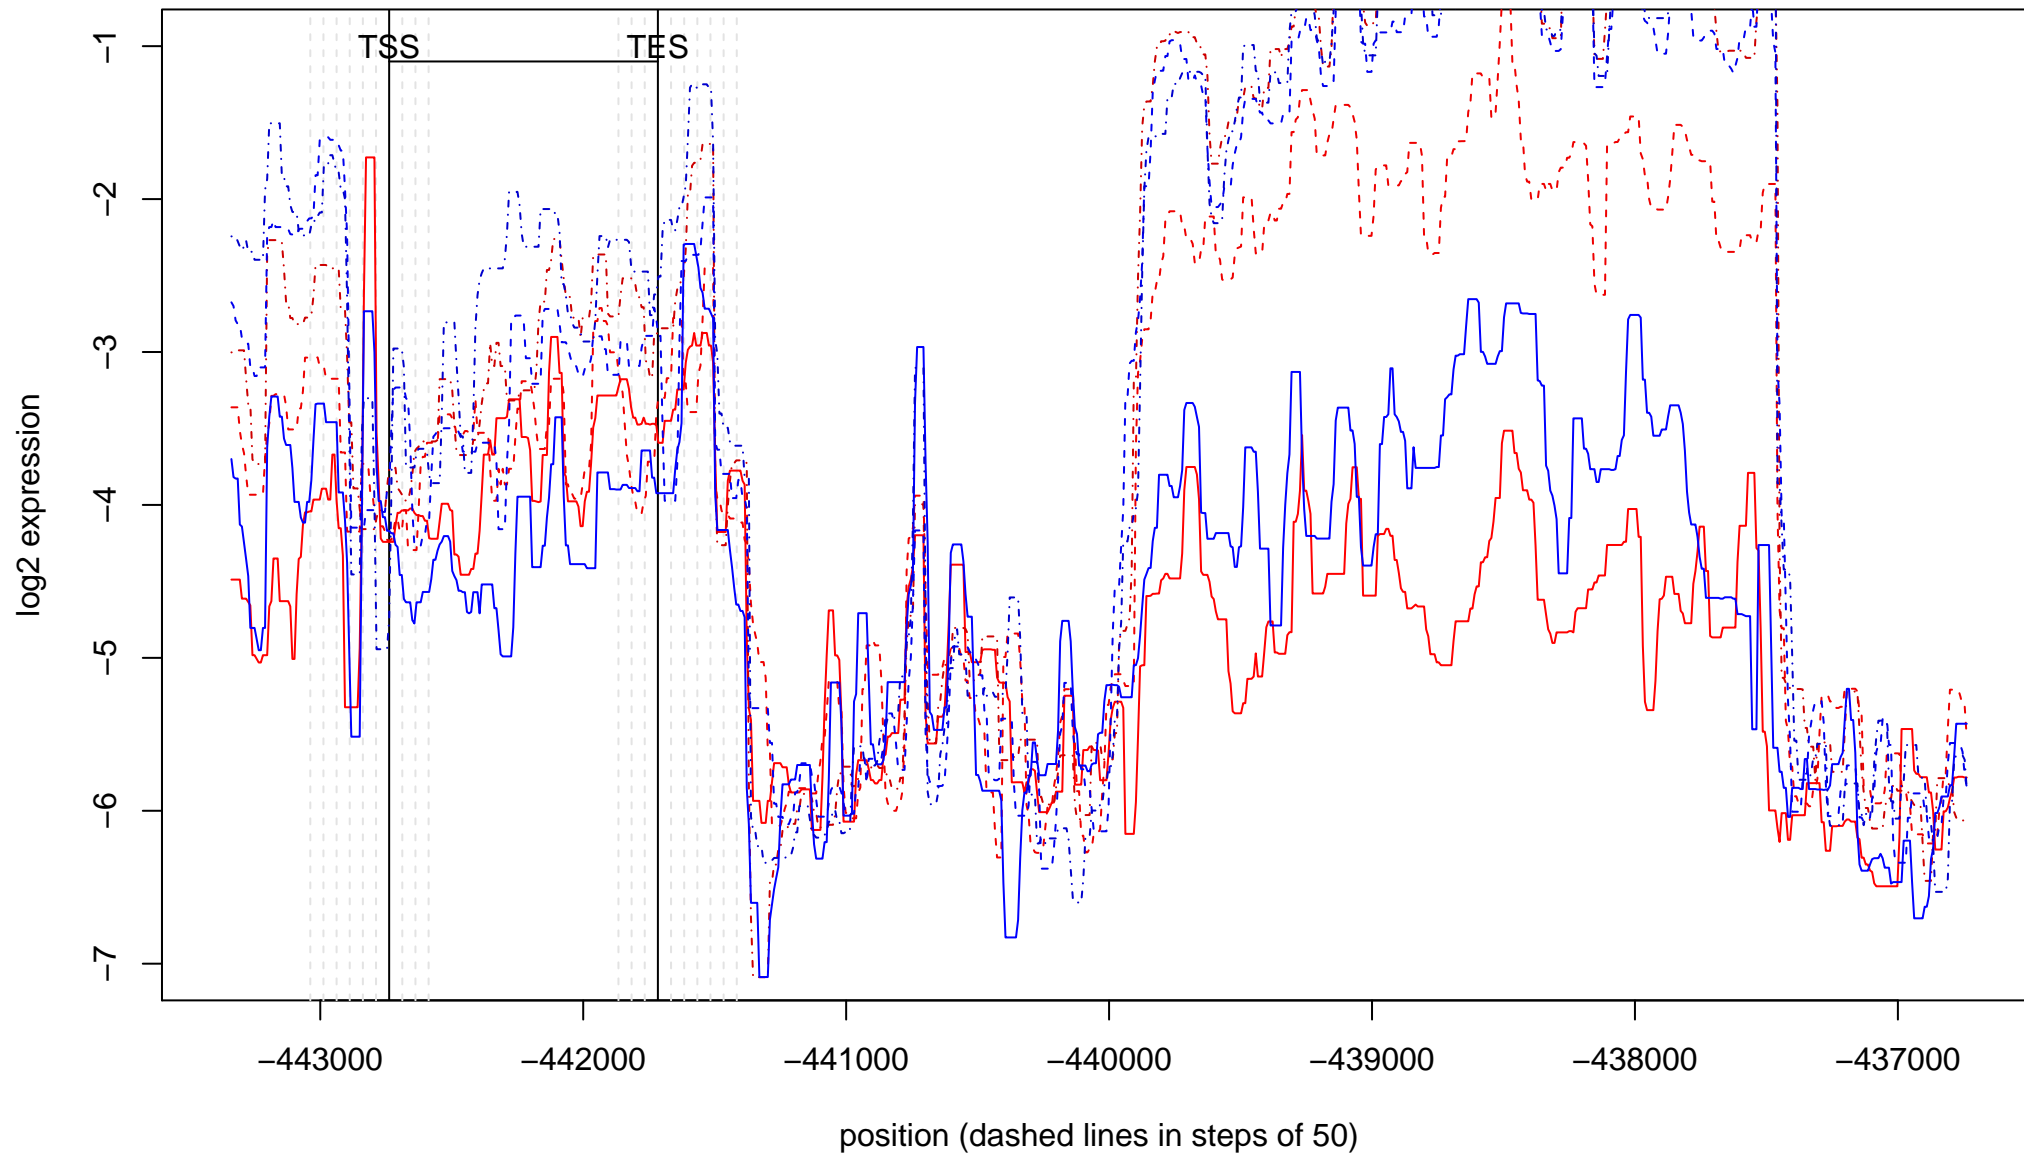

YLR151C (12 - : 442738 - 441716)