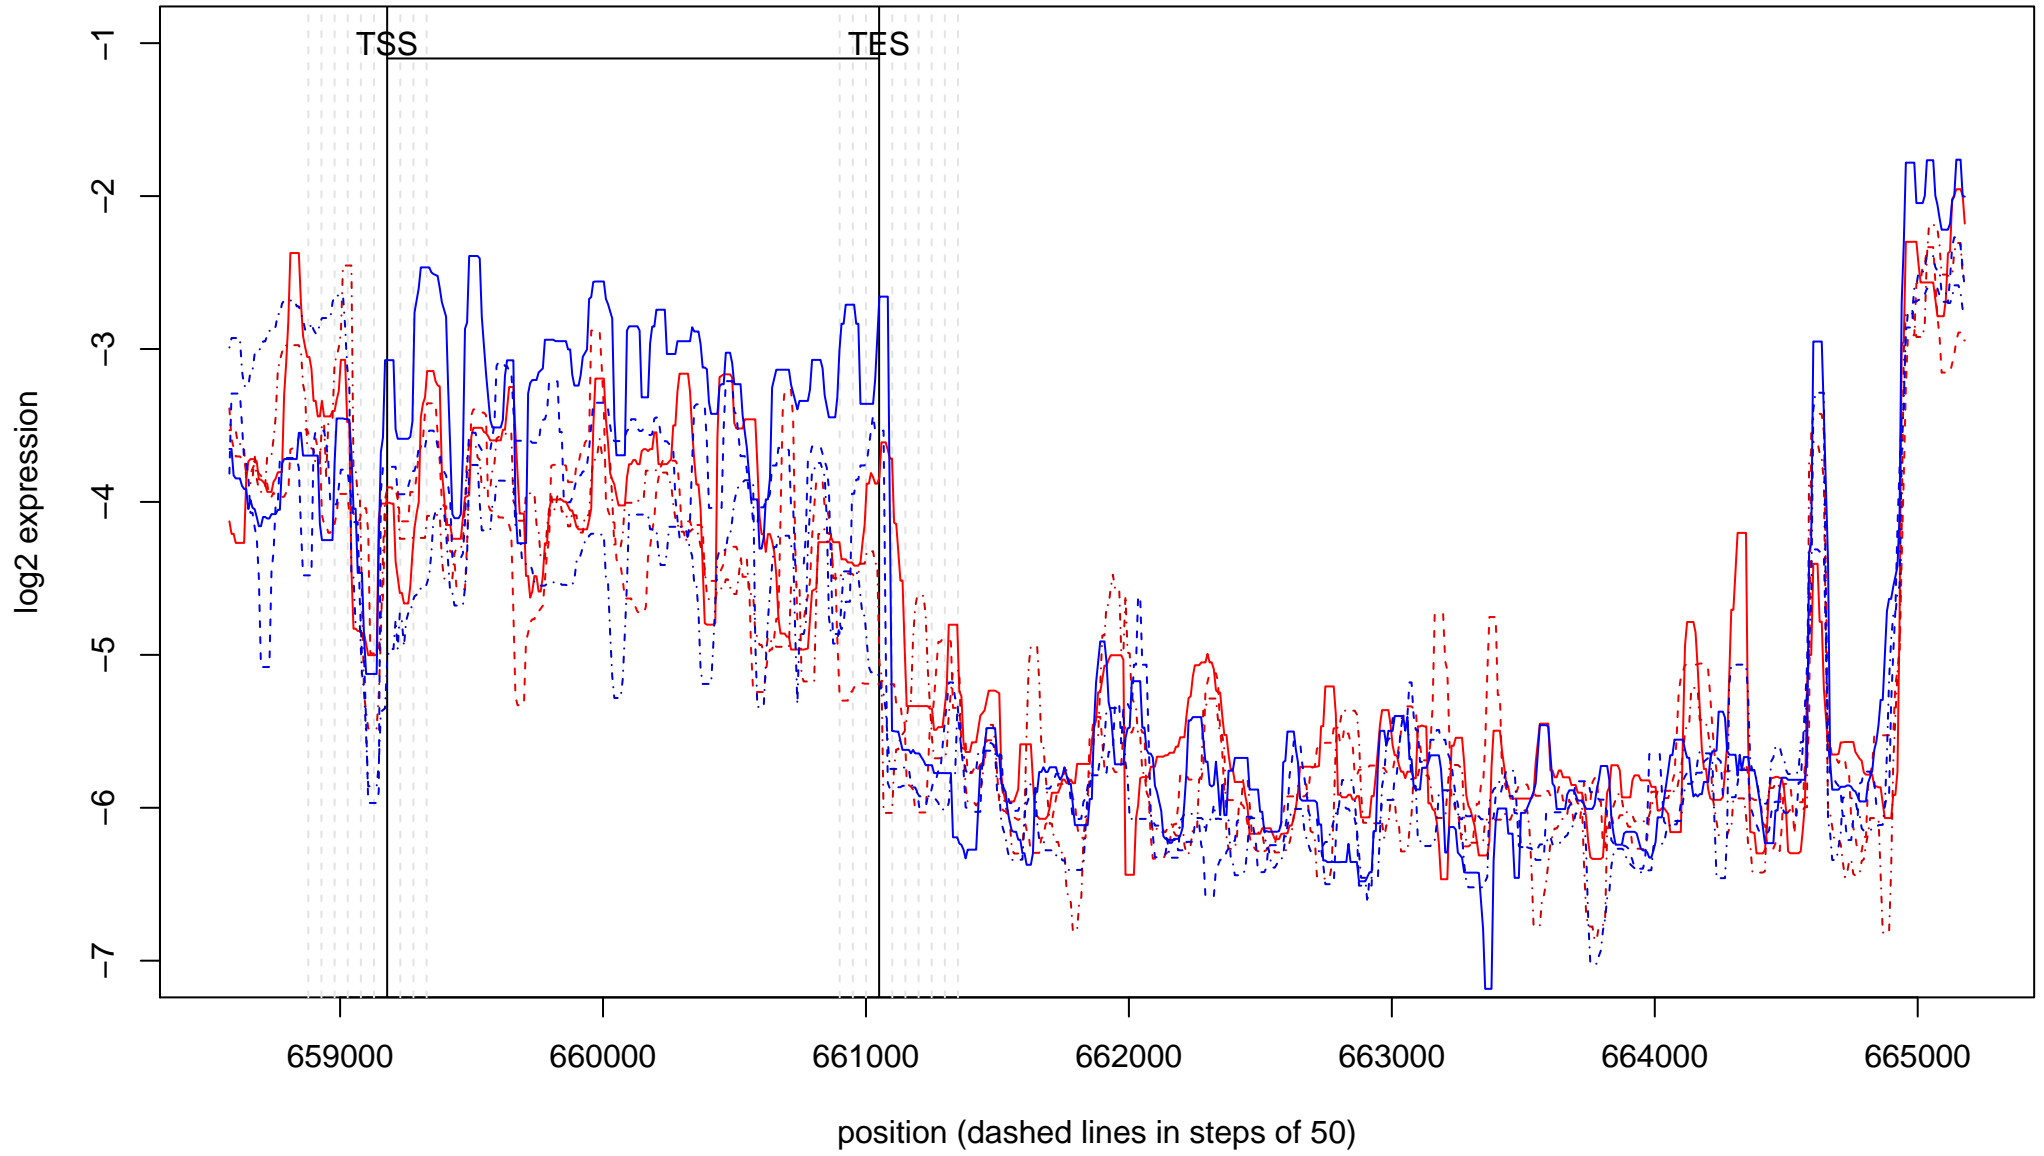

YPR041W (16 + : 648701 – 649918)

YPR042C (16 - : 653659 - 650432)

YPR043W (16 + : 654163 – 654844)

YPR045C (16 - : 656549 - 655137)

YPR046W (16 + : 656796 – 657341)

YPR047W (16 + : 657526 – 658935)

YPR048W (16 + : 659179 – 661050)