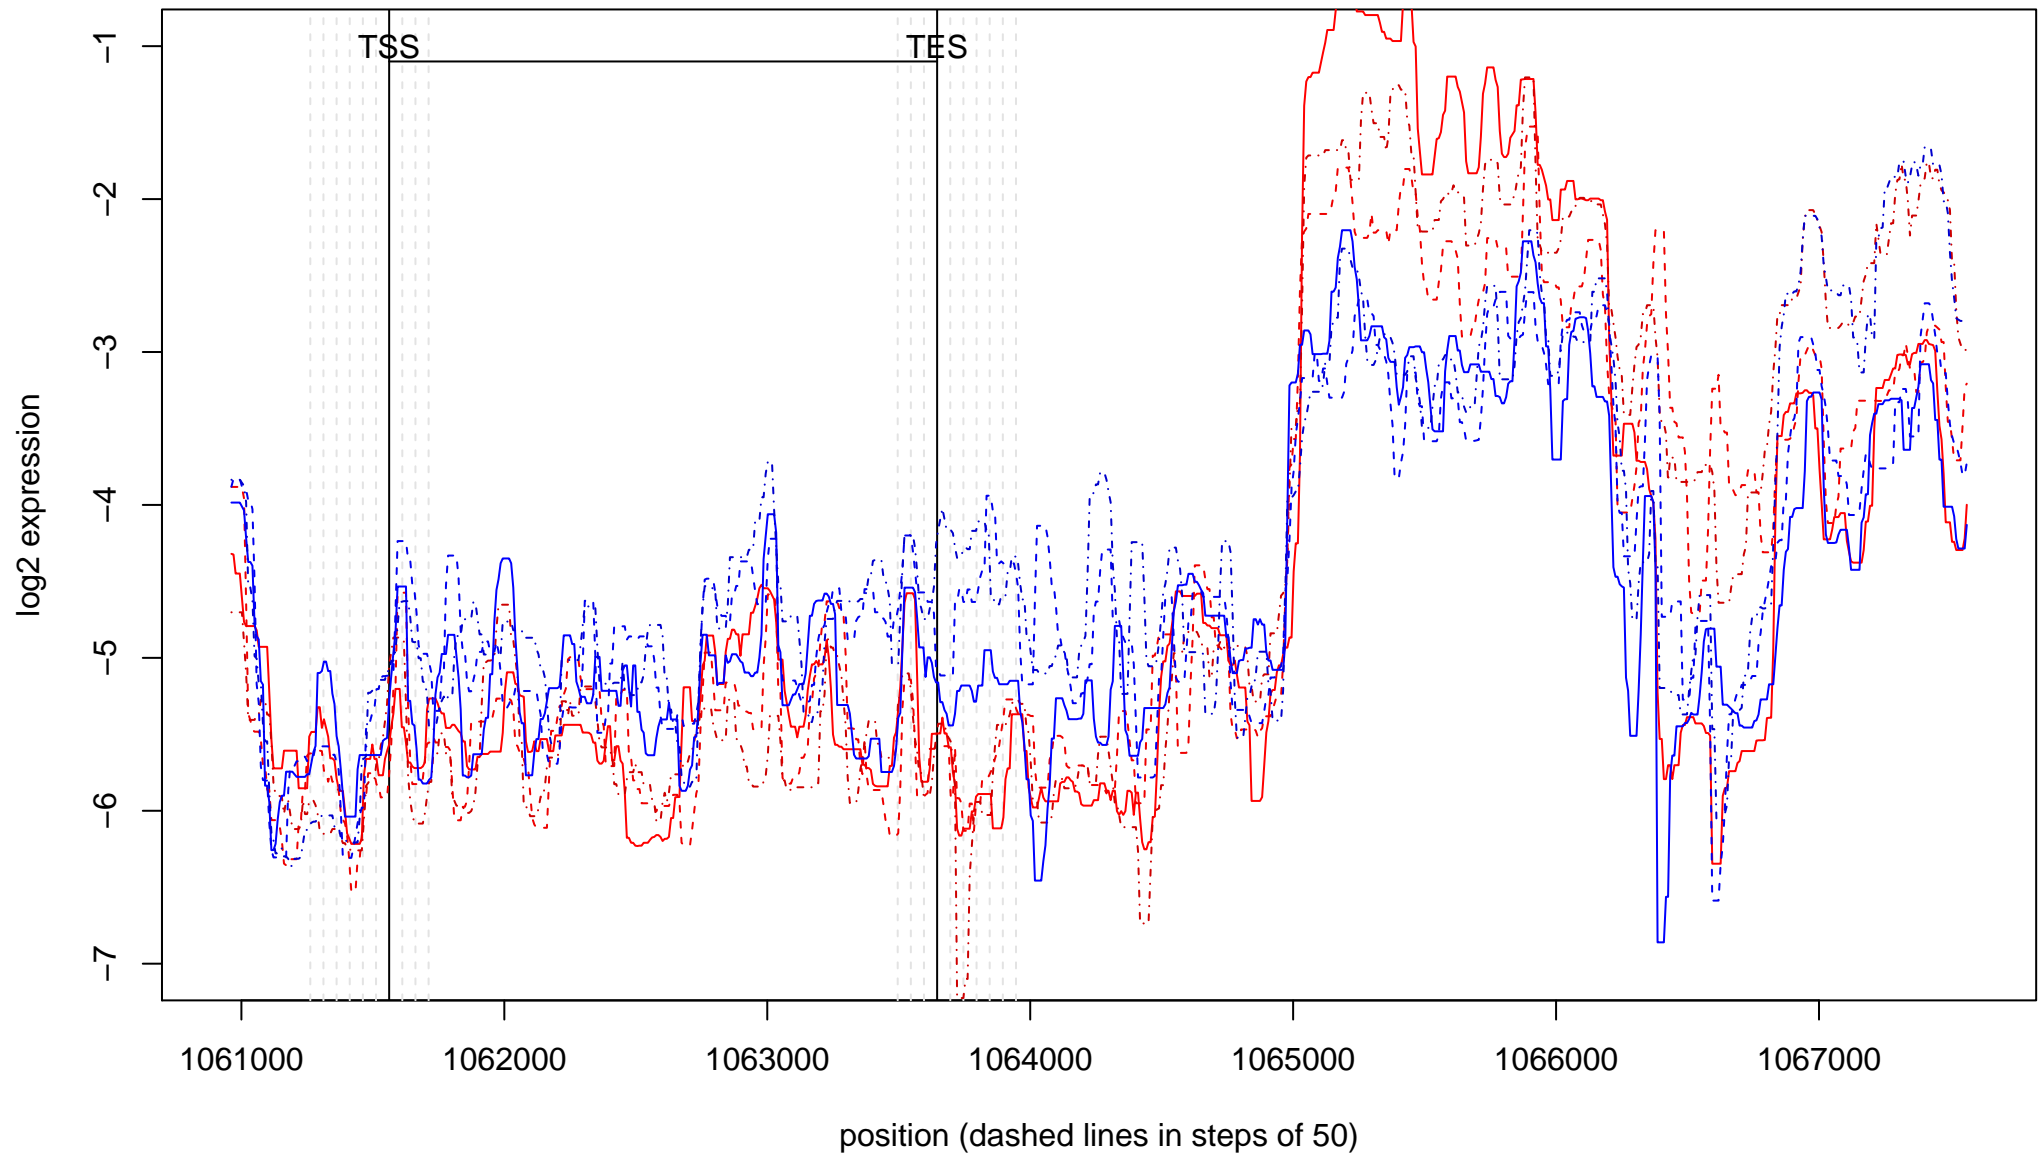

YOR384W (15 + : 1061562 – 1063646)