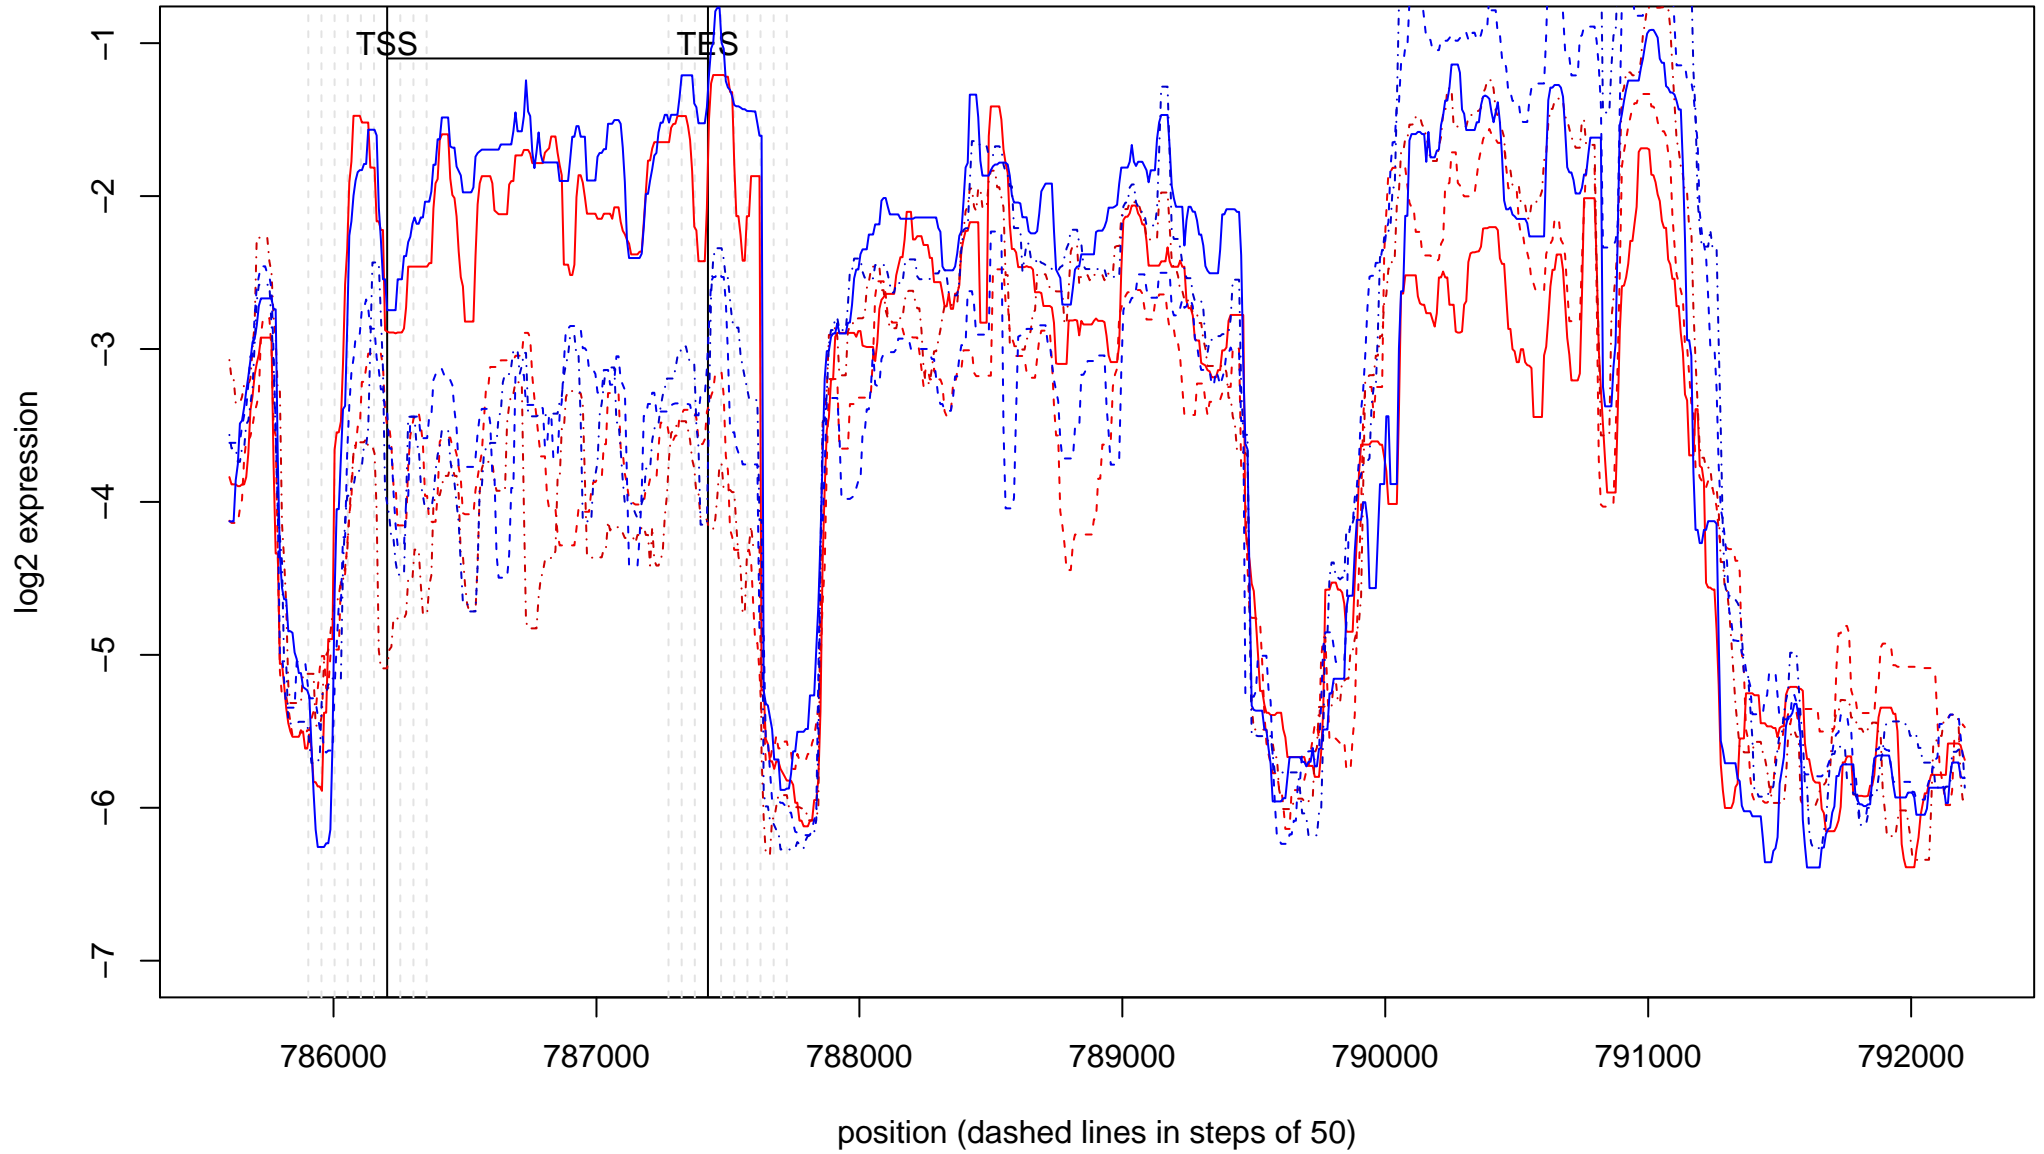

YPR124W (16 + : 786204 – 787424)