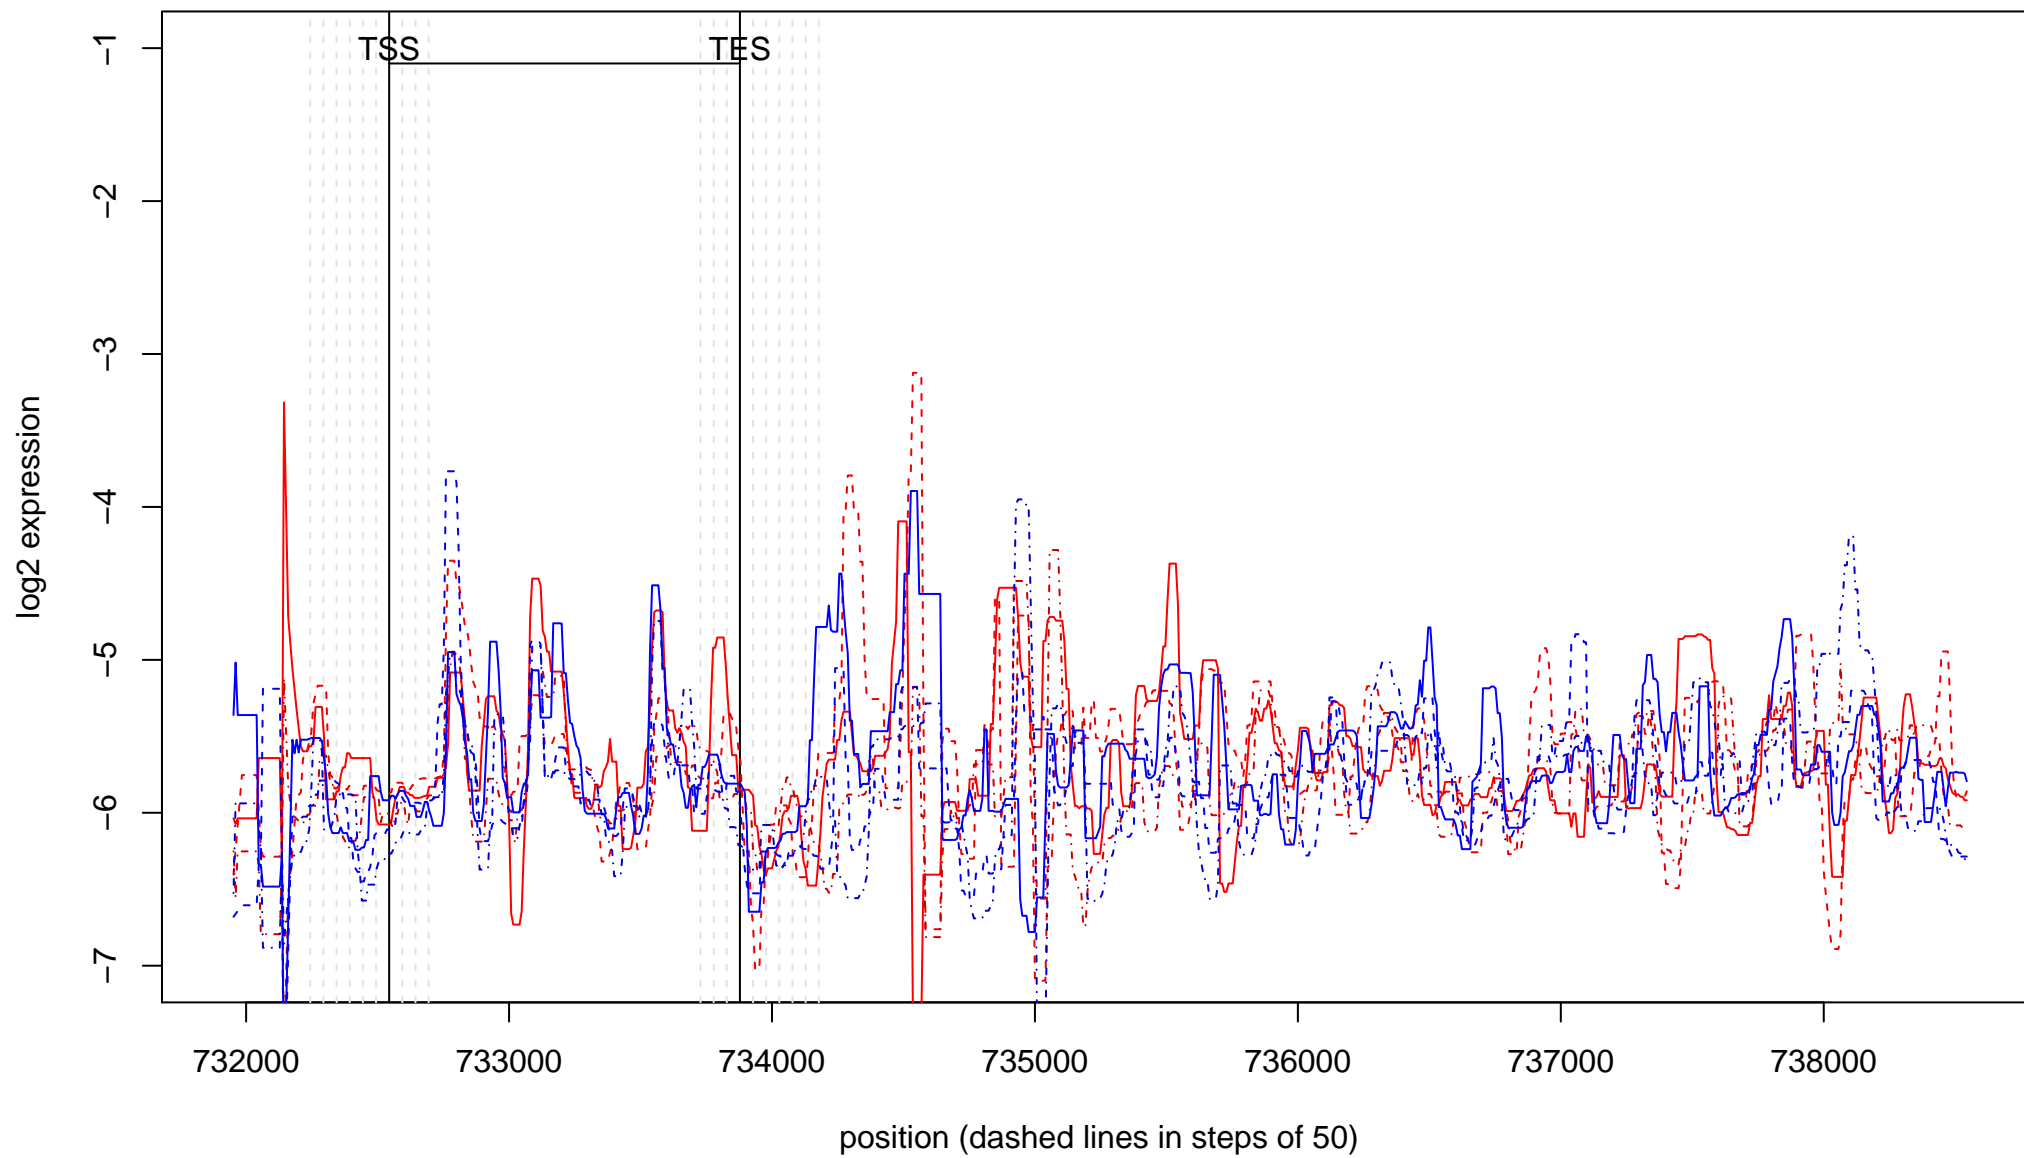

YLR295C (12 - : 722375 - 722001)

YLR297W (12 + : 724046 - 724435)

YLR298C (12 - : 725418 - 724723)

YLR299W (12 + : 726071 - 728053)

YLR300W (12 + : 728957 – 730303)

YLR301W (12 + : 730827 - 731561)

YLR303W (12 + : 732544 - 733878)