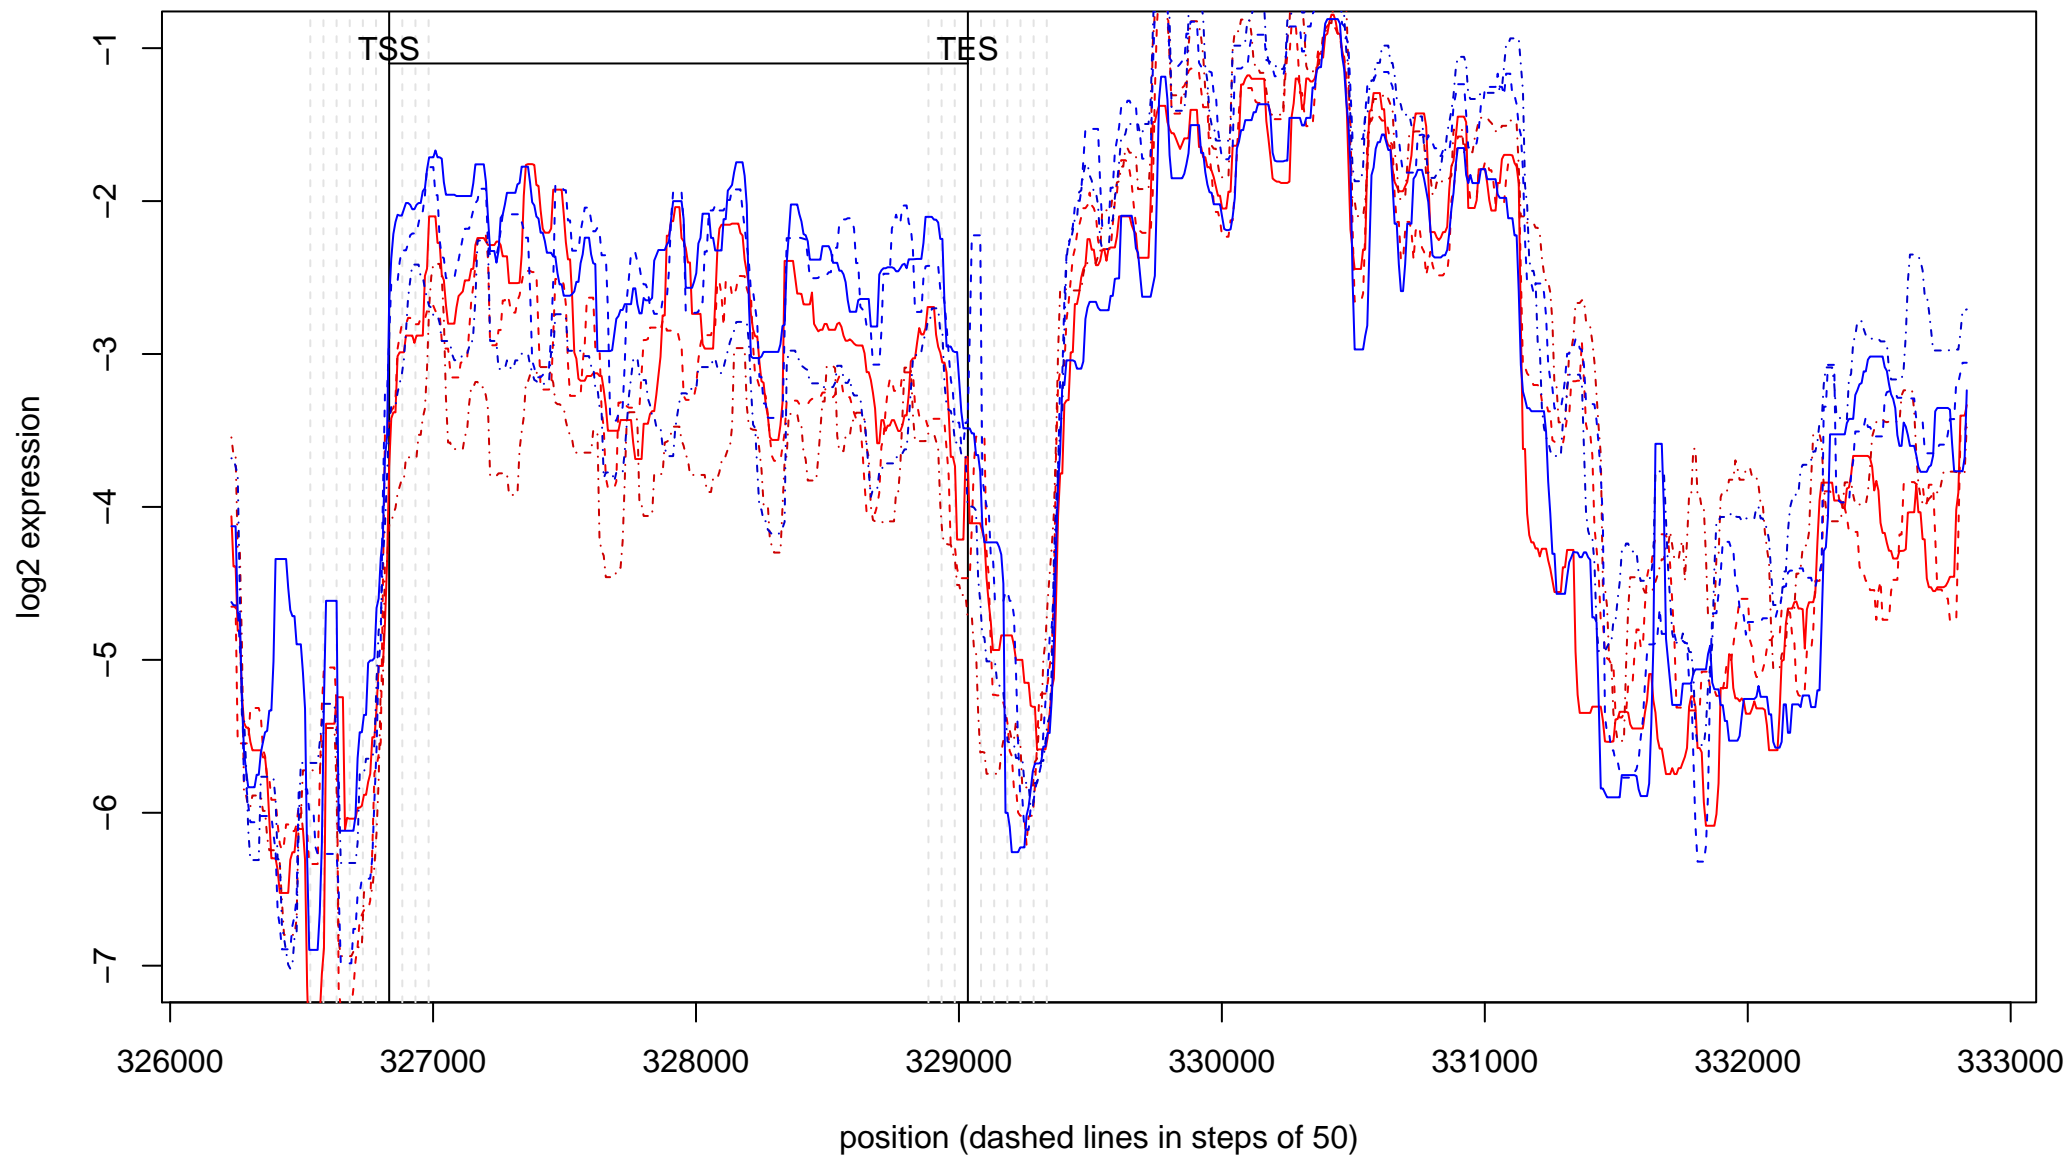

YOL005C (15 - : 316176 - 315814)

YOL004W (15 + : 316939 – 321549)

YOL003C (15 - : 322995 - 321859)

YOL002C (15 - : 324365 - 323412)

YOL001W (15 + : 325250 - 326131)

YOR001W (15 + : 326833 – 329034)

YOR002W (15 + : 329418 – 331052)