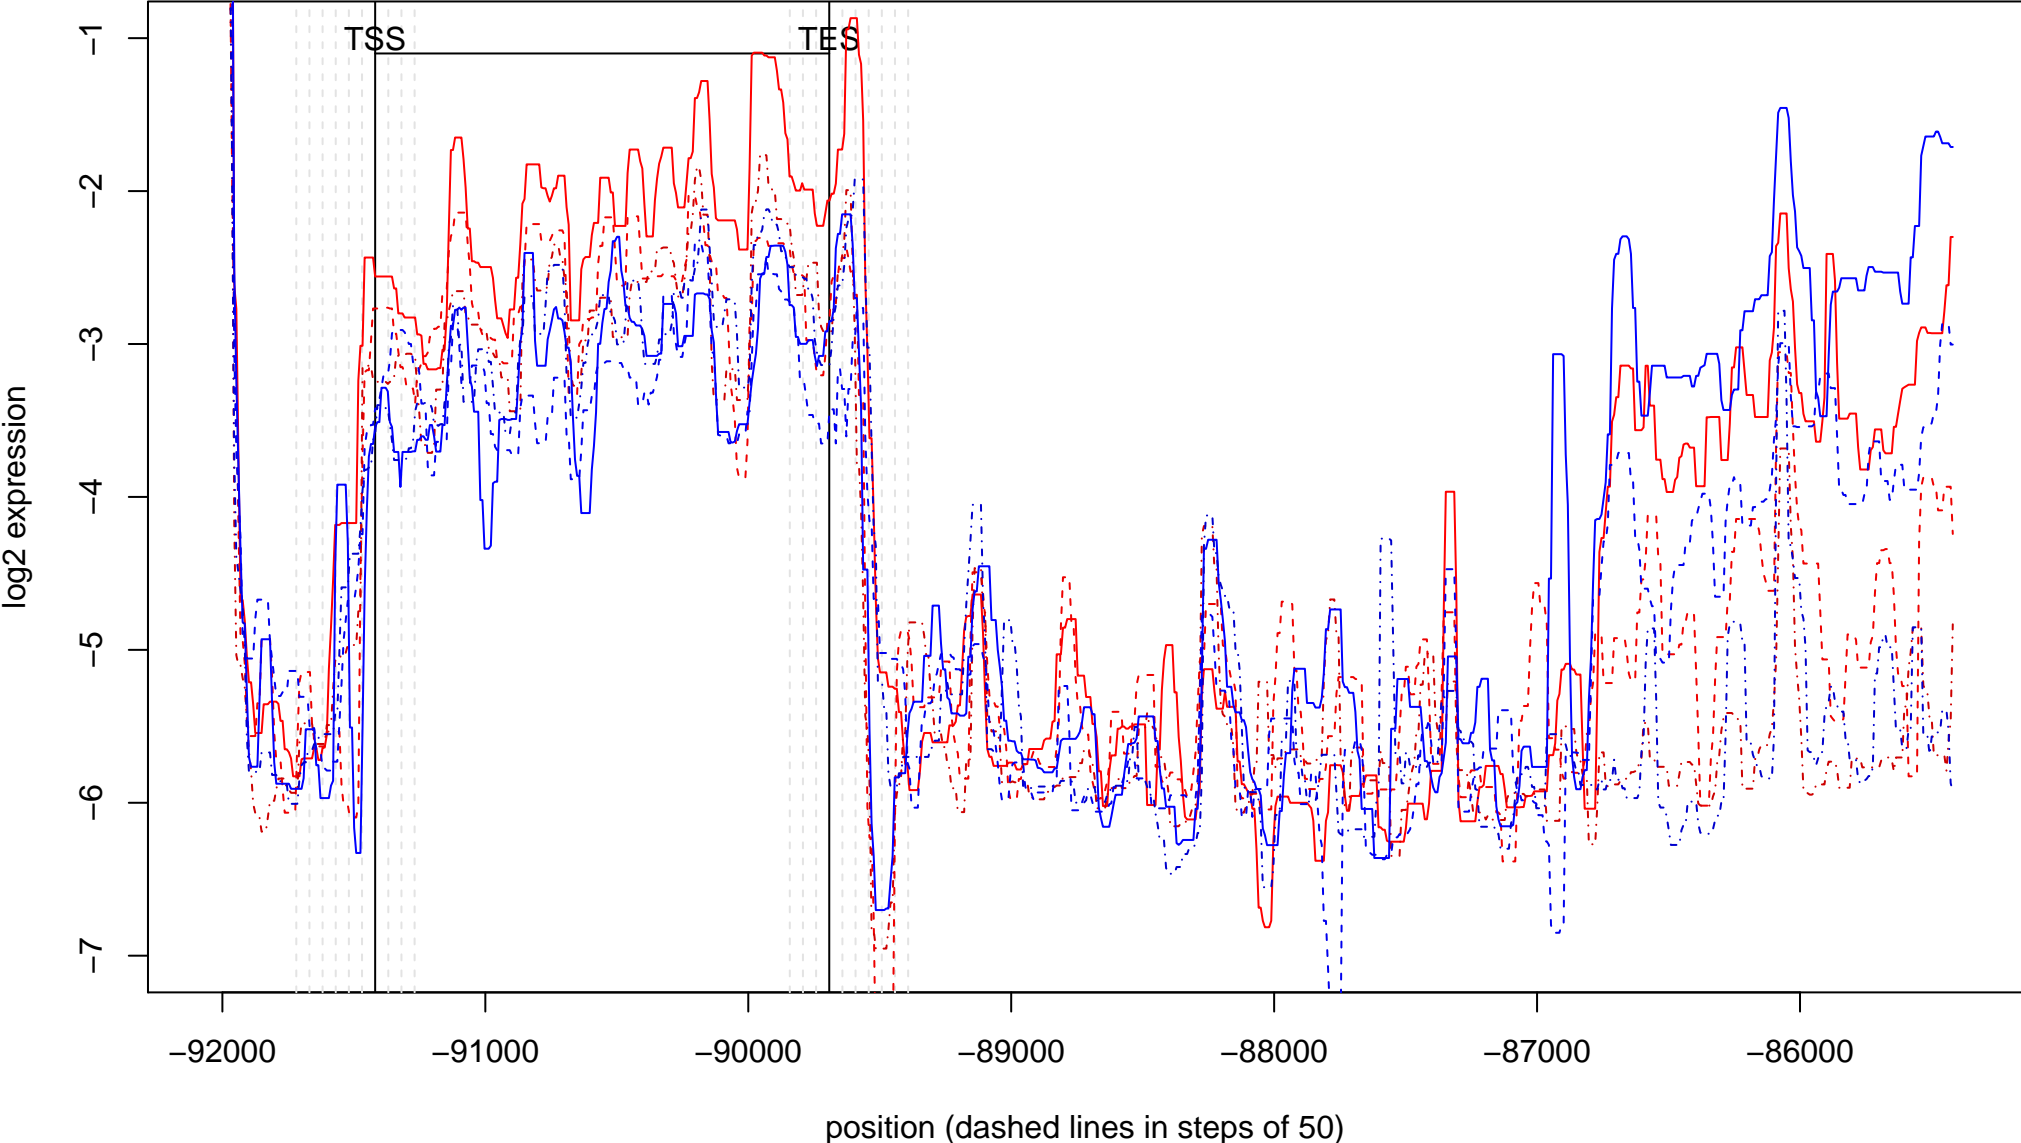

YOL127W (15 + : 80348 – 81190)

YOL126C (15 - : 82920 - 81787)

YOL125W (15 + : 83834 – 85264)

YOL124C (15 - : 86757 - 85456)

YOL123W (15 + : 87844 - 89448)

YOL122C (15 - : 91419 - 89692)

YOL121C (15 - : 92850 - 92026)