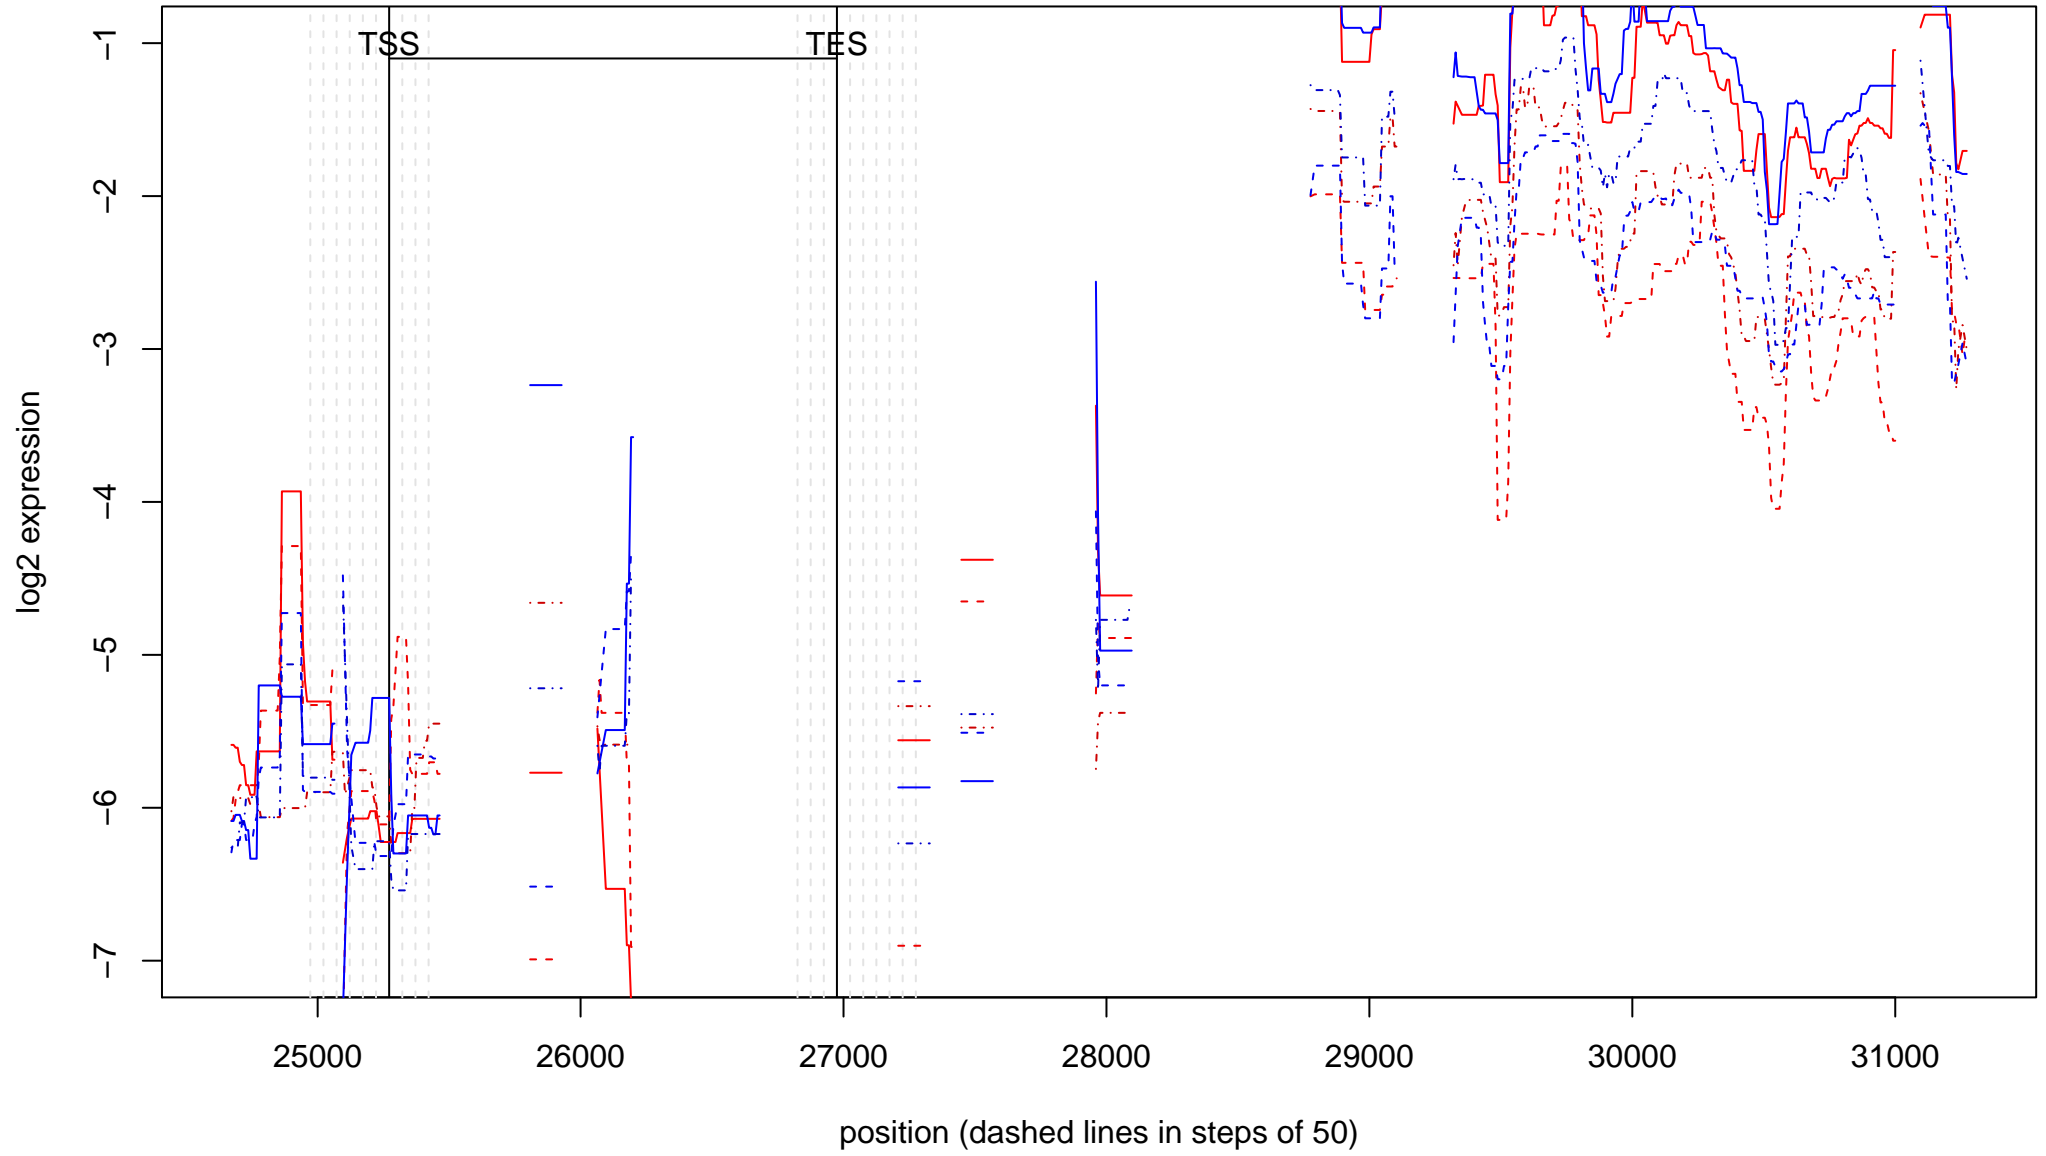

YOL156W (15 + : 25272 - 26975)