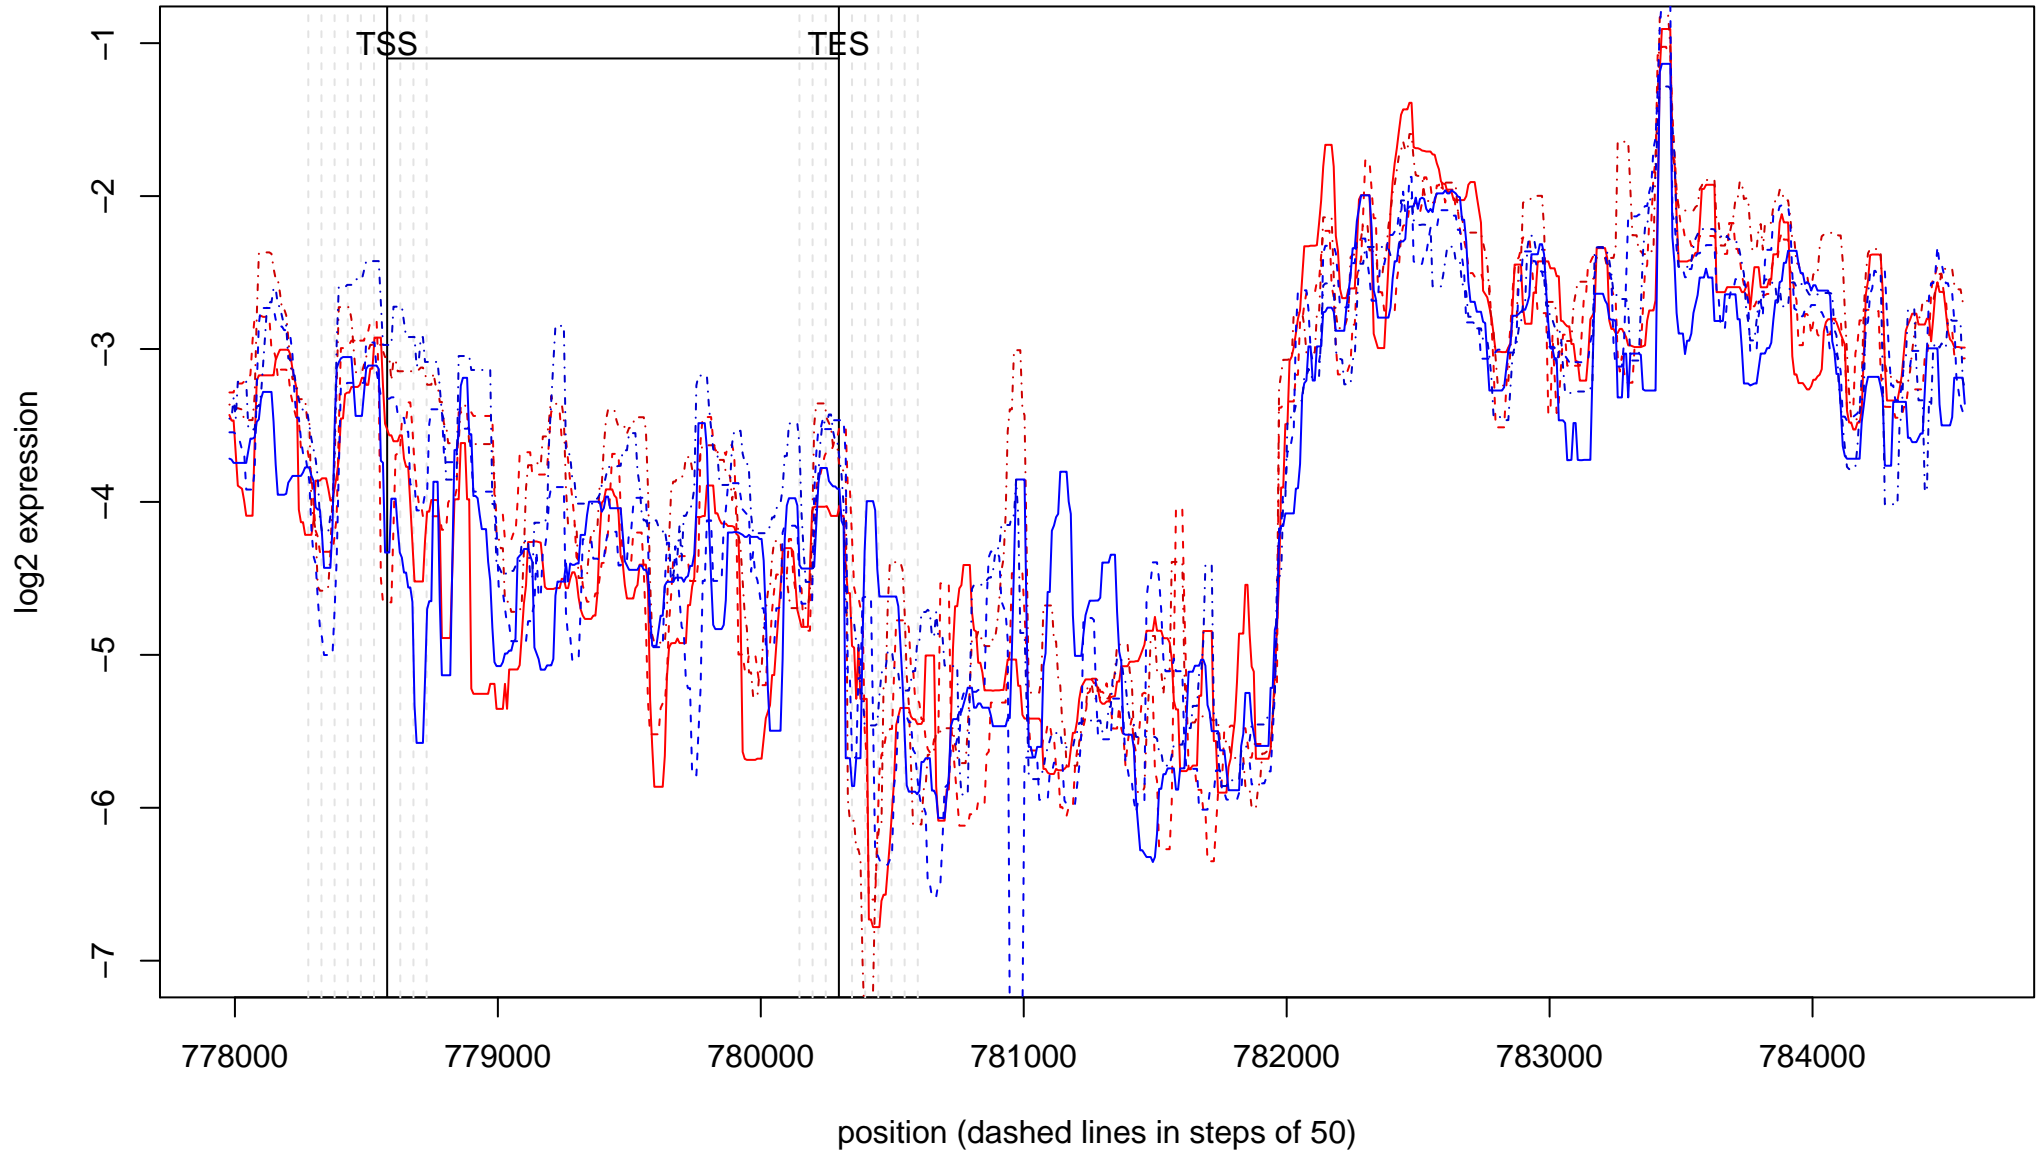

YPR121W (16 + : 778579 – 780297)