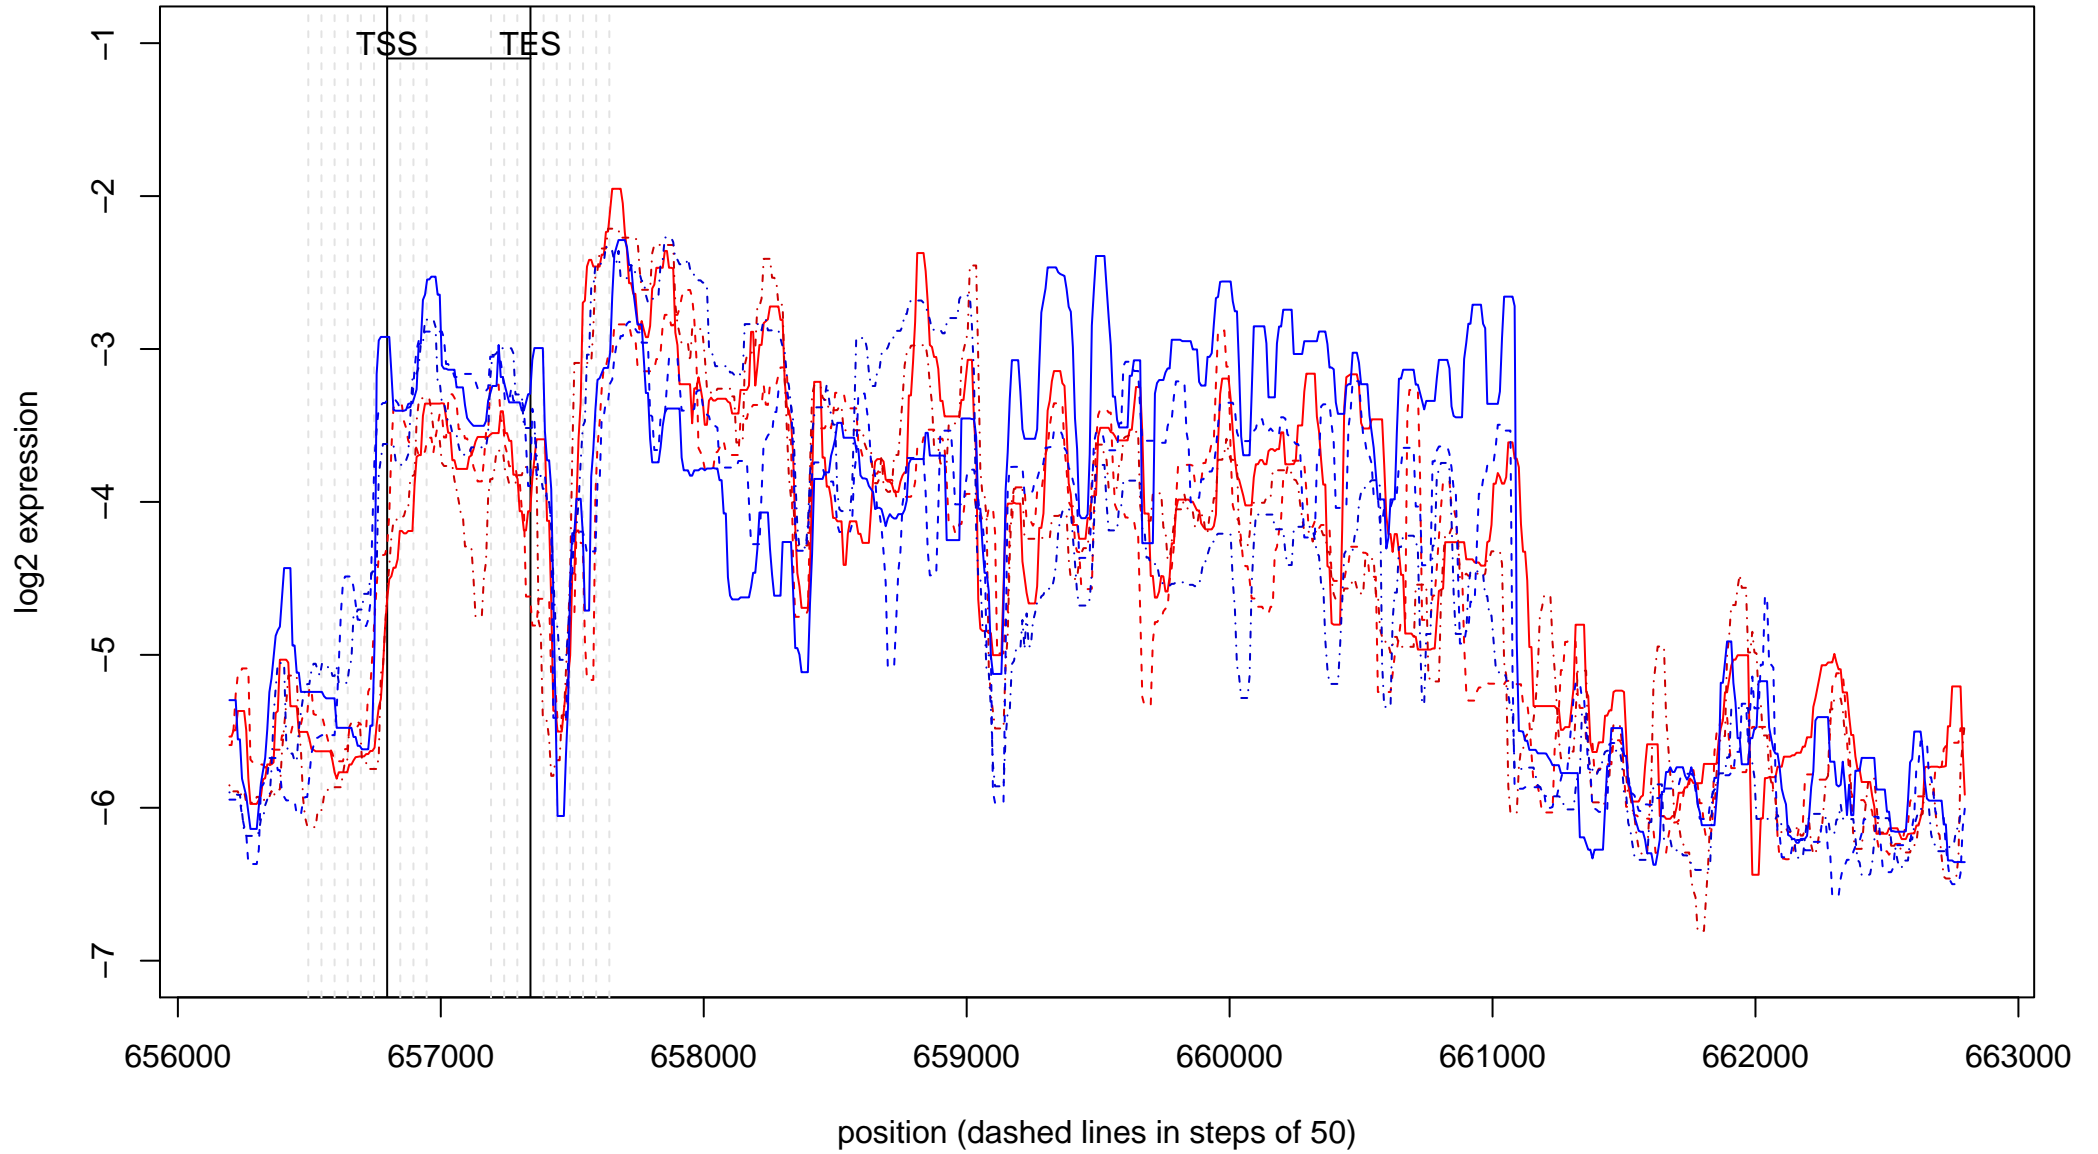

YPR041W (16 + : 648701 – 649918)

YPR042C (16 - : 653659 - 650432)

YPR043W (16 + : 654163 – 654844)

YPR045C (16 - : 656549 - 655137)

YPR046W (16 + : 656796 – 657341)

YPR047W (16 + : 657526 – 658935)

YPR048W (16 + : 659179 – 661050)