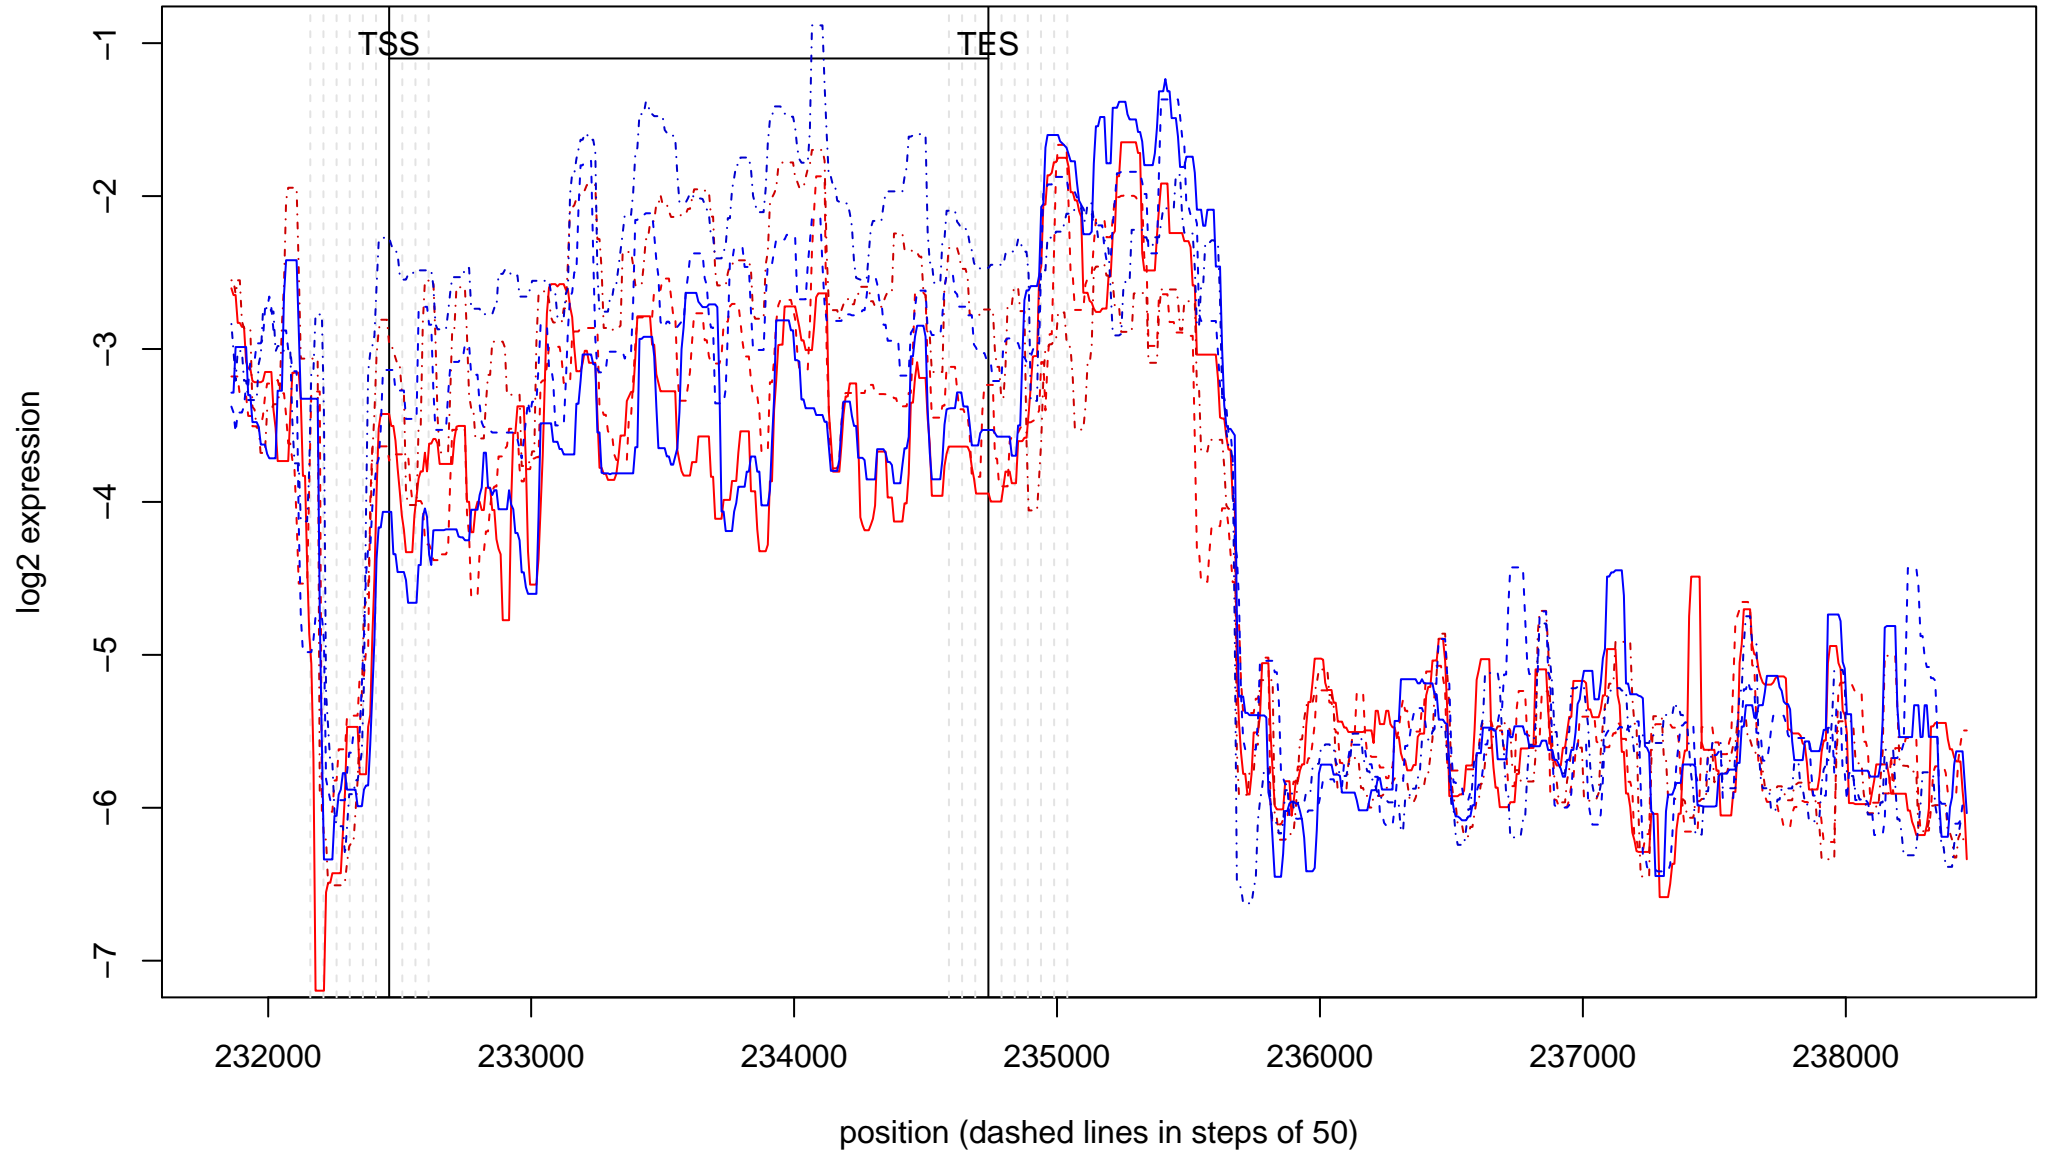

YER039C (5 - : 229204 - 228455)

YER039C-A (5 - : 229480 - 229262)

YER040W (5 + : 229794 – 231986)

YER041W (5 + : 232460 – 234739)

YER042W (5 + : 234936 – 235490)

YER043C (5 - : 237118 - 235769)

YER044C (5 - : 238015 - 237569)