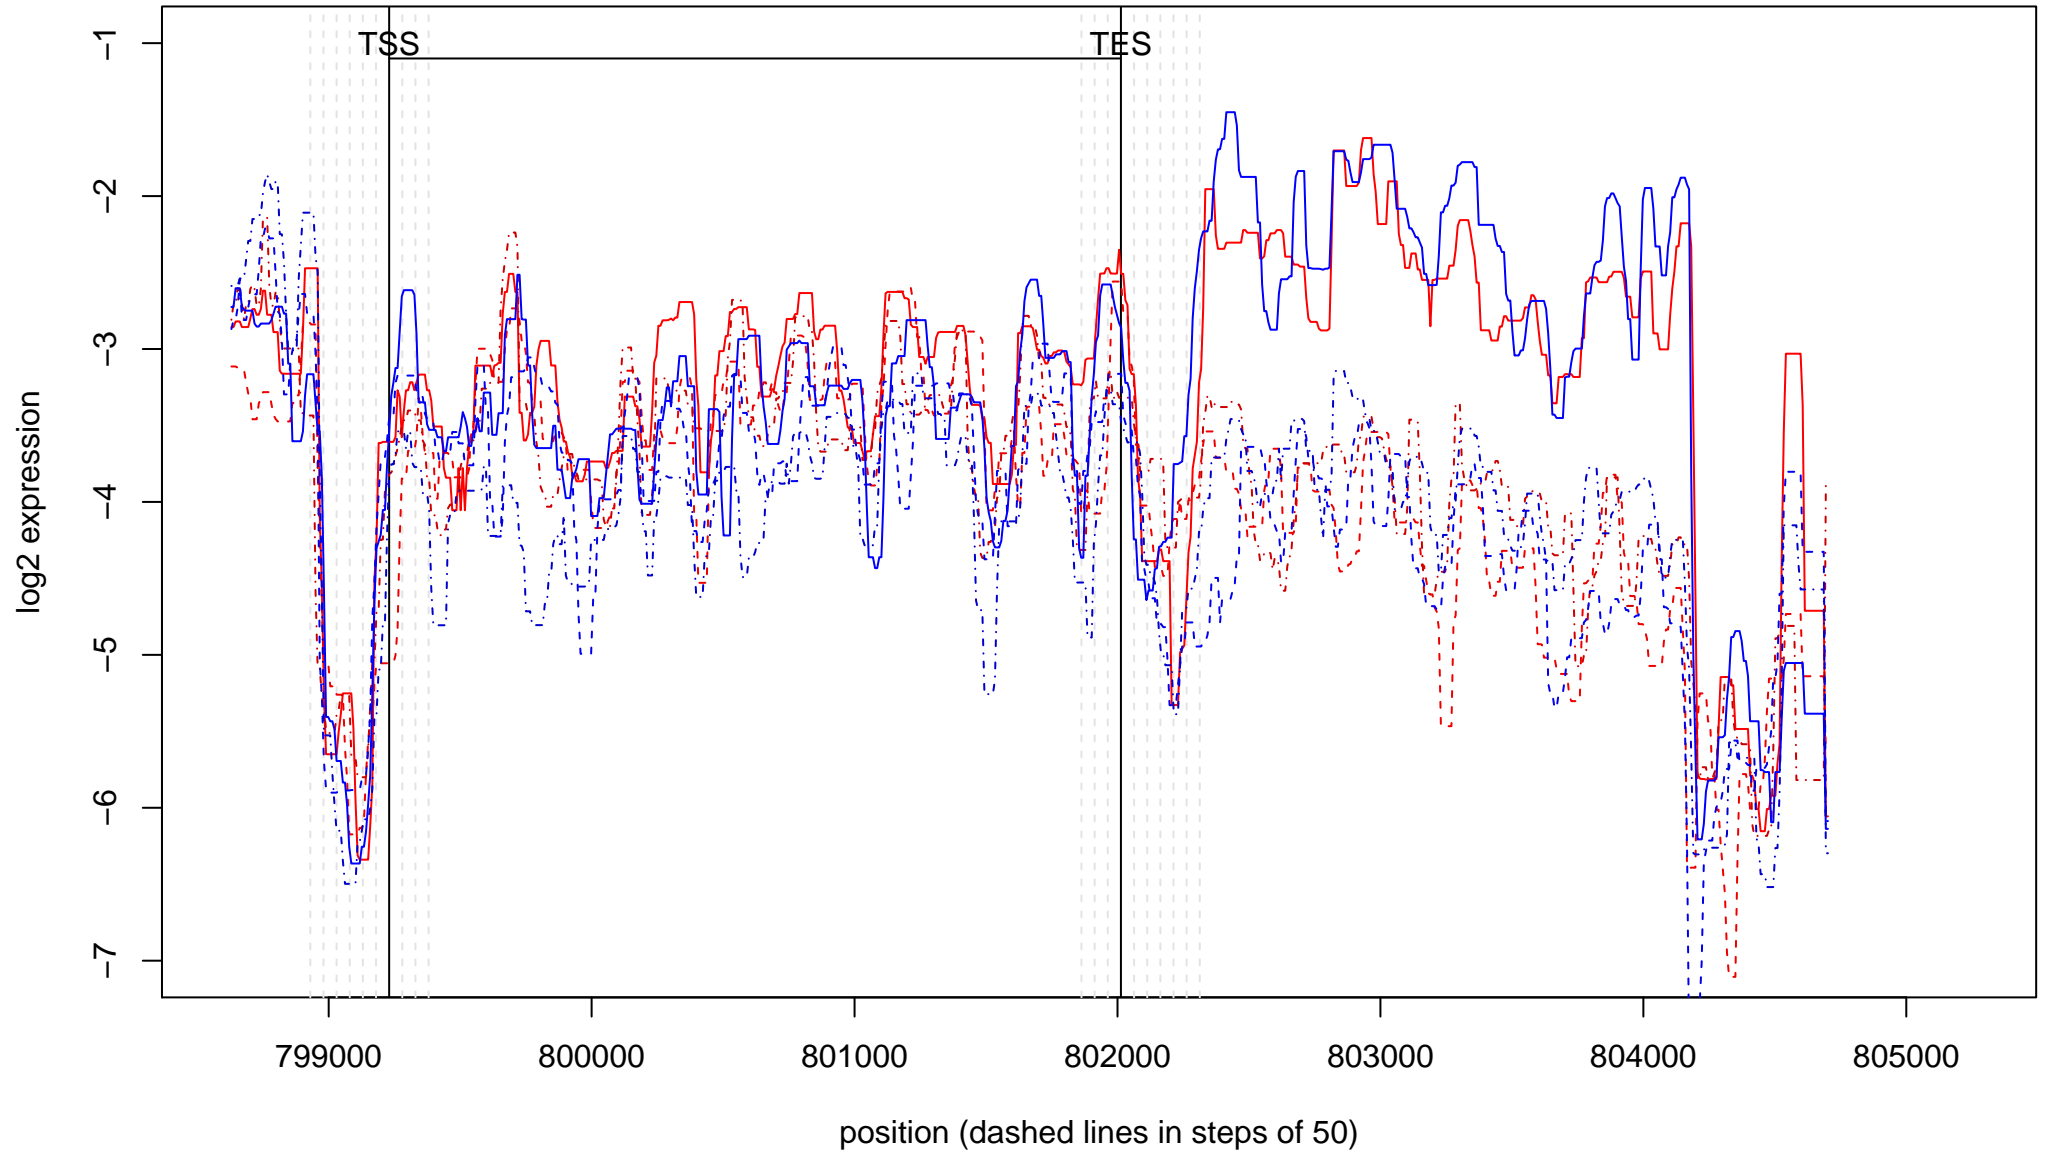

YPR135W (16 + : 799230 – 802013)