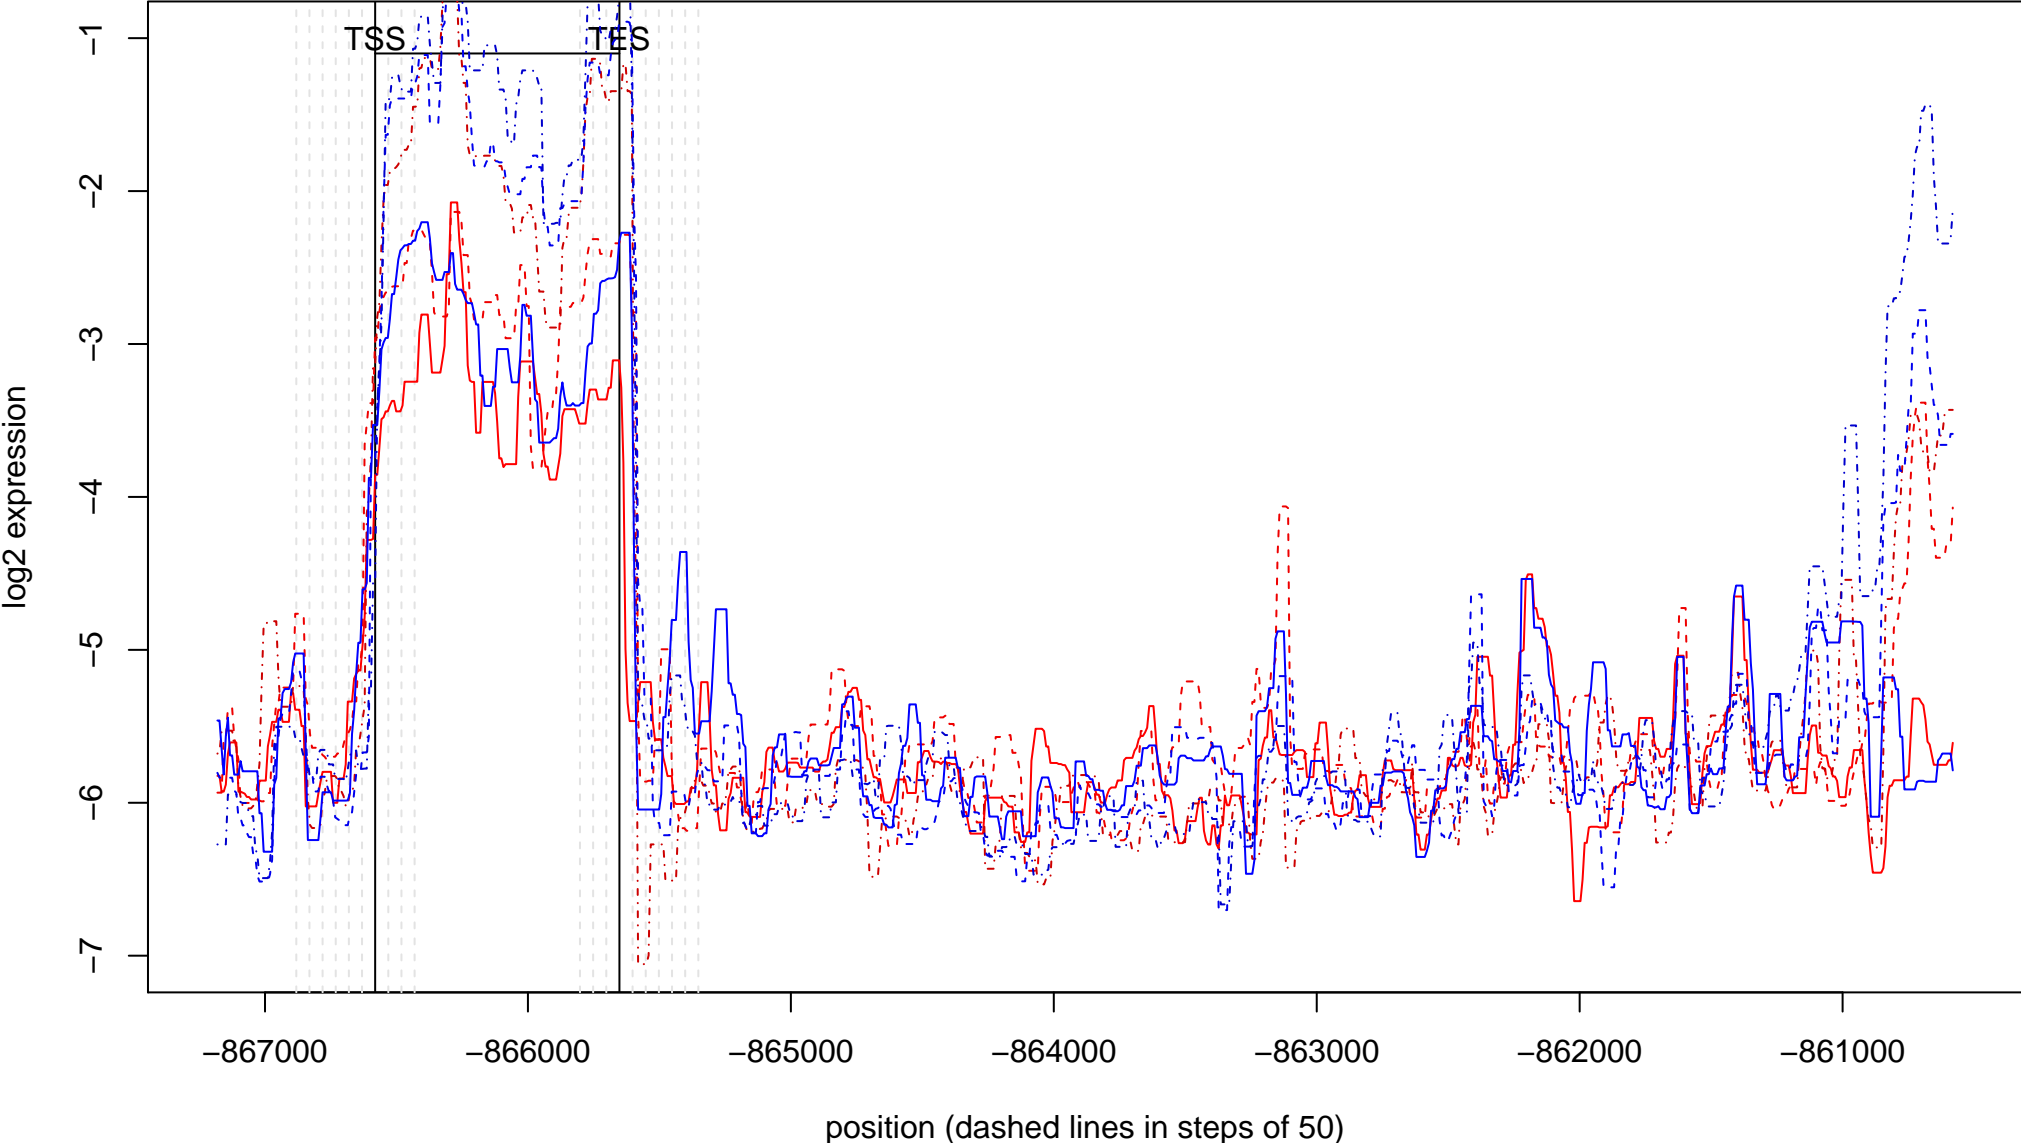

YOR292C (15 - : 866581 - 865652)