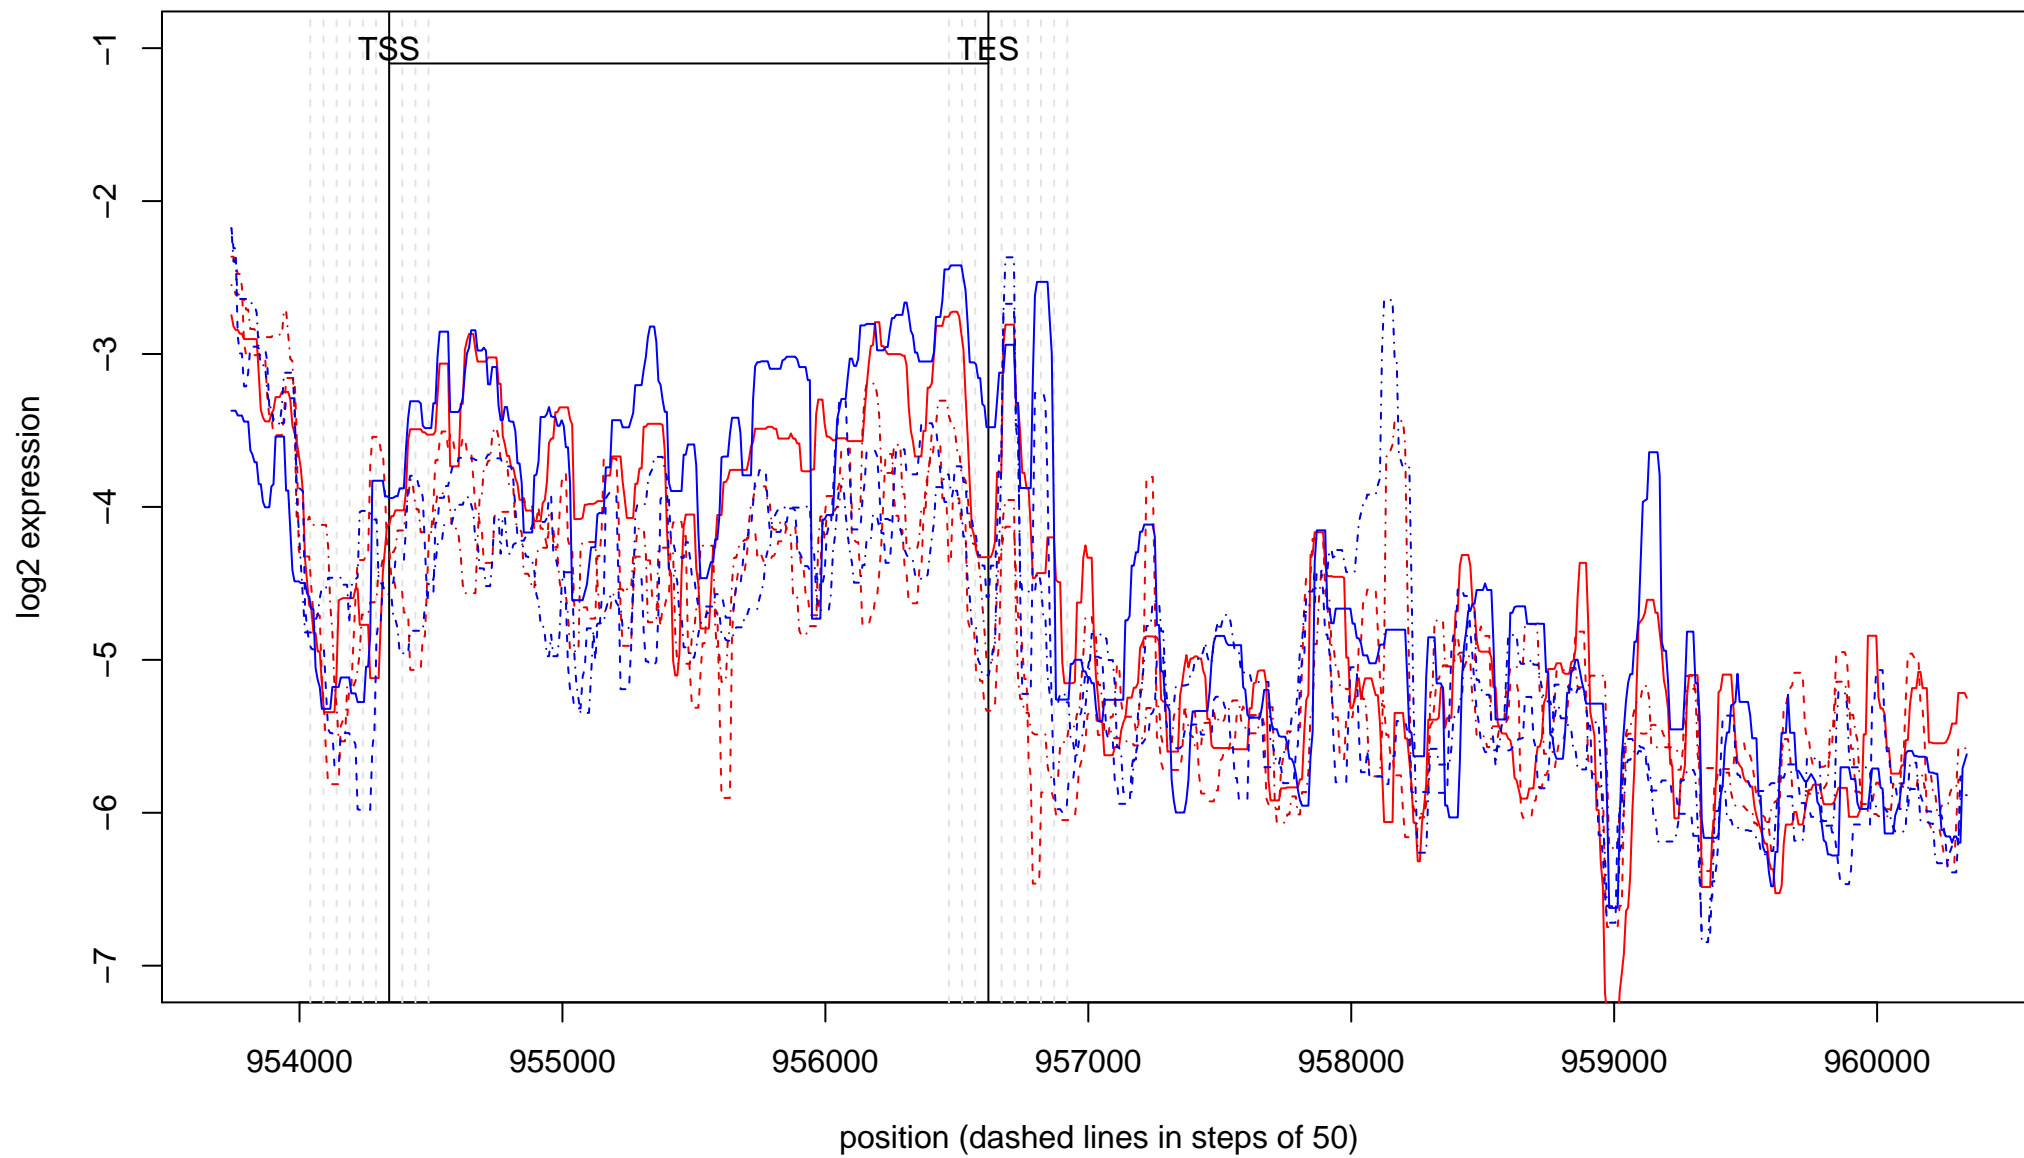

YOR337W (15 + : 954341 – 956620)