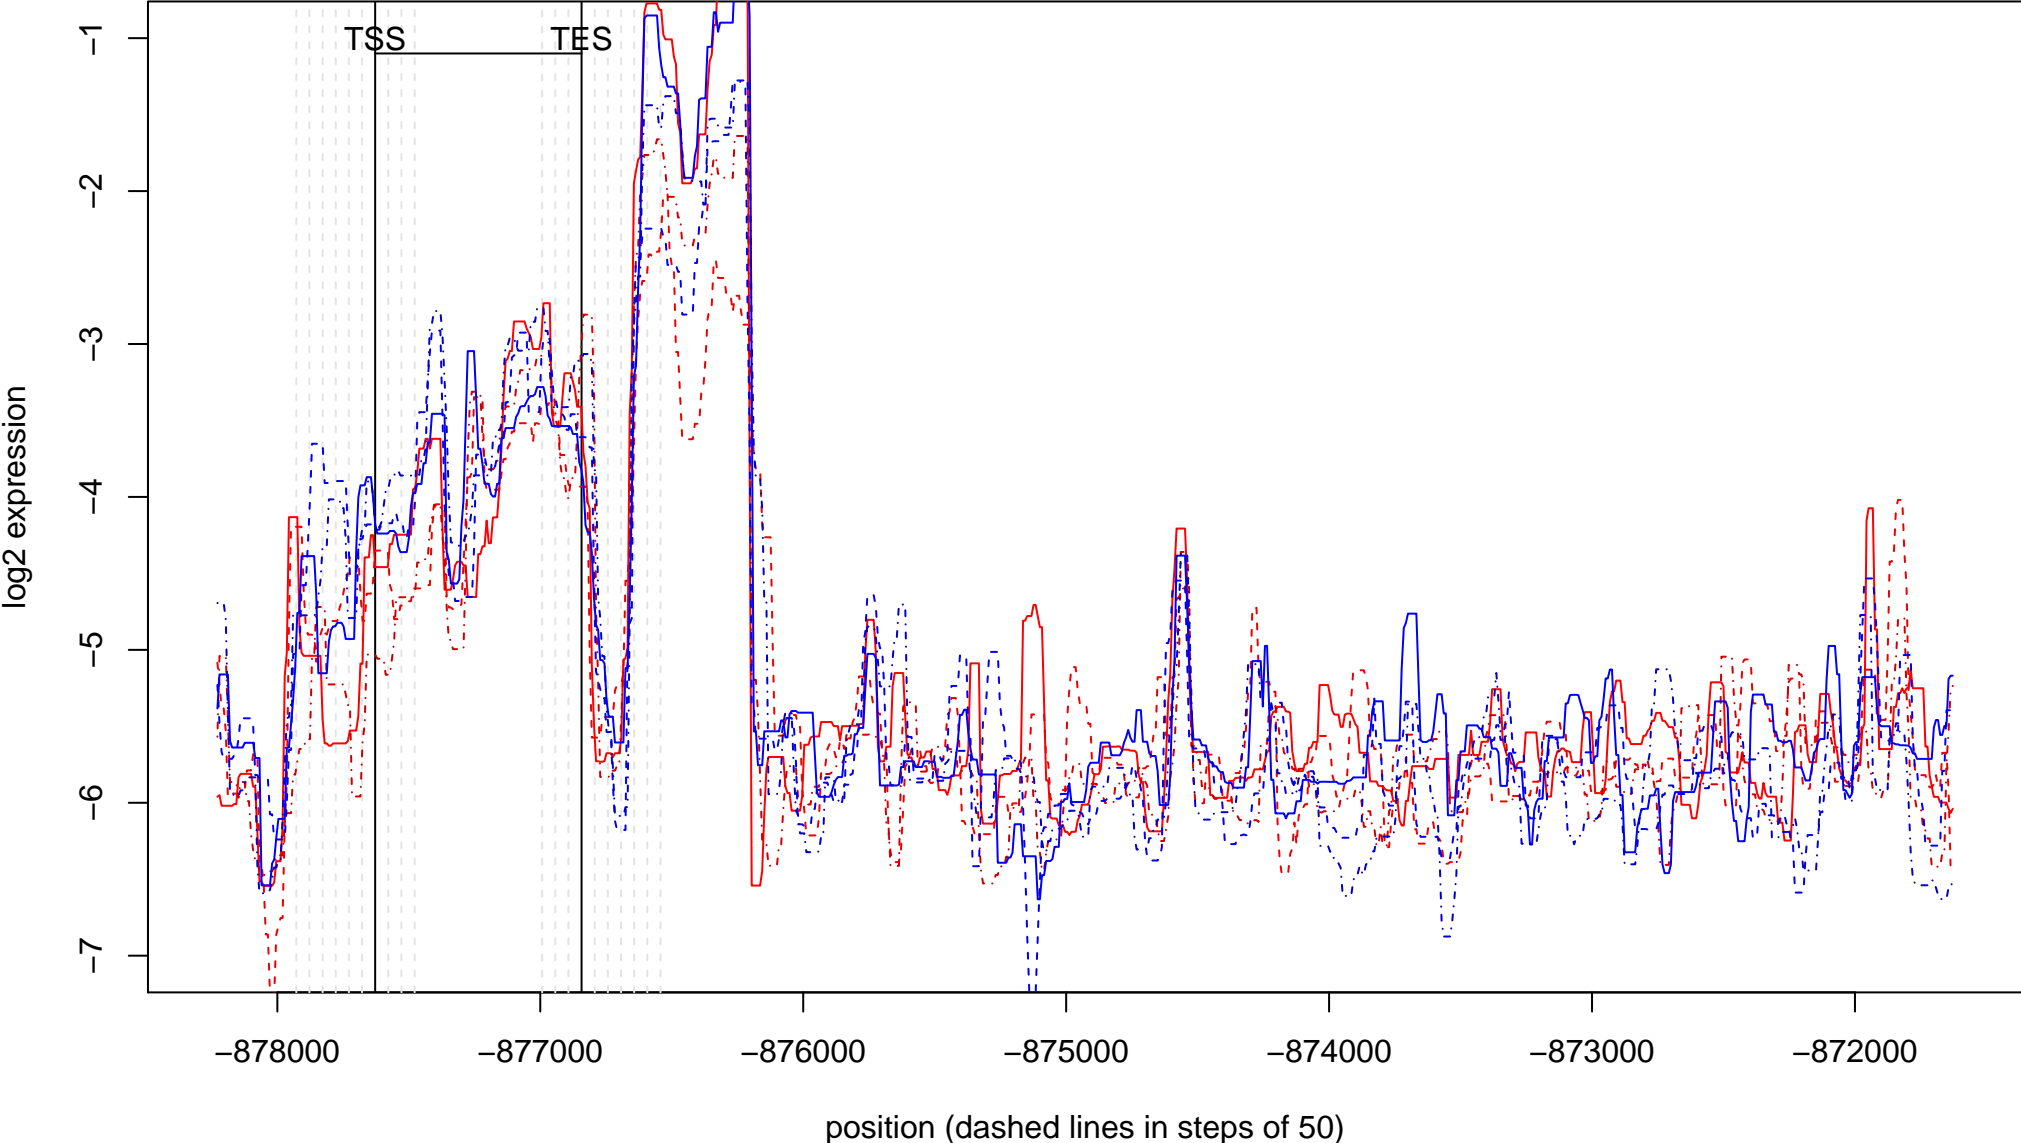

YPR167C (16 - : 877628 - 876843)