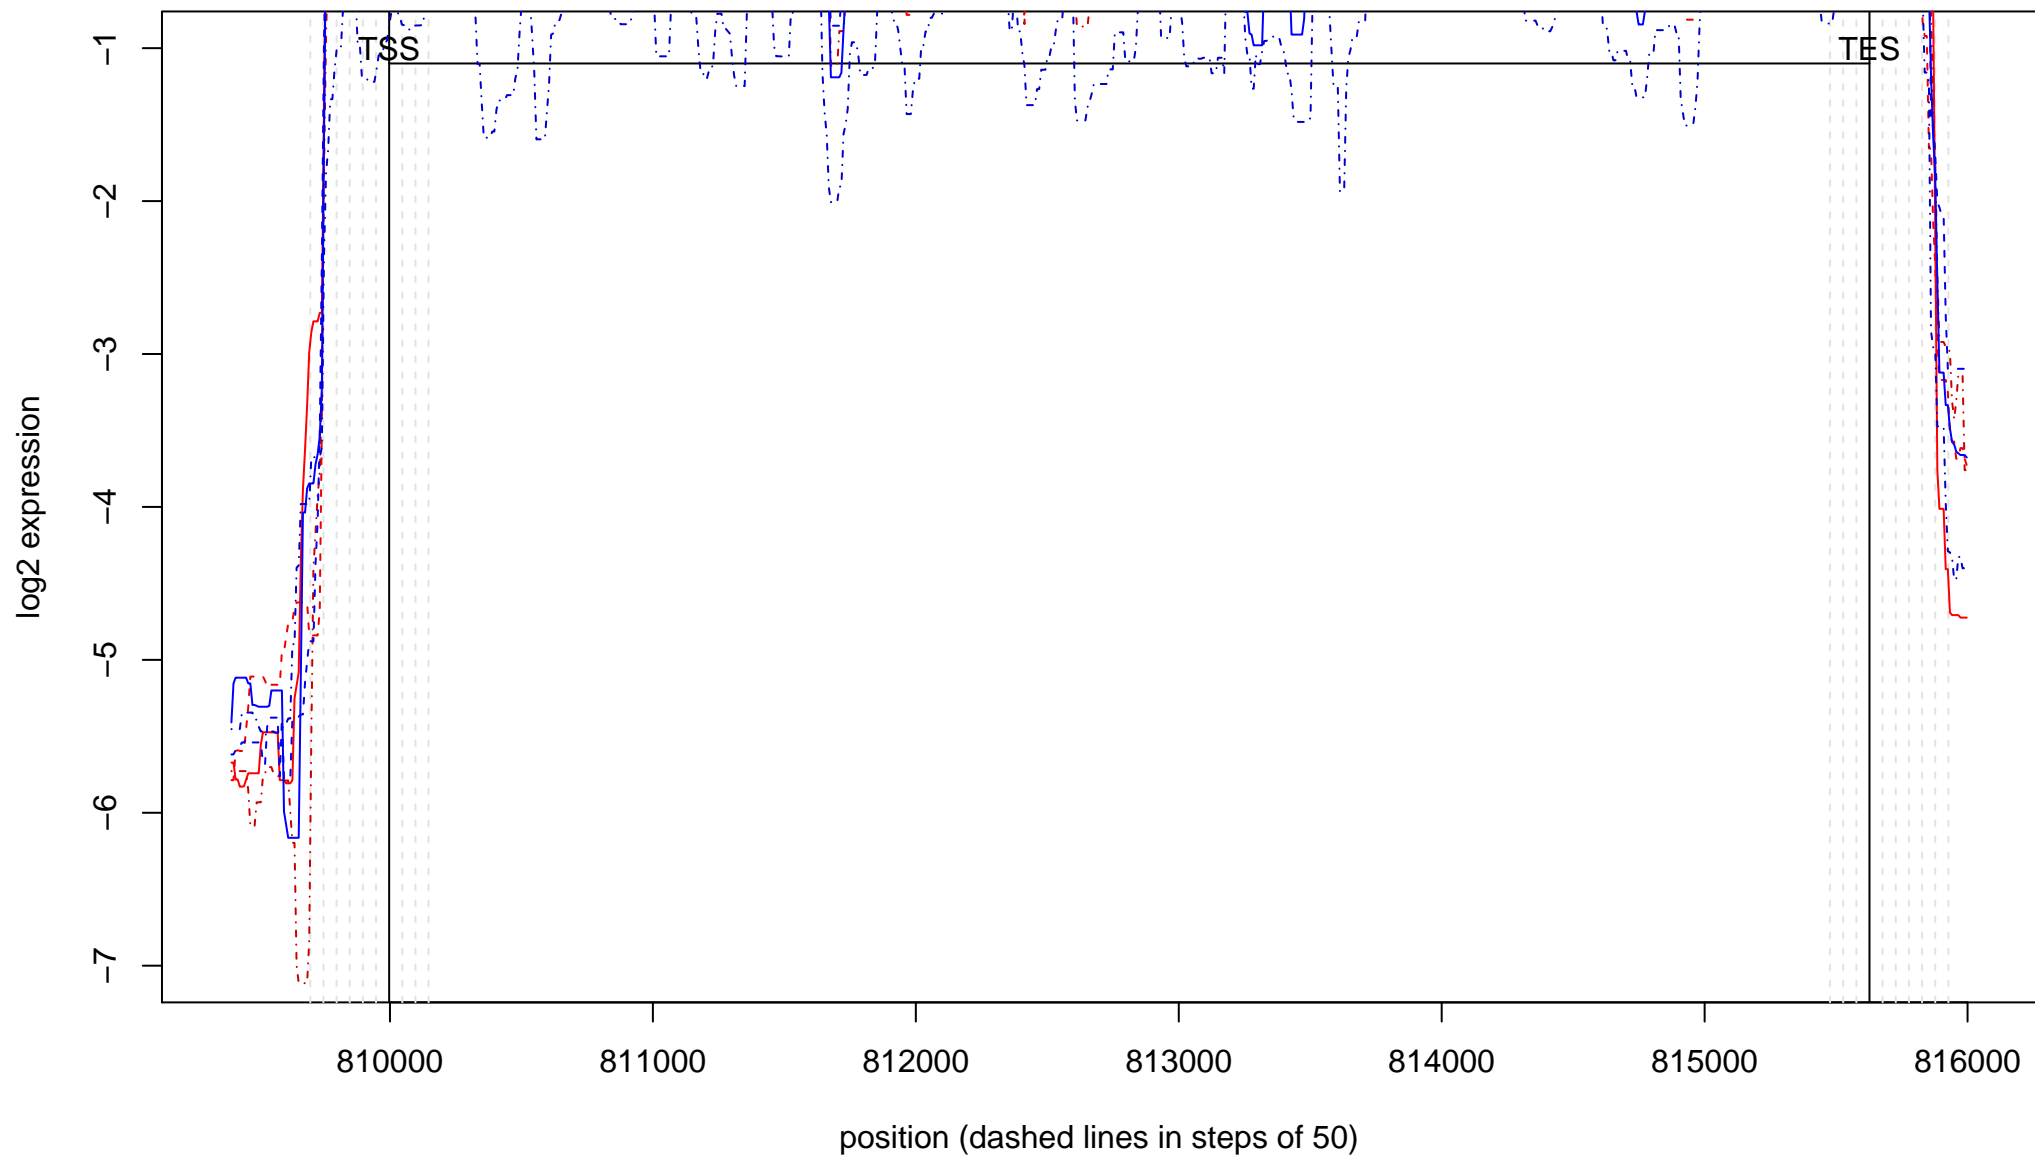

YLR335W (12 + : 797430 – 799592)

YLR336C (12 - : 802396 - 799697)

YLR337C (12 - : 805106 - 802653)

YLR340W (12 + : 805887 – 806825)

YLR341W (12 + : 807385 – 808818)

YLR342W (12 + : 809997 - 815627)

YLR342W-A (12 + : 815810 - 815983)