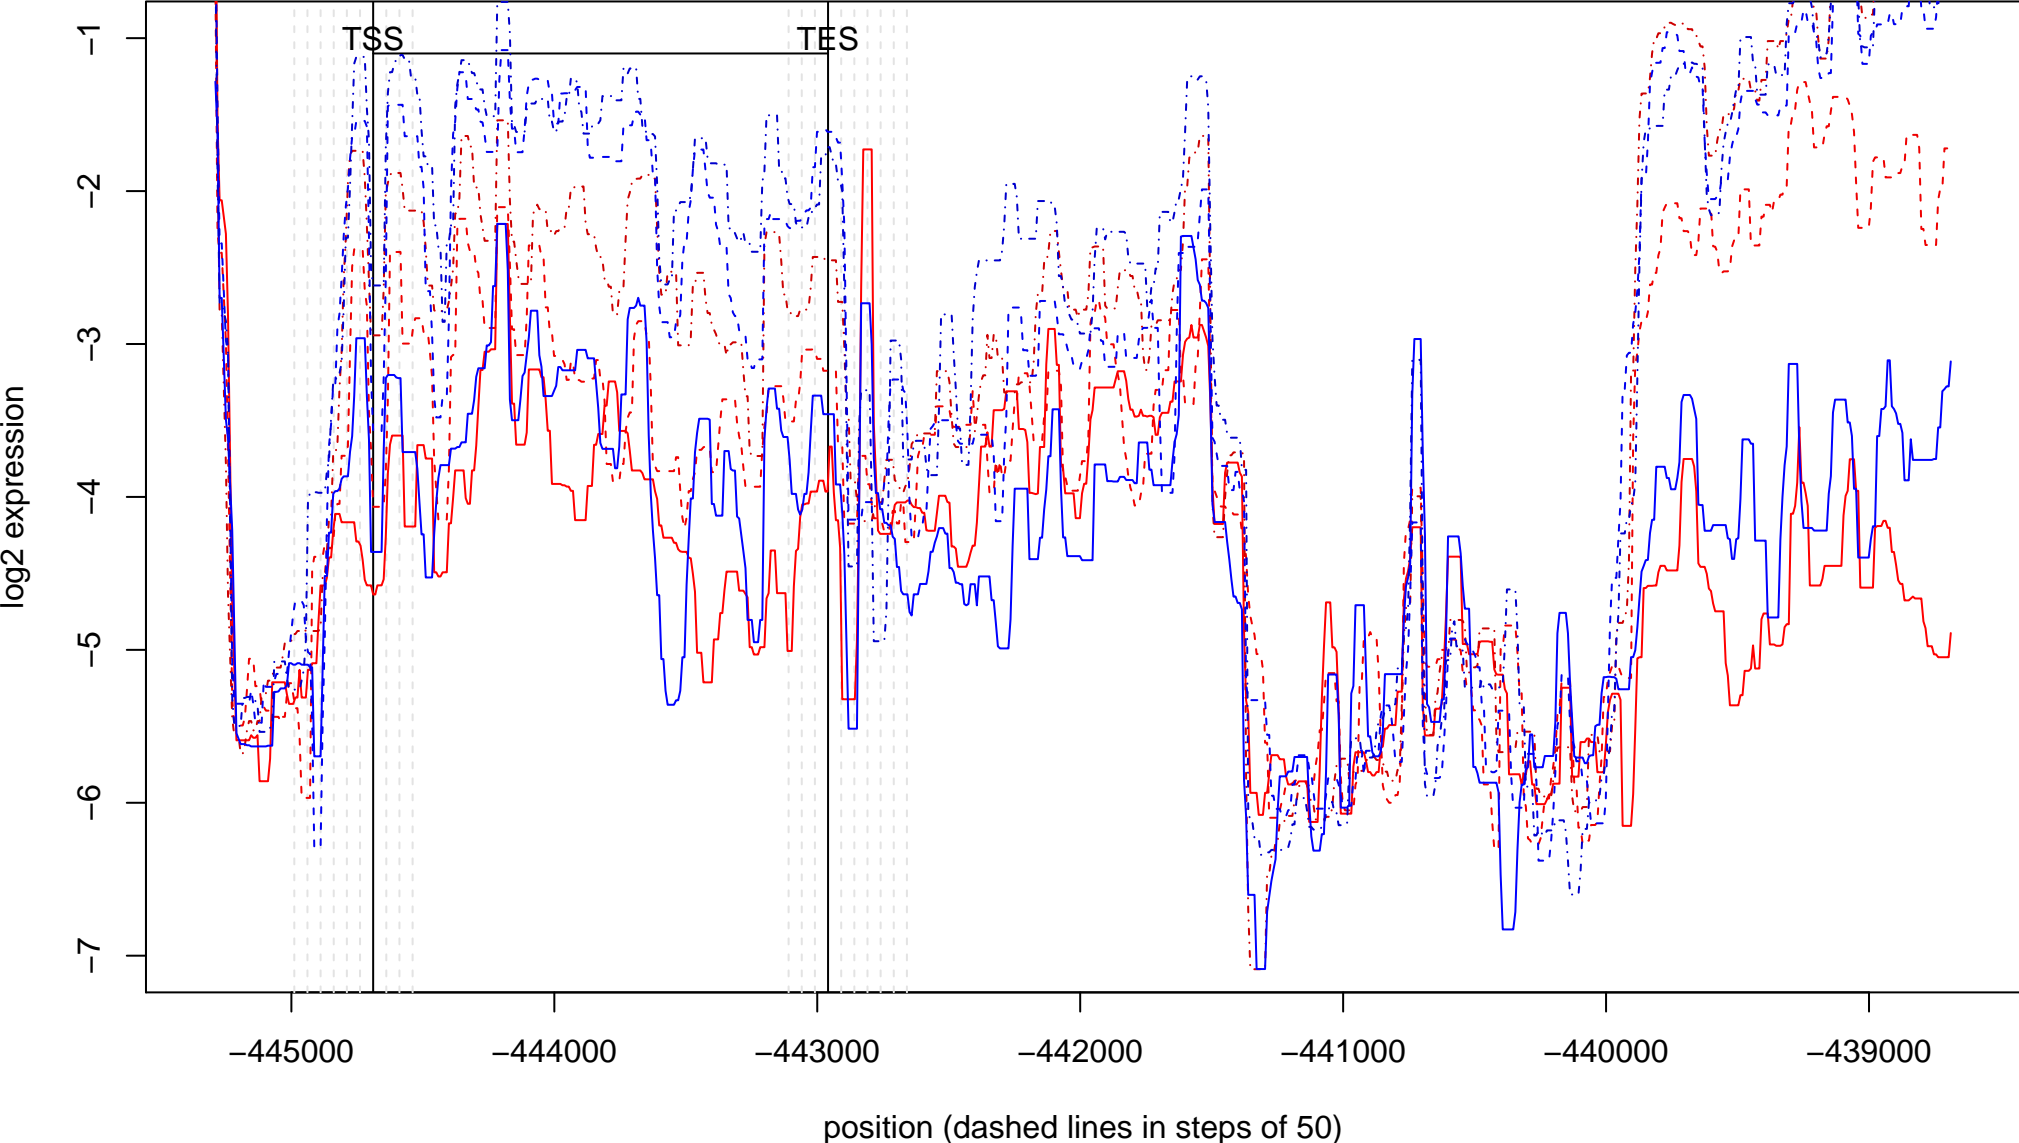

YLR152C (12 - : 444689 - 442959)