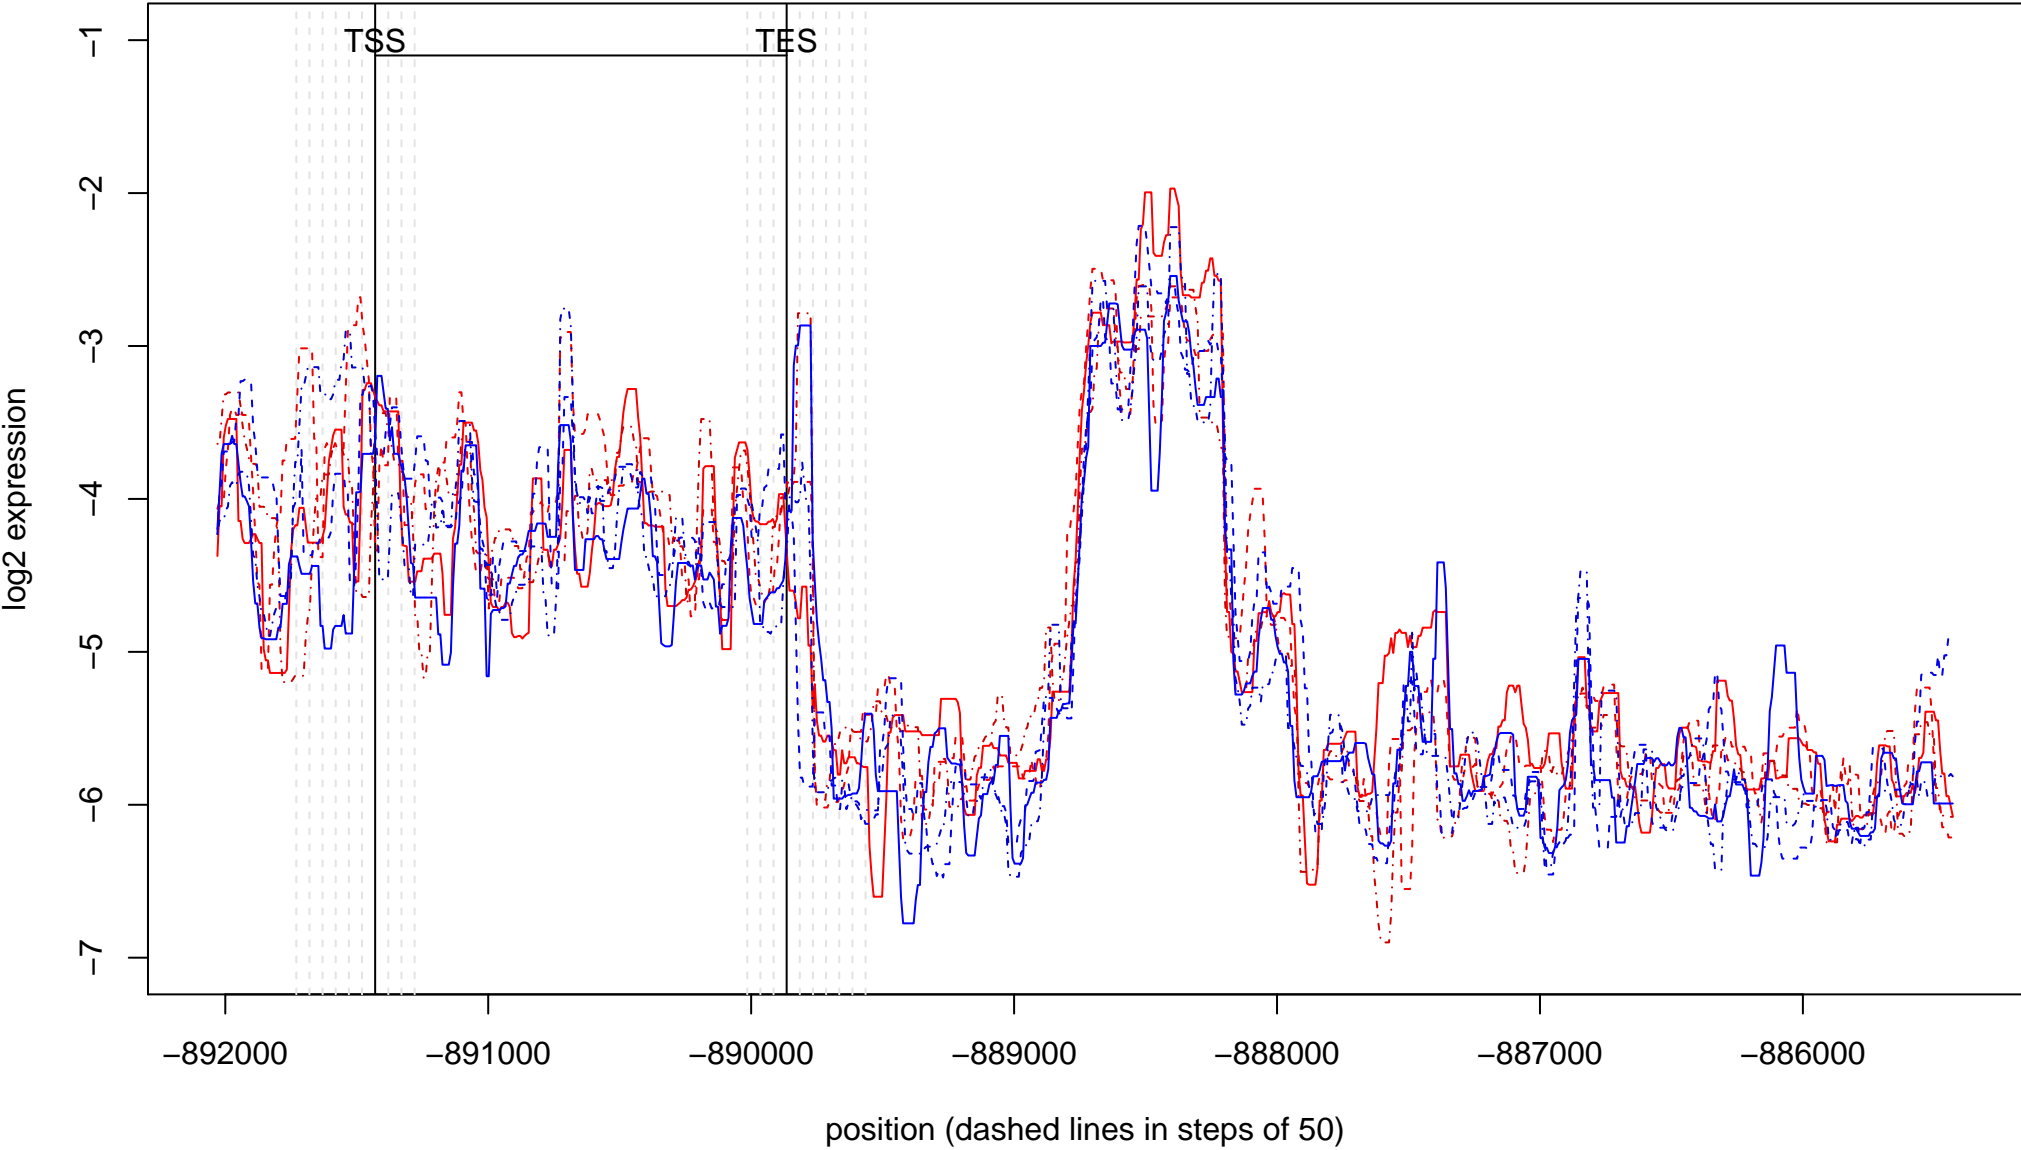

YOR304W (15 + : 884512 – 887874)

YOR304C-A (15 - : 888748 - 888518)

YOR305W (15 + : 889020 – 889748)

YOR306C (15 - : 891430 - 889865)

YOR307C (15 - : 894089 - 892728)

YOR308C (15 - : 896384 - 894621)

YOR310C (15 - : 898357 - 896822)