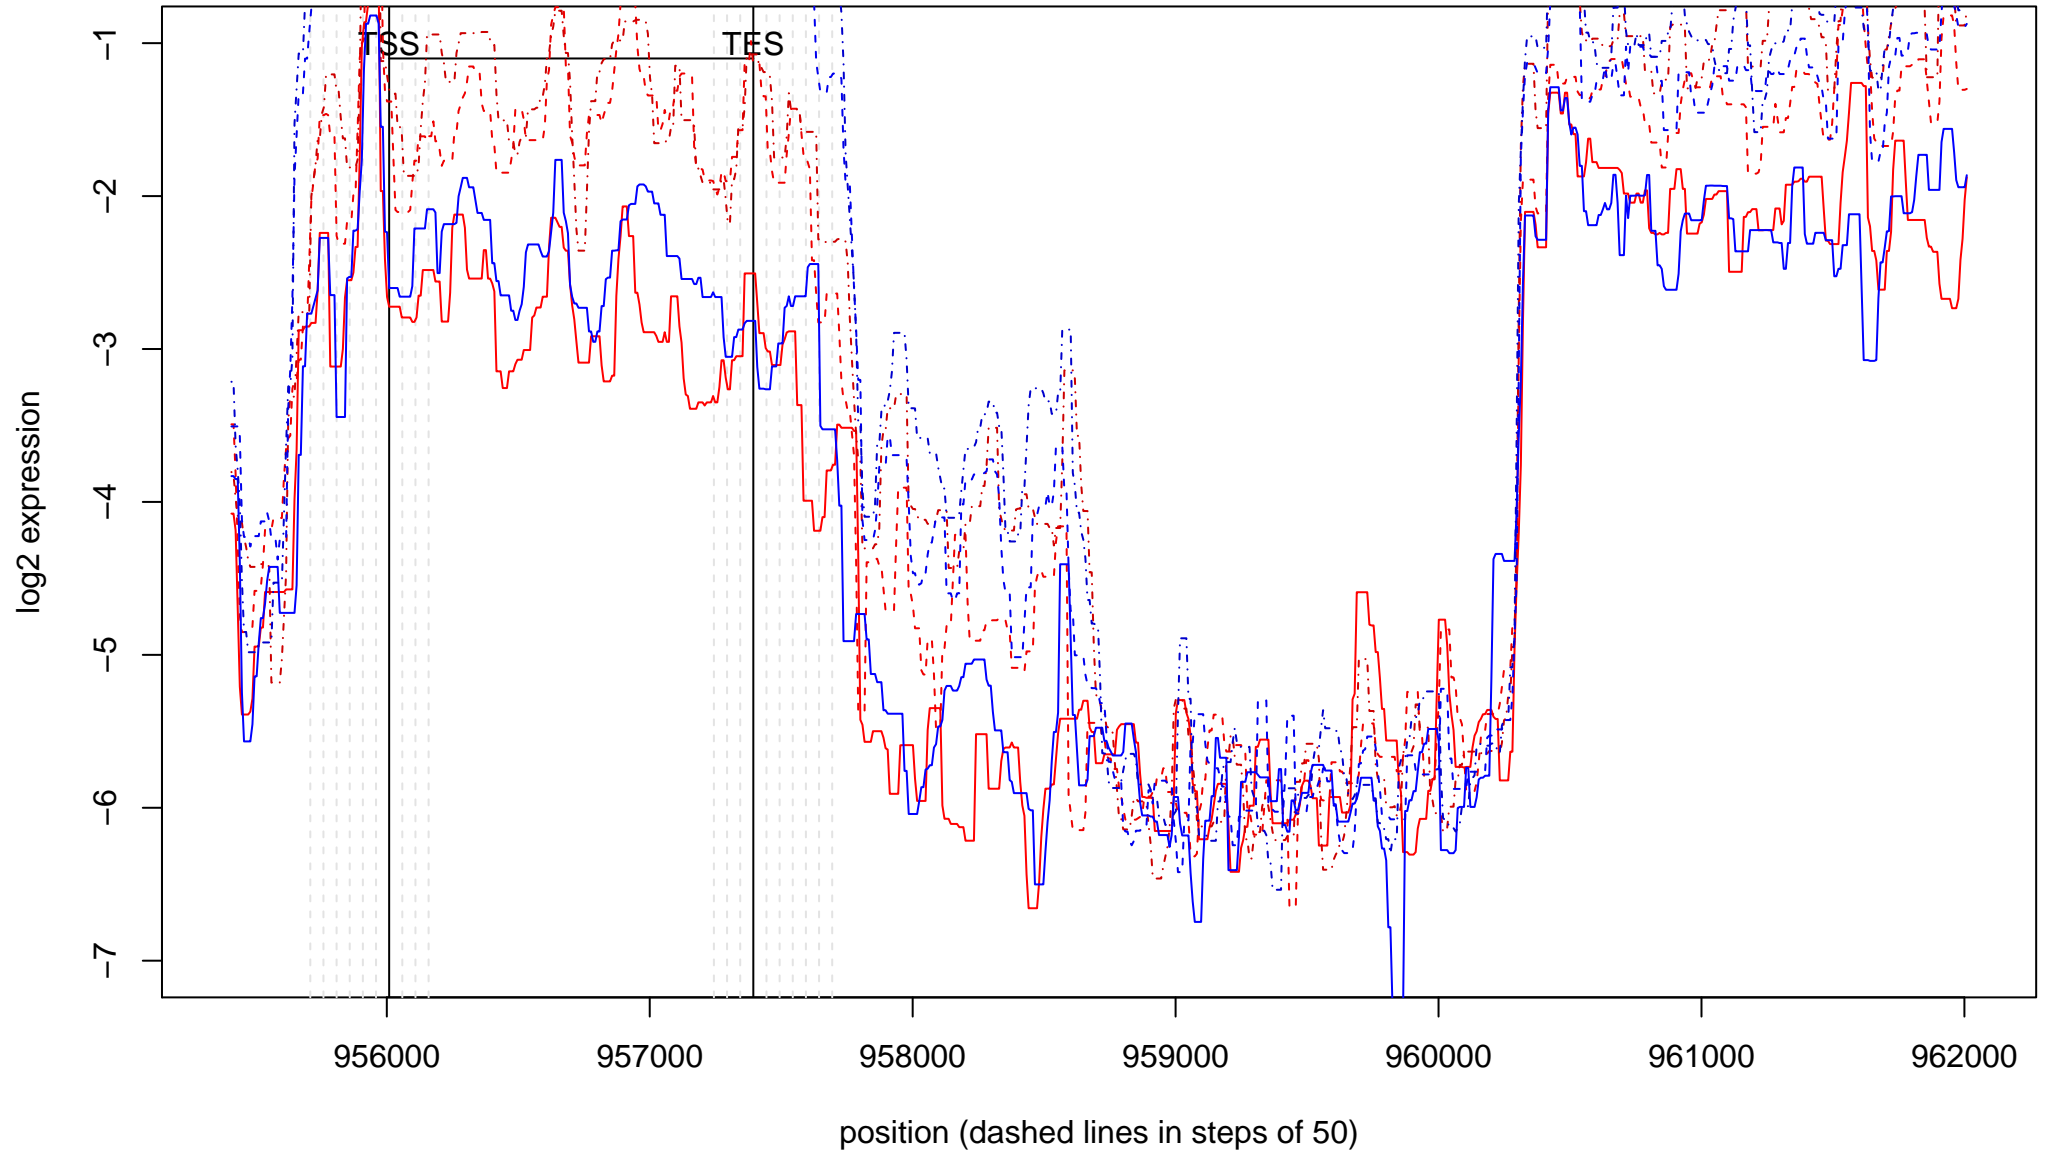

YDR244W (4 + : 950559 – 952397)

YDR245W (4 + : 952796 – 953977)

YDR246W (4 + : 954284 – 954943)

YDR246W-A (4 + : 955129 - 955329)

YDR247W (4 + : 956009 – 957394)

YDR248C (4 - : 958335 - 957754)

YDR249C (4 - : 959798 - 958677)