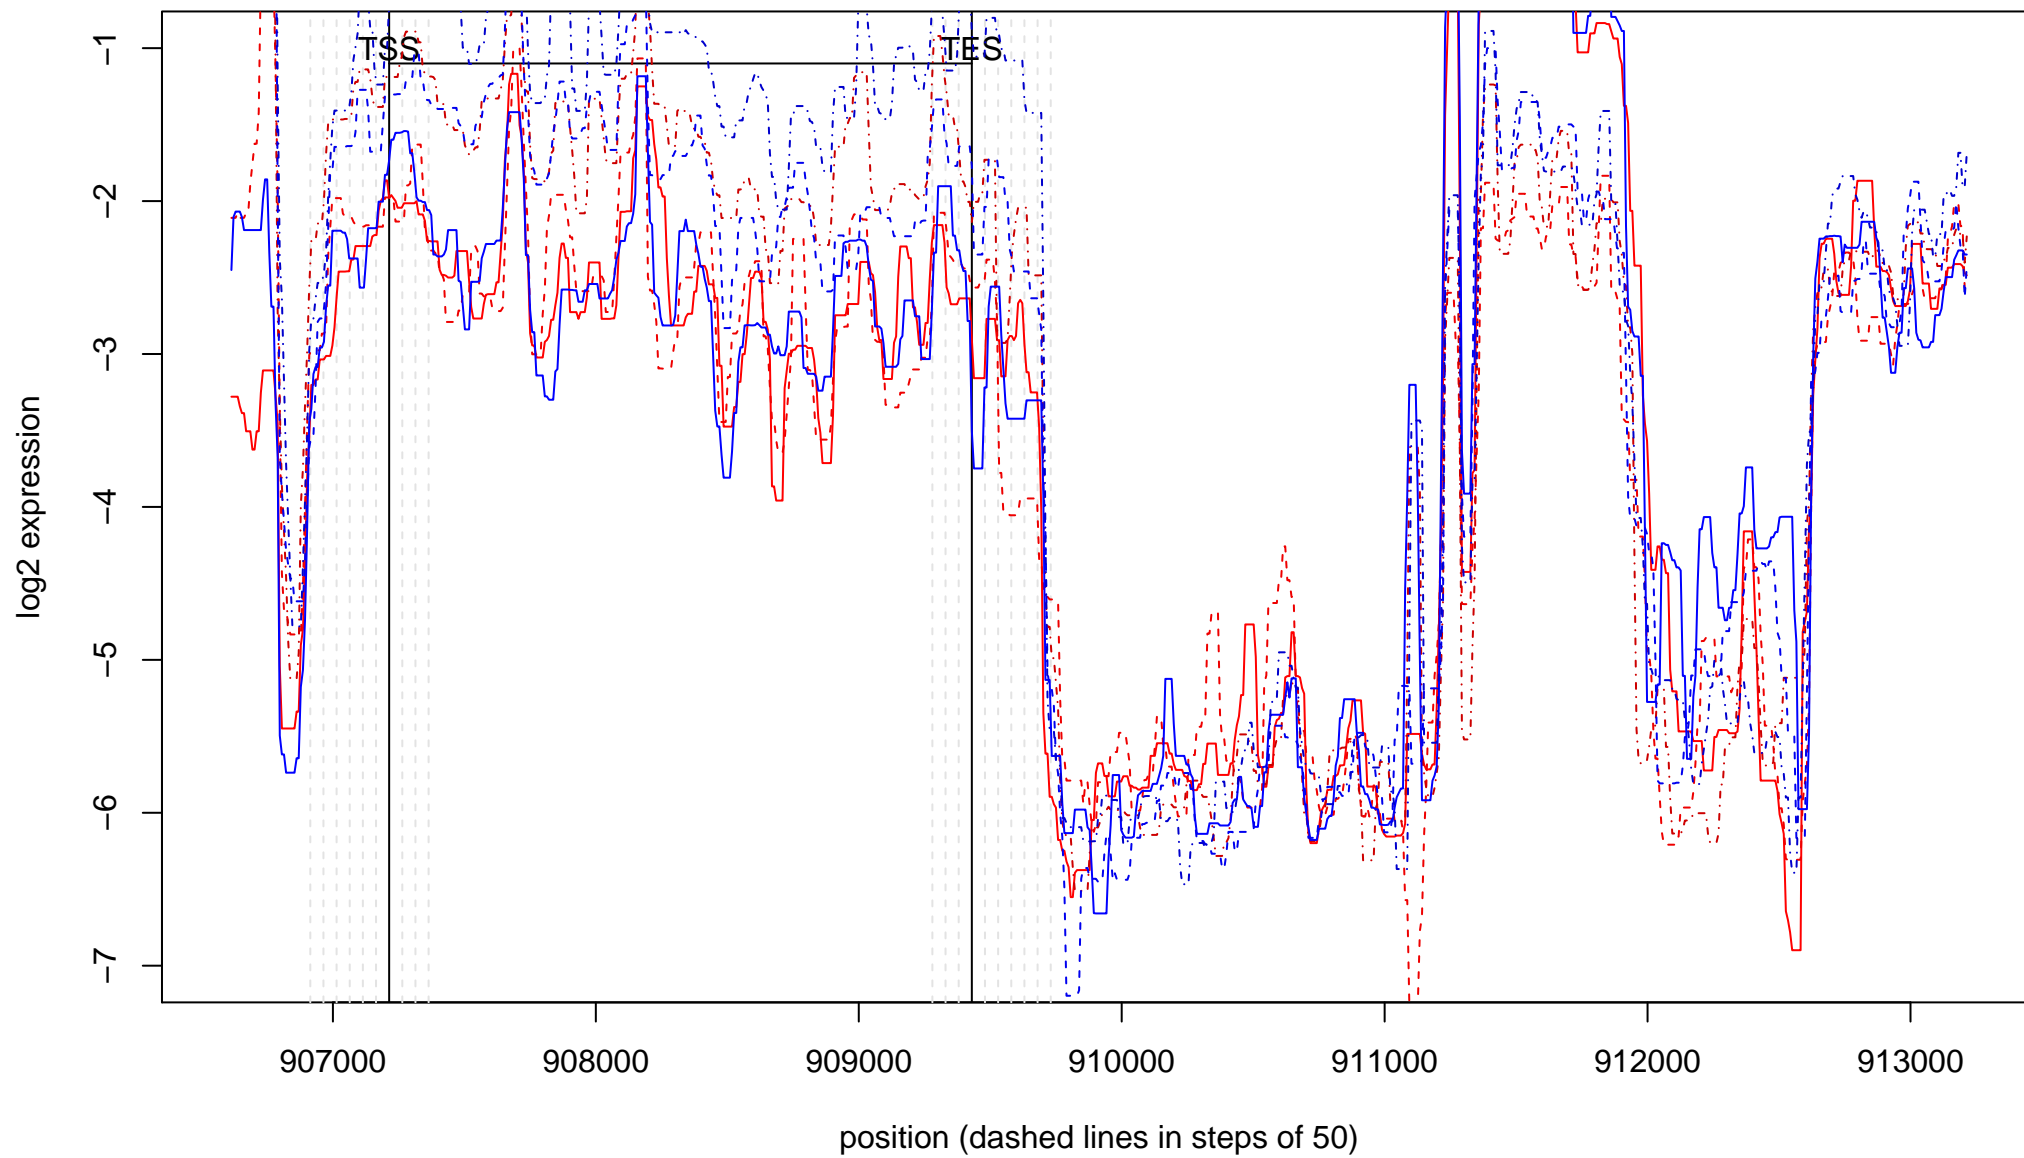

YPR185W (16 + : 907214 – 909430)