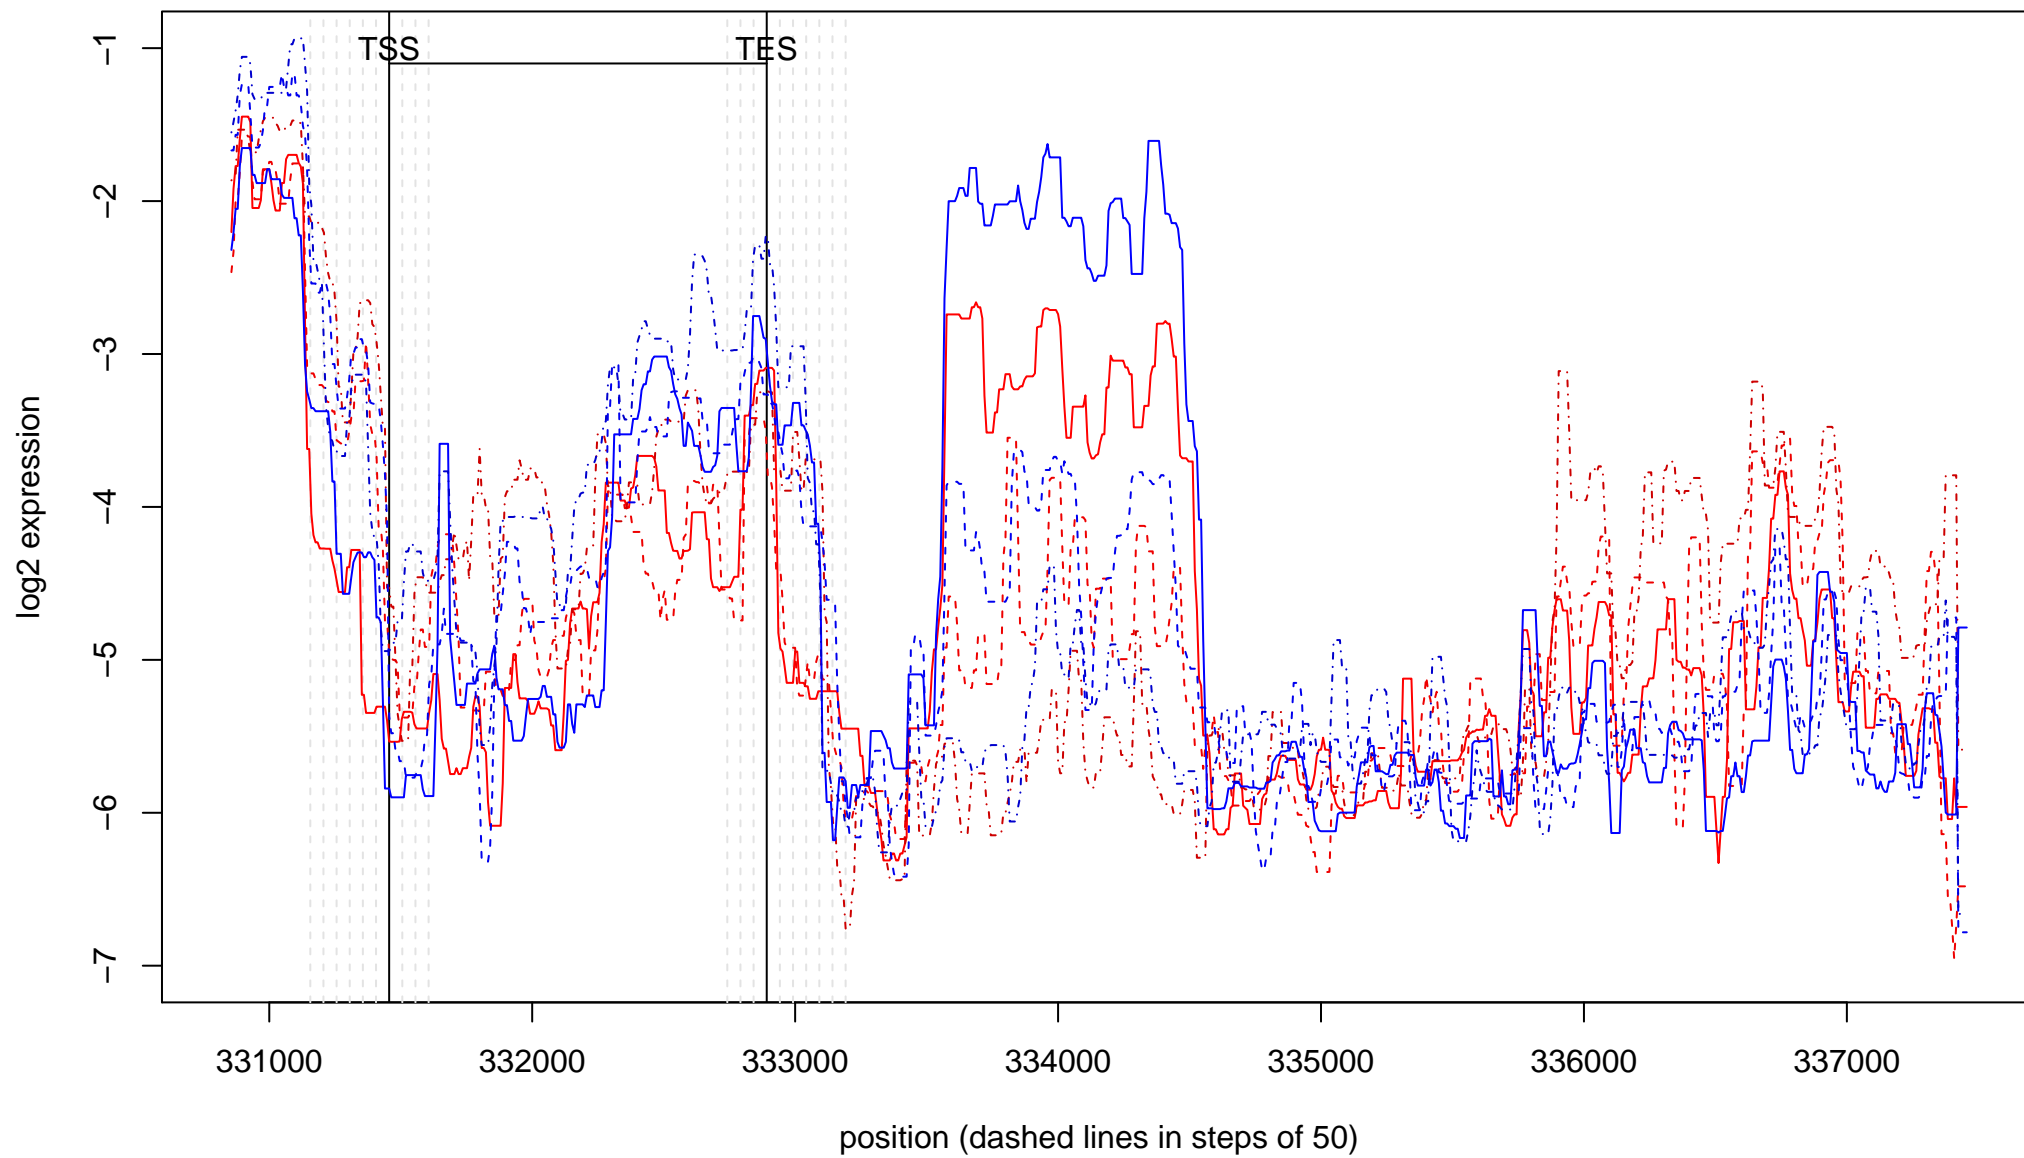

YOR003W (15 + : 331456 – 332892)