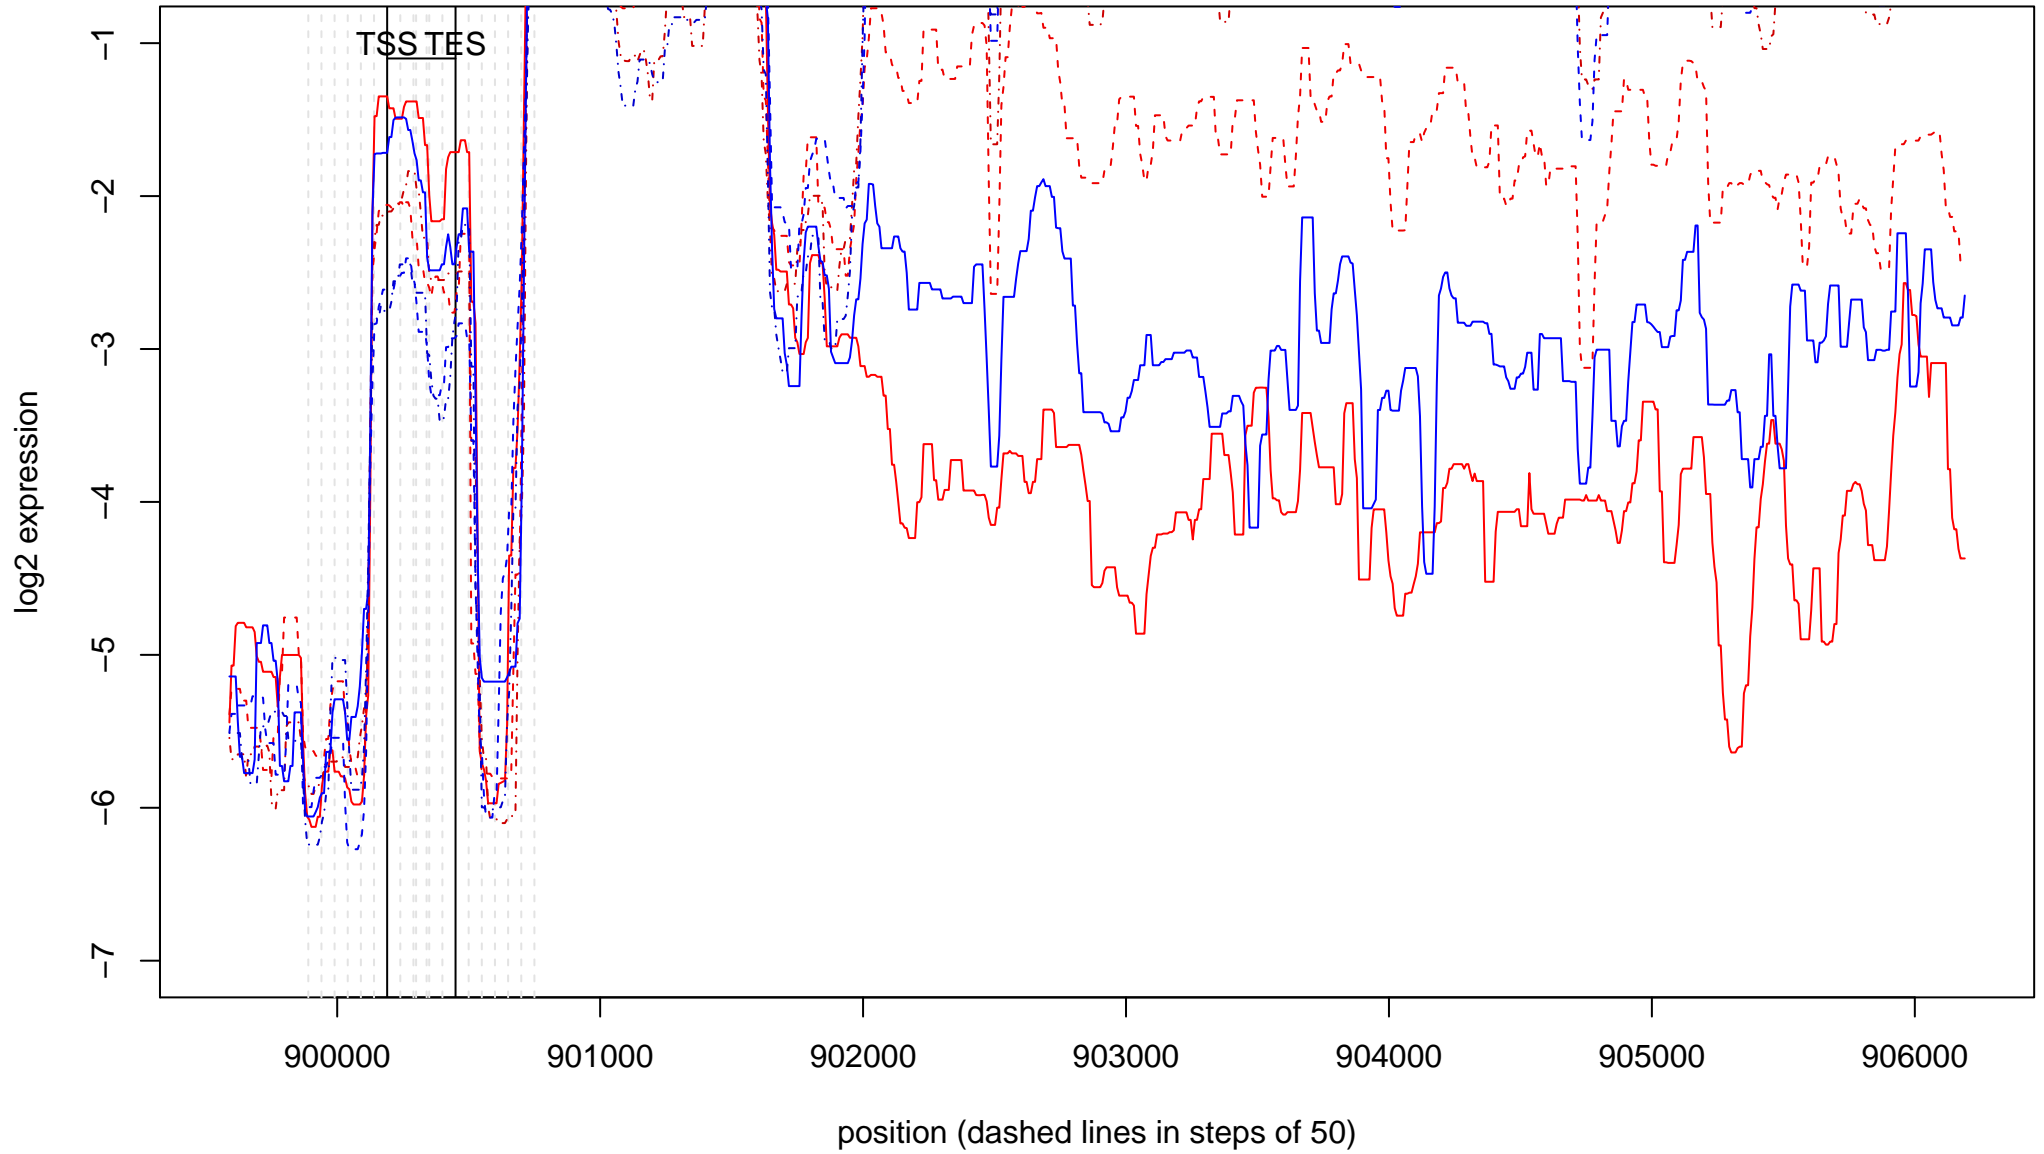

YPR175W (16 + : 888970 – 891039)

YPR176C (16 - : 892074 - 891097)

YPR178W (16 + : 892328 – 893725)

YPR179C (16 - : 895760 - 893793)

YPR180W (16 + : 895957 – 897000)

YPR181C (16 - : 899663 - 897357)

YPR182W (16 + : 900190 – 900450)