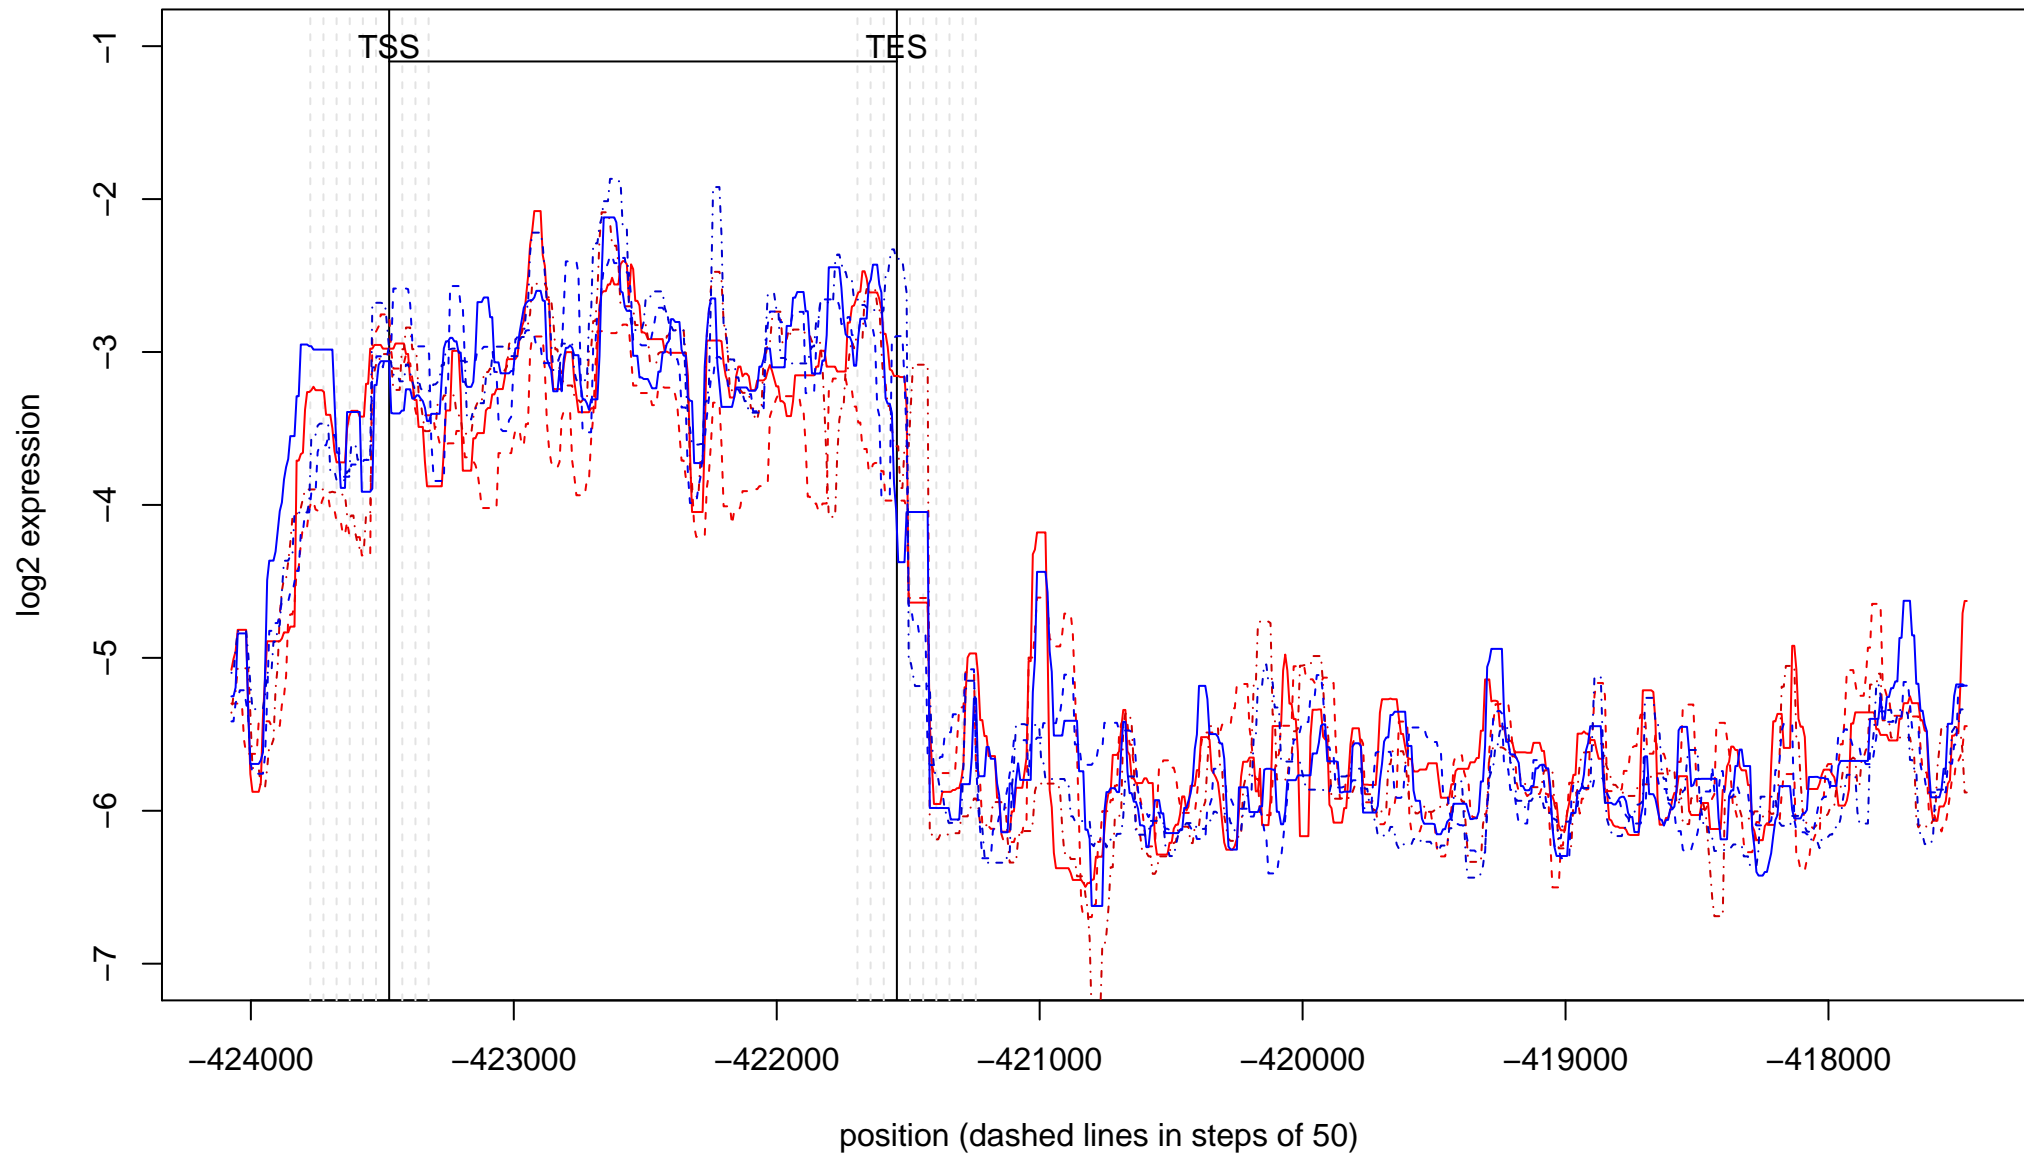

YLR139C (12 - : 423474 - 421543)