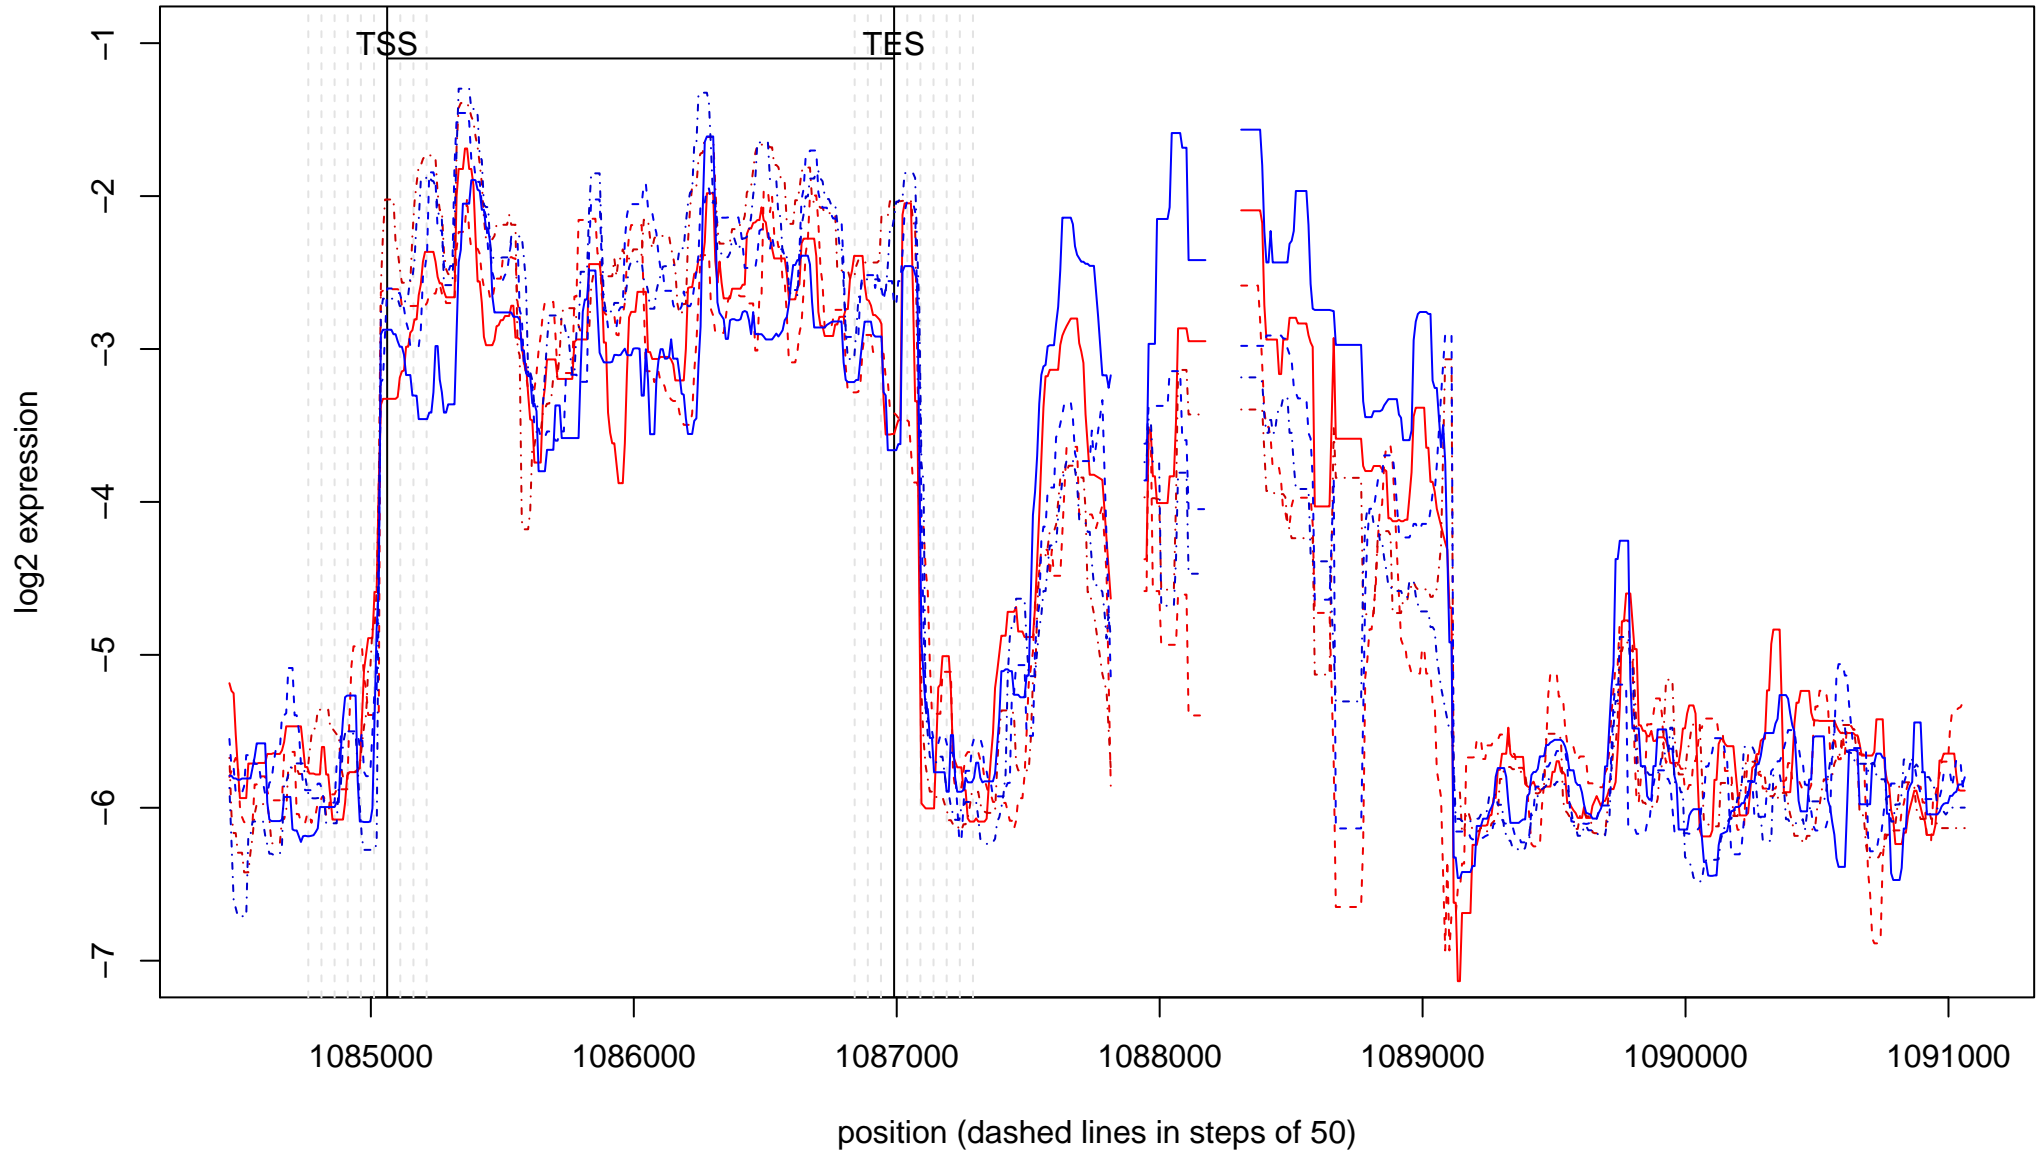

YDR305C (4 - : 1073484 - 1072742)

YDR306C (4 - : 1075167 - 1073731)

YDR307W (4 + : 1075861 – 1077849)

YDR308C (4 - : 1078445 - 1078023)

YDR309C (4 - : 1080195 - 1079044)

YDR310C (4 - : 1084312 - 1081124)

YDR311W (4 + : 1085062 – 1086990)