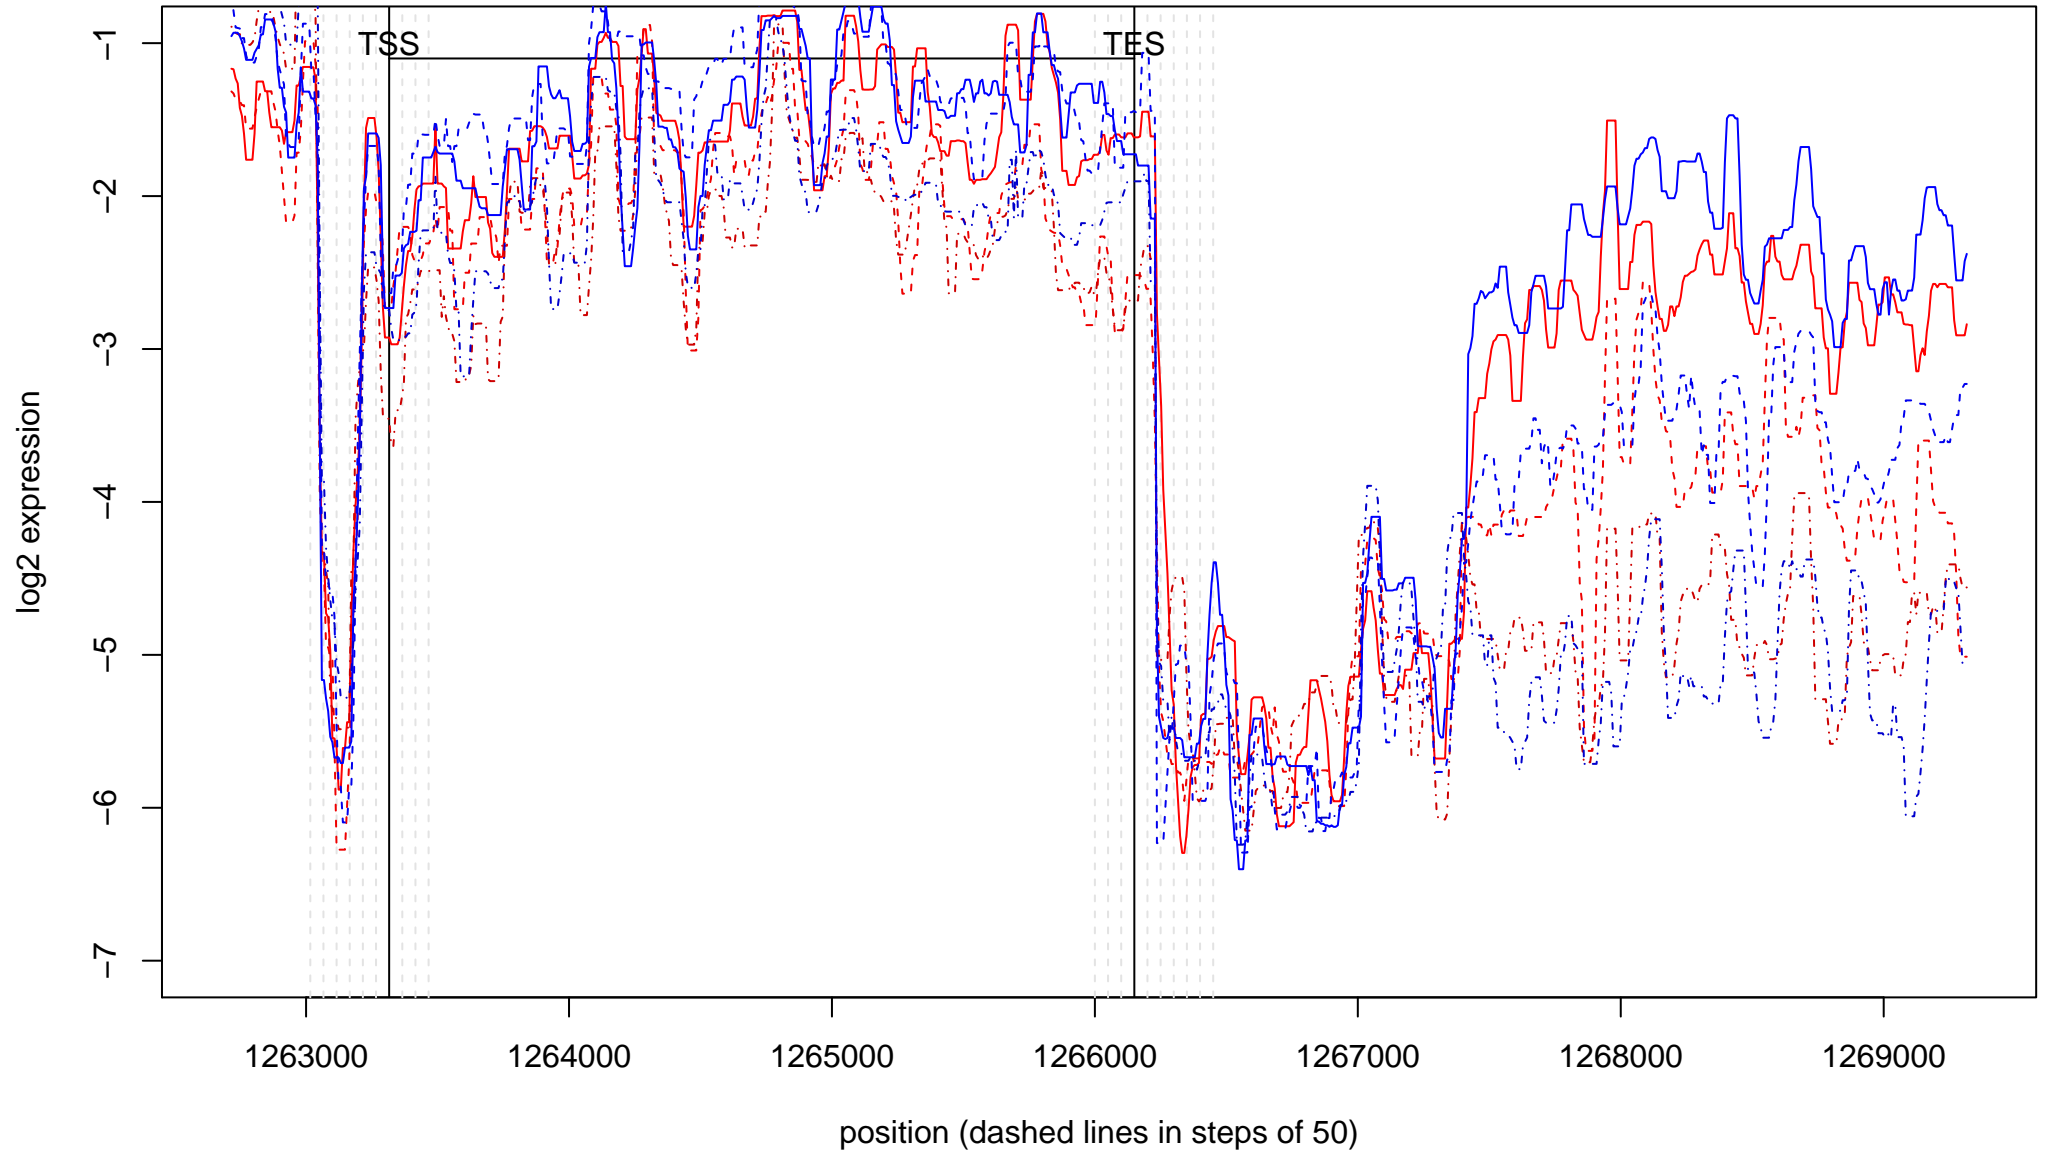

YDR391C (4 - : 1258048 - 1257350)

YDR392W (4 + : 1258688 – 1259701)

YDR393W (4 + : 1259893 – 1261263)

YDR394W (4 + : 1261673 – 1262959)

YDR395W (4 + : 1263316 – 1266150)

YDR397C (4 - : 1266890 - 1266358)

YDR398W (4 + : 1267463 – 1269394)