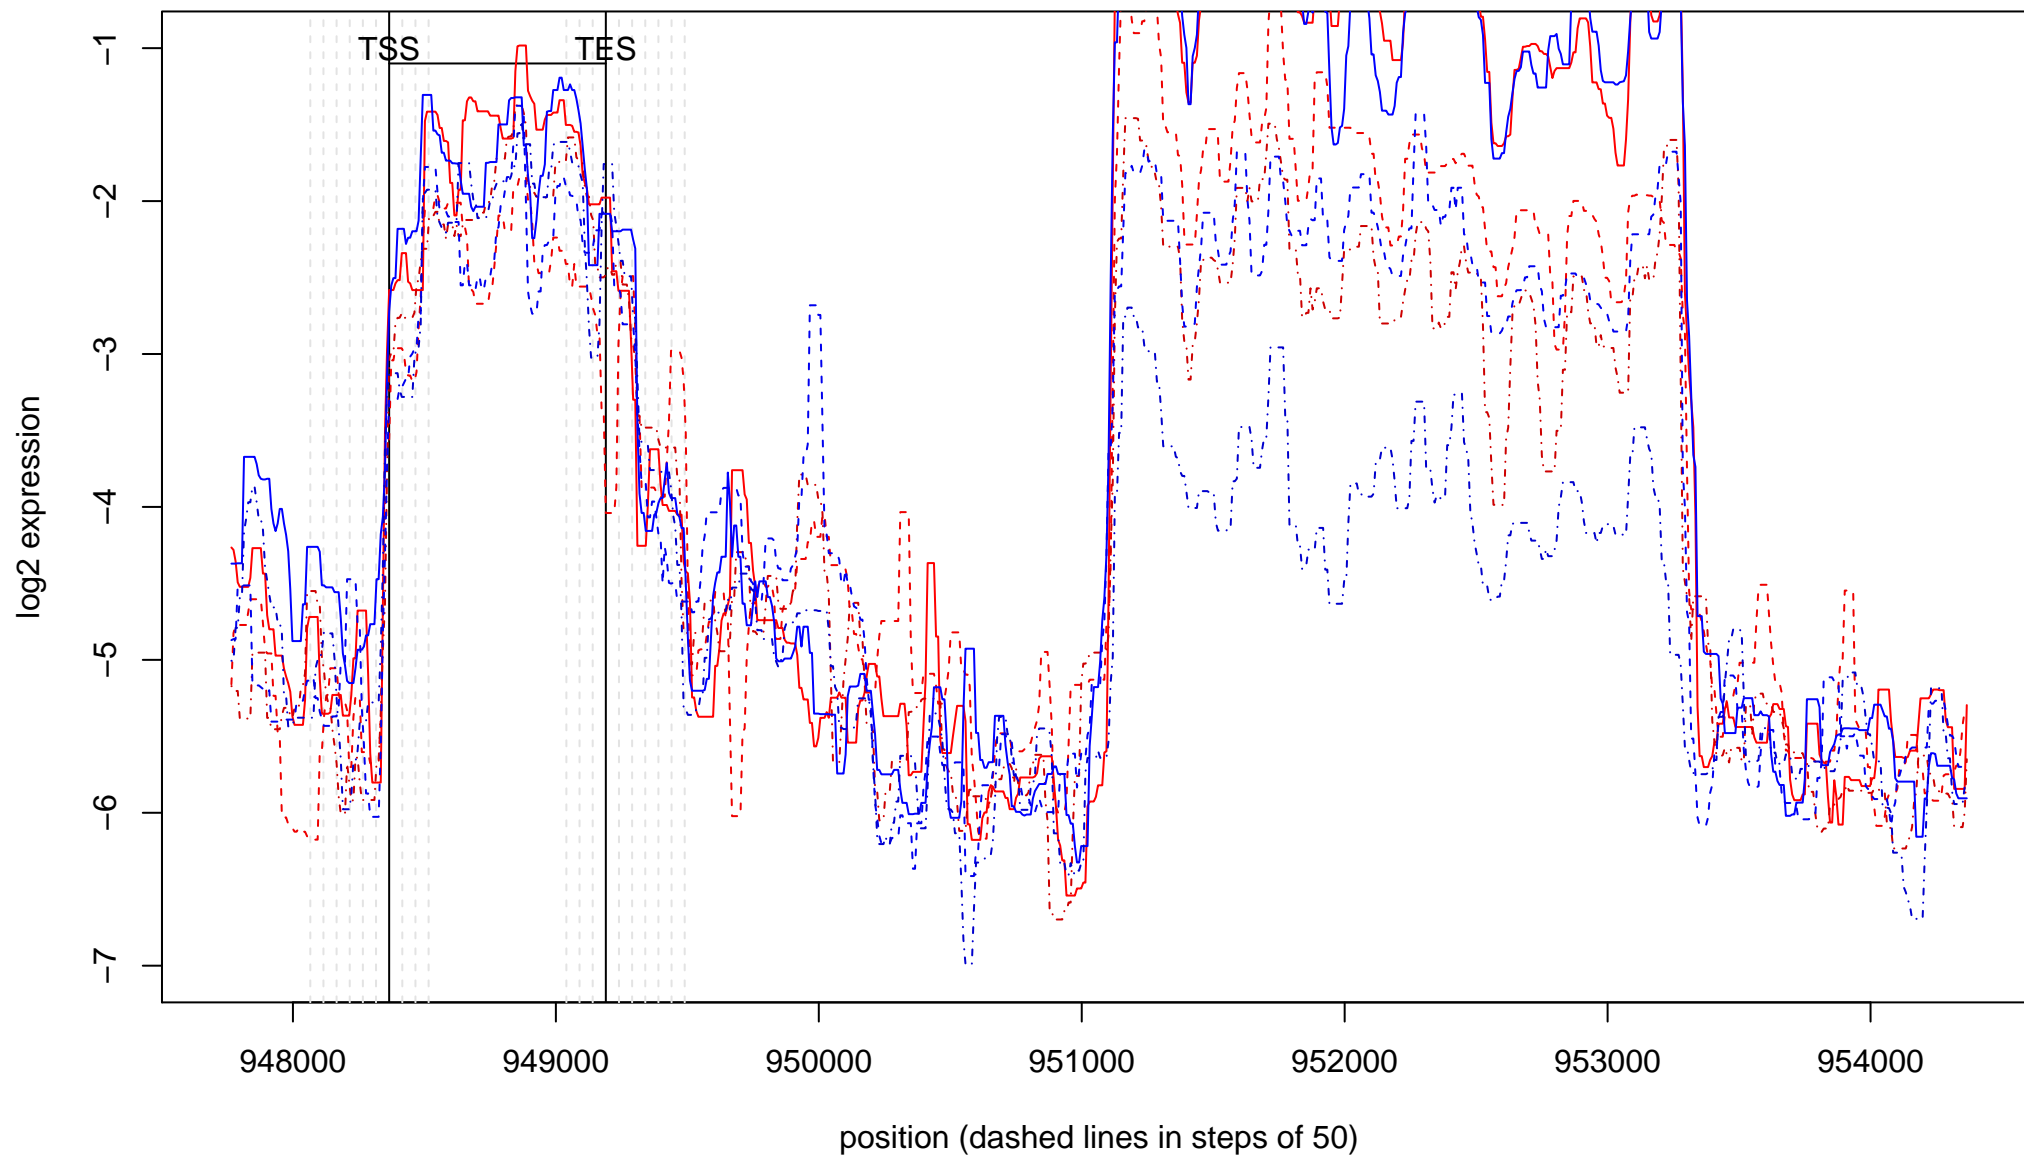

YLR412W (12 + : 948366 – 949190)