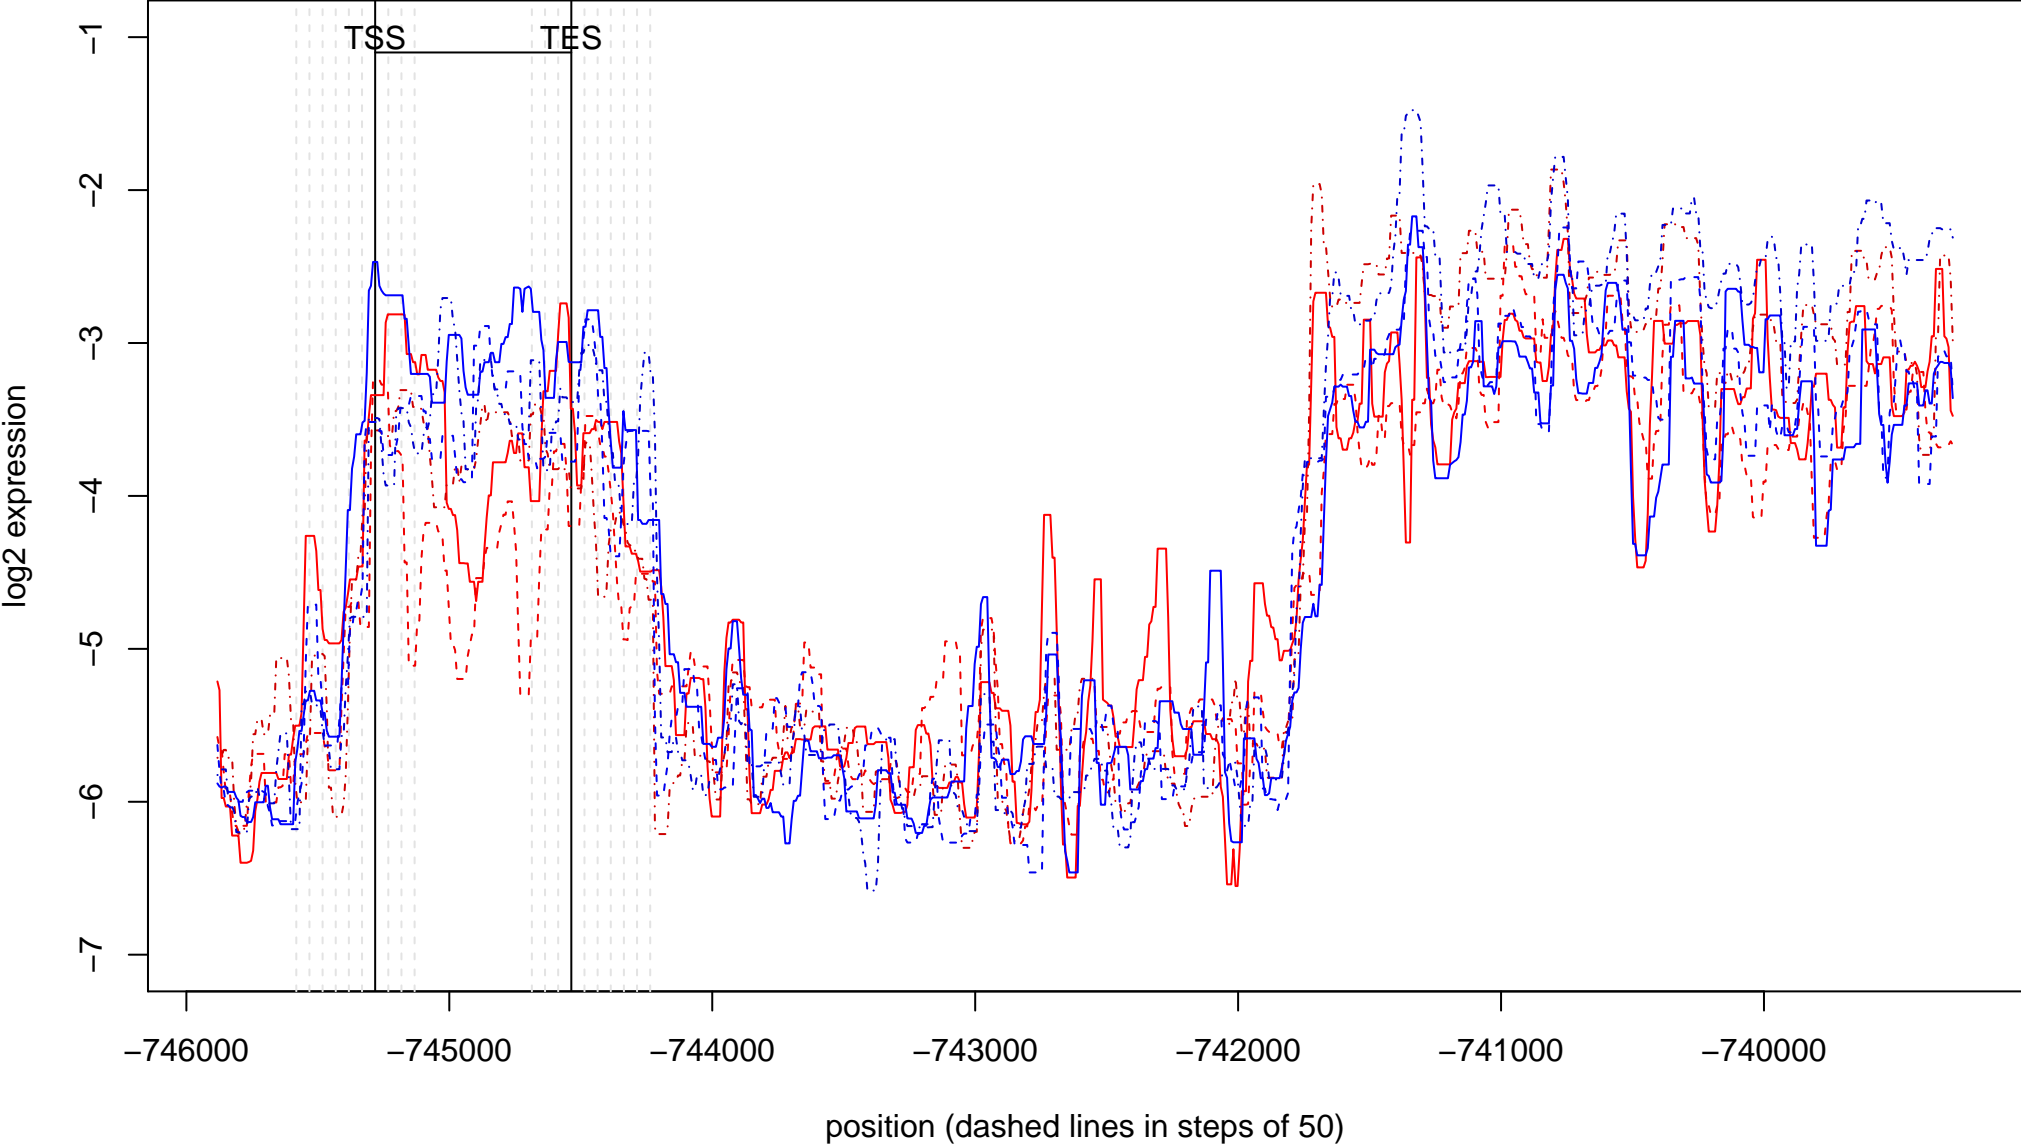

YOR213C (15 - : 745282 - 744536)