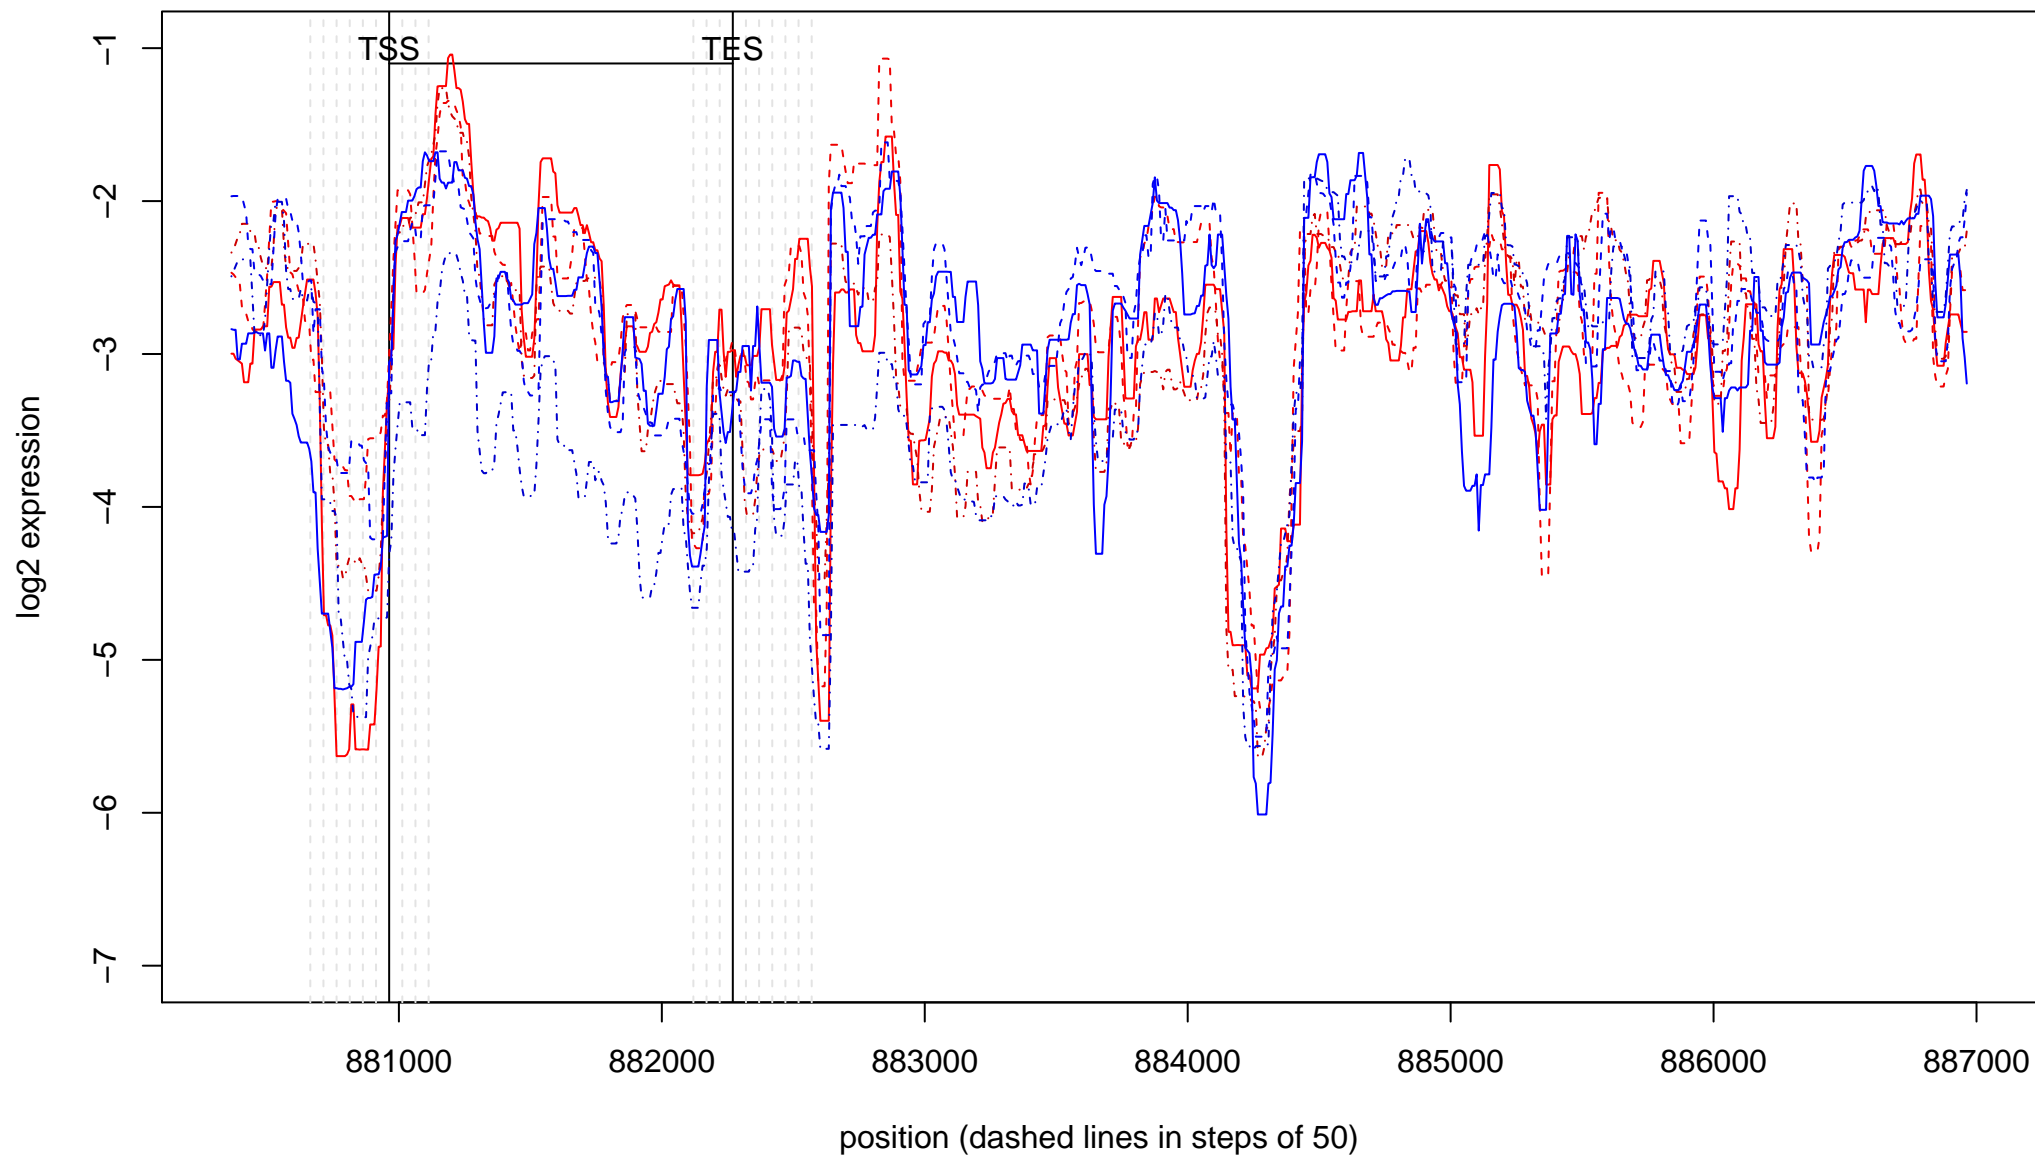

YOR297C (15 - : 875320 - 874742)

YOR298W (15 + : 875598 – 877037)

YOR298C-A (15 - : 877684 - 877229)

YOR299W (15 + : 878433 – 880673)

YOR301W (15 + : 880963 – 882270)

YOR302W (15 + : 882763 – 882840)

YOR303W (15 + : 882897 – 884132)