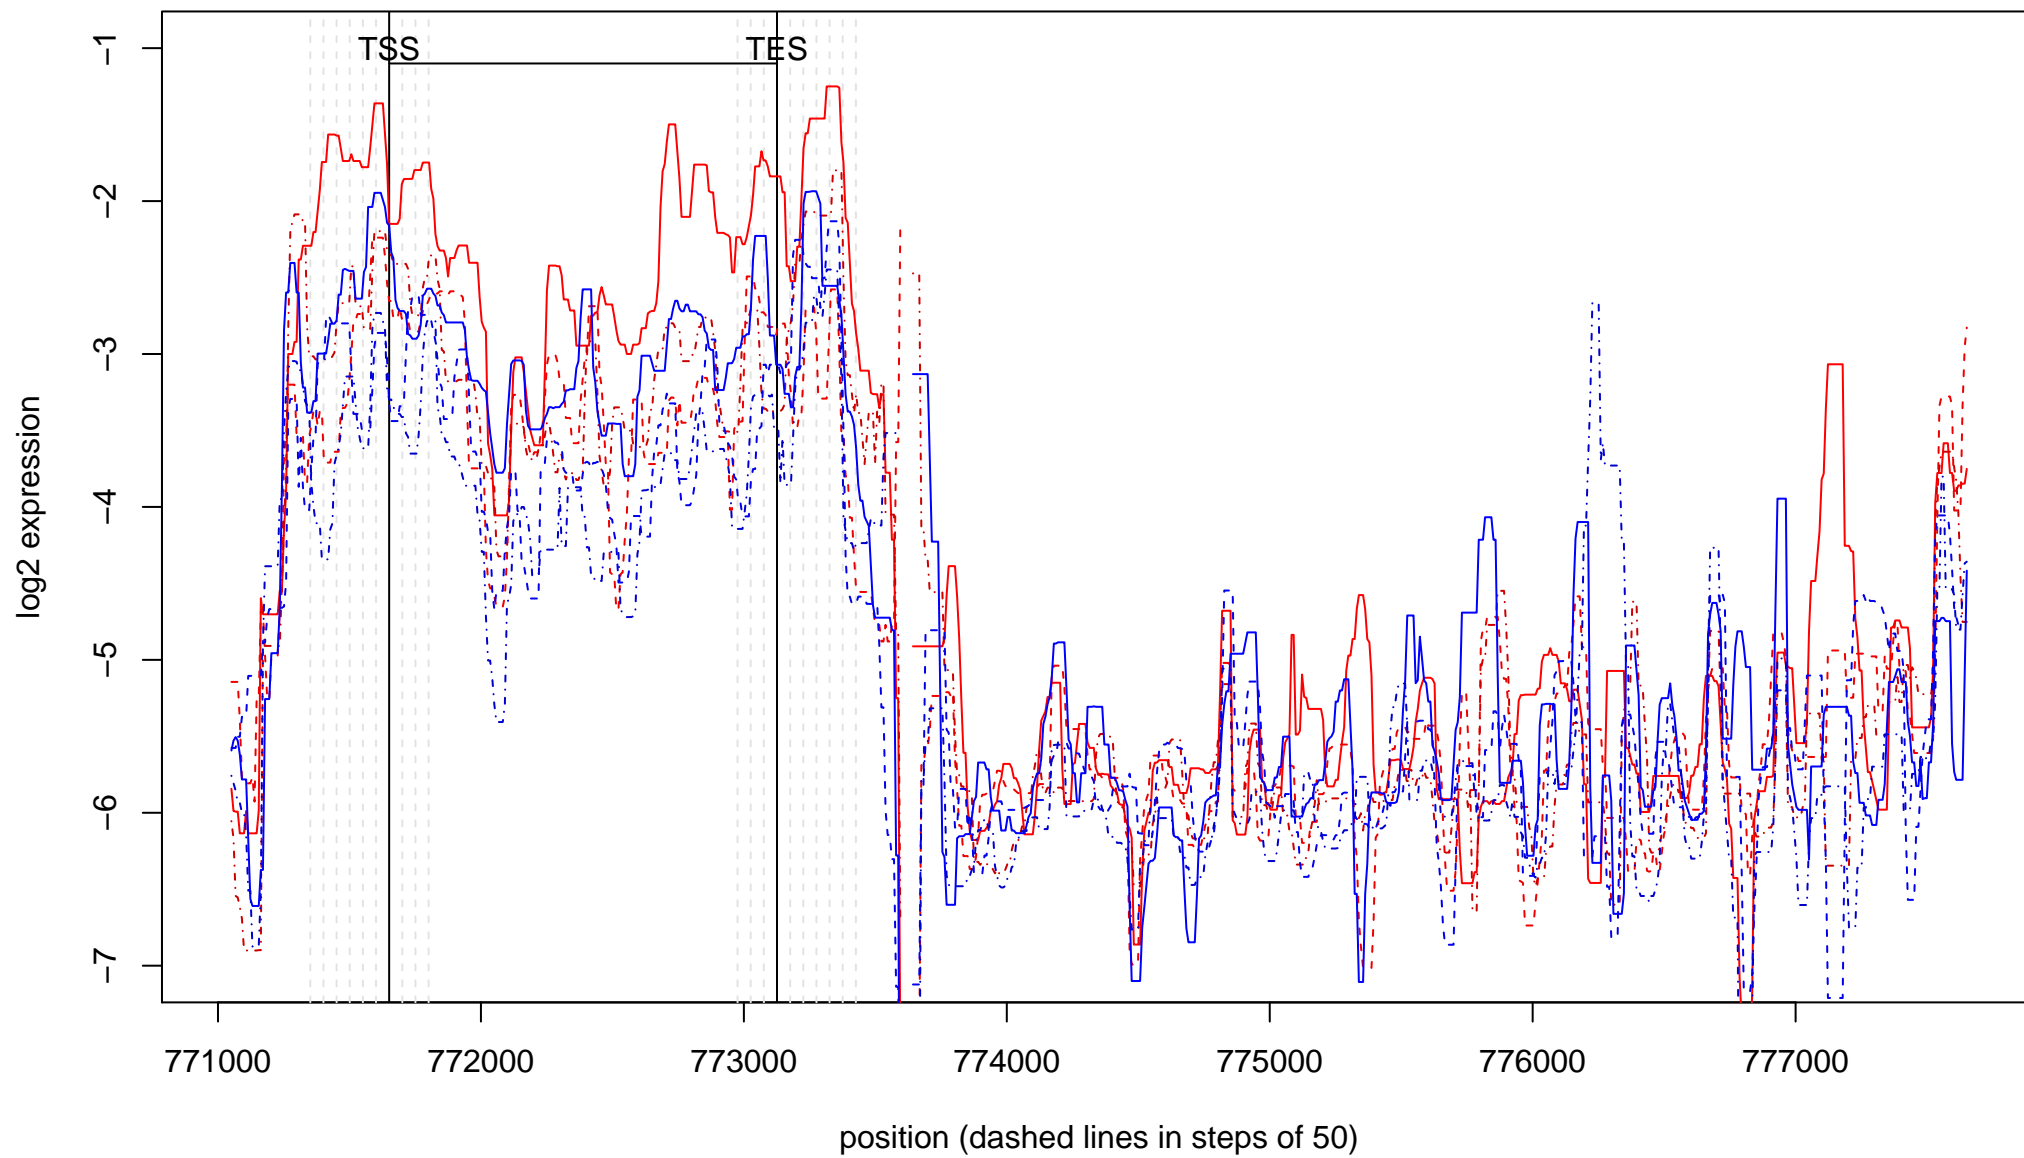

YPR114W (16 + : 753299 – 754246)

YPR115W (16 + : 754875 – 758126)

YPR116W (16 + : 758646 – 759479)

YPR117W (16 + : 760023 – 767492)

YPR118W (16 + : 767750 – 768985)

YPR119W (16 + : 771651 – 773126)

YPR120C (16 - : 775180 - 773873)