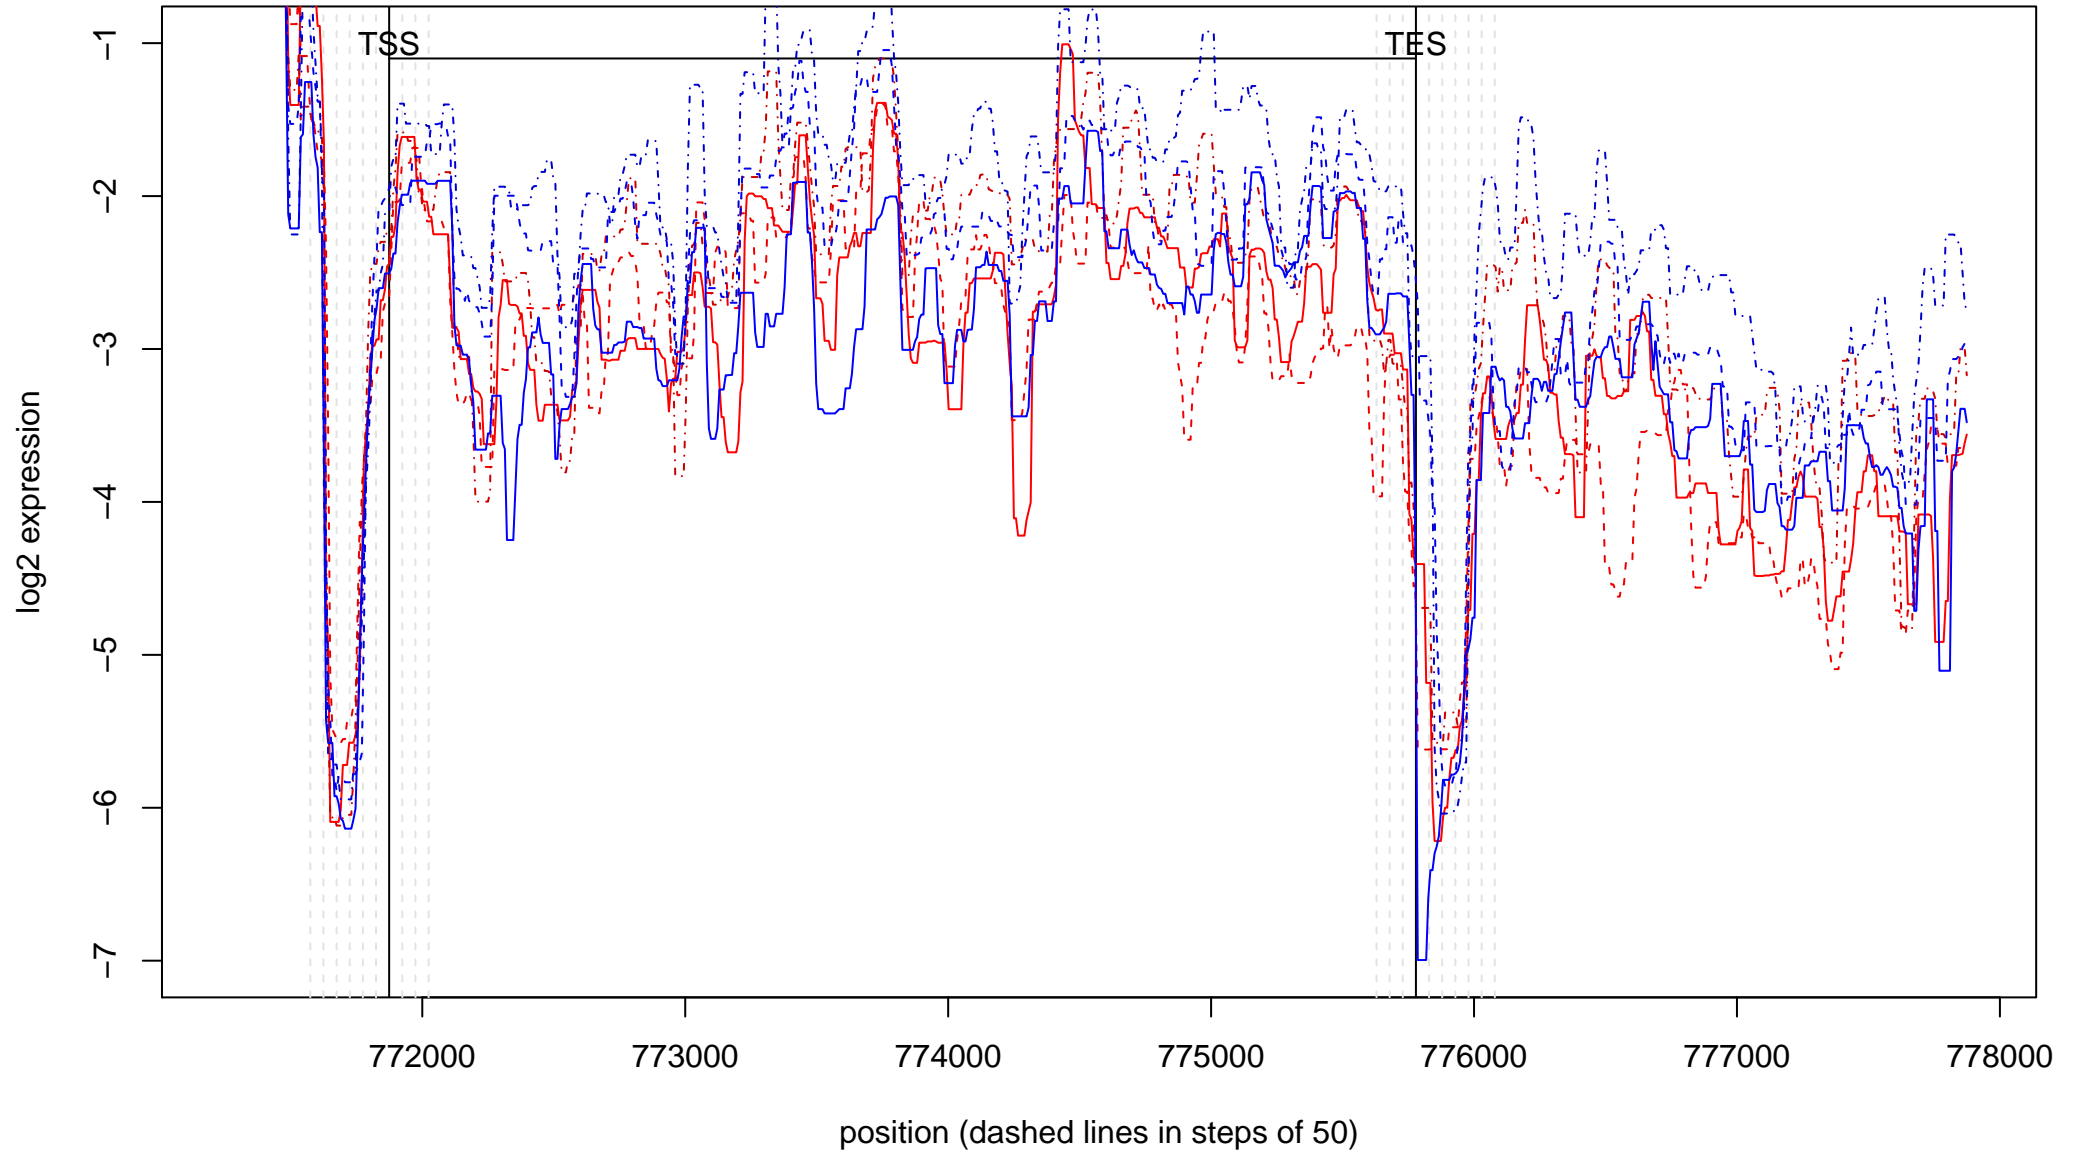

YDR153C (4 - : 767968 - 766733)

YDR155C (4 - : 768997 - 768509)

YDR156W (4 + : 769522 – 769935)

YDR158W (4 + : 770354 – 771451)

YDR159W (4 + : 771874 – 775779)

YDR160W (4 + : 776160 – 778718)

YDR161W (4 + : 779040 – 780203)