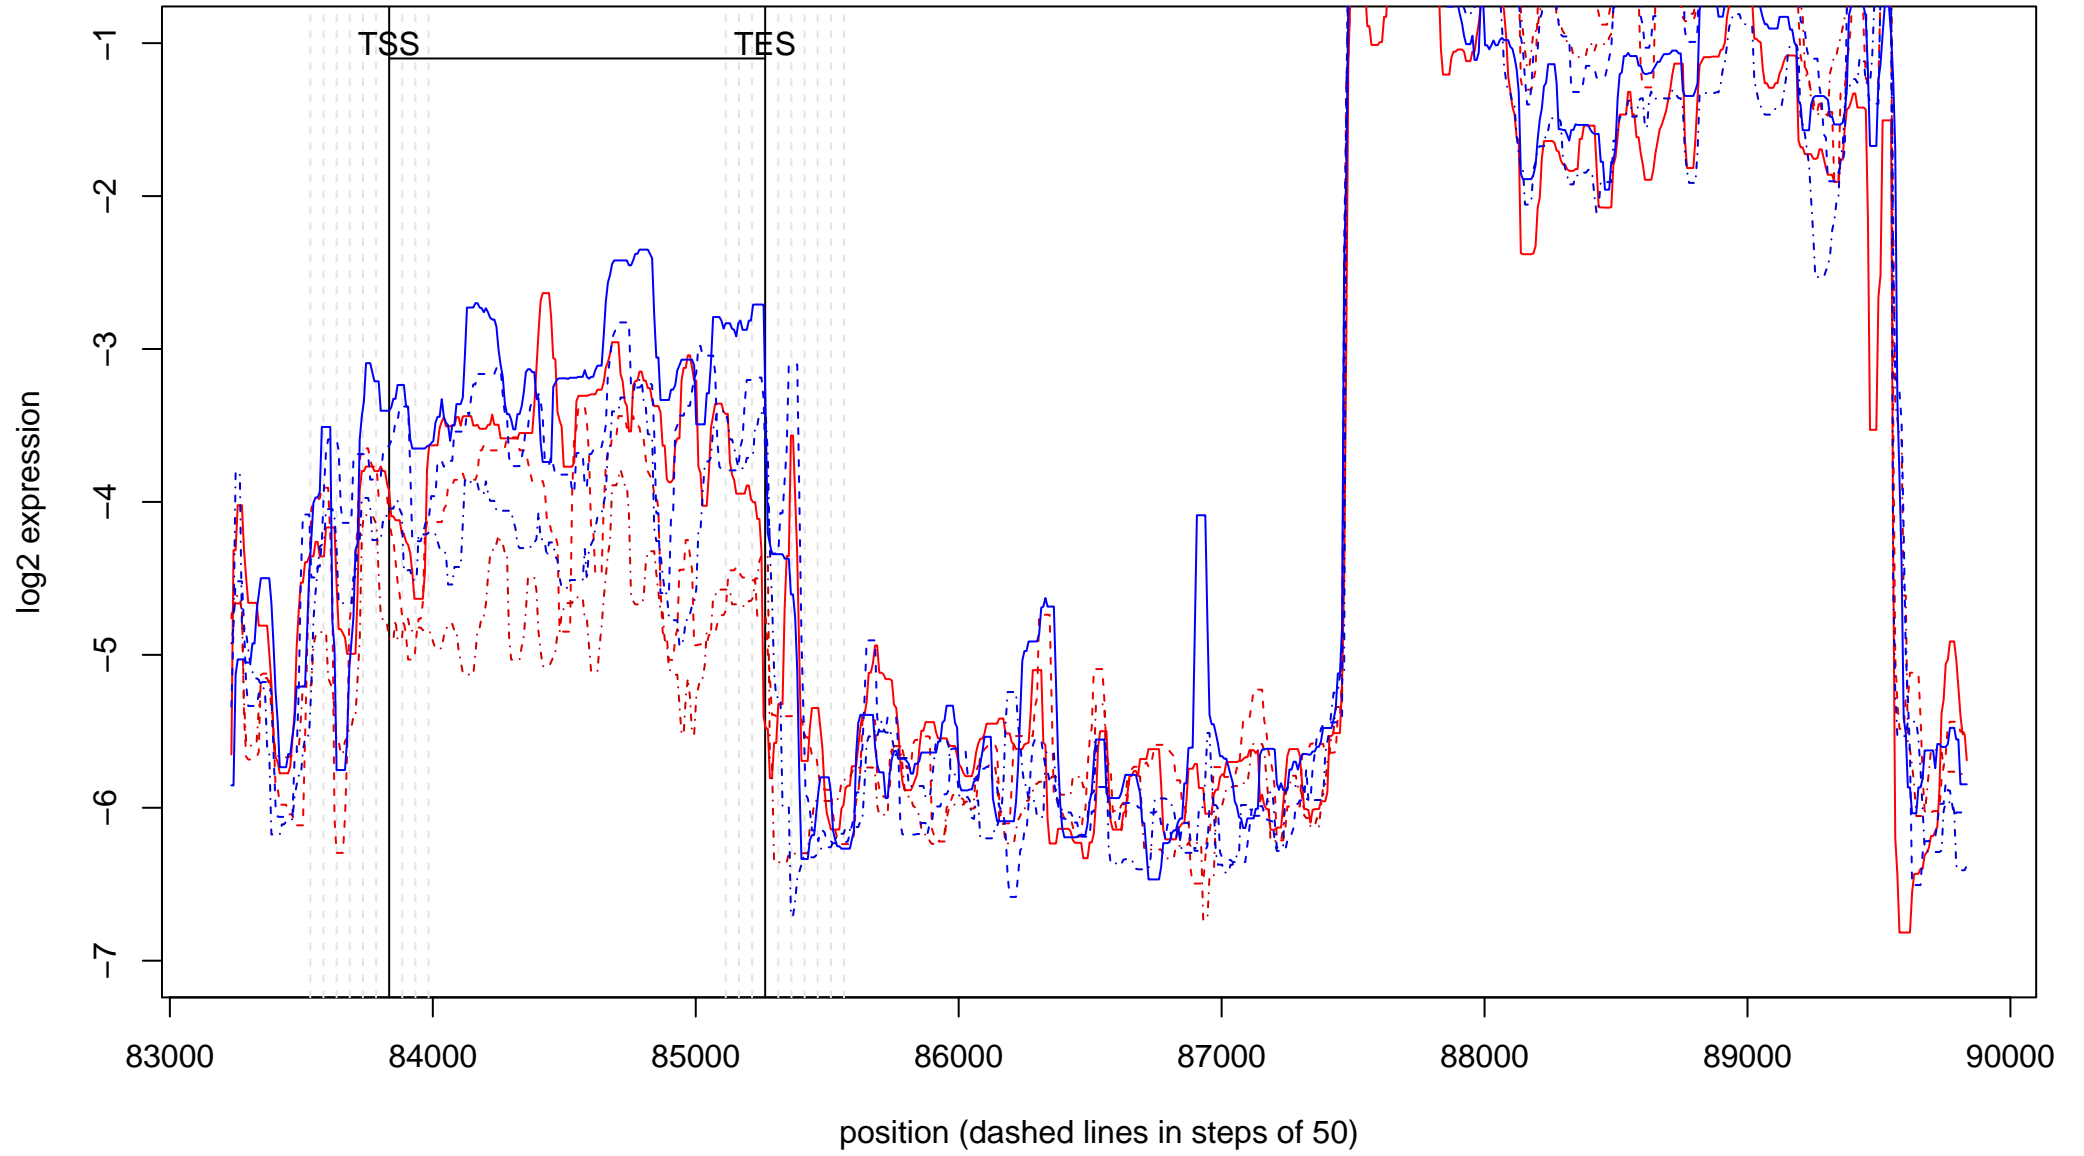

YOL127W (15 + : 80348 – 81190)

YOL126C (15 - : 82920 - 81787)

YOL125W (15 + : 83834 – 85264)

YOL124C (15 - : 86757 - 85456)

YOL123W (15 + : 87844 - 89448)

YOL122C (15 - : 91419 - 89692)

YOL121C (15 - : 92850 - 92026)