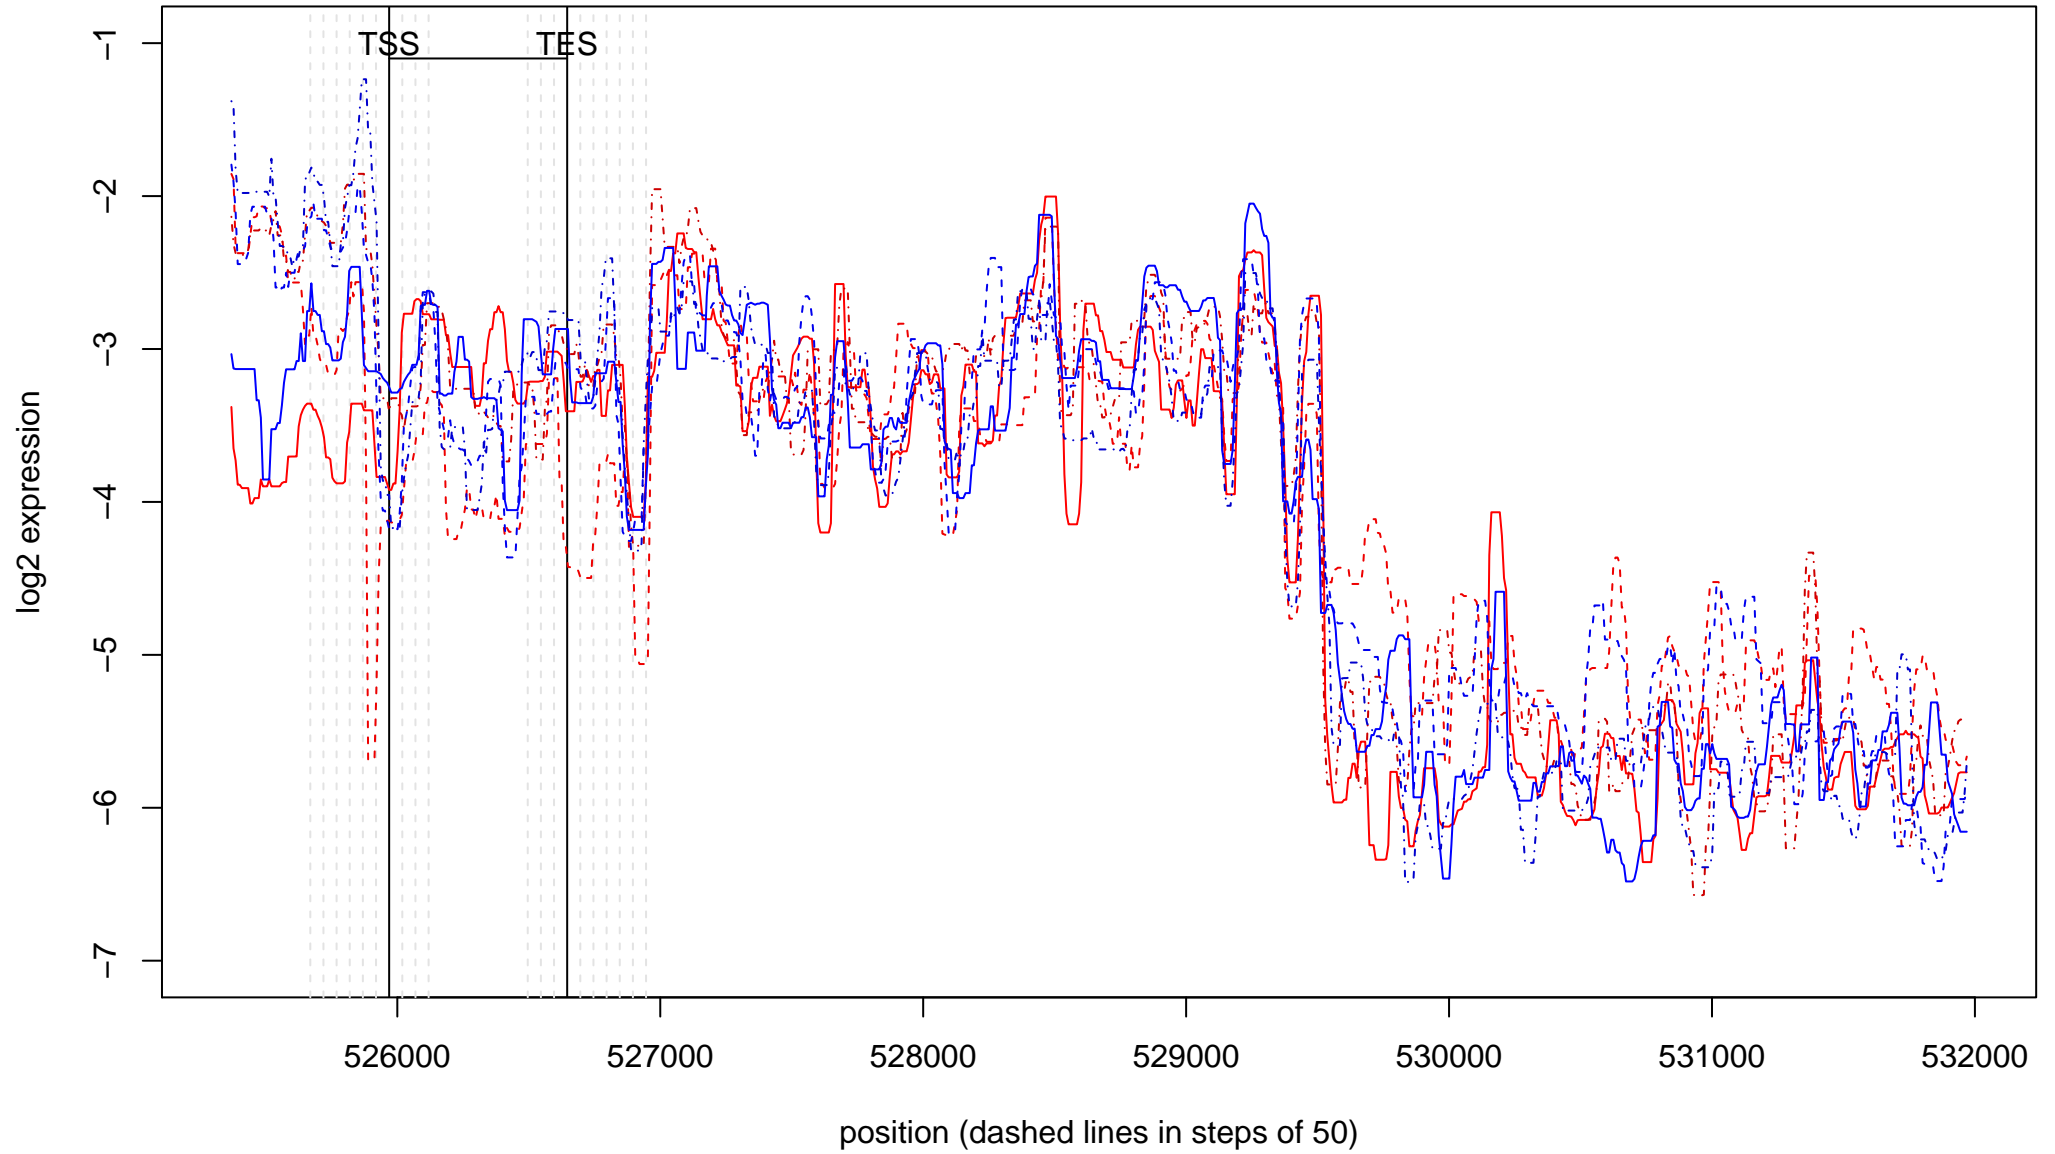

YER170W (5 + : 525969 – 526646)