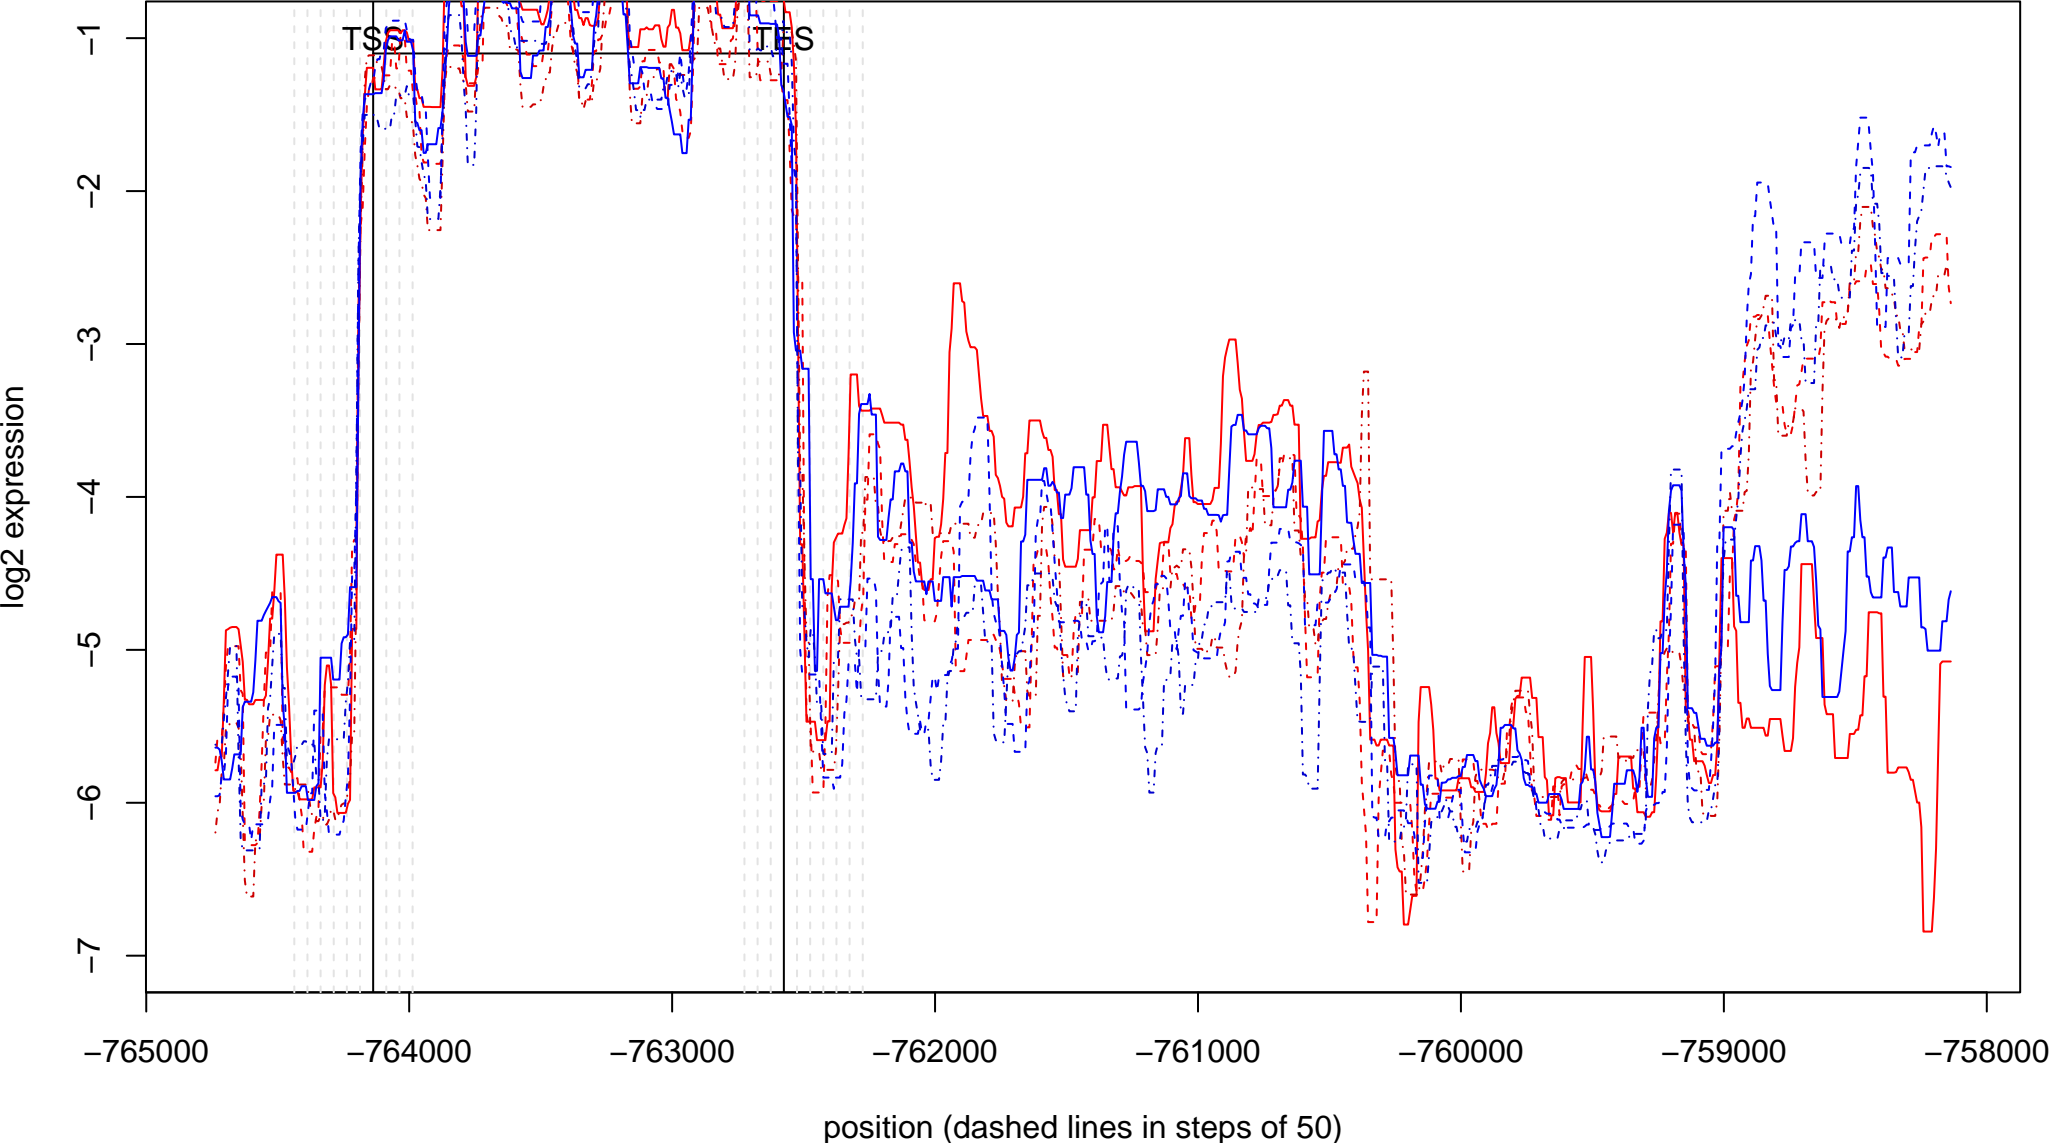

YLR314C (12 - : 764137 - 762575)