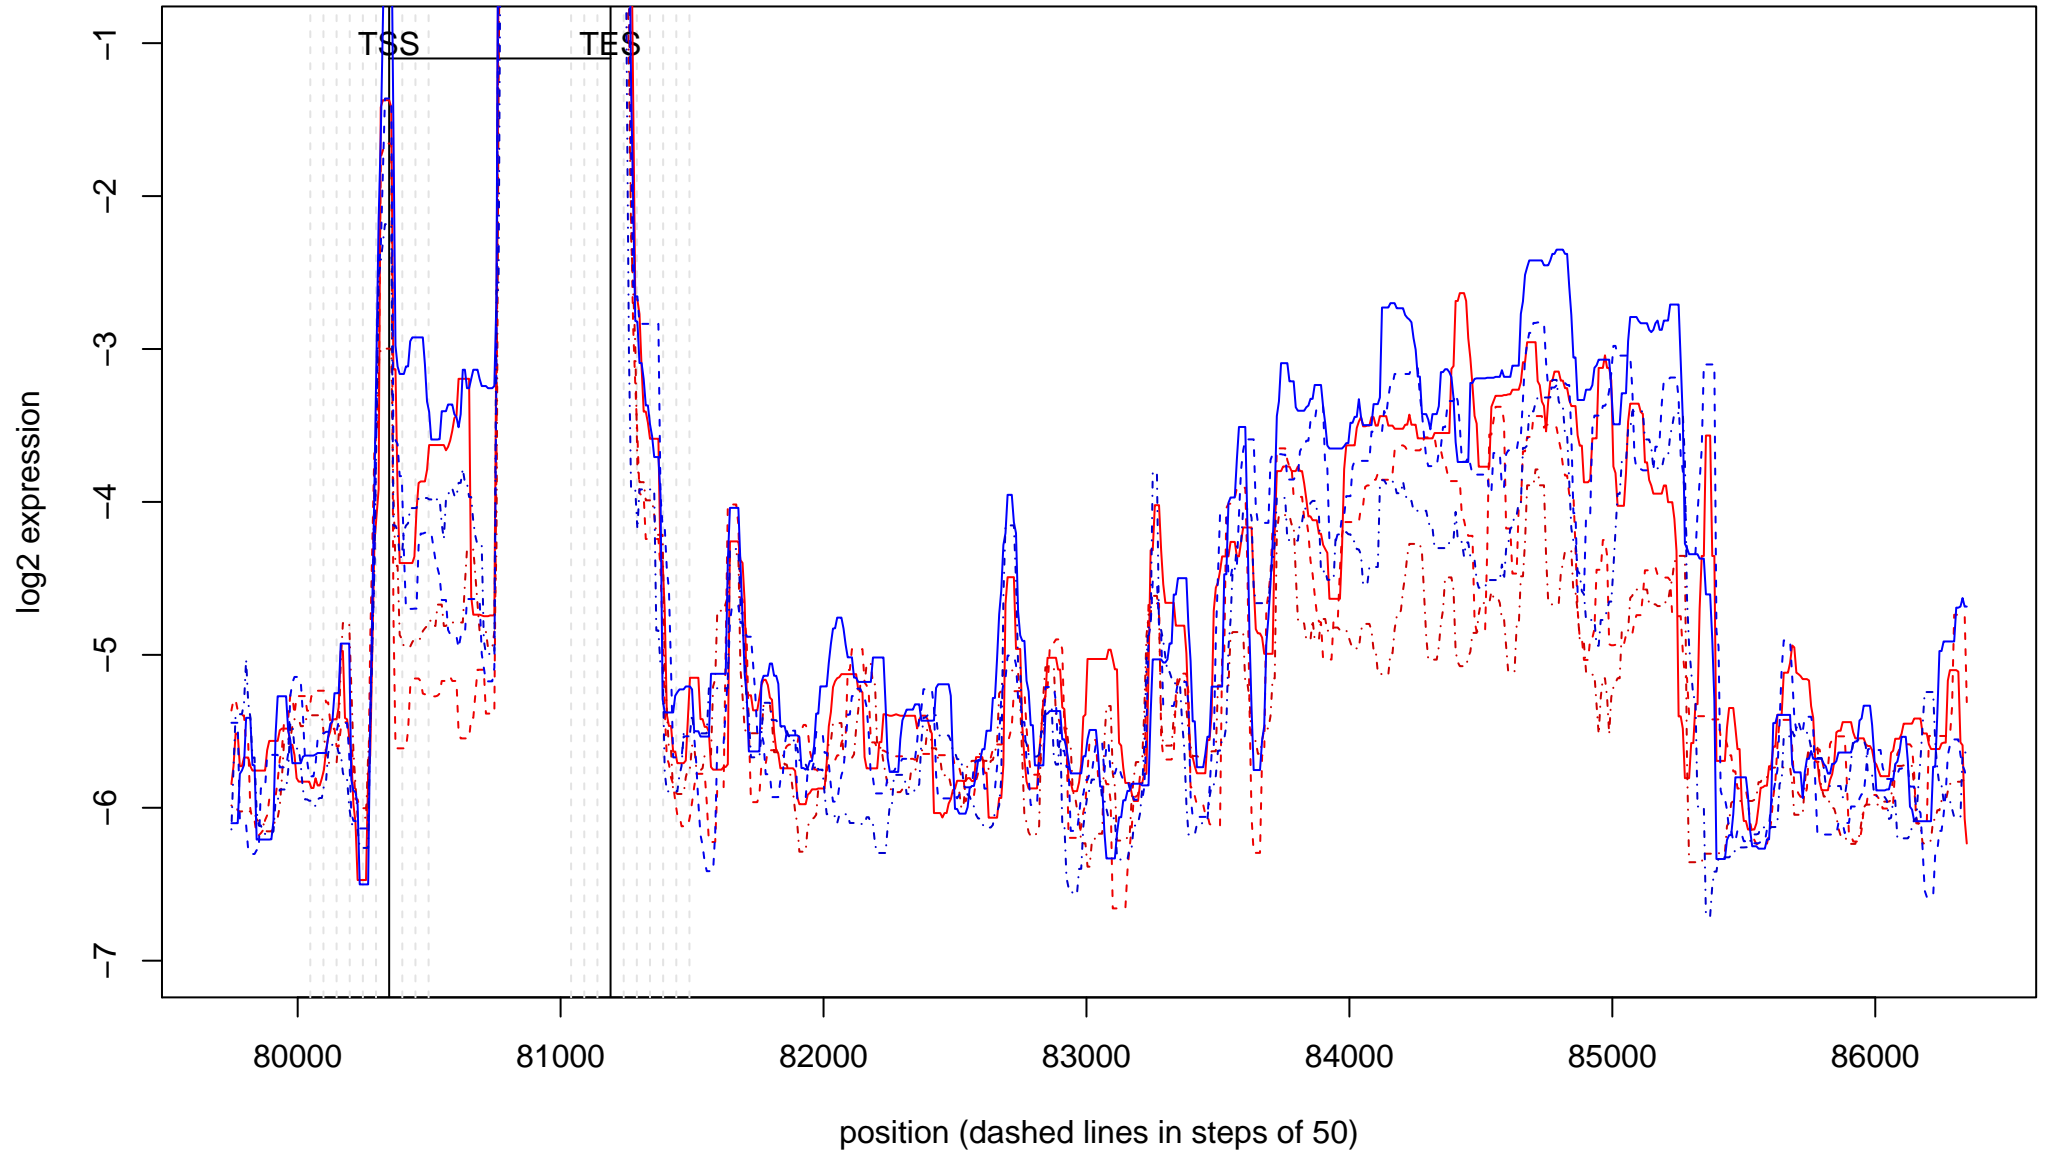

YOL127W (15 + : 80348 – 81190)

YOL126C (15 - : 82920 - 81787)

YOL125W (15 + : 83834 – 85264)

YOL124C (15 - : 86757 - 85456)

YOL123W (15 + : 87844 - 89448)

YOL122C (15 - : 91419 - 89692)

YOL121C (15 - : 92850 - 92026)