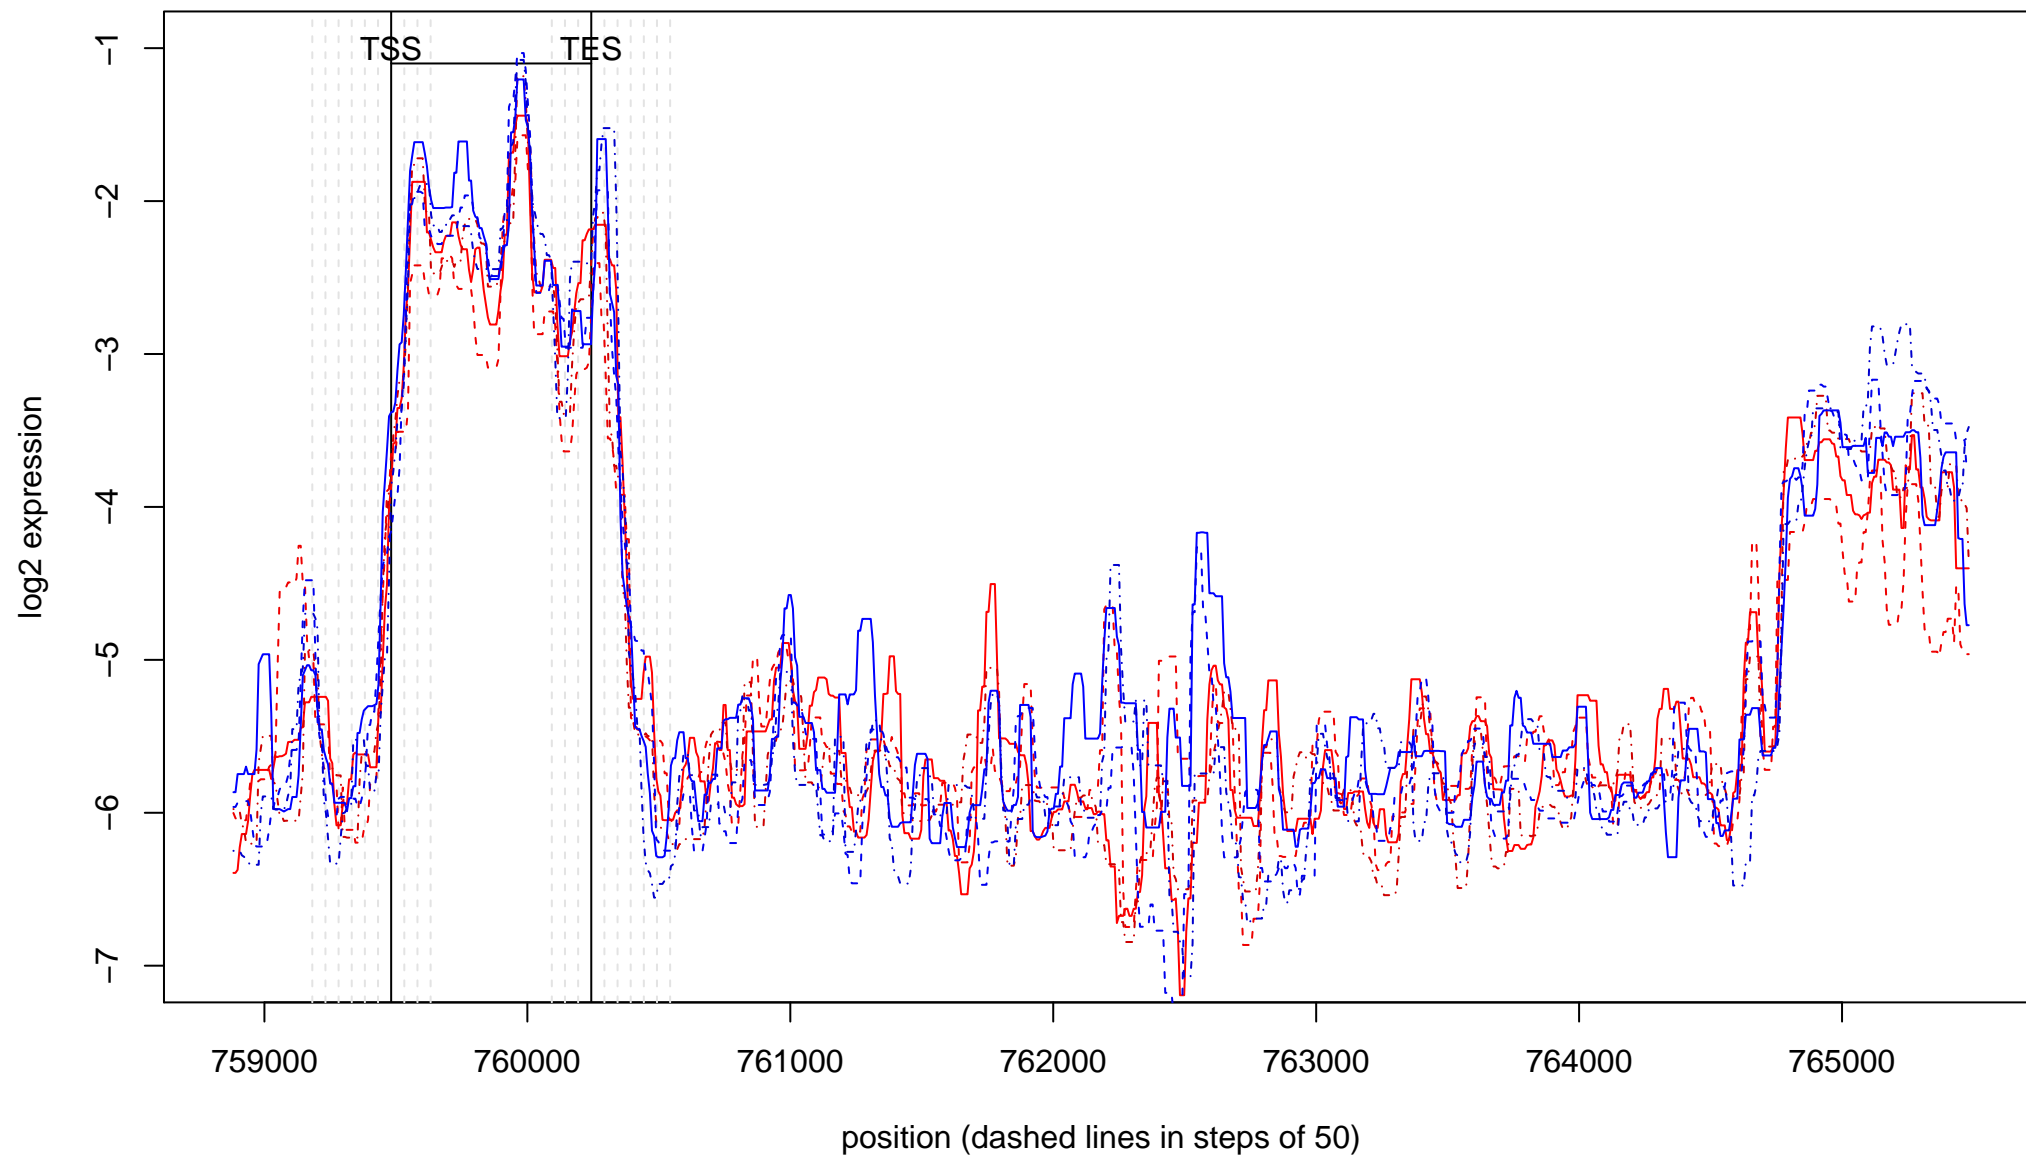

YLR312W-A (12 + : 759482 - 760243)