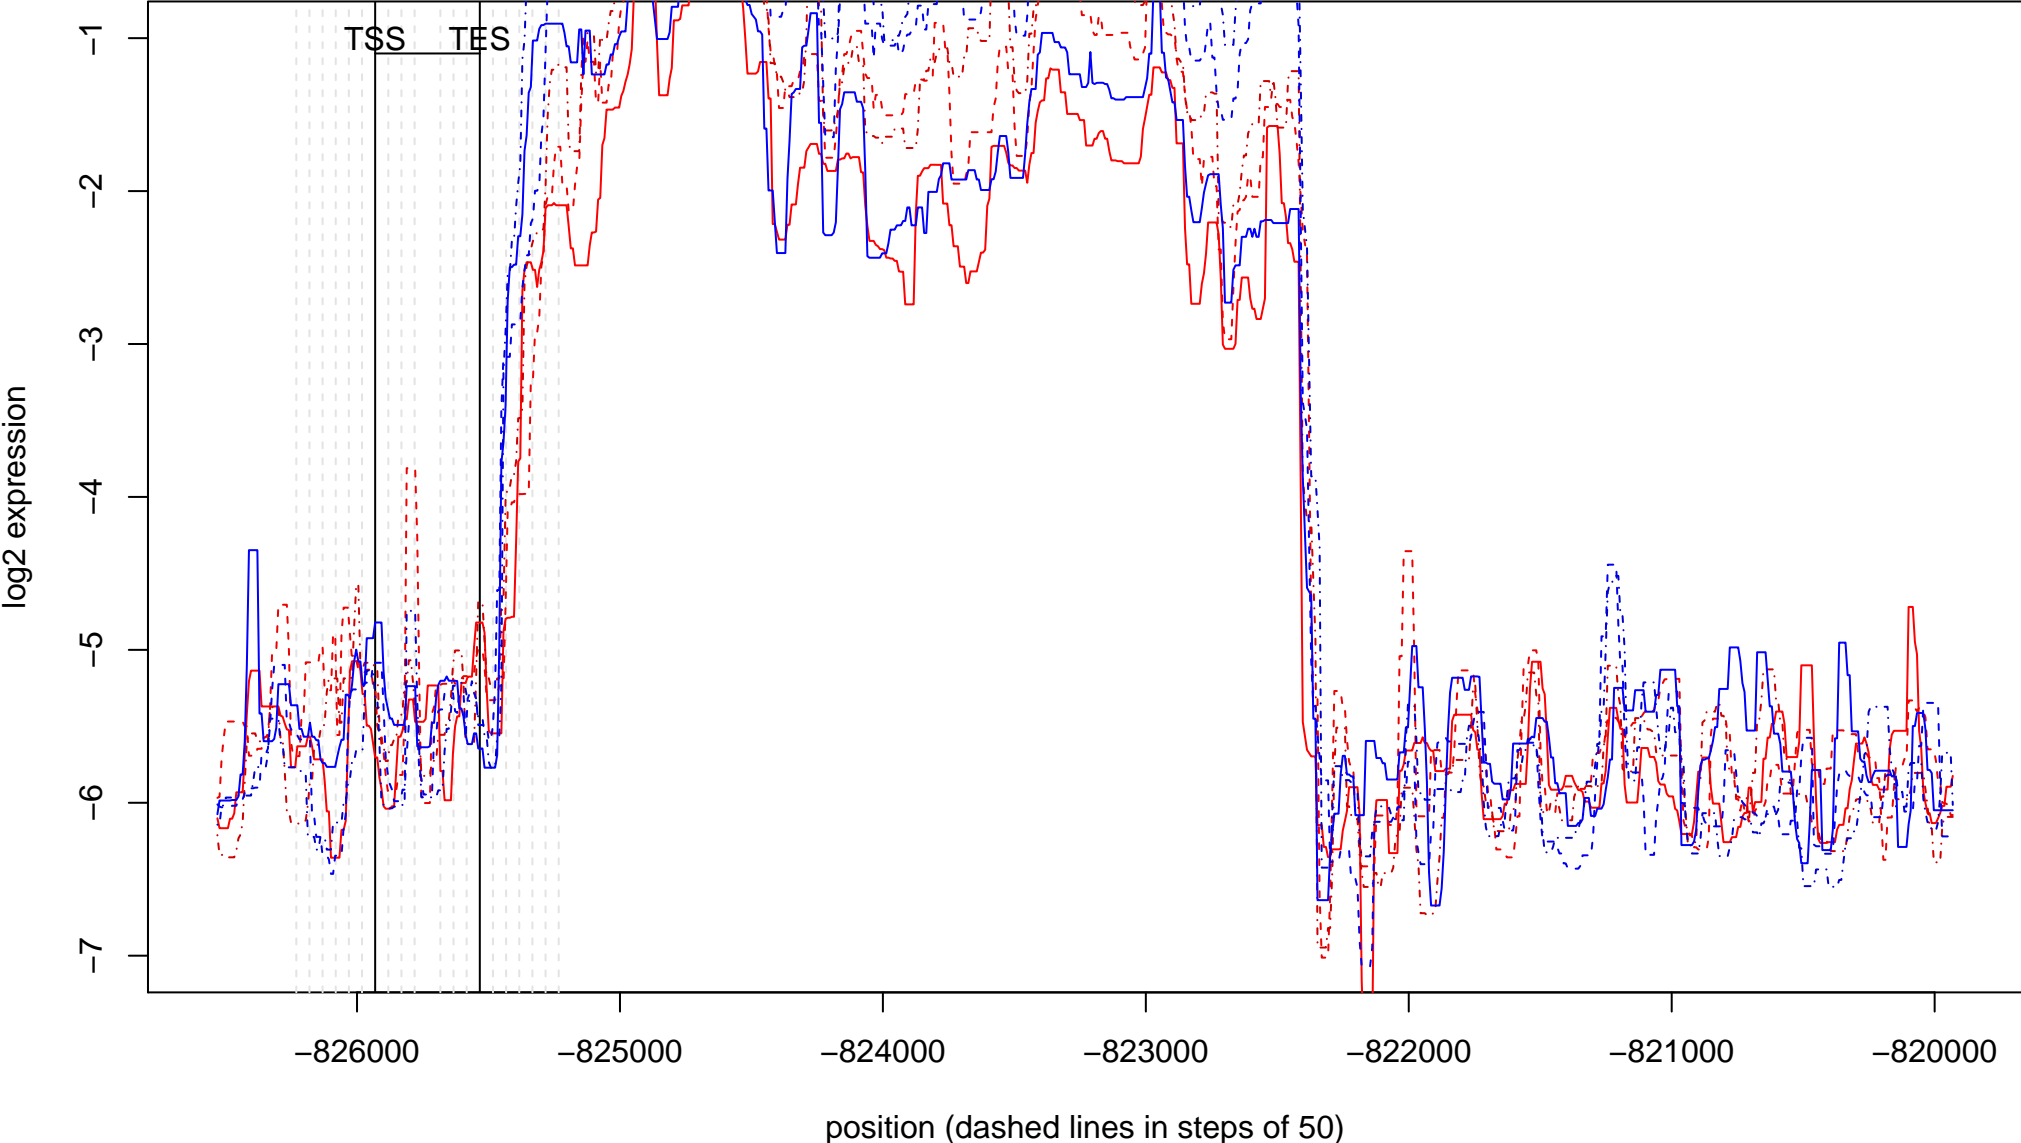

YOR268C (15 - : 825931 - 825533)