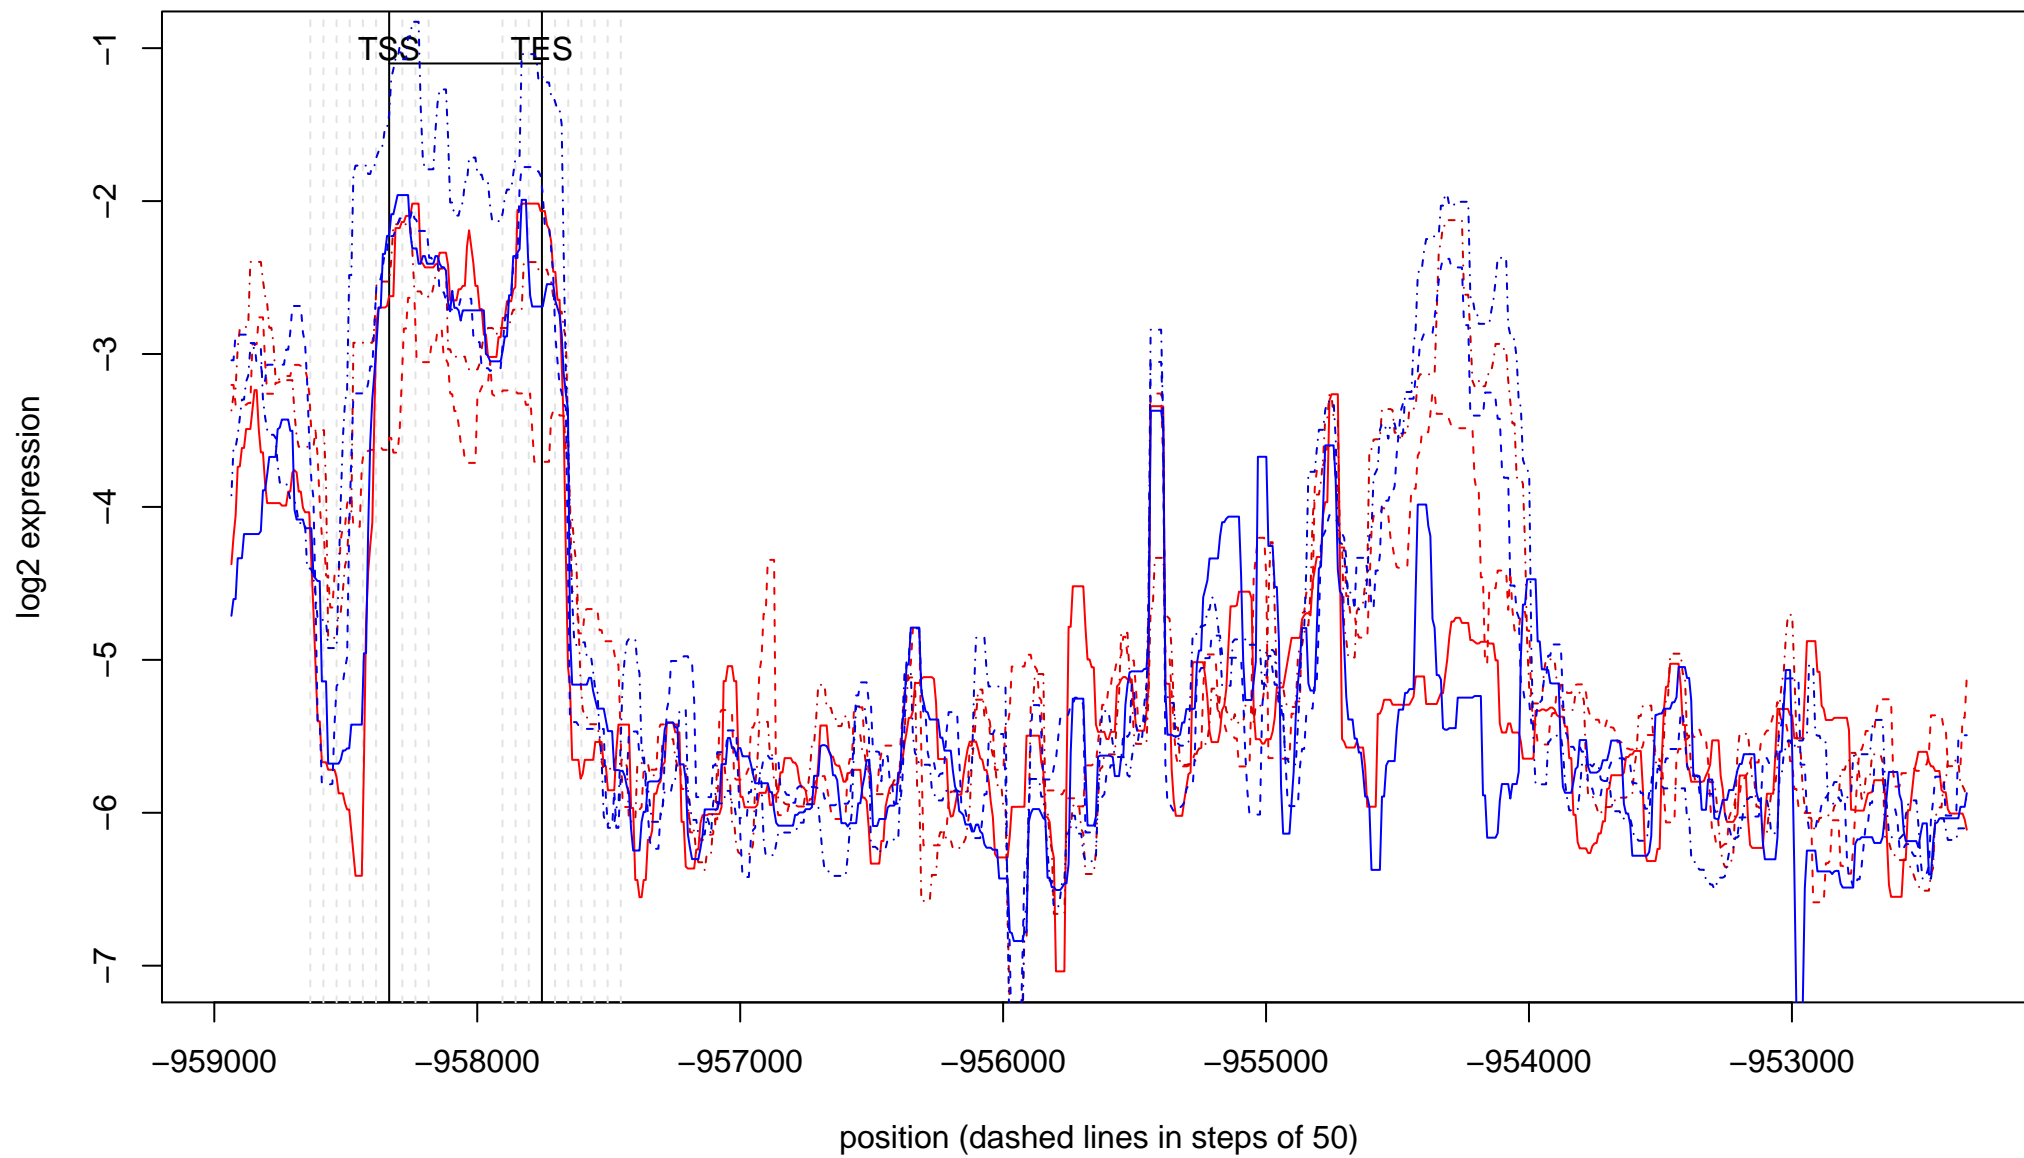

YDR244W (4 + : 950559 – 952397)

YDR245W (4 + : 952796 – 953977)

YDR246W (4 + : 954284 – 954943)

YDR246W-A (4 + : 955129 - 955329)

YDR247W (4 + : 956009 – 957394)

YDR248C (4 - : 958335 - 957754)

YDR249C (4 - : 959798 - 958677)