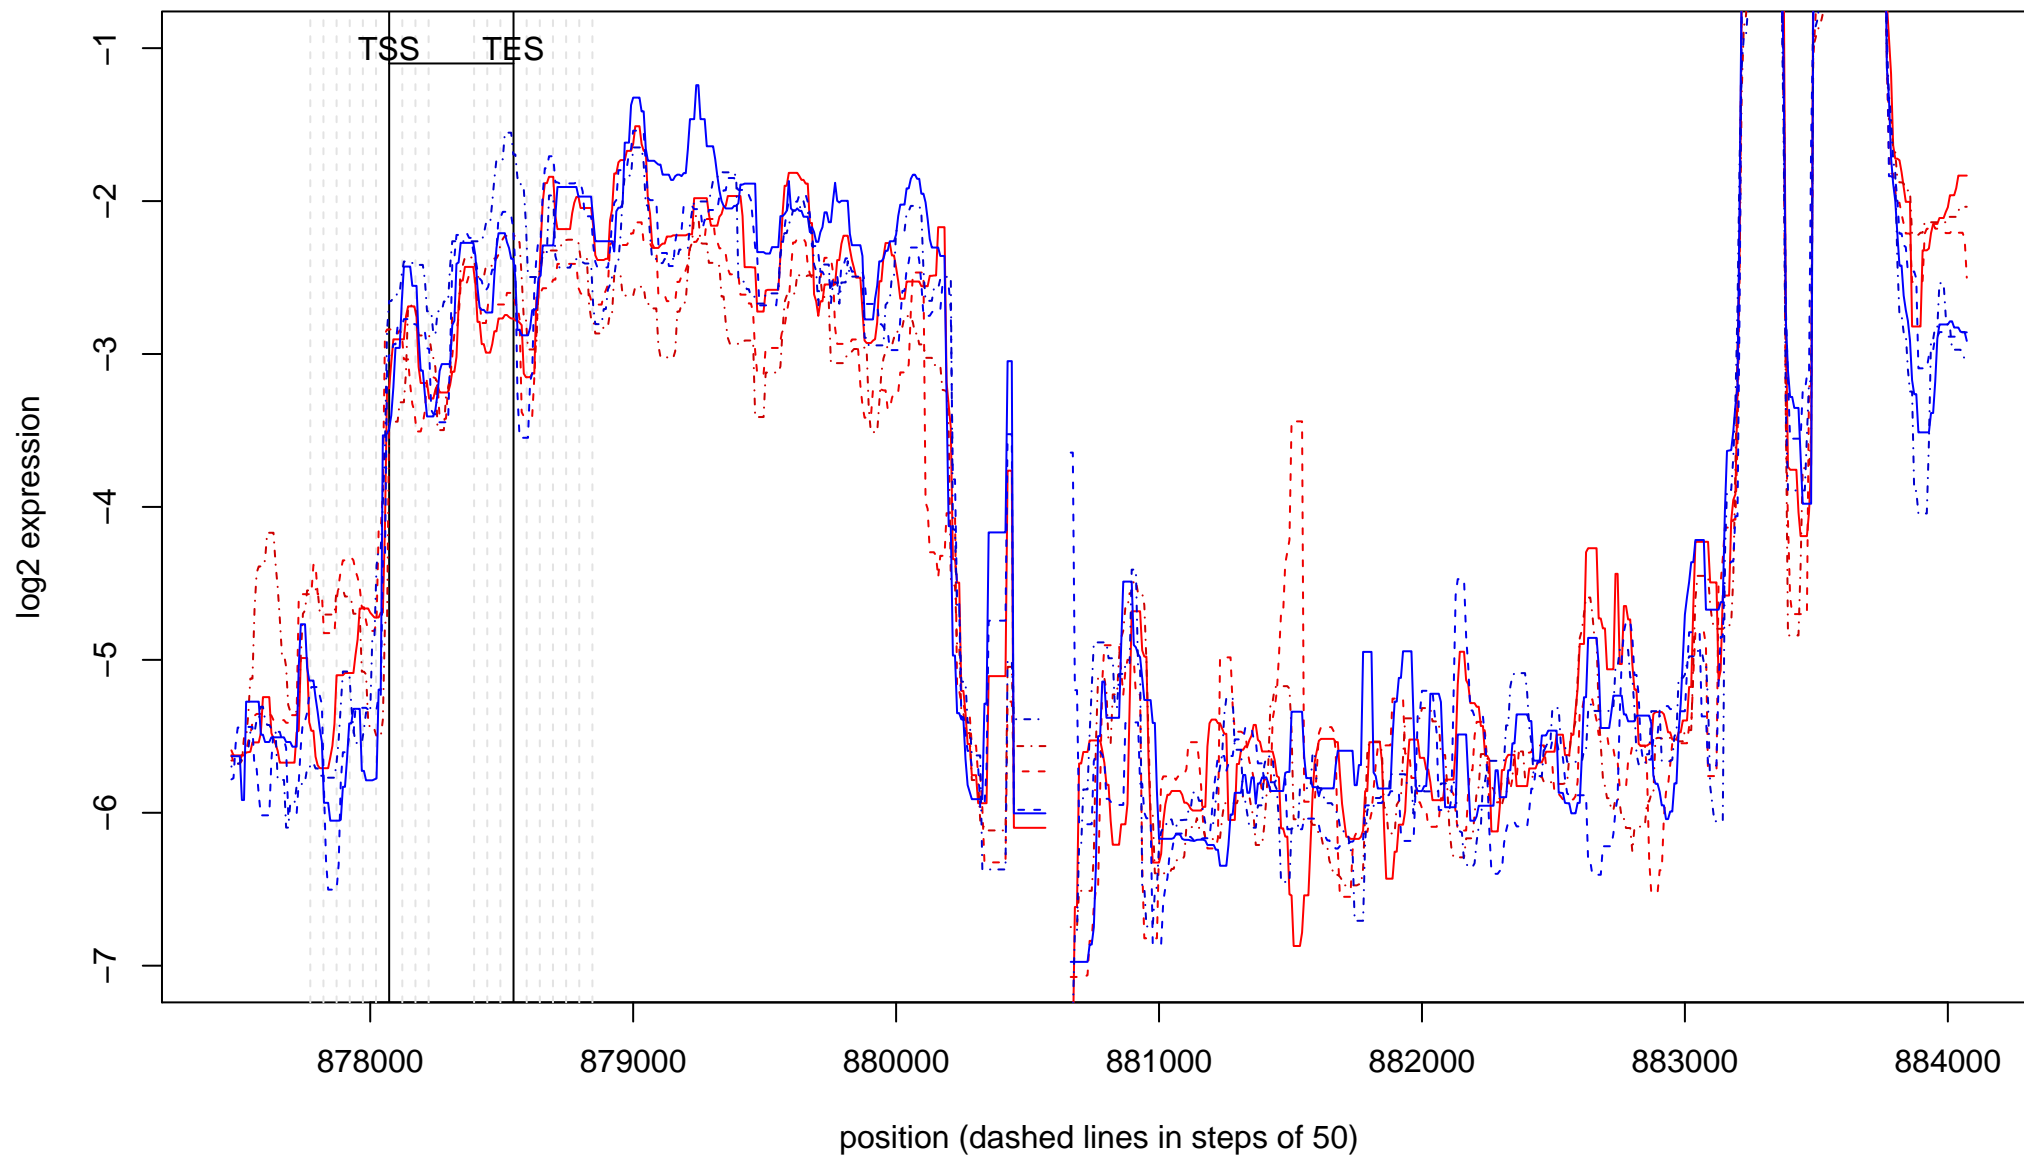

YPR168W (16 + : 878072 – 878545)