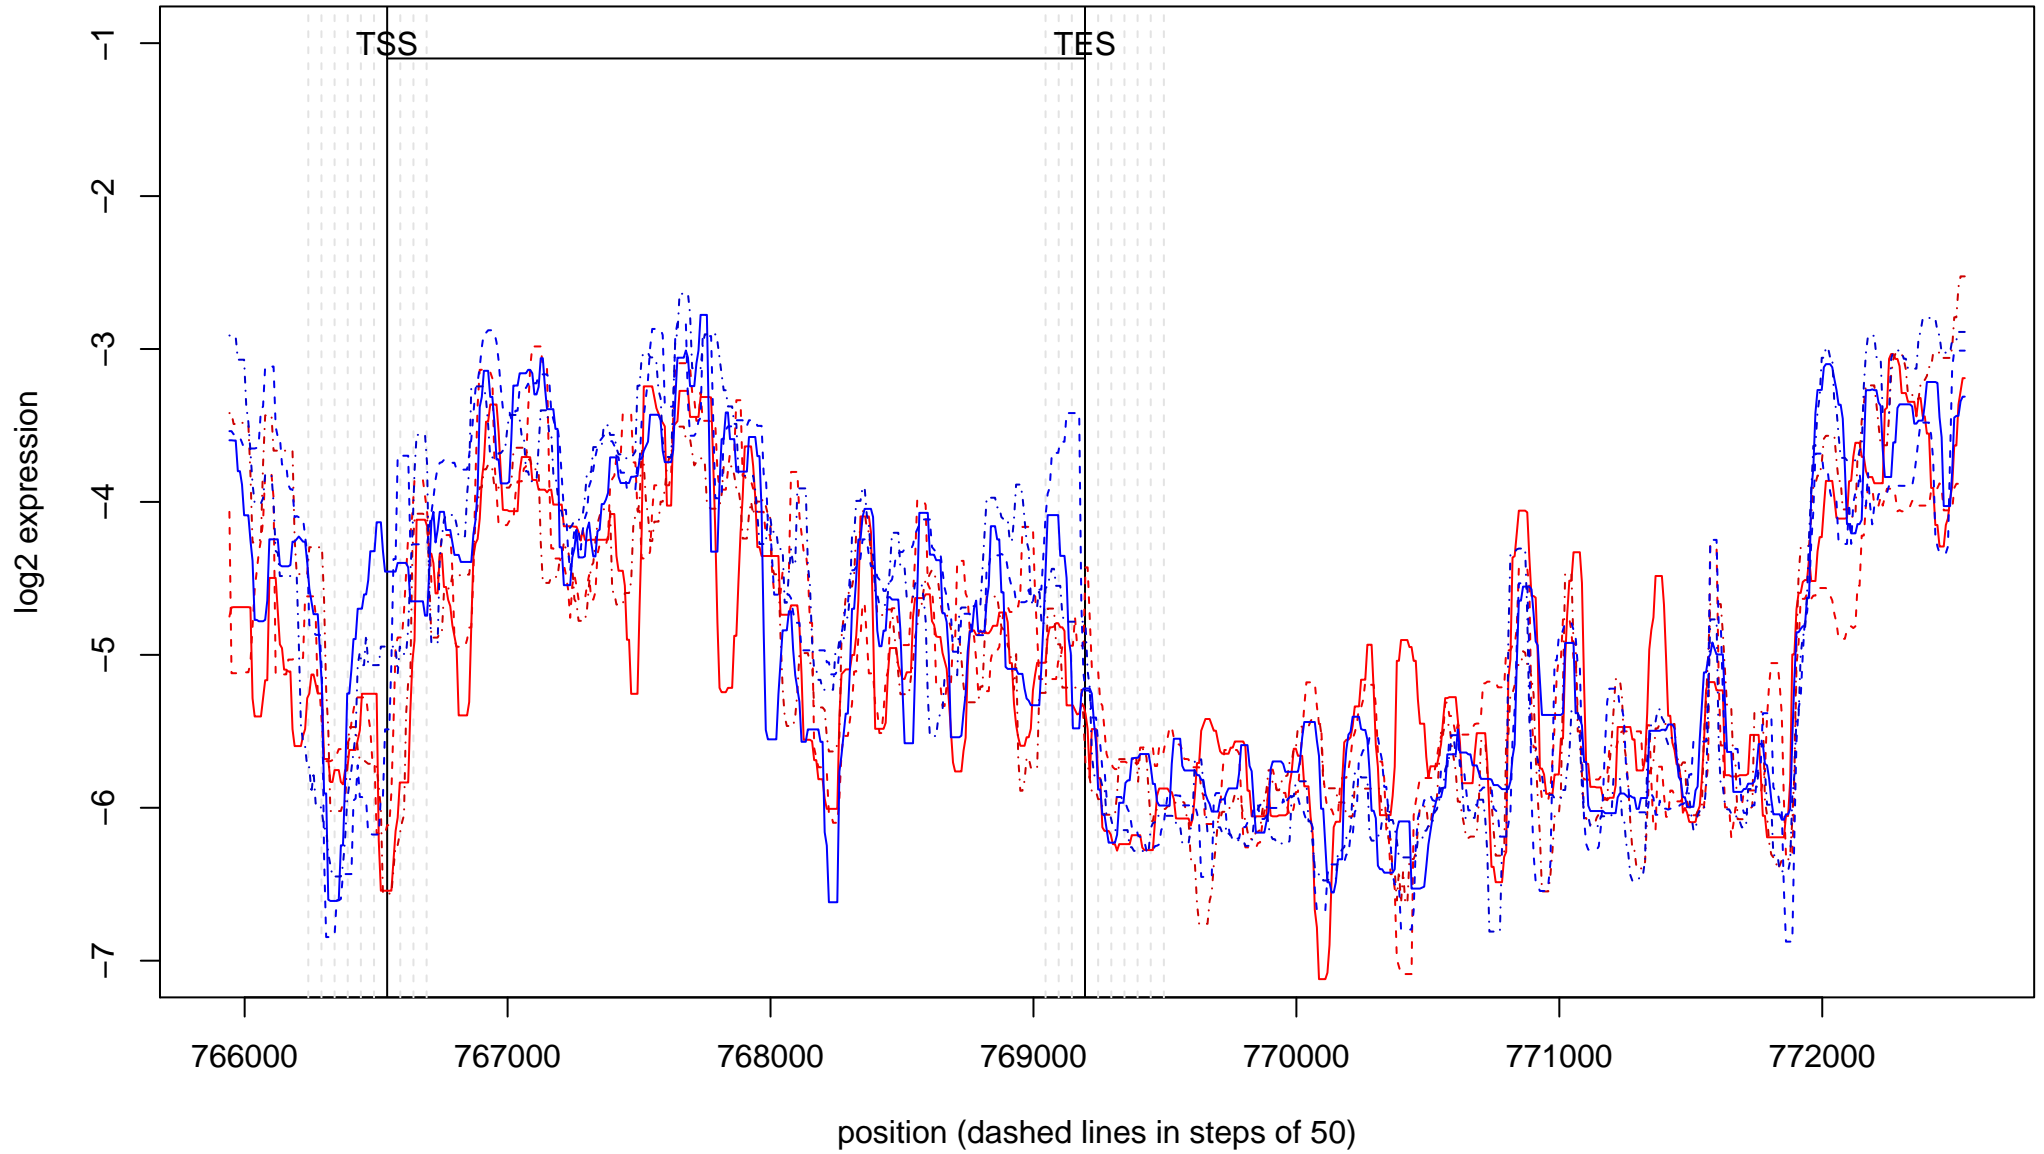

YLR318W (12 + : 766542 – 769196)