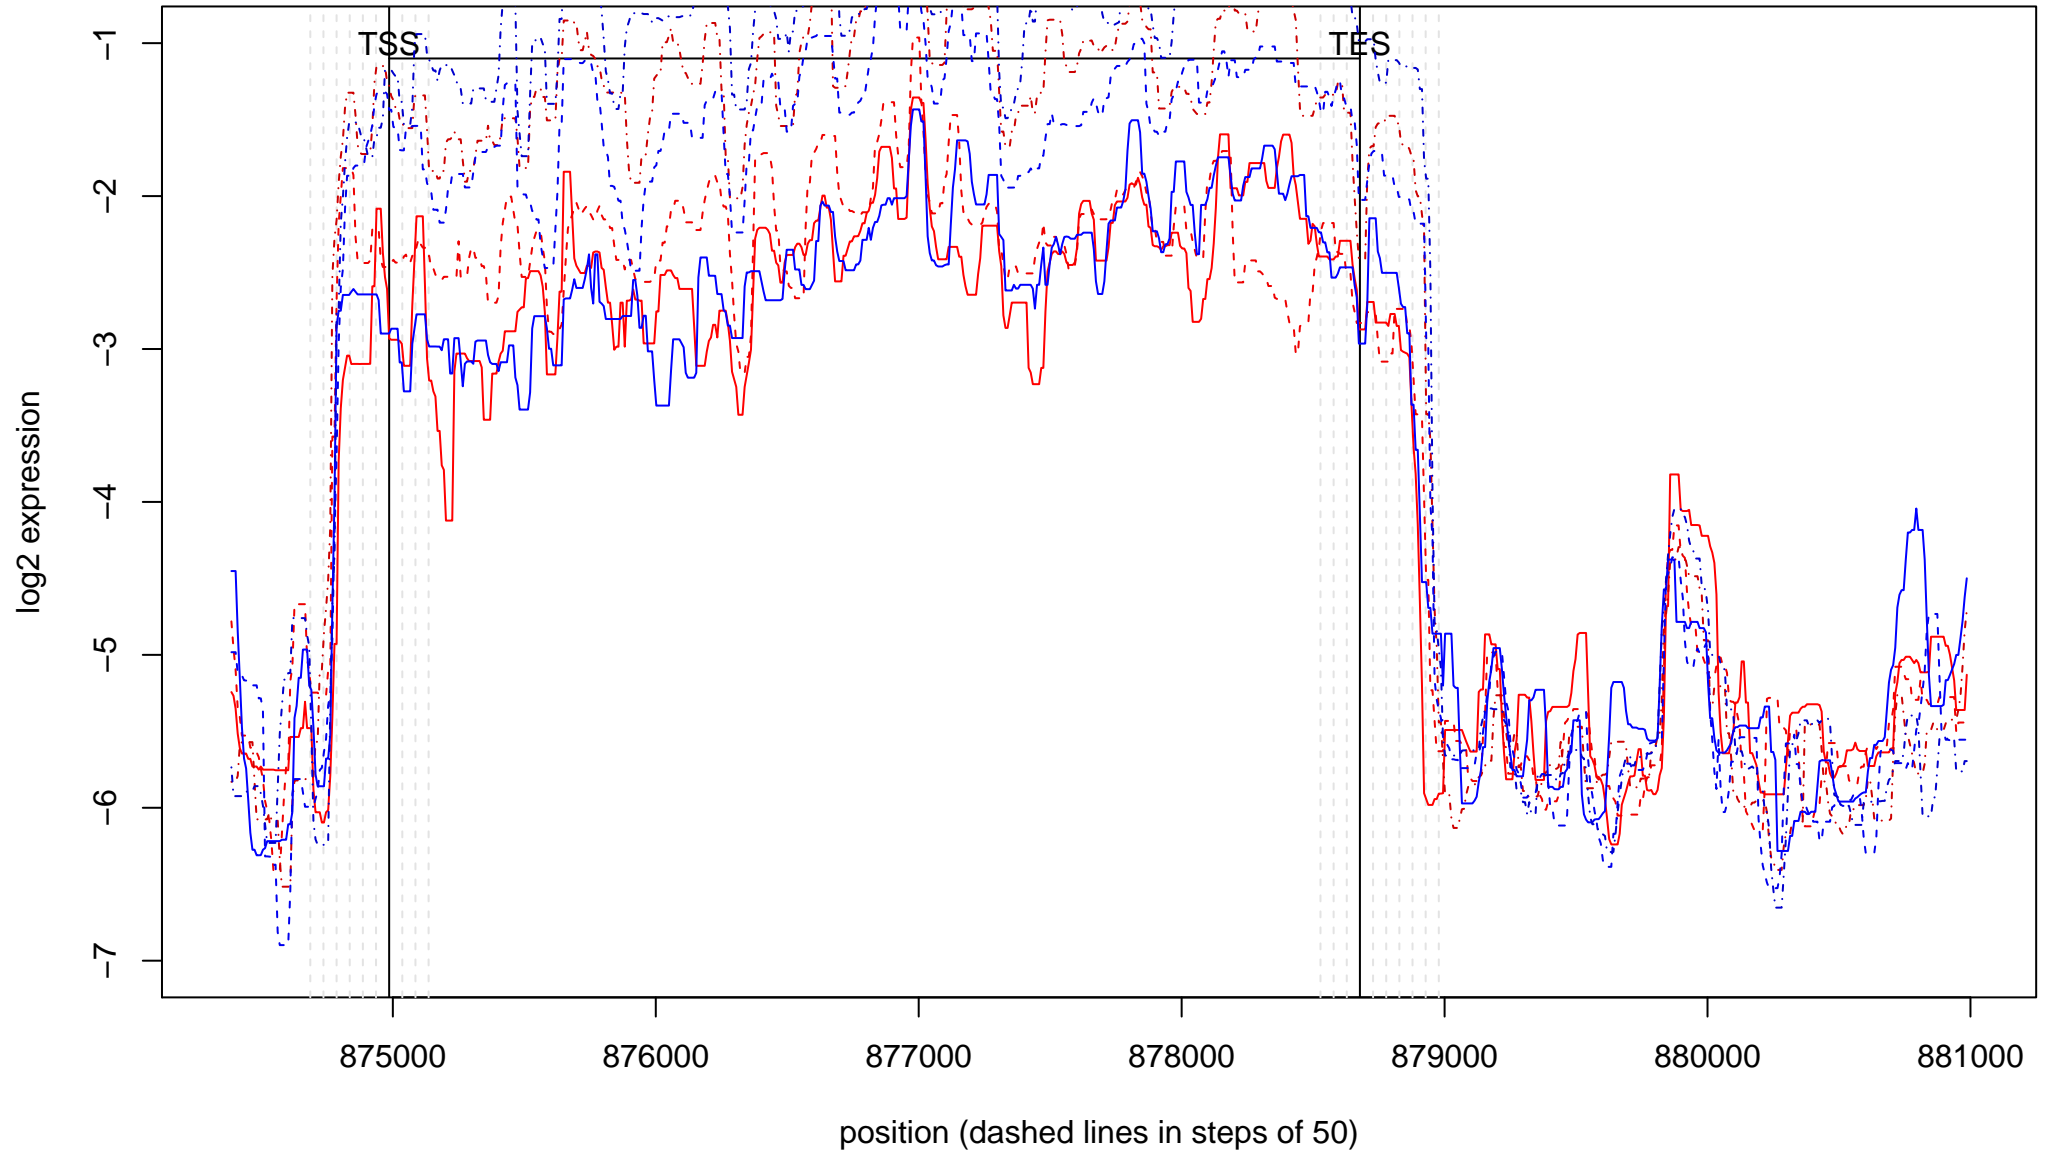

YMR298W (13 + : 863818 – 864270)

YMR299C (13 - : 865349 - 864411)

YMR300C (13 - : 867090 - 865558)

YMR301C (13 - : 869626 - 867554)

YMR302C (13 - : 872624 - 870072)

YMR303C (13 - : 874336 - 873290)

YMR304W (13 + : 874986 – 878678)