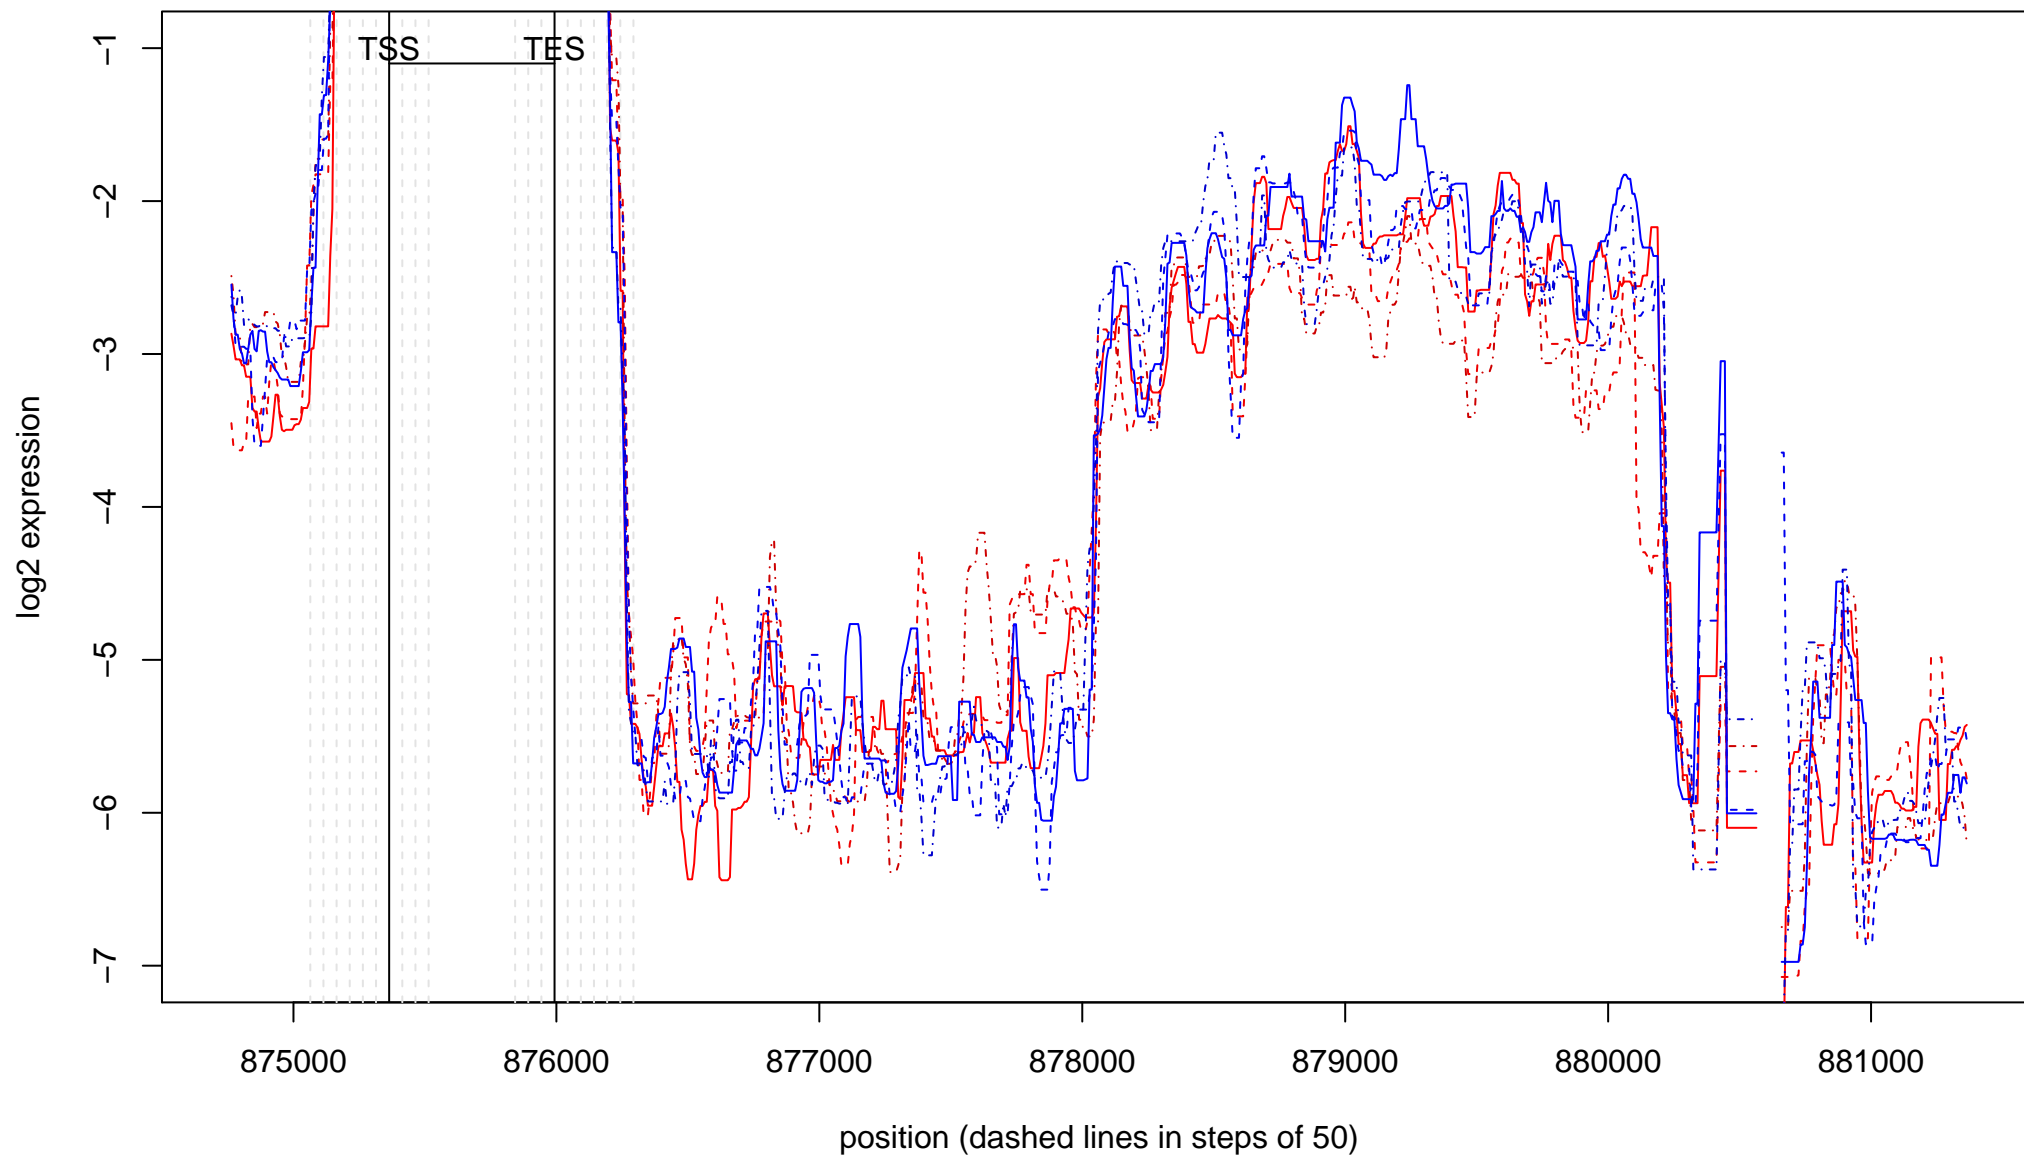

YPR160W (16 + : 861302 – 864010)

YPR161C (16 - : 866418 - 864445)

YPR162C (16 - : 868300 - 866711)

YPR163C (16 - : 869951 - 868641)

YPR164W (16 + : 870699 – 874922)

YPR165W (16 + : 875364 – 875993)

YPR166C (16 - : 876625 - 876278)