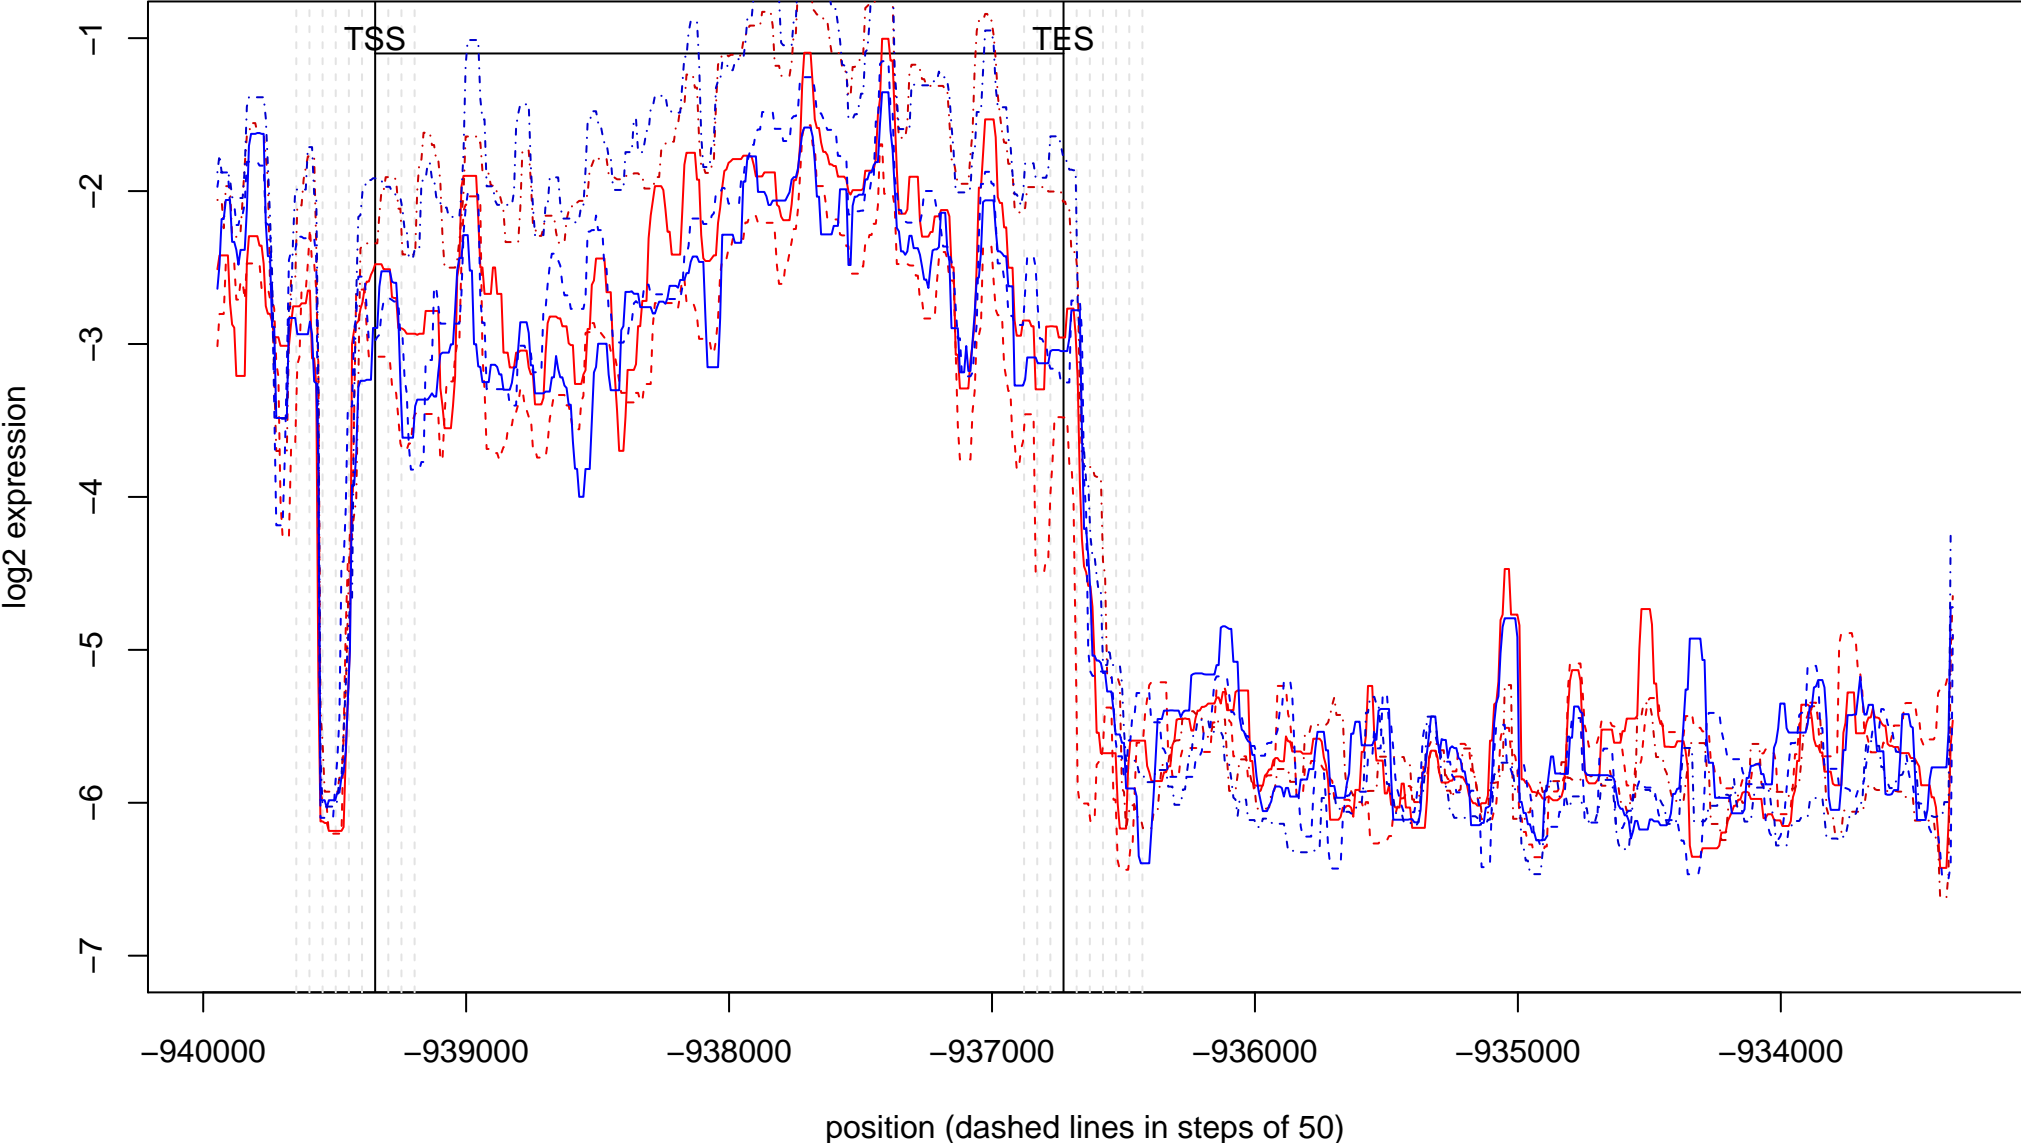

YOR329C (15 - : 939346 - 936728)