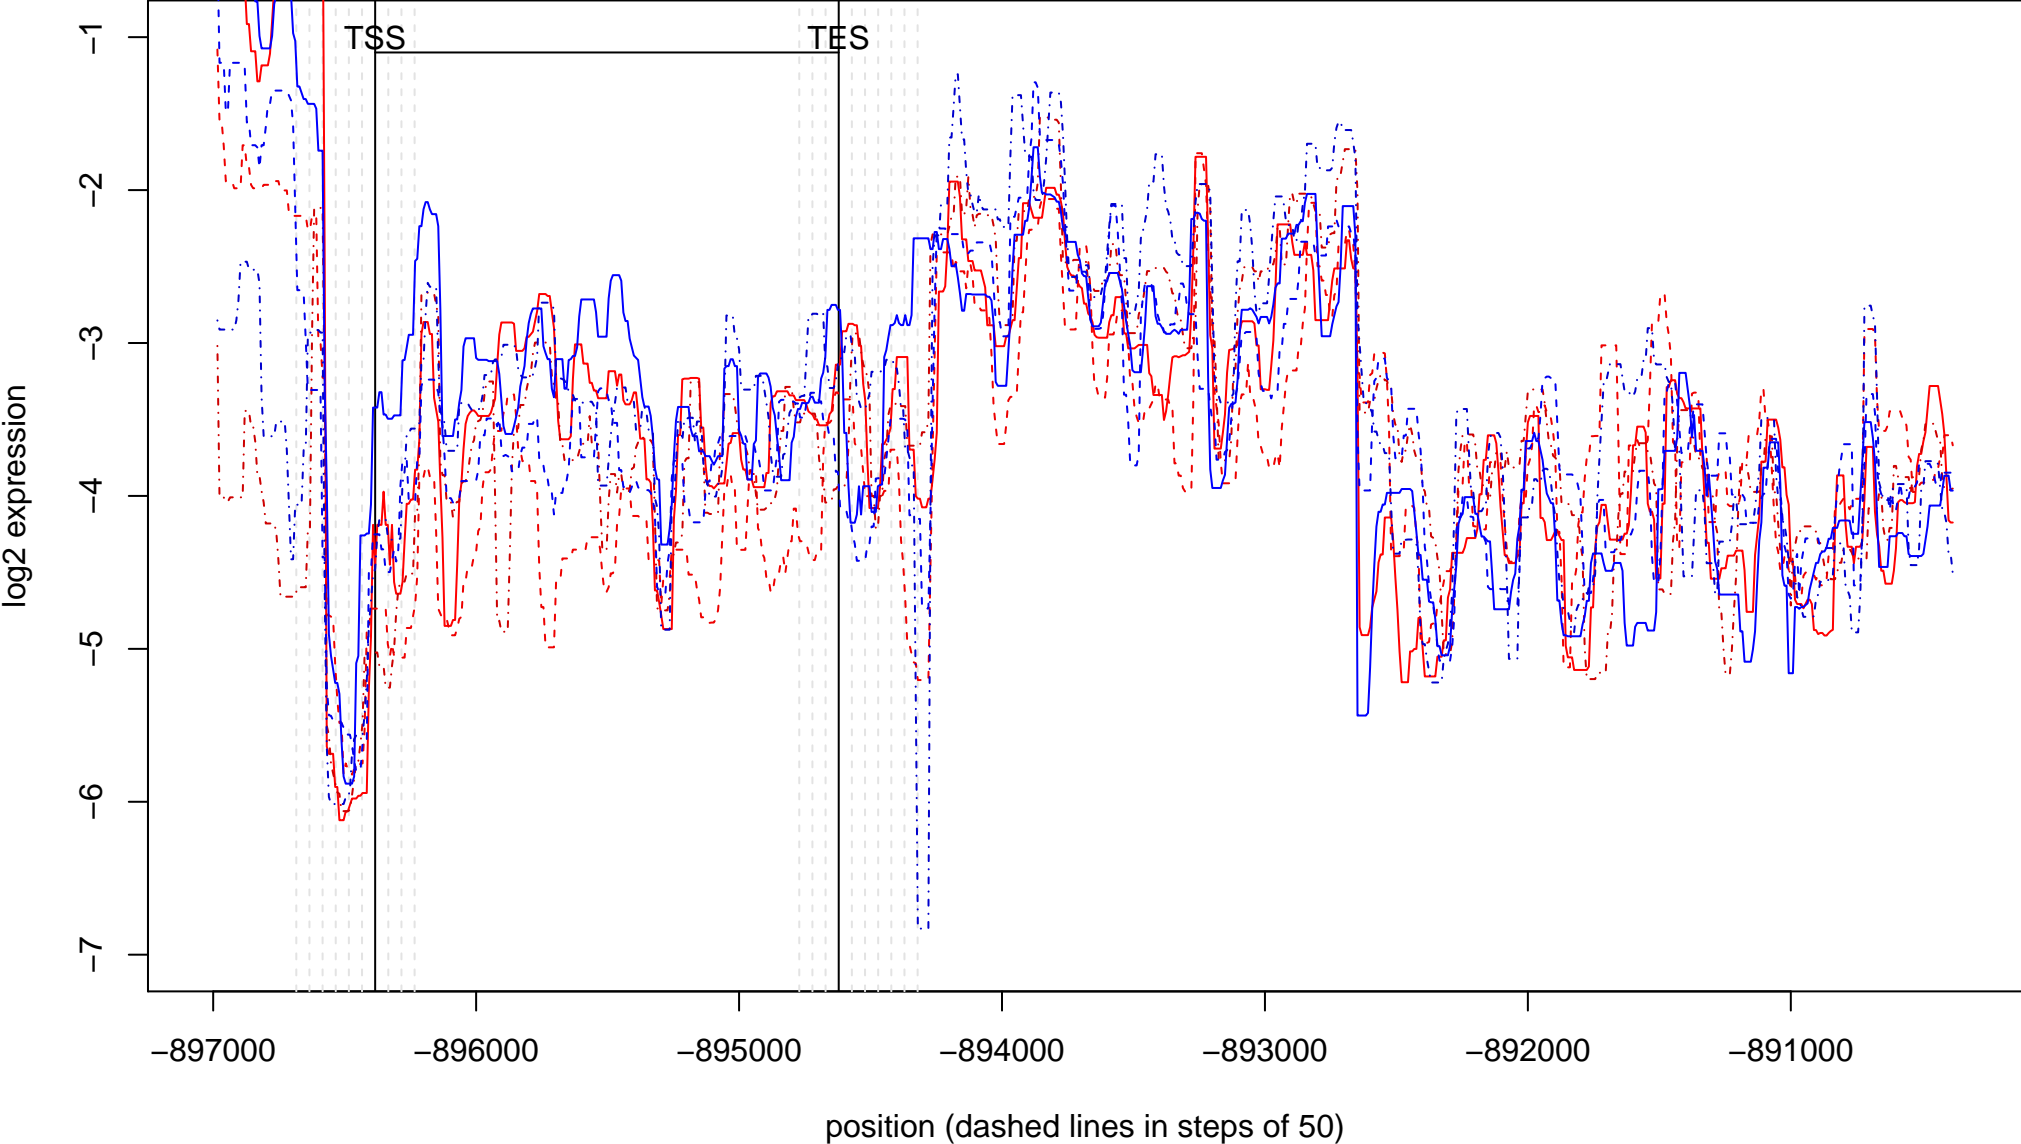

YOR304W (15 + : 884512 – 887874)

YOR304C-A (15 - : 888748 - 888518)

YOR305W (15 + : 889020 – 889748)

YOR306C (15 - : 891430 - 889865)

YOR307C (15 - : 894089 - 892728)

YOR308C (15 - : 896384 - 894621)

YOR310C (15 - : 898357 - 896822)