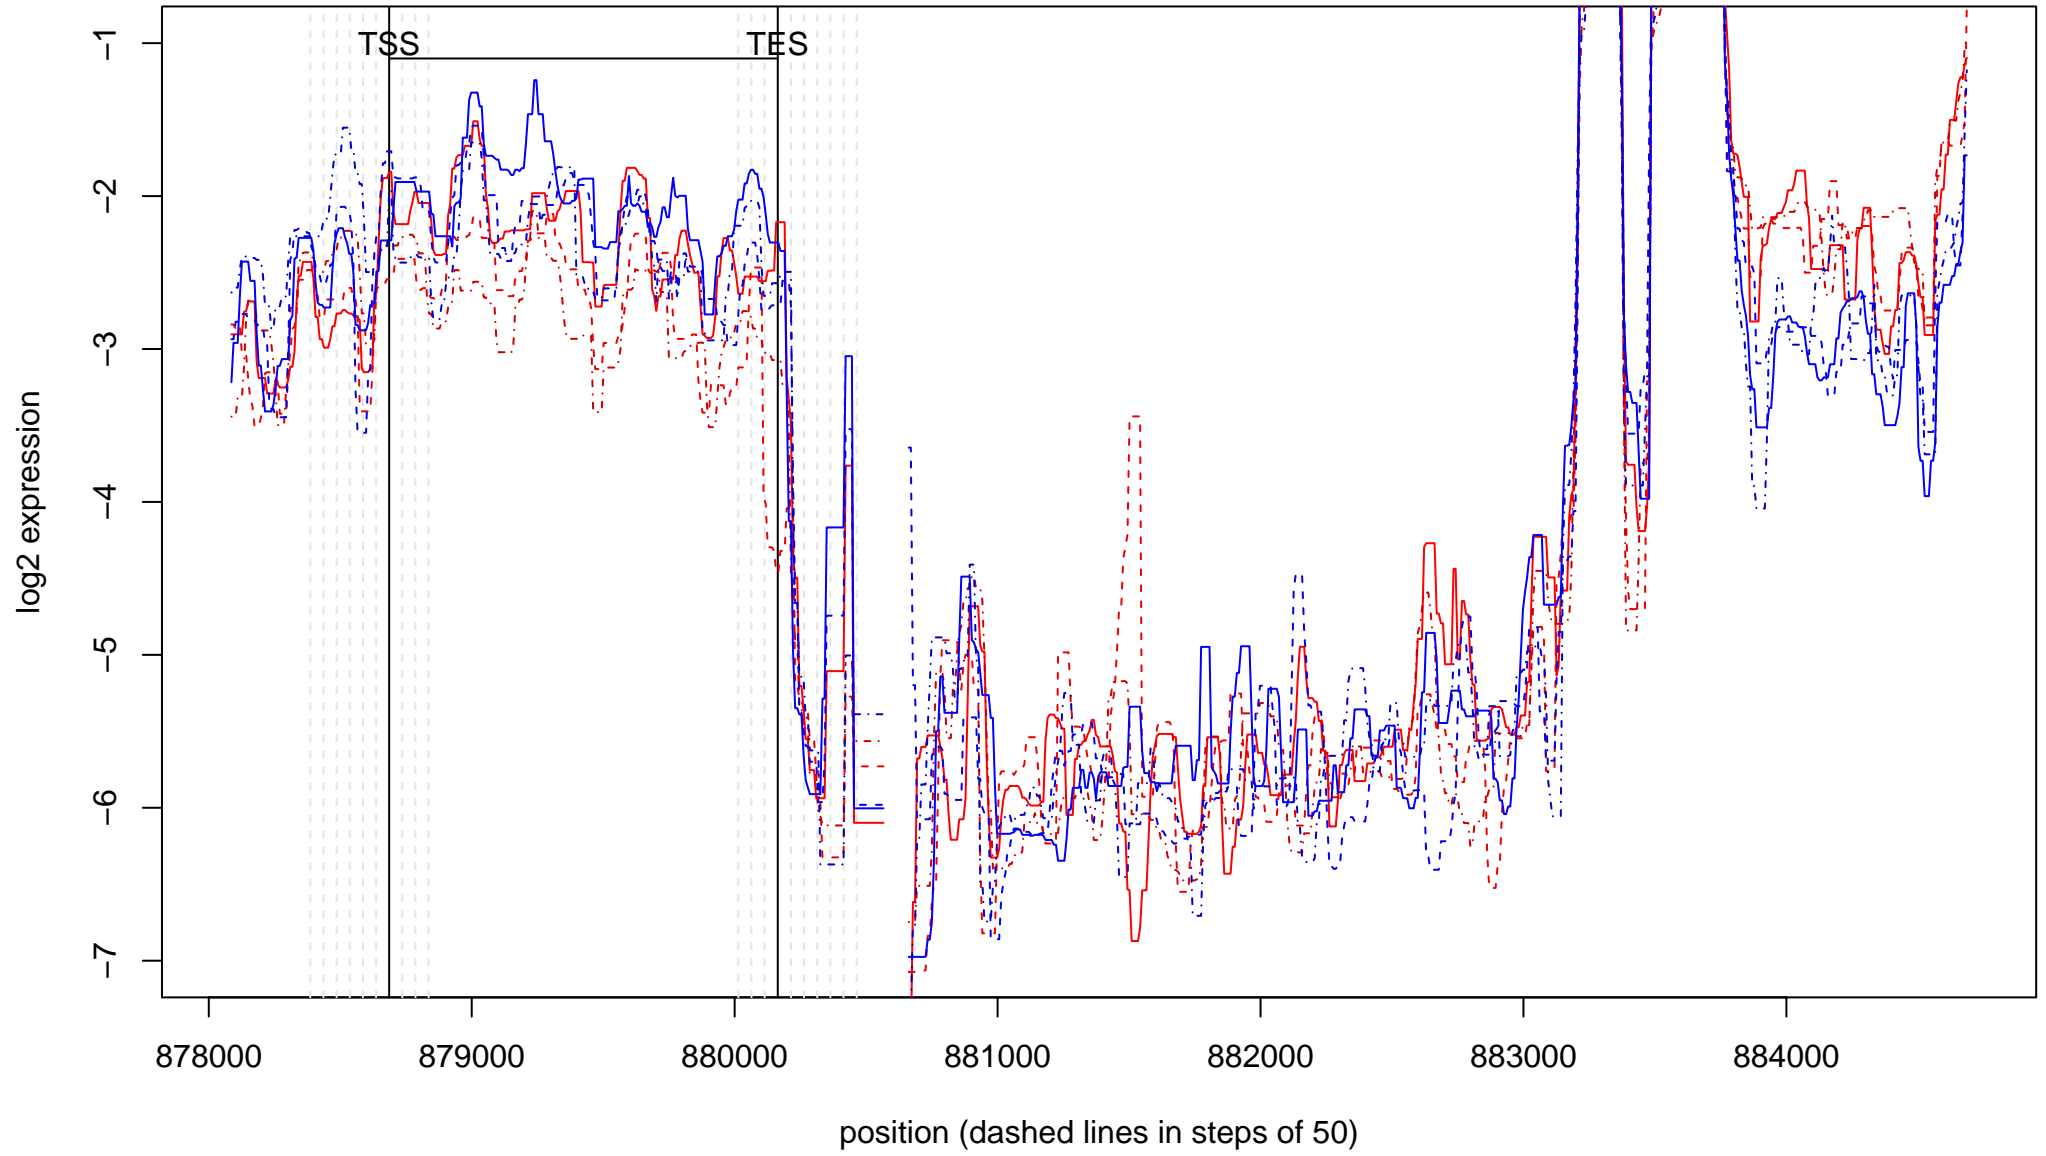

YPR169W (16 + : 878686 – 880164)