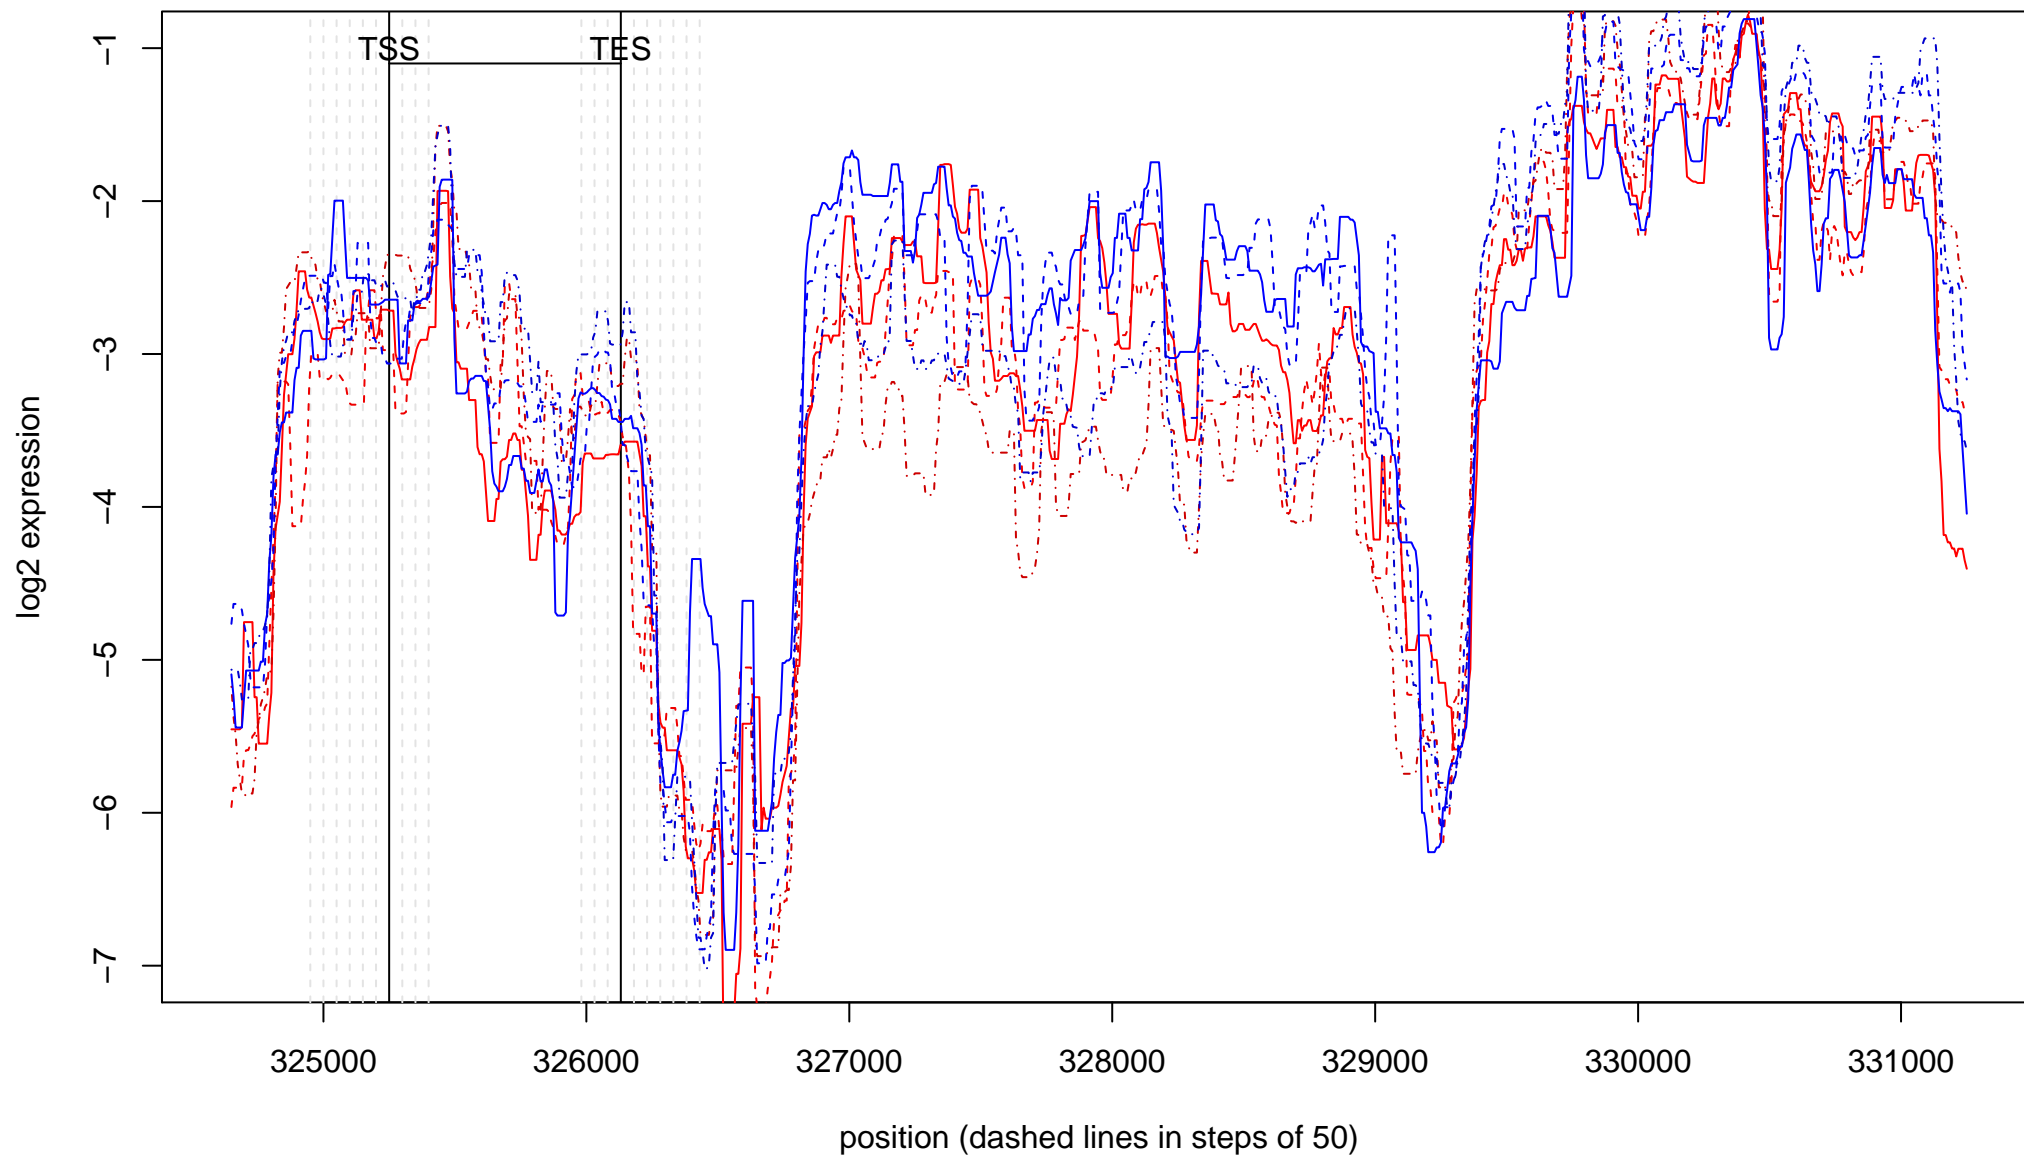

YOL005C (15 - : 316176 - 315814)

YOL004W (15 + : 316939 – 321549)

YOL003C (15 - : 322995 - 321859)

YOL002C (15 - : 324365 - 323412)

YOL001W (15 + : 325250 - 326131)

YOR001W (15 + : 326833 – 329034)

YOR002W (15 + : 329418 – 331052)