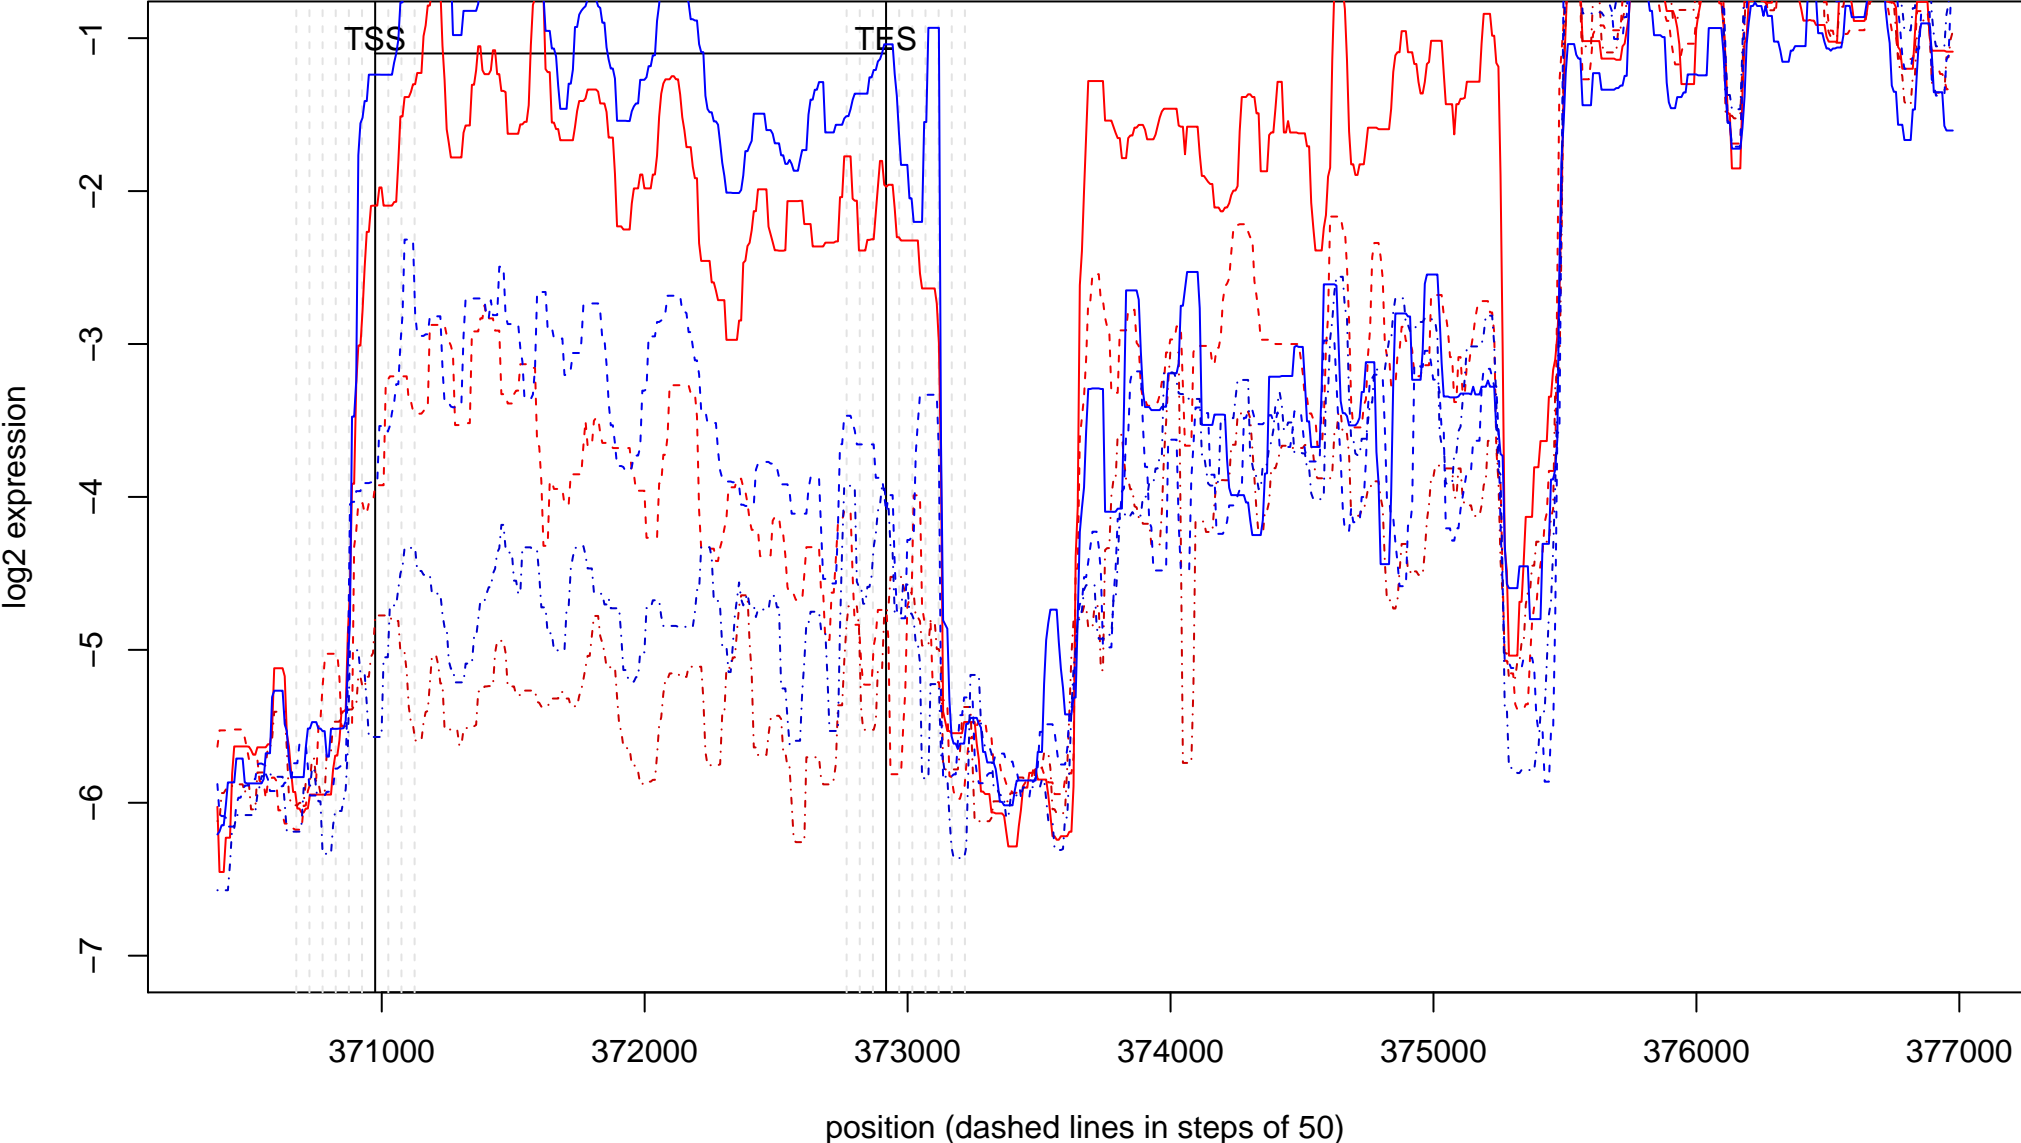

YPL094C (16 - : 370660 - 369836)

YPL093W (16 + : 370975 - 372918)

YPL092W (16 + : 373790 – 375166)

YPL091W (16 + : 375499 – 376950)

YPL090C (16 - : 378392 - 377288)

YPL089C (16 - : 381147 - 379117)

YPL088W (16 + : 381962 – 382990)