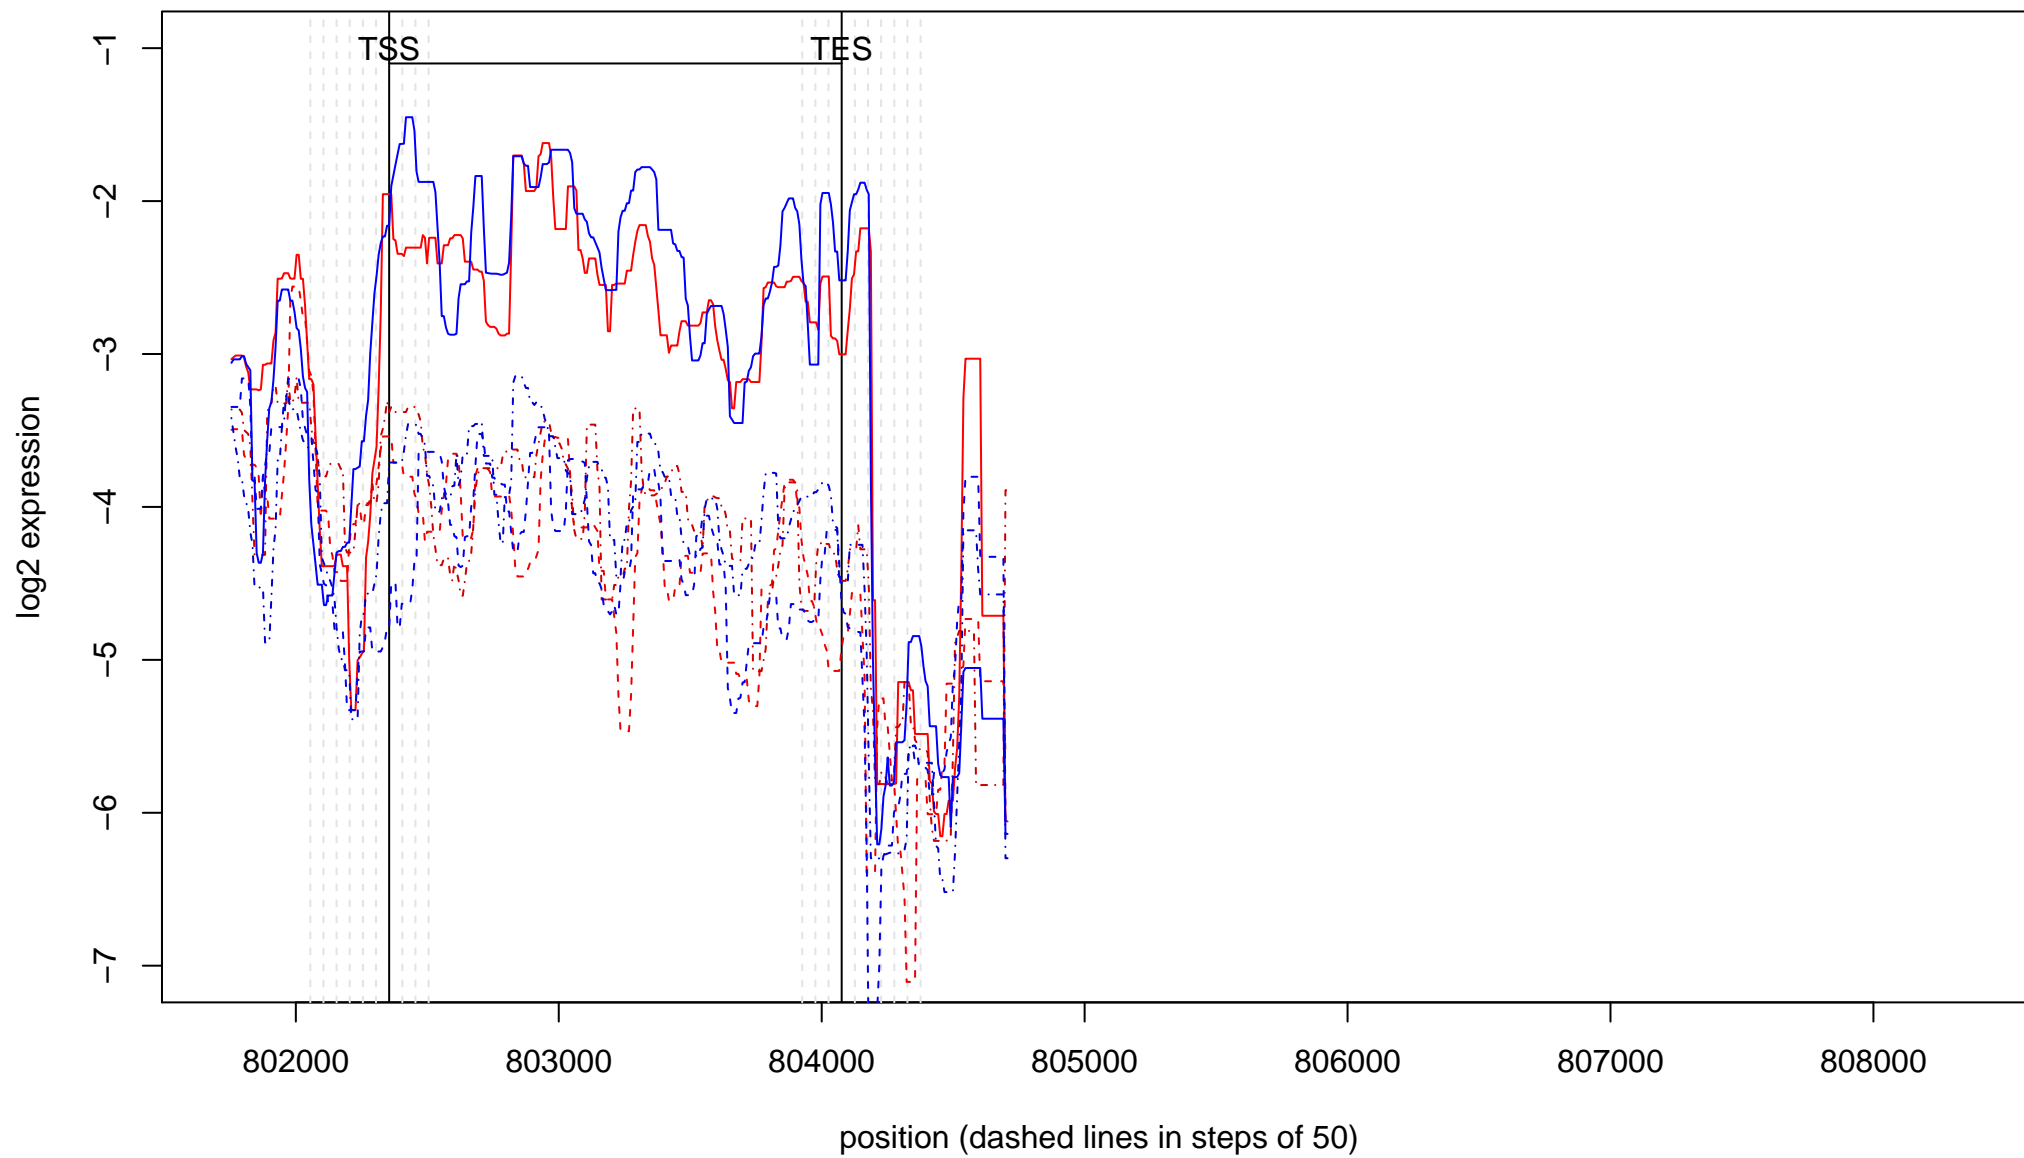

YPR137W (16 + : 802355 – 804076)