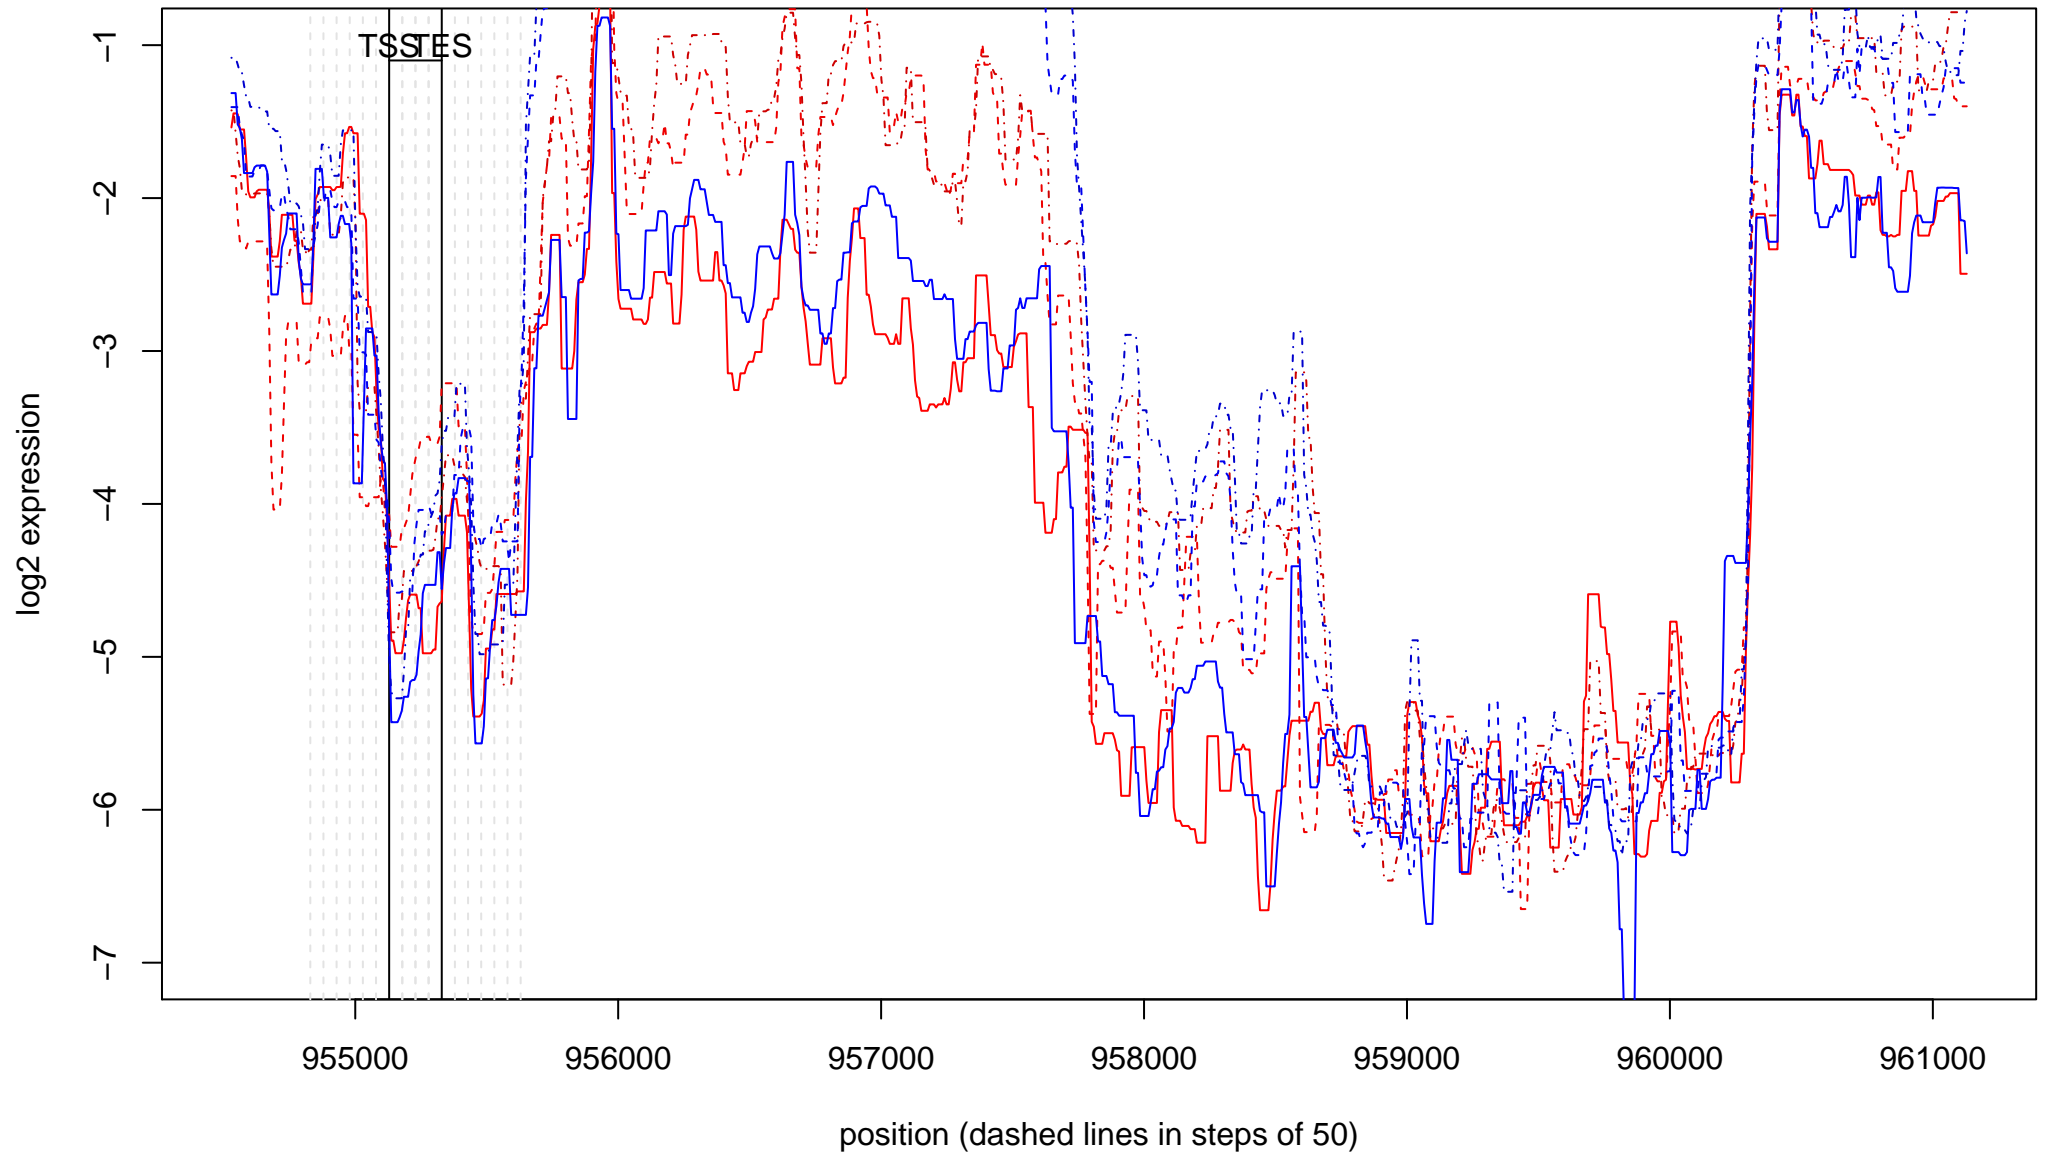

YDR244W (4 + : 950559 – 952397)

YDR245W (4 + : 952796 – 953977)

YDR246W (4 + : 954284 – 954943)

YDR246W-A (4 + : 955129 - 955329)

YDR247W (4 + : 956009 – 957394)

YDR248C (4 - : 958335 - 957754)

YDR249C (4 - : 959798 - 958677)