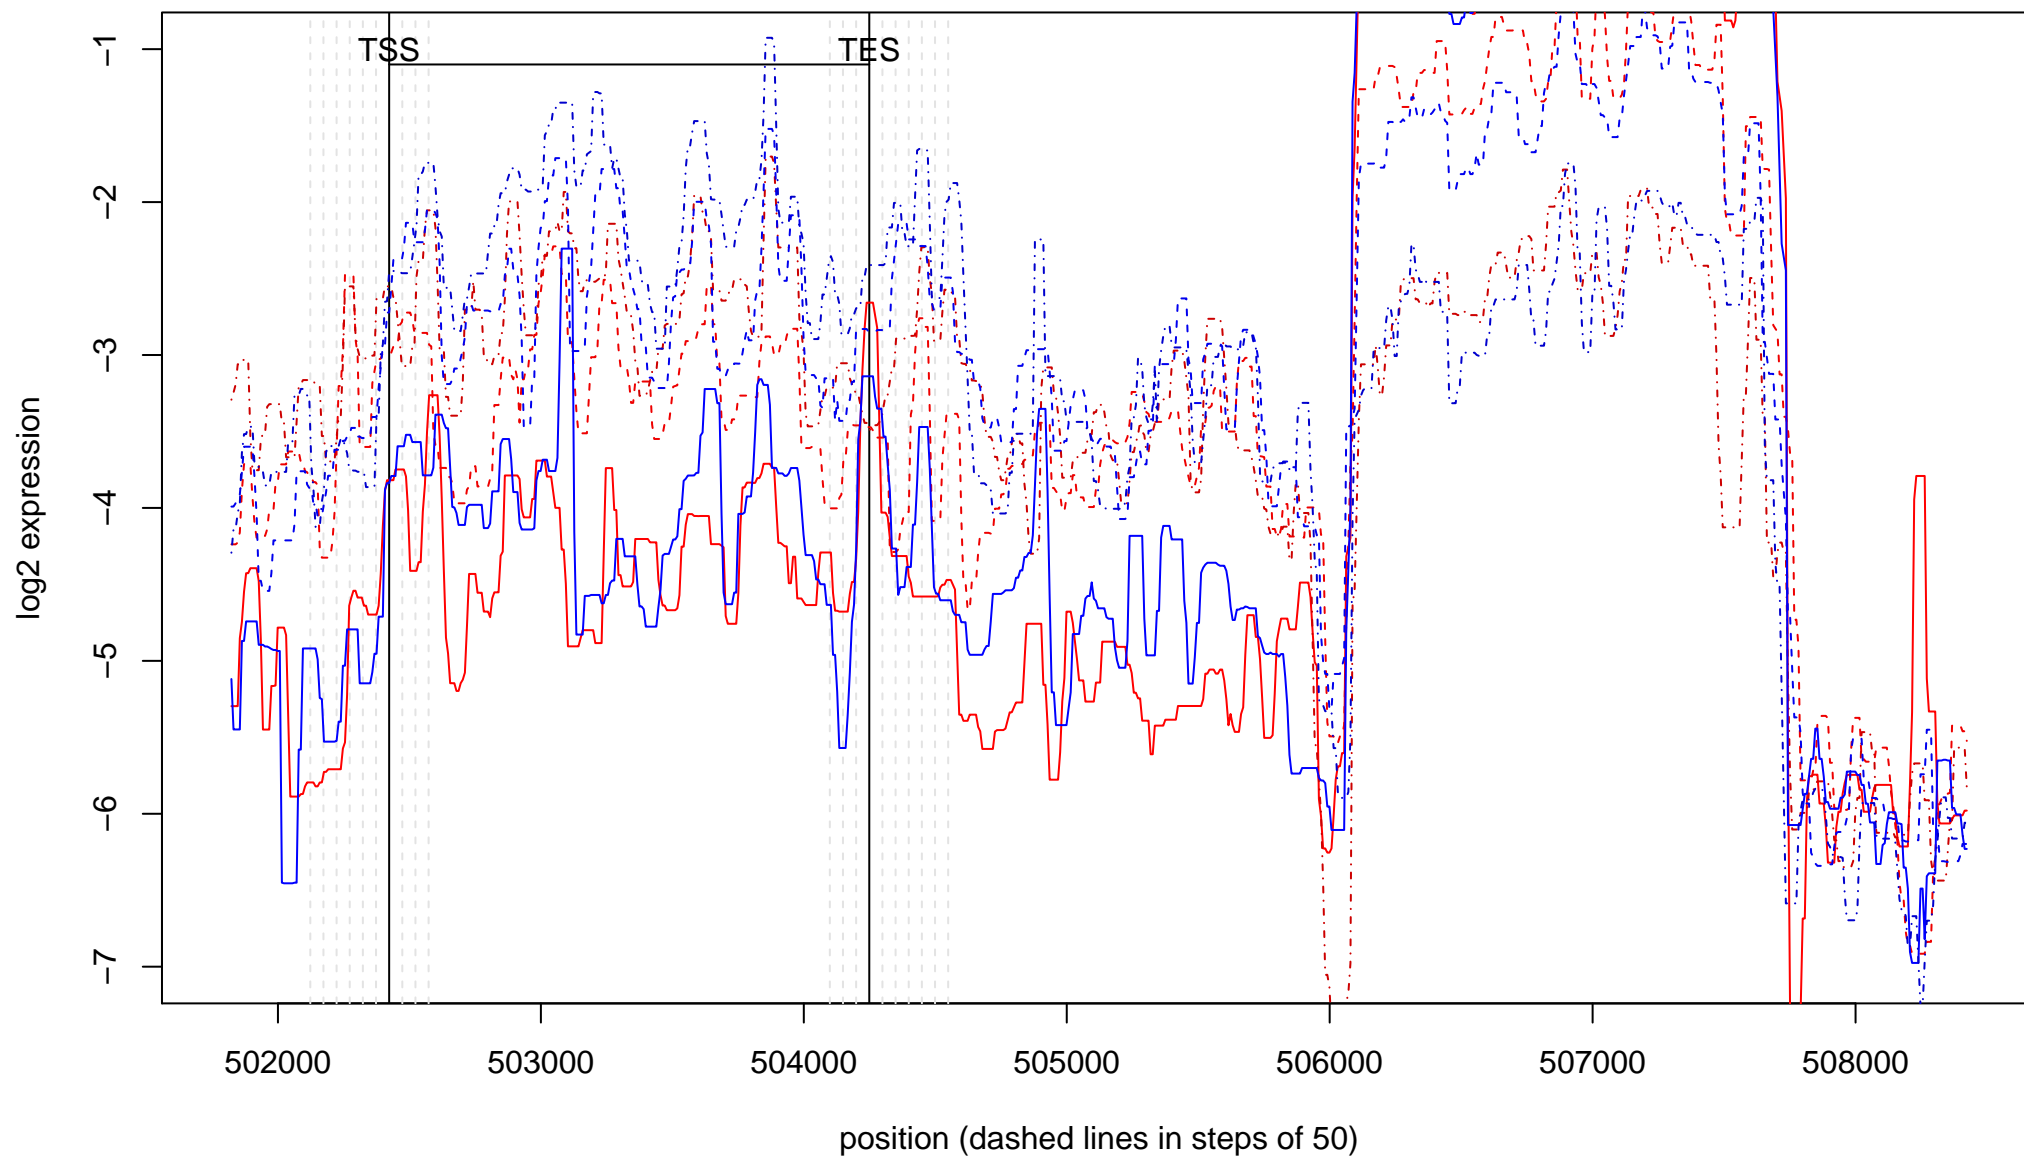

YLR173W (12 + : 502423 – 504249)