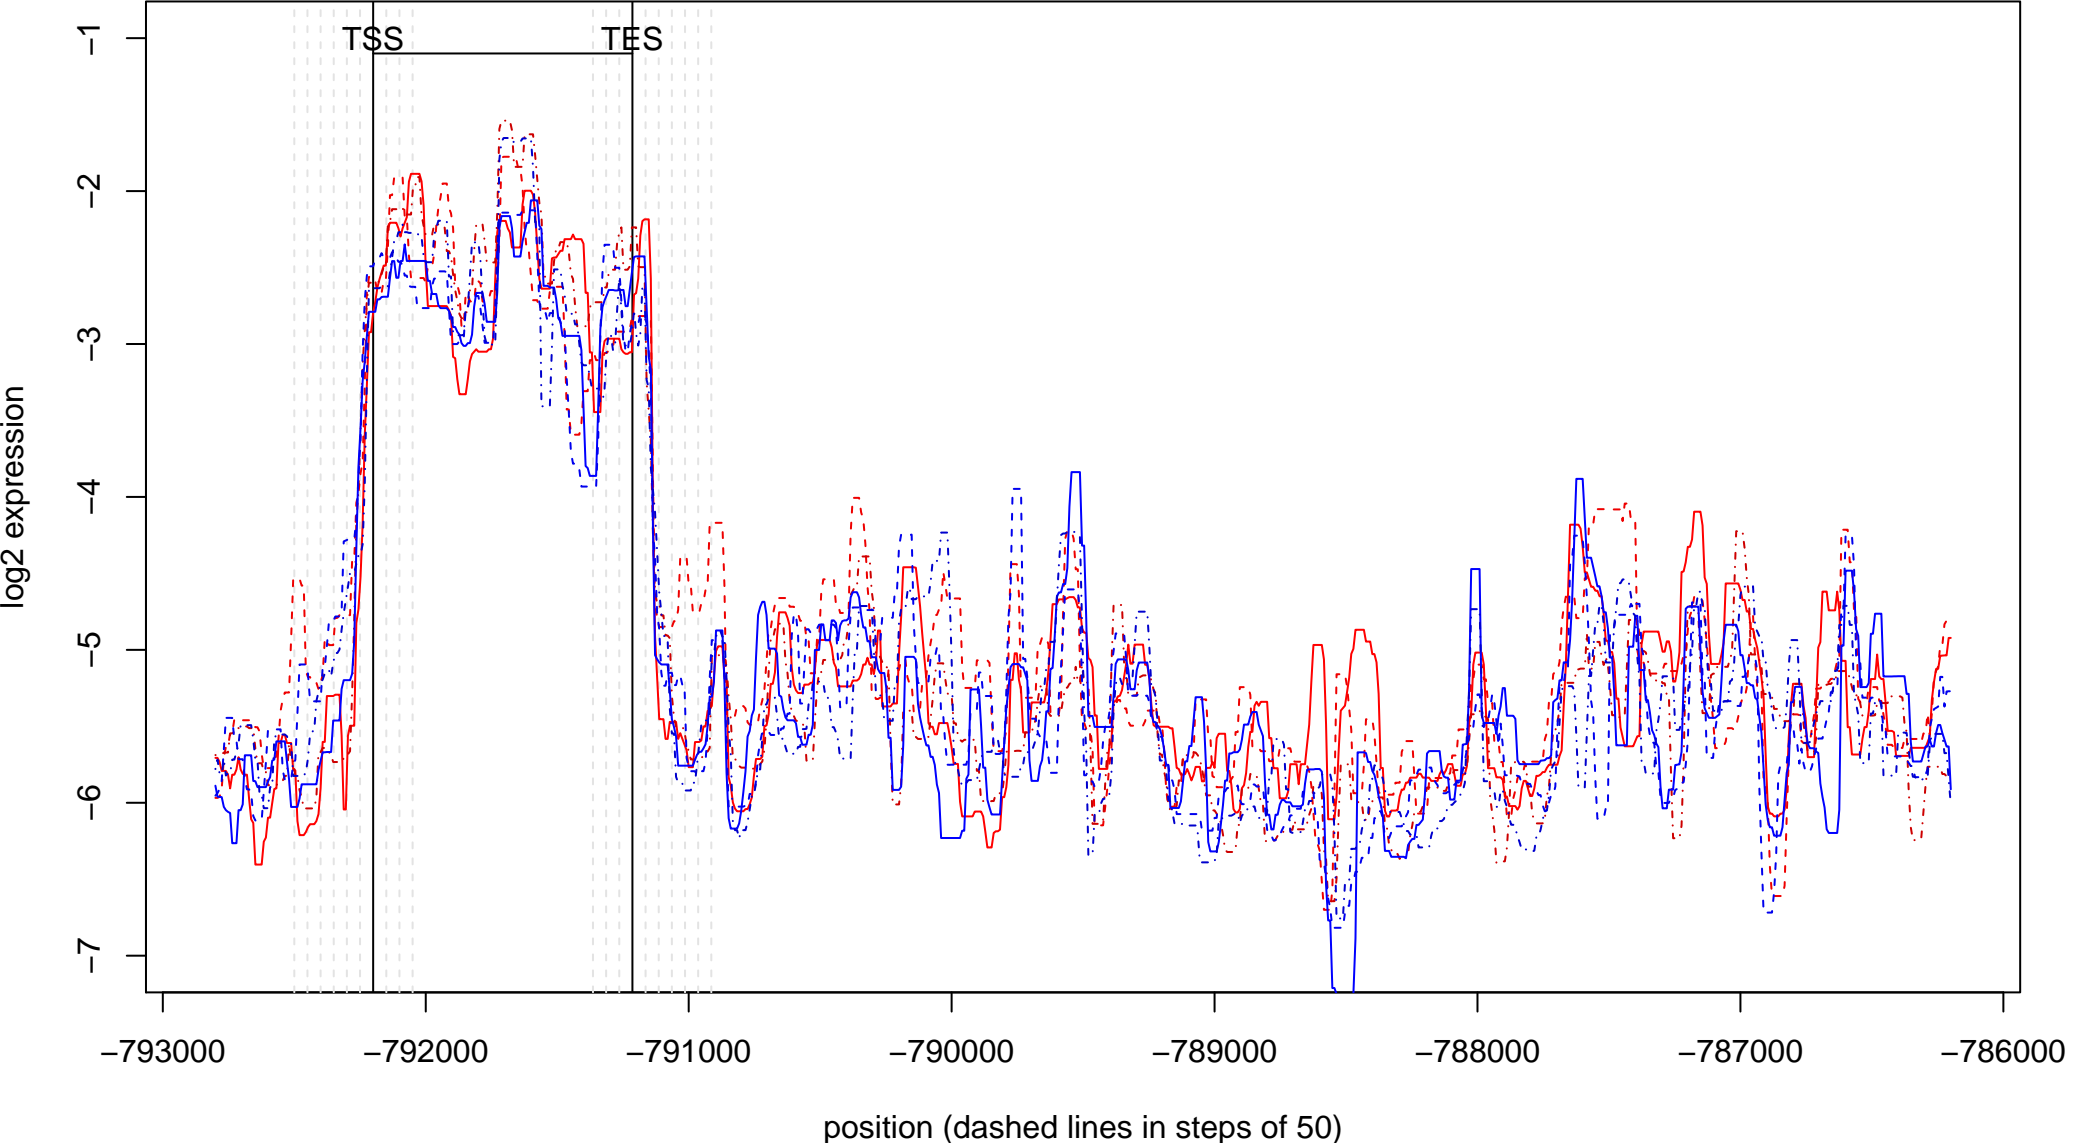

YPR121W (16 + : 778579 – 780297)

YPR122W (16 + : 782041 – 785667)

YPR124W (16 + : 786204 – 787424)

YPR125W (16 + : 787957 - 789321)

YPR127W (16 + : 790079 – 791116)

YPR128C (16 - : 792200 - 791214)

YPR129W (16 + : 792683 – 793732)