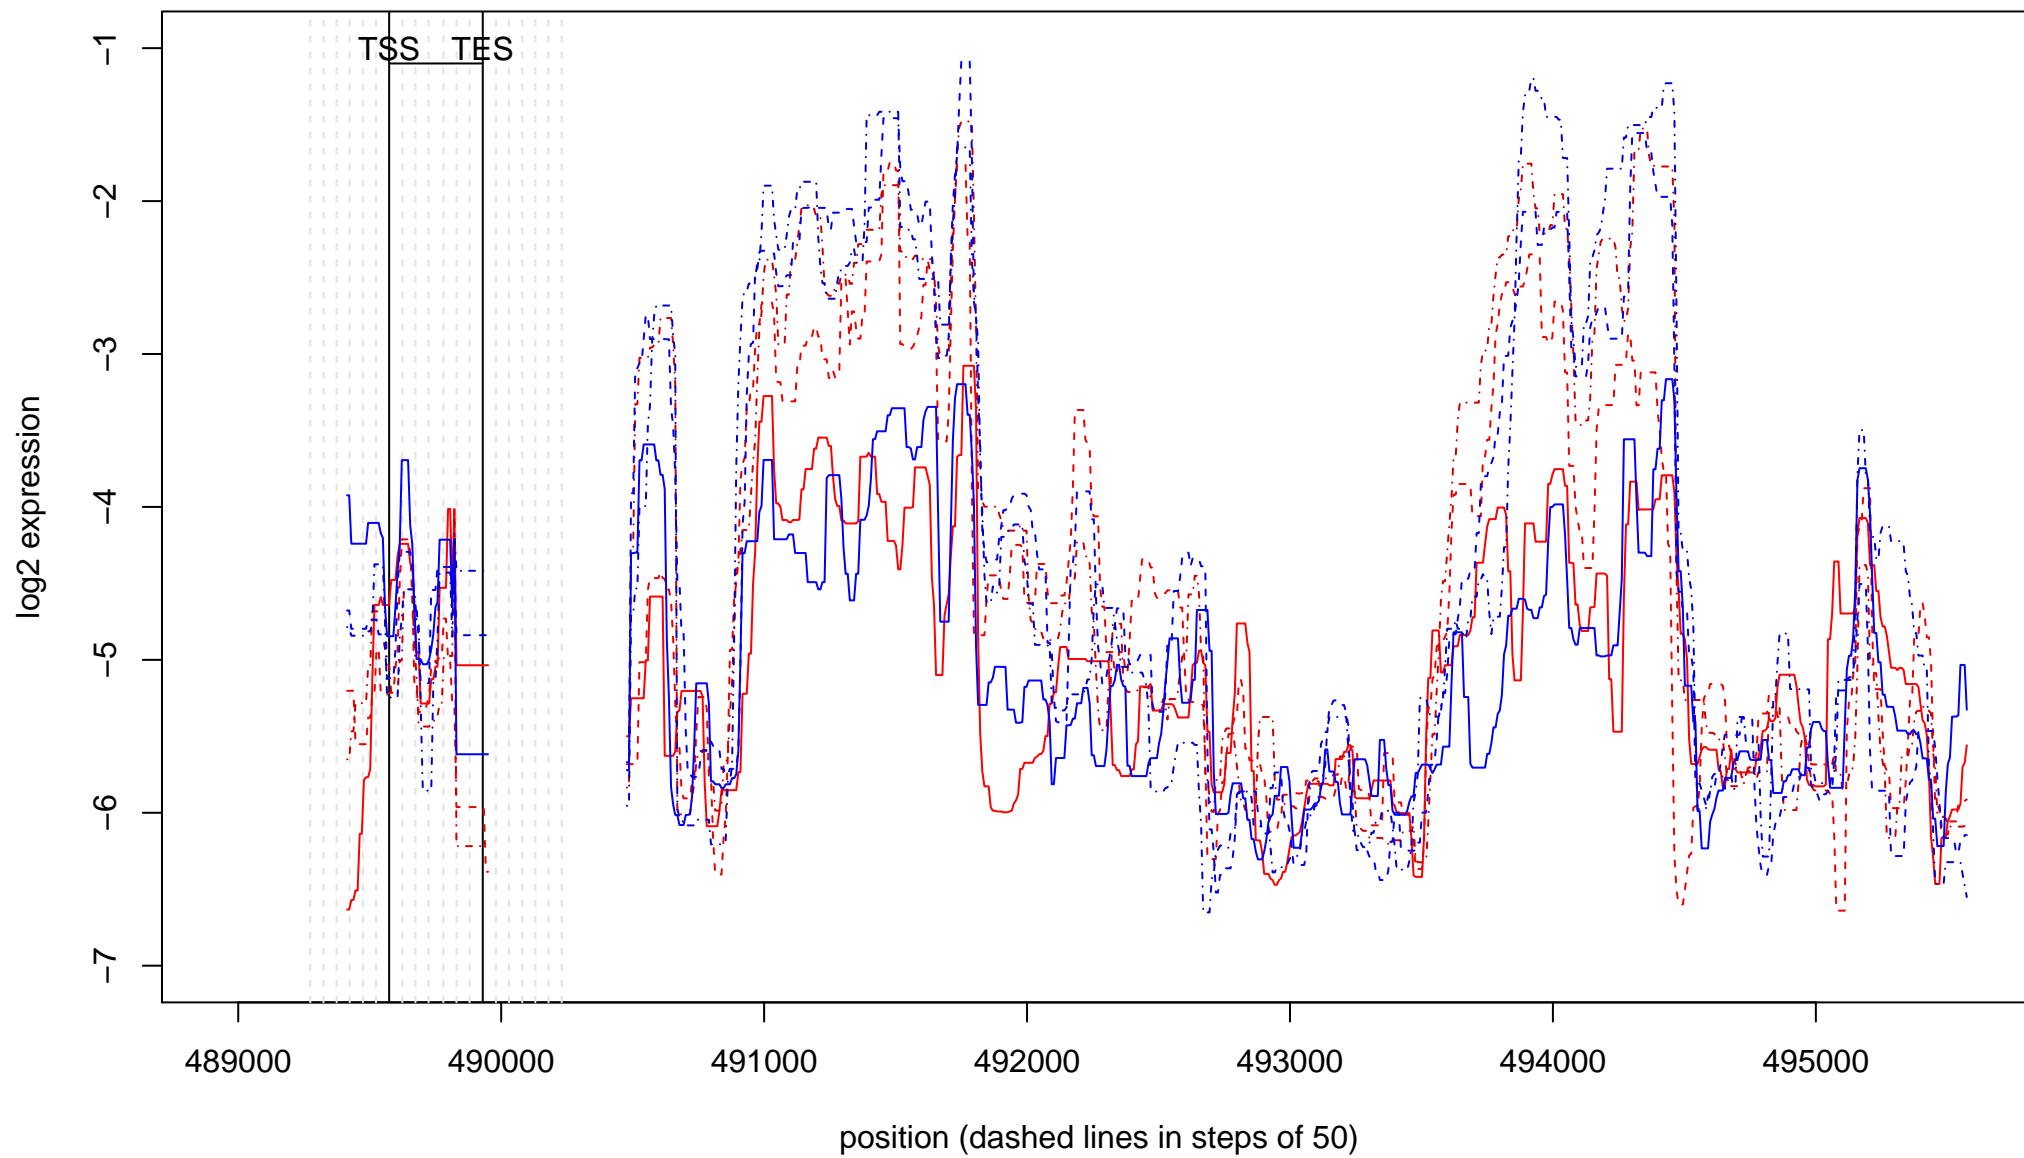

YLR159W (12 + : 485346 – 485690)

YLR159C-A (12 - : 485843 - 485712)

YLR160C (12 - : 487290 - 486202)

position (dashed lines in steps of 50)

YLR161W (12 + : 488998 – 489342)

YLR162W (12 + : 489574 - 489930)