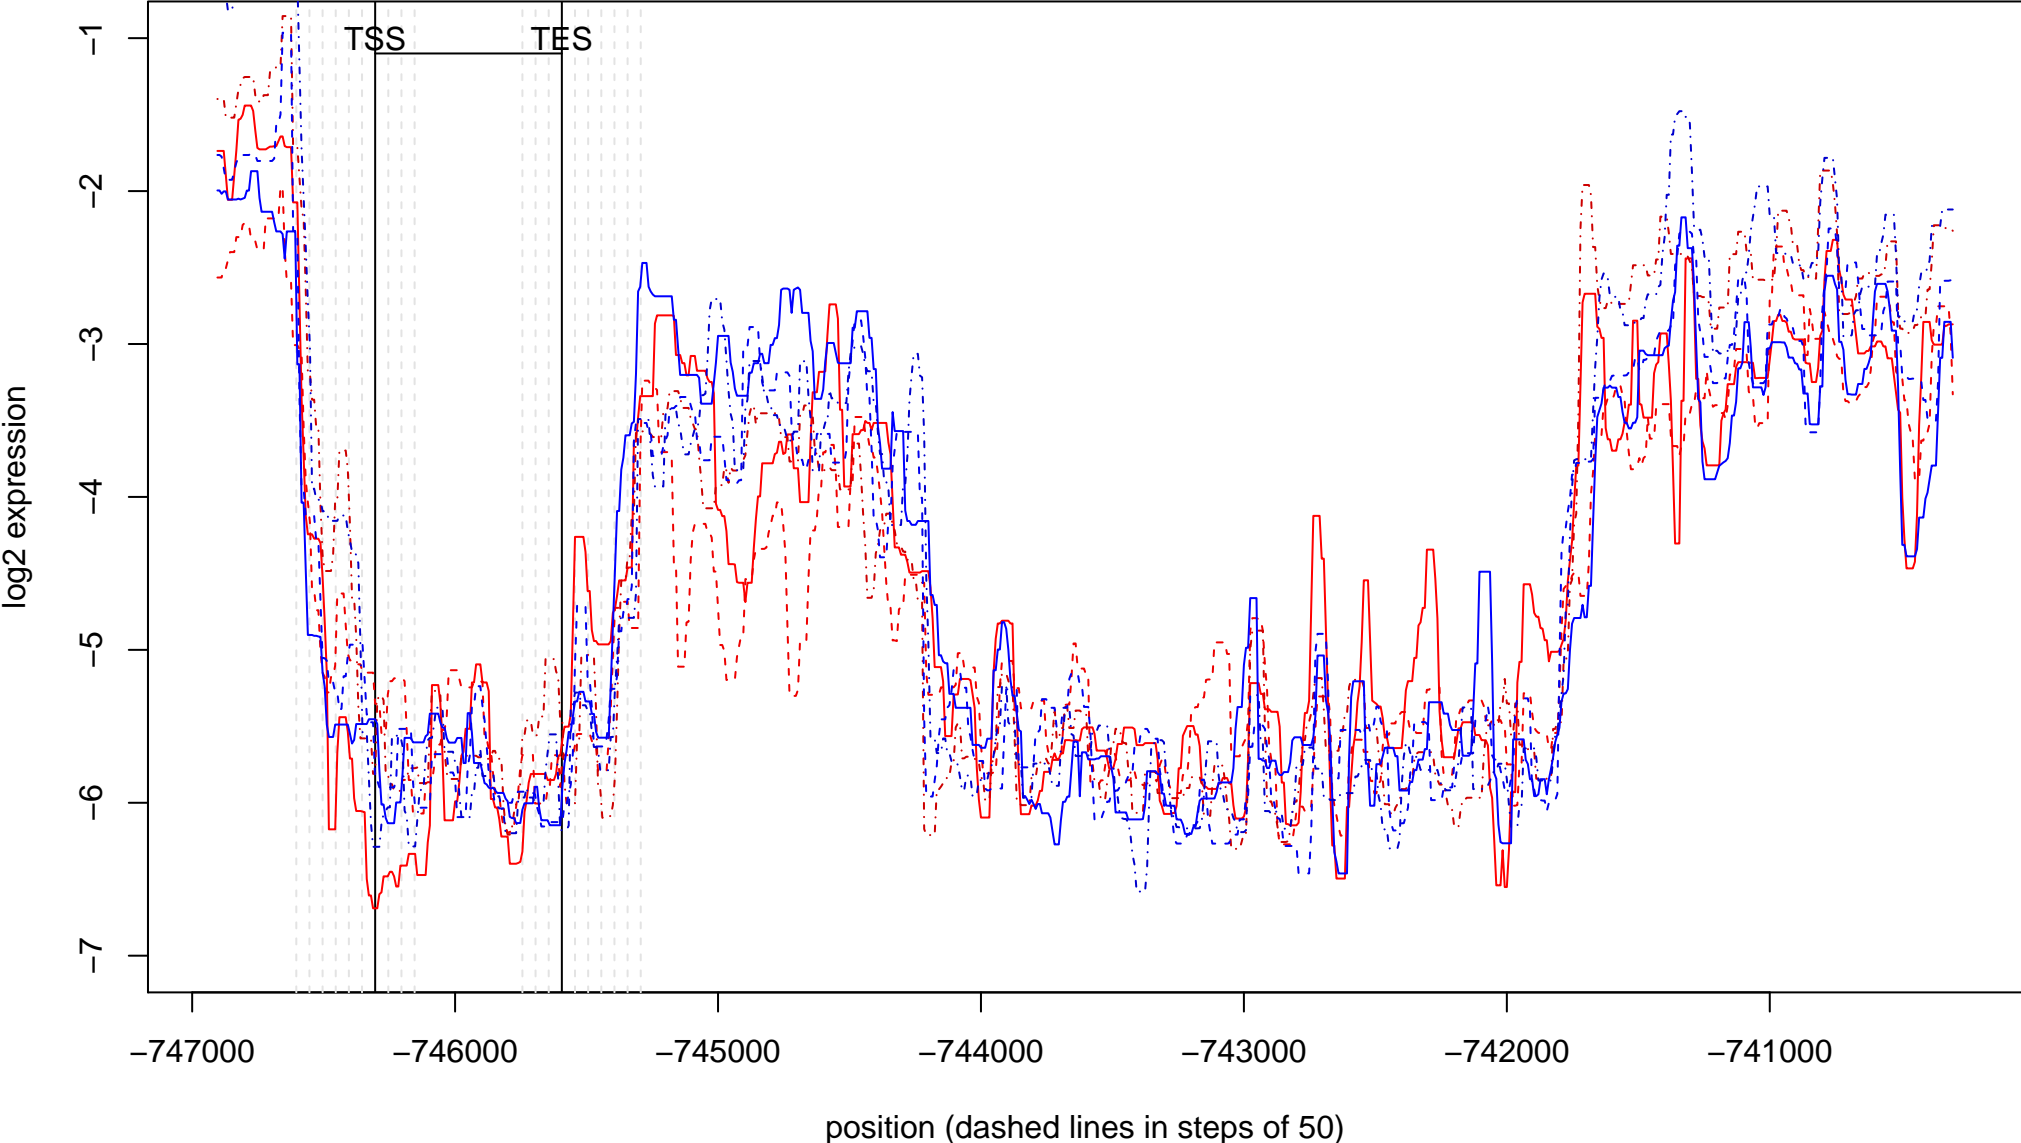

YOR214C (15 - : 746304 - 745594)