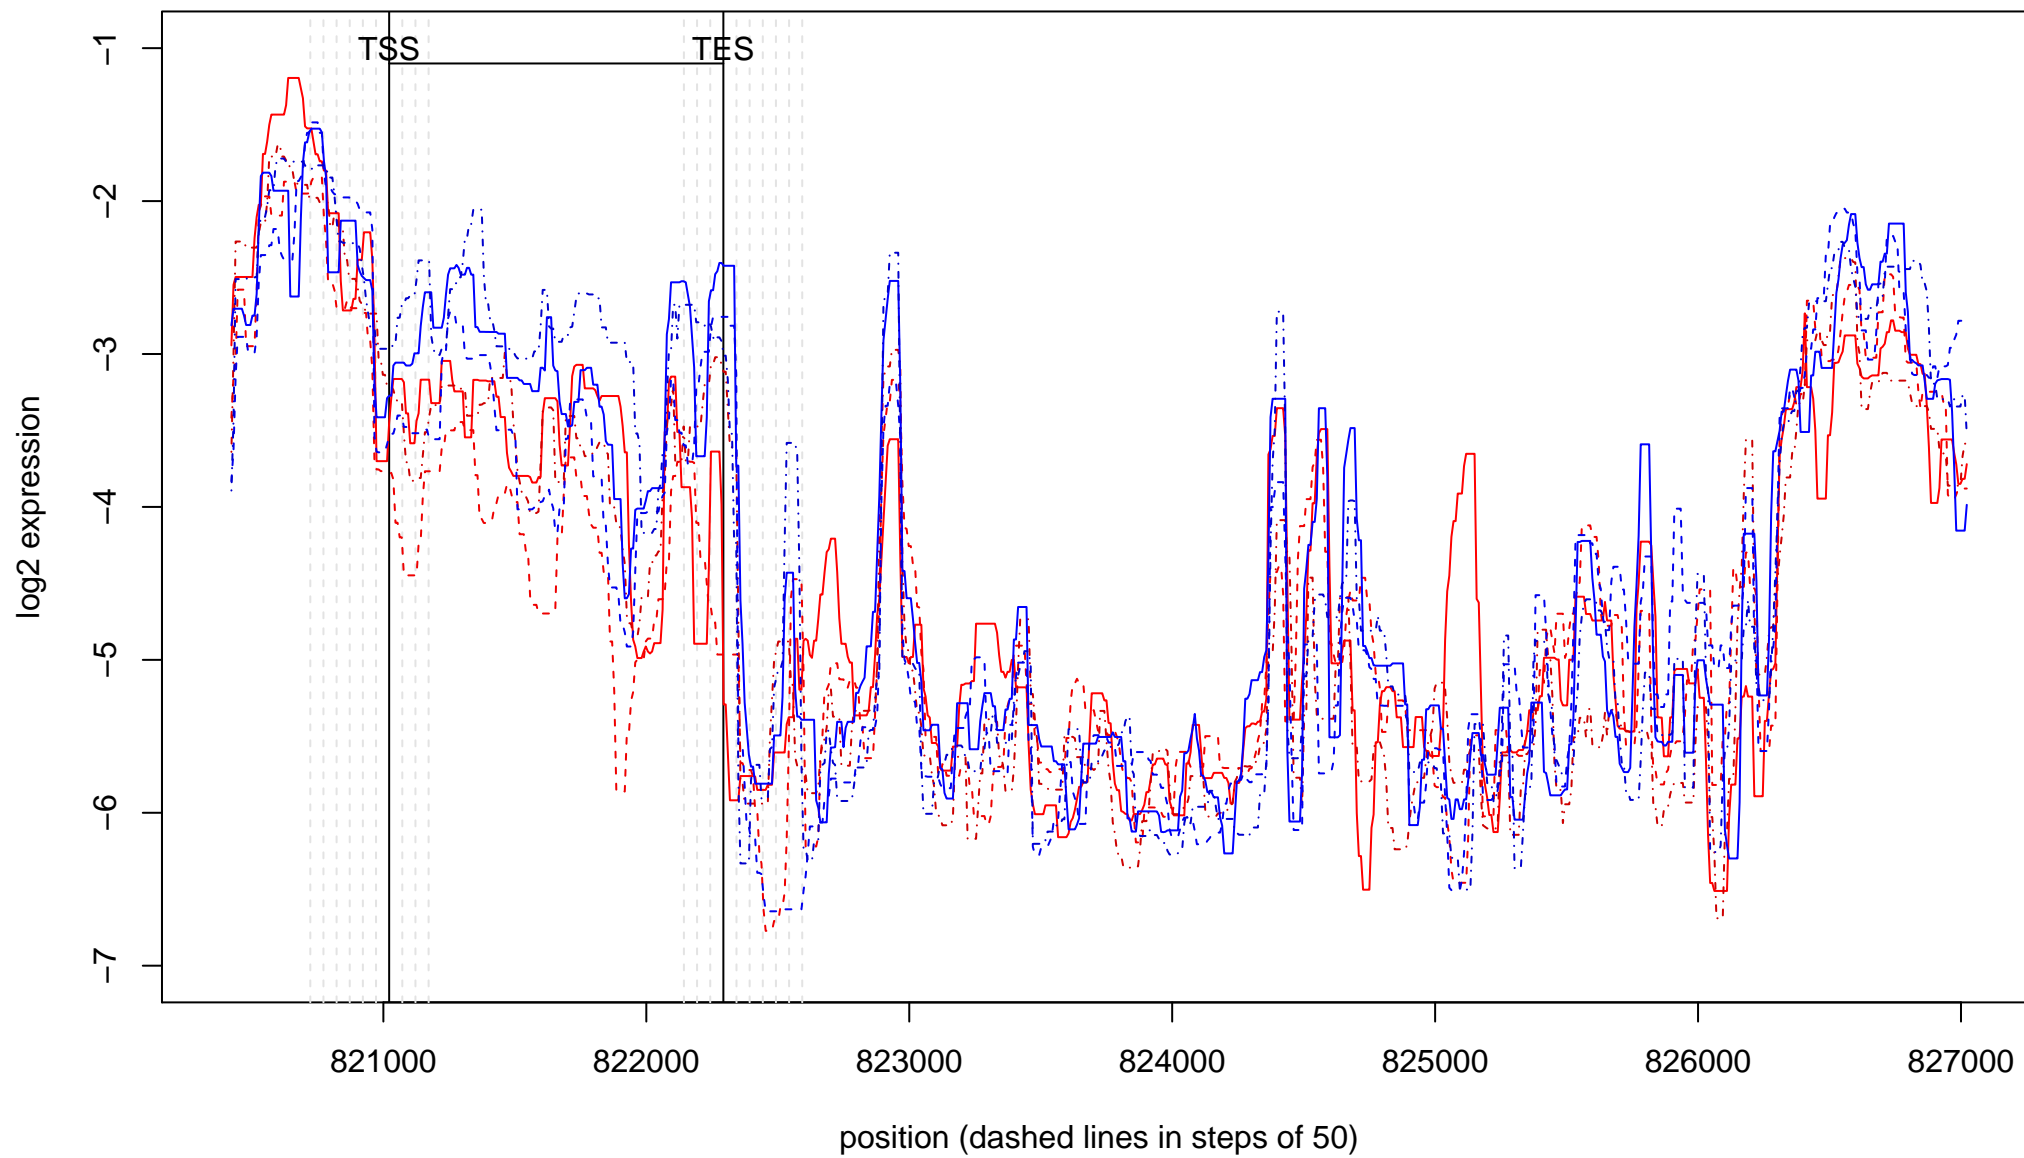

YOR266W (15 + : 821022 - 822293)