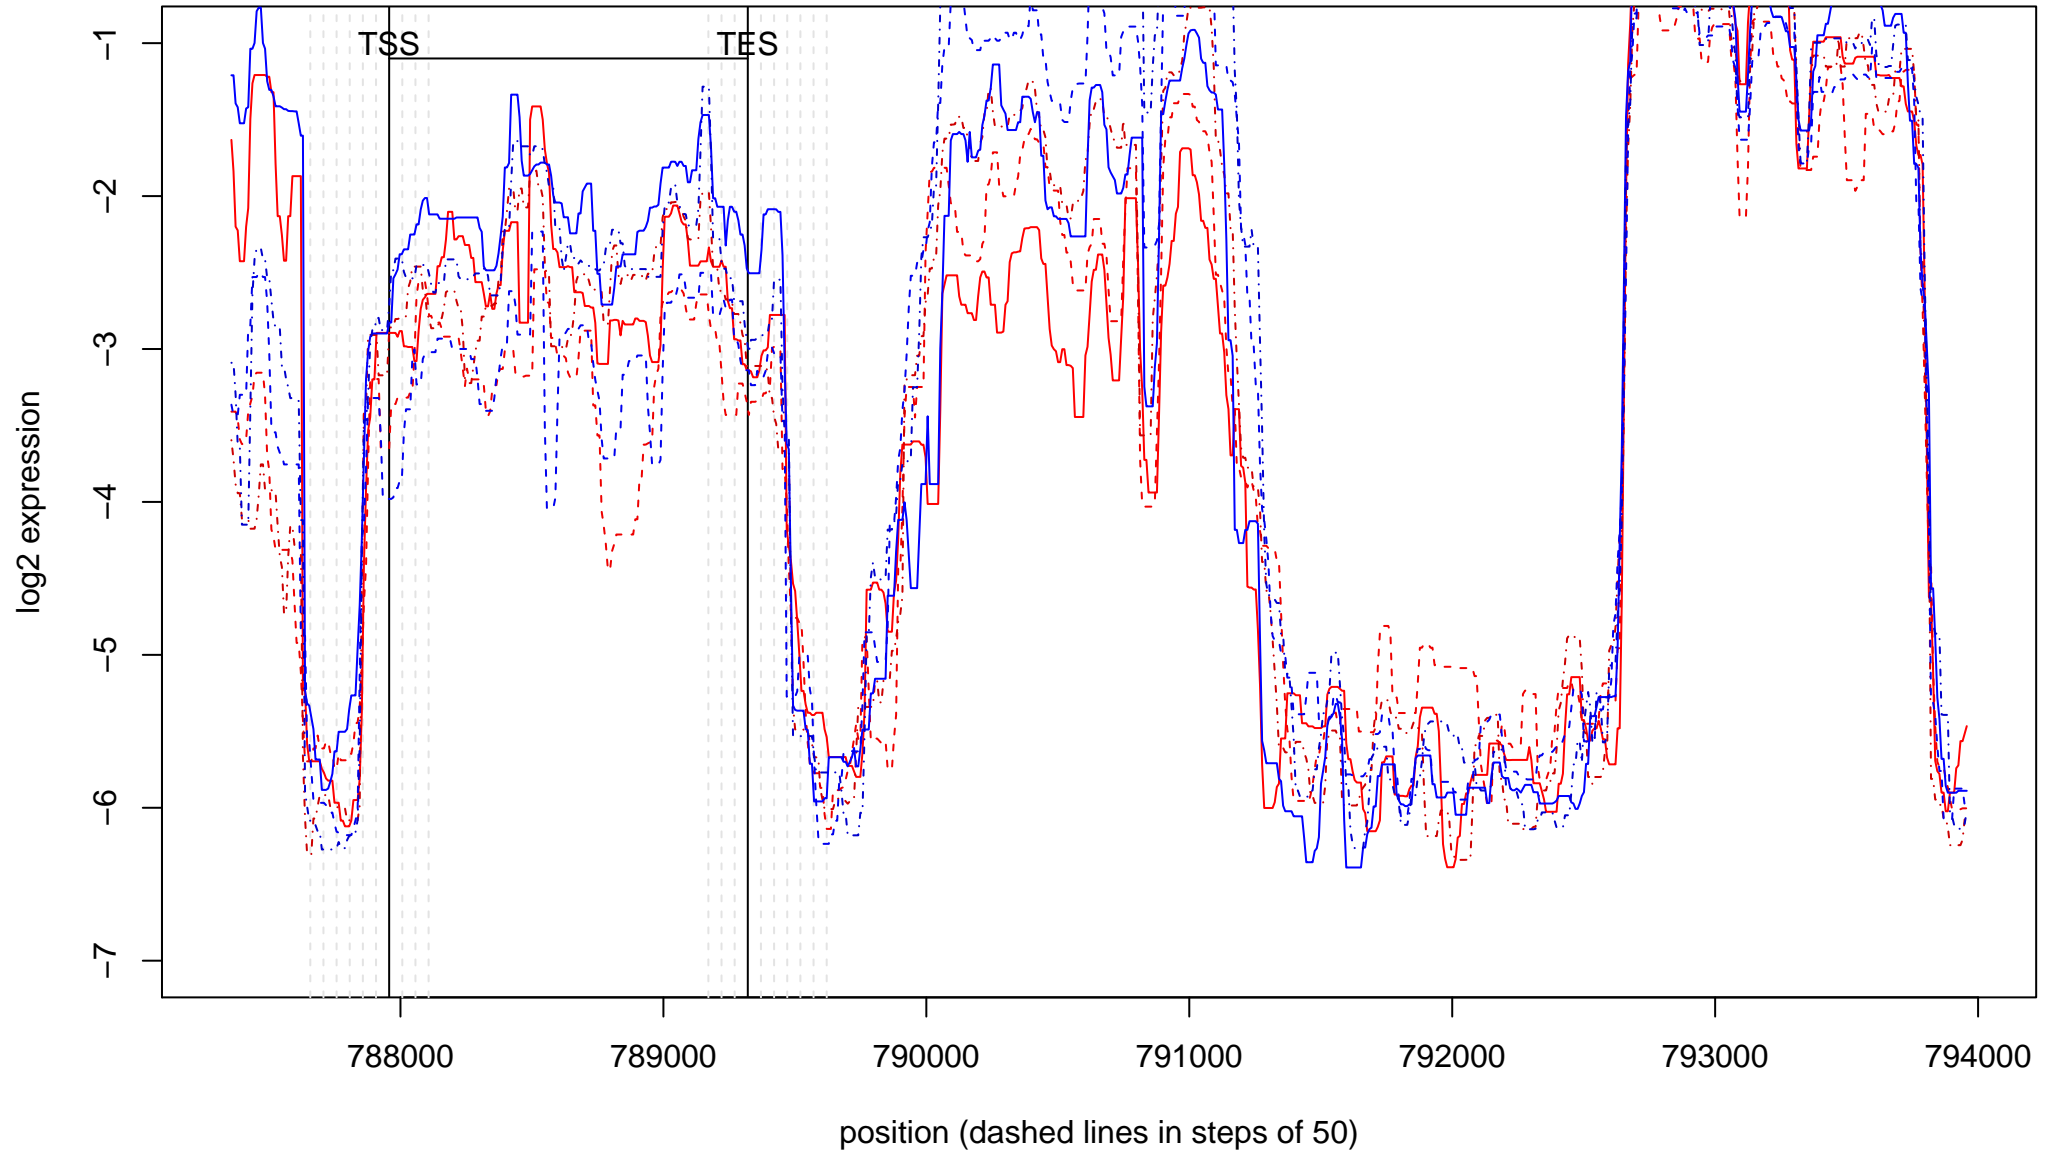

YPR121W (16 + : 778579 – 780297)

YPR122W (16 + : 782041 – 785667)

YPR124W (16 + : 786204 – 787424)

YPR125W (16 + : 787957 - 789321)

YPR127W (16 + : 790079 – 791116)

YPR128C (16 - : 792200 - 791214)

YPR129W (16 + : 792683 – 793732)