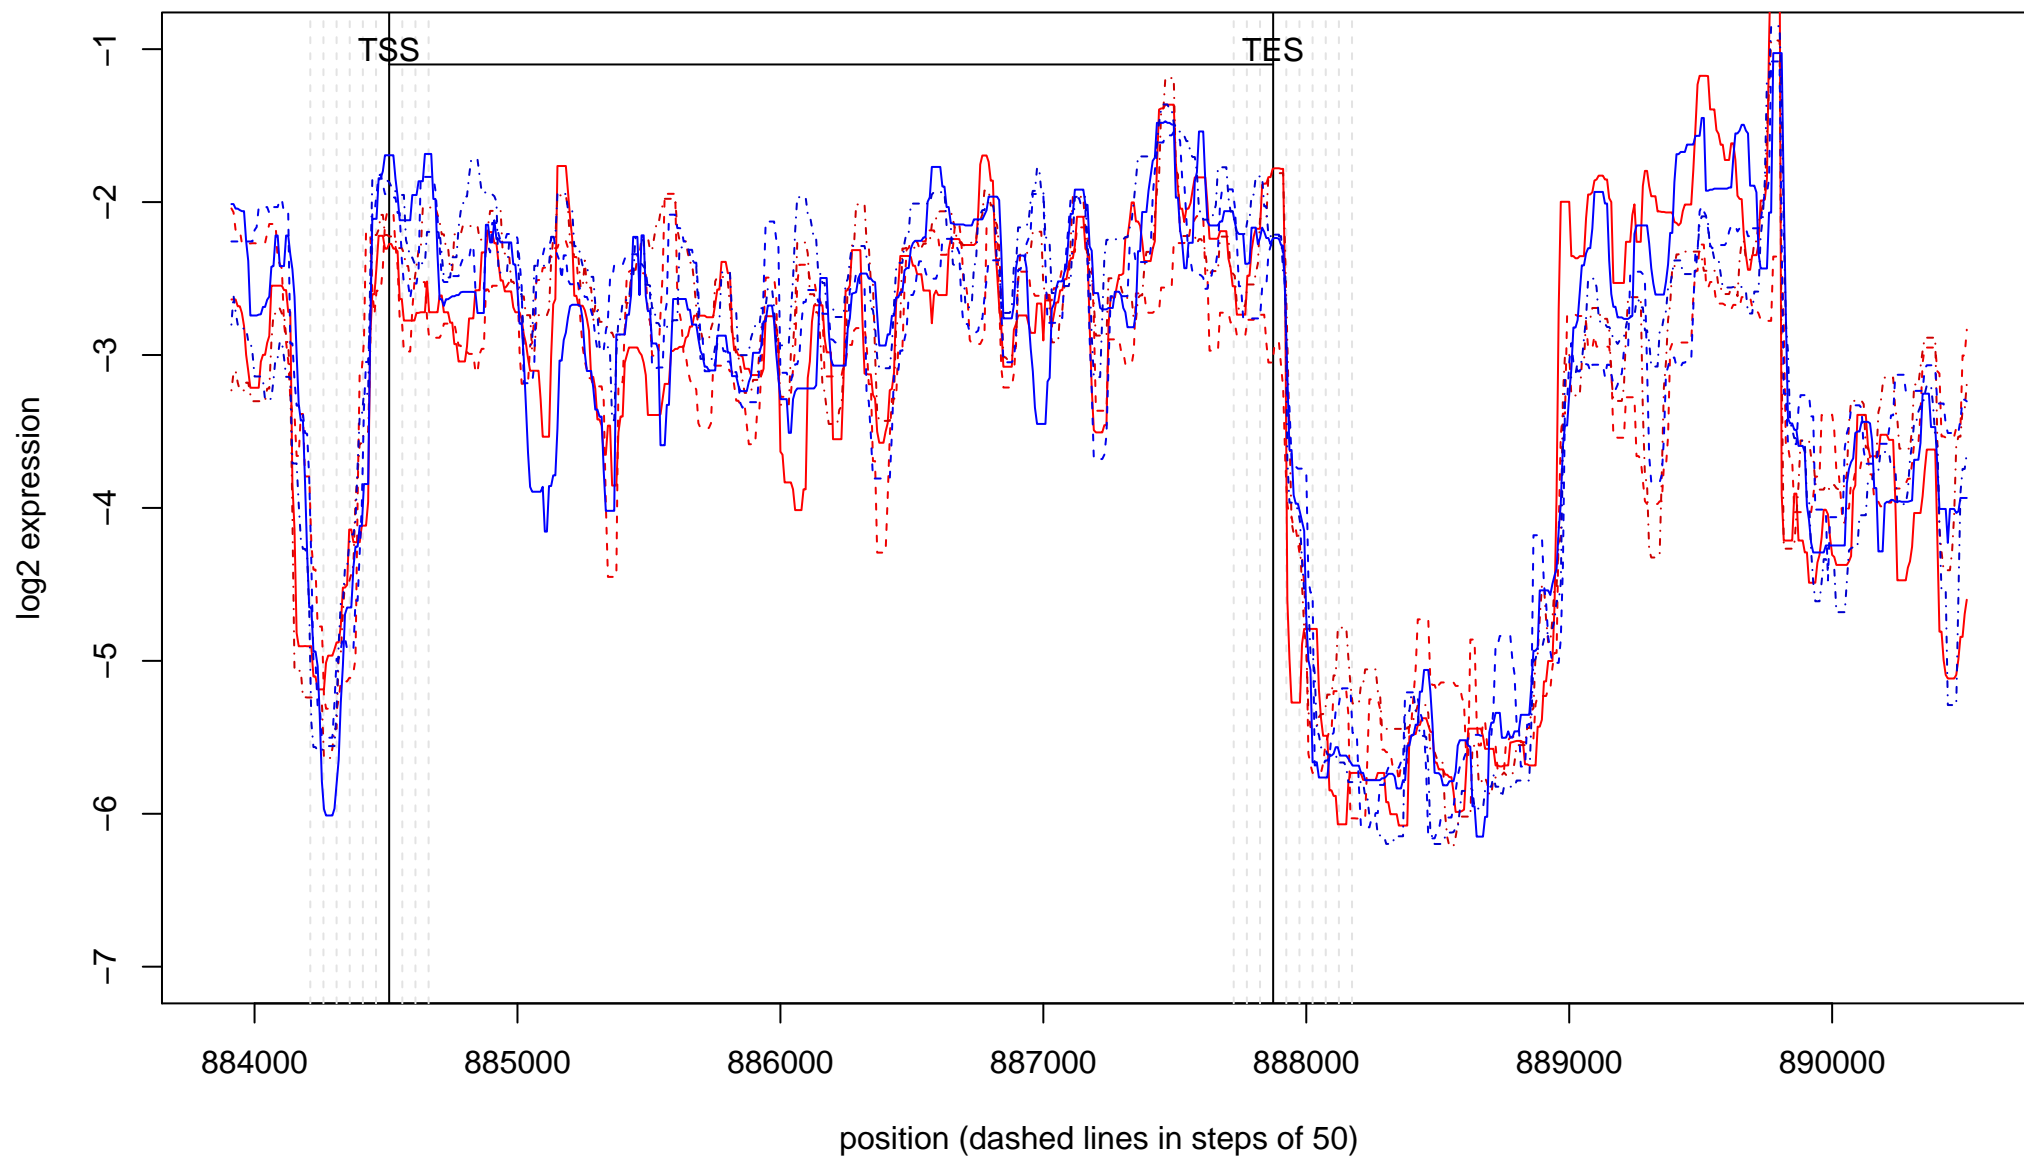

YOR304W (15 + : 884512 – 887874)