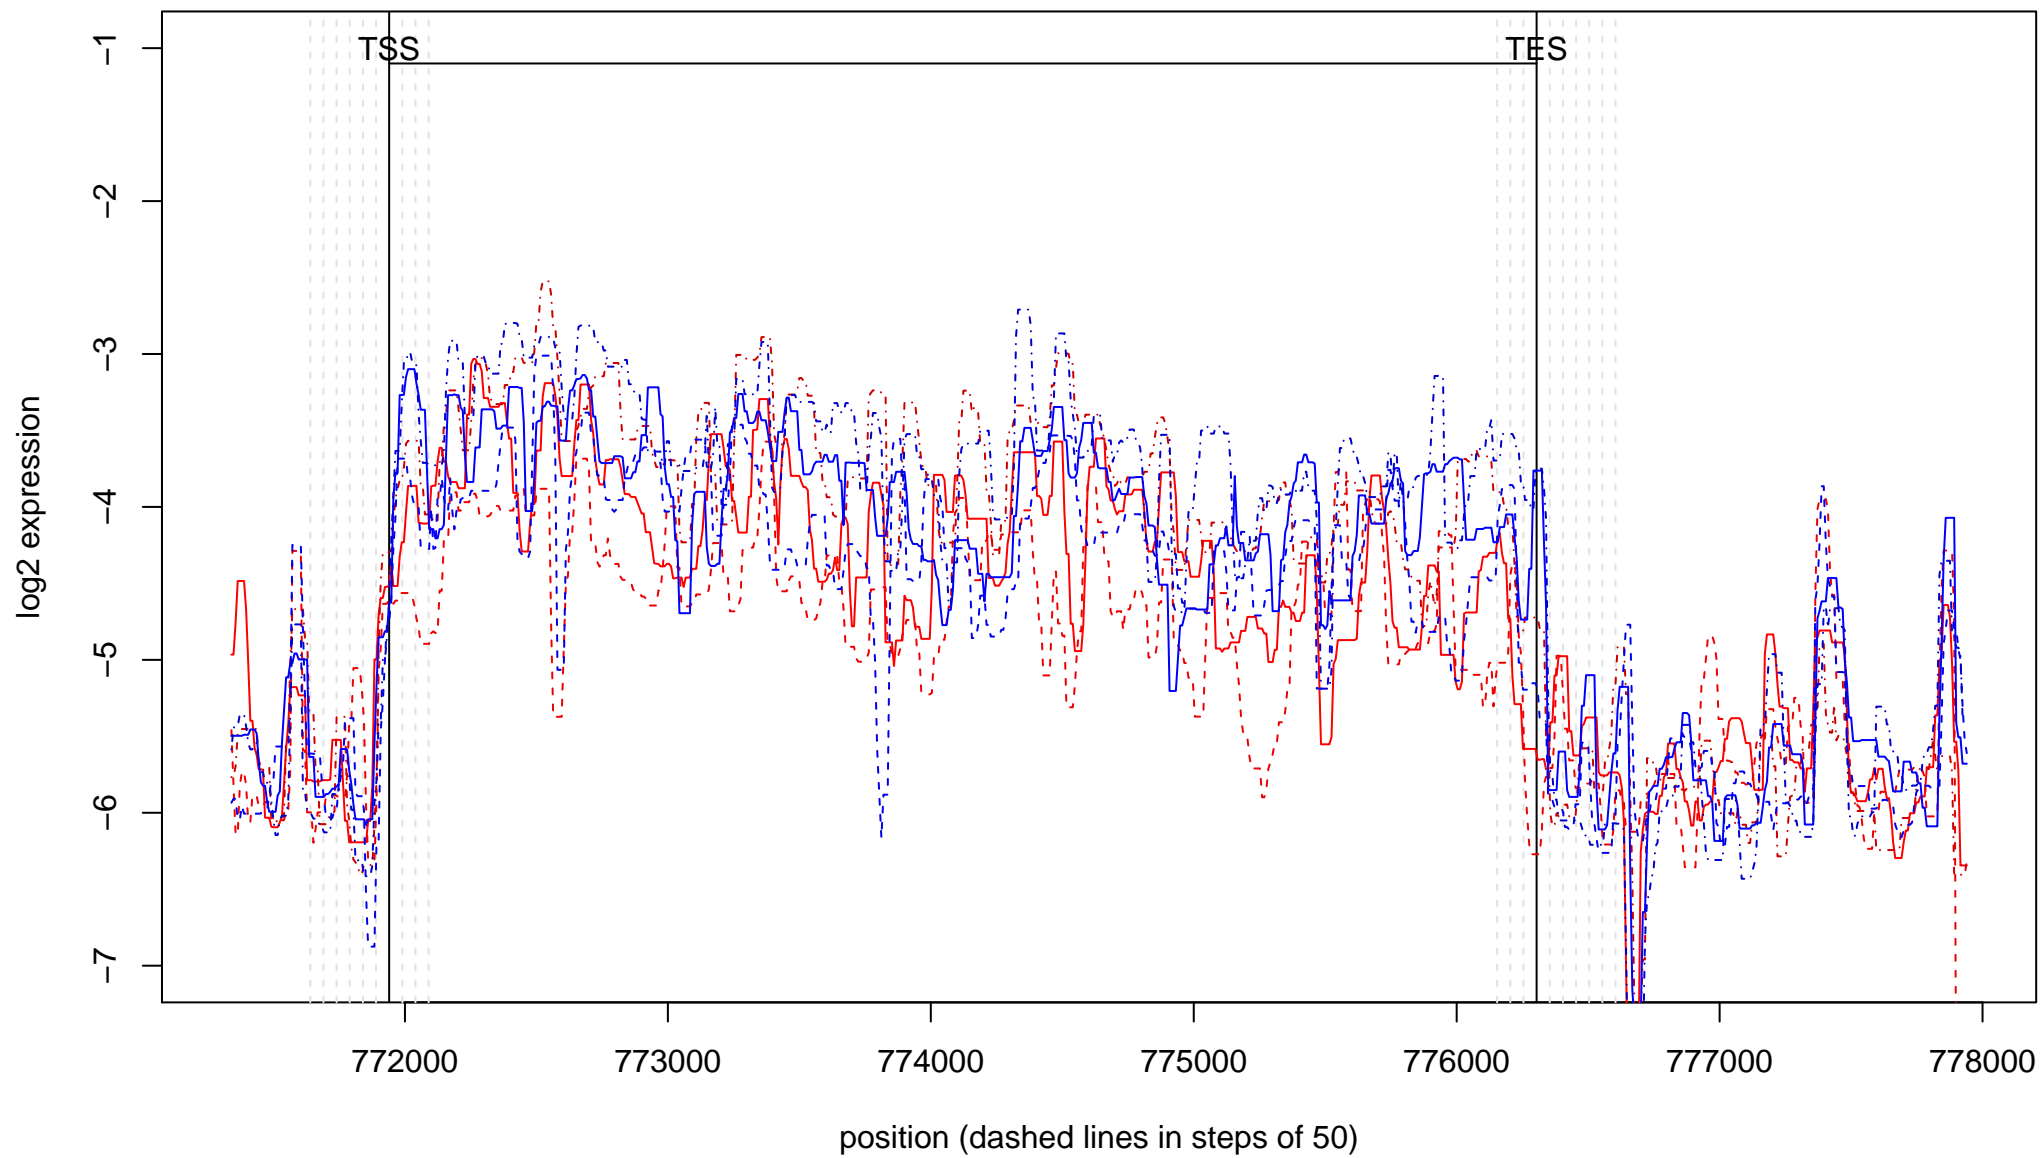

YLR320W (12 + : 771940 - 776304)