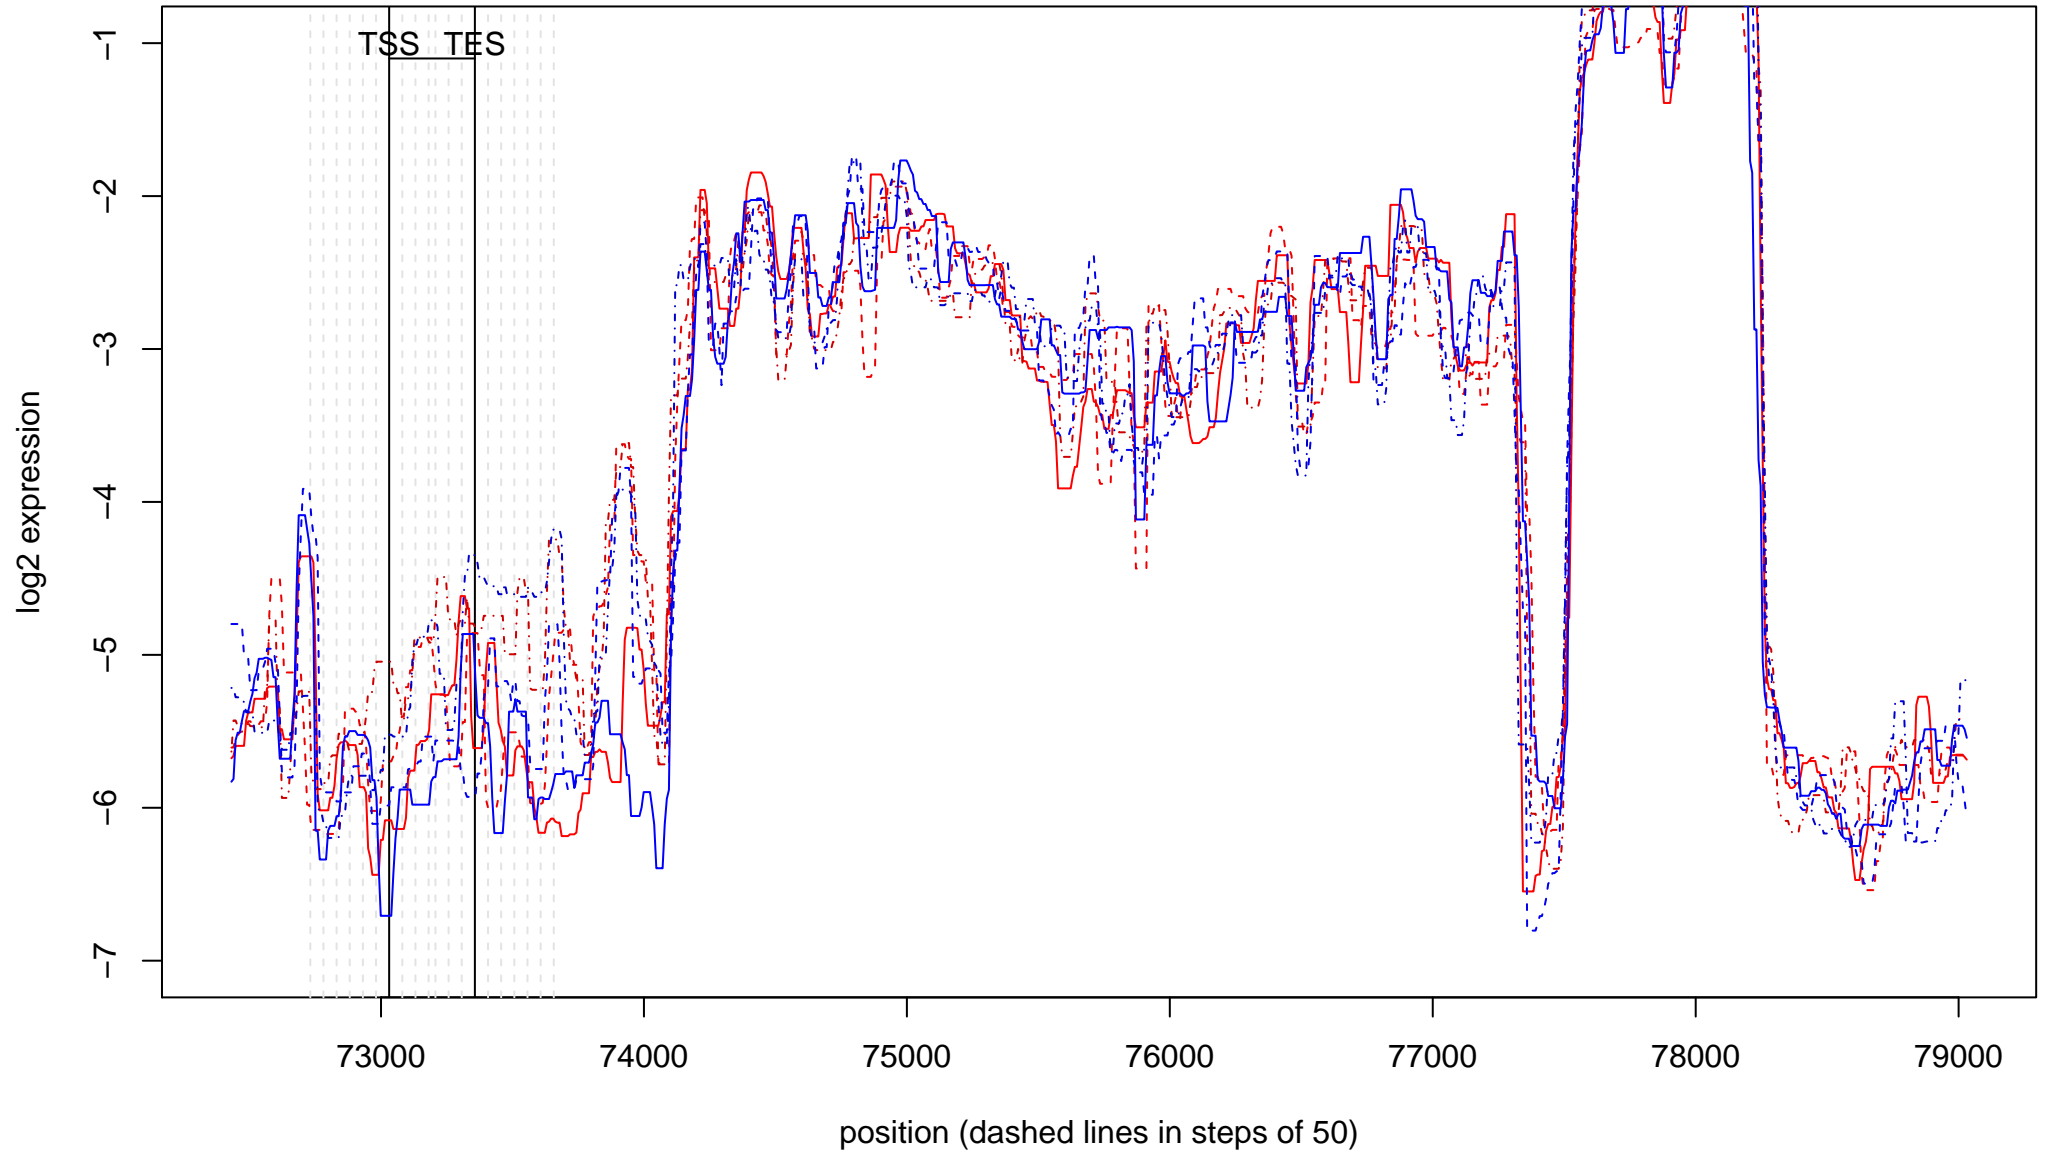

YOL131W (15 + : 73031 - 73357)