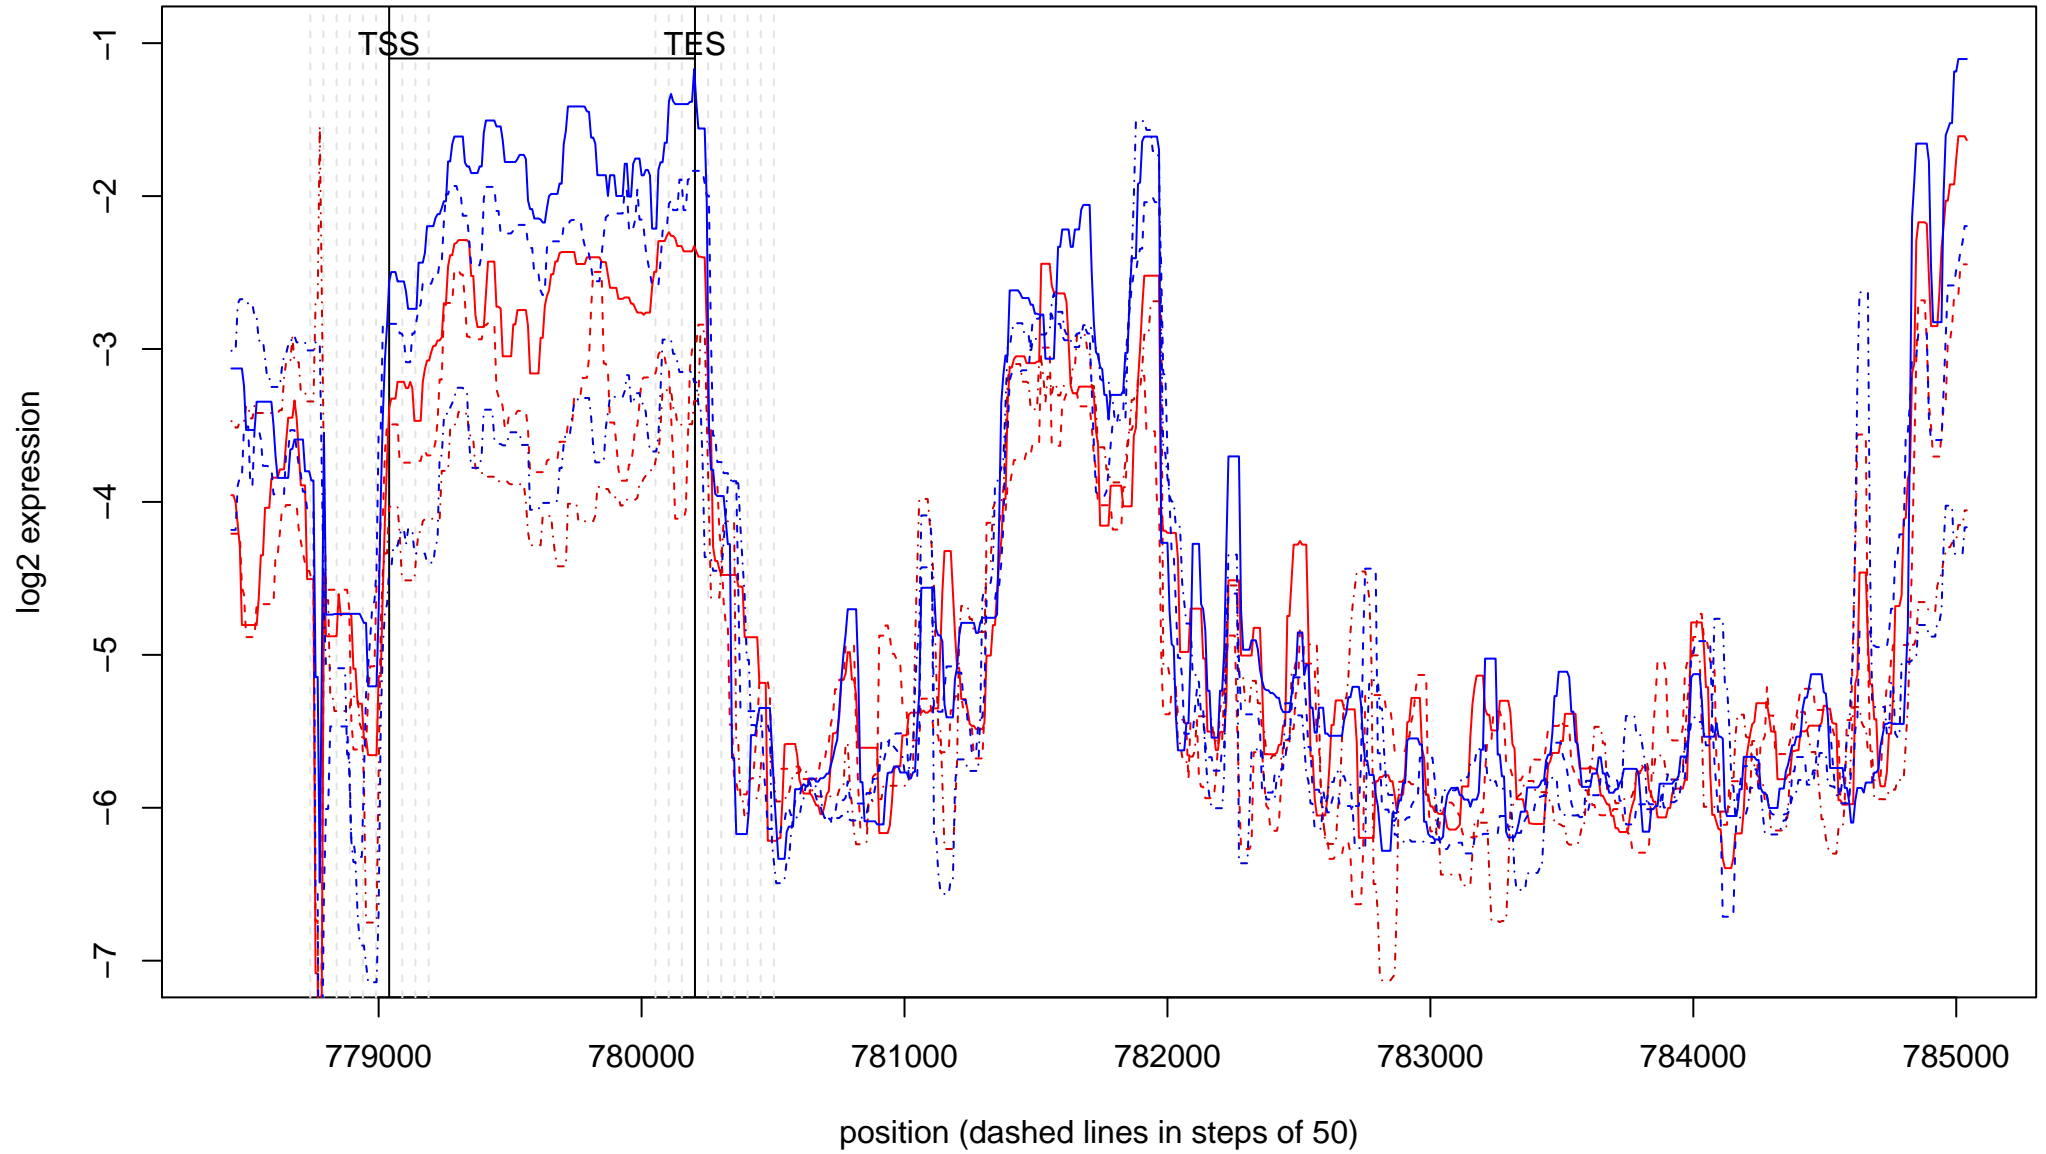

YDR153C (4 - : 767968 - 766733)

YDR155C (4 - : 768997 - 768509)

YDR156W (4 + : 769522 – 769935)

YDR158W (4 + : 770354 – 771451)

YDR159W (4 + : 771874 – 775779)

YDR160W (4 + : 776160 – 778718)

YDR161W (4 + : 779040 – 780203)