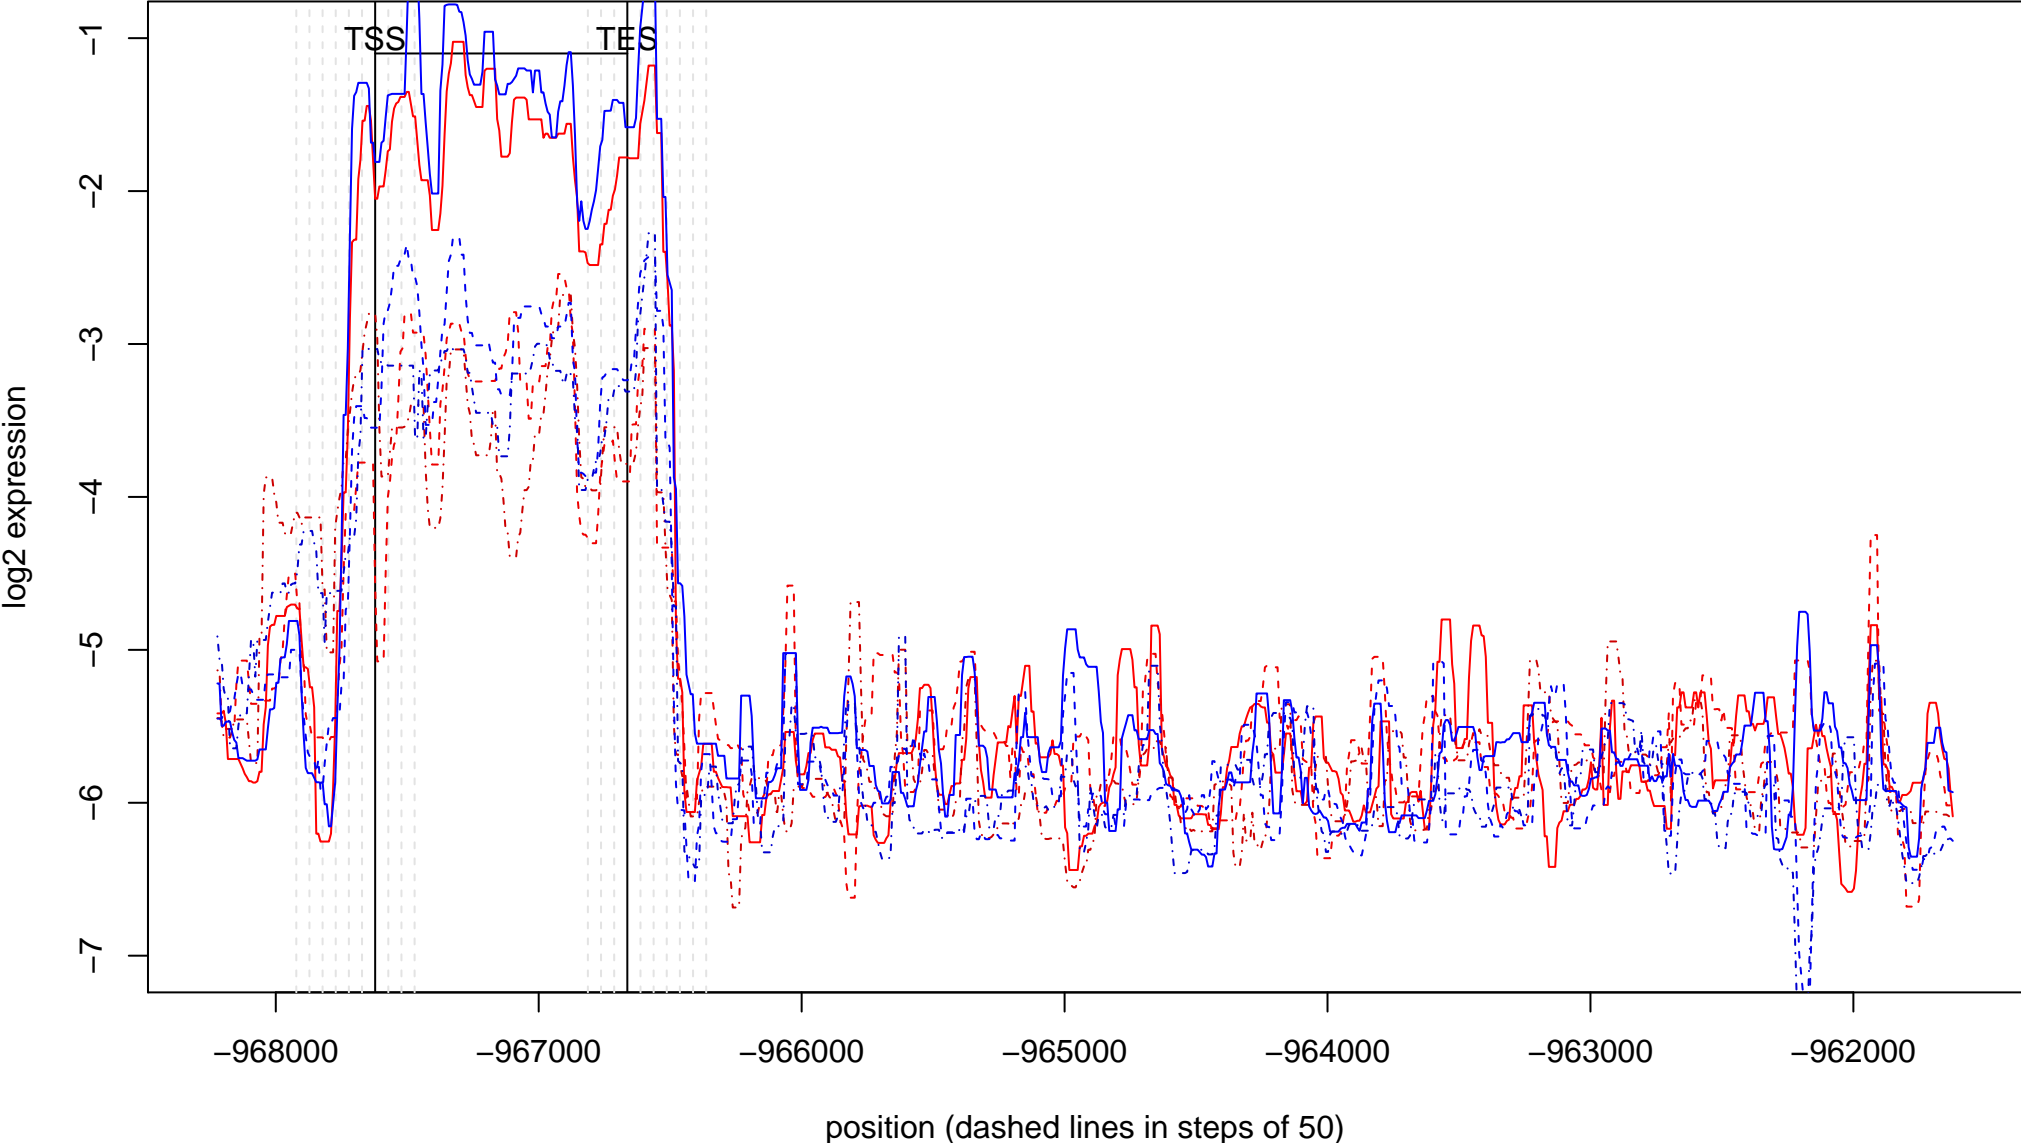

YOR336W (15 + : 949770 – 953867)

YOR337W (15 + : 954341 – 956620)

YOR338W (15 + : 956895 – 957986)

YOR339C (15 - : 958829 - 958359)

YOR340C (15 - : 960179 - 959199)

YOR341W (15 + : 960984 – 965978)

YOR342C (15 - : 967622 - 966663)