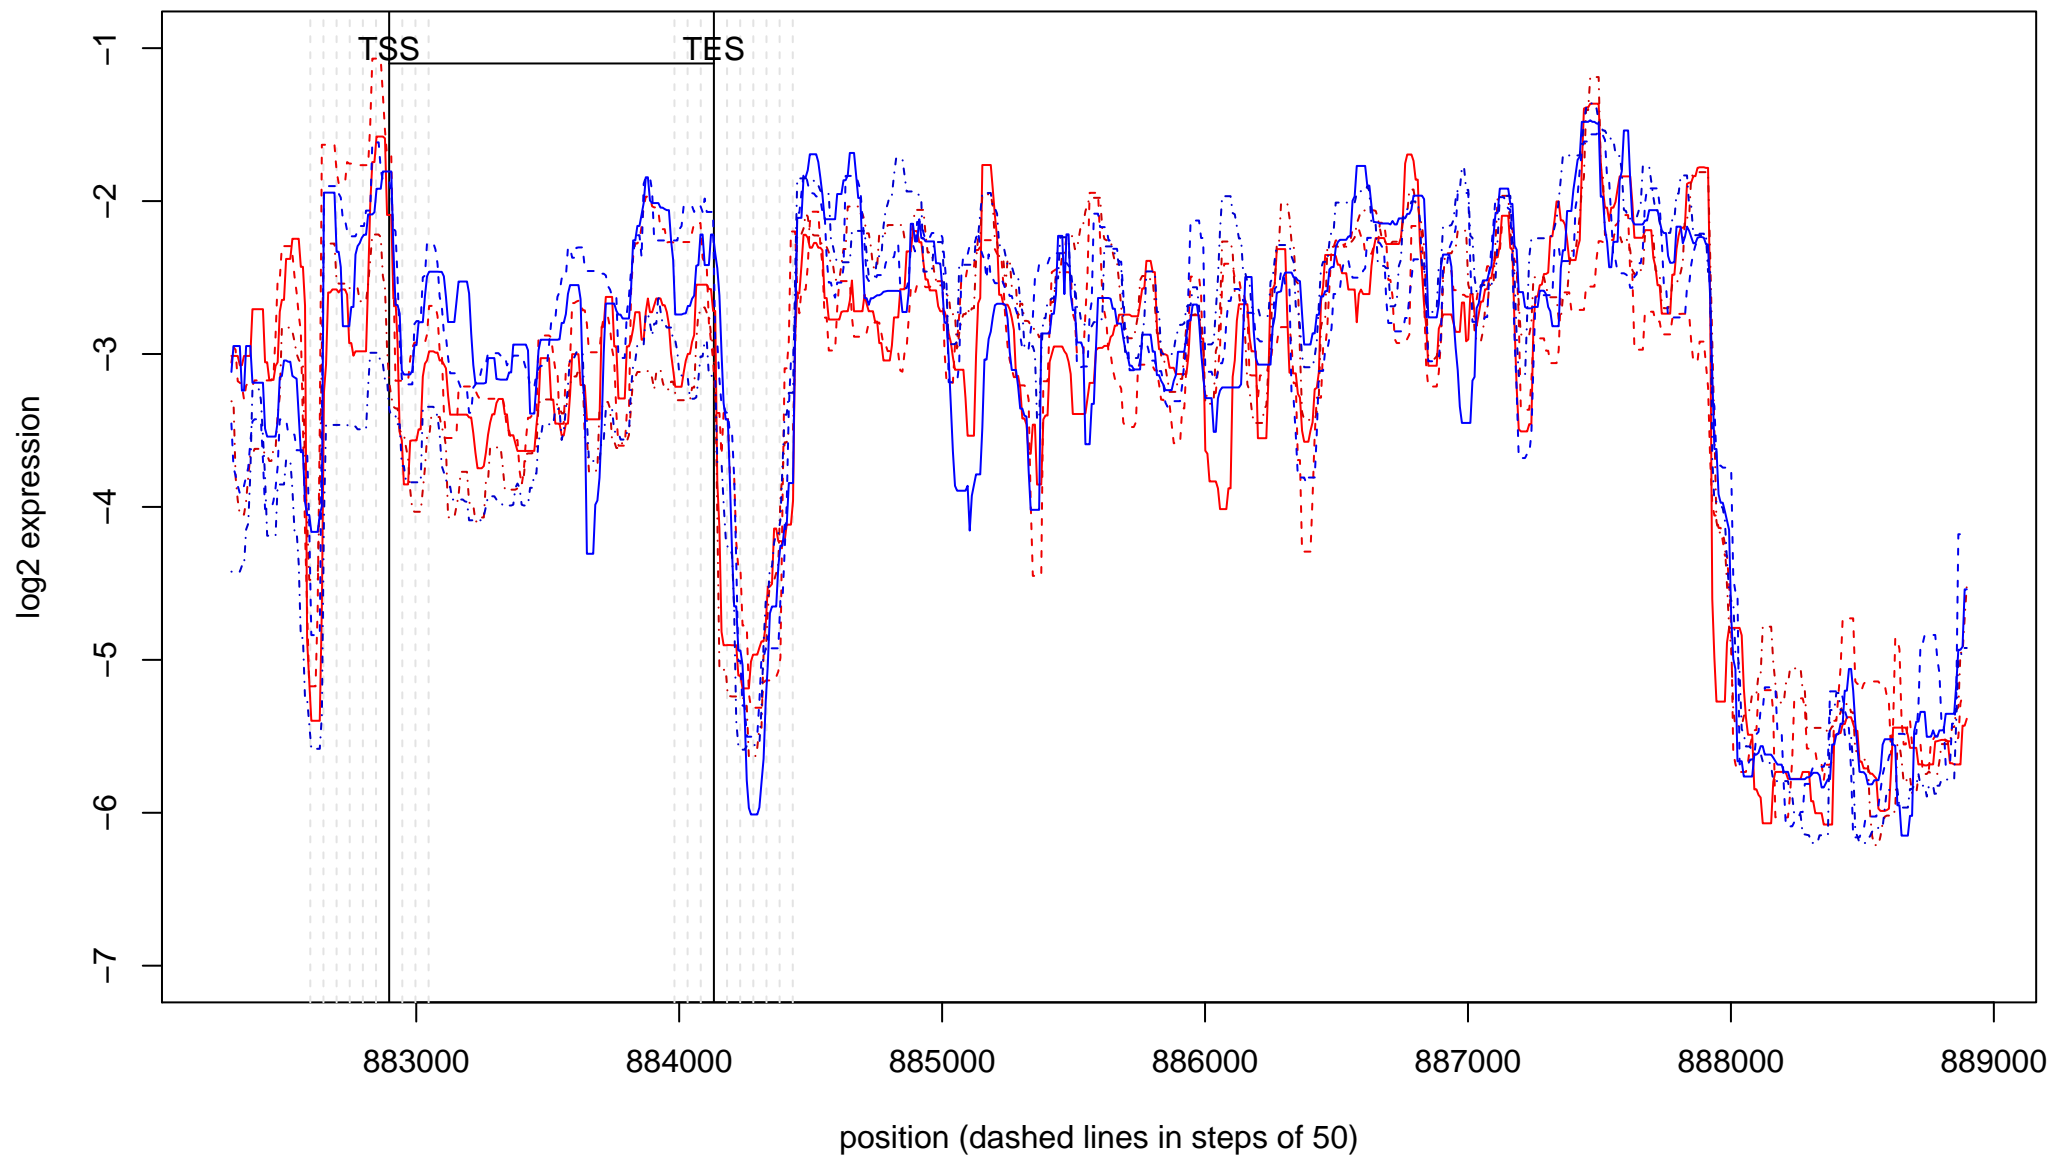

YOR297C (15 - : 875320 - 874742)

YOR298W (15 + : 875598 – 877037)

YOR298C-A (15 - : 877684 - 877229)

YOR299W (15 + : 878433 – 880673)

YOR301W (15 + : 880963 – 882270)

YOR302W (15 + : 882763 – 882840)

YOR303W (15 + : 882897 – 884132)