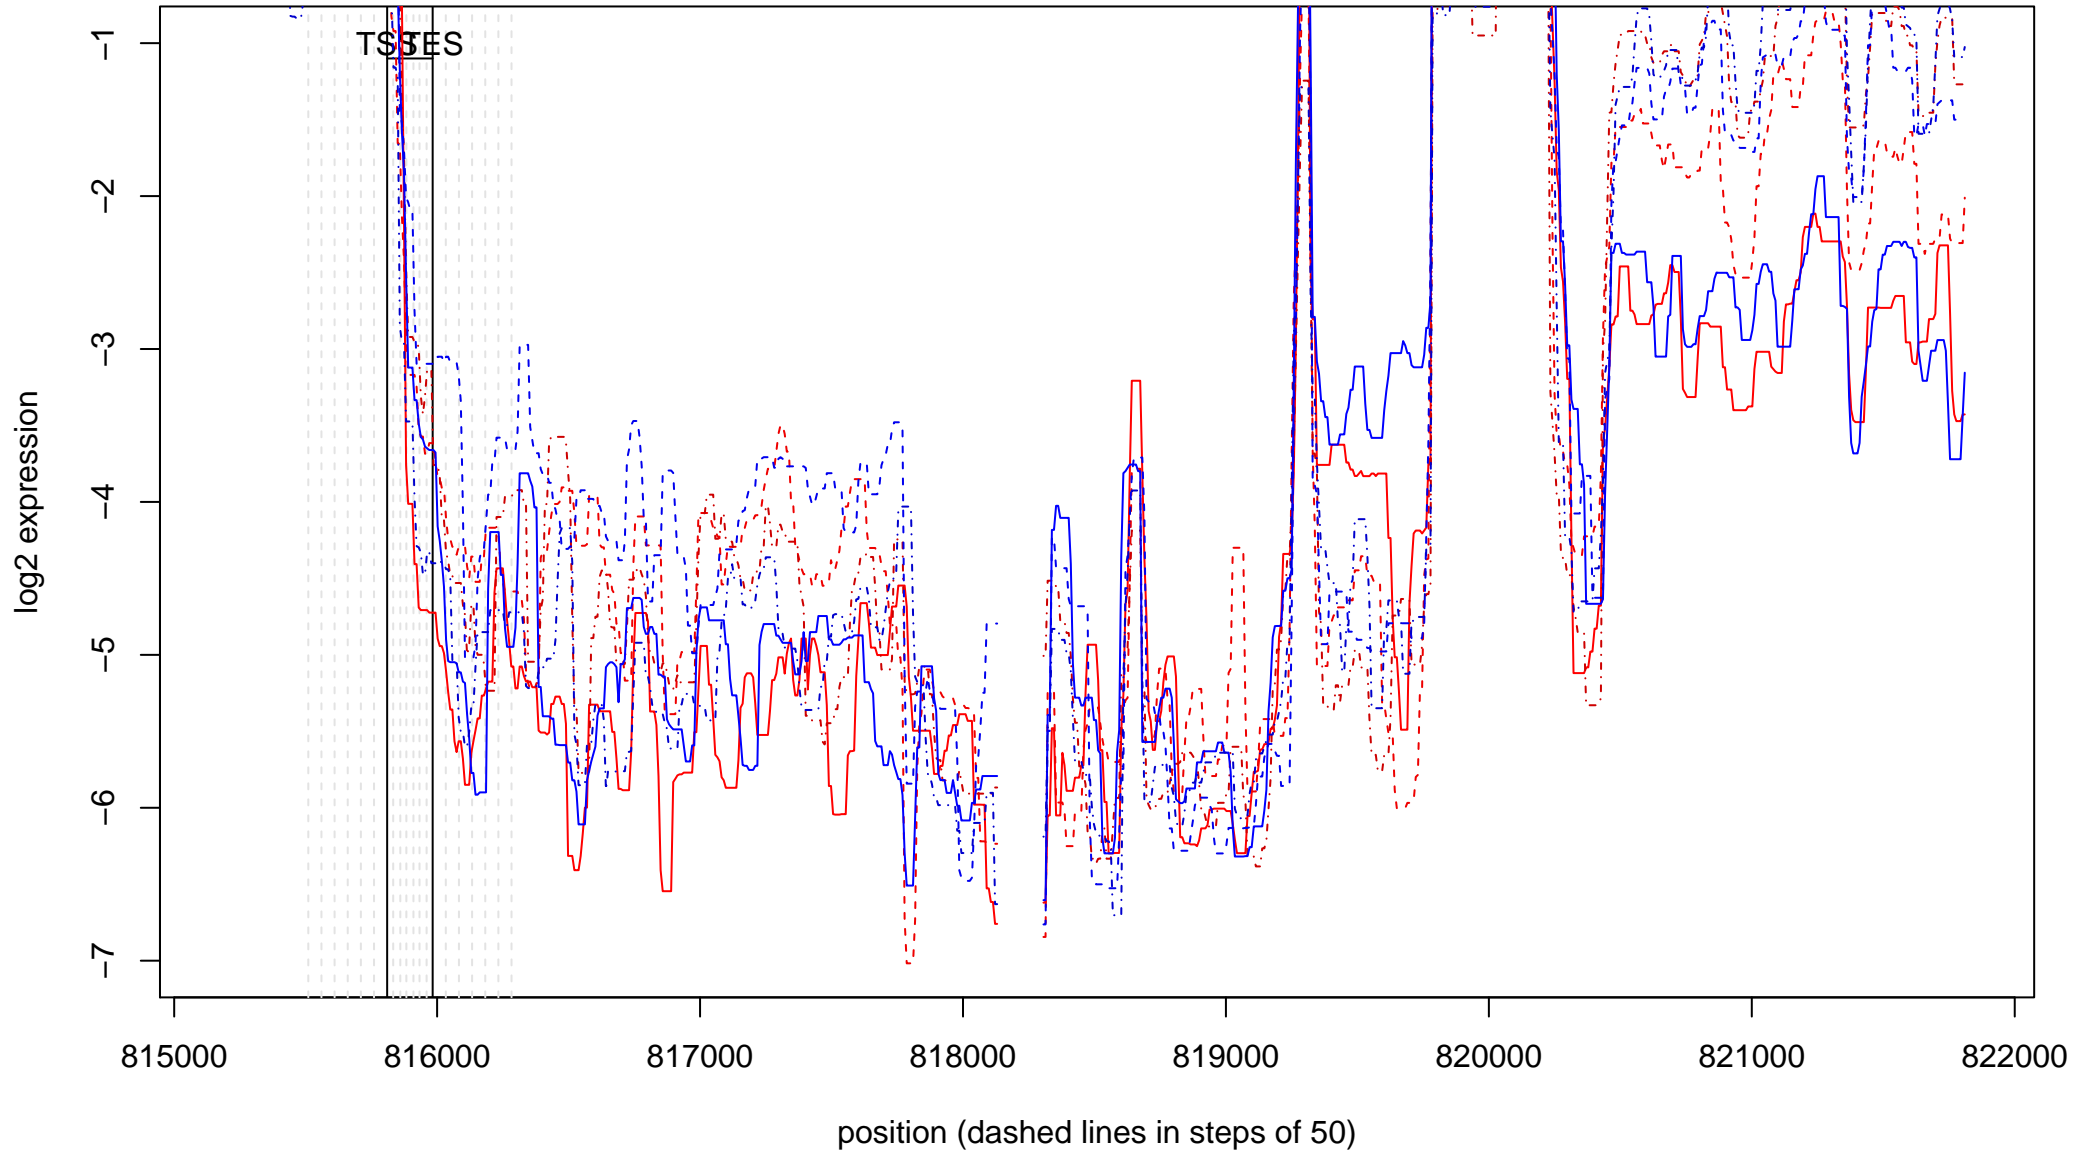

YLR335W (12 + : 797430 – 799592)

YLR336C (12 - : 802396 - 799697)

YLR337C (12 - : 805106 - 802653)

YLR340W (12 + : 805887 – 806825)

YLR341W (12 + : 807385 – 808818)

YLR342W (12 + : 809997 - 815627)

YLR342W-A (12 + : 815810 - 815983)