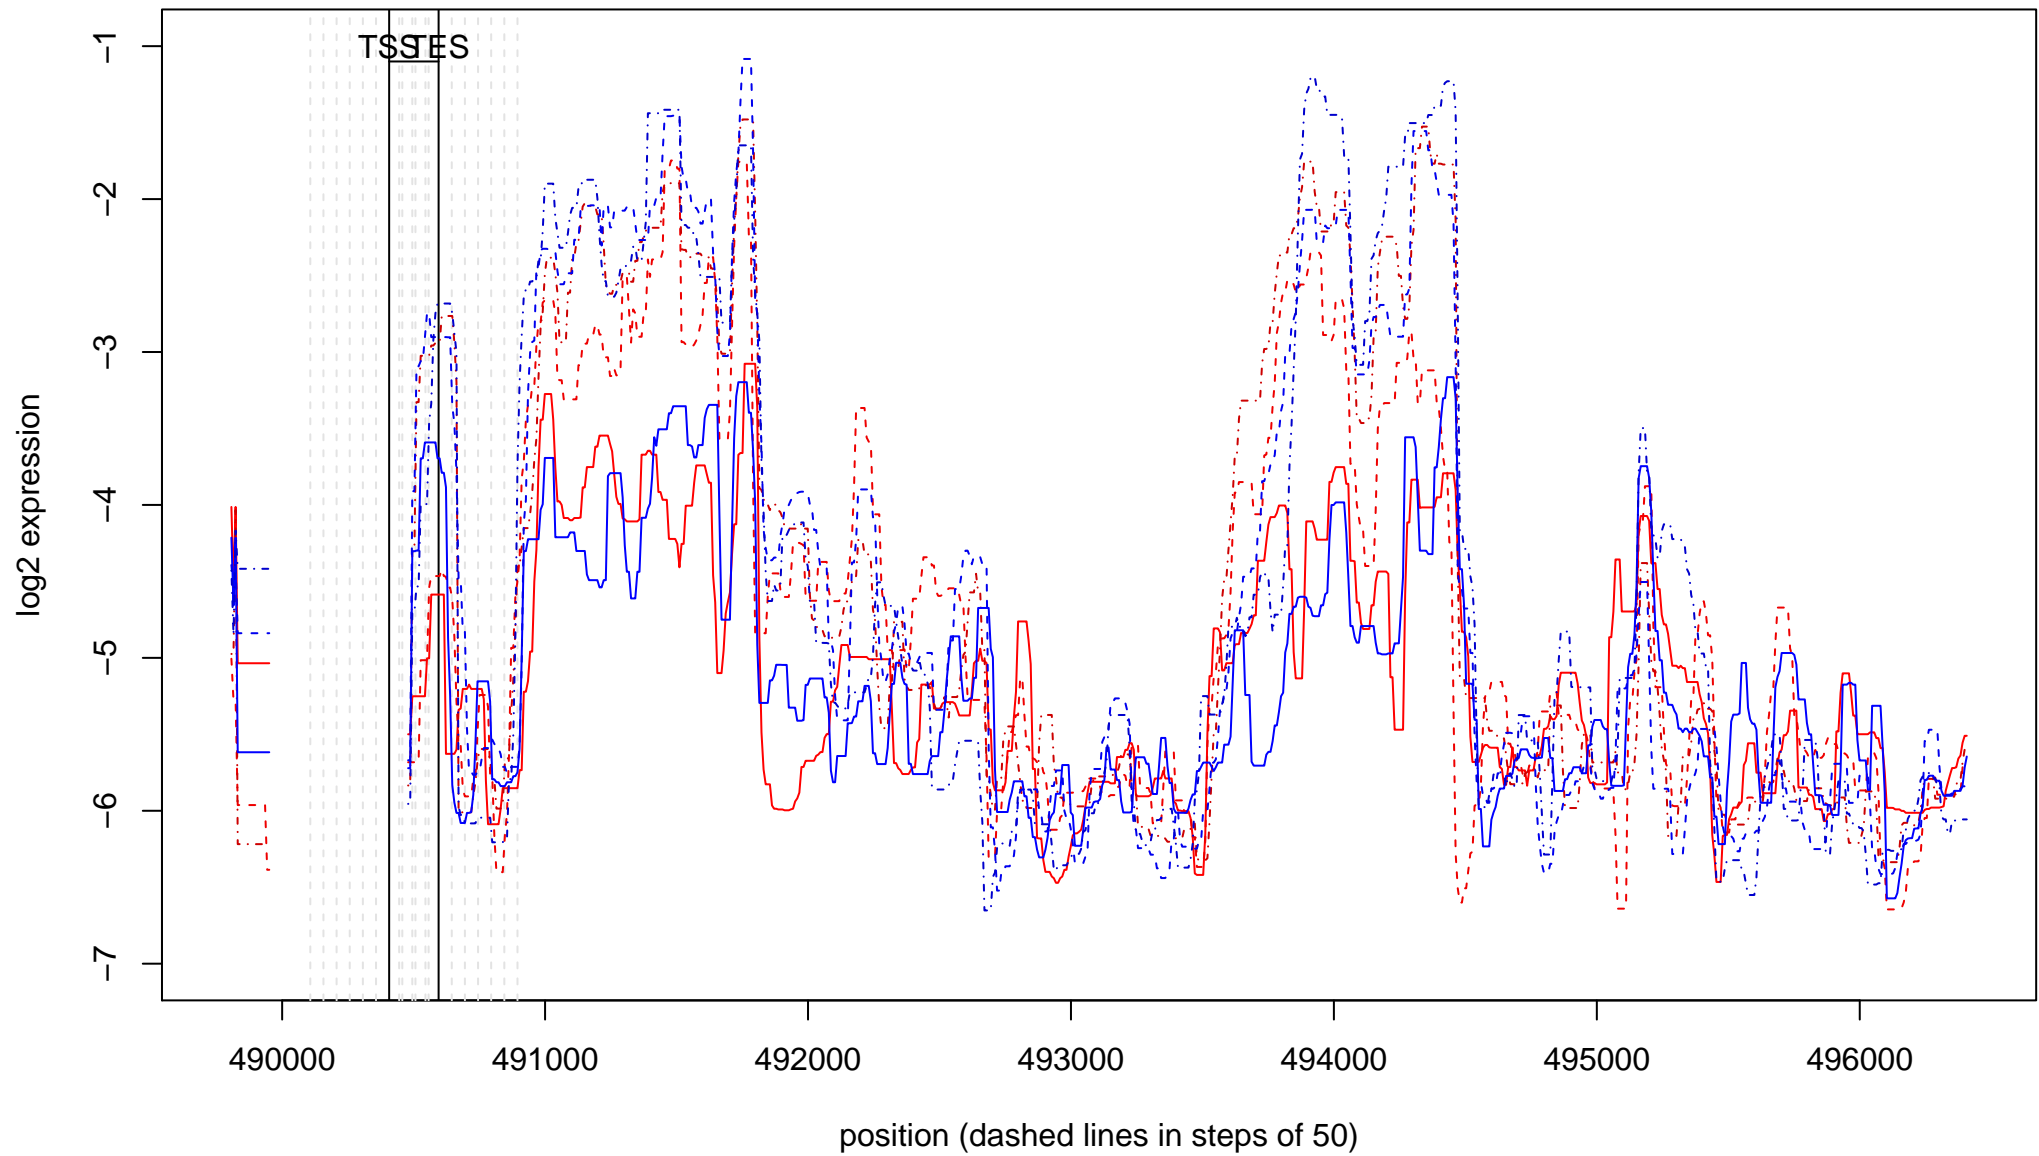

YLR162W-A (12 + : 490407 - 490595)