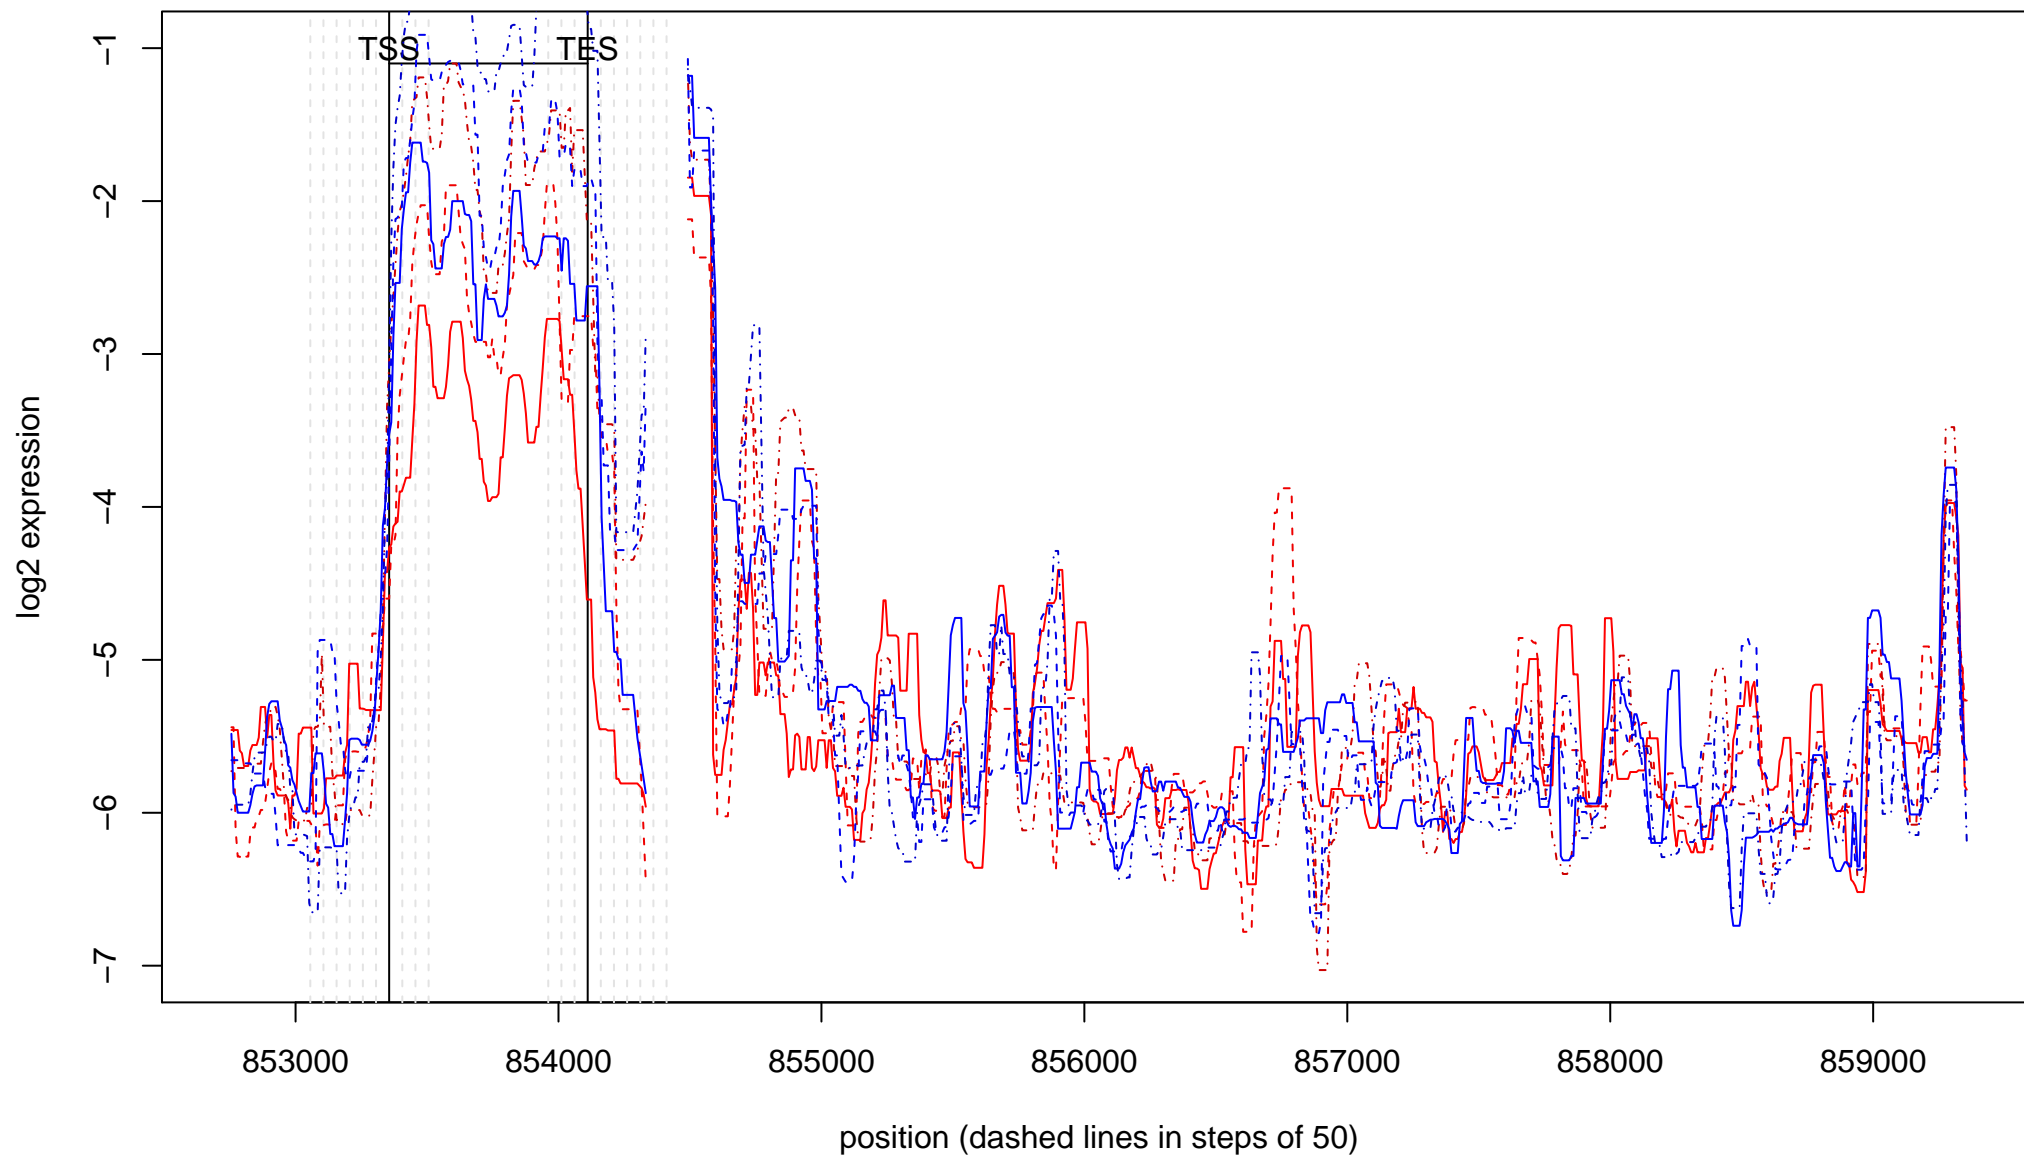

YOR284W (15 + : 848477 - 849208)

YOR285W (15 + : 849634 – 850053)

YOR286W (15 + : 850279 – 850728)

YOR287C (15 - : 851838 - 850936)

YOR288C (15 - : 853076 - 852120)

YOR289W (15 + : 853356 – 854111)

YOR290C (15 - : 860257 - 855146)