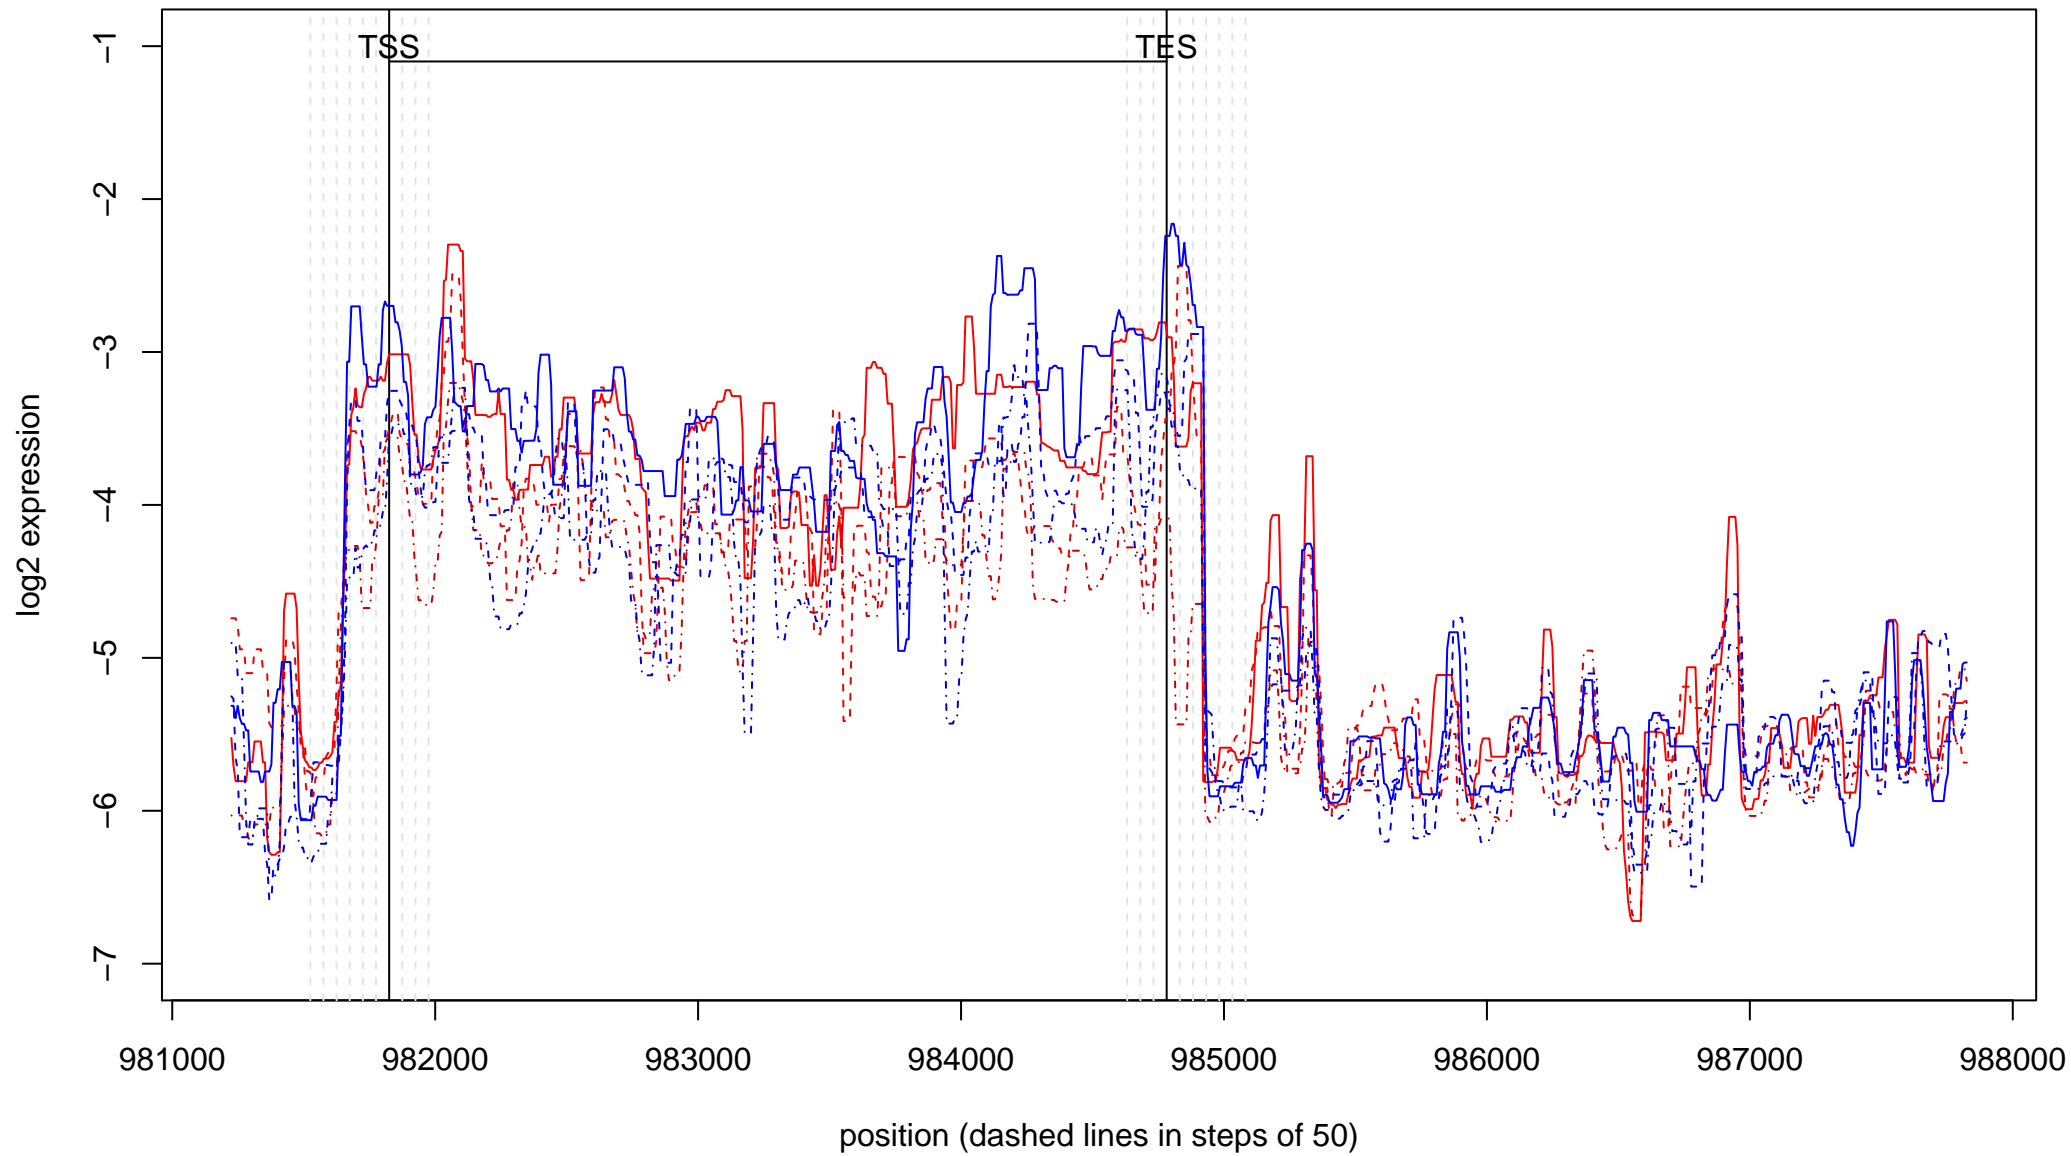

YOR346W (15 + : 981825 – 984782)