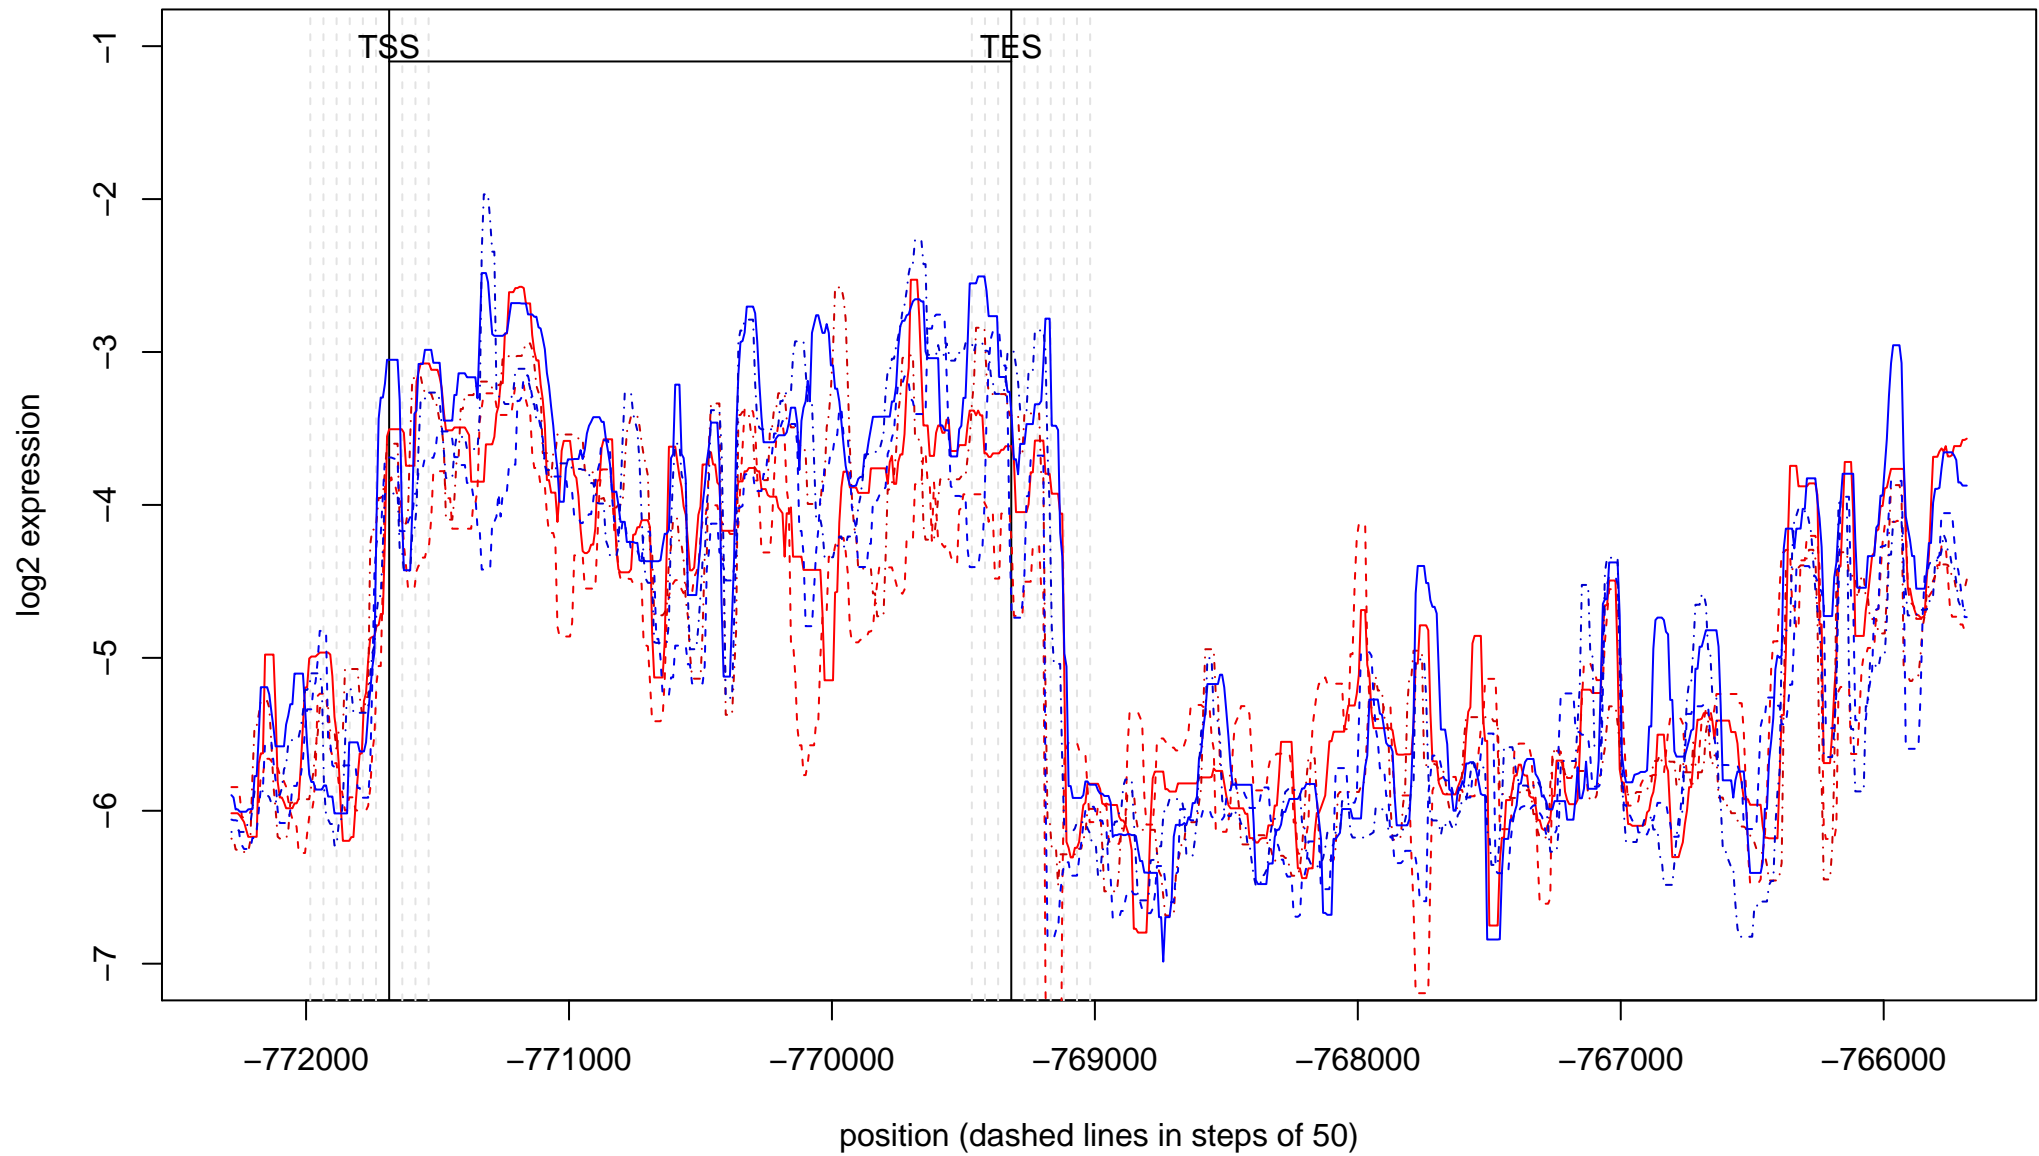

YLR319C (12 - : 771684 - 769318)