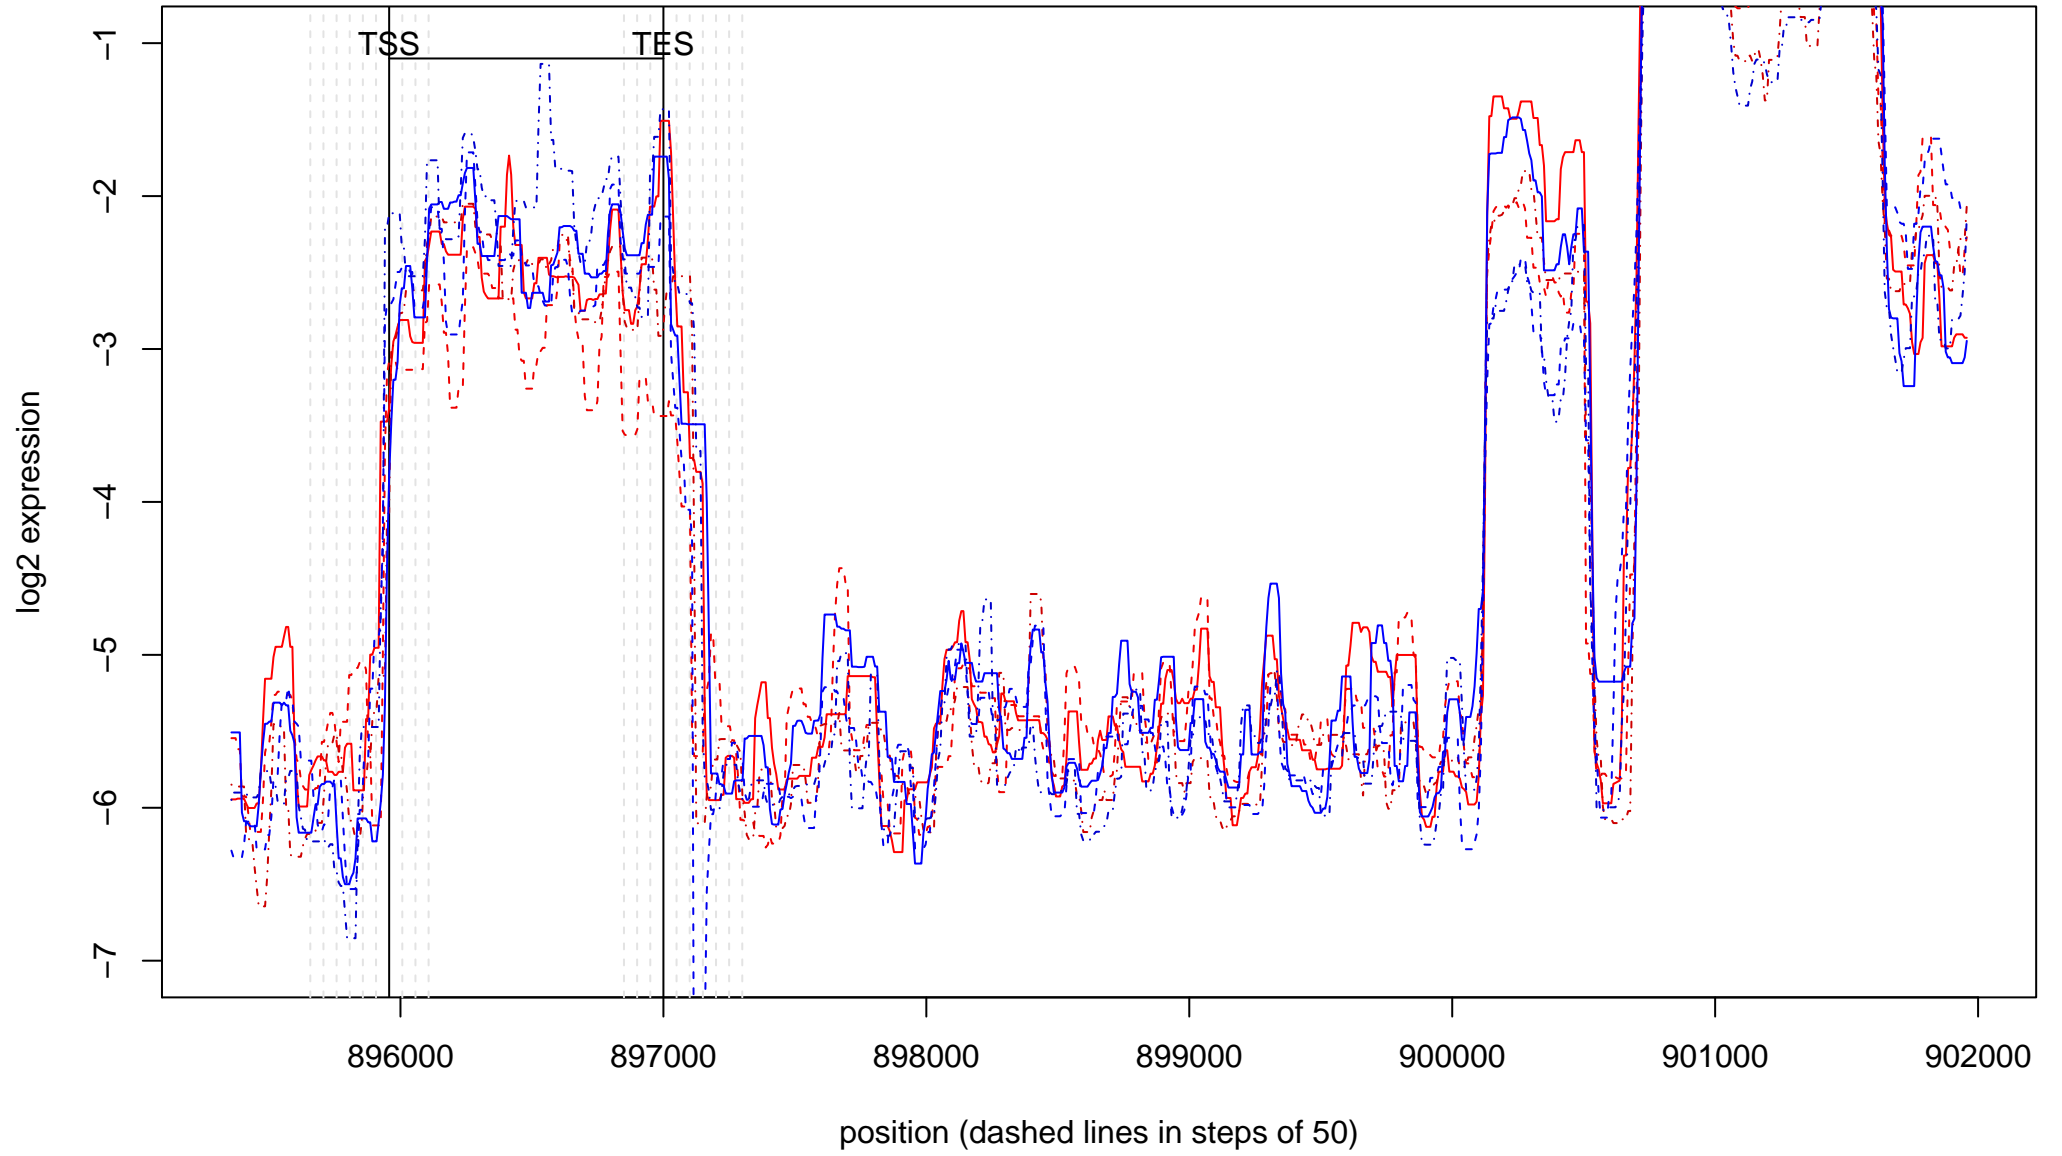

YPR175W (16 + : 888970 – 891039)

YPR176C (16 - : 892074 - 891097)

YPR178W (16 + : 892328 – 893725)

YPR179C (16 - : 895760 - 893793)

YPR180W (16 + : 895957 – 897000)

YPR181C (16 - : 899663 - 897357)

YPR182W (16 + : 900190 – 900450)