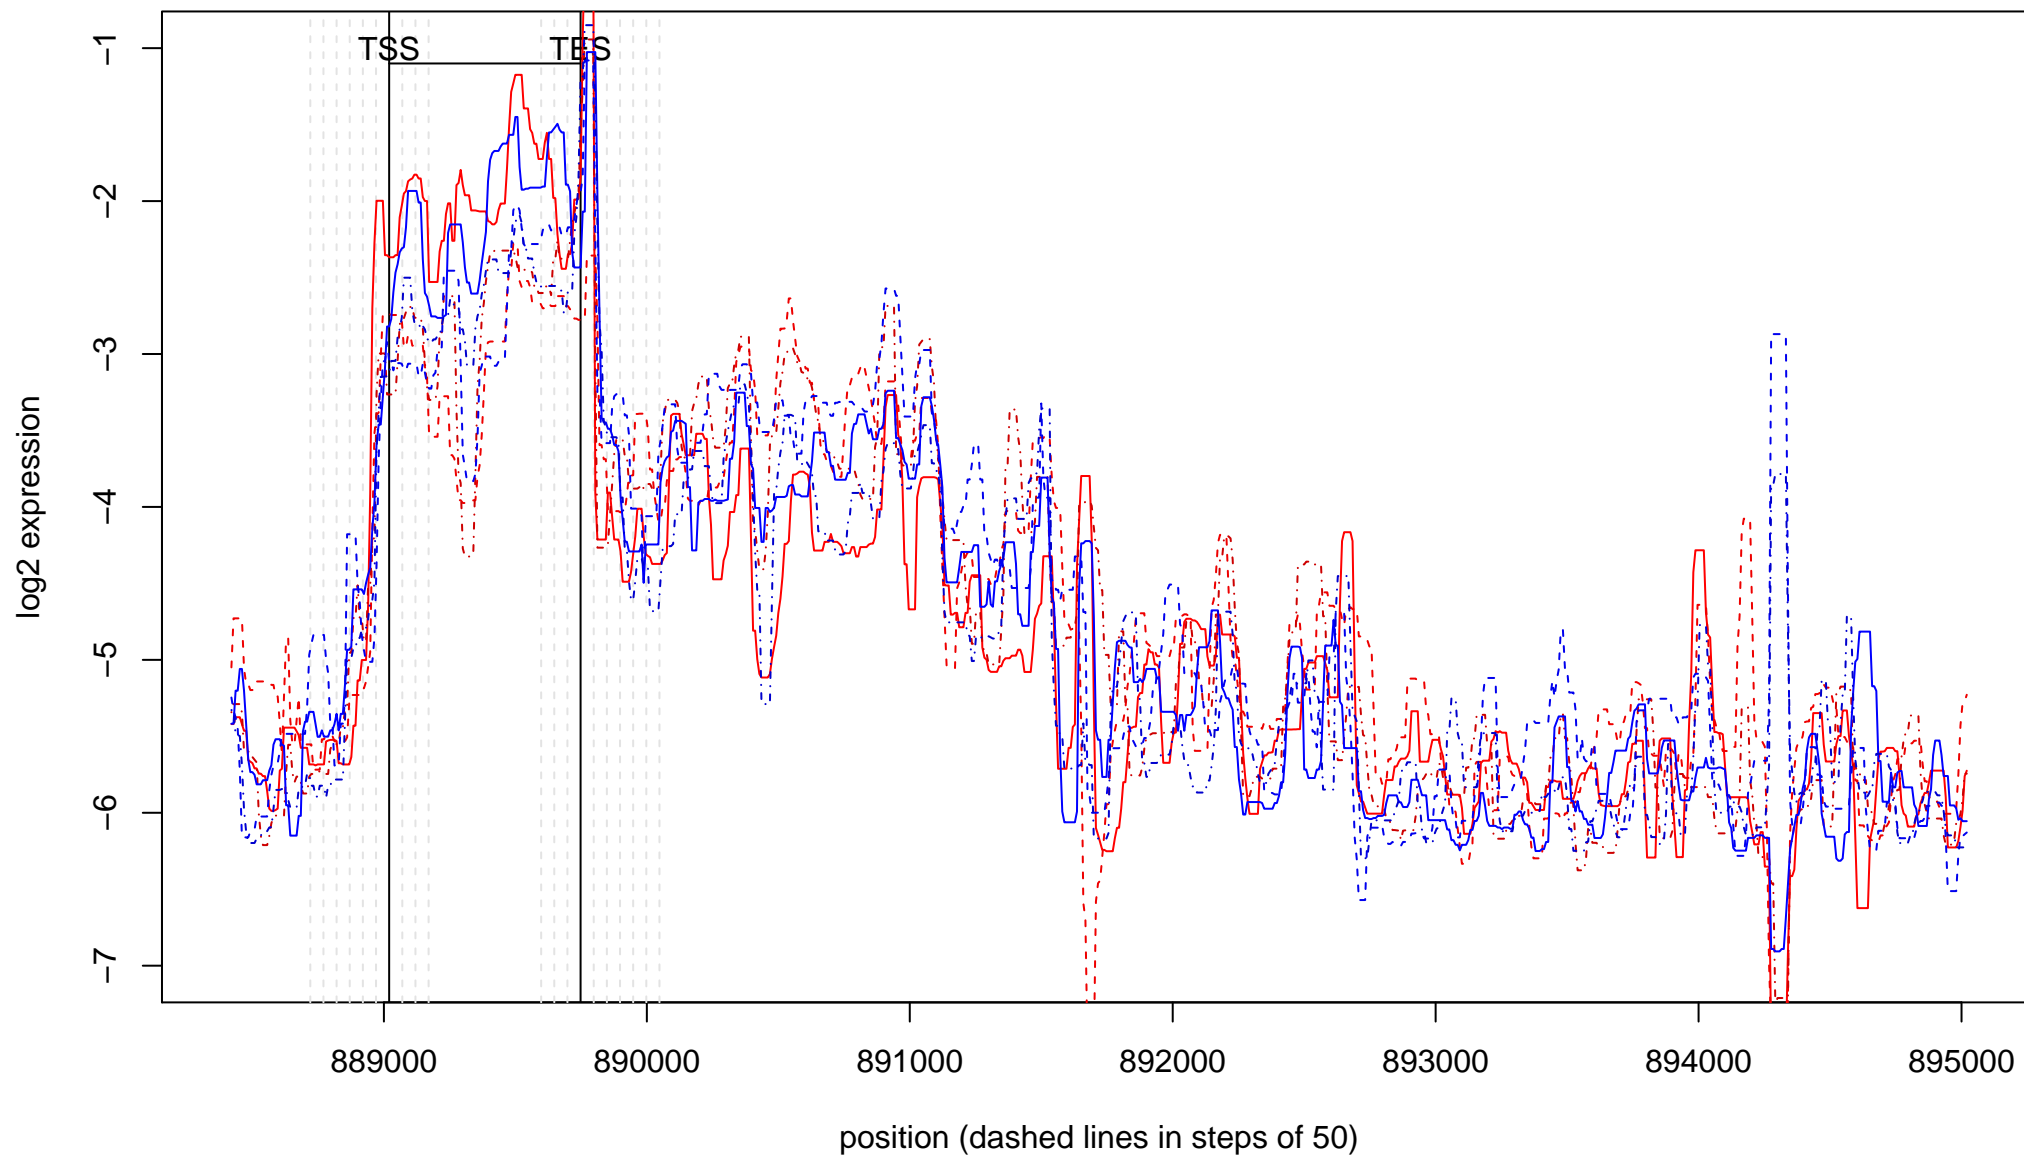

YOR305W (15 + : 889020 – 889748)