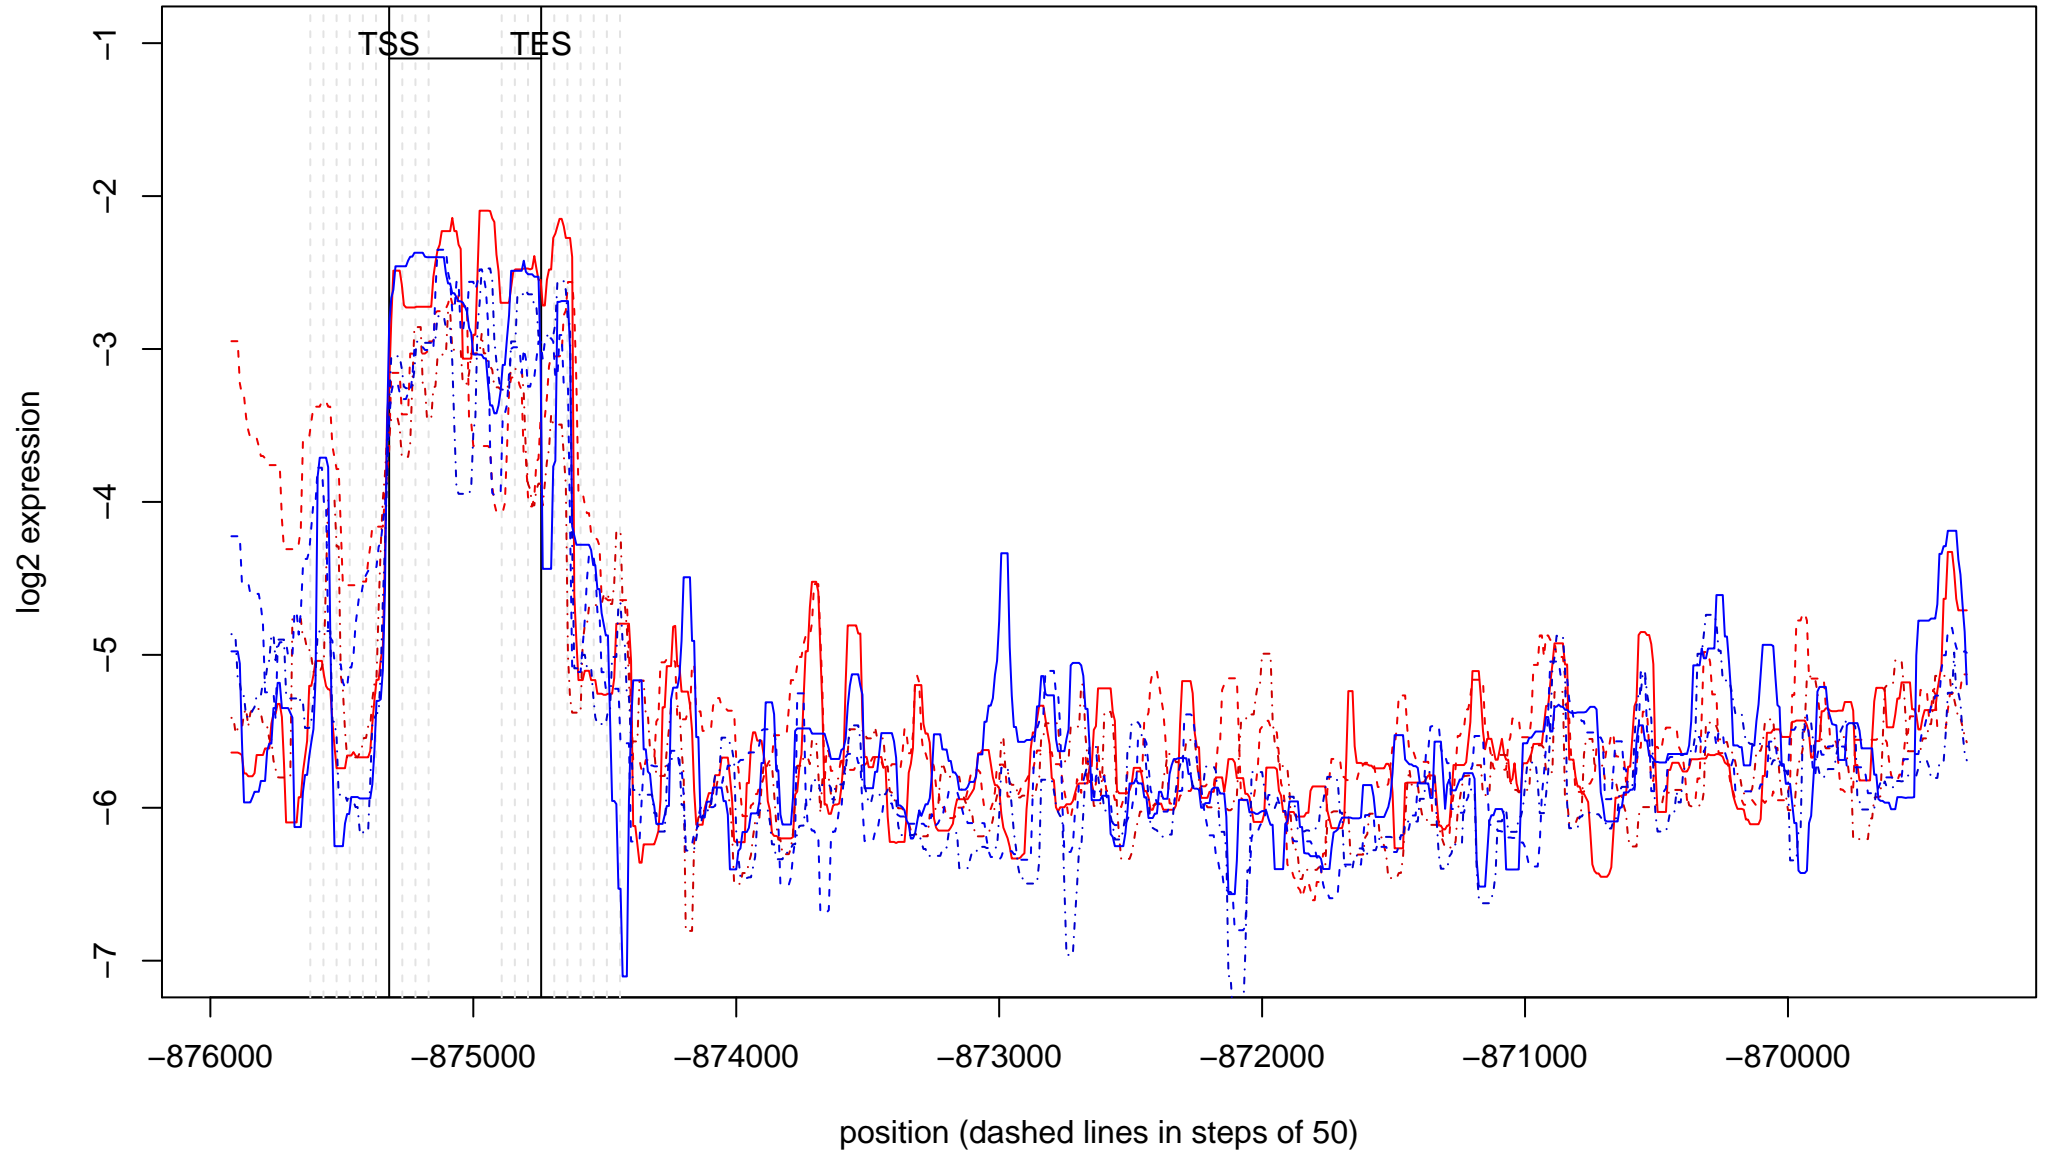

YOR297C (15 - : 875320 - 874742)