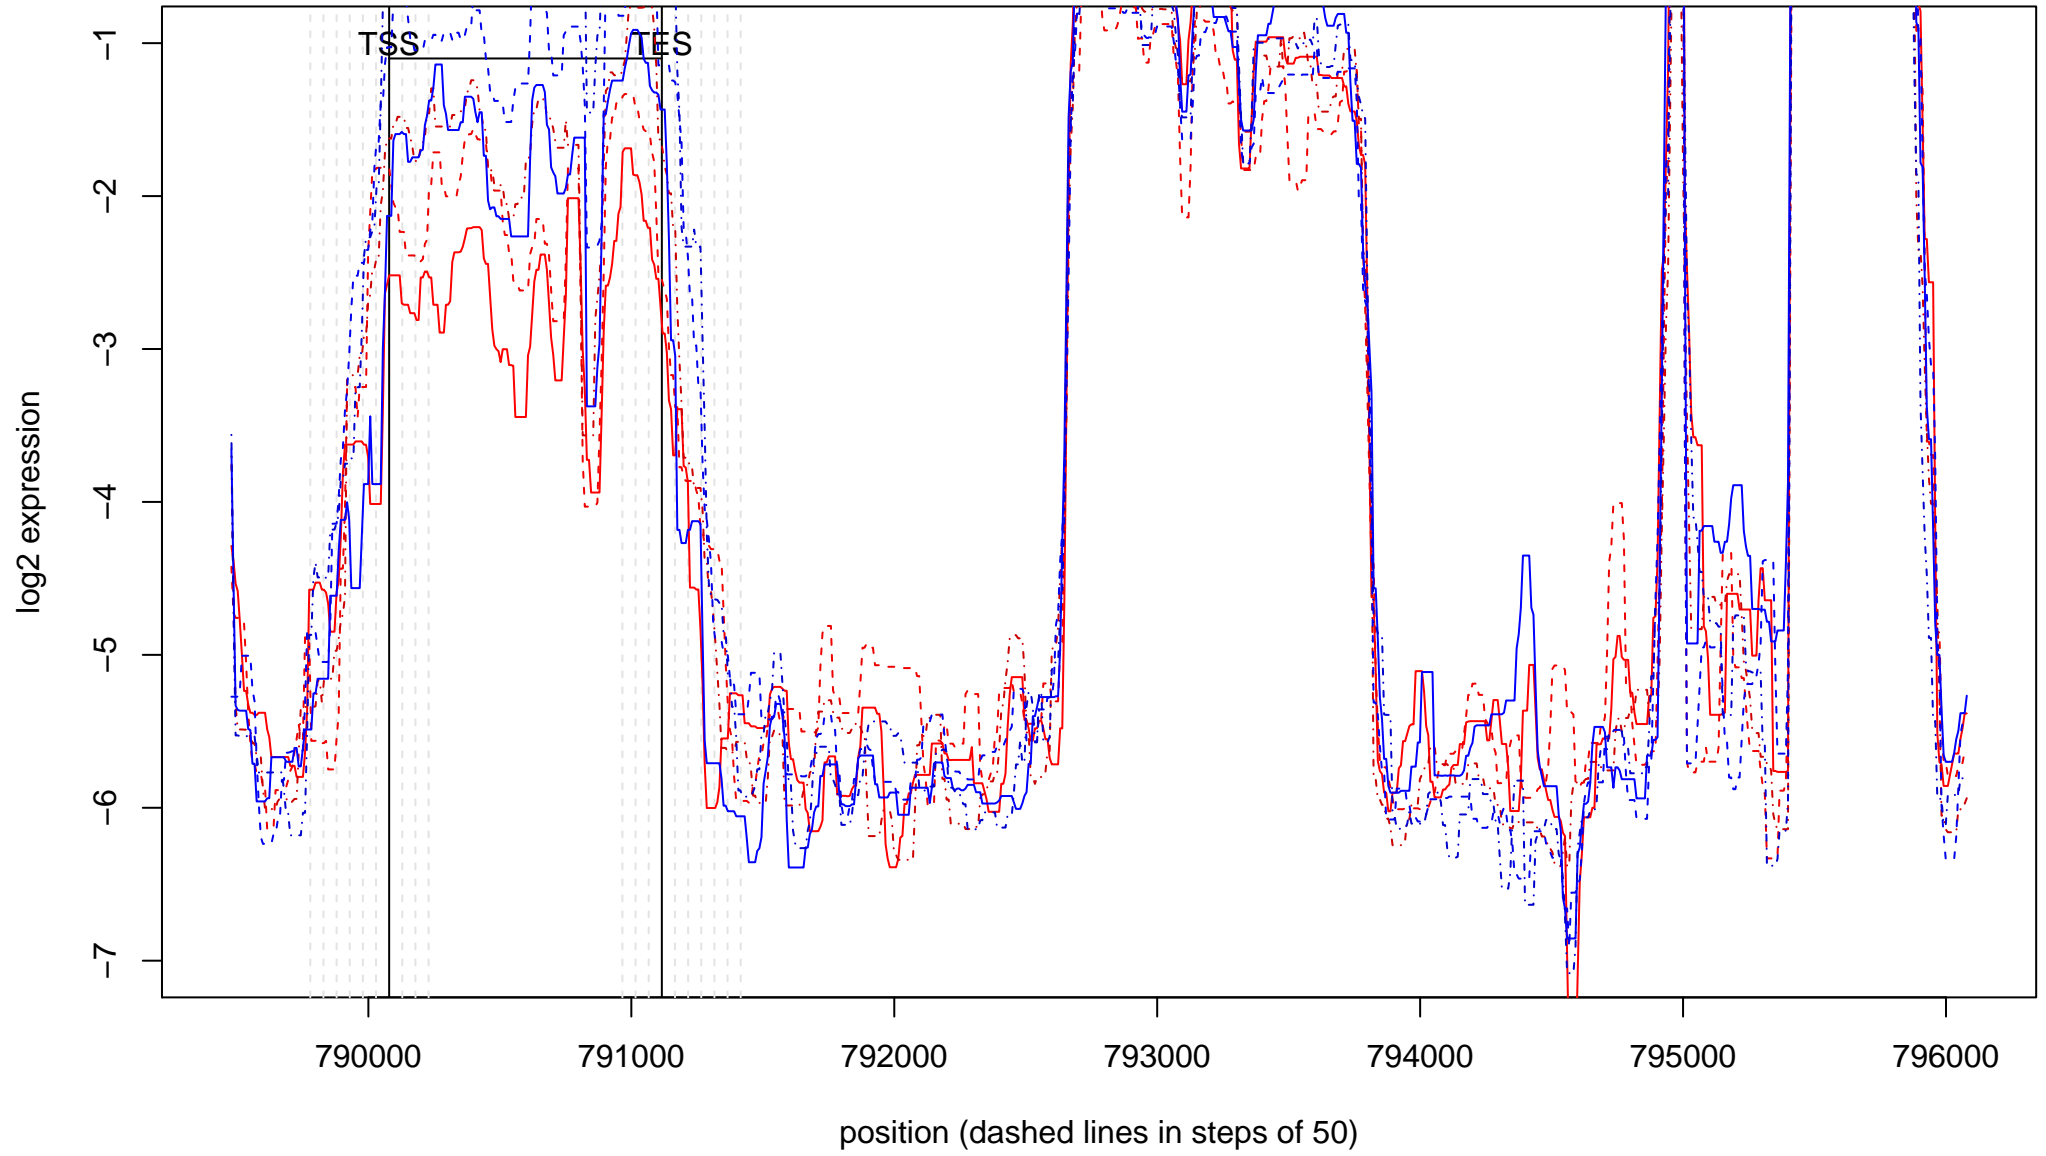

YPR121W (16 + : 778579 – 780297)

YPR122W (16 + : 782041 – 785667)

YPR124W (16 + : 786204 – 787424)

YPR125W (16 + : 787957 - 789321)

YPR127W (16 + : 790079 – 791116)

YPR128C (16 - : 792200 - 791214)

YPR129W (16 + : 792683 – 793732)