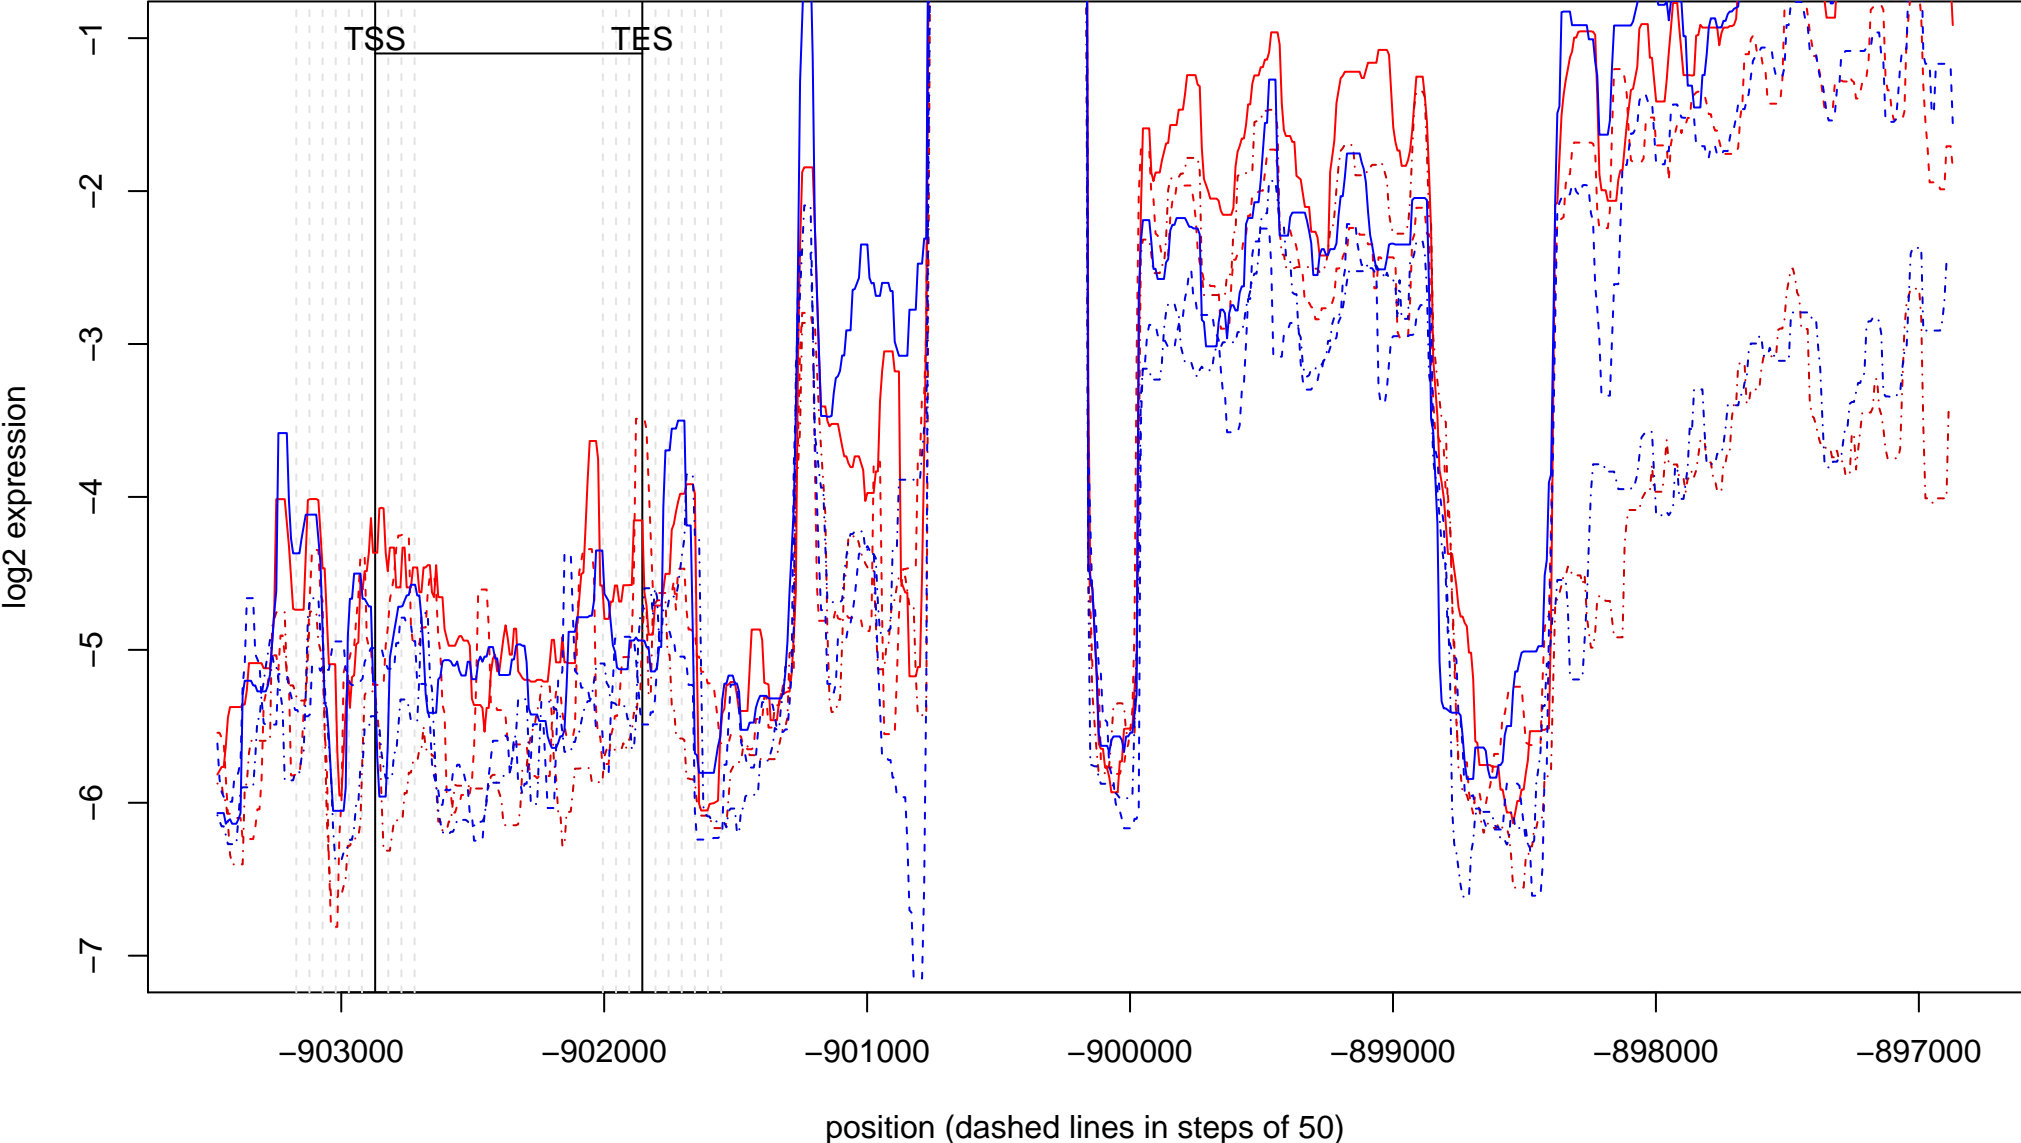

YOR313C (15 - : 902871 - 901855)