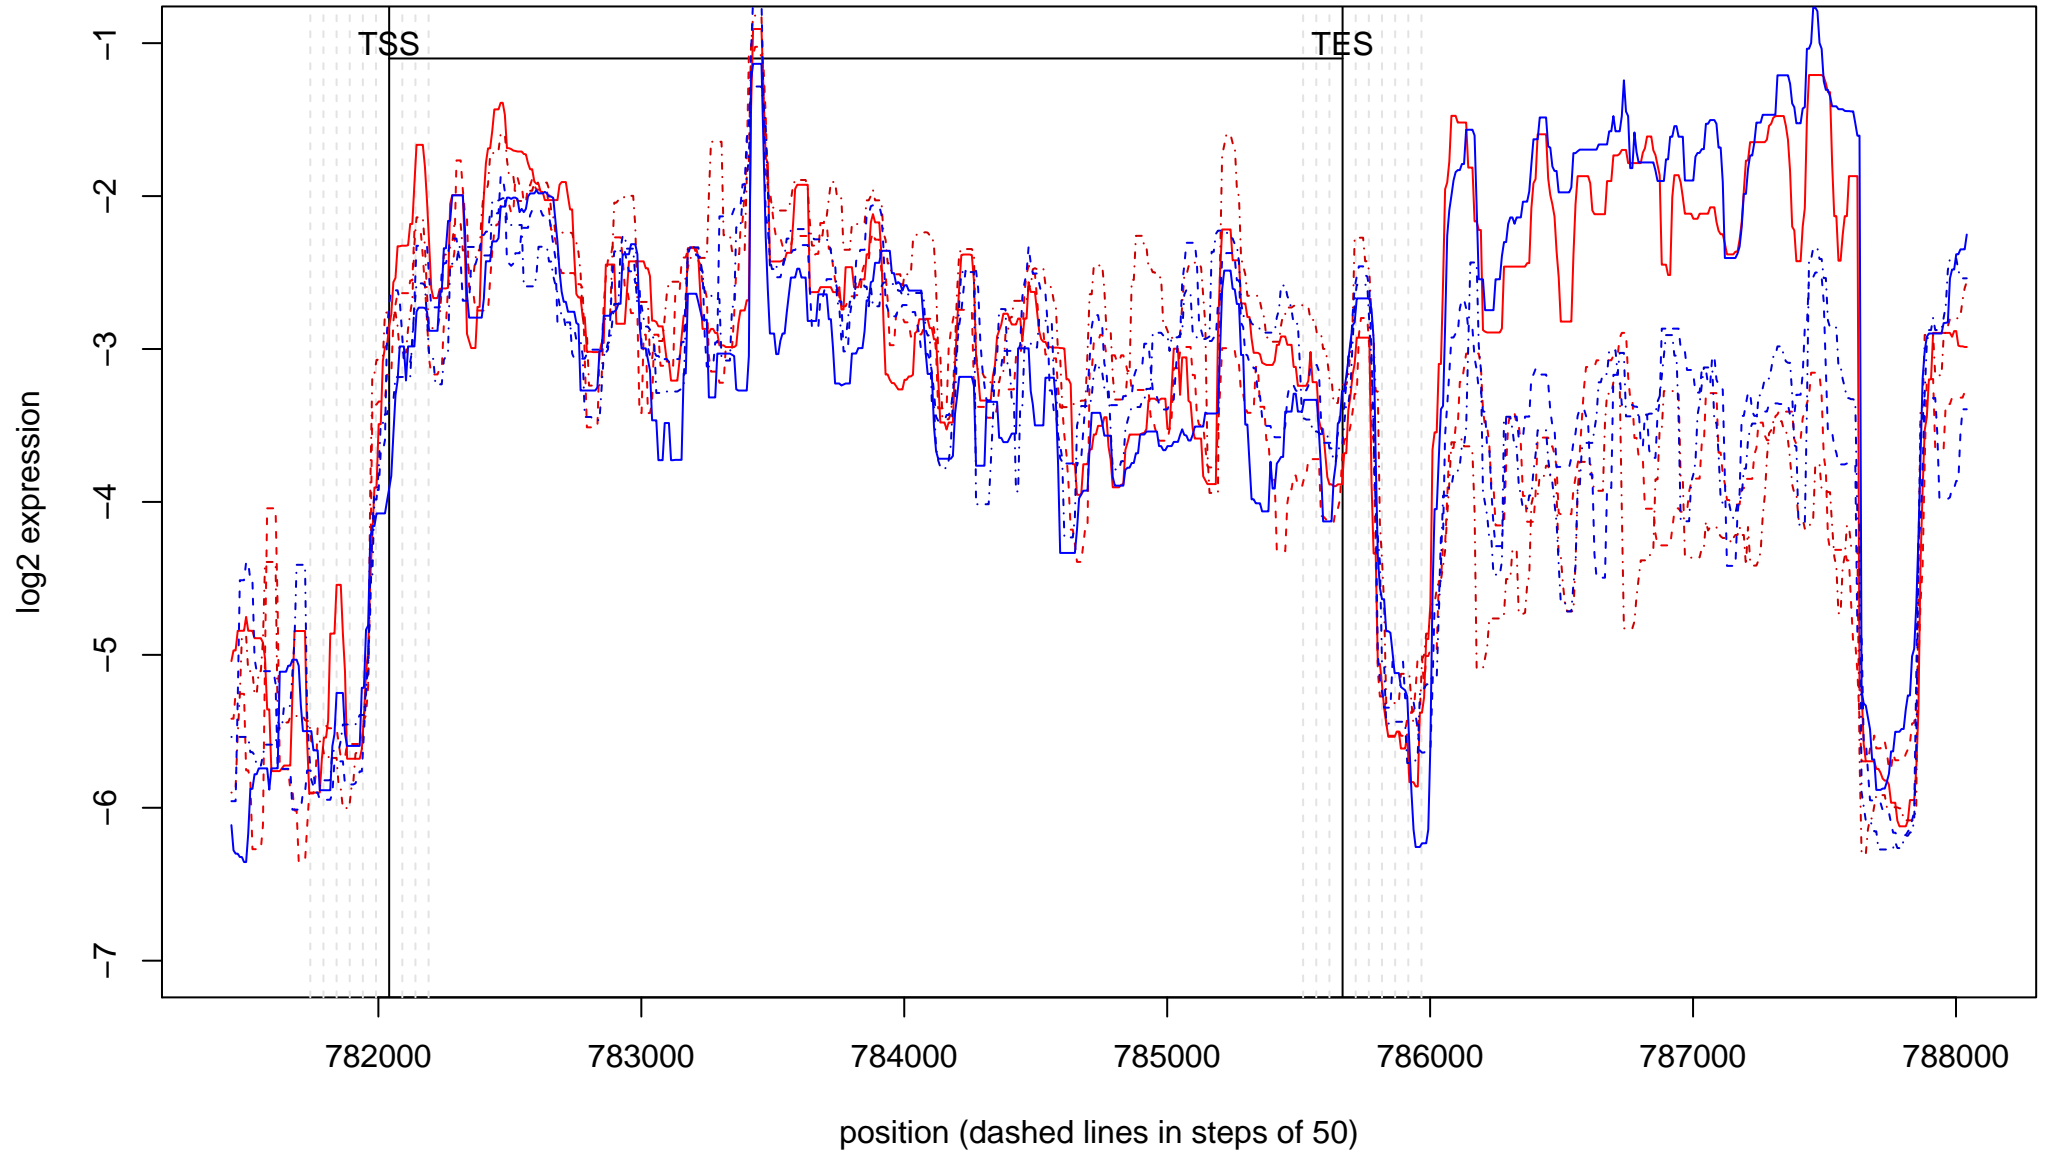

YPR122W (16 + : 782041 – 785667)