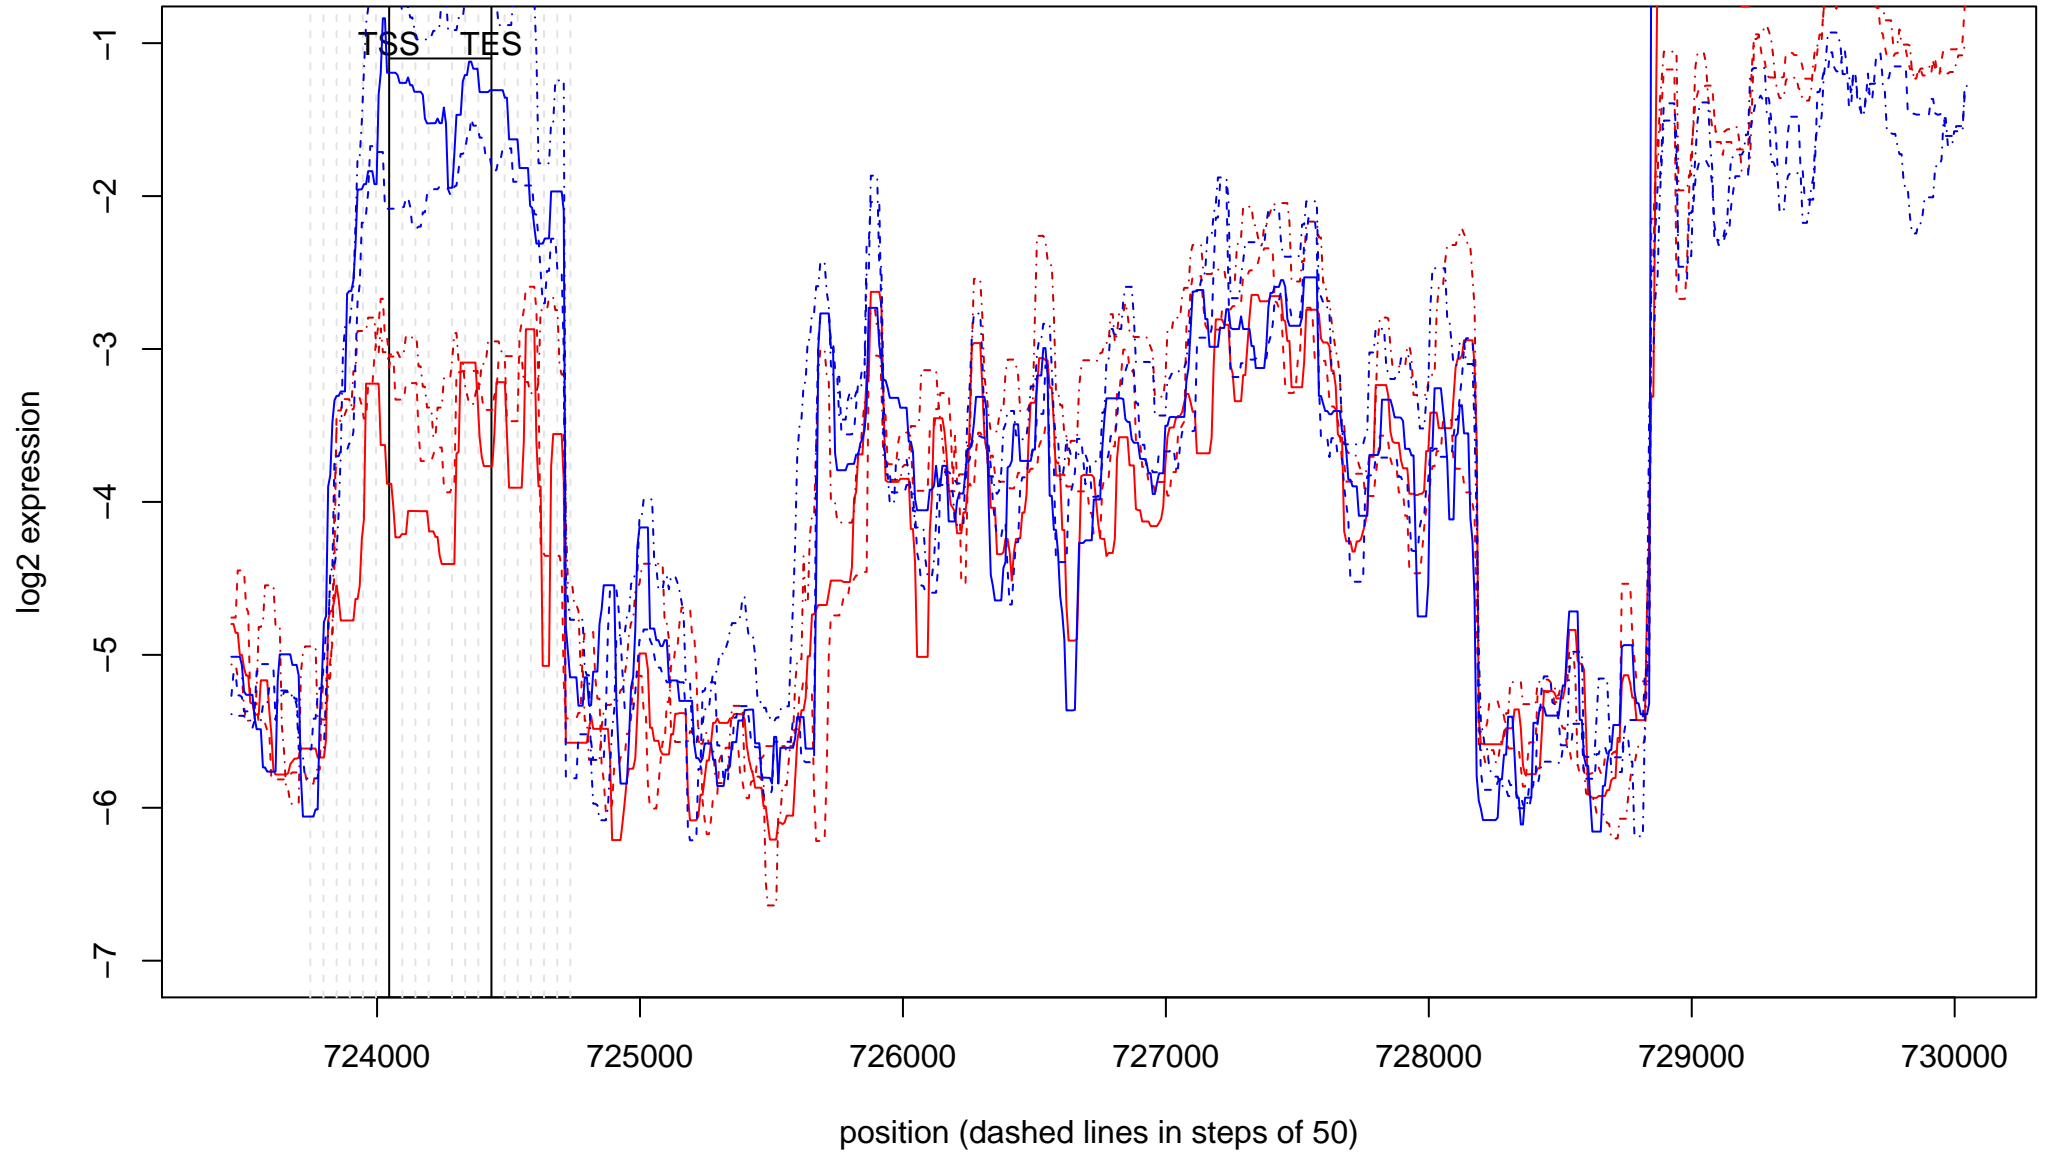

YLR295C (12 - : 722375 - 722001)

YLR297W (12 + : 724046 - 724435)

YLR298C (12 - : 725418 - 724723)

YLR299W (12 + : 726071 - 728053)

YLR300W (12 + : 728957 – 730303)

YLR301W (12 + : 730827 - 731561)

YLR303W (12 + : 732544 - 733878)