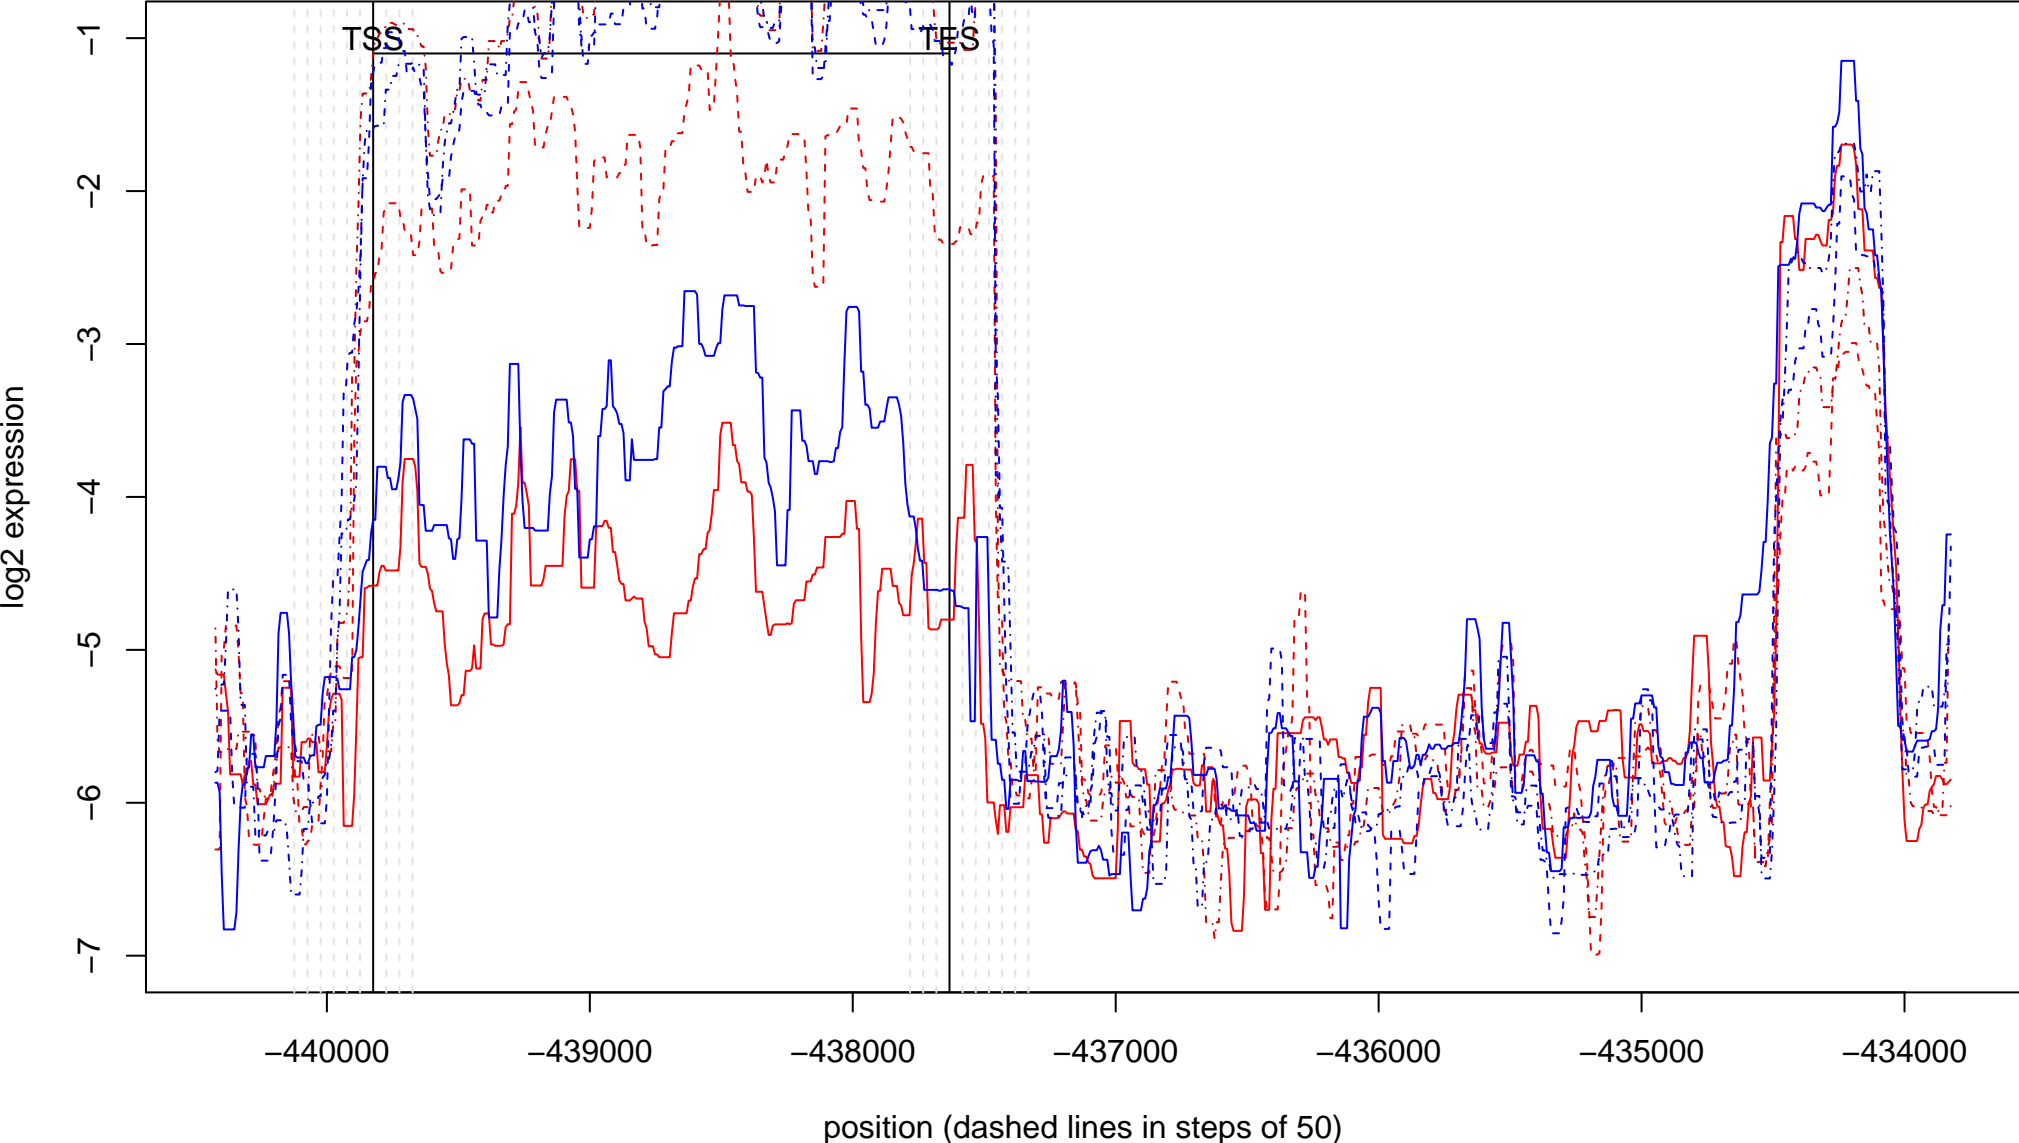

YLR149C (12 - : 439824 - 437632)