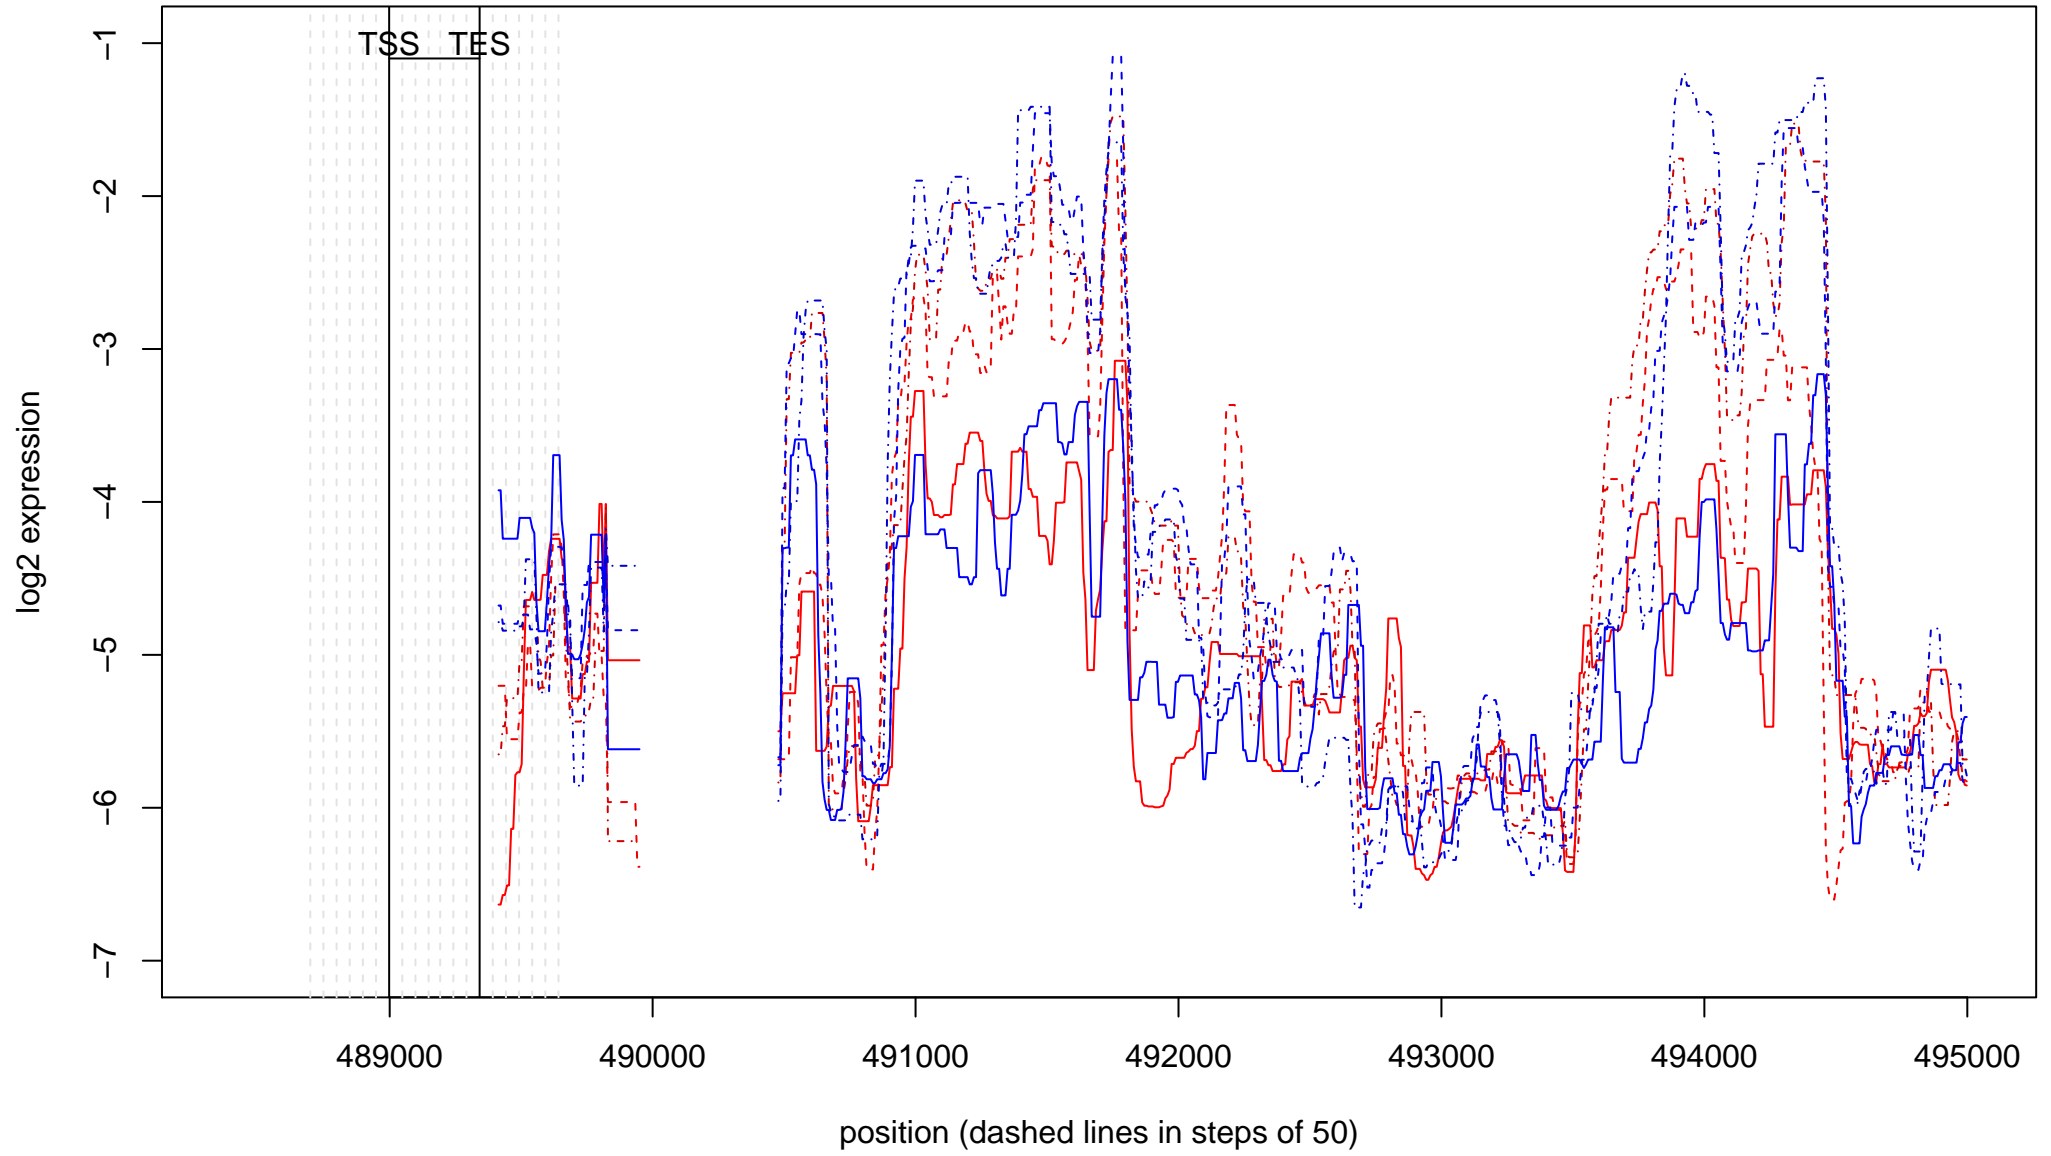

YLR159W (12 + : 485346 – 485690)

YLR159C-A (12 - : 485843 - 485712)

YLR160C (12 - : 487290 - 486202)

position (dashed lines in steps of 50)

YLR161W (12 + : 488998 – 489342)

YLR162W (12 + : 489574 - 489930)