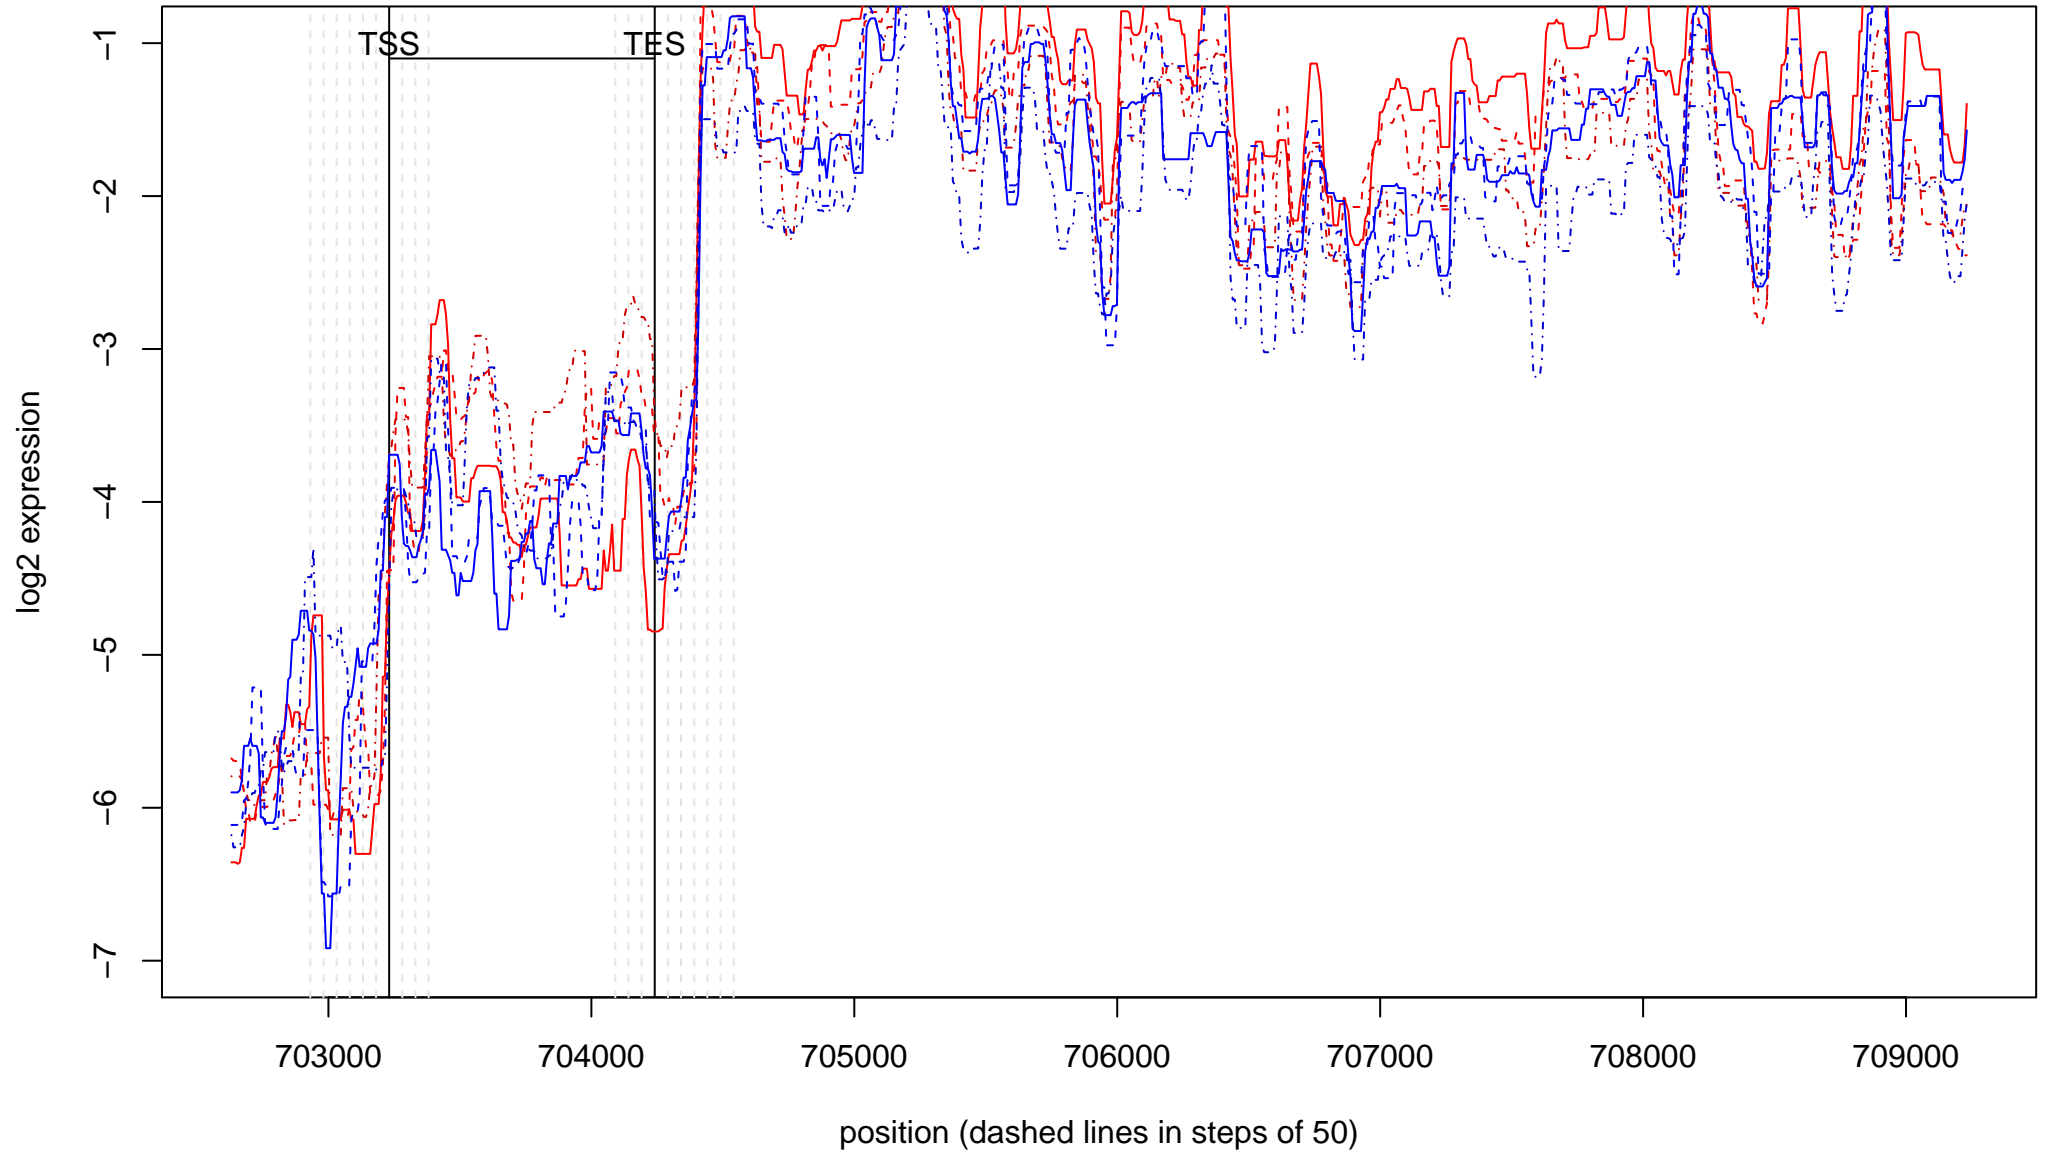

YDR121W (4 + : 693582 – 694172)

YDR122W (4 + : 694697 – 697891)

YDR123C (4 - : 699465 - 698551)

YDR124W (4 + : 700312 – 701286)

YDR125C (4 - : 702755 - 701394)

YDR126W (4 + : 703231 – 704241)

YDR127W (4 + : 704481 – 709247)