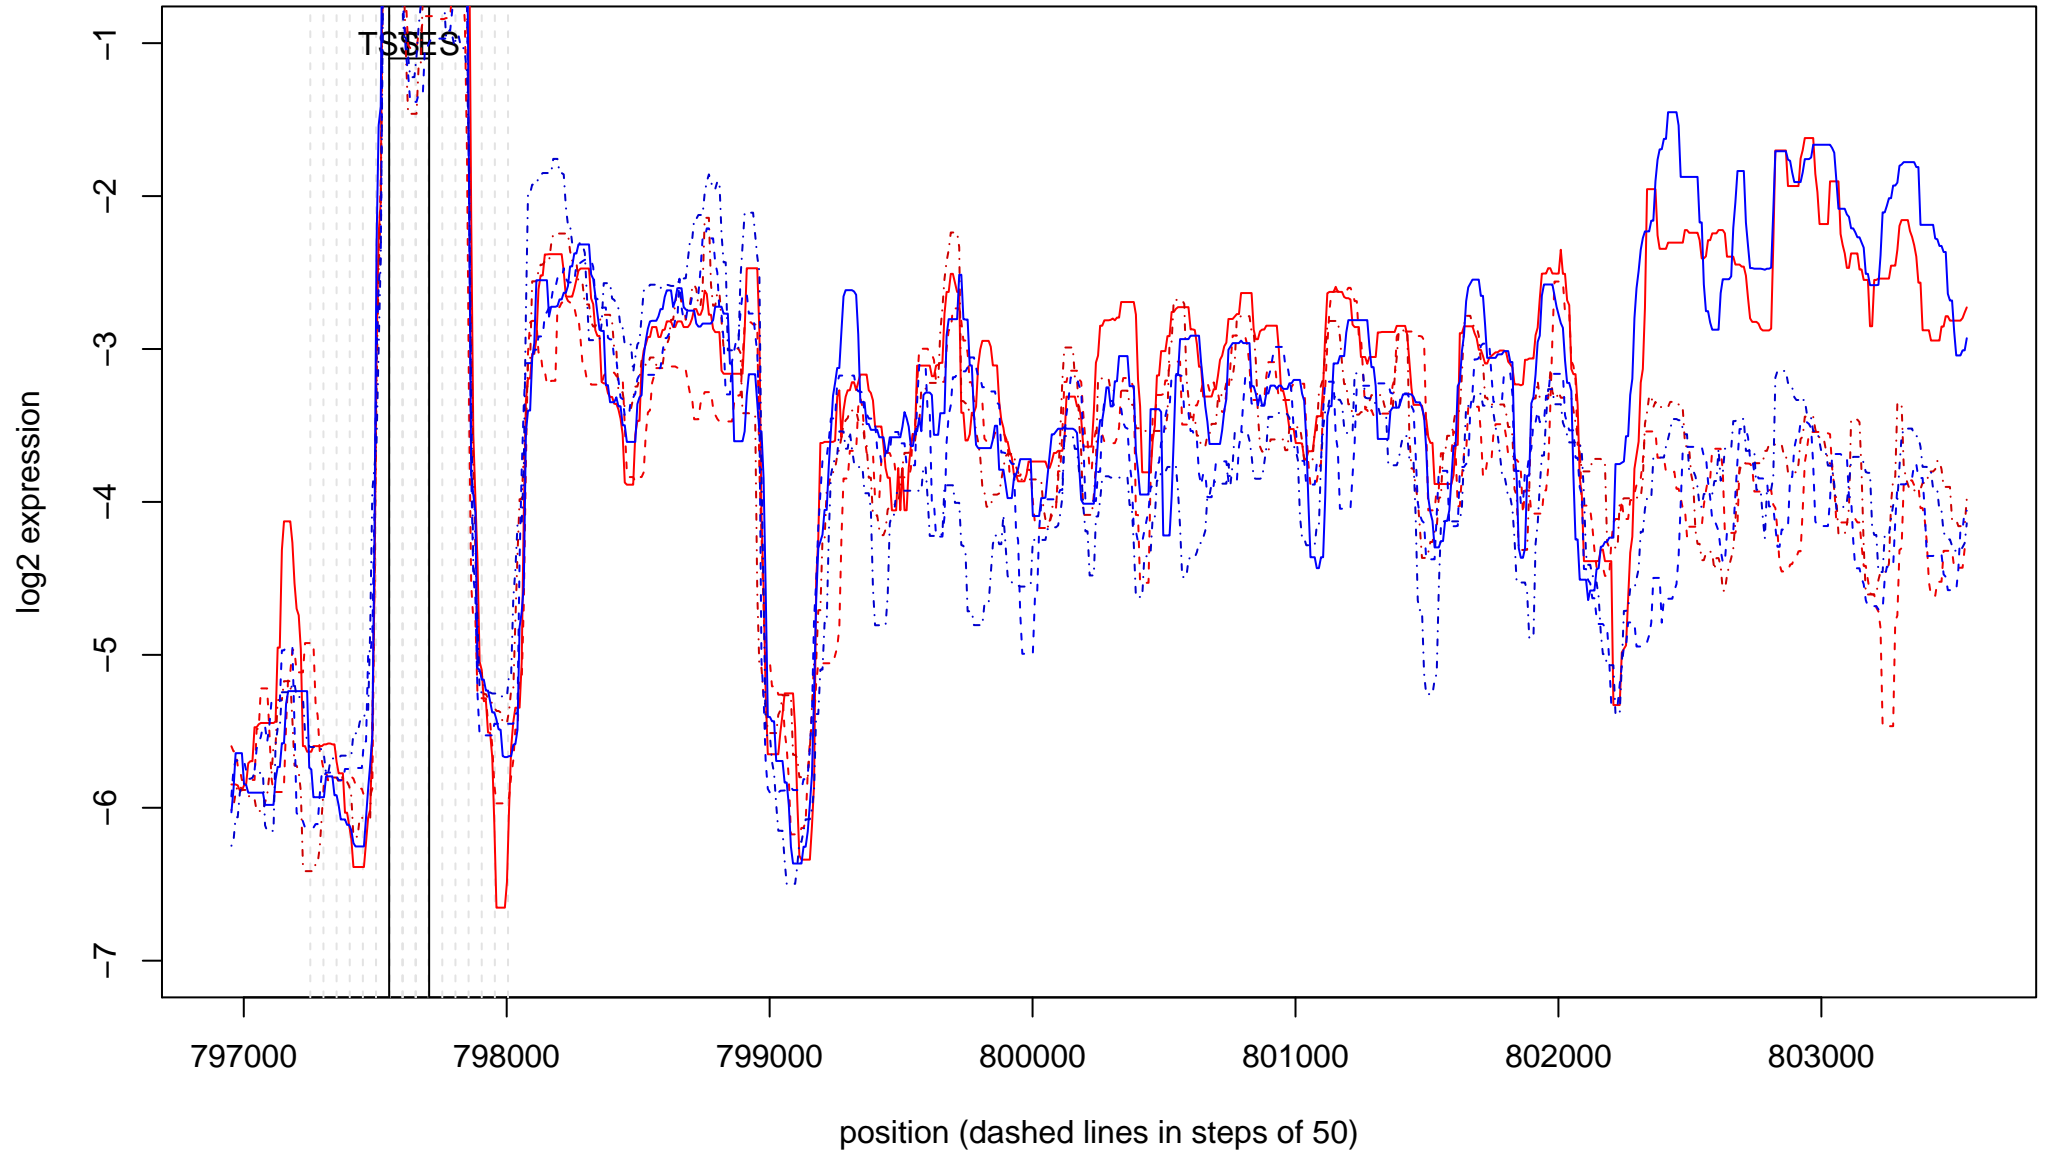

YPR133W-A (16 + : 797553 - 797705)