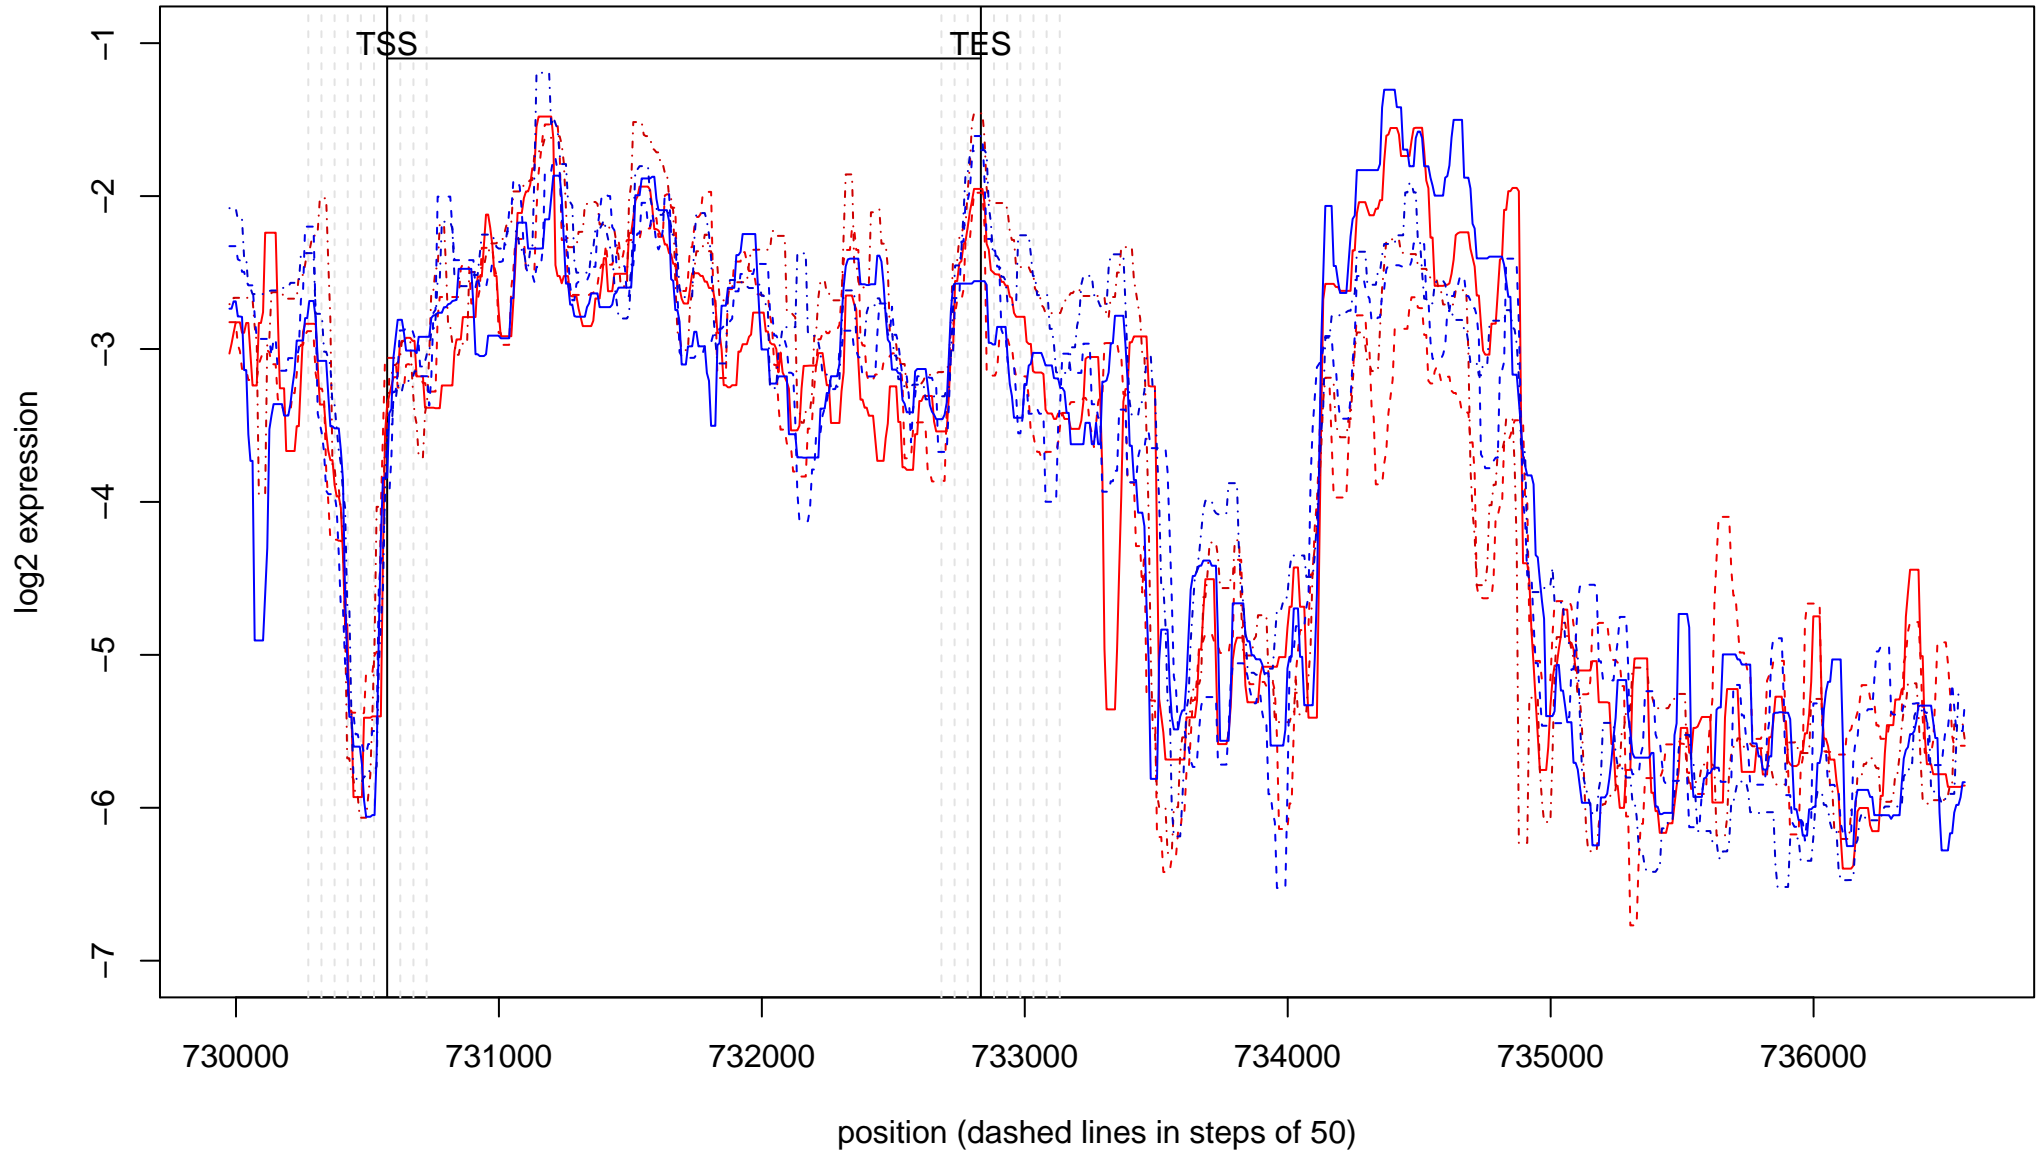

YDR138W (4 + : 730575 – 732833)