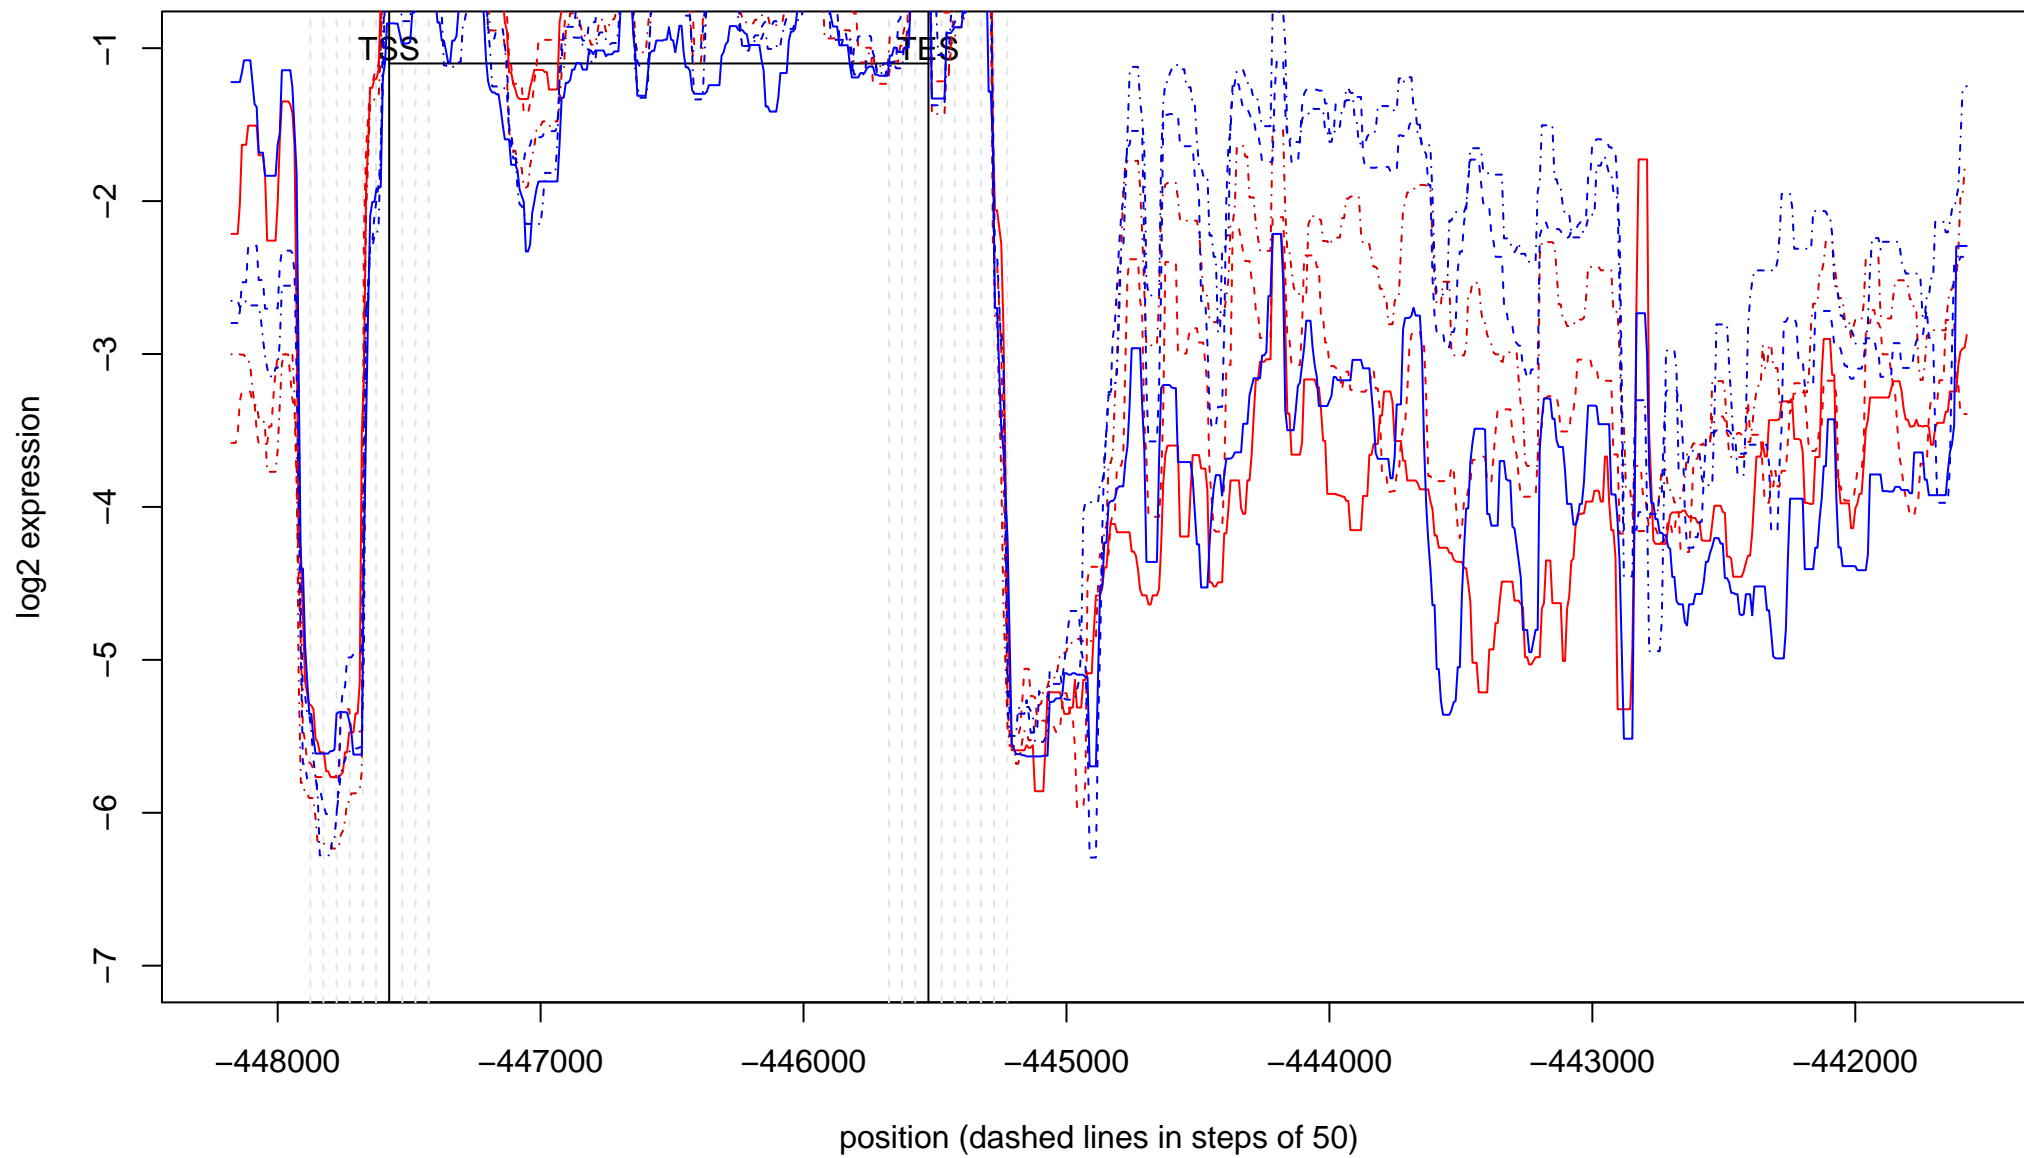

YLR153C (12 - : 447576 - 445525)