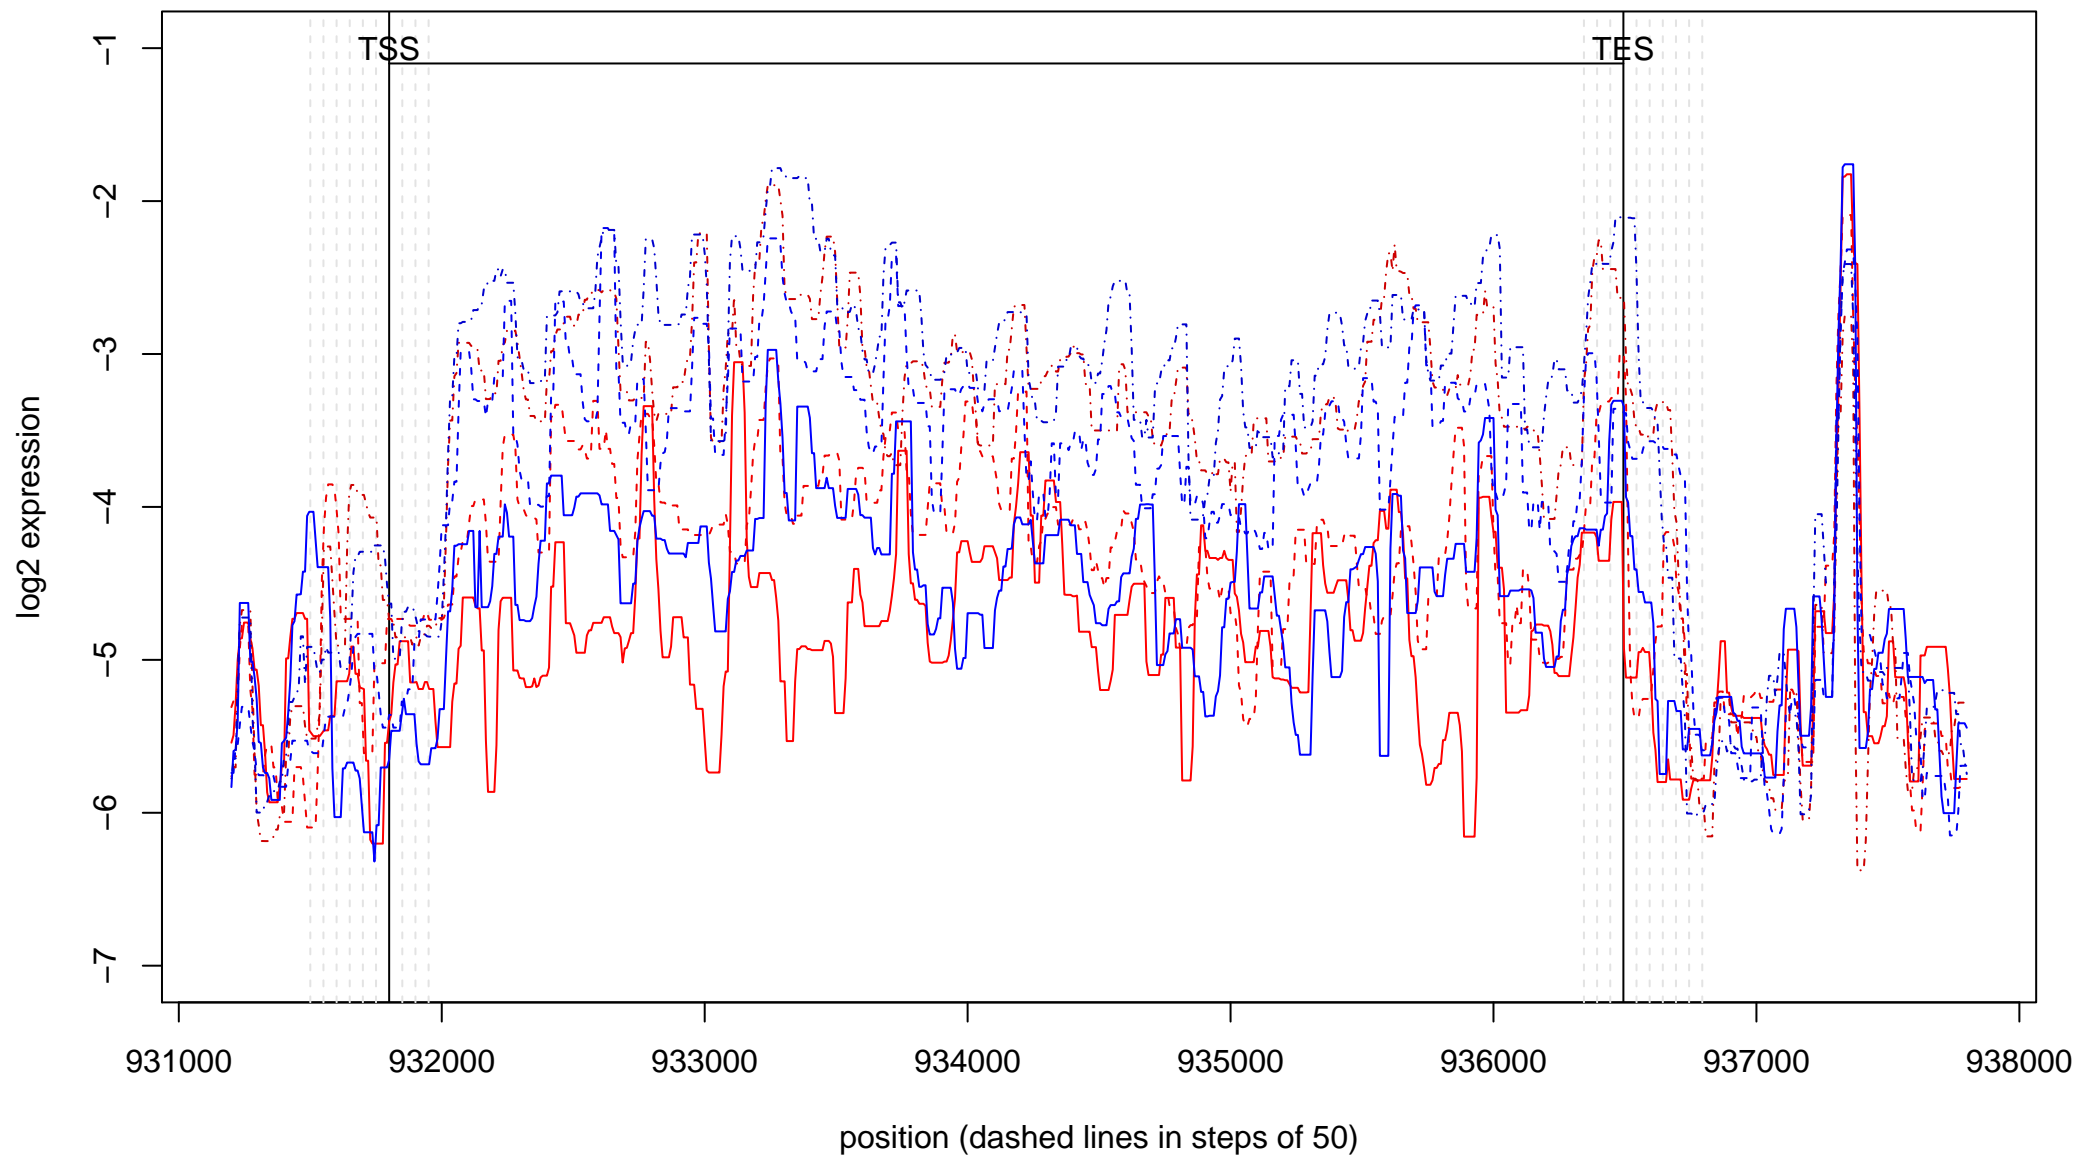

YOR328W (15 + : 931800 – 936494)