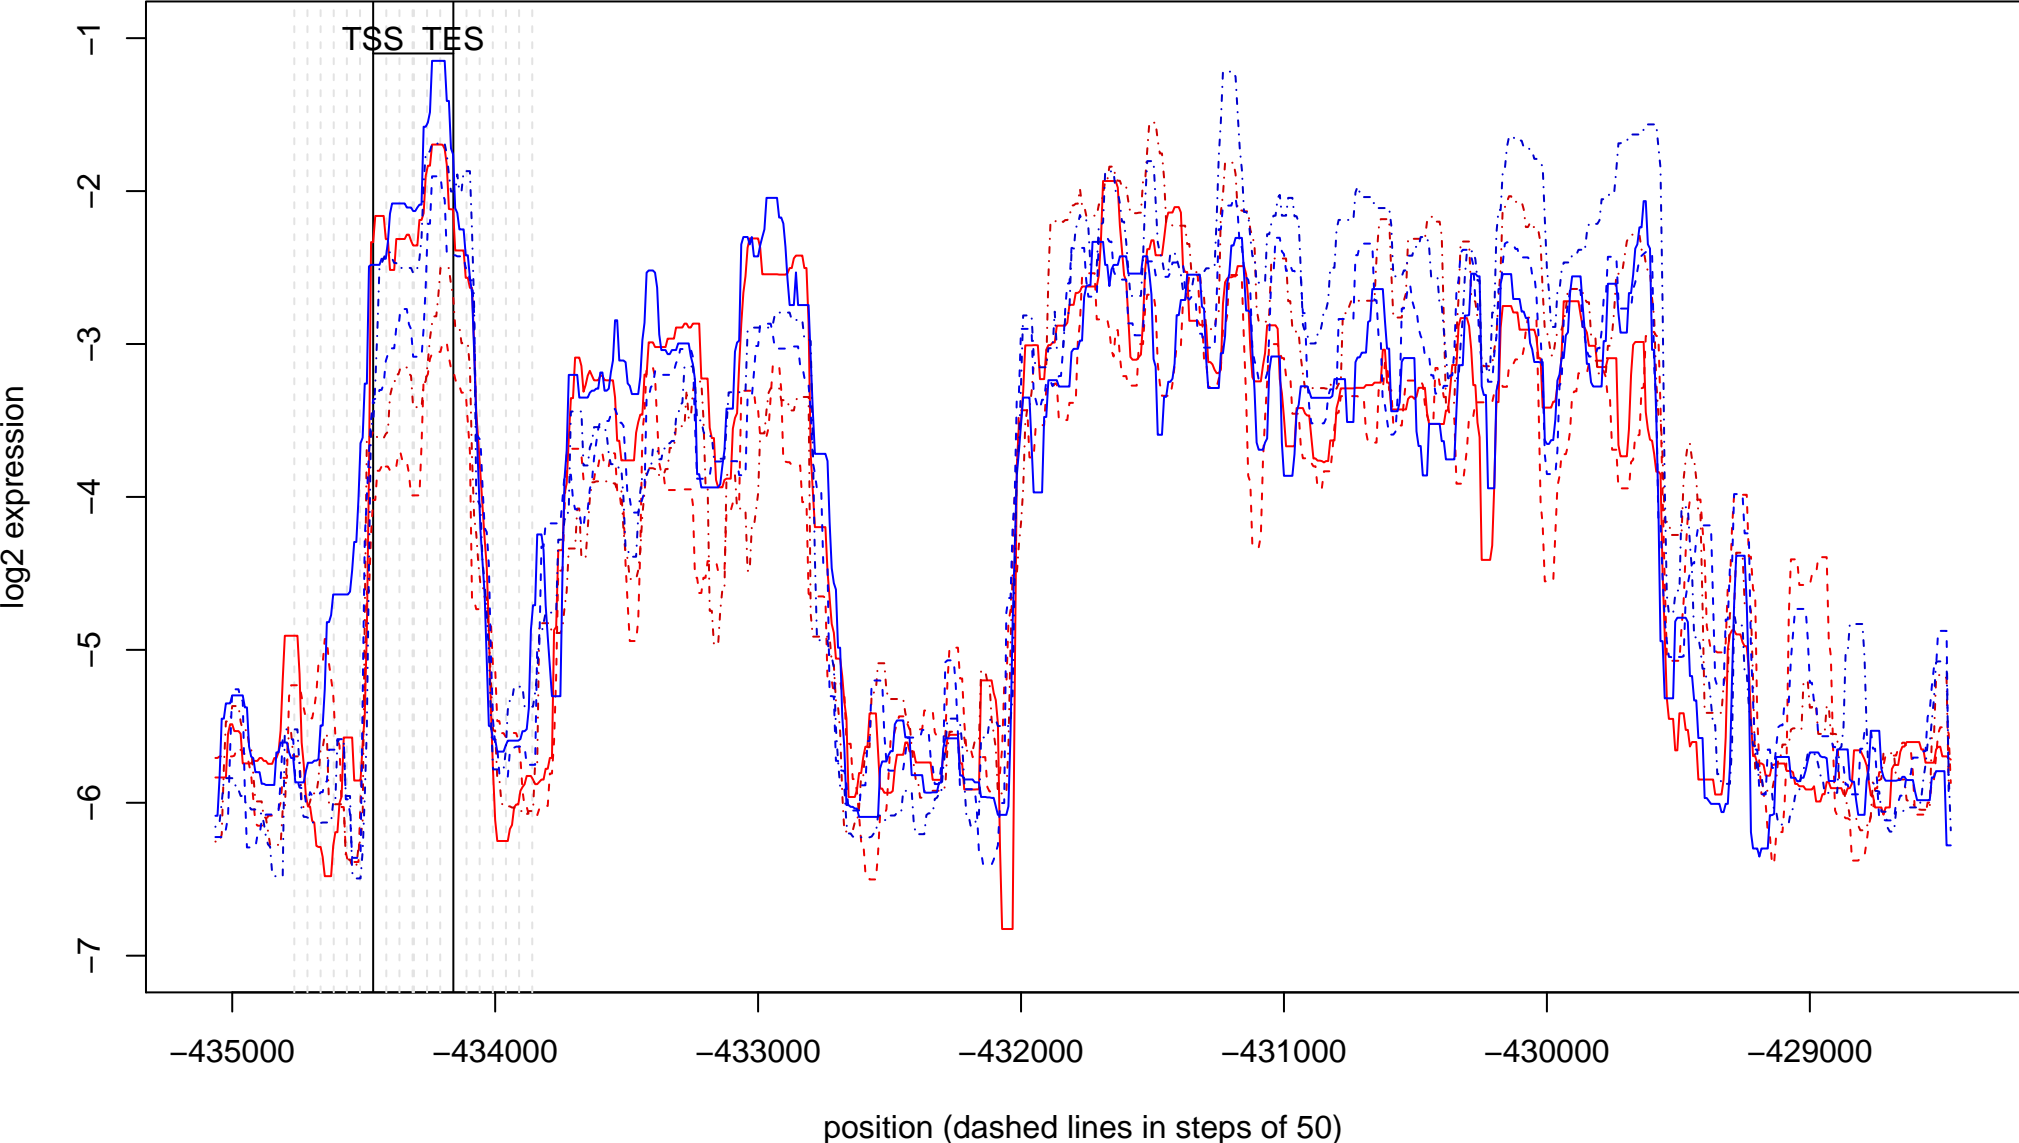

YLR147C (12 - : 434464 - 434159)