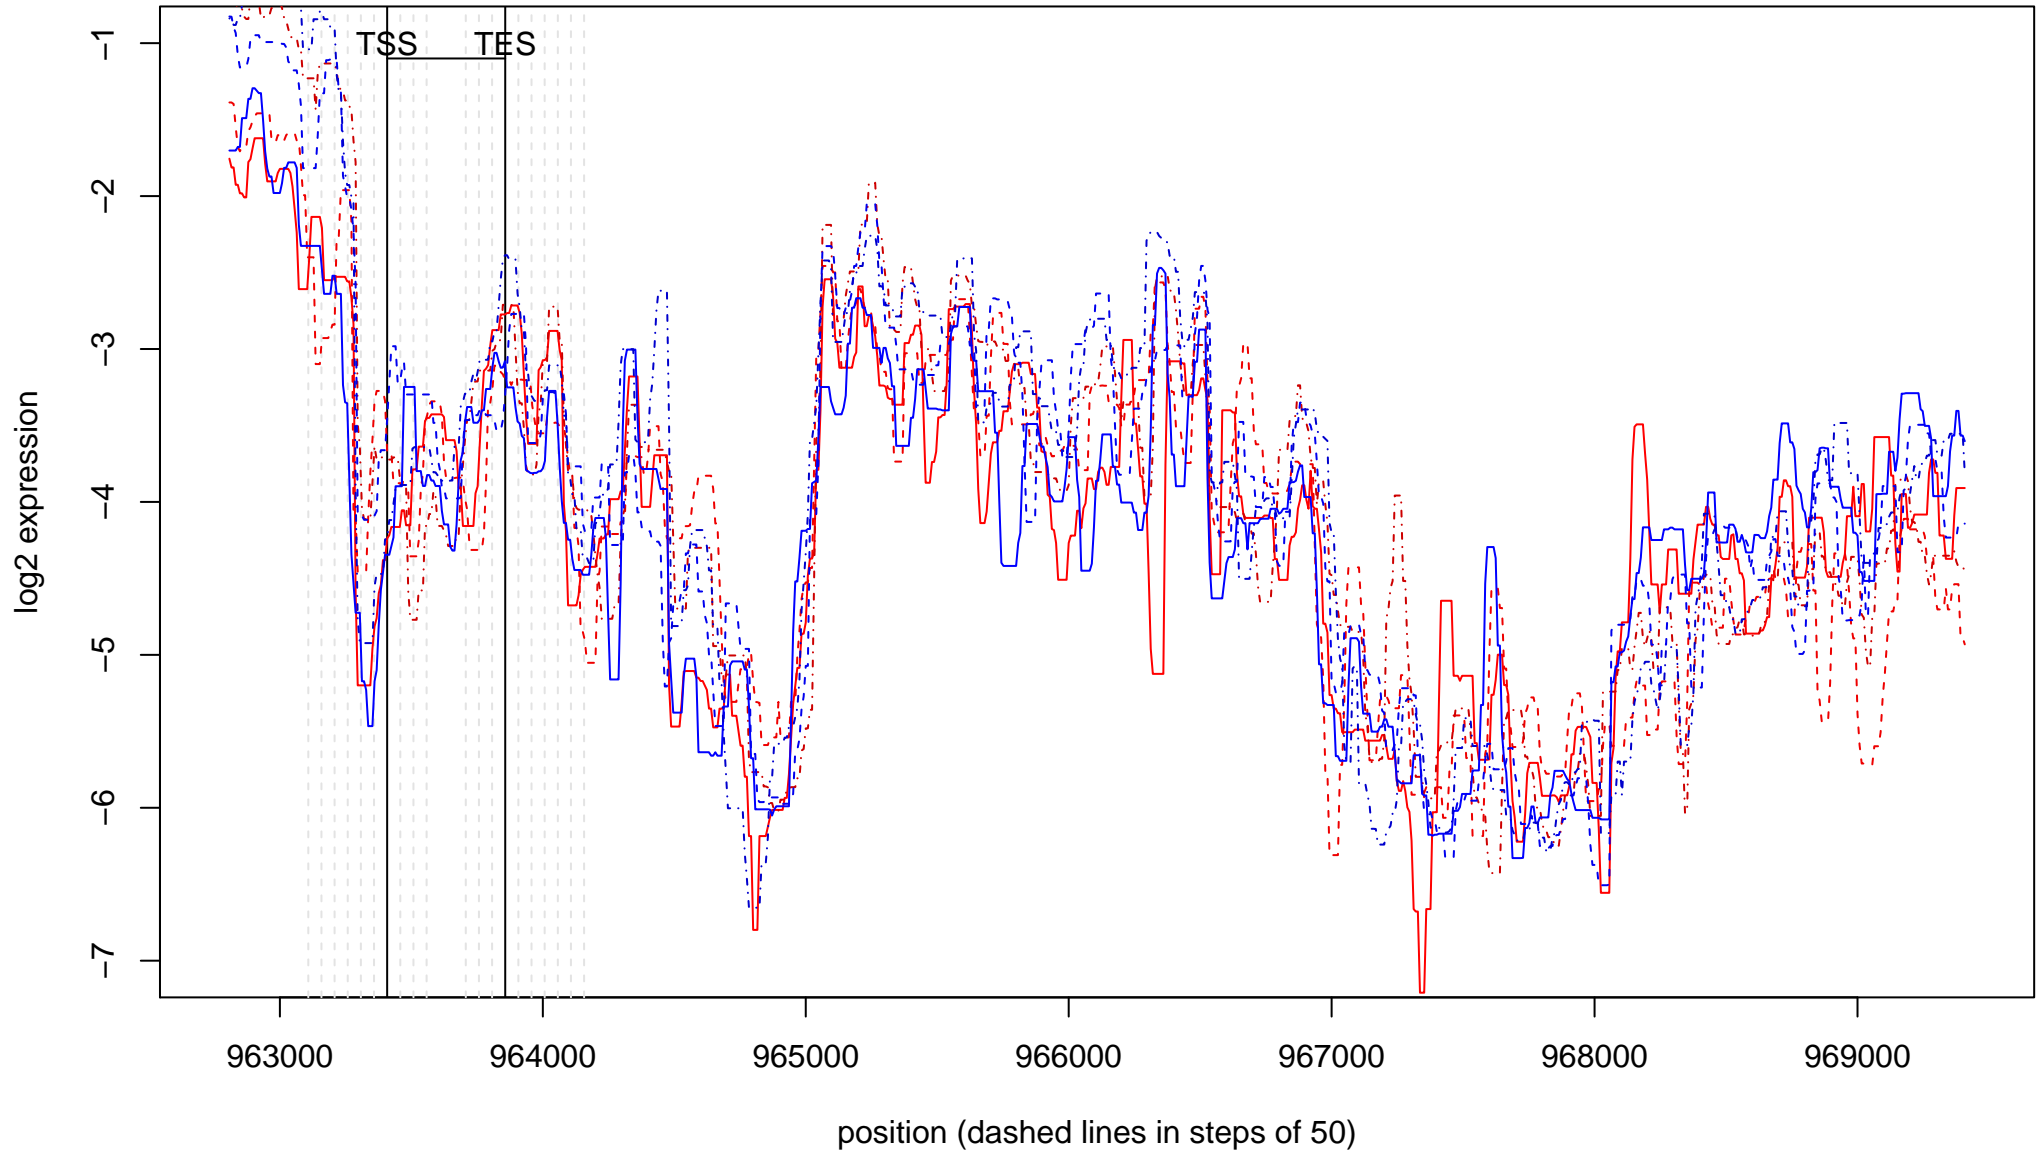

YDR252W (4 + : 963408 – 963857)