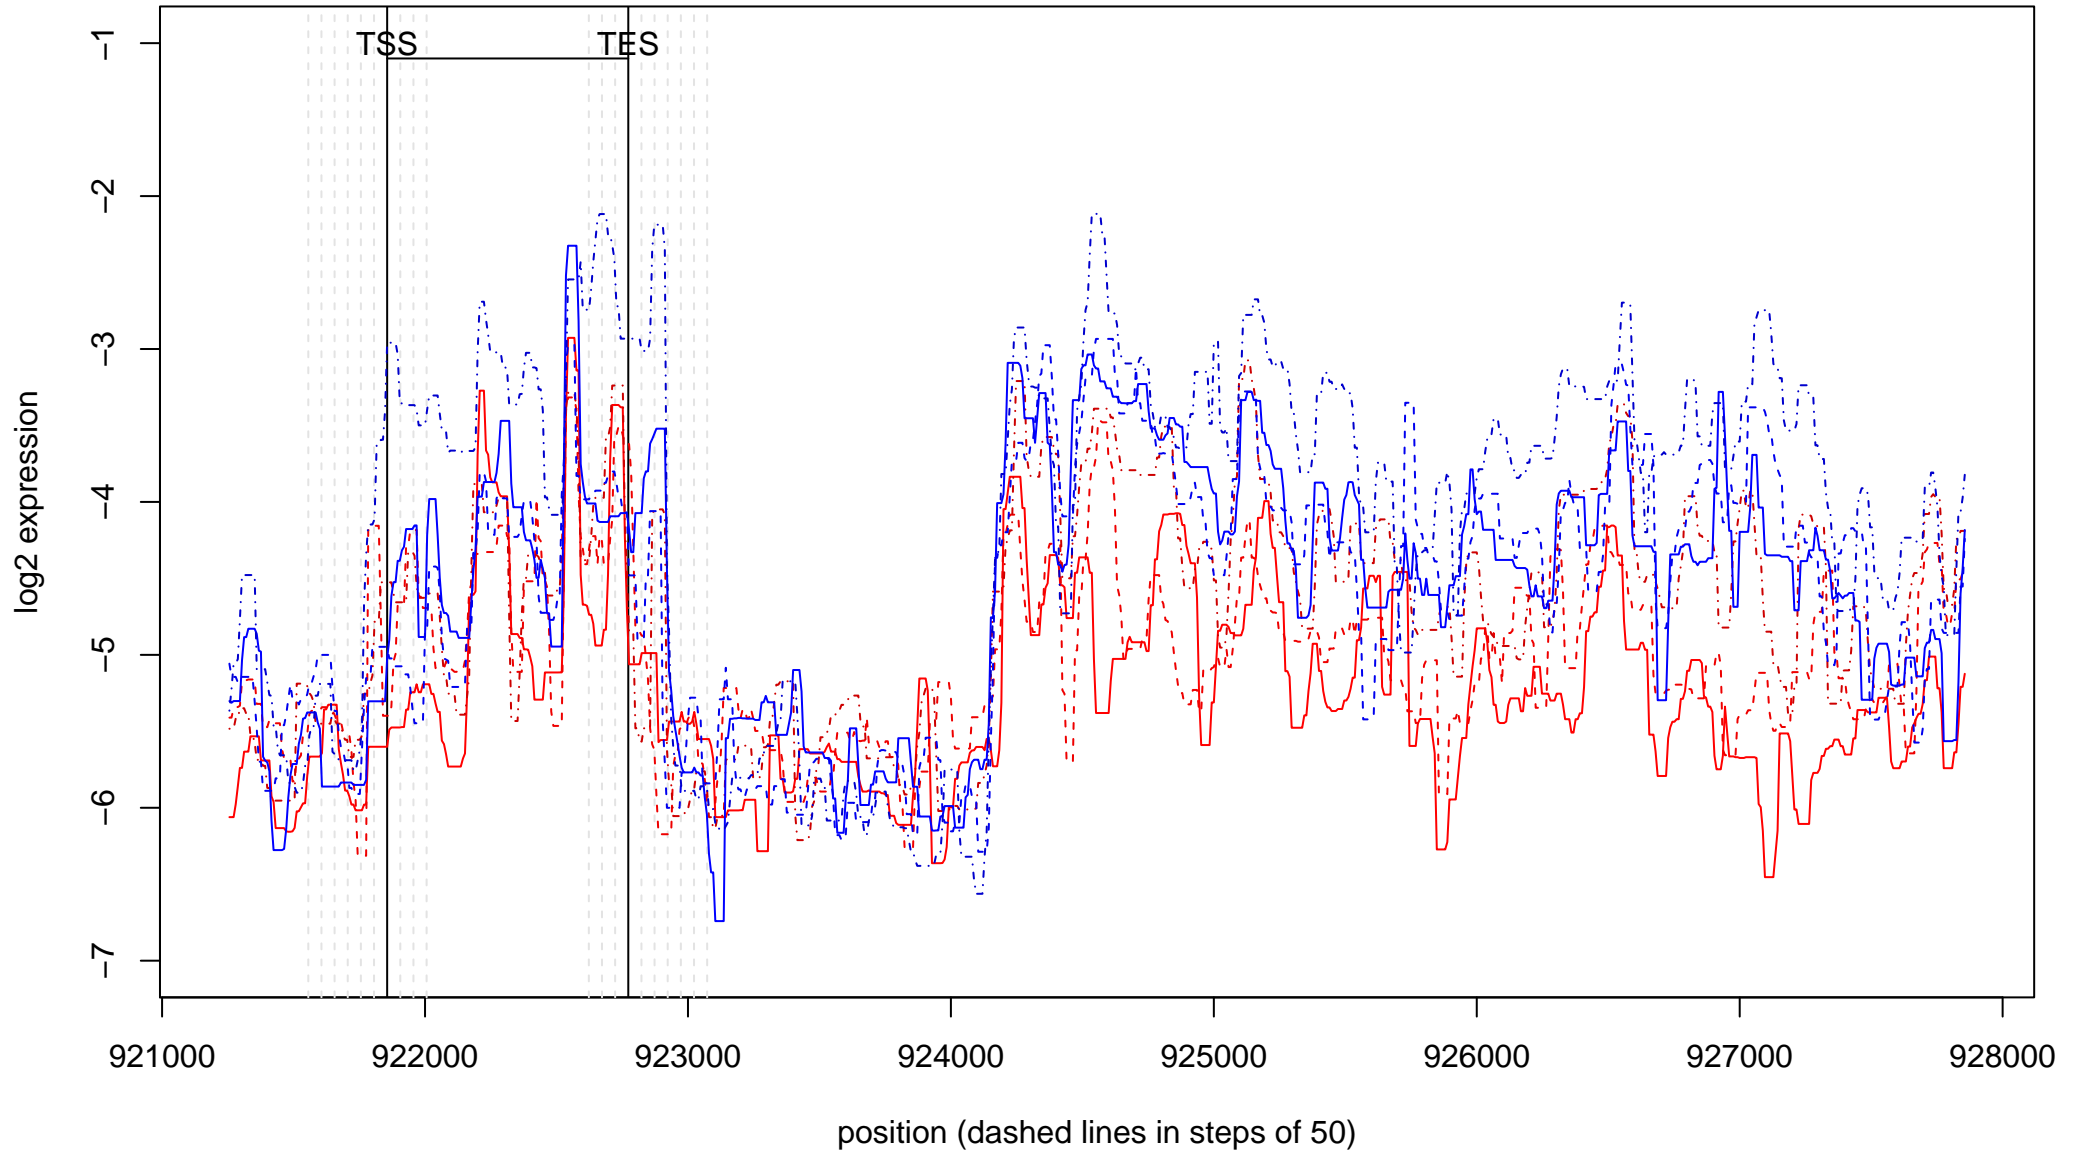

YPR192W (16 + : 921856 – 922773)