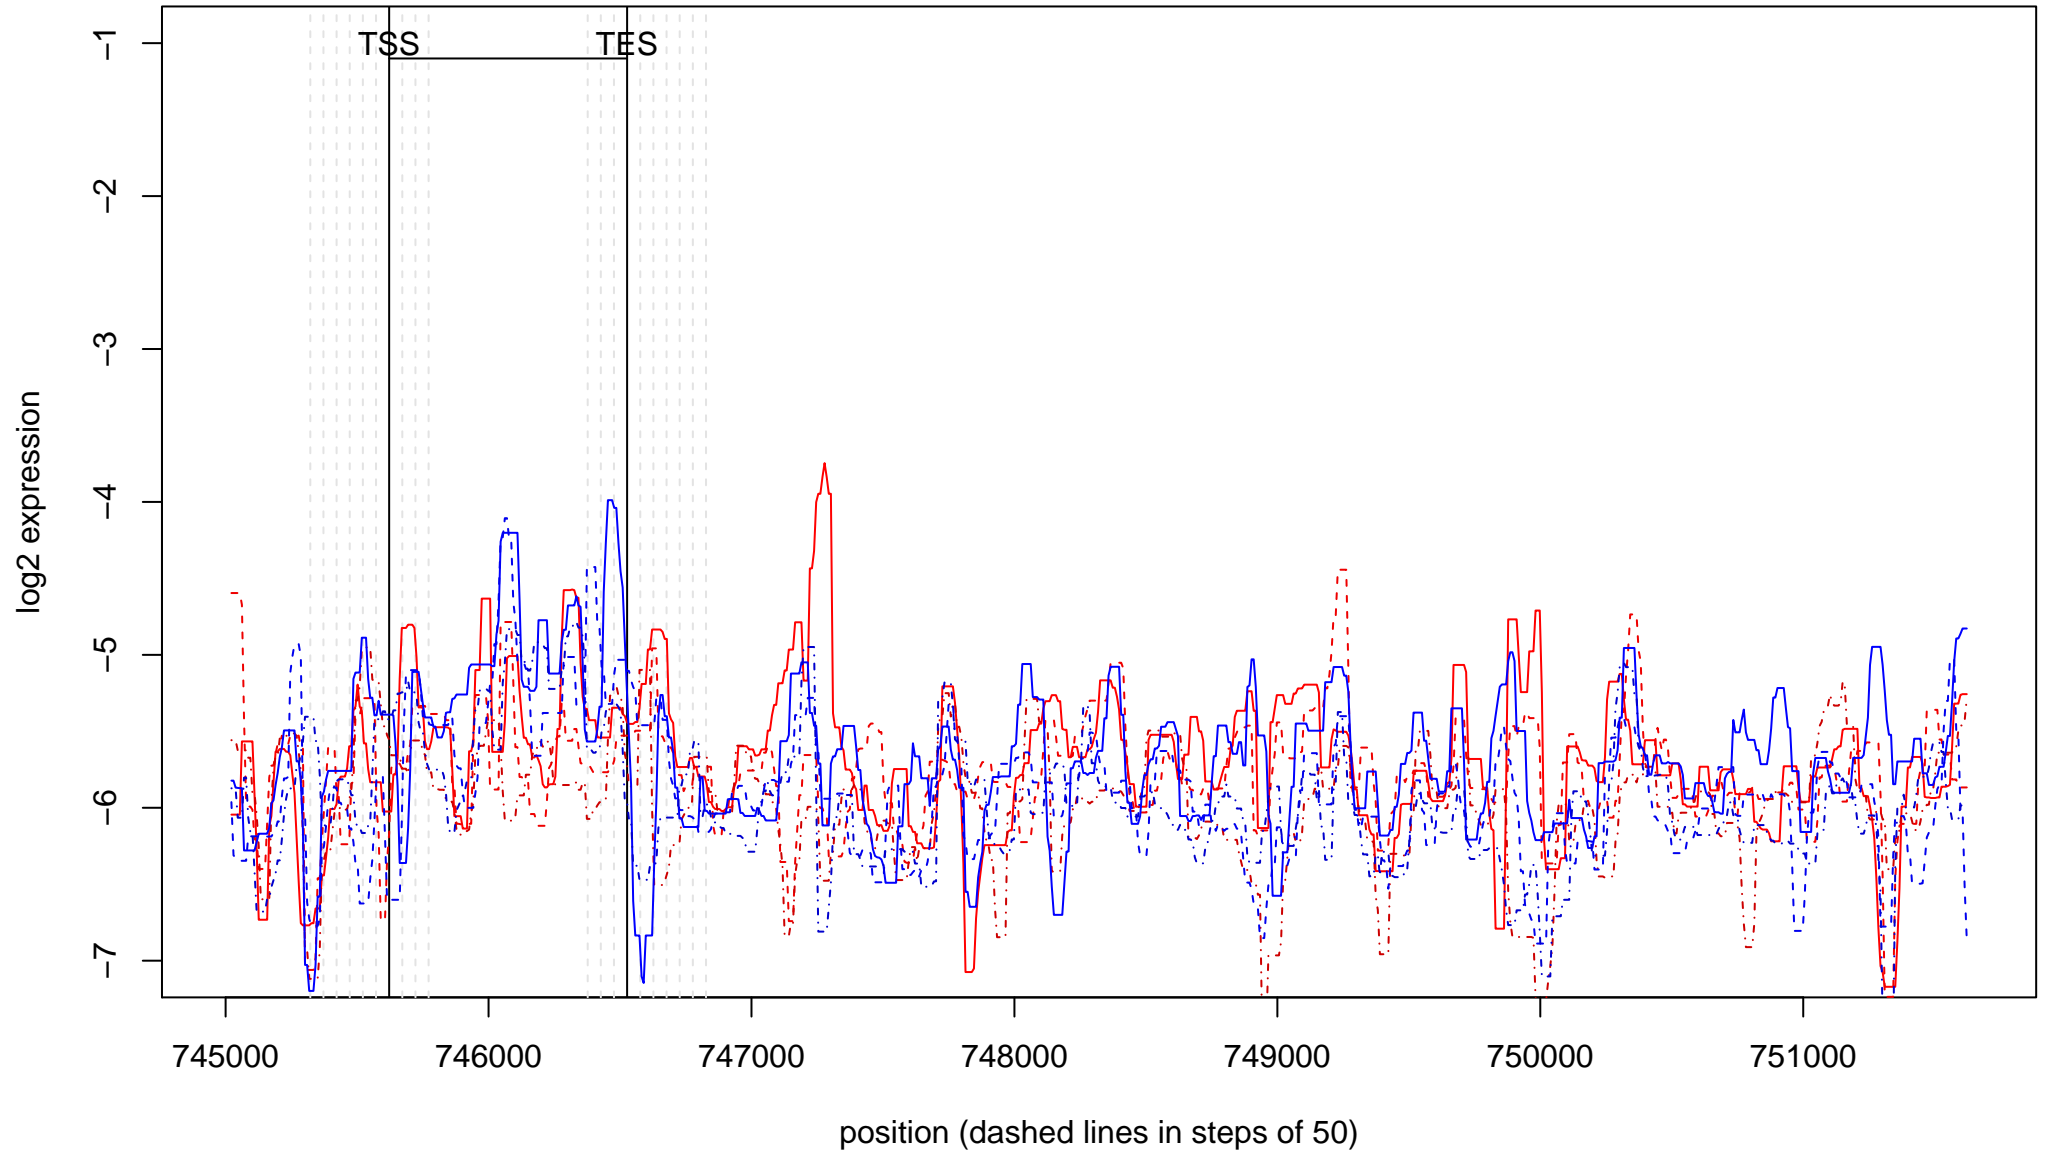

YLR307W (12 + : 745622 - 746527)