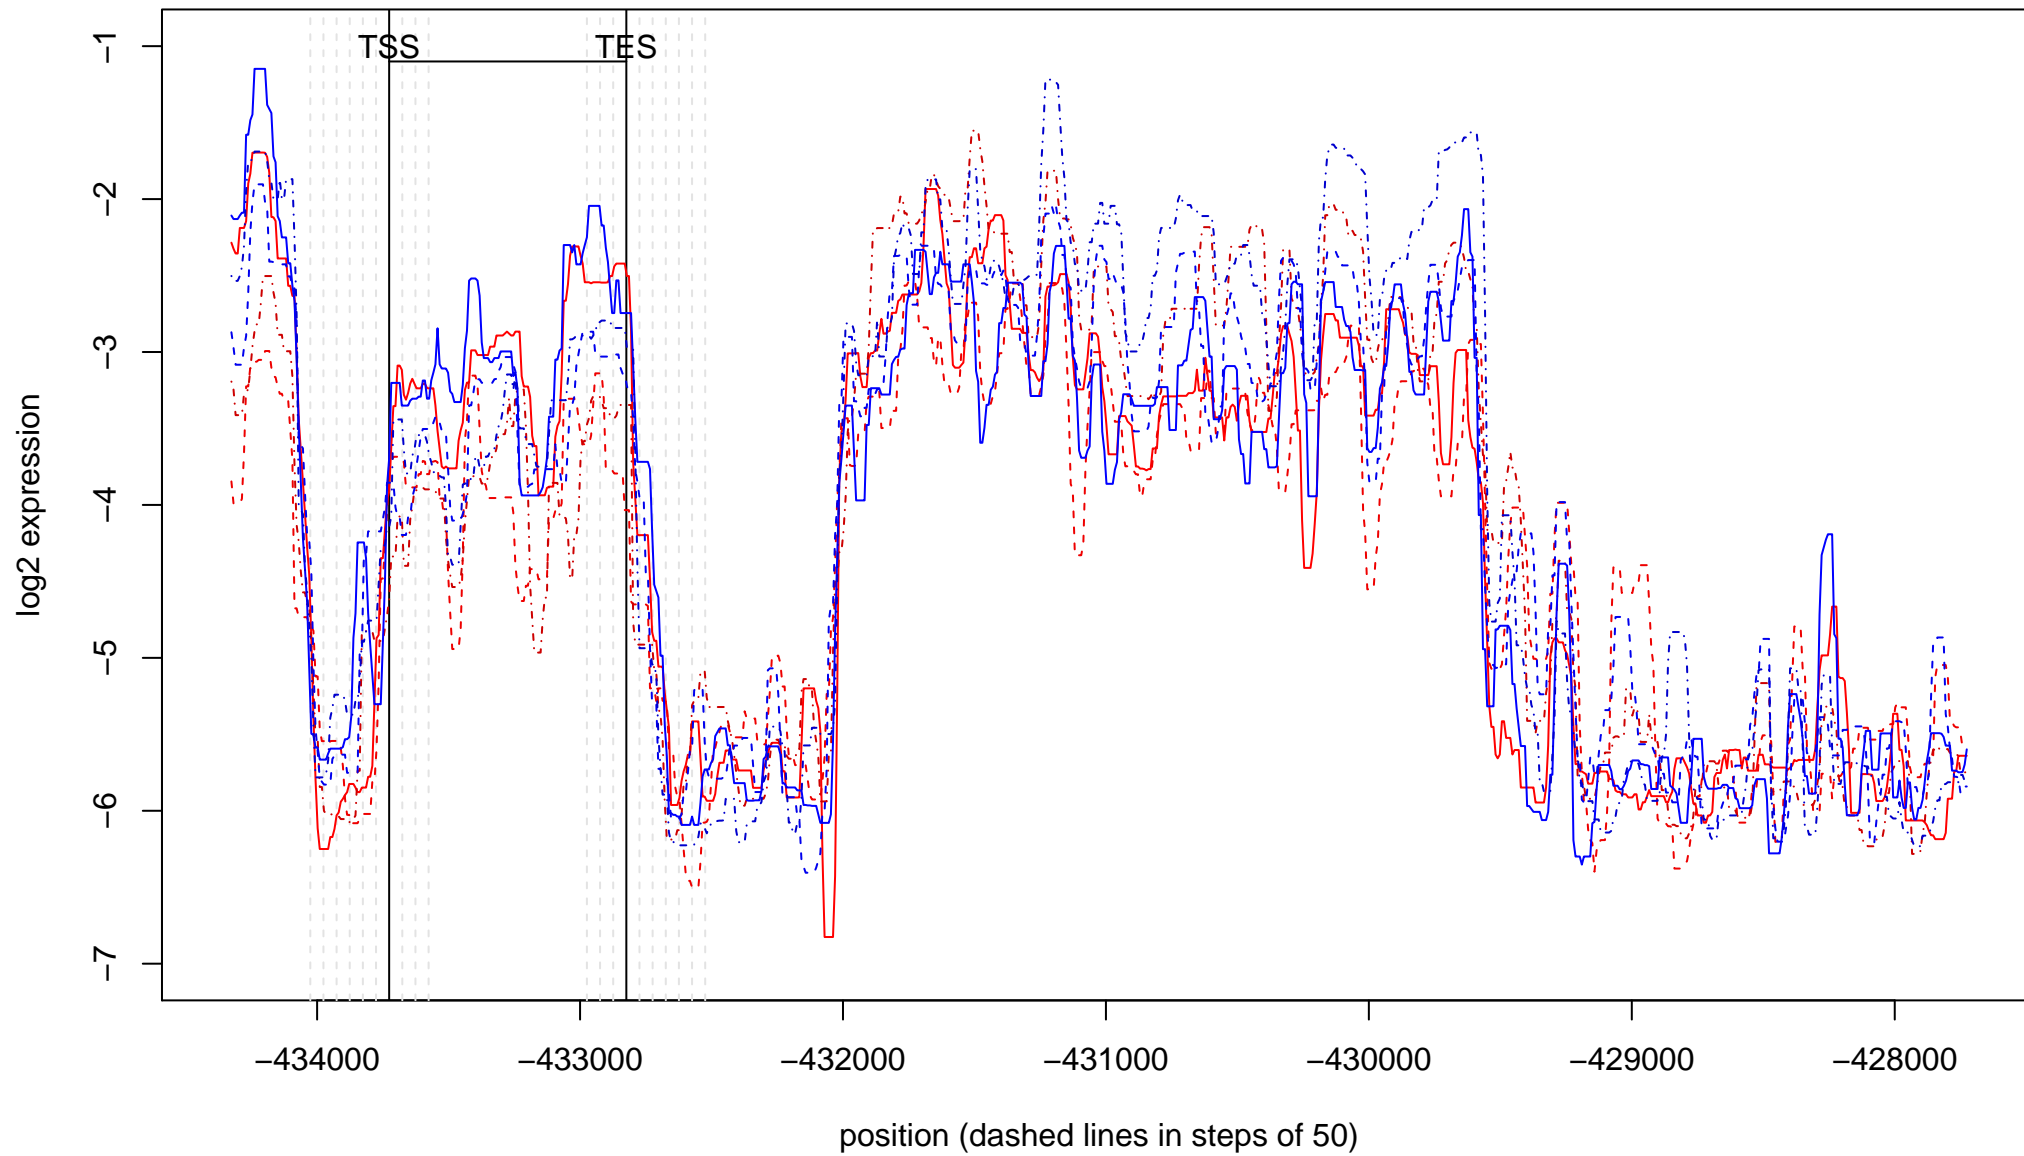

YLR146C (12 - : 433726 - 432824)