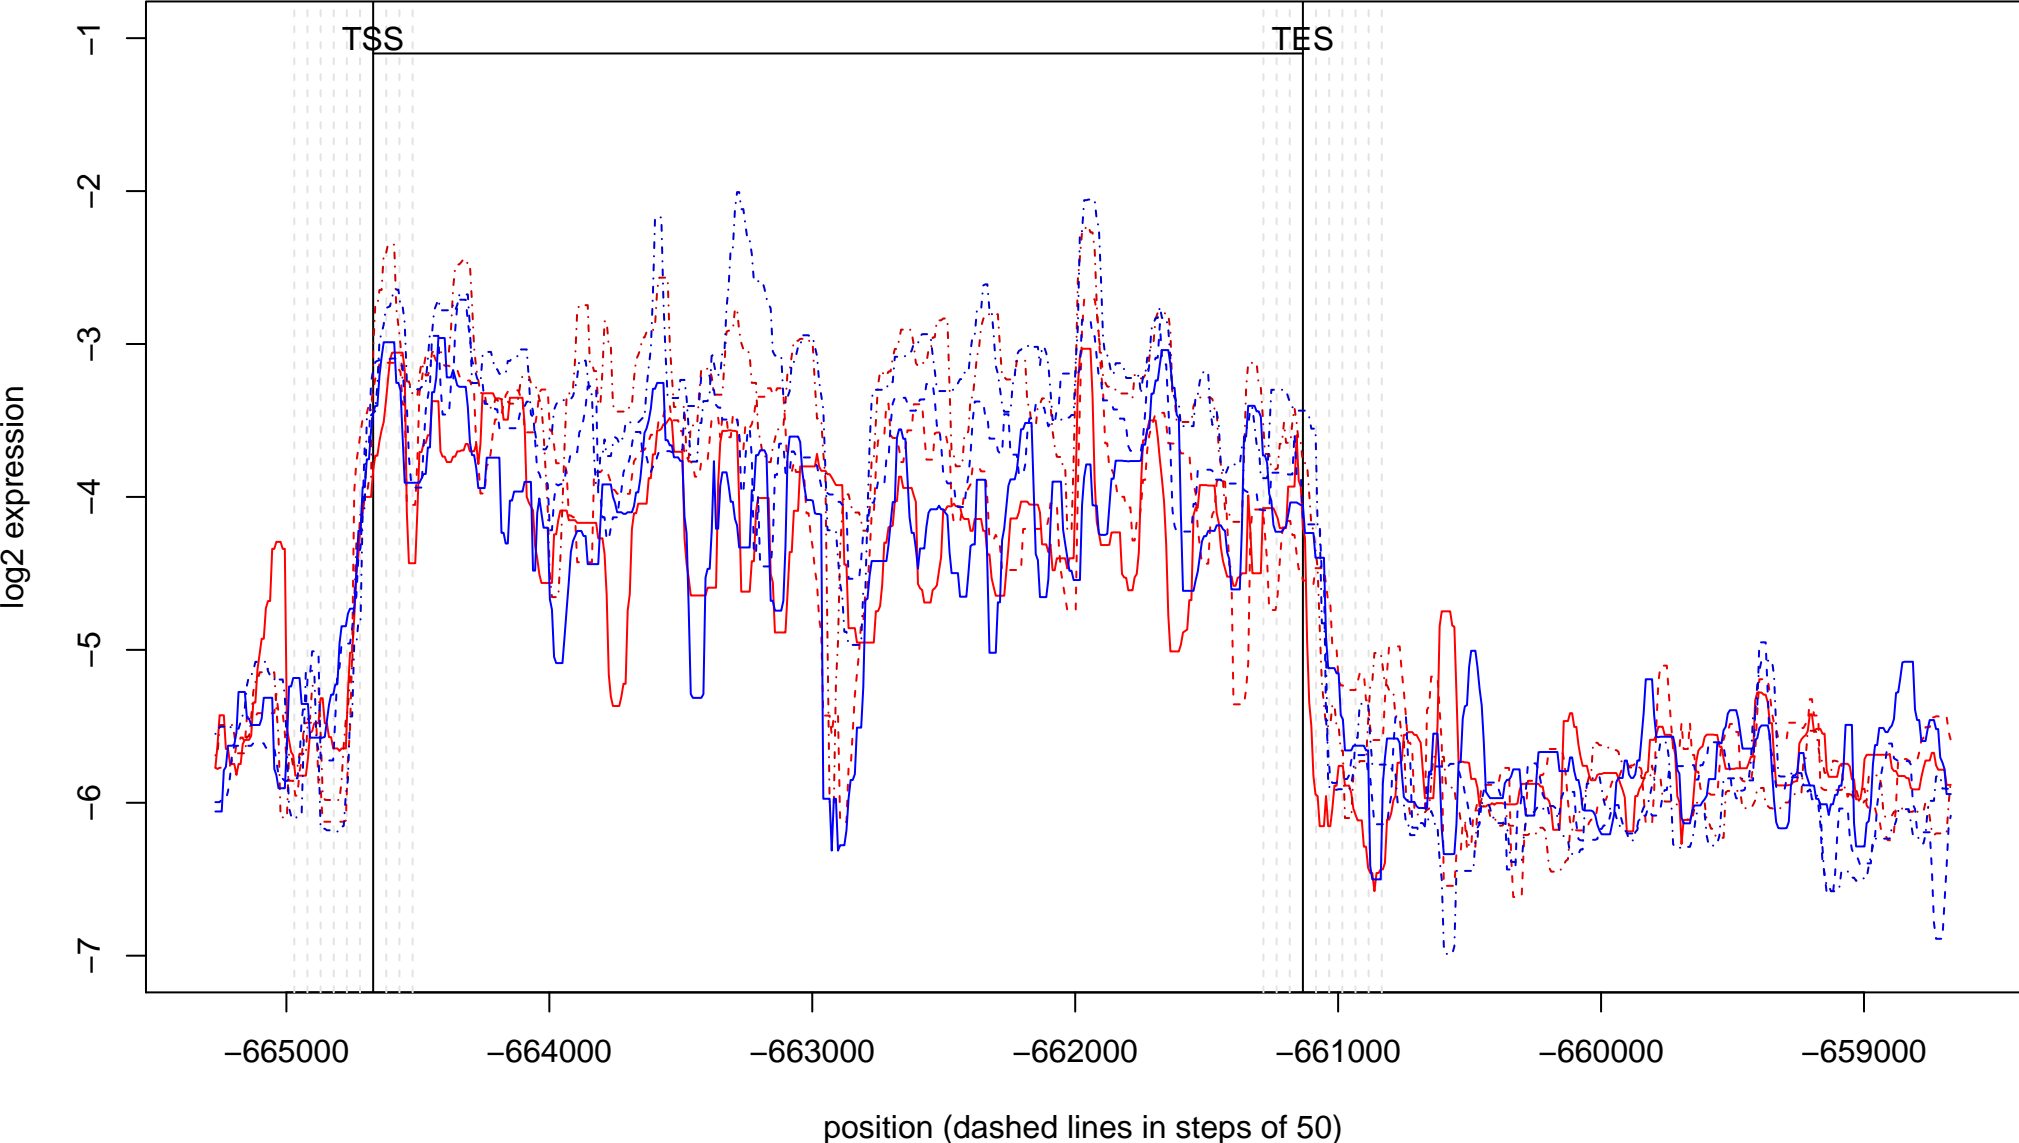

YPR049C (16 - : 664670 - 661134)