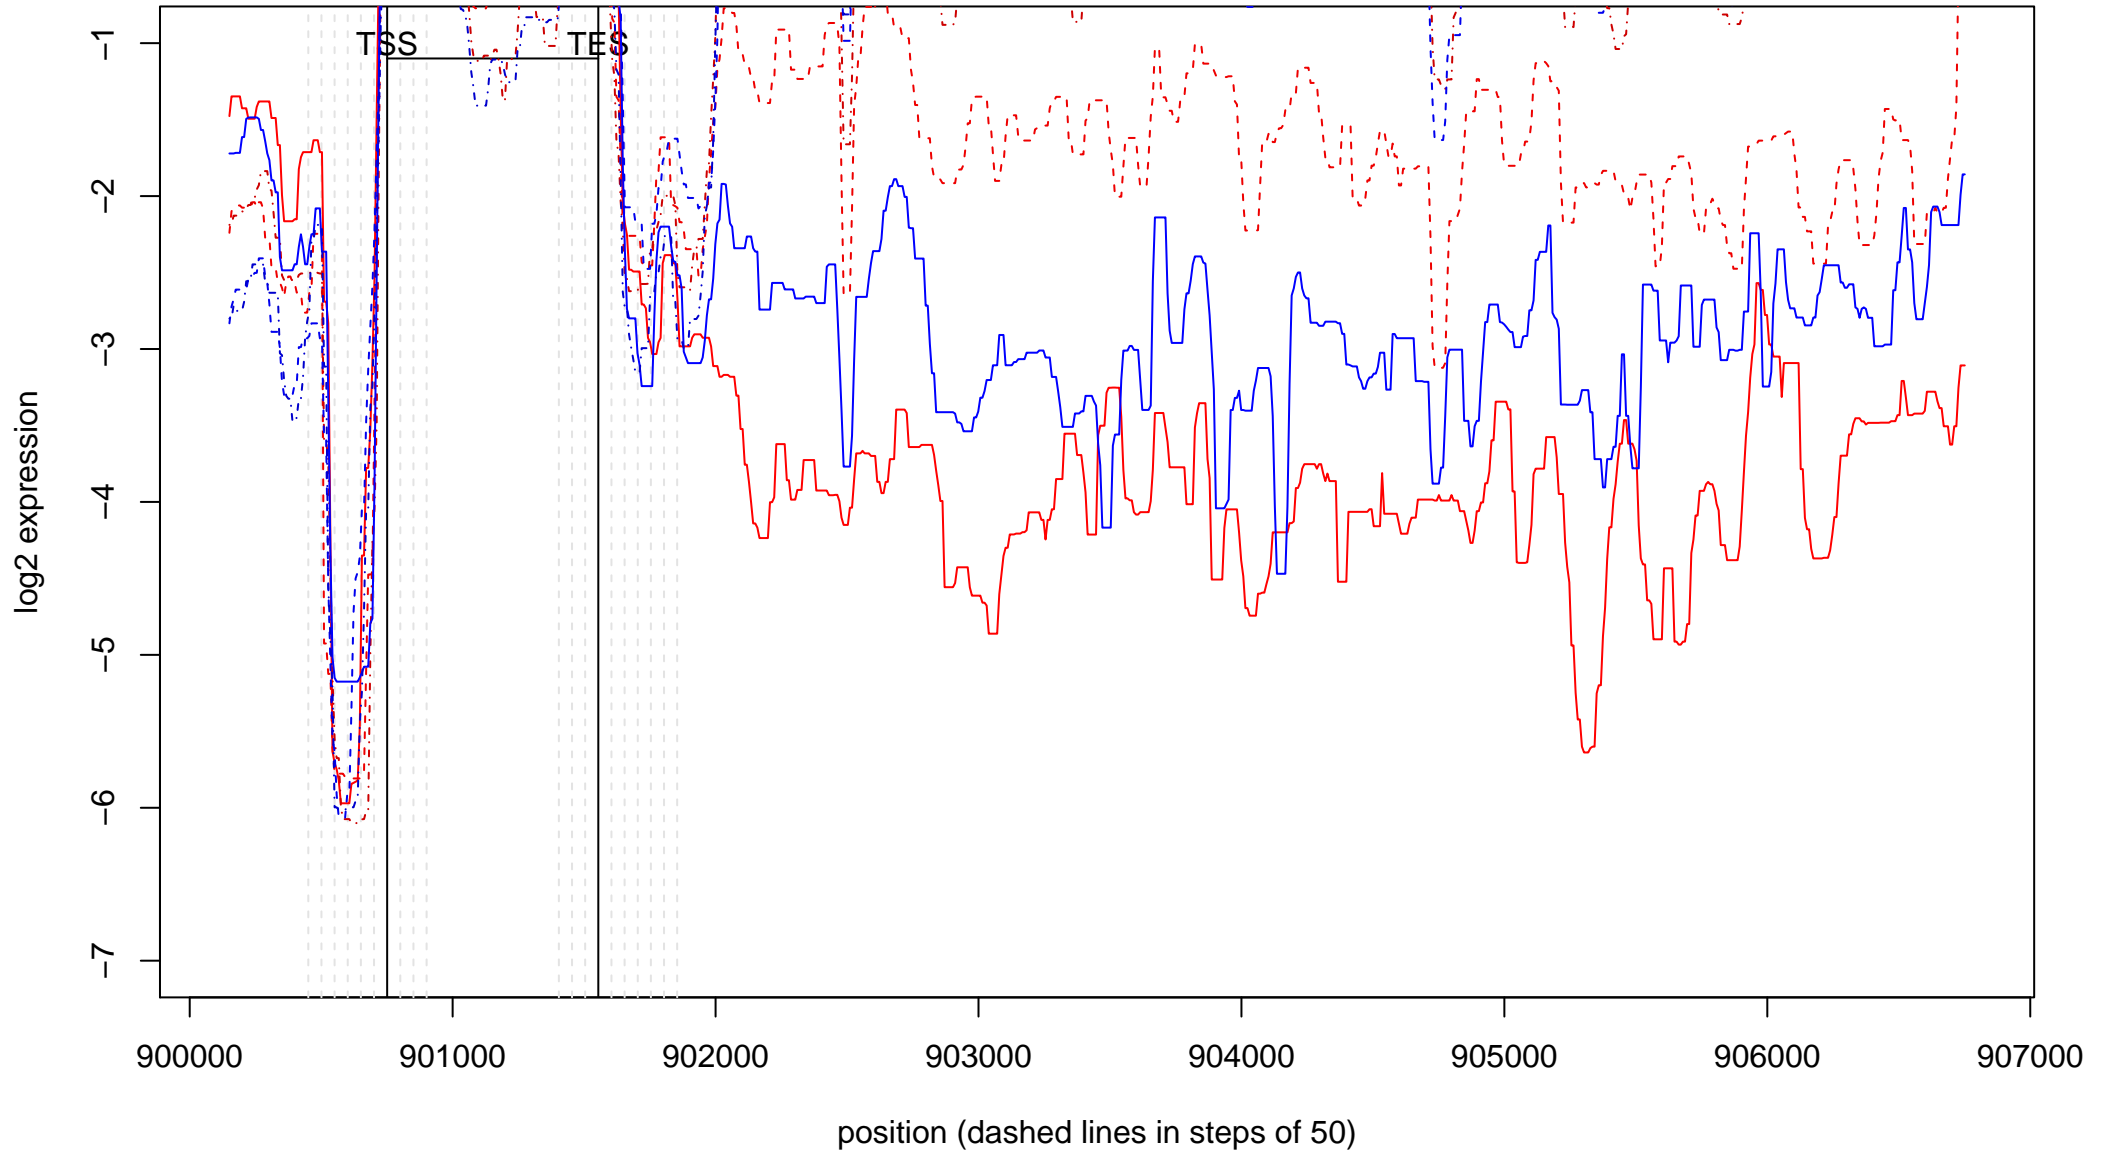

YPR183W (16 + : 900751 – 901554)