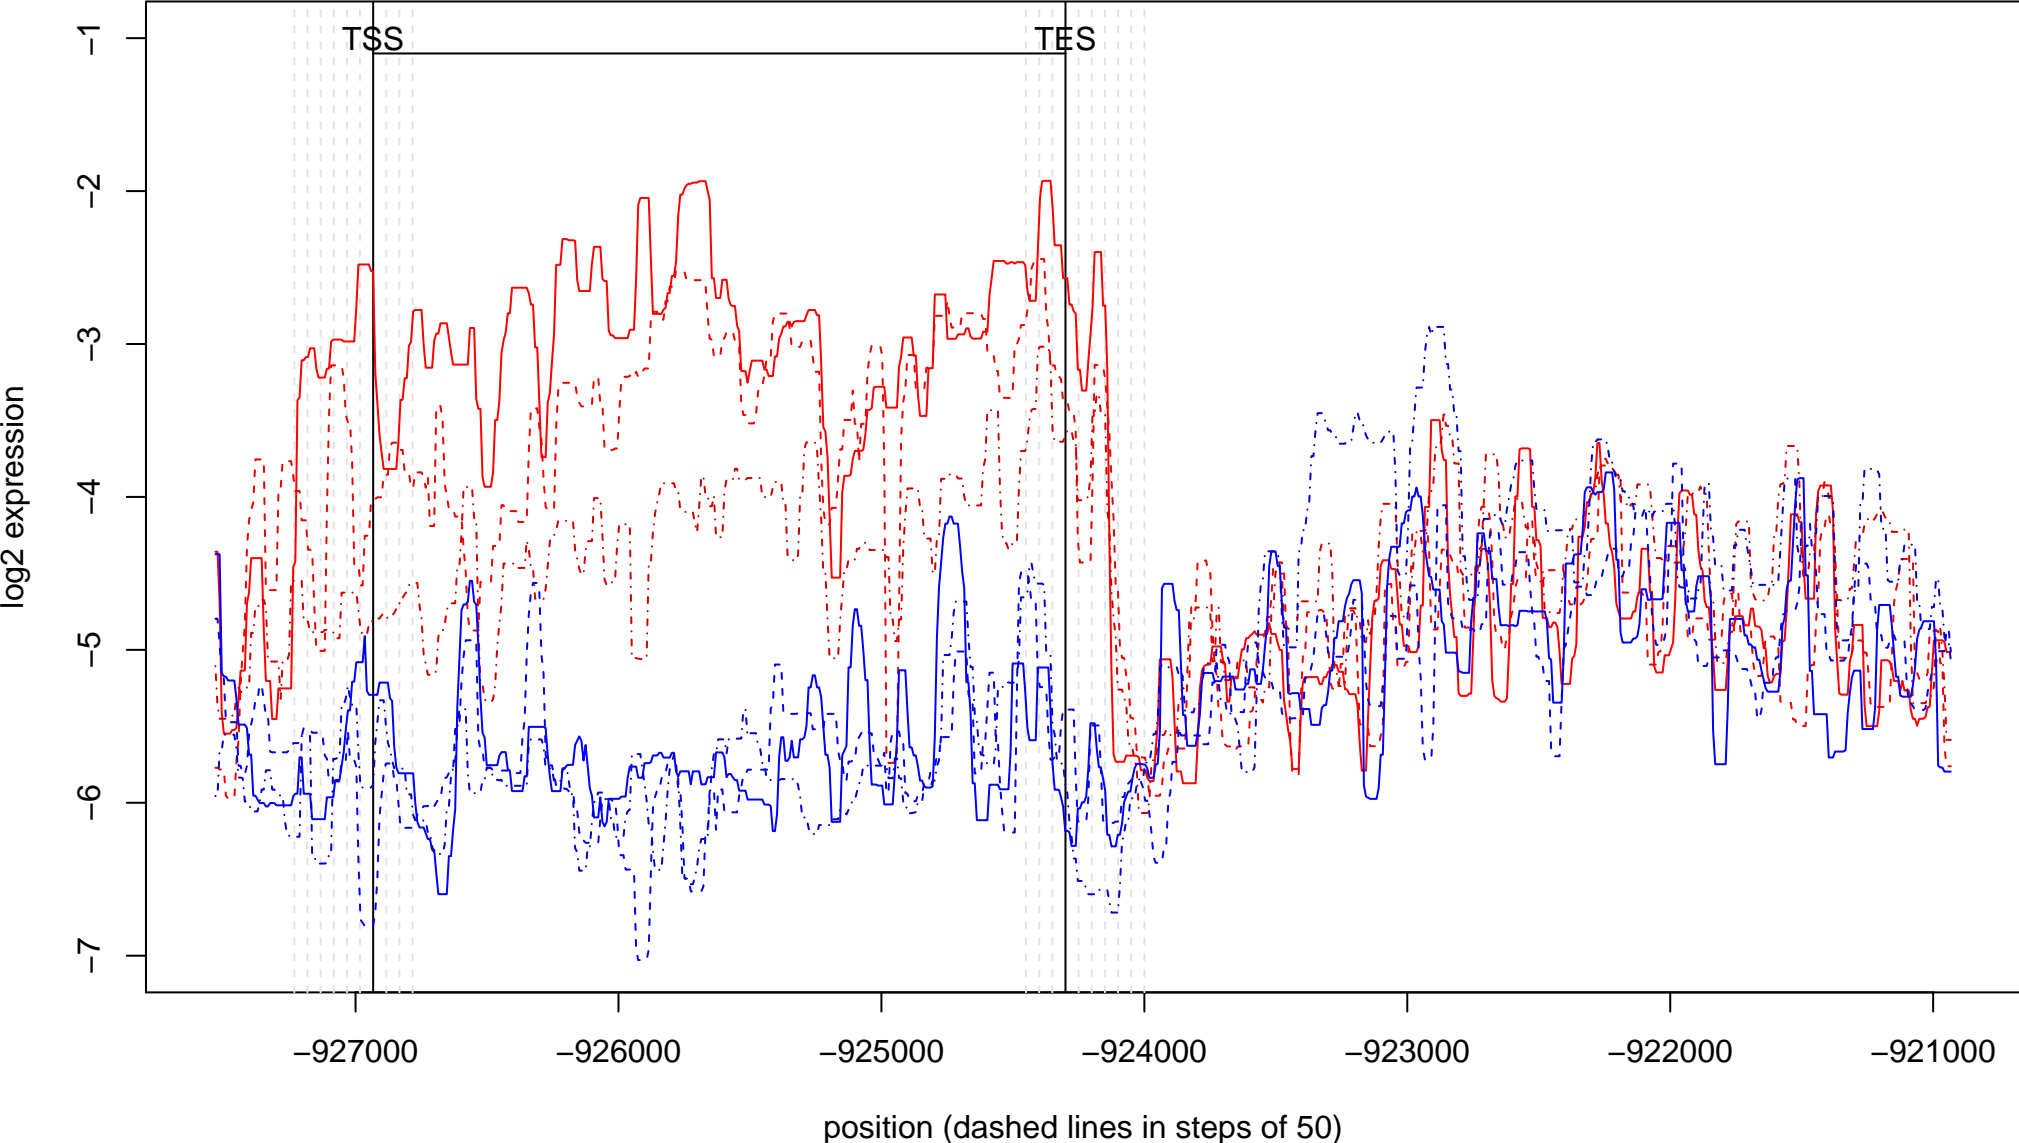

YPR190C (16 - : 919037 - 917073)

YPR191W (16 + : 919377 – 920483)

YPR192W (16 + : 921856 – 922773)

YPR193C (16 - : 923375 - 922905)

YPR194C (16 - : 926933 - 924300)

YPR196W (16 + : 931372 – 932784)

YPR198W (16 + : 934030 – 935661)