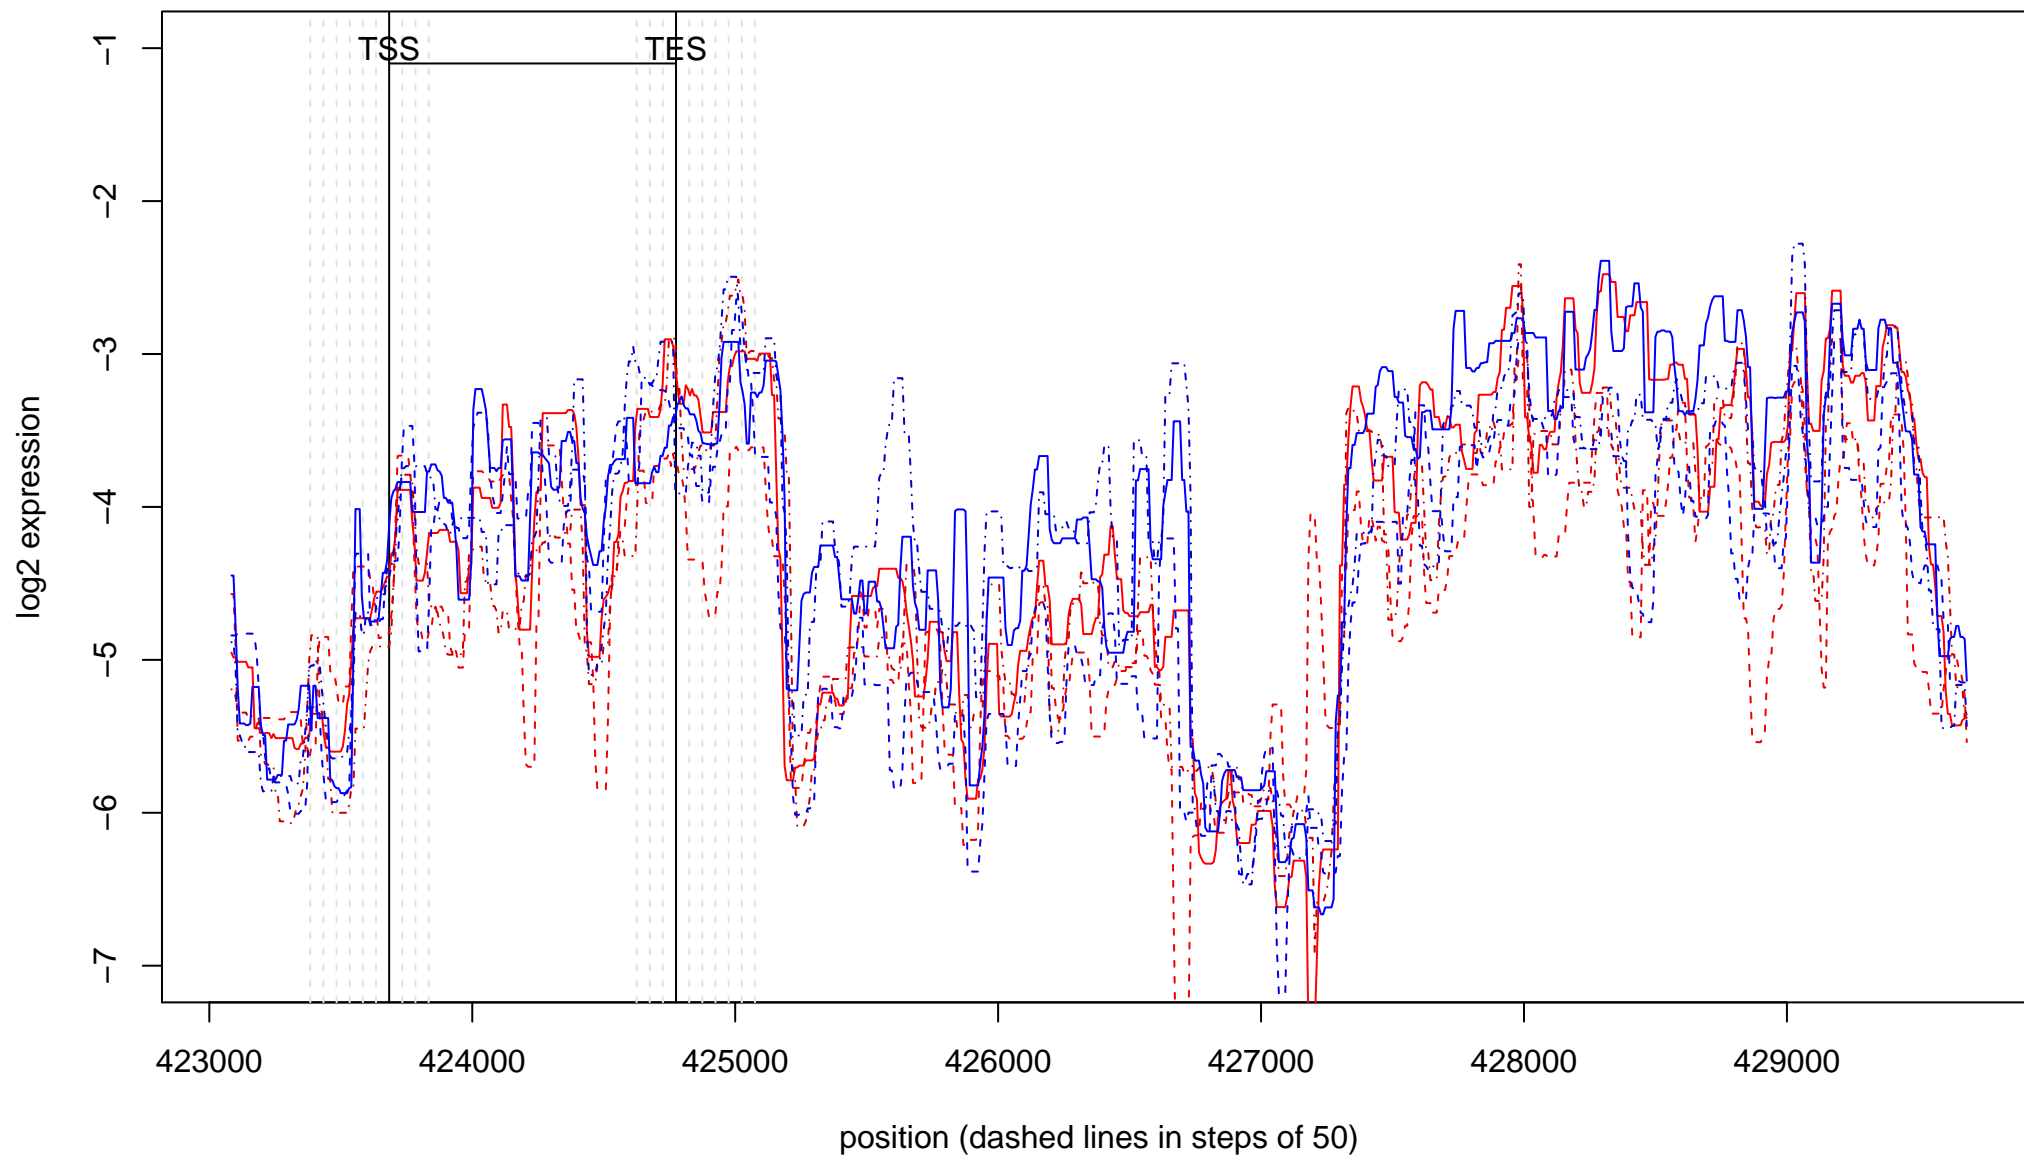

YLR141W (12 + : 423684 - 424775)