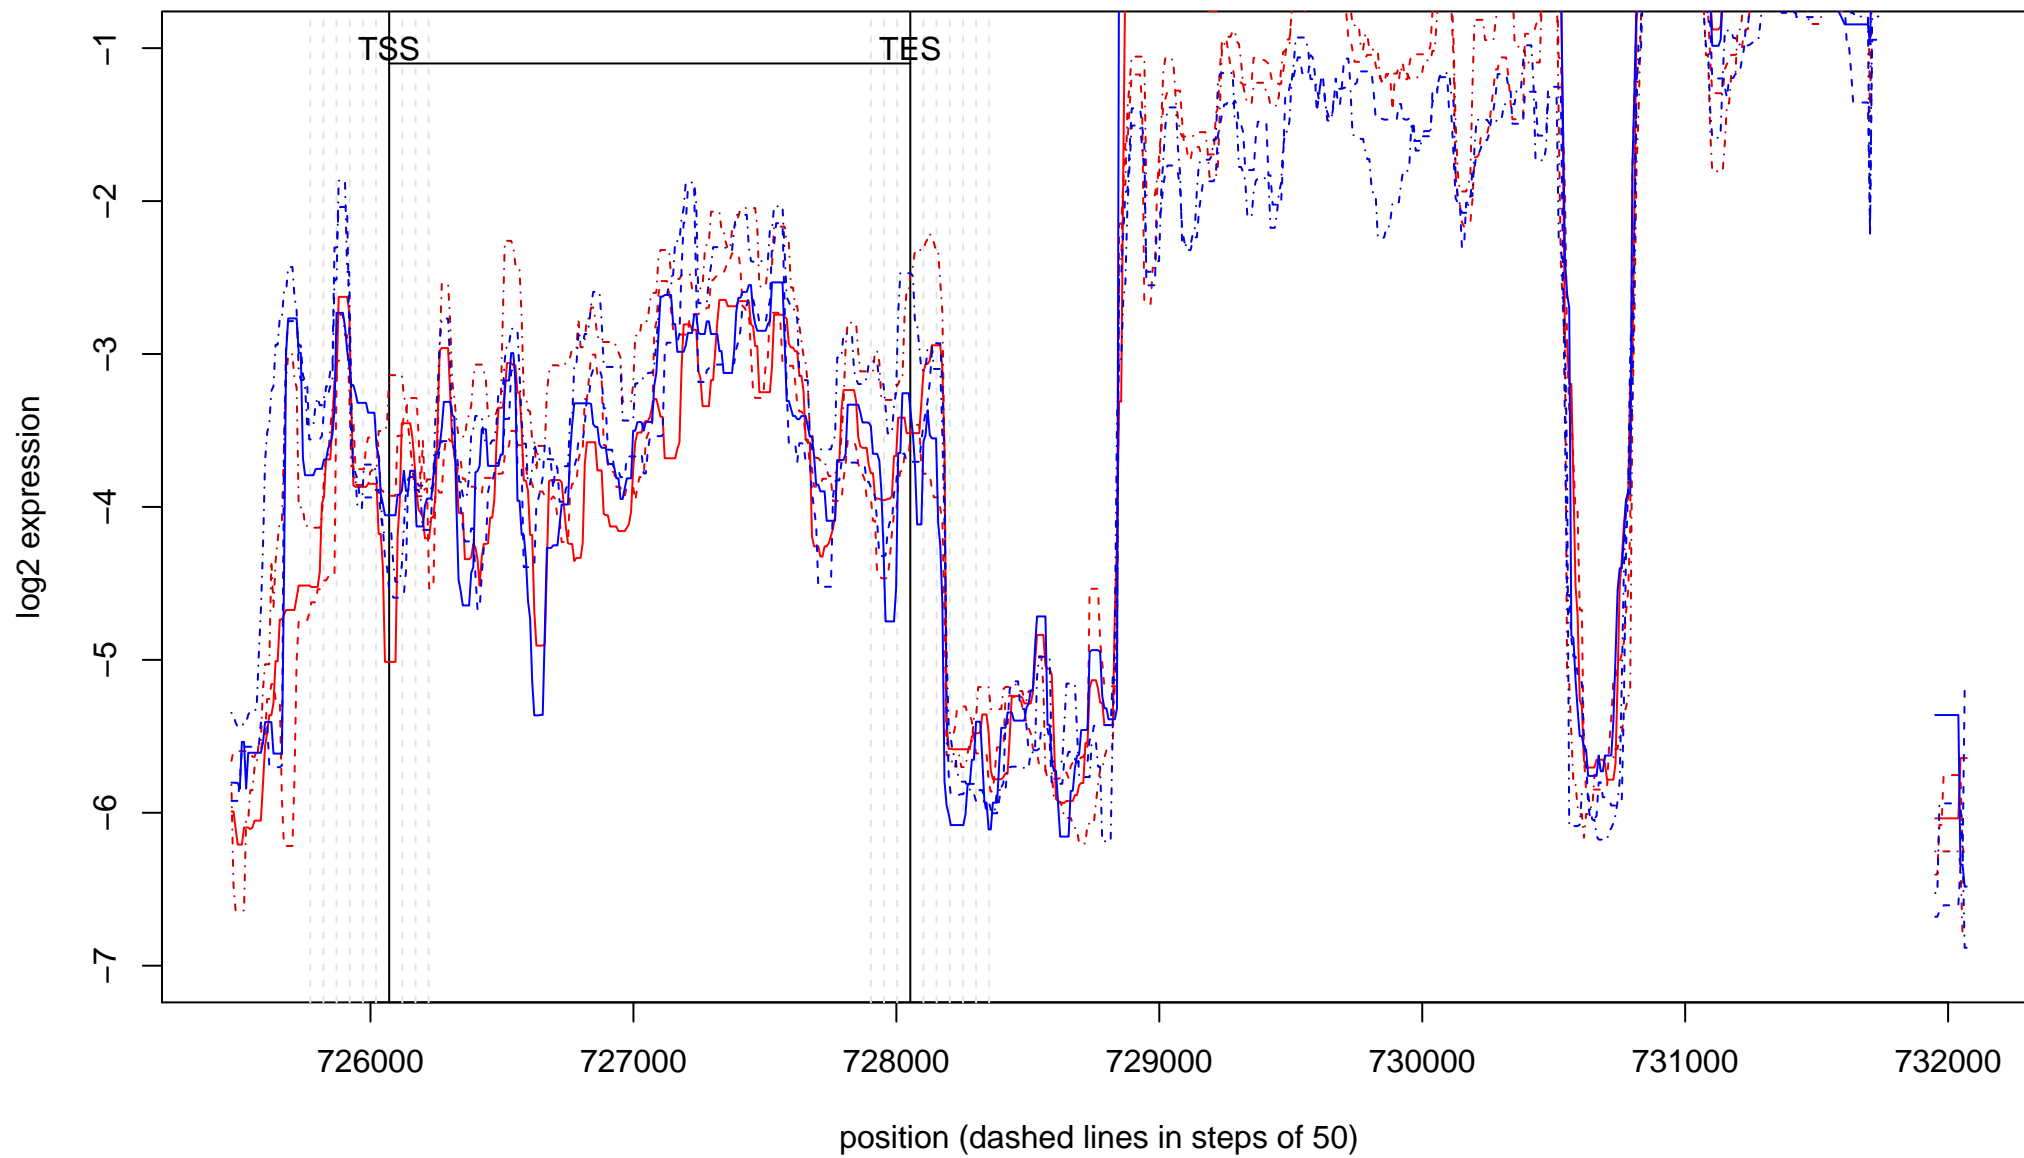

YLR295C (12 - : 722375 - 722001)

YLR297W (12 + : 724046 - 724435)

YLR298C (12 - : 725418 - 724723)

YLR299W (12 + : 726071 - 728053)

YLR300W (12 + : 728957 – 730303)

YLR301W (12 + : 730827 - 731561)

YLR303W (12 + : 732544 - 733878)