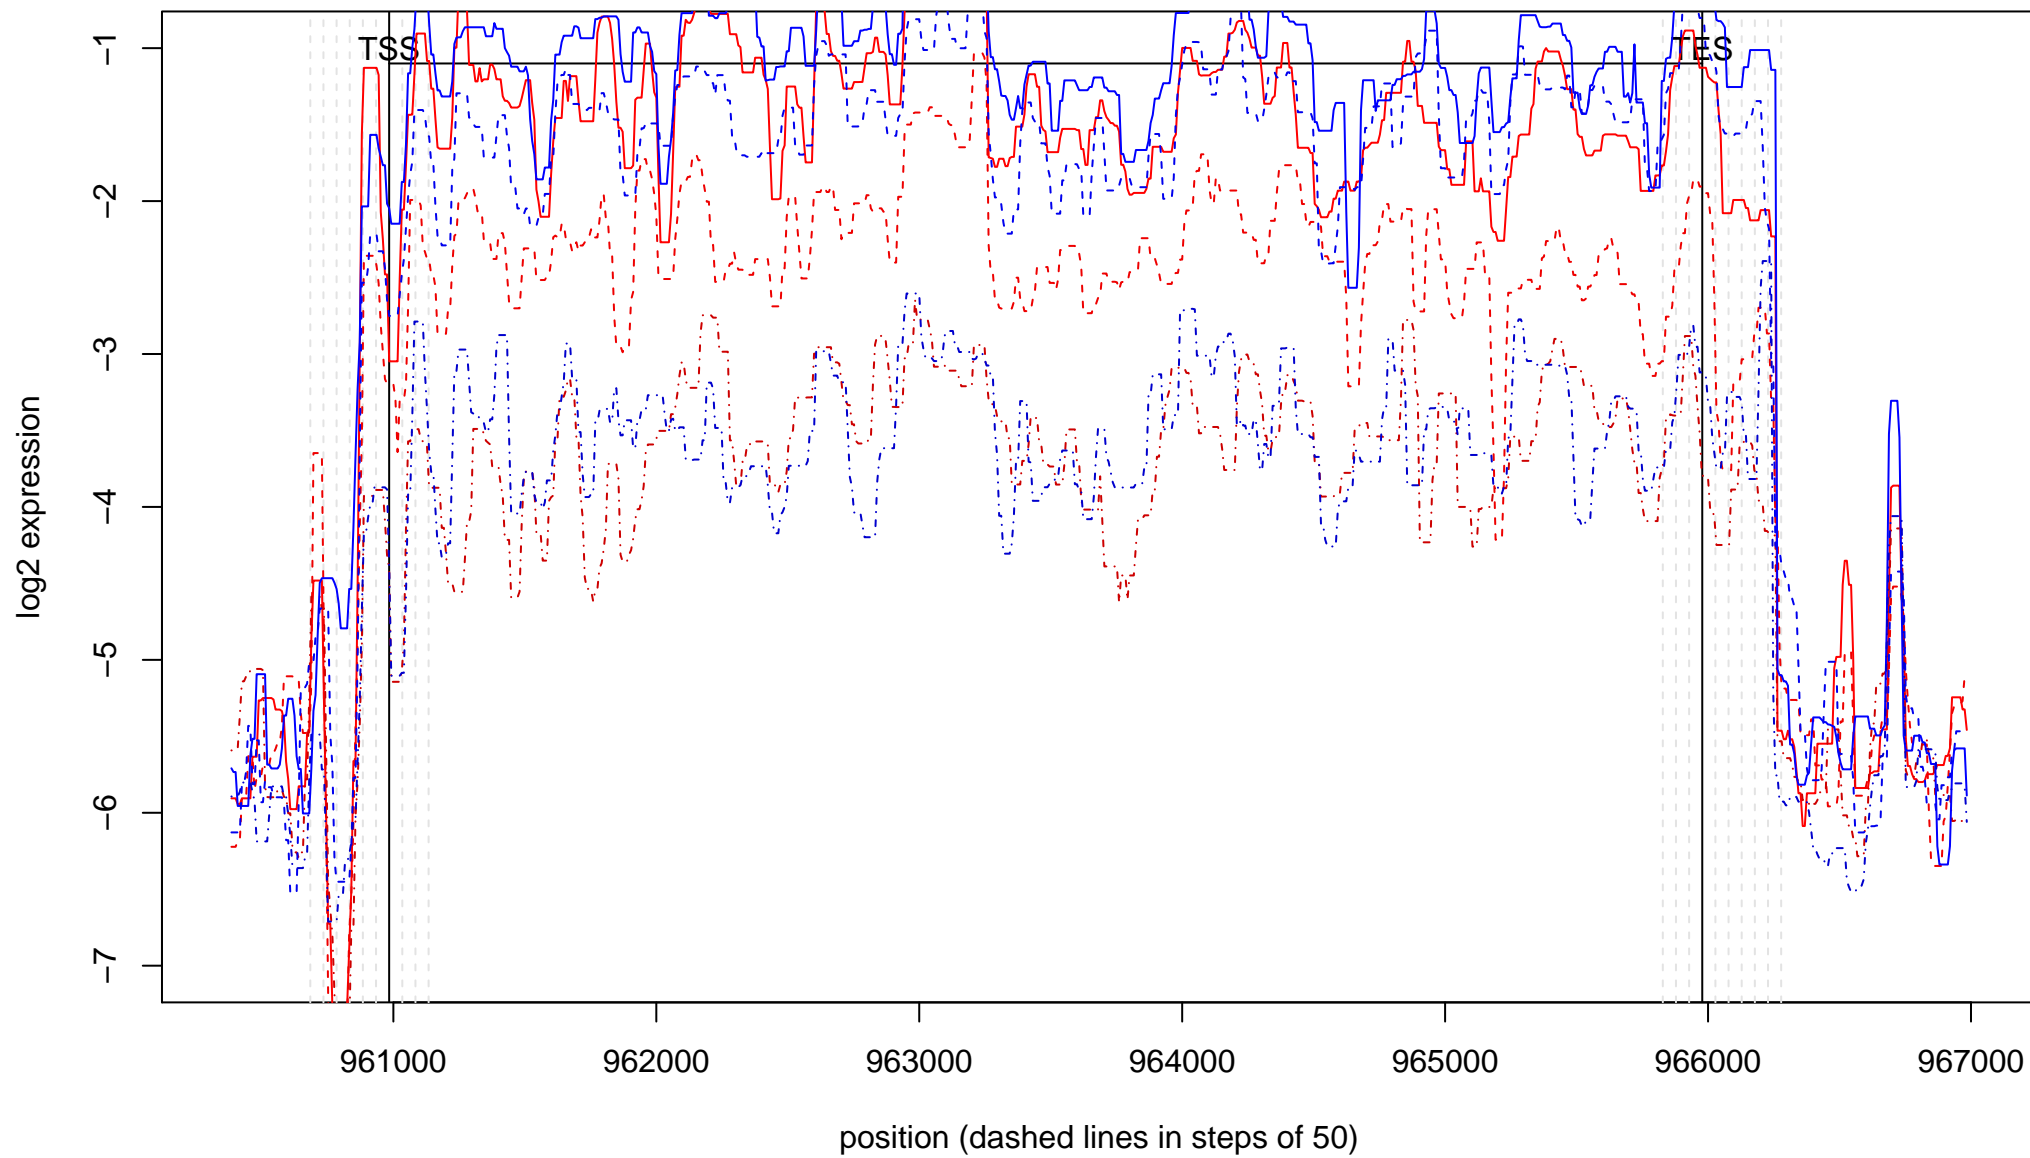

YOR336W (15 + : 949770 – 953867)

YOR337W (15 + : 954341 – 956620)

YOR338W (15 + : 956895 – 957986)

YOR339C (15 - : 958829 - 958359)

YOR340C (15 - : 960179 - 959199)

YOR341W (15 + : 960984 – 965978)

YOR342C (15 - : 967622 - 966663)