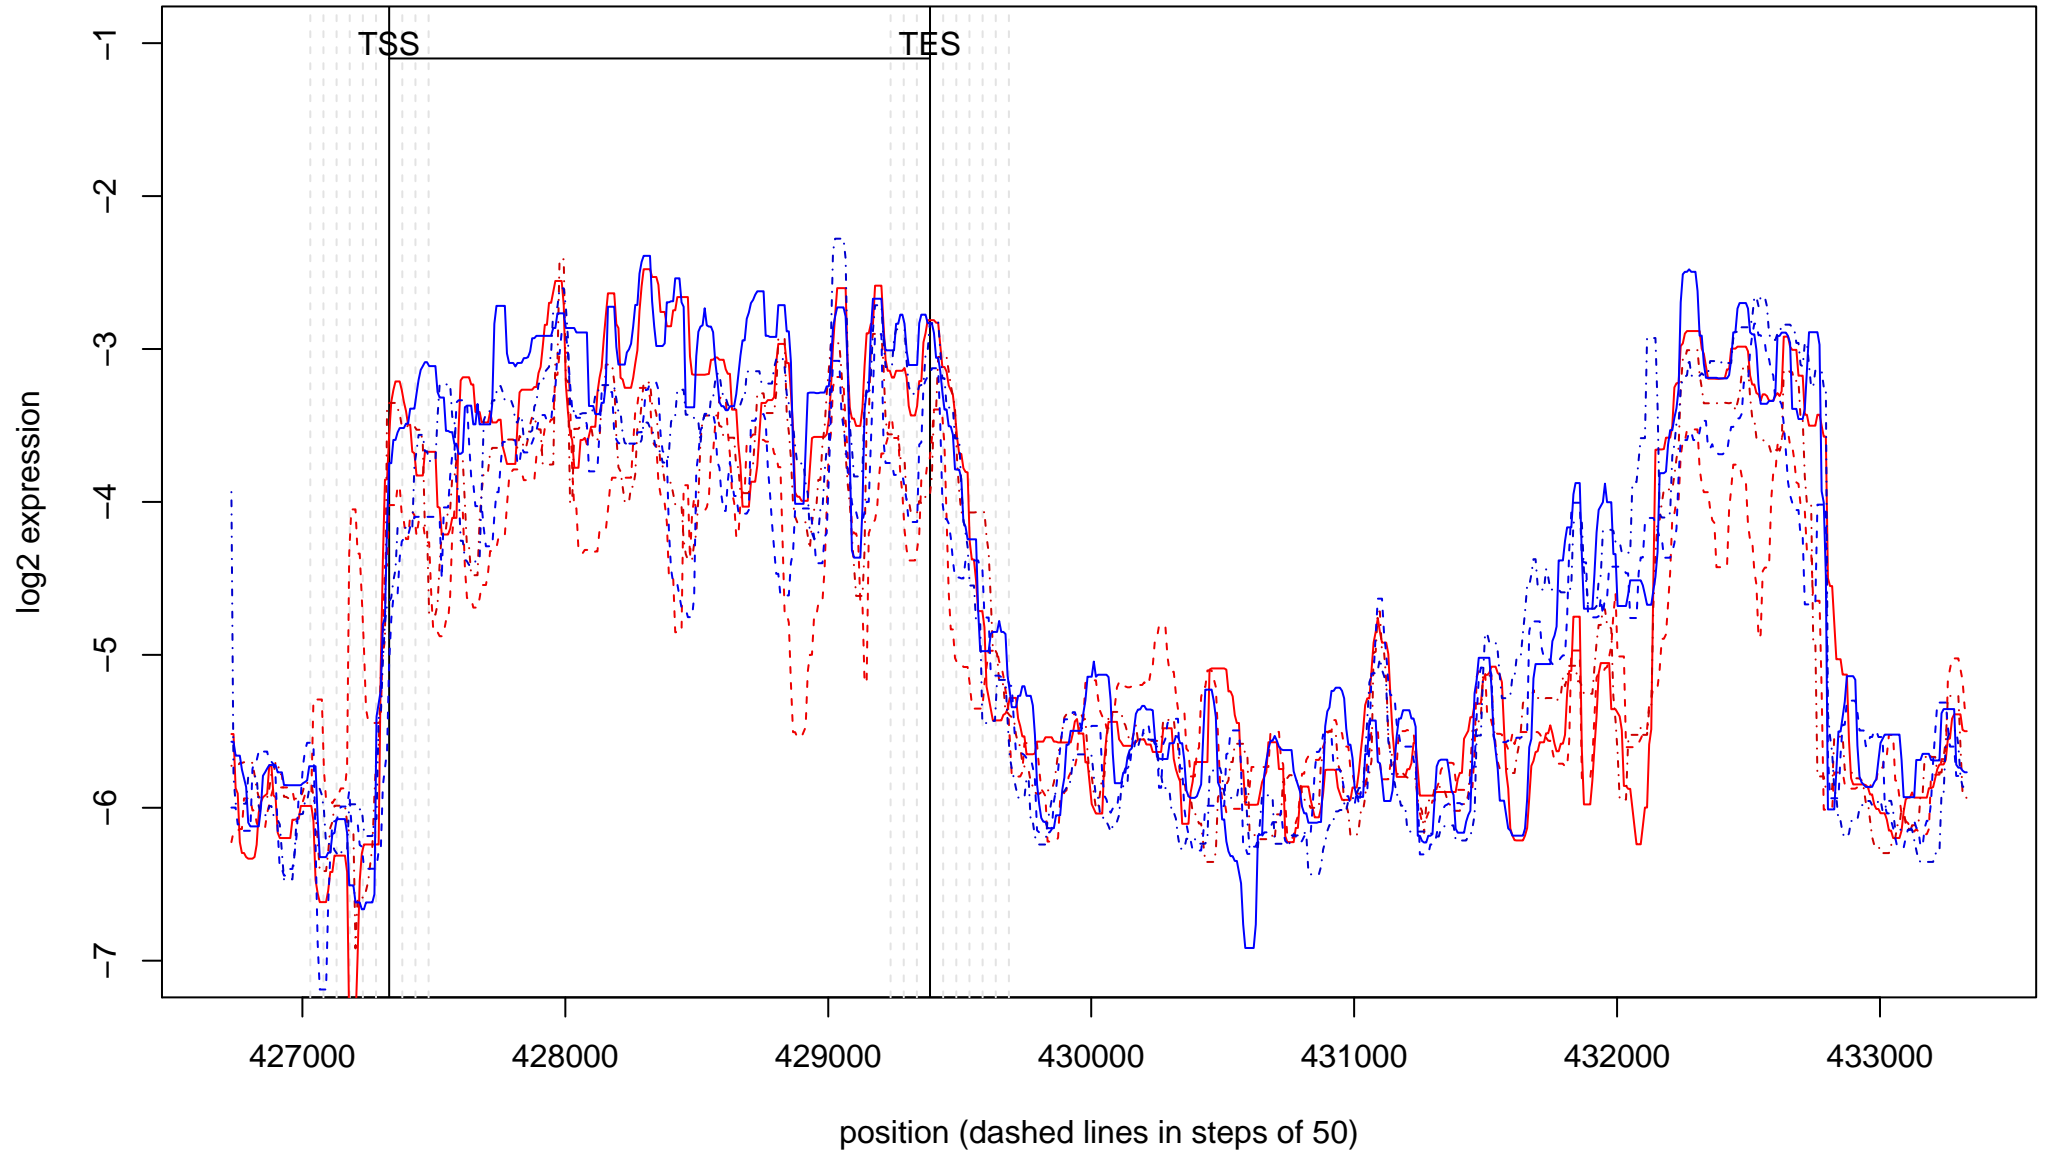

YLR143W (12 + : 427330 - 429387)