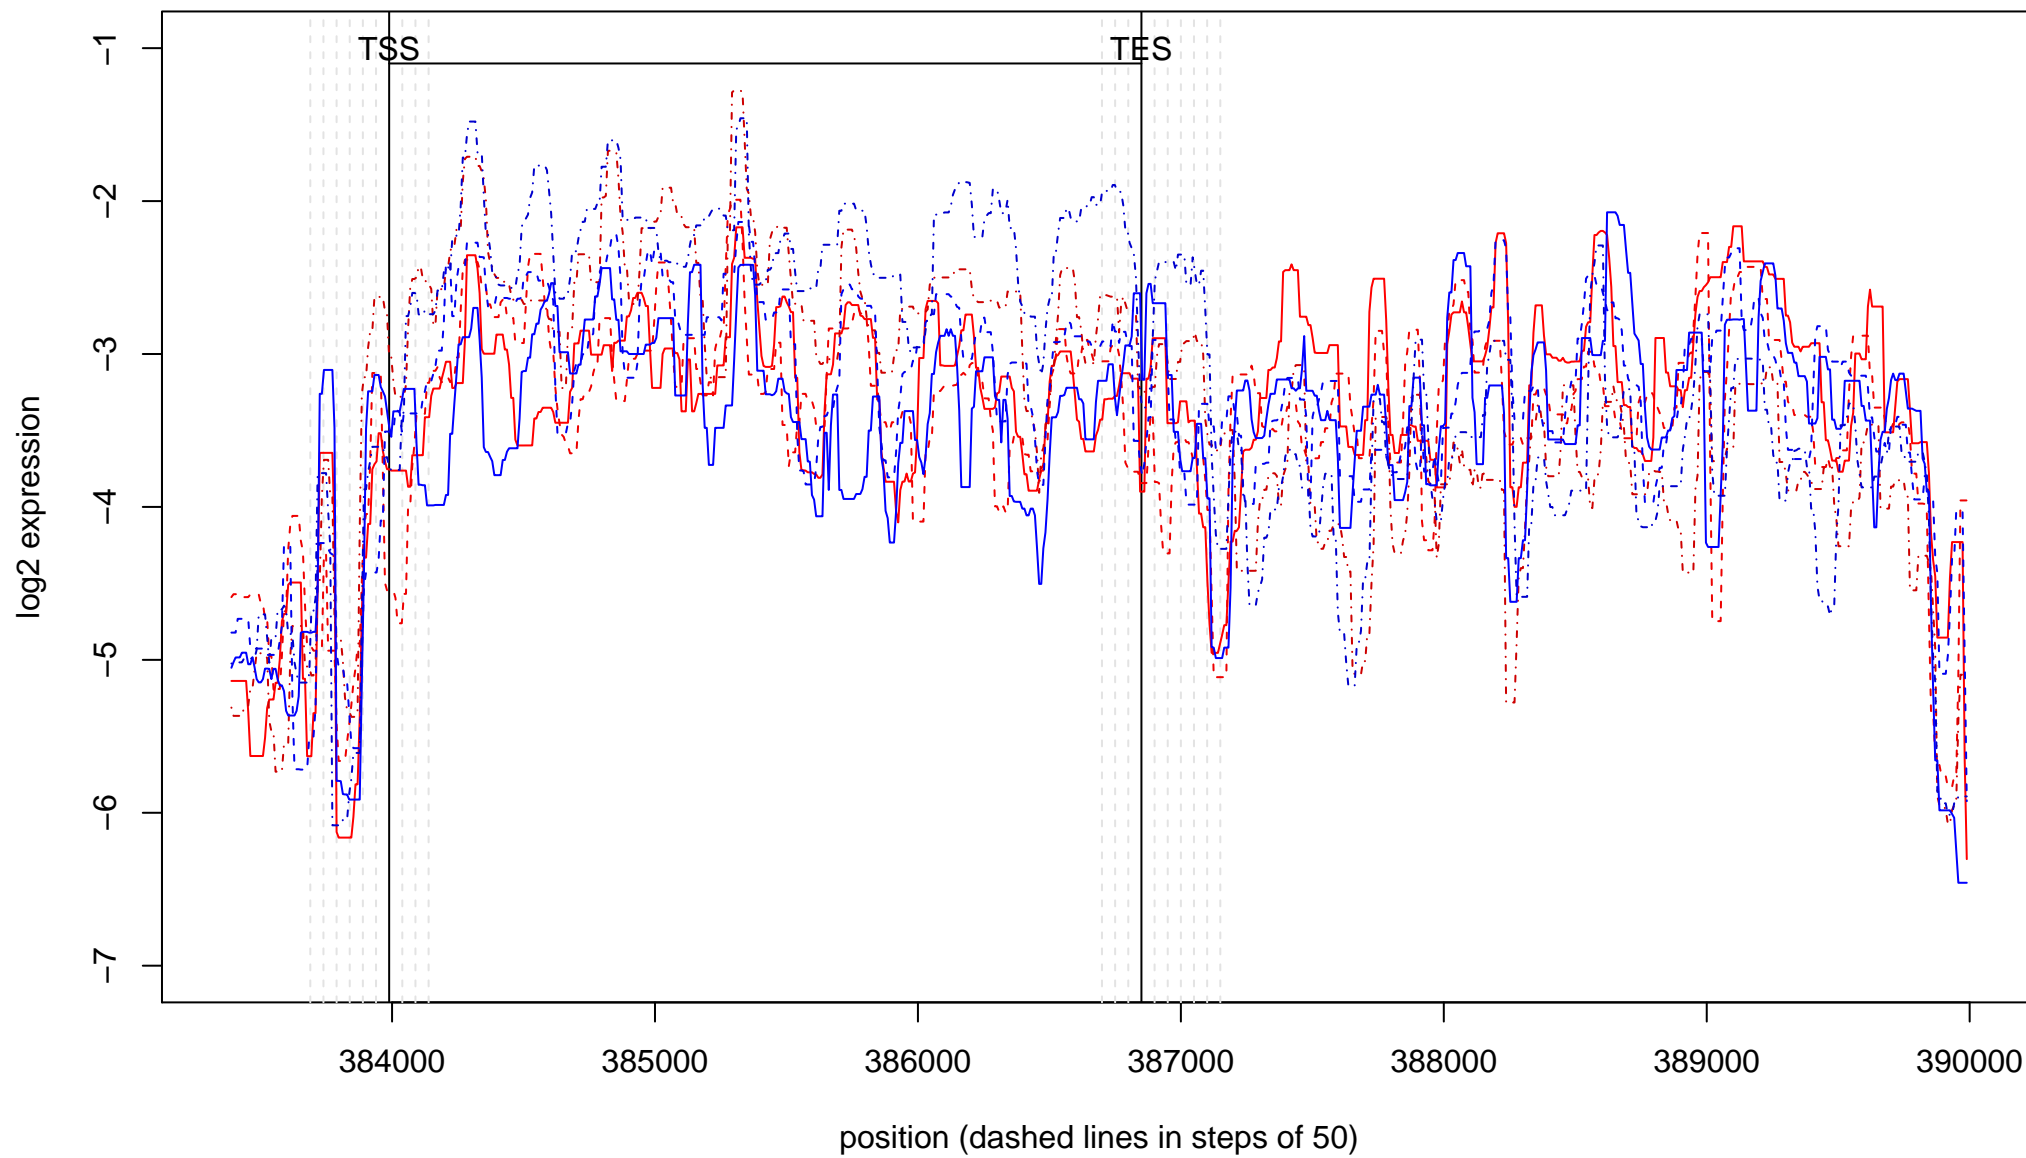

YNL130C (14 - : 380833 - 379560)

YNL130C-A (14 - : 381393 - 381247)

YNL129W (14 + : 381482 – 382204)

YNL128W (14 + : 382361 – 383665)

YNL127W (14 + : 383989 – 386850)

YNL126W (14 + : 387229 – 389769)

YNL125C (14 - : 392169 - 390148)