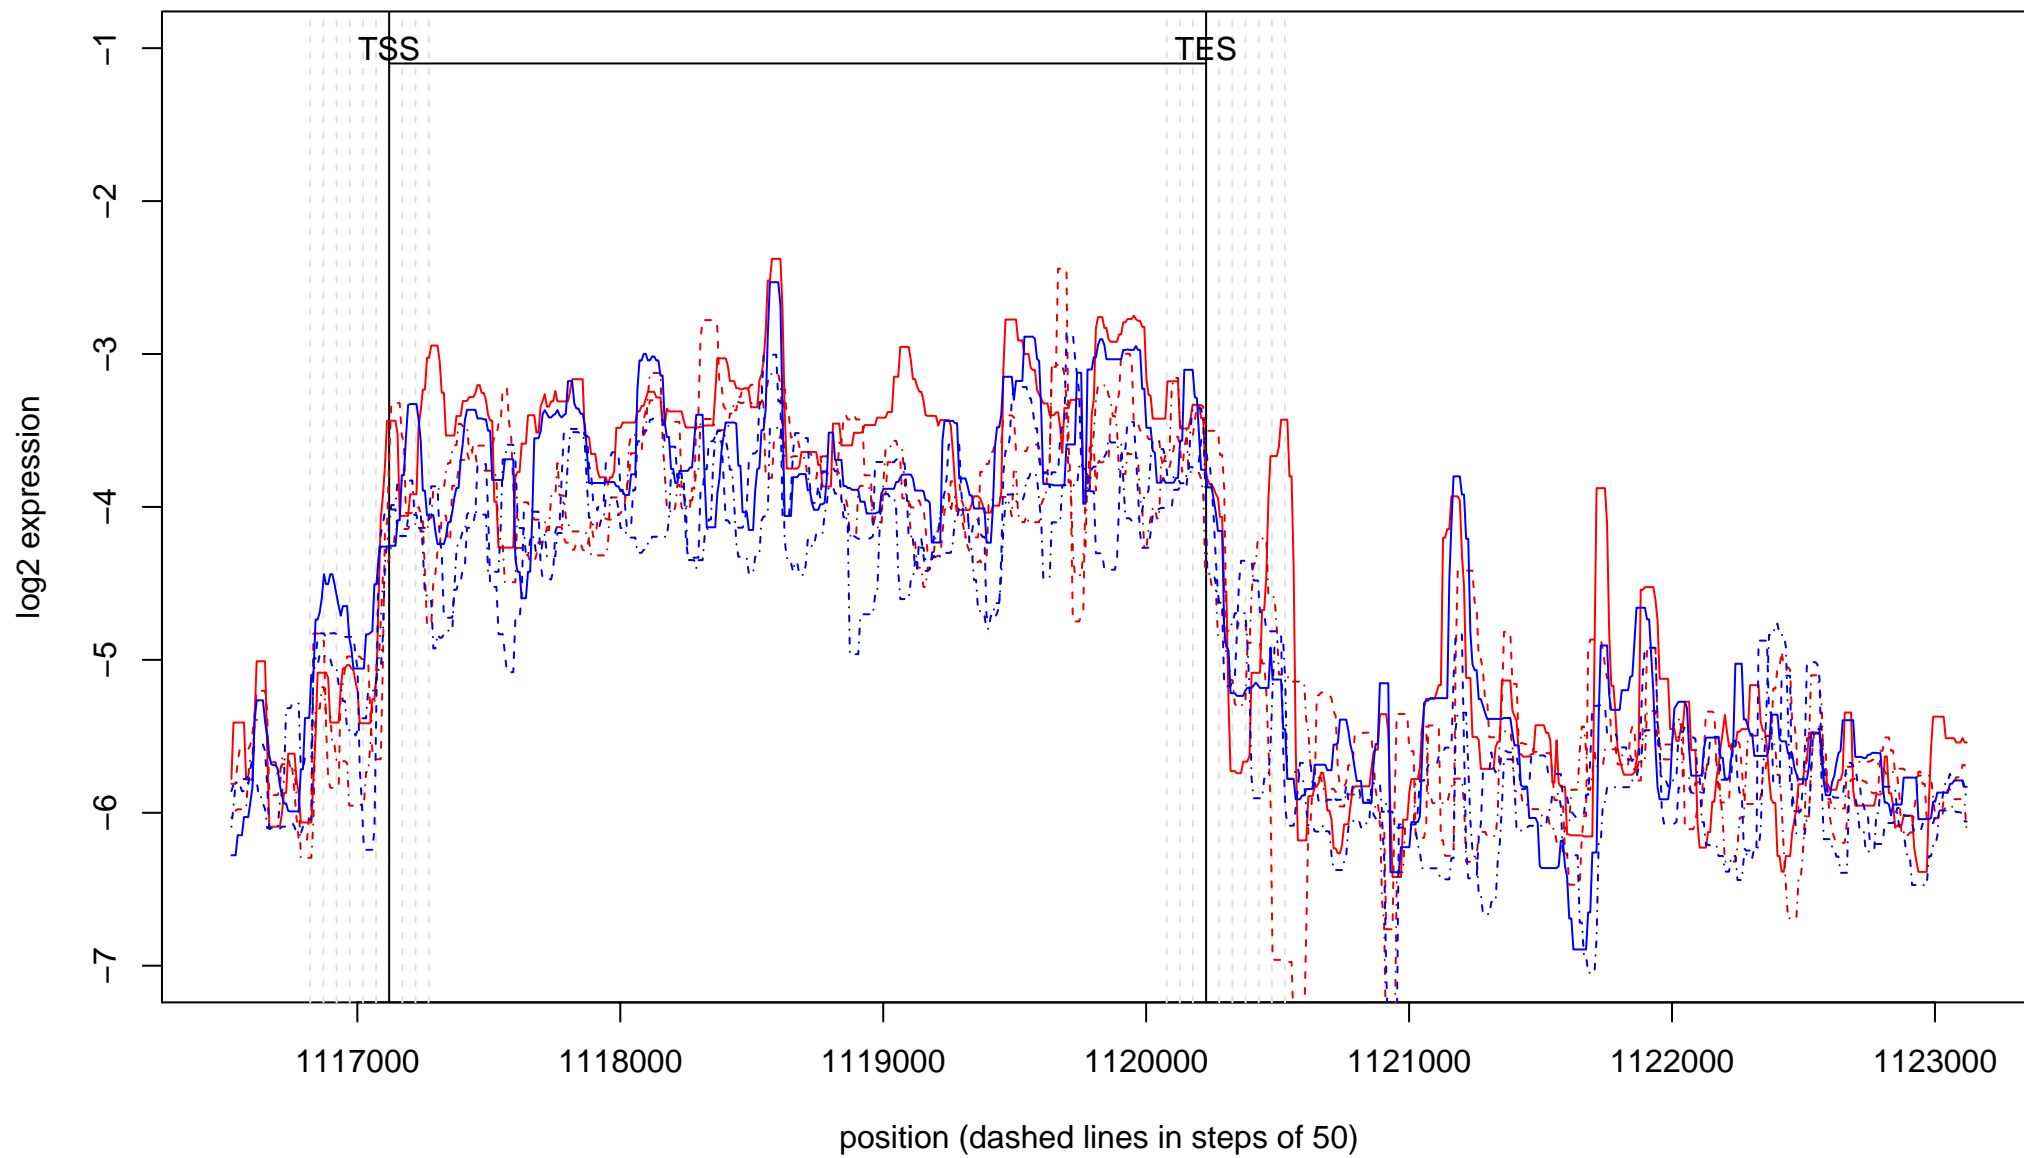

YDR325W (4 + : 1117121 - 1120228)