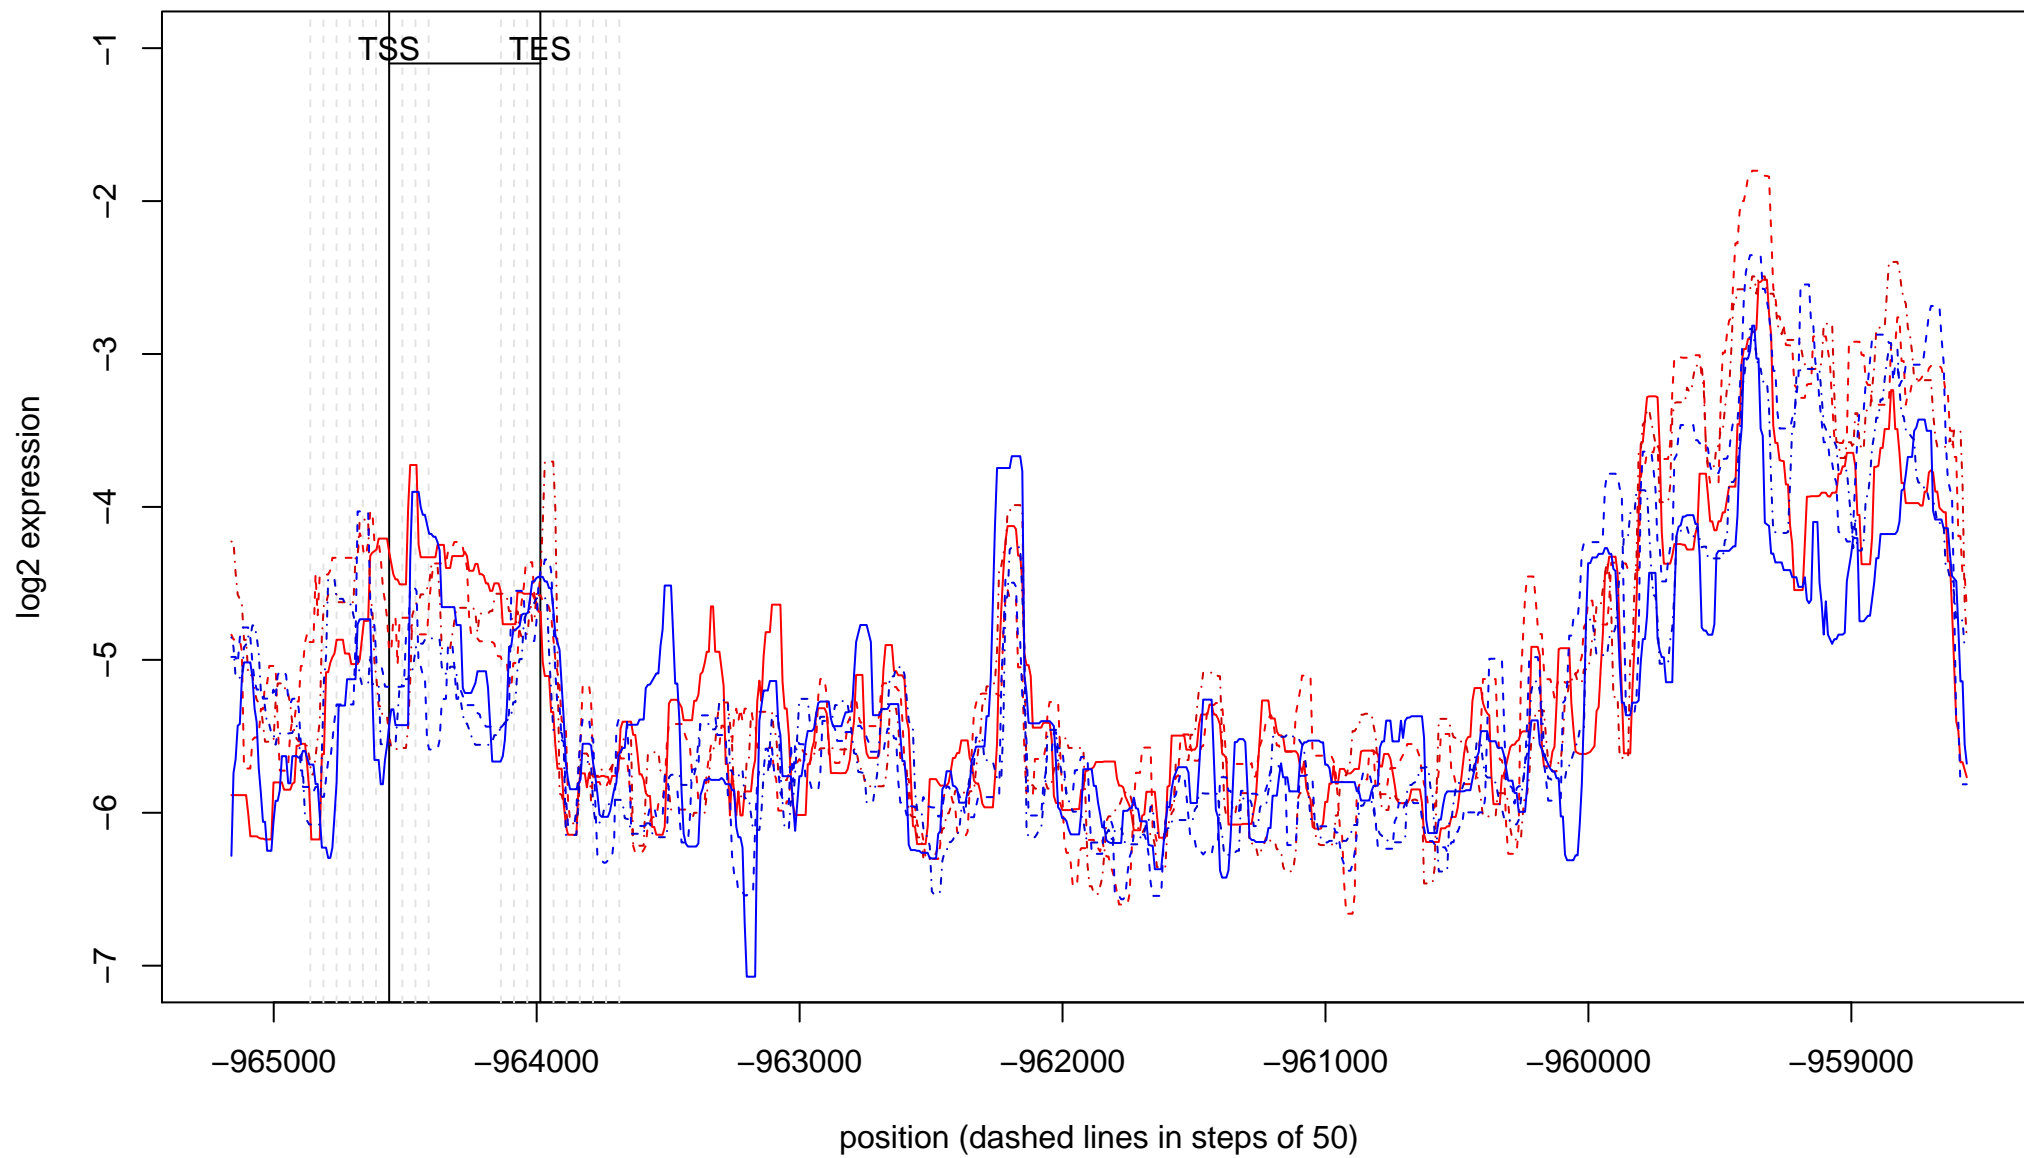

YDR253C (4 - : 964561 - 963986)