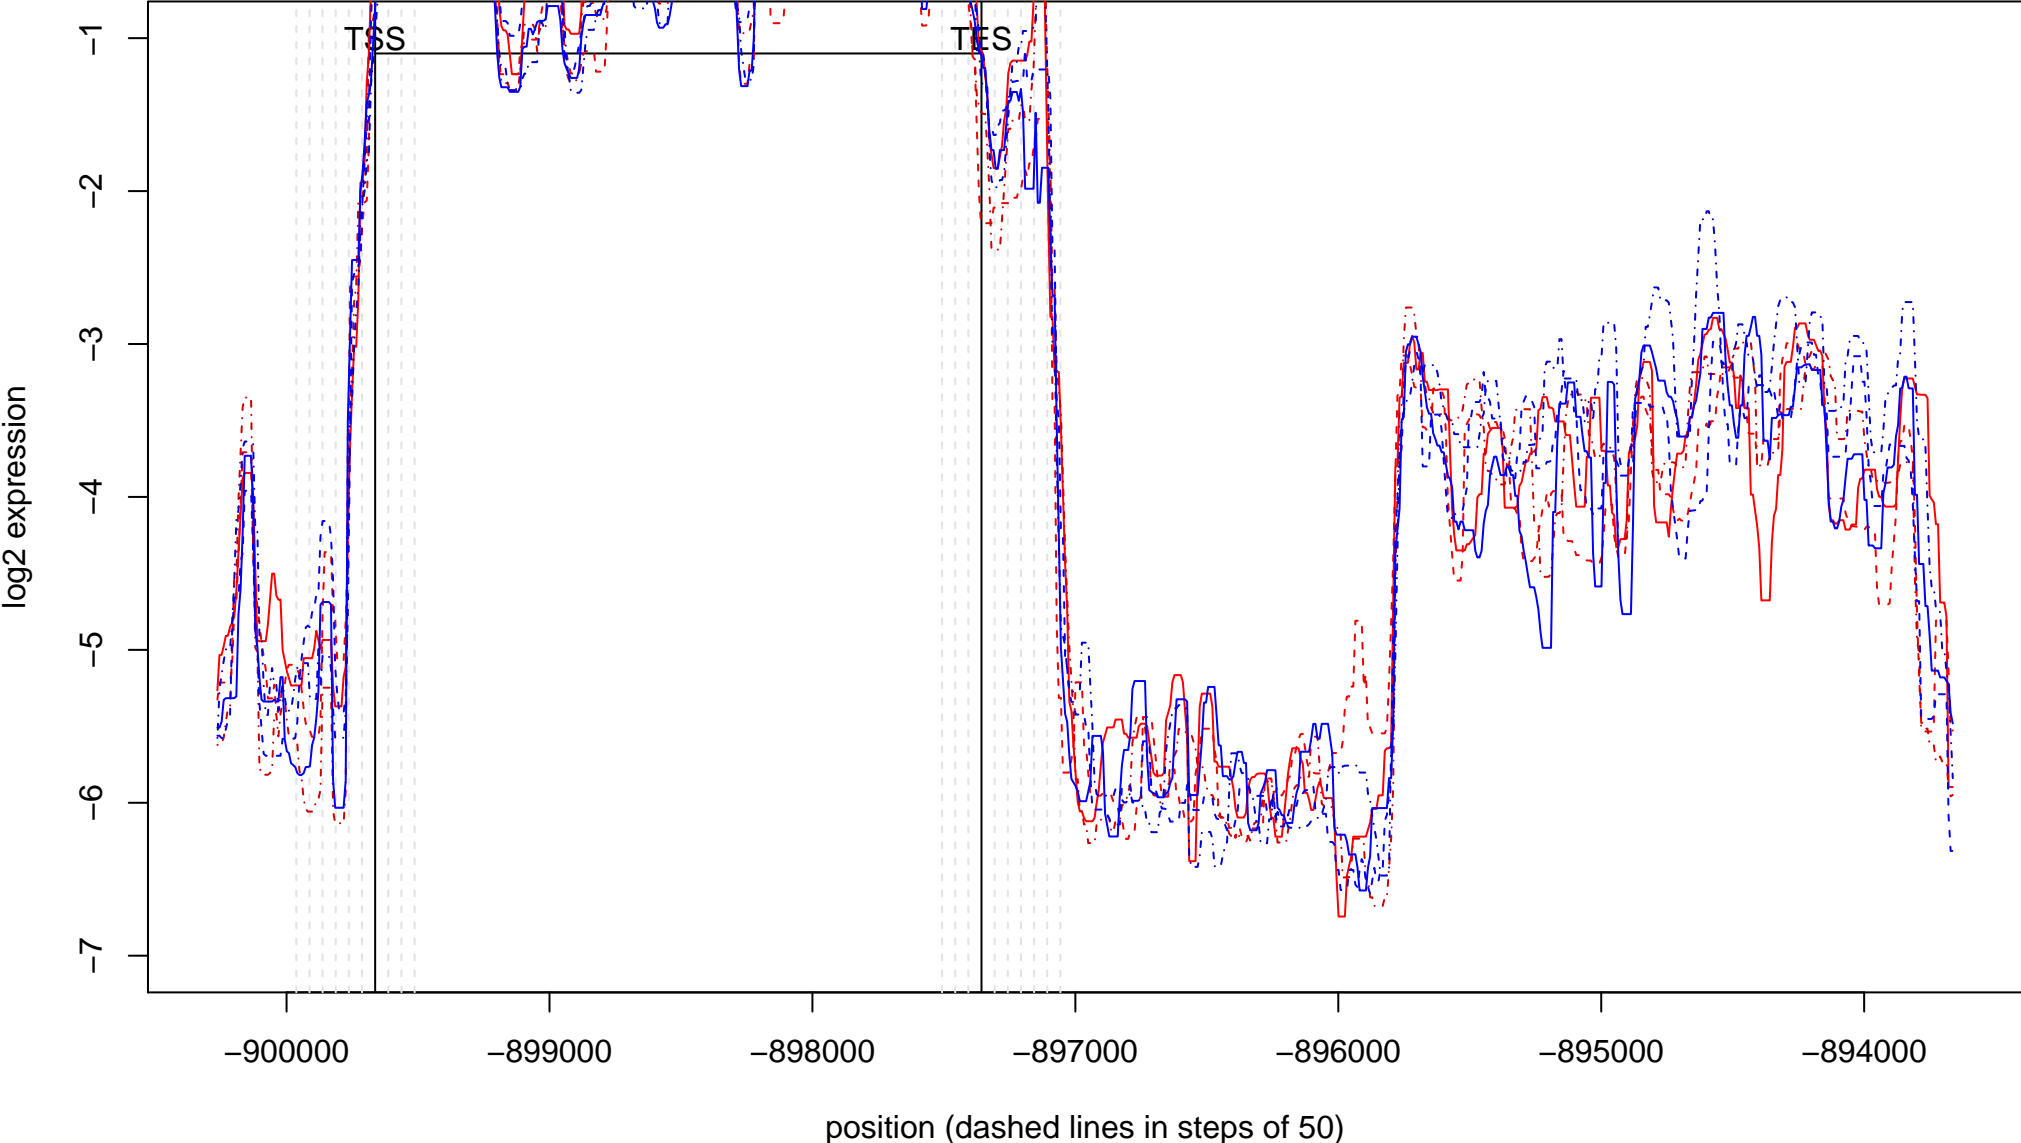

YPR175W (16 + : 888970 – 891039)

YPR176C (16 - : 892074 - 891097)

YPR178W (16 + : 892328 – 893725)

YPR179C (16 - : 895760 - 893793)

YPR180W (16 + : 895957 – 897000)

YPR181C (16 - : 899663 - 897357)

YPR182W (16 + : 900190 – 900450)