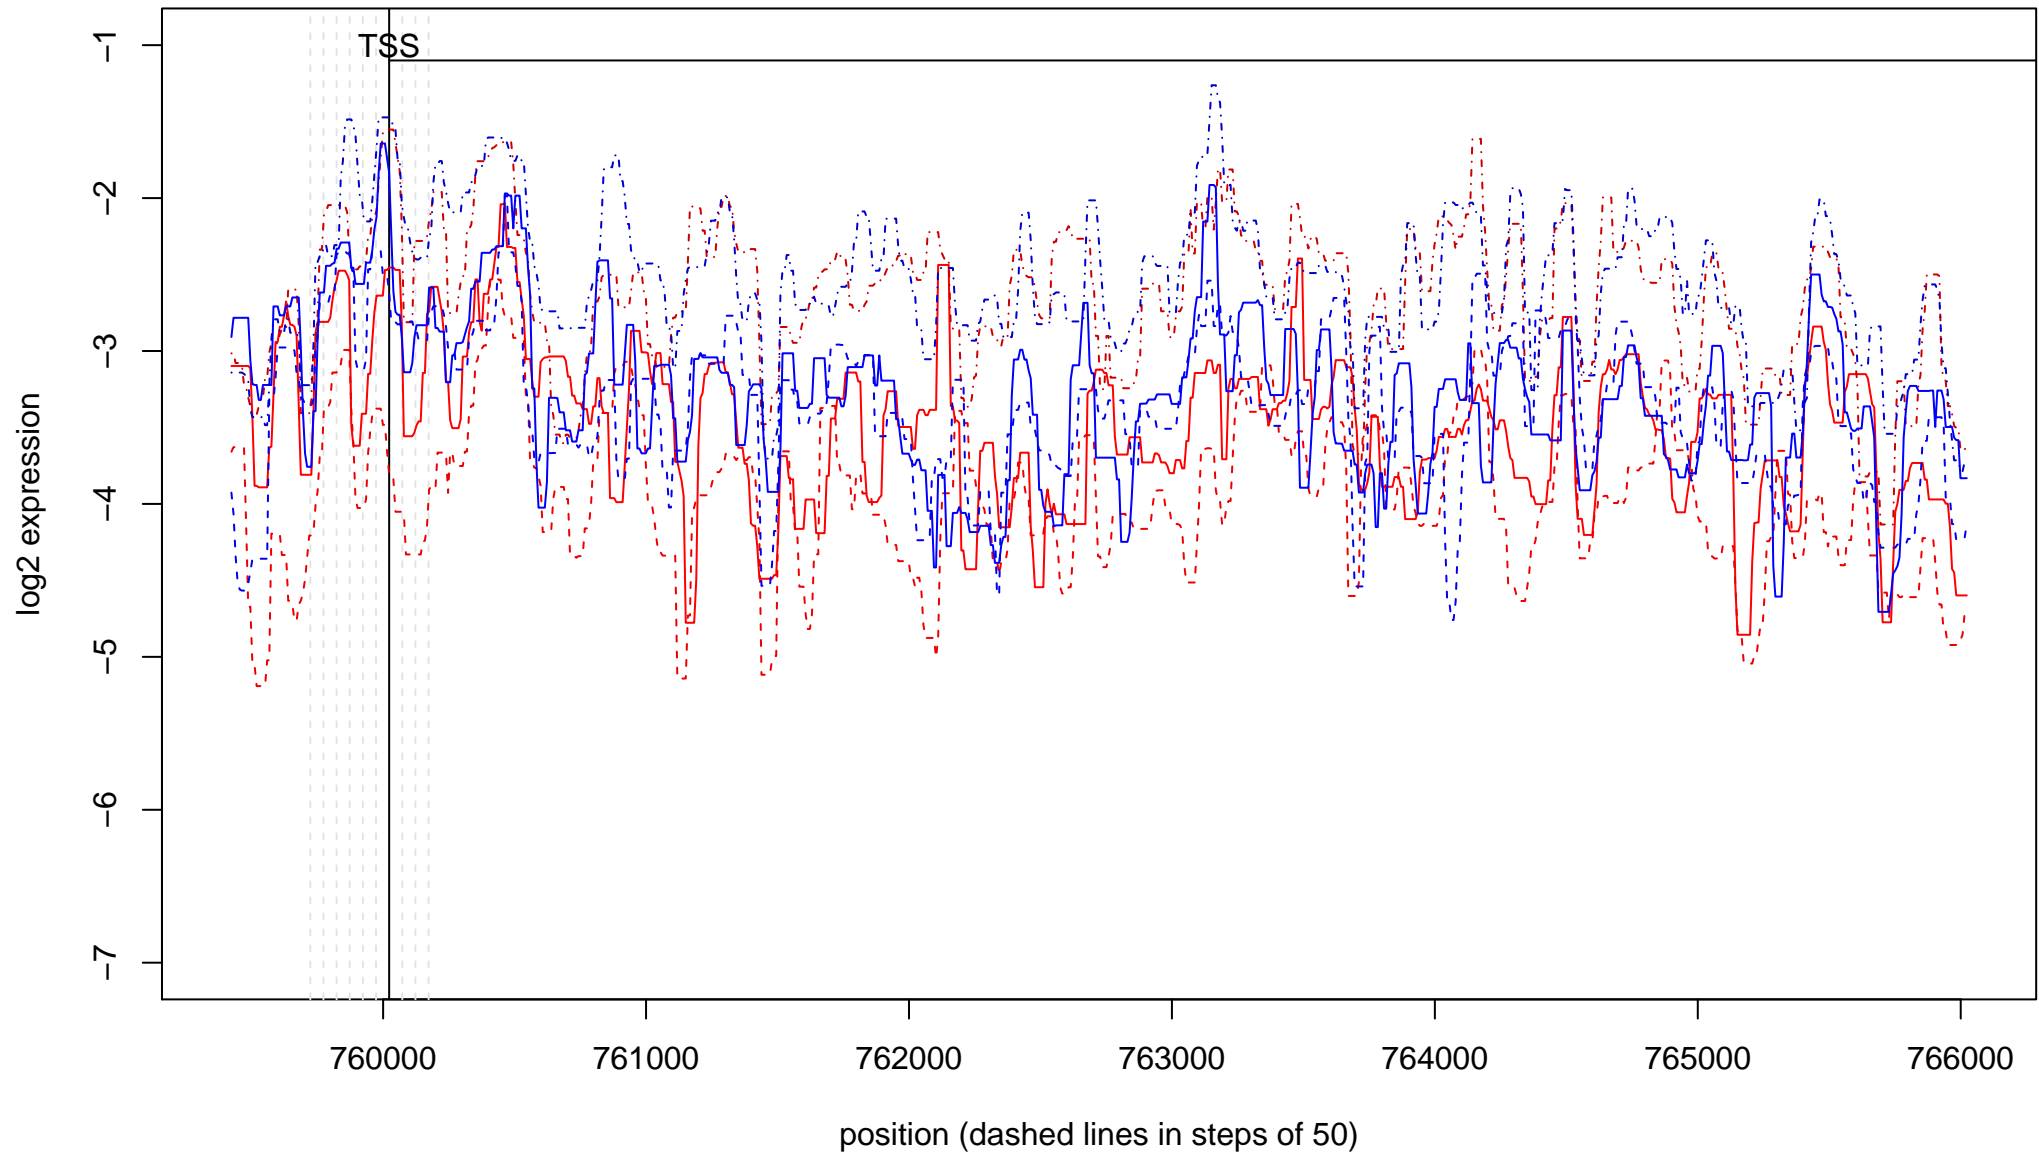

YPR114W (16 + : 753299 – 754246)

YPR115W (16 + : 754875 – 758126)

YPR116W (16 + : 758646 – 759479)

YPR117W (16 + : 760023 – 767492)

YPR118W (16 + : 767750 – 768985)

YPR119W (16 + : 771651 – 773126)

YPR120C (16 - : 775180 - 773873)