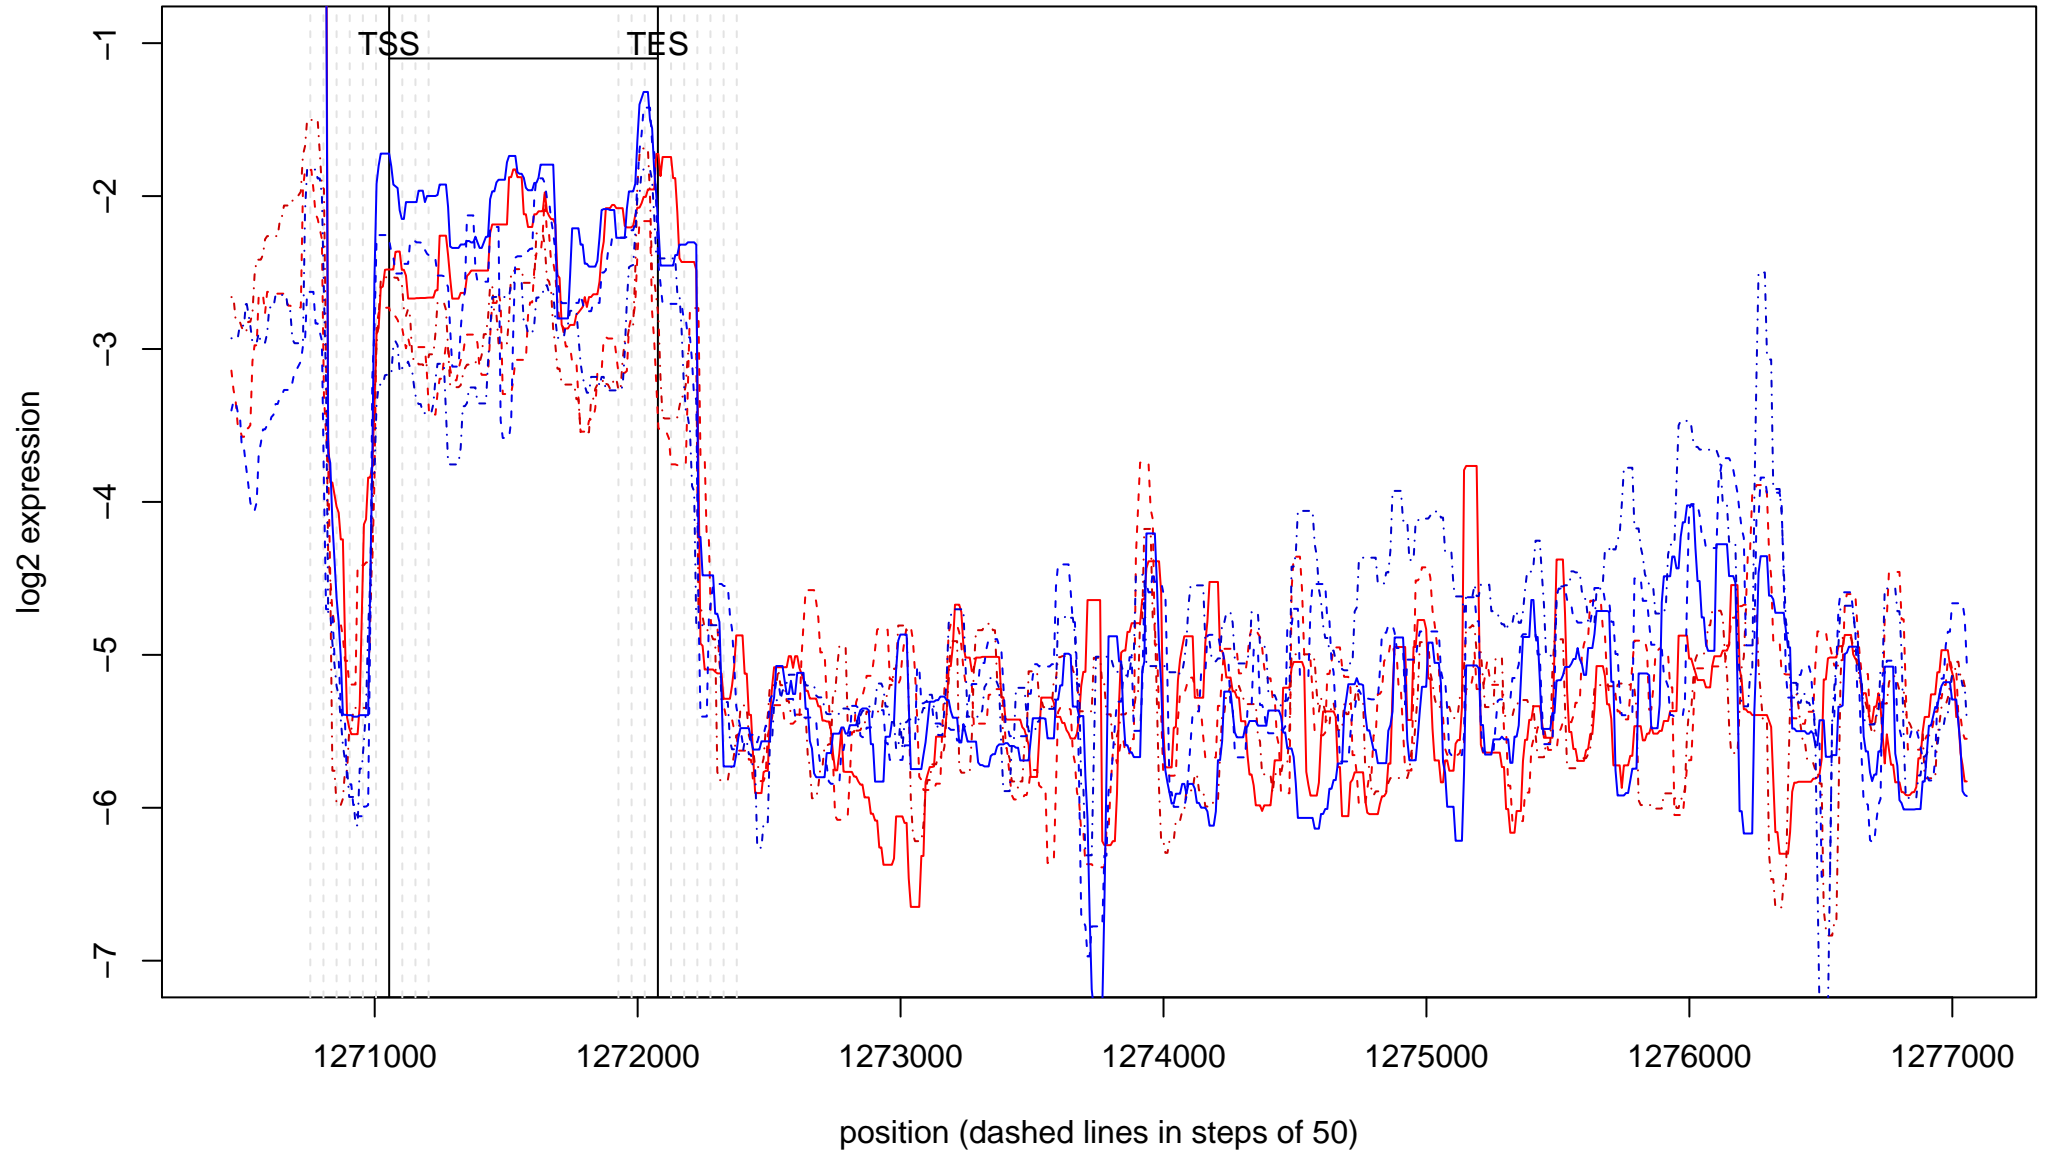

YDR400W (4 + : 1271055 – 1272077)