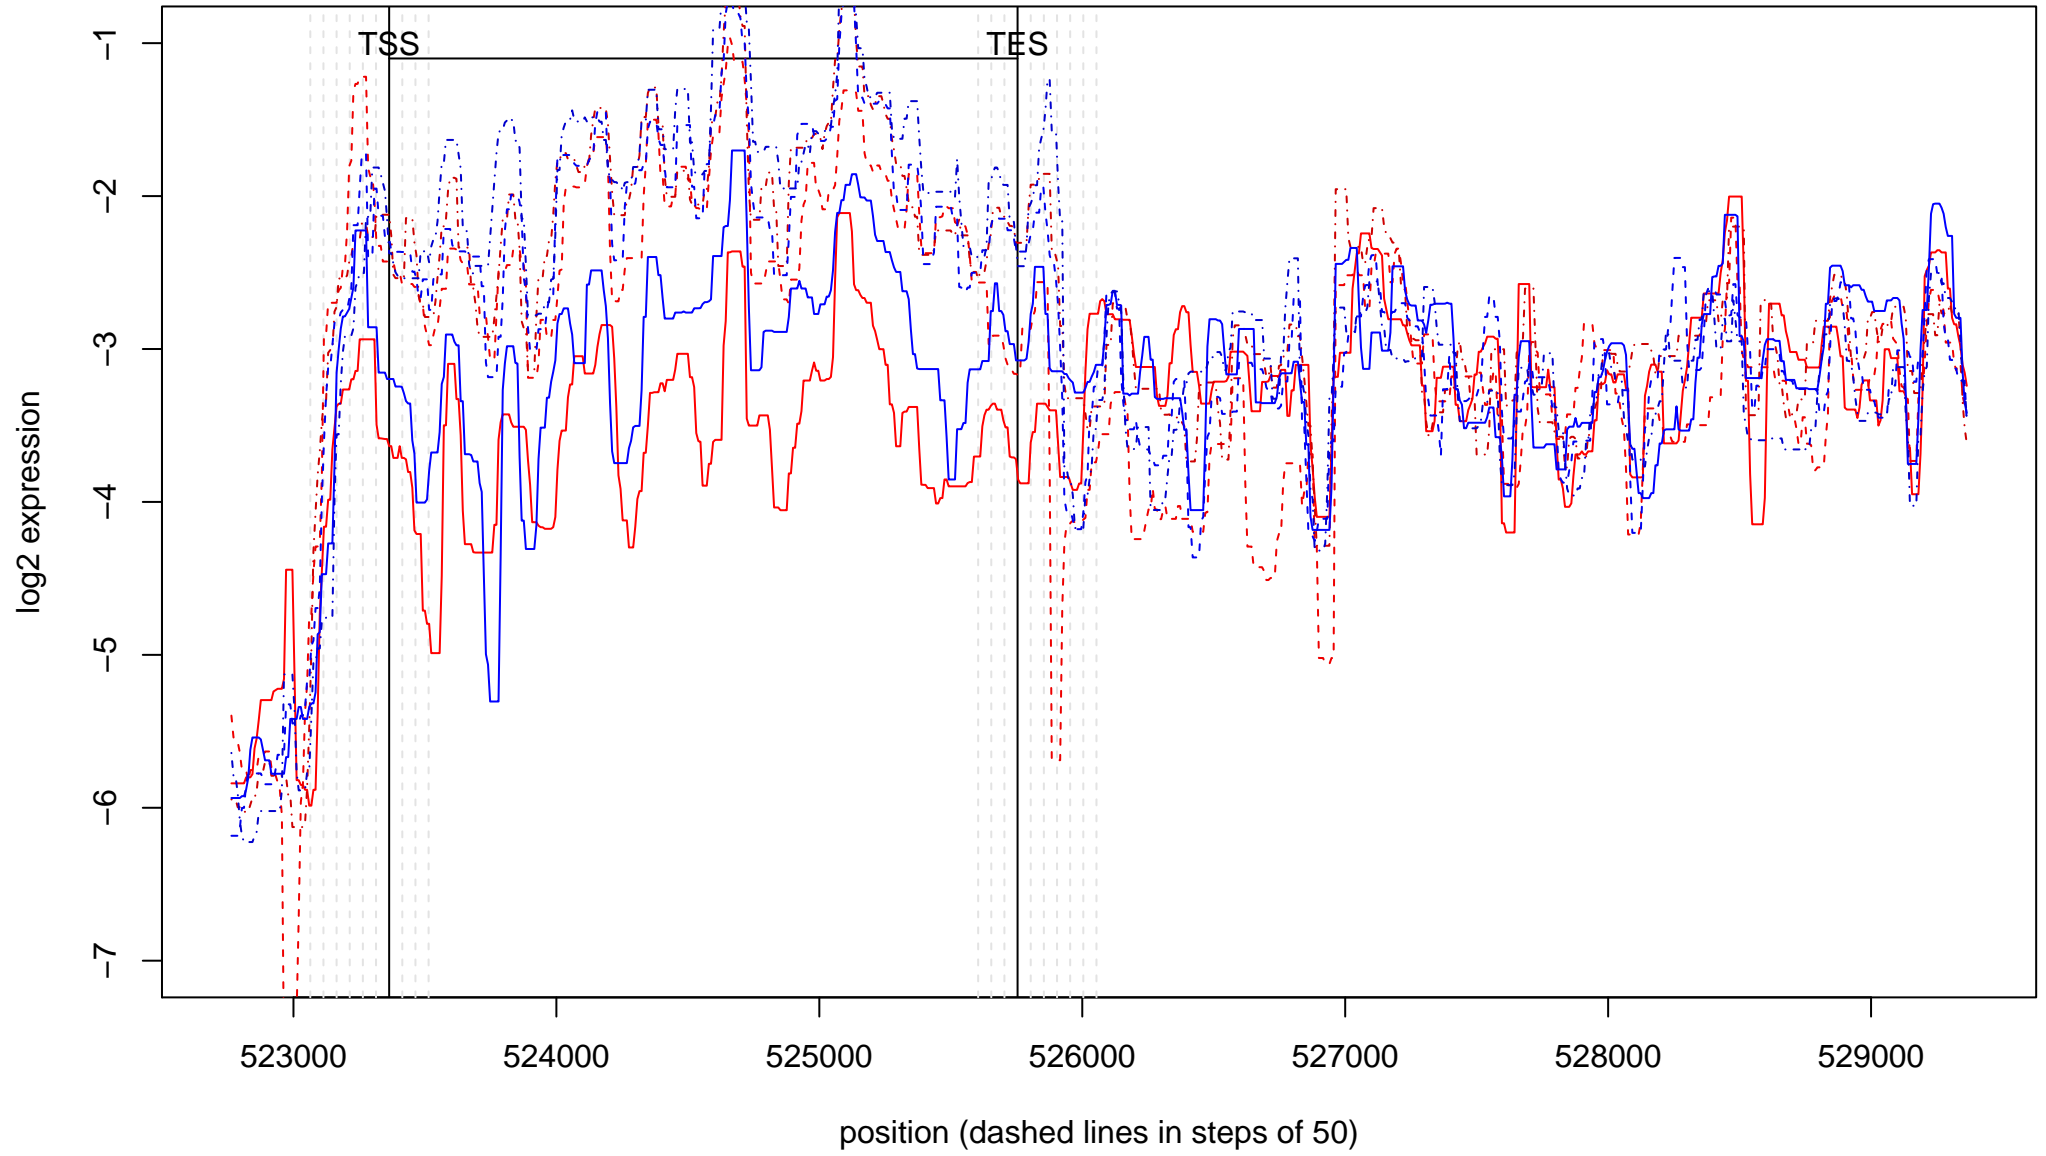

YER169W (5 + : 523364 – 525754)