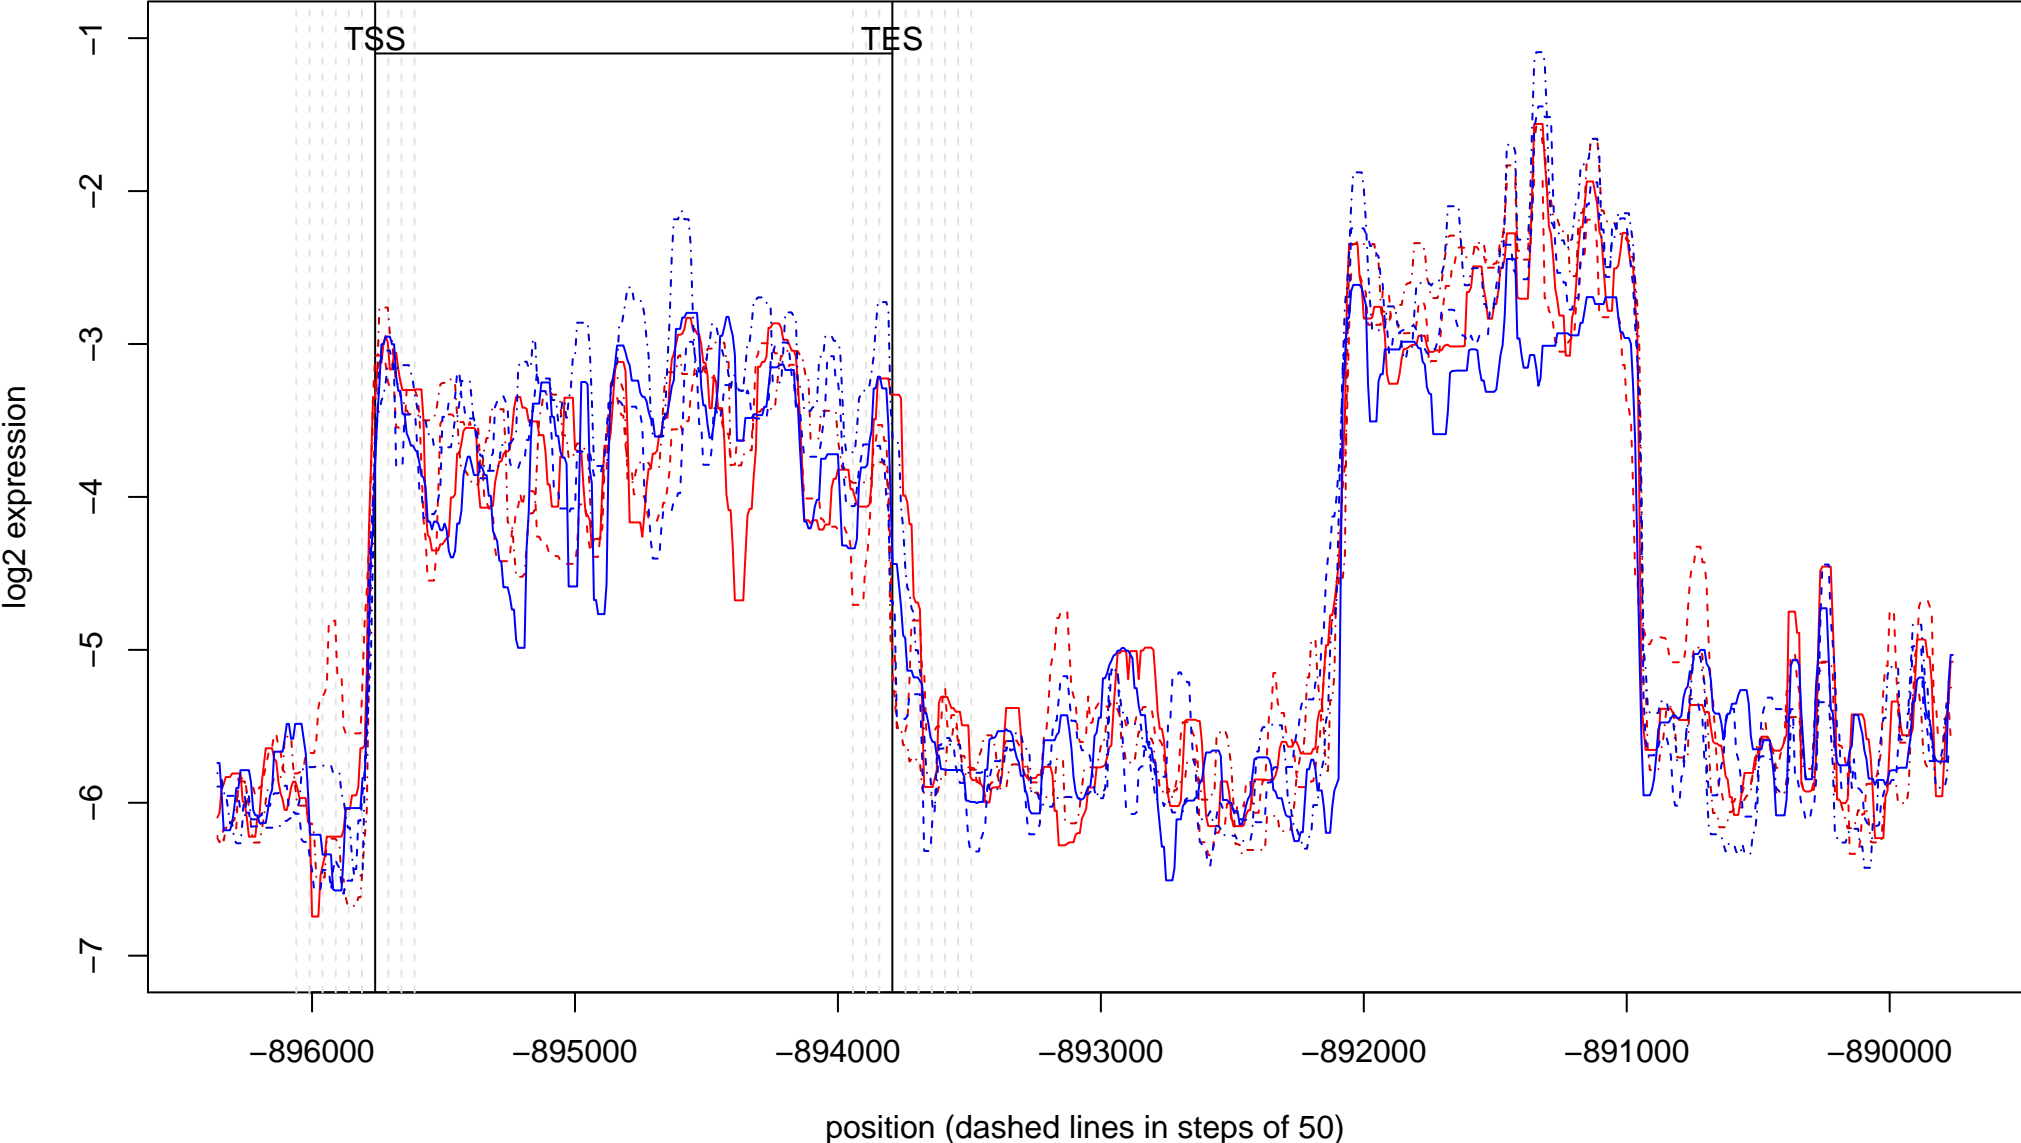

YPR175W (16 + : 888970 – 891039)

YPR176C (16 - : 892074 - 891097)

YPR178W (16 + : 892328 – 893725)

YPR179C (16 - : 895760 - 893793)

YPR180W (16 + : 895957 – 897000)

YPR181C (16 - : 899663 - 897357)

YPR182W (16 + : 900190 – 900450)