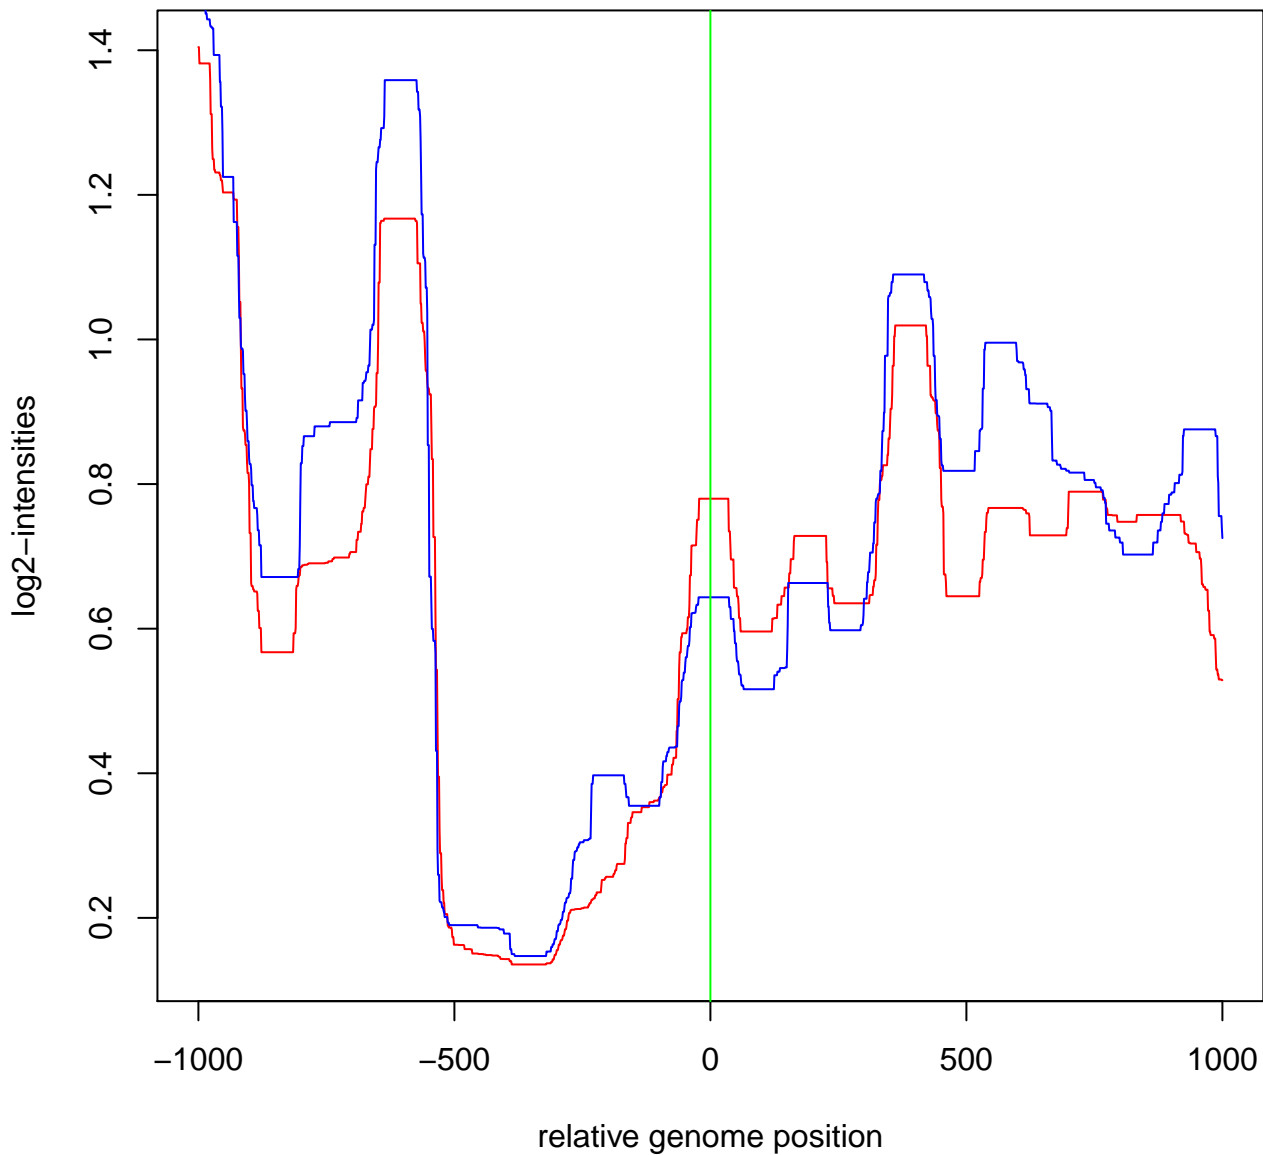

YGL117W (chr 7+, 288518..289315, 797bp)

YHR018C (chr 8-, 141395..140004, -1391bp)

YHR032C-A (chr 8-, 175387..175268, -119bp)

YJL088W (chr 10+, 268794..269810, 1016bp)

YJR109C (chr 10-, 632935..629579, -3356bp)

YOL140W (chr 15+, 58759..60030, 1271bp)

YOL058W (chr 15+, 219210..220472, 1262bp)