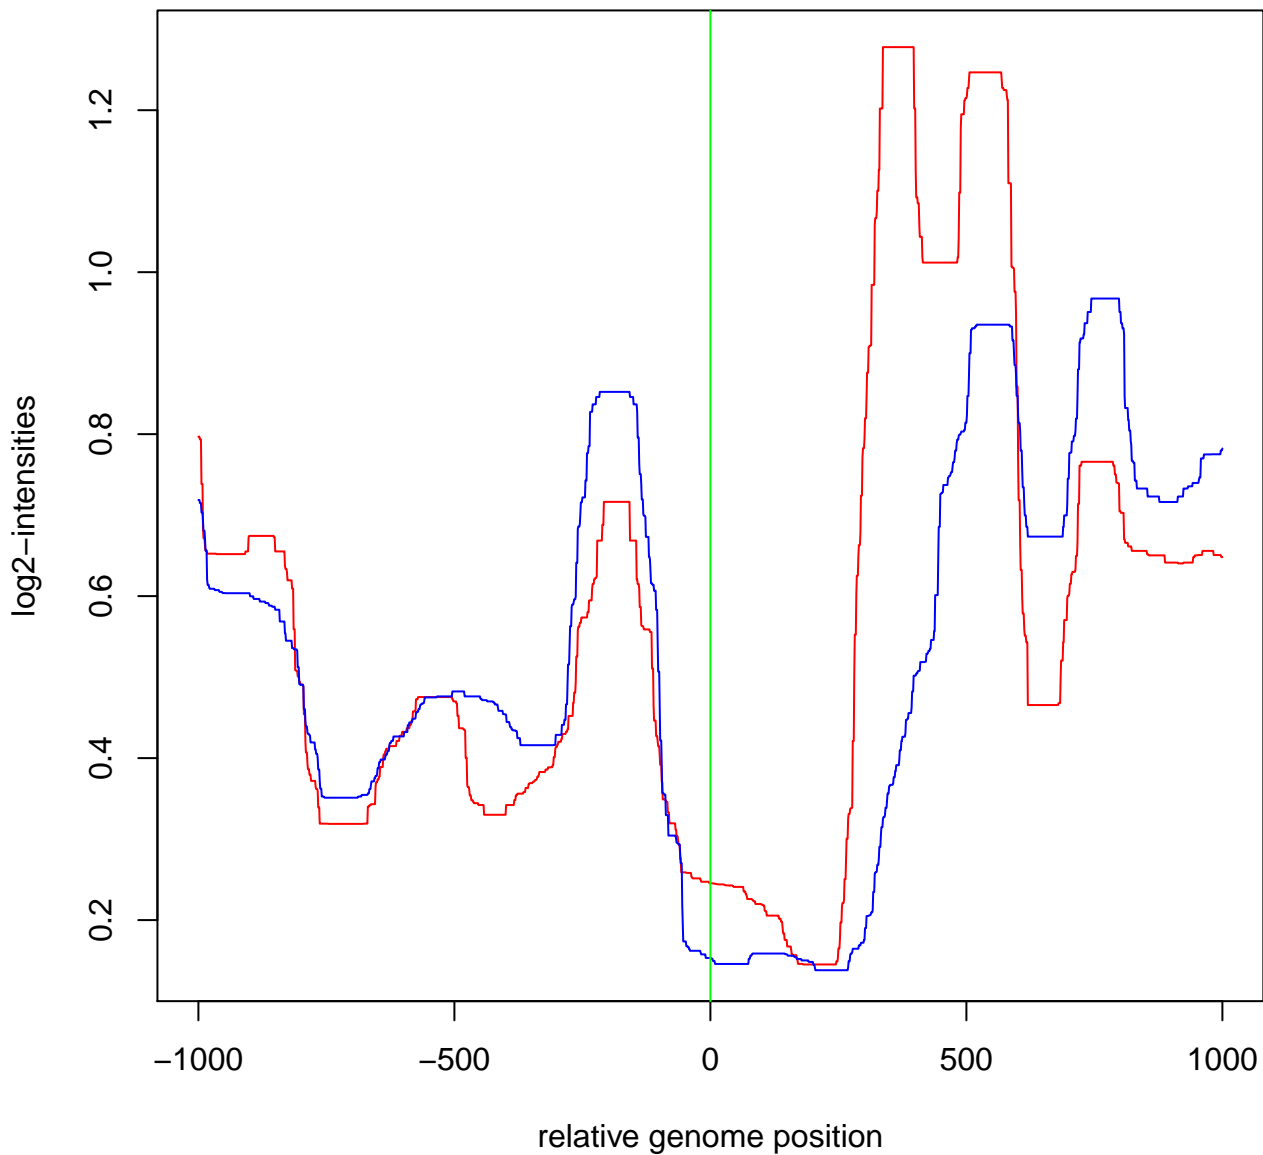

YGL117W (chr 7+, 288518..289315, 797bp)

YHR018C (chr 8-, 141395..140004, -1391bp)

YHR032C-A (chr 8-, 175387..175268, -119bp)

YJL088W (chr 10+, 268794..269810, 1016bp)

YJR109C (chr 10-, 632935..629579, -3356bp)

YOL140W (chr 15+, 58759..60030, 1271bp)

YOL058W (chr 15+, 219210..220472, 1262bp)