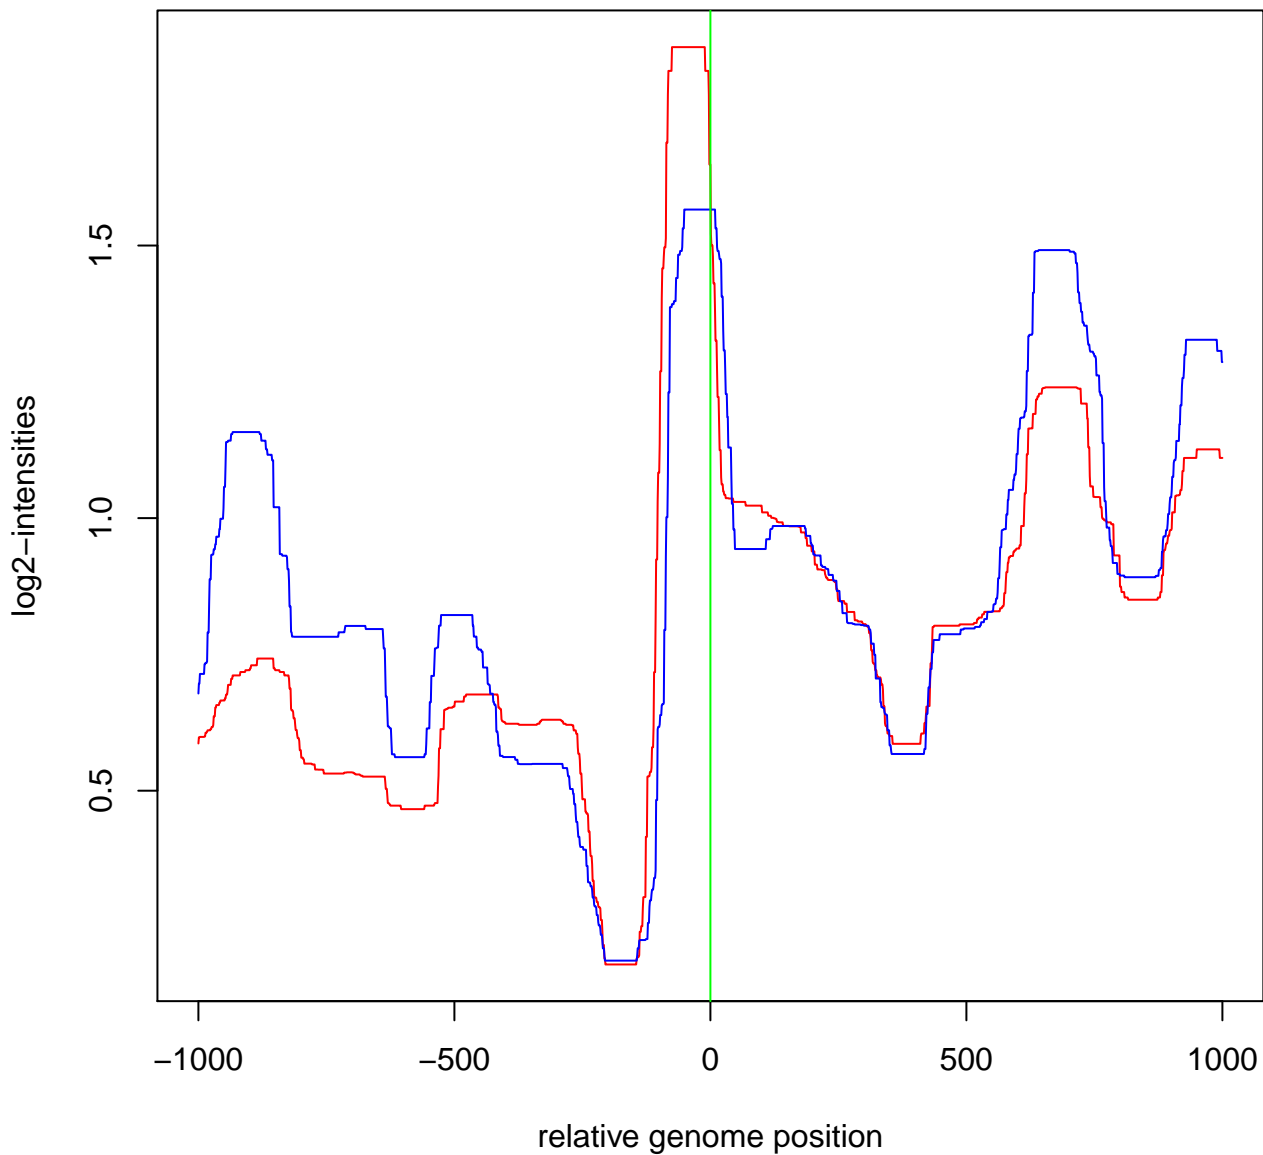

YGL117W (chr 7+, 288518..289315, 797bp)

YHR018C (chr 8-, 141395..140004, -1391bp)

YHR032C-A (chr 8-, 175387..175268, -119bp)

YJL088W (chr 10+, 268794..269810, 1016bp)

YJR109C (chr 10-, 632935..629579, -3356bp)

YOL140W (chr 15+, 58759..60030, 1271bp)

YOL058W (chr 15+, 219210..220472, 1262bp)