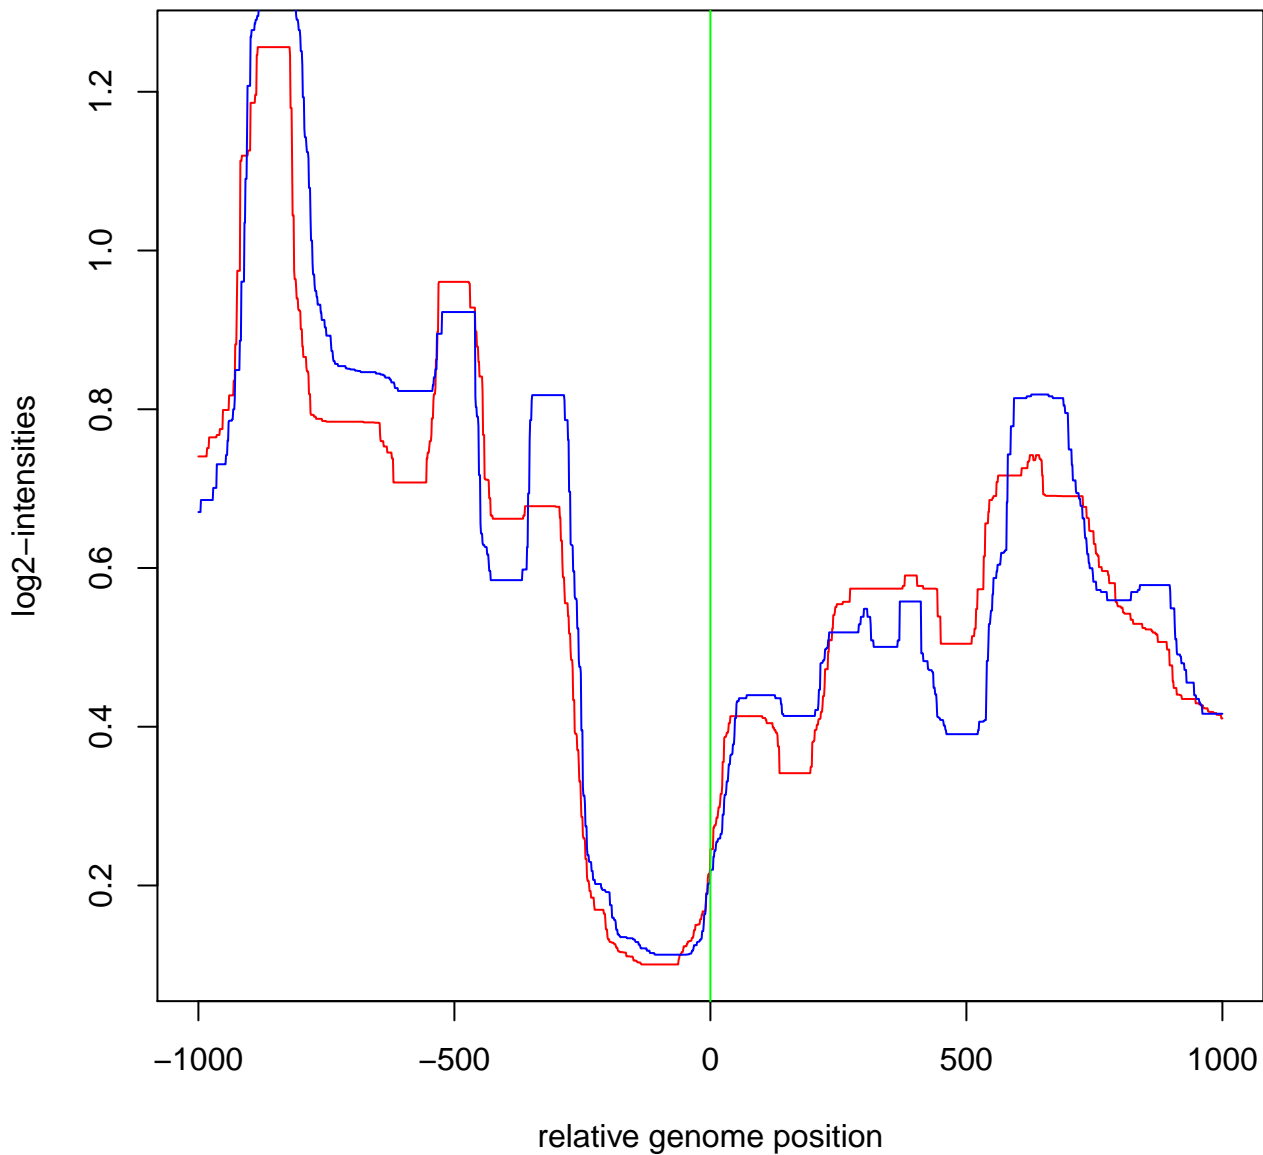

YGL117W (chr 7+, 288518..289315, 797bp)

YHR018C (chr 8-, 141395..140004, -1391bp)

YHR032C-A (chr 8-, 175387..175268, -119bp)

YJL088W (chr 10+, 268794..269810, 1016bp)

YJR109C (chr 10-, 632935..629579, -3356bp)

YOL140W (chr 15+, 58759..60030, 1271bp)

YOL058W (chr 15+, 219210..220472, 1262bp)