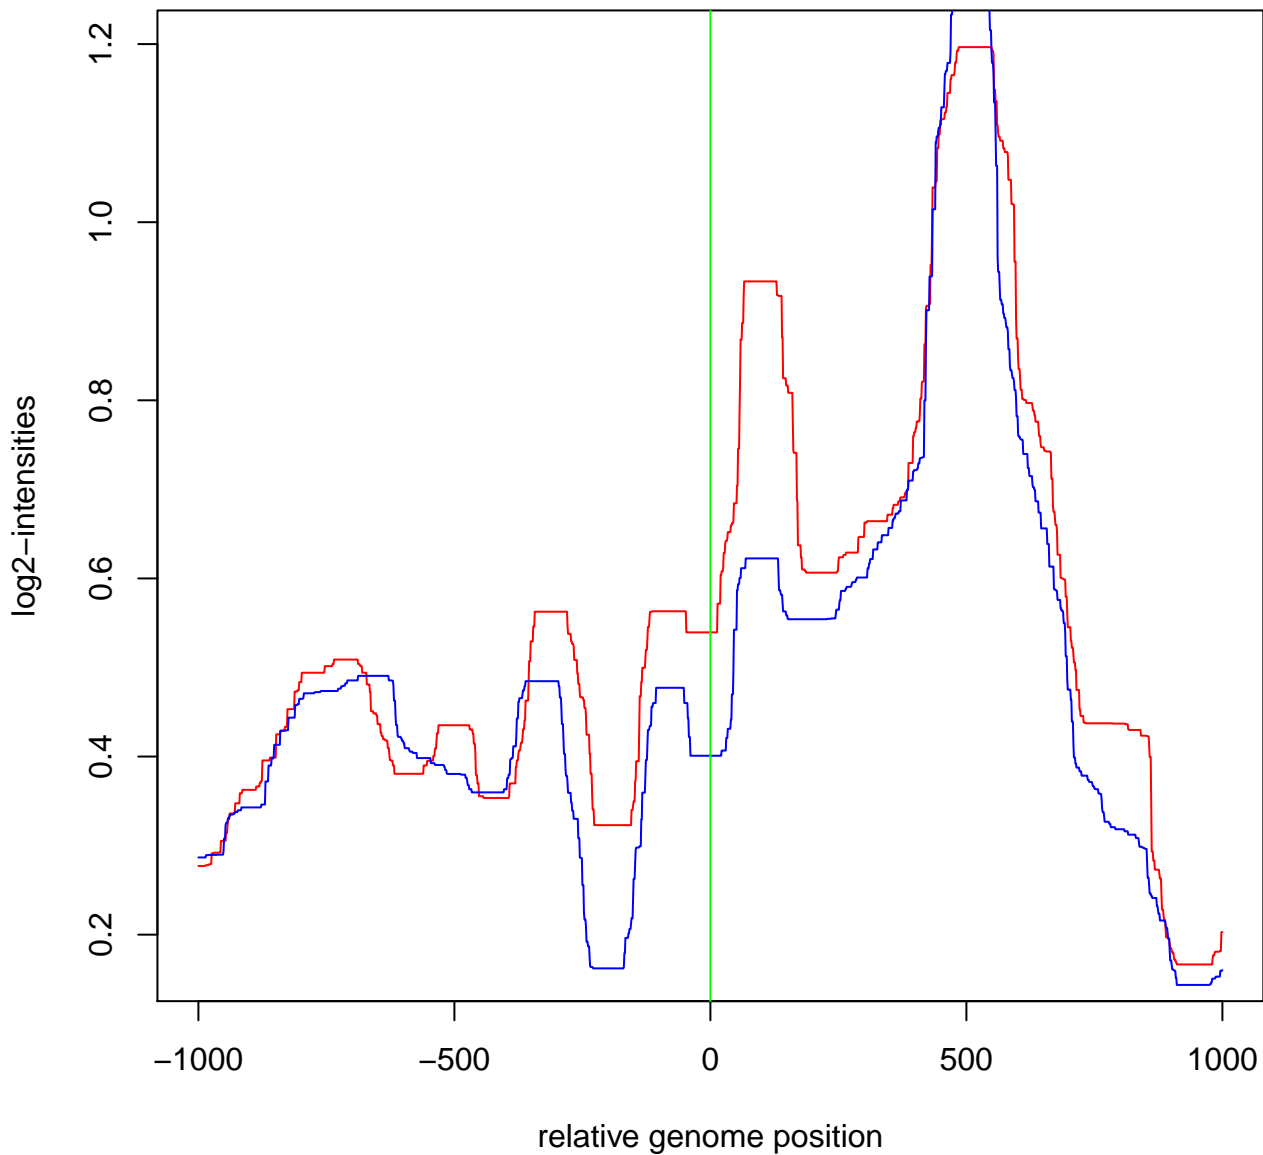

YGL117W (chr 7+, 288518..289315, 797bp)

YHR018C (chr 8-, 141395..140004, -1391bp)

YHR032C-A (chr 8-, 175387..175268, -119bp)

YJL088W (chr 10+, 268794..269810, 1016bp)

YJR109C (chr 10-, 632935..629579, -3356bp)

YOL140W (chr 15+, 58759..60030, 1271bp)

YOL058W (chr 15+, 219210..220472, 1262bp)