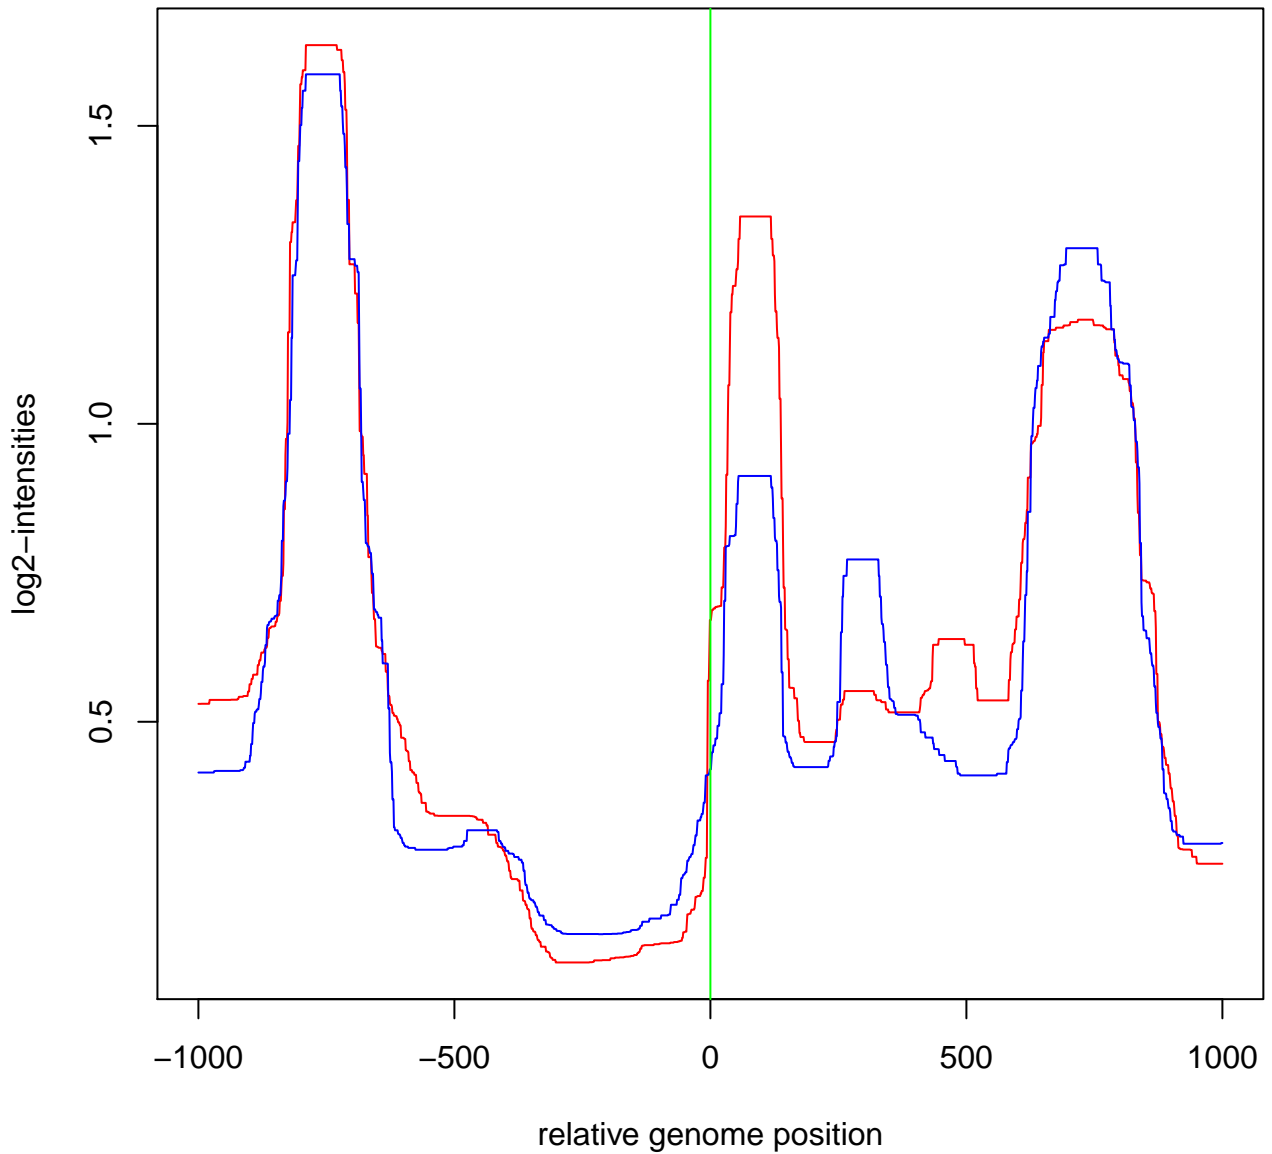

YGL117W (chr 7+, 288518..289315, 797bp)

YHR018C (chr 8-, 141395..140004, -1391bp)

YHR032C-A (chr 8-, 175387..175268, -119bp)

YJL088W (chr 10+, 268794..269810, 1016bp)

YJR109C (chr 10-, 632935..629579, -3356bp)

YOL140W (chr 15+, 58759..60030, 1271bp)

YOL058W (chr 15+, 219210..220472, 1262bp)