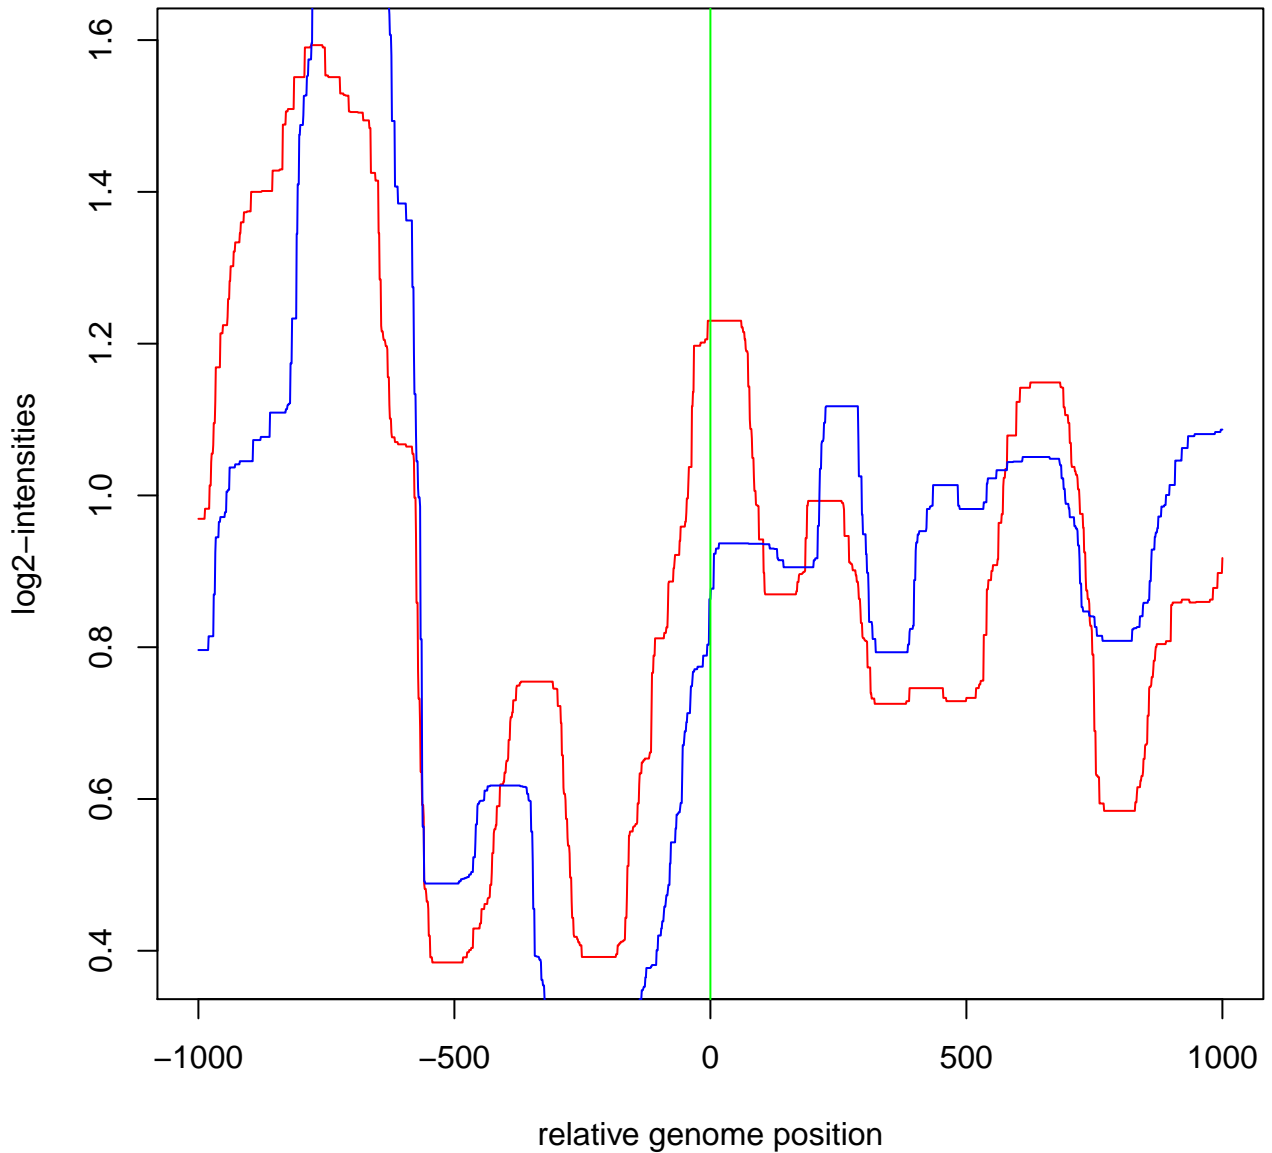

YEL011W (chr 5+, 133120..135234, 2114bp)