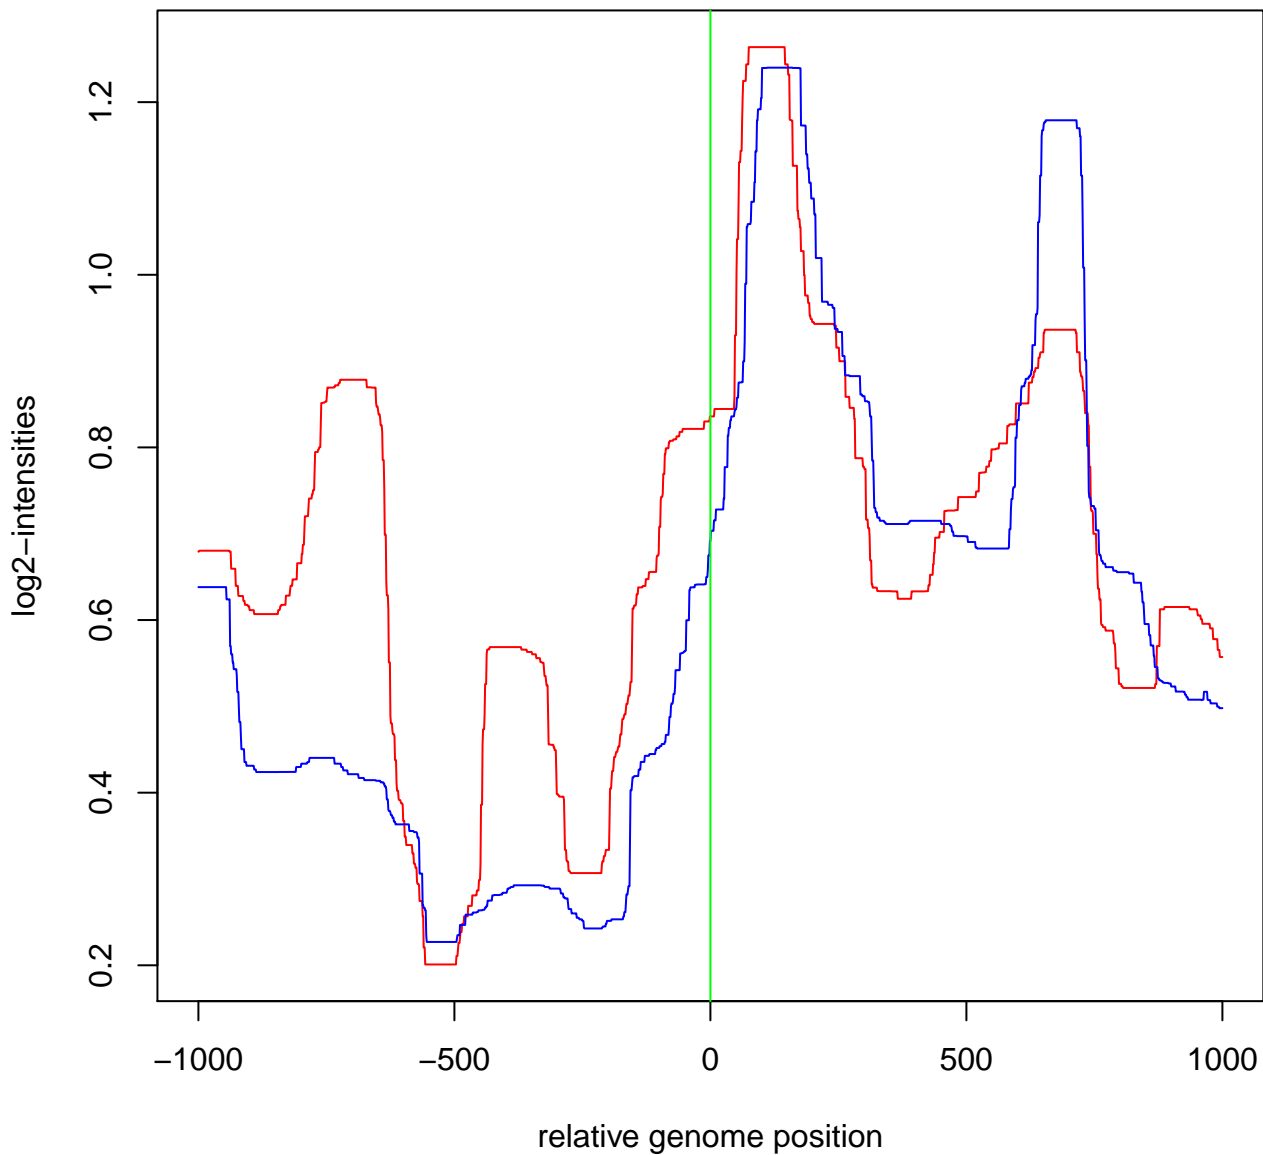

YPL057C (chr 16-, 453054..451906, -1148bp)