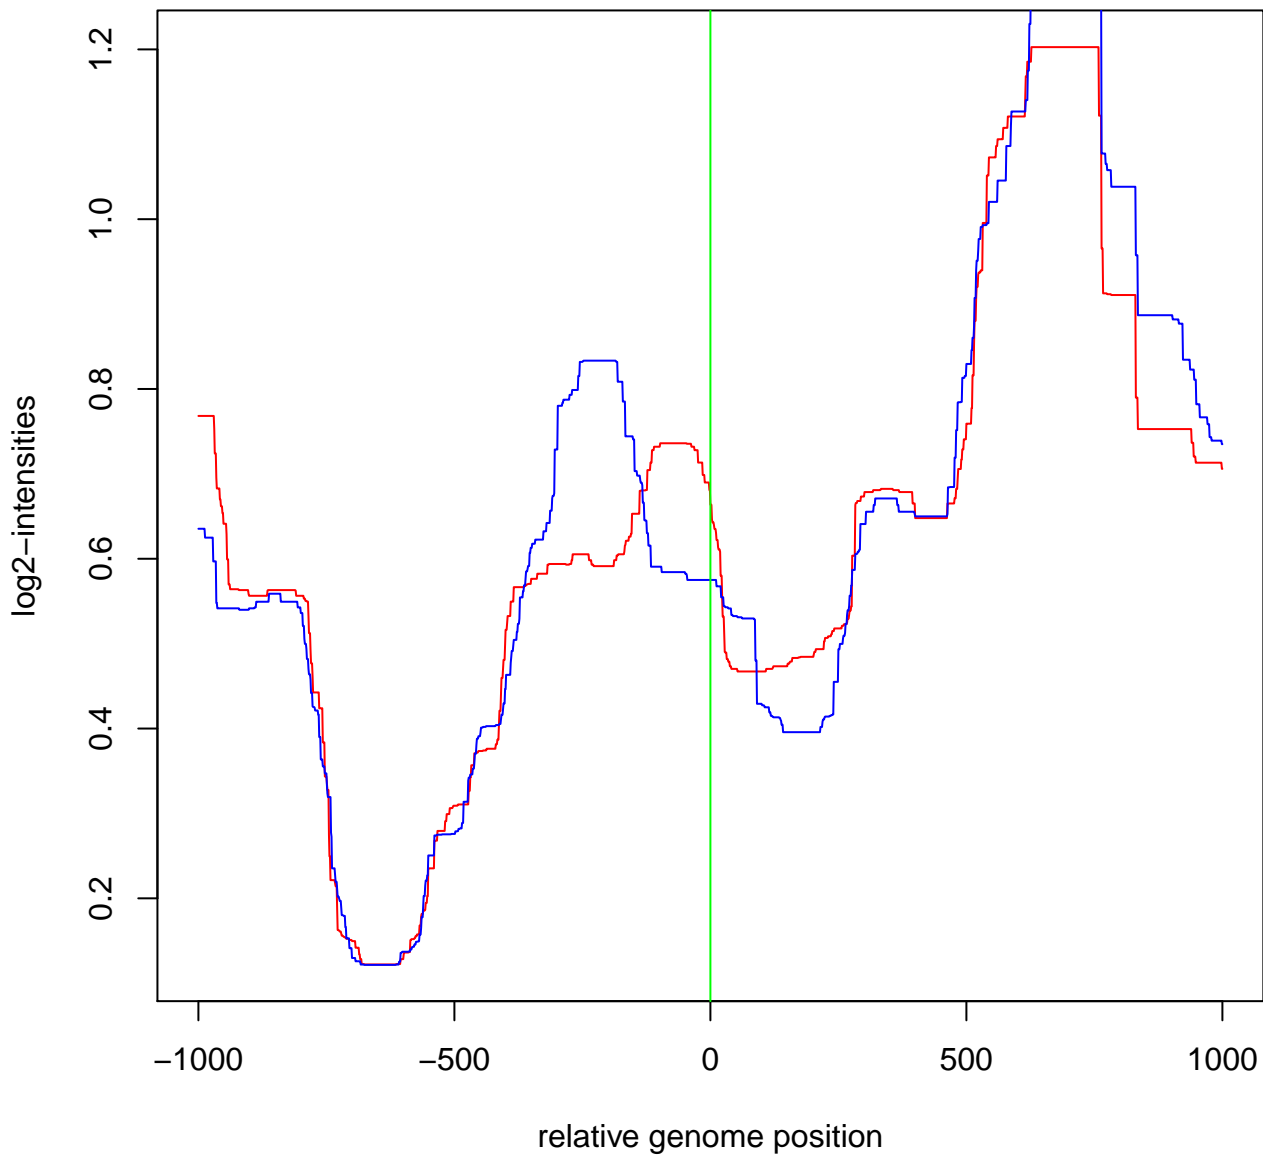

YER081W (chr 5+, 322682..324091, 1409bp)