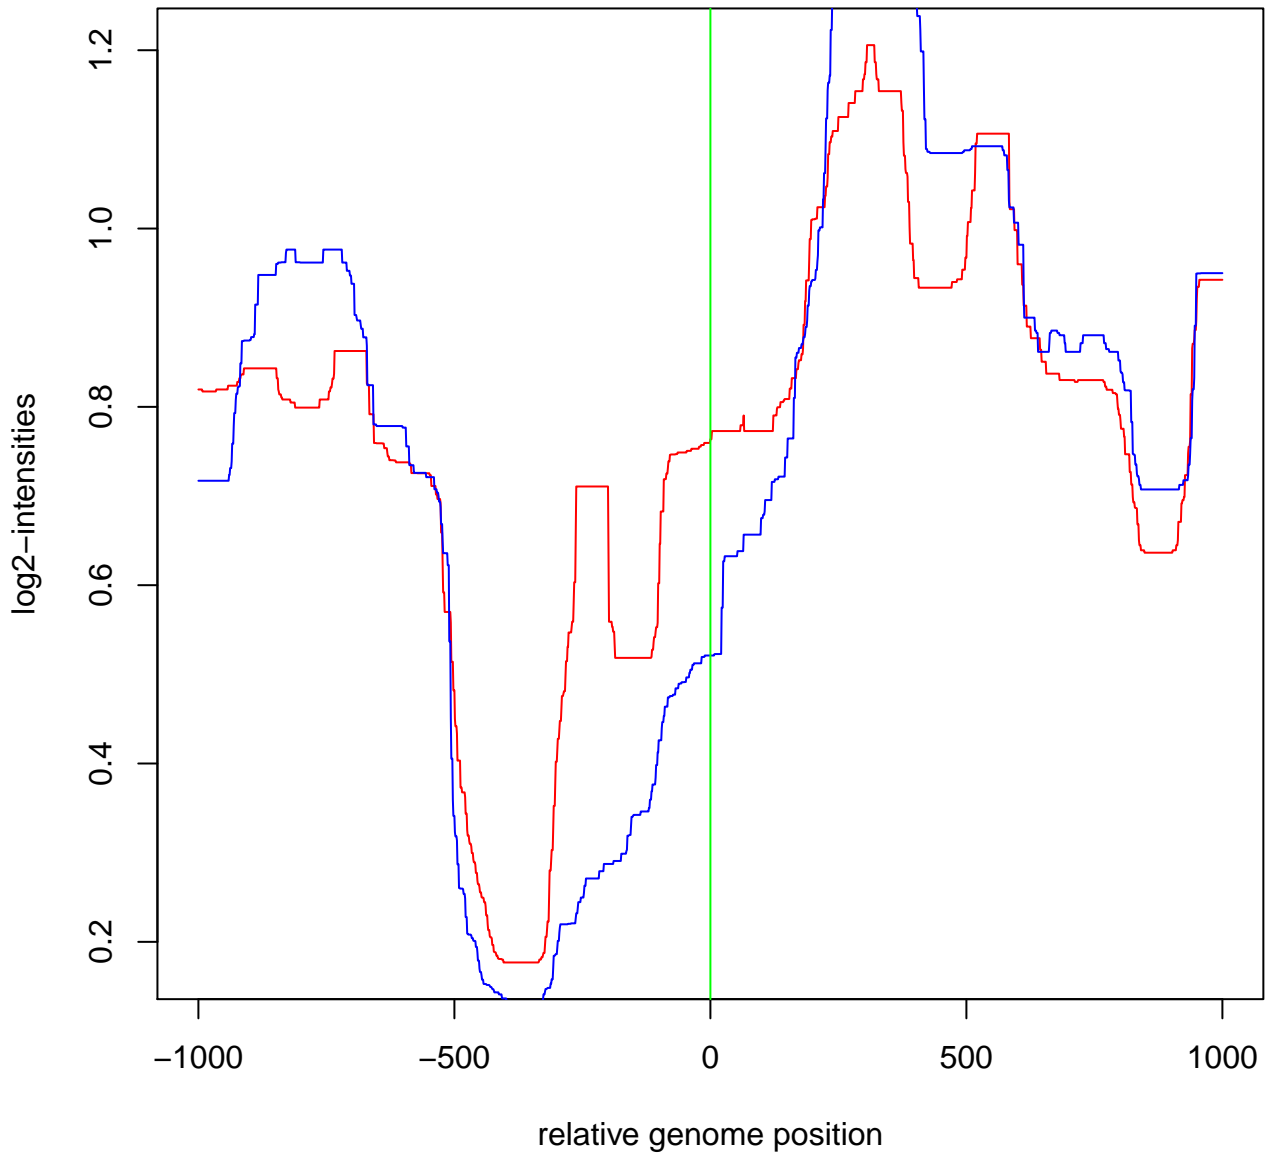

YPR005C (chr 16-, 566668..565784, -884bp)